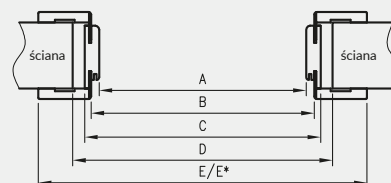

Przekrój ościeżnicy regulowanej z ką. T80

Przekrój OR/ORC z ką. T80

Przekrój OR/ORC z ką. T63

NOWOŚĆ

Przekrój pionowy drzwi przylgowych z OR

wymagana wysokość otworu w murze 2073 mm (2079 mm dla drzwi szklanych)

Przekrój pionowy drzwi szklanych z ORC

Przekrój poziomy OR/ORC

D - wymagana szerokość otworu w murze

CENY OŚCIEŻNIC REGULOWANYCH Z KĄTOWNIKIEM T80 I T63

Grubość muru	CELL (P, R, S)		3D (P, R, S)		SZKLANE (P, R, S)		* (P, R, S)		
	Cmin	Cmax	netto	brutto	netto	brutto	netto	brutto	
75	95	231 zł	284,13 zł	242 zł	297,66 zł	400 zł	492,00 zł	316 zł	388,68 zł
95	115	240 zł	295,20 zł	252 zł	309,96 zł	411 zł	505,53 zł	329 zł	404,67 zł
120	140	249 zł	306,27 zł	262 zł	322,26 zł	421 zł	517,83 zł	341 zł	419,43 zł
140	160	259 zł	318,57 zł	272 zł	334,56 zł	438 zł	538,74 zł	353 zł	434,19 zł
160	180	267 zł	328,41 zł	280 zł	344,40 zł	455 zł	559,65 zł	364 zł	447,72 zł
180	200	277 zł	340,71 zł	290 zł	356,70 zł	473 zł	581,79 zł	376 zł	462,48 zł
200	220	286 zł	351,78 zł	301 zł	370,23 zł	490 zł	602,70 zł	388 zł	477,24 zł
220	240	296 zł	364,08 zł	310 zł	381,30 zł	508 zł	624,84 zł	400 zł	492,00 zł
240	260	304 zł	373,92 zł	319 zł	392,37 zł	526 zł	646,98 zł	411 zł	505,53 zł
260	280	312 zł	383,76 zł	328 zł	403,44 zł	544 zł	669,12 zł	421 zł	517,83 zł
280	300	322 zł	396,06 zł	339 zł	416,97 zł	562 zł	691,26 zł	434 zł	533,82 zł
300	320	331 zł	407,13 zł	347 zł	426,81 zł	579 zł	712,17 zł	445 zł	547,35 zł