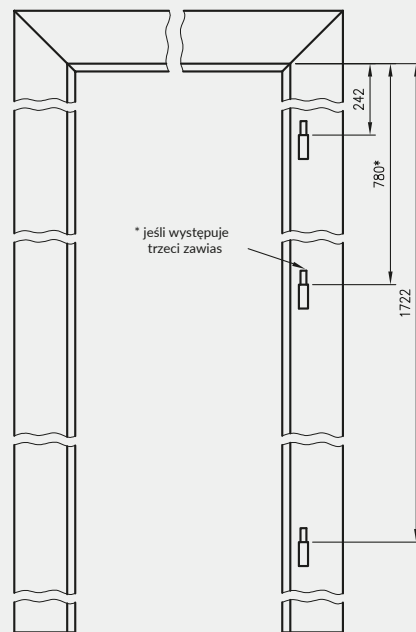

OŚCIEŻNICE REGULOWANE

Z KĄTOWNIKIEM T80 LUB T63

KONSTRUKCJA

Ościeżnica regulowana z kątownikiem T80 lub T63 wyposażona jest w kątowniki z małymi promieniami zaokrąglenia profilu poprzecznego. Wykonana jest z wysokogatunkowej płyty drewnopochodnej MDF. Od strony ekspozycyjnej pokryta jest w całości drewnopodobną folią dekoracyjną DRE-Cell Decor, folią 3D, laminatem CPL gr. 0,15 - 0,2 mm, okleiną naturalną (tylko kątownik T80) lub jest malowana **. Jej konstrukcja pozwala na zastosowanie do ścian o grubości od 75 - 320 mm oraz na regulację +20 mm.

ZAWARTOŚĆ KOMPLETU

Belka główna (element poziomy i dwa pionowe wraz z elementami maskującymi), uszczelka drzwiowa, zestaw zawiasów, komplet elementów przeznaczonych do zmontowania ościeżnicy wg dołączonej instrukcji. Ościeżnice pakowane są w opakowania kartonowe.

Wszystkie ościeżnice do kolekcji drzwi ramowych oraz ościeżnice 90 i szersze powinny być wyposażone w 3 zawiasy. Ościeżnice do drzwi szklanych wyposażone są w 2 zawiasy \varnothing 15 mm, specjalny zaczep i uszczelkę.

Przekrój ościeżnicy regulowanej z ką. T80

Przekrój OR/ORC z ką. T80

Przekrój OR/ORC z ką. T63

NOWOŚĆ

Przekrój pionowy drzwi przylgowych z OR

wymagana wysokość otworu w murze 2073 mm (2079 mm dla drzwi szklanych)