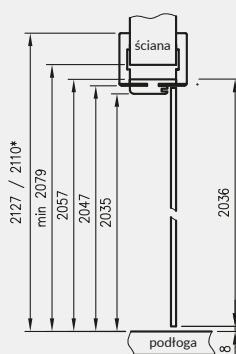

Przekrój ościeżnicy regulowanej z ką. T80

Przekrój OR/ORC z ką. T80

Przekrój OR/ORC z ką. T63

NOWOŚĆ

Przekrój pionowy drzwi przylgowych z OR

wymagana wysokość otworu w murze 2073 mm (2079 mm dla drzwi szklanych)

Przekrój pionowy drzwi szklanych z ORC

Przekrój poziomy OR/ORC

D - wymagana szerokość otworu w murze

CENY OŚCIEŻNIC REGULOWANYCH Z KĄTOWNIKIEM T80 I T63

Grubość muru	CELL (P, R, S)		3D (P, R, S)		SZKLANE (P, R, S)		* (P, R, S)		
	Cmin	Cmax	netto	brutto	netto	brutto	netto	brutto	
75	95	231 zł	284,13 zł	242 zł	297,66 zł	400 zł	492,00 zł	316 zł	388,68 zł
95	115	240 zł	295,20 zł	252 zł	309,96 zł	411 zł	505,53 zł	329 zł	404,67 zł
120	140	249 zł	306,27 zł	262 zł	322,26 zł	421 zł	517,83 zł	341 zł	419,43 zł
140	160	259 zł	318,57 zł	272 zł	334,56 zł	438 zł	538,74 zł	353 zł	434,19 zł
160	180	267 zł	328,41 zł	280 zł	344,40 zł	455 zł	559,65 zł	364 zł	447,72 zł
180	200	277 zł	340,71 zł	290 zł	356,70 zł	473 zł	581,79 zł	376 zł	462,48 zł
200	220	286 zł	351,78 zł	301 zł	370,23 zł	490 zł	602,70 zł	388 zł	477,24 zł
220	240	296 zł	364,08 zł	310 zł	381,30 zł	508 zł	624,84 zł	400 zł	492,00 zł
240	260	304 zł	373,92 zł	319 zł	392,37 zł	526 zł	646,98 zł	411 zł	505,53 zł
260	280	312 zł	383,76 zł	328 zł	403,44 zł	544 zł	669,12 zł	421 zł	517,83 zł
280	300	322 zł	396,06 zł	339 zł	416,97 zł	562 zł	691,26 zł	434 zł	533,82 zł
300	320	331 zł	407,13 zł	347 zł	426,81 zł	579 zł	712,17 zł	445 zł	547,35 zł

* wymiar dotyczy ościeżnicy z kątownikiem T63