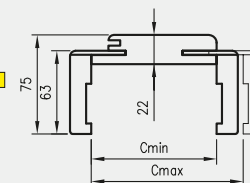

Przekrój ościeżnicy regulowanej z ką. T80

Przekrój OR/ORC z ką. T80

Przekrój OR/ORC z ką. T63

NOWOŚĆ

Przekrój pionowy drzwi przylgowych z OR

wymagana wysokość otworu w murze 2073 mm (2079 mm dla drzwi szklanych)

Przekrój pionowy drzwi szklanych z ORC

Przekrój poziomy OR/ORC

D - wymagana szerokość otworu w murze

CENY OŚCIEŻNIC REGULOWANYCH Z KĄTOWNIKIEM T80 I T63

Grubość muru	CELL (P, R, S)		3D (P, R, S)		SZKLANE (P, R, S)		* (P, R, S)		
	Cmin	Cmax	netto	brutto	netto	brutto	netto	brutto	
75	95	231 zł	284,13 zł	242 zł	297,66 zł	400 zł	492,00 zł	316 zł	388,68 zł
95	115	240 zł	295,20 zł	252 zł	309,96 zł	411 zł	505,53 zł	329 zł	404,67 zł
120	140	249 zł	306,27 zł	262 zł	322,26 zł	421 zł	517,83 zł	341 zł	419,43 zł
140	160	259 zł	318,57 zł	272 zł	334,56 zł	438 zł	538,74 zł	353 zł	434,19 zł
160	180	267 zł	328,41 zł	280 zł	344,40 zł	455 zł	559,65 zł	364 zł	447,72 zł
180	200	277 zł	340,71 zł	290 zł	356,70 zł	473 zł	581,79 zł	376 zł	462,48 zł
200	220	286 zł	351,78 zł	301 zł	370,23 zł	490 zł	602,70 zł	388 zł	477,24 zł
220	240	296 zł	364,08 zł	310 zł	381,30 zł	508 zł	624,84 zł	400 zł	492,00 zł
240	260	304 zł	373,92 zł	319 zł	392,37 zł	526 zł	646,98 zł	411 zł	505,53 zł
260	280	312 zł	383,76 zł	328 zł	403,44 zł	544 zł	669,12 zł	421 zł	517,83 zł
280	300	322 zł	396,06 zł	339 zł	416,97 zł	562 zł	691,26 zł	434 zł	533,82 zł
300	320	331 zł	407,13 zł	347 zł	426,81 zł	579 zł	712,17 zł	445 zł	547,35 zł