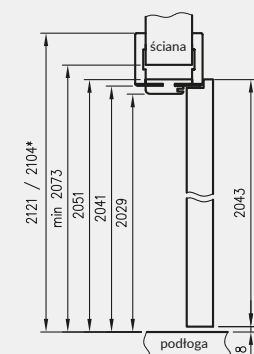

Przekrój ościeżnicy regulowanej z ką. T80

Przekrój OR/ORC z ką. T80

Przekrój OR/ORC z ką. T63

NOWOŚĆ

Przekrój pionowy drzwi przylgowych z OR

wymagana wysokość otworu w murze 2073 mm (2079 mm dla drzwi szklanych)

Przekrój pionowy drzwi szklanych z ORC

Przekrój poziomy OR/ORC

D - wymagana szerokość otworu w murze

CENY OŚCIEŻNIC REGULOWANYCH Z KĄTOWNIKIEM T80 I T63

Grubość muru	CELL (P, R, S)		3D (P, R, S)		SZKLANE (P, R, S)		* (P, R, S)		
	Cmin	Cmax	netto	brutto	netto	brutto	netto	brutto	
75	95	231 zł	284,13 zł	242 zł	297,66 zł	400 zł	492,00 zł	316 zł	388,68 zł
95	115	240 zł	295,20 zł	252 zł	309,96 zł	411 zł	505,53 zł	329 zł	404,67 zł
120	140	249 zł	306,27 zł	262 zł	322,26 zł	421 zł	517,83 zł	341 zł	419,43 zł
140	160	259 zł	318,57 zł	272 zł	334,56 zł	438 zł	538,74 zł	353 zł	434,19 zł
160	180	267 zł	328,41 zł	280 zł	344,40 zł	455 zł	559,65 zł	364 zł	447,72 zł
180	200	277 zł	340,71 zł	290 zł	356,70 zł	473 zł	581,79 zł	376 zł	462,48 zł
200	220	286 zł	351,78 zł	301 zł	370,23 zł	490 zł	602,70 zł	388 zł	477,24 zł
220	240	296 zł	364,08 zł	310 zł	381,30 zł	508 zł	624,84 zł	400 zł	492,00 zł
240	260	304 zł	373,92 zł	319 zł	392,37 zł	526 zł	646,98 zł	411 zł	505,53 zł
260	280	312 zł	383,76 zł	328 zł	403,44 zł	544 zł	669,12 zł	421 zł	517,83 zł
280	300	322 zł	396,06 zł	339 zł	416,97 zł	562 zł	691,26 zł	434 zł	533,82 zł
300	320	331 zł	407,13 zł	347 zł	426,81 zł	579 zł	712,17 zł	445 zł	547,35 zł

* wymiar dotyczy ościeżnicy z kątownikiem T63