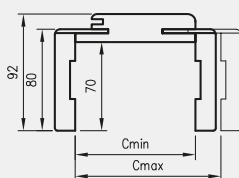

ZASTOSOWANIE

Ościeznica regulowana o zmiennych wysokościach z kątownikiem T80 może być zastosowana do skrzydeł przylgowych Standard 10, Modern, Plus w trzech dodatkowych opcjach wysokości skrzydła: 1983 mm, 2110 mm i 2240 mm.

ZAWARTOŚĆ KOMPLETU

Belka główna (element poziomy i dwa pionowe wraz z elementami maskującymi), uszczelka drzwiowa, zestaw zawiasów, komplet elementów przeznaczonych do zmontowania ościeżnicy wg dołączonej instrukcji. Ościeżnice pakowane są w opakowania kartonowe.

Wszystkie ościeżnice w 3 dodatkowych opcjach wysokości powinny być wyposażone w 3 zawiasy.

Przekrój OR z ką. T80

Przekrój pionowy OR

Przekrój poziomy OR

D - wymagana szerokość otworu w murze

H	H1	H2	H3	H4	H5	Z3
1983	1969	1981	1991	2013	2061	1662
2110	2096	2108	2118	2140	2188	1789
2240	2226	2238	2248	2270	2318	1919