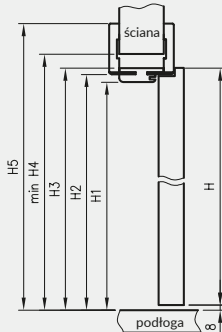

ZASTOSOWANIE

Ościeznica regulowana o zmiennych wysokościach z kątownikiem T80 może być zastosowana do skrzydeł przylgowych Standard 10, Modern, Plus w trzech dodatkowych opcjach wysokości skrzydła: 1983 mm, 2110 mm i 2240 mm.

ZAWARTOŚĆ KOMPLETU

Belka główna (element poziomy i dwa pionowe wraz z elementami maskującymi), uszczelka drzwiowa, zestaw zawiasów, komplet elementów przeznaczonych do zmontowania ościeżnicy wg dołączonej instrukcji. Ościeżnice pakowane są w opakowania kartonowe.

Wszystkie ościeżnice w 3 dodatkowych opcjach wysokości powinny być wyposażone w 3 zawiasy.

Przekrój OR z ką. T80

Przekrój pionowy OR

Przekrój poziomy OR

D - wymagana szerokość otworu w murze

H	H1	H2	H3	H4	H5	Z3
1983	1969	1981	1991	2013	2061	1662
2110	2096	2108	2118	2140	2188	1789
2240	2226	2238	2248	2270	2318	1919

H - wysokość skrzydła
H4 - wymagana wysokość otworu w murze

CENY OŚCIEŻNIC REGULOWANYCH O ZMIENNYCH WYSOKOŚCIACH Z KĄTOWNIKIEM T80

Grubość muru	P CELL		P CPL						
	wysokość skrzydła 1983 i 2043		wysokość skrzydła 2110 i 2240						
	Cmin	Cmax	netto	brutto					
75	95	231 zł	284,13 zł	277 zł	340,71 zł	242 zł	297,66 zł	288 zł	354,24 zł
95	115	240 zł	295,20 zł	288 zł	354,24 zł	252 zł	309,96 zł	301 zł	370,23 zł
120	140	249 zł	306,27 zł	299 zł	367,77 zł	262 zł	322,26 zł	311 zł	382,53 zł
140	160	259 zł	318,57 zł	310 zł	381,30 zł	272 zł	334,56 zł	323 zł	397,29 zł
160	180	267 zł	328,41 zł	320 zł	393,60 zł	280 zł	344,40 zł	334 zł	410,82 zł
180	200	277 zł	340,71 zł	333 zł	409,59 zł	290 zł	356,70 zł	346 zł	425,58 zł
200	220	286 zł	351,78 zł	344 zł	423,12 zł	301 zł	370,23 zł	358 zł	440,34 zł
220	240	296 zł	364,08 zł	354 zł	435,42 zł	310 zł	381,30 zł	369 zł	453,87 zł
240	260	304 zł	373,92 zł	365 zł	448,95 zł	319 zł	392,37 zł	380 zł	467,40 zł
260	280	312 zł	383,76 zł	375 zł	461,25 zł	328 zł	403,44 zł	390 zł	479,70 zł
280	300	322 zł	396,06 zł	387 zł	476,01 zł	339 zł	416,97 zł	404 zł	496,92 zł
300	320	331 zł	407,13 zł	397 zł	488,31 zł	347 zł	426,81 zł	413 zł	507,99 zł