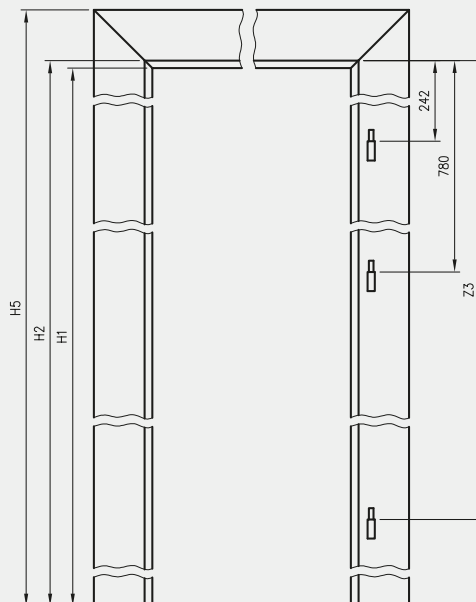

ZASTOSOWANIE

Ościeznica regulowana o zmiennych wysokościach z kątownikiem T80 może być zastosowana do skrzydeł przylgowych Standard 10, Modern, Plus w trzech dodatkowych opcjach wysokości skrzydła: 1983 mm, 2110 mm i 2240 mm.

ZAWARTOŚĆ KOMPLETU

Belka główna (element poziomy i dwa pionowe wraz z elementami maskującymi), uszczelka drzwiowa, zestaw zawiasów, komplet elementów przeznaczonych do zmontowania ościeżnicy wg dołączonej instrukcji. Ościeżnice pakowane są w opakowania kartonowe.

Wszystkie ościeżnice w 3 dodatkowych opcjach wysokości powinny być wyposażone w 3 zawiasy.

Przekrój OR z ką. T80

Przekrój pionowy OR

Przekrój poziomy OR

D - wymagana szerokość otworu w murze

H	H1	H2	H3	H4	H5	Z3
1983	1969	1981	1991	2013	2061	1662
2110	2096	2108	2118	2140	2188	1789
2240	2226	2238	2248	2270	2318	1919

H - wysokość skrzydła
H4 - wymagana wysokość otworu w murze

CENY OŚCIEŻNIC REGULOWANYCH O ZMIENNYCH WYSOKOŚCIACH Z KĄTOWNIKIEM T80

Grubość muru	P CELL		P CPL						
	wysokość skrzydła 1983 i 2043		wysokość skrzydła 2110 i 2240						
	Cmin	Cmax	netto	brutto					
75	95	231 zł	284,13 zł	277 zł	340,71 zł	242 zł	297,66 zł	288 zł	354,24 zł
95	115	240 zł	295,20 zł	288 zł	354,24 zł	252 zł	309,96 zł	301 zł	370,23 zł
120	140	249 zł	306,27 zł	299 zł	367,77 zł	262 zł	322,26 zł	311 zł	382,53 zł
140	160	259 zł	318,57 zł	310 zł	381,30 zł	272 zł	334,56 zł	323 zł	397,29 zł
160	180	267 zł	328,41 zł	320 zł	393,60 zł	280 zł	344,40 zł	334 zł	410,82 zł
180	200	277 zł	340,71 zł	333 zł	409,59 zł	290 zł	356,70 zł	346 zł	425,58 zł
200	220	286 zł	351,78 zł	344 zł	423,12 zł	301 zł	370,23 zł	358 zł	440,34 zł
220	240	296 zł	364,08 zł	354 zł	435,42 zł	310 zł	381,30 zł	369 zł	453,87 zł
240	260	304 zł	373,92 zł	365 zł	448,95 zł	319 zł	392,37 zł	380 zł	467,40 zł
260	280	312 zł	383,76 zł	375 zł	461,25 zł	328 zł	403,44 zł	390 zł	479,70 zł
280	300	322 zł	396,06 zł	387 zł	476,01 zł	339 zł	416,97 zł	404 zł	496,92 zł
300	320	331 zł	407,13 zł	397 zł	488,31 zł	347 zł	426,81 zł	413 zł	507,99 zł