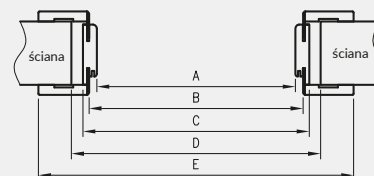

Wszystkie ościeżnice w 3 dodatkowych opcjach wysokości powinny być wyposażone w 3 zawiasy.

Przekrój OR z ką. T80

Przekrój pionowy OR

Przekrój poziomy OR

D - wymagana szerokość otworu w murze

H	H1	H2	H3	H4	H5	Z3
1983	1969	1981	1991	2013	2061	1662
2110	2096	2108	2118	2140	2188	1789
2240	2226	2238	2248	2270	2318	1919

H - wysokość skrzydła
H4 - wymagana wysokość otworu w murze

CENY OŚCIEŻNIC REGULOWANYCH O ZMIENNYCH WYSOKOŚCIACH Z KĄTOWNIKIEM T80

Grubość muru	P CELL		P CPL						
	wysokość skrzydła 1983 i 2043		wysokość skrzydła 2110 i 2240						
	Cmin	Cmax	netto	brutto					
75	95	231 zł	284,13 zł	277 zł	340,71 zł	242 zł	297,66 zł	288 zł	354,24 zł
95	115	240 zł	295,20 zł	288 zł	354,24 zł	252 zł	309,96 zł	301 zł	370,23 zł
120	140	249 zł	306,27 zł	299 zł	367,77 zł	262 zł	322,26 zł	311 zł	382,53 zł
140	160	259 zł	318,57 zł	310 zł	381,30 zł	272 zł	334,56 zł	323 zł	397,29 zł
160	180	267 zł	328,41 zł	320 zł	393,60 zł	280 zł	344,40 zł	334 zł	410,82 zł
180	200	277 zł	340,71 zł	333 zł	409,59 zł	290 zł	356,70 zł	346 zł	425,58 zł
200	220	286 zł	351,78 zł	344 zł	423,12 zł	301 zł	370,23 zł	358 zł	440,34 zł
220	240	296 zł	364,08 zł	354 zł	435,42 zł	310 zł	381,30 zł	369 zł	453,87 zł
240	260	304 zł	373,92 zł	365 zł	448,95 zł	319 zł	392,37 zł	380 zł	467,40 zł
260	280	312 zł	383,76 zł	375 zł	461,25 zł	328 zł	403,44 zł	390 zł	479,70 zł
280	300	322 zł	396,06 zł	387 zł	476,01 zł	339 zł	416,97 zł	404 zł	496,92 zł
300	320	331 zł	407,13 zł	397 zł	488,31 zł	347 zł	426,81 zł	413 zł	507,99 zł