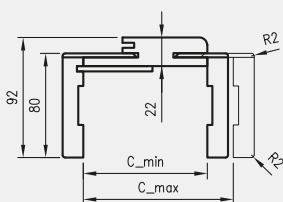

OŚCIEŻNICE REGULOWANE

BEZPRZYLGOWE

KONSTRUKCJA

Ościeżnica regulowana bezprzylgowa wykonana jest z wysokogatunkowej płyty drewnopochodnej MDF. Od strony ekspozycyjnej pokryta jest w całości drewnopodobną folią dekoracyjną DRE-Cell Decor, folią 3D, laminatem CPL, okleiną naturalną lub malowaną**. Jej konstrukcja przystosowana jest do grubości skrzydła 40 mm i pozwala na zastosowanie do ścian o grubości od 75 - 320 mm oraz na regulację +20 mm. W kolorze biała mat możliwy wybór kąta łączenia belek 90°.

ZAWARTOŚĆ KOMPLETU

Belka główna (element poziomy i dwa pionowe) wraz z szerokim kątownikiem (80 mm) o małych promieniach zaokrąglenia profilu przekroju poprzecznego (R2), uszczelka drzwiowa, zestaw zawiasów, komplet elementów przeznaczonych do zmontowania ościeżnicy wg dołączonej instrukcji. Ościeżnice pakowane są w opakowania kartonowe.

Przekrój ORB 095-300

Przekrój ORB 075

Przekrój pionowy drzwi bezprzylgowych ORB

wymagana wysokość otworu w murze 2079 mm

Przekrój ościeżnicy regulowanej bezprzylgowej

Przekrój poziomy ORB

D - wymagana szerokość otworu w murze

NOWOŚĆ
w kolorze biała mat ościeżnica dostępna również w wariancie łączenia belek pod kątem 90°

* Ościeżnica 075-095 ma odmienny przekrój, dla grubości muru 75-89 mm konieczne będzie samodzielne skrócenie pióra kątownika ruchomego.