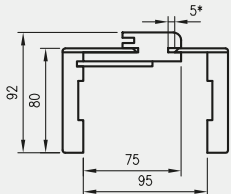

OŚCIEŻNICE REGULOWANE

BEZPRZYLGOWE

KONSTRUKCJA

Ościeżnica regulowana bezprzylgowa wykonana jest z wysokogatunkowej płyty drewnopochodnej MDF. Od strony ekspozycyjnej pokryta jest w całości drewnopodobną folią dekoracyjną DRE-Cell Decor, folią 3D, laminatem CPL, okleiną naturalną lub malowaną**. Jej konstrukcja przystosowana jest do grubości skrzydła 40 mm i pozwala na zastosowanie do ścian o grubości od 75 - 320 mm oraz na regulację +20 mm. W kolorze biała mat możliwy wybór kąta łączenia belek 90°.

ZAWARTOŚĆ KOMPLETU

Belka główna (element poziomy i dwa pionowe) wraz z szerokim kątownikiem (80 mm) o małych promieniach zaokrąglenia profilu przekroju poprzecznego (R2), uszczelka drzwiowa, zestaw zawiasów, komplet elementów przeznaczonych do zmontowania ościeżnicy wg dołączonej instrukcji. Ościeżnice pakowane są w opakowania kartonowe.

Przekrój ORB 095-300

Przekrój ORB 075

Przekrój pionowy drzwi bezprzylgowych ORB

wymagana wysokość otworu w murze 2079 mm

Przekrój ościeżnicy regulowanej bezprzylgowej

Przekrój poziomy ORB

D - wymagana szerokość otworu w murze

NOWOŚĆ
w kolorze biała mat ościeżnica dostępna również w wariancie łączenia belek pod kątem 90°

* Ościeżnica 075-095 ma odmienny przekrój, dla grubości muru 75-89 mm konieczne będzie samodzielne skrócenie pióra kątownika ruchomego.