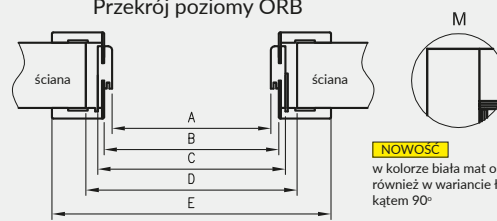

ZAWARTOŚĆ KOMPLETU

Belka główna (element poziomy i dwa pionowe) wraz z szerokim kątownikiem (80 mm) o małych promieniach zaokrąglenia profilu przekroju poprzecznego (R2), uszczelka drzwiowa, zestaw zawiasów, komplet elementów przeznaczonych do zmontowania ościeżnicy wg dołączonej instrukcji. Ościeżnice pakowane są w opakowania kartonowe.

Przekrój ORB 095-300

Przekrój ORB 075

Przekrój pionowy drzwi bezprzylgowych ORB

wymagana wysokość otworu w murze 2079 mm

Przekrój ościeżnicy regulowanej bezprzylgowej

Przekrój poziomy ORB

D - wymagana szerokość otworu w murze

NOWOŚĆ
w kolorze biała mat ościeżnica dostępna również w wariancie łączenia belek pod kątem 90°

* Ościeżnica 075-095 ma odmienny przekrój, dla grubości muru 75-89 mm konieczne będzie samodzielne skrócenie pióra kątownika ruchomego.