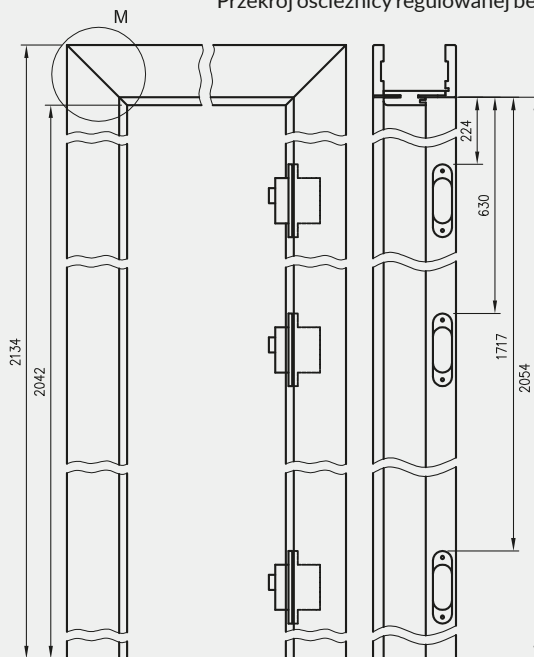

ZAWARTOŚĆ KOMPLETU

Belka główna (element poziomy i dwa pionowe) wraz z szerokim kątownikiem (80 mm) o małych promieniach zaokrąglenia profilu przekroju poprzecznego (R2), uszczelka drzwiowa, zestaw zawiasów, komplet elementów przeznaczonych do zmontowania ościeżnicy wg dołączonej instrukcji. Ościeżnice pakowane są w opakowania kartonowe.

Przekrój ORB 095-300

Przekrój ORB 075

Przekrój pionowy drzwi bezprzylgowych ORB

wymagana wysokość otworu w murze 2079 mm

Przekrój ościeżnicy regulowanej bezprzylgowej

Przekrój poziomy ORB

D - wymagana szerokość otworu w murze

NOWOŚĆ
w kolorze biała mat ościeżnica dostępna również w wariancie łączenia belek pod kątem 90°

* Ościeżnica 075-095 ma odmienny przekrój, dla grubości muru 75-89 mm konieczne będzie samodzielne skrócenie pióra kątownika ruchomego.