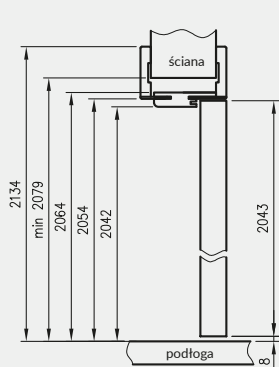

ZAWARTOŚĆ KOMPLETU

Belka główna (element poziomy i dwa pionowe) wraz z szerokim kątownikiem (80 mm) o małych promieniach zaokrąglenia profilu przekroju poprzecznego (R2), uszczelka drzwiowa, zestaw zawiasów, komplet elementów przeznaczonych do zmontowania ościeżnicy wg dołączonej instrukcji. Ościeżnice pakowane są w opakowania kartonowe.

Przekrój ORB 095-300

Przekrój ORB 075

Przekrój pionowy drzwi bezprzylgowych ORB

wymagana wysokość otworu w murze 2079 mm

Przekrój ościeżnicy regulowanej bezprzylgowej

Przekrój poziomy ORB

D - wymagana szerokość otworu w murze

NOWOŚĆ
w kolorze biała mat ościeżnica dostępna również w wariancie łączenia belek pod kątem 90°

* Ościeżnica 075-095 ma odmienny przekrój, dla grubości muru 75-89 mm konieczne będzie samodzielne skrócenie pióra kątownika ruchomego.