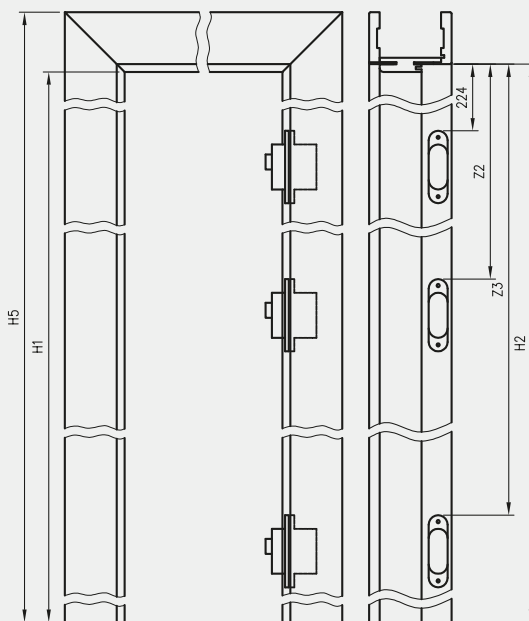

ZASTOSOWANIE

Ościeżnica regulowana bezprzylgowa o zmiennych wysokościach może być zastosowana do skrzydeł bezprzylgowych Standard 10, Modern, Plus w trzech dodatkowych opcjach wysokości skrzydła: 1983 mm, 2110 mm i 2240 mm.

ZAWARTOŚĆ KOMPLETU

Belka główna (element poziomy i dwa pionowe wraz z elementami maskującymi), uszczelka drzwiowa, zestaw zawiasów, komplet elementów przeznaczonych do zmontowania ościeżnicy wg dołączonej instrukcji.

Ościeżnice pakowane są w opakowania kartonowe.

Wszystkie ościeżnice w 3 dodatkowych opcjach wysokości powinny być wyposażone w 3 zawiasy.

* UWAGA: ościeżnica 075-095 ma odmienny przekrój, dla grubości muru 75-89 mm konieczne będzie samodzielne skrócenie pióra kątownika ruchomego