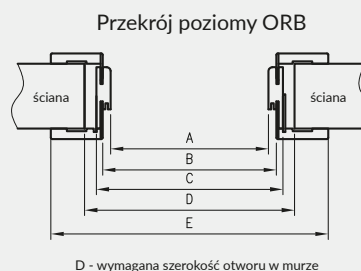

OŚCIEŻNICE REGULOWANE

BEZPRZYLGOWE O ZMIENNYCH WYSOKOŚCIACH

W związku z zainteresowaniem Klientów drzwiami bezprzylgowymi w wymiarach niestandardowych wprowadziliśmy do oferty kolekcje Modern, Plus oraz model skrzydła Standard 10 z ościeżnicą regulowaną bezprzylgową w 3 dodatkowych wariantach wysokości. Konstrukcja ościeżnicy jest taka sama jak ościeżnicy regulowanej bezprzylgowej (różnią się tylko wysokością).

ZASTOSOWANIE

Ościeżnica regulowana bezprzylgowa o zmiennych wysokościach może być zastosowana do skrzydeł bezprzylgowych Standard 10, Modern, Plus w trzech dodatkowych opcjach wysokości skrzydła: 1983 mm, 2110 mm i 2240 mm.

ZAWARTOŚĆ KOMPLETU

Belka główna (element poziomy i dwa pionowe wraz z elementami maskującymi), uszczelka drzwiowa, zestaw zawiasów, komplet elementów przeznaczonych do zmontowania ościeżnicy wg dołączonej instrukcji.

Ościeżnice pakowane są w opakowania kartonowe.

Wszystkie ościeżnice w 3 dodatkowych opcjach wysokości powinny być wyposażone w 3 zawiasy.

* UWAGA: ościeżnica 075-095 ma odmienny przekrój, dla grubości muru 75-89 mm konieczne będzie samodzielne skrócenie pióra kątownika ruchomego

H - wysokość skrzydła	H1	H2	H3	H4	H5	Z2	Z3
1983	1982	1994	2004	2019	2074	610	1657
2110	2109	2121	2131	2146	2201	651	1784
2240	2239	2251	2261	2276	2331	695	1914

CENY OŚCIEŻNIC REGULOWANYCH BEZPRZYLGOWYCH O ZMIENNYCH WYSOKOŚCIACH

Grubość muru	P GIL				P GL				
	wysokość skrzydła 1983 i 2043		wysokość skrzydła 2110 i 2240		wysokość skrzydła 1983 i 2043		wysokość skrzydła 2110 i 2240		
Cmin	Cmax	netto	brutto	netto	brutto	netto	brutto	netto	brutto
75	95	506 zł	622,38 zł	552 zł	678,96 zł	522 zł	642,06 zł	569 zł	698,87 zł
95	115	515 zł	633,45 zł	563 zł	692,49 zł	534 zł	656,82 zł	582 zł	715,86 zł
120	140	523 zł	643,29 zł	573 zł	704,79 zł	542 zł	666,66 zł	591 zł	726,93 zł
140	160	532 zł	654,36 zł	584 zł	718,32 zł	553 zł	680,19 zł	605 zł	744,15 zł
160	180	541 zł	665,43 zł	594 zł	730,62 zł	561 zł	690,03 zł	615 zł	756,45 zł
180	200	550 zł	676,50 zł	606 zł	745,38 zł	572 zł	703,56 zł	627 zł	771,21 zł
200	220	559 zł	687,57 zł	617 zł	758,91 zł	582 zł	715,86 zł	640 zł	787,20 zł
220	240	567 zł	697,41 zł	626 zł	769,98 zł	590 zł	725,70 zł	649 zł	798,27 zł
240	260	576 zł	708,48 zł	637 zł	783,51 zł	599 zł	736,77 zł	660 zł	811,80 zł
260	280	584 zł	718,32 zł	647 zł	795,81 zł	608 zł	747,84 zł	670 zł	824,10 zł
280	300	593 zł	729,39 zł	658 zł	809,34 zł	618 zł	760,14 zł	683 zł	840,09 zł
300	320	601 zł	739,23 zł	667 zł	820,41 zł	626 zł	769,98 zł	692 zł	851,16 zł

do drzwi jednoskrzydłowych					
	A	B	C	D	E
60	627	651	671	711	811
70	727	751	771	811	911
80	827	851	871	911	1011
90	927	951	971	1011	1111
100	1027	1051	1071	1111	1211

do drzwi dwuskrzydłowych					
	A	B	C	D	E
120	1274	1298	1318	1378	1458
130	1374	1398	1418	1478	1558
140	1474	1498	1518	1578	1658
150	1574	1598	1618	1678	1758
160	1674	1698	1718	1778	1858
170	1774	1798	1818	1878	1958
180	1874	1898	1918	1978	2058

**dekor tylko w ustawieniu poziomym

Ceny zawierają również 3 zawiasy z płytkami mocującymi.

Cena ościeżnicy do drzwi dwuskrzydłowych: +50%