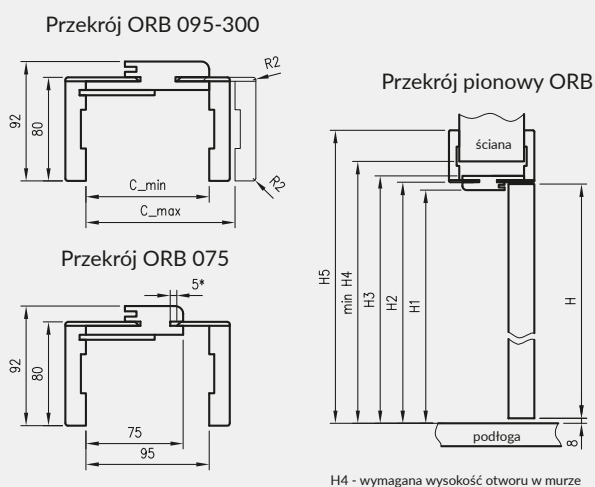

OŚCIEŻNICE REGULOWANE

BEZPRZYLGOWE O ZMIENNYCH WYSOKOŚCIACH

W związku z zainteresowaniem Klientów drzwiami bezprzylgowymi w wymiarach niestandardowych wprowadziliśmy do oferty kolekcje Modern, Plus oraz model skrzydła Standard 10 z ościeżnicą regulowaną bezprzylgową w 3 dodatkowych wariantach wysokości. Konstrukcja ościeżnicy jest taka sama jak ościeżnicy regulowanej bezprzylgowej (różnią się tylko wysokością).

ZASTOSOWANIE

Ościeżnica regulowana bezprzylgowa o zmiennych wysokościach może być zastosowana do skrzydeł bezprzylgowych Standard 10, Modern, Plus w trzech dodatkowych opcjach wysokości skrzydła: 1983 mm, 2110 mm i 2240 mm.

ZAWARTOŚĆ KOMPLETU

Belka główna (element poziomy i dwa pionowe wraz z elementami maskującymi), uszczelka drzwiowa, zestaw zawiasów, komplet elementów przeznaczonych do zmontowania ościeżnicy wg dołączonej instrukcji.

Ościeżnice pakowane są w opakowania kartonowe.

Wszystkie ościeżnice w 3 dodatkowych opcjach wysokości powinny być wyposażone w 3 zawiasy.

* UWAGA: ościeżnica 075-095 ma odmienny przekrój, dla grubości muru 75-89 mm konieczne będzie samodzielne skrócenie pióra kątownika ruchomego

H - wysokość skrzydła	H1	H2	H3	H4	H5	Z2	Z3
1983	1982	1994	2004	2019	2074	610	1657
2110	2109	2121	2131	2146	2201	651	1784
2240	2239	2251	2261	2276	2331	695	1914

CENY OŚCIEŻNIC REGULOWANYCH BEZPRZYLGOWYCH O ZMIENNYCH WYSOKOŚCIACH

Grubość muru	P GIL				P GL				
	wysokość skrzydła 1983 i 2043		wysokość skrzydła 2110 i 2240		wysokość skrzydła 1983 i 2043		wysokość skrzydła 2110 i 2240		
Cmin	Cmax	netto	brutto	netto	brutto	netto	brutto	netto	brutto
75	95	506 zł	622,38 zł	552 zł	678,96 zł	522 zł	642,06 zł	569 zł	698,87 zł
95	115	515 zł	633,45 zł	563 zł	692,49 zł	534 zł	656,82 zł	582 zł	715,86 zł
120	140	523 zł	643,29 zł	573 zł	704,79 zł	542 zł	666,66 zł	591 zł	726,93 zł
140	160	532 zł	654,36 zł	584 zł	718,32 zł	553 zł	680,19 zł	605 zł	744,15 zł
160	180	541 zł	665,43 zł	594 zł	730,62 zł	561 zł	690,03 zł	615 zł	756,45 zł
180	200	550 zł	676,50 zł	606 zł	745,38 zł	572 zł	703,56 zł	627 zł	771,21 zł
200	220	559 zł	687,57 zł	617 zł	758,91 zł	582 zł	715,86 zł	640 zł	787,20 zł
220	240	567 zł	697,41 zł	626 zł	769,98 zł	590 zł	725,70 zł	649 zł	798,27 zł
240	260	576 zł	708,48 zł	637 zł	783,51 zł	599 zł	736,77 zł	660 zł	811,80 zł
260	280	584 zł	718,32 zł	647 zł	795,81 zł	608 zł	747,84 zł	670 zł	824,10 zł
280	300	593 zł	729,39 zł	658 zł	809,34 zł	618 zł	760,14 zł	683 zł	840,09 zł
300	320	601 zł	739,23 zł	667 zł	820,41 zł	626 zł	769,98 zł	692 zł	851,16 zł

do drzwi jednoskrzydłowych					
	A	B	C	D	E
60	627	651	671	711	811
70	727	751	771	811	911
80	827	851	871	911	1011
90	927	951	971	1011	1111
100	1027	1051	1071	1111	1211

do drzwi dwuskrzydłowych					
	A	B	C	D	E
120	1274	1298	1318	1378	1458
130	1374	1398	1418	1478	1558
140	1474	1498	1518	1578	1658
150	1574	1598	1618	1678	1758
160	1674	1698	1718	1778	1858
170	1774	1798	1818	1878	1958
180	1874	1898	1918	1978	2058

**dekor tylko w ustawieniu poziomym

Ceny zawierają również 3 zawiasy z płytkami mocującymi.

Cena ościeżnicy do drzwi dwuskrzydłowych: +50%