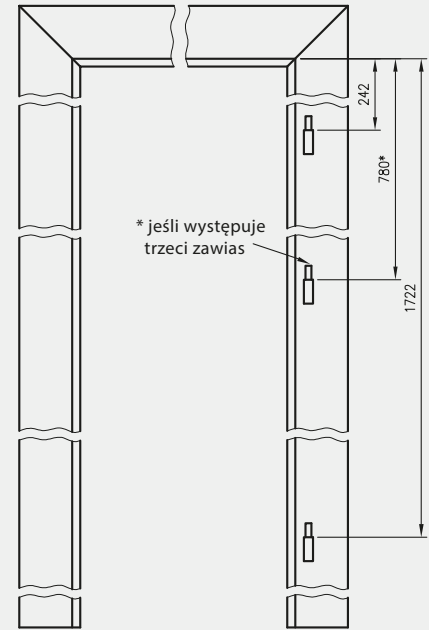

OŚCIEŻNICE REGULOWANE

Z KĄTOWNIKIEM T80

KONSTRUKCJA

Ościeżnica regulowana z kątownikiem T80 wyposażona jest w szerokie kątowniki (80 mm) z małymi promieniami zaokrąglenia profilu poprzecznego. Wykonana jest z wysokogatunkowej płyty drewnopochodnej MDF. Od strony ekspozycyjnej pokryta jest w całości drewnopodobną folią dekoracyjną DRE-Cell Decor, folią 3D, laminatem CPL gr. 0,15 - 0,2 mm, okleiną naturalną lub malowaną**. Jej konstrukcja pozwala na zastosowanie do ścian o grubości od 75 - 320 mm oraz na regulację +20 mm.

** Dla zapewnienia wysokiej jakości ościeżnic malowanych, przed lakierowaniem są one oklejone specjalnym materiałem stanowiącym jednolity podkład.

Przekrój ościeżnicy regulowanej z kątem T80

ZASTOSOWANIE

Ościeżnica może być zastosowana do drzwi wewnętrznych przylgowych - przylgowych z krawędzią prostą oraz do drzwi szklanych (ORC).

ZAWARTOŚĆ KOMPLETU

Belka główna (element poziomy i dwa pionowe wraz z elementami maskującymi), uszczelka drzwiowa, zestaw zawiasów, komplet elementów przeznaczonych do zmontowania ościeżnicy wg dołączonej instrukcji. Ościeżnice pakowane są w opakowania kartonowe. Wszystkie ościeżnice do kolekcji drzwi ramowych oraz ościeżnice 90 i szersze powinny być wyposażone w 3 zawiasy. Ościeżnice do drzwi szklanych wyposażone są w 2 zawiasy \varnothing 15 mm, specjalny zaczep i uszczelkę.