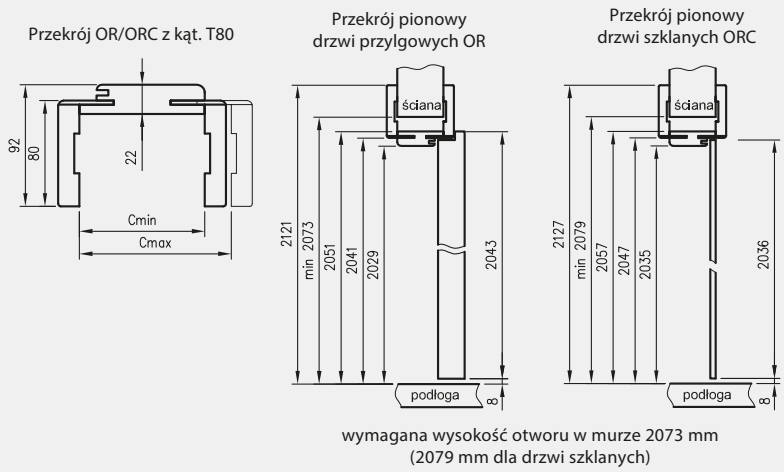

OŚCIEŻNICE REGULOWANE

Z KĄTOWNIKIEM T80

KONSTRUKCJA

Ościeżnica regulowana z kątownikiem T80 wyposażona jest w szerokie kątowniki (80 mm) z małymi promieniami zaokrąglenia profilu poprzecznego. Wykonana jest z wysokogatunkowej płyty drewnopochodnej MDF. Od strony ekspozycyjnej pokryta jest w całości drewnopodobną folią dekoracyjną DRE-Cell Decor, folią 3D, laminatem CPL gr. 0,15 - 0,2 mm, okleiną naturalną lub malowaną**. Jej konstrukcja pozwala na zastosowanie do ścian o grubości od 75 - 320 mm oraz na regulację +20 mm.

** Dla zapewnienia wysokiej jakości ościeżnic malowanych, przed lakierowaniem są one oklejone specjalnym materiałem stanowiącym jednolity podkład.

Przekrój ościeżnicy regulowanej z kątem T80

ZASTOSOWANIE

Ościeżnica może być zastosowana do drzwi wewnętrznych przylgowych - przylgowych z krawędzią prostą oraz do drzwi szklanych (ORC).

ZAWARTOŚĆ KOMPLETU

Belka główna (element poziomy i dwa pionowe wraz z elementami maskującymi), uszczelka drzwiowa, zestaw zawiasów, komplet elementów przeznaczonych do zmontowania ościeżnicy wg dołączonej instrukcji. Ościeżnice pakowane są w opakowania kartonowe. Wszystkie ościeżnice do kolekcji drzwi ramowych oraz ościeżnice 90 i szersze powinny być wyposażone w 3 zawiasy. Ościeżnice do drzwi szklanych wyposażone są w 2 zawiasy \varnothing 15 mm, specjalny zaczep i uszczelkę.