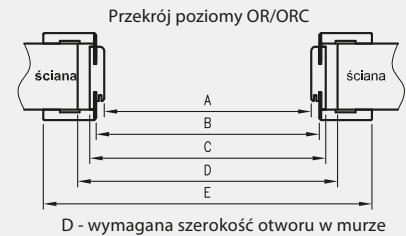

CENY OŚCIEŻNIC REGULOWANYCH Z KĄTOWNIKIEM T80

Grubość muru	P CELL R CELL P 3D R 3D S SZKLANE		P CPL S SZKLANE		P NATURA R NATURA S SZKLANE		P MALOWANE R MALOWANE S SZKLANE		
	Cmin	Cmax	netto	brutto	netto	brutto	netto	brutto	
75	95	231 zł	284,13 zł	242 zł	297,66 zł	400 zł	492,00 zł	316 zł	388,68 zł
95	115	240 zł	295,20 zł	252 zł	309,96 zł	411 zł	505,53 zł	329 zł	404,67 zł
120	140	249 zł	306,27 zł	262 zł	322,26 zł	421 zł	517,83 zł	341 zł	419,43 zł
140	160	259 zł	318,57 zł	272 zł	334,56 zł	438 zł	538,74 zł	353 zł	434,19 zł
160	180	267 zł	328,41 zł	280 zł	344,40 zł	455 zł	559,65 zł	364 zł	447,72 zł
180	200	277 zł	340,71 zł	290 zł	356,70 zł	473 zł	581,79 zł	376 zł	462,48 zł
200	220	286 zł	351,78 zł	301 zł	370,23 zł	490 zł	602,70 zł	388 zł	477,24 zł
220	240	296 zł	364,08 zł	310 zł	381,30 zł	508 zł	624,84 zł	400 zł	492,00 zł
240	260	304 zł	373,92 zł	319 zł	392,37 zł	526 zł	646,98 zł	411 zł	505,53 zł
260	280	312 zł	383,76 zł	328 zł	403,44 zł	544 zł	669,12 zł	421 zł	517,83 zł
280	300	322 zł	396,06 zł	339 zł	416,97 zł	562 zł	691,26 zł	434 zł	533,82 zł
300	320	331 zł	407,13 zł	347 zł	426,81 zł	579 zł	712,17 zł	445 zł	547,35 zł

***dekor tylko w ustawieniu poziomym

Cena ościeżnicy do drzwi dwuskrzydłowych: +30%

do drzwi jednoskrzydłowych

	A	B	C	D	E
60	600	624	644	680	784
70	700	724	744	780	884
80	800	824	844	880	984
90	900	924	944	980	1084
100	1000	1024	1044	1080	1184
110	1100	1124	1144	1180	1284

do drzwi dwuskrzydłowych

	A	B	C	D	E
100d	1035	1059	1079	1115	1219
110d	1135	1159	1179	1215	1319
120	1235	1259	1279	1315	1419
130	1335	1359	1379	1415	1519
140	1435	1459	1479	1515	1619
150	1535	1559	1579	1615	1719
160	1635	1659	1679	1715	1819
170	1735	1759	1779	1815	1919
180	1835	1859	1879	1915	2019
190	1935	1959	1979	2015	2119
200	2035	2059	2079	2115	2219