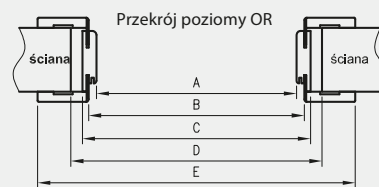

OŚCIEŻNICE REGULOWANE

O ZMIENNYCH WYSOKOŚCIACH Z KĄTOWNIKIEM T80

W związku z zainteresowaniem Klientów drzwiami w wymiarach niestandardowych wprowadziliśmy do oferty kolekcje Modern, Plus oraz model skrzydła Standard 10 z ościeżnicą regulowaną z kątownikiem T80 w 3 dodatkowych wariantach wysokości.

ZASTOSOWANIE

Ościeżnica regulowana o zmiennych wysokościach z kątownikiem T80 może być zastosowana do skrzydeł przylgowych Standard 10, Modern, Plus w trzech dodatkowych opcjach wysokości skrzydła: 1983 mm, 2110 mm i 2240 mm.

ZAWARTOŚĆ KOMPLETU

Belka główna (element poziomy i dwa pionowe wraz z elementami maskującymi), uszczelka drzwiowa, zestaw zawiasów, komplet elementów przeznaczonych do zmontowania ościeżnicy wg dołączonej instrukcji. Ościeżnice pakowane są w opakowania kartonowe.

Wszystkie ościeżnice w 3 dodatkowych opcjach wysokości powinny być wyposażone w 3 zawiasy.

D - wymagana szerokość otworu w murze

H	H1	H2	H3	H4	H5	Z3
1983	1969	1981	1991	2013	2061	1662
2110	2096	2108	2118	2140	2188	1789
2240	2226	2238	2248	2270	2318	1919

H - wysokość skrzydła
H4 - wymagana wysokość otworu w murze

CENY OŚCIEŻNIC REGULOWANYCH O ZMIENNYCH WYSOKOŚCIACH Z KĄTOWNIKIEM T80

Grubość muru	P CELL		P CPL	
	wysokość skrzydła 1983 i 2043	wysokość skrzydła 2110 i 2240	wysokość skrzydła 1983 i 2043	wysokość skrzydła 2110 i 2240
Cmin Cmax	netto	brutto	netto	brutto
75 95	231 zł	284,13 zł	277 zł	340,71 zł
95 115	240 zł	295,20 zł	288 zł	354,24 zł
120 140	249 zł	306,27 zł	299 zł	367,77 zł
140 160	259 zł	318,57 zł	310 zł	381,30 zł
160 180	267 zł	328,41 zł	320 zł	393,60 zł
180 200	277 zł	340,71 zł	333 zł	409,59 zł
200 220	286 zł	351,78 zł	344 zł	423,12 zł
220 240	296 zł	364,08 zł	354 zł	435,42 zł
240 260	304 zł	373,92 zł	365 zł	448,95 zł
260 280	312 zł	383,76 zł	375 zł	461,25 zł
280 300	322 zł	396,06 zł	387 zł	476,01 zł
300 320	331 zł	407,13 zł	397 zł	488,31 zł

**dekor tylko w ustawieniu poziomym

do drzwi jednoskrzydłowych

	A	B	C	D	E
60	600	624	644	680	784
70	700	724	744	780	884
80	800	824	844	880	984
90	900	924	944	980	1084
100	1000	1024	1044	1080	1184

do drzwi dwuskrzydłowych

	A	B	C	D	E
120	1235	1259	1279	1315	1419
130	1335	1359	1379	1415	1519
140	1435	1459	1479	1515	1619
150	1535	1559	1579	1615	1719
160	1635	1659	1679	1715	1819
170	1735	1759	1779	1815	1919
180	1835	1859	1879	1915	2019
190	1935	1959	1979	2015	2119
200	2035	2059	2079	2115	2219