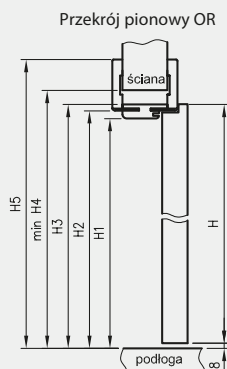

OŚCIEŻNICE REGULOWANE

O ZMIENNYCH WYSOKOŚCIACH Z KĄTOWNIKIEM T80

W związku z zainteresowaniem Klientów drzwiami w wymiarach niestandardowych wprowadziliśmy do oferty kolekcje Modern, Plus oraz model skrzydła Standard 10 z ościeżnicą regulowaną z kątownikiem T80 w 3 dodatkowych wariantach wysokości.

ZASTOSOWANIE

Ościeżnica regulowana o zmiennych wysokościach z kątownikiem T80 może być zastosowana do skrzydeł przylgowych Standard 10, Modern, Plus w trzech dodatkowych opcjach wysokości skrzydła: 1983 mm, 2110 mm i 2240 mm.

ZAWARTOŚĆ KOMPLETU

Belka główna (element poziomy i dwa pionowe wraz z elementami maskującymi), uszczelka drzwiowa, zestaw zawiasów, komplet elementów przeznaczonych do zmontowania ościeżnicy wg dołączonej instrukcji. Ościeżnice pakowane są w opakowania kartonowe.

Wszystkie ościeżnice w 3 dodatkowych opcjach wysokości powinny być wyposażone w 3 zawiasy.

D - wymagana szerokość otworu w murze

H	H1	H2	H3	H4	H5	Z3
1983	1969	1981	1991	2013	2061	1662
2110	2096	2108	2118	2140	2188	1789
2240	2226	2238	2248	2270	2318	1919

H - wysokość skrzydła
H4 - wymagana wysokość otworu w murze

CENY OŚCIEŻNIC REGULOWANYCH O ZMIENNYCH WYSOKOŚCIACH Z KĄTOWNIKIEM T80

Grubość muru	P CELL		P CPL	
	wysokość skrzydła 1983 i 2043	wysokość skrzydła 2110 i 2240	wysokość skrzydła 1983 i 2043	wysokość skrzydła 2110 i 2240
Cmin Cmax	netto	brutto	netto	brutto
75 95	231 zł	284,13 zł	277 zł	340,71 zł
95 115	240 zł	295,20 zł	288 zł	354,24 zł
120 140	249 zł	306,27 zł	299 zł	367,77 zł
140 160	259 zł	318,57 zł	310 zł	381,30 zł
160 180	267 zł	328,41 zł	320 zł	393,60 zł
180 200	277 zł	340,71 zł	333 zł	409,59 zł
200 220	286 zł	351,78 zł	344 zł	423,12 zł
220 240	296 zł	364,08 zł	354 zł	435,42 zł
240 260	304 zł	373,92 zł	365 zł	448,95 zł
260 280	312 zł	383,76 zł	375 zł	461,25 zł
280 300	322 zł	396,06 zł	387 zł	476,01 zł
300 320	331 zł	407,13 zł	397 zł	488,31 zł

**dekor tylko w ustawieniu poziomym

do drzwi jednoskrzydłowych

	A	B	C	D	E
60	600	624	644	680	784
70	700	724	744	780	884
80	800	824	844	880	984
90	900	924	944	980	1084
100	1000	1024	1044	1080	1184

do drzwi dwuskrzydłowych

	A	B	C	D	E
120	1235	1259	1279	1315	1419
130	1335	1359	1379	1415	1519
140	1435	1459	1479	1515	1619
150	1535	1559	1579	1615	1719
160	1635	1659	1679	1715	1819
170	1735	1759	1779	1815	1919
180	1835	1859	1879	1915	2019
190	1935	1959	1979	2015	2119
200	2035	2059	2079	2115	2219