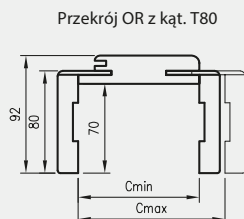

OŚCIEŻNICE REGULOWANE

O ZMIENNYCH WYSOKOŚCIACH Z KĄTOWNIKIEM T80

W związku z zainteresowaniem Klientów drzwiami w wymiarach niestandardowych wprowadziliśmy do oferty kolekcje Modern, Plus oraz model skrzydła Standard 10 z ościeżnicą regulowaną z kątownikiem T80 w 3 dodatkowych wariantach wysokości.

ZASTOSOWANIE

Ościeżnica regulowana o zmiennych wysokościach z kątownikiem T80 może być zastosowana do skrzydeł przylgowych Standard 10, Modern, Plus w trzech dodatkowych opcjach wysokości skrzydła: 1983 mm, 2110 mm i 2240 mm.

ZAWARTOŚĆ KOMPLETU

Belka główna (element poziomy i dwa pionowe wraz z elementami maskującymi), uszczelka drzwiowa, zestaw zawiasów, komplet elementów przeznaczonych do zmontowania ościeżnicy wg dołączonej instrukcji. Ościeżnice pakowane są w opakowania kartonowe.

Wszystkie ościeżnice w 3 dodatkowych opcjach wysokości powinny być wyposażone w 3 zawiasy.

D - wymagana szerokość otworu w murze

H	H1	H2	H3	H4	H5	Z3
1983	1969	1981	1991	2013	2061	1662
2110	2096	2108	2118	2140	2188	1789
2240	2226	2238	2248	2270	2318	1919

H - wysokość skrzydła
H4 - wymagana wysokość otworu w murze

CENY OŚCIEŻNIC REGULOWANYCH O ZMIENNYCH WYSOKOŚCIACH Z KĄTOWNIKIEM T80

Grubość muru	P CELL		P CPL	
	wysokość skrzydła 1983 i 2043	wysokość skrzydła 2110 i 2240	wysokość skrzydła 1983 i 2043	wysokość skrzydła 2110 i 2240
Cmin Cmax	netto	brutto	netto	brutto
75 95	231 zł	284,13 zł	277 zł	340,71 zł
95 115	240 zł	295,20 zł	288 zł	354,24 zł
120 140	249 zł	306,27 zł	299 zł	367,77 zł
140 160	259 zł	318,57 zł	310 zł	381,30 zł
160 180	267 zł	328,41 zł	320 zł	393,60 zł
180 200	277 zł	340,71 zł	333 zł	409,59 zł
200 220	286 zł	351,78 zł	344 zł	423,12 zł
220 240	296 zł	364,08 zł	354 zł	435,42 zł
240 260	304 zł	373,92 zł	365 zł	448,95 zł
260 280	312 zł	383,76 zł	375 zł	461,25 zł
280 300	322 zł	396,06 zł	387 zł	476,01 zł
300 320	331 zł	407,13 zł	397 zł	488,31 zł

**dekor tylko w ustawieniu poziomym

do drzwi jednoskrzydłowych

	A	B	C	D	E
60	600	624	644	680	784
70	700	724	744	780	884
80	800	824	844	880	984
90	900	924	944	980	1084
100	1000	1024	1044	1080	1184

do drzwi dwuskrzydłowych

	A	B	C	D	E
120	1235	1259	1279	1315	1419
130	1335	1359	1379	1415	1519
140	1435	1459	1479	1515	1619
150	1535	1559	1579	1615	1719
160	1635	1659	1679	1715	1819
170	1735	1759	1779	1815	1919
180	1835	1859	1879	1915	2019
190	1935	1959	1979	2015	2119
200	2035	2059	2079	2115	2219