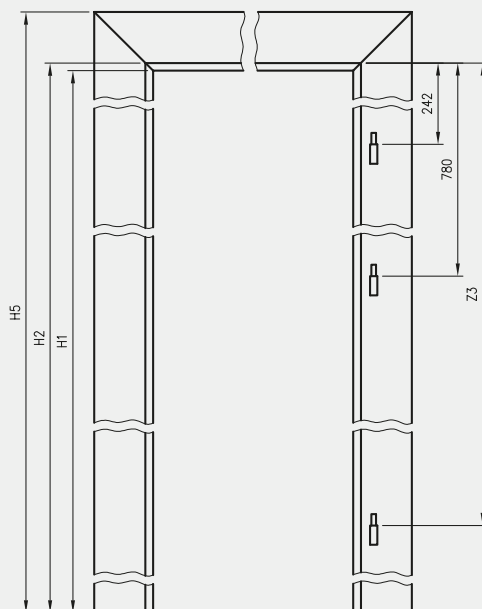

# OŚCIEŻNICE REGULOWANE

O ZMIENNYCH WYSOKOŚCIACH Z KĄTOWNIKIEM T80

W związku z zainteresowaniem Klientów drzwiami w wymiarach niestandardowych wprowadziliśmy do oferty kolekcje Modern, Plus oraz model skrzydła Standard 10 z ościeżnicą regulowaną z kątownikiem T80 w 3 dodatkowych wariantach wysokości.

## ZASTOSOWANIE

Ościeżnica regulowana o zmiennych wysokościach z kątownikiem T80 może być zastosowana do skrzydeł przylgowych Standard 10, Modern, Plus w trzech dodatkowych opcjach wysokości skrzydła: 1983 mm, 2110 mm i 2240 mm.

## ZAWARTOŚĆ KOMPLETU

Belka główna (element poziomy i dwa pionowe wraz z elementami maskującymi), uszczelka drzwiowa, zestaw zawiasów, komplet elementów przeznaczonych do zmontowania ościeżnicy wg dołączonej instrukcji. Ościeżnice pakowane są w opakowania kartonowe.

Wszystkie ościeżnice w 3 dodatkowych opcjach wysokości powinny być wyposażone w 3 zawiasy.

D - wymagana szerokość otworu w murze

H	H1	H2	H3	H4	H5	Z3
1983	1969	1981	1991	2013	2061	1662
2110	2096	2108	2118	2140	2188	1789
2240	2226	2238	2248	2270	2318	1919