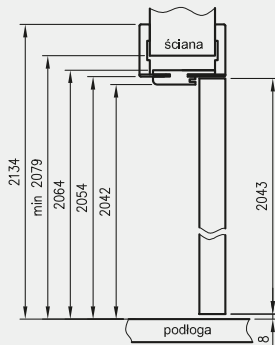

ZAWARTOŚĆ KOMPLETU

Belka główna (element poziomy i dwa pionowe) wraz z szerokim kątownikiem (80 mm) o małych promieniach zaokrąglenia profilu przekroju poprzecznego (R2), uszczelka drzewiowa, zestaw zawiasów, komplet elementów przeznaczonych do zmontowania ościeżnicy wg dołączonej instrukcji. Ościeżnice pakowane są w opakowania kartonowe.

Przekrój ORB 095-300

Przekrój ORB 075

Przekrój pionowy drzwi bezprzylgowych ORB

wymagana wysokość otworu w murze 2079 mm

Przekrój ościeżnicy regulowanej bezprzylgowej

Przekrój poziomy ORB

D - wymagana szerokość otworu w murze

do drzwi dwuskrzydłowych

	A	B	C	D	E
120	1274	1298	1318	1378	1458
130	1374	1398	1418	1478	1558
140	1474	1498	1518	1578	1658
150	1574	1598	1618	1678	1758
160	1674	1698	1718	1778	1858
170	1774	1798	1818	1878	1958
180	1874	1898	1918	1978	2058