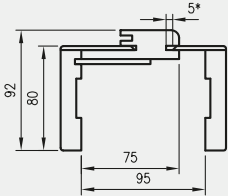

OŚCIEŻNICE REGULOWANE

BEZPRZYLGOWE

KONSTRUKCJA

Ościeżnica regulowana bezprzylgowa wykonana jest z wysokogatunkowej płyty drewnopochodnej MDF. Od strony ekspozycyjnej pokryta jest w całości drewnopodobną folią dekoracyjną DRE-Cell Decor, folią 3D, laminatem CPL, okleiną naturalną lub malowaną**. Jej konstrukcja przystosowana jest do grubości skrzydła 40 mm i pozwala na zastosowanie do ścian o grubości od 75 - 320 mm oraz na regulację +20 mm.

ZAWARTOŚĆ KOMPLETU

Belka główna (element poziomy i dwa pionowe) wraz z szerokim kątownikiem (80 mm) o małych promieniach zaokrąglenia profilu przekroju poprzecznego (R2), uszczelka drzewiowa, zestaw zawiasów, komplet elementów przeznaczonych do zmontowania ościeżnicy wg dołączonej instrukcji. Ościeżnice pakowane są w opakowania kartonowe.

Przekrój ORB 095-300

Przekrój ORB 075

Przekrój pionowy drzwi bezprzylgowych ORB

wymagana wysokość otworu w murze 2079 mm

Przekrój ościeżnicy regulowanej bezprzylgowej

Przekrój poziomy ORB

D - wymagana szerokość otworu w murze