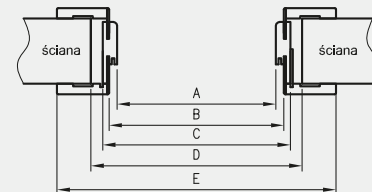

ZAWARTOŚĆ KOMPLETU

Belka główna (element poziomy i dwa pionowe) wraz z szerokim kątownikiem (80 mm) o małych promieniach zaokrąglenia profilu przekroju poprzecznego (R2), uszczelka drzewiowa, zestaw zawiasów, komplet elementów przeznaczonych do zmontowania ościeżnicy wg dołączonej instrukcji. Ościeżnice pakowane są w opakowania kartonowe.

Przekrój ORB 095-300

Przekrój ORB 075

Przekrój pionowy drzwi bezprzylgowych ORB

wymagana wysokość otworu w murze 2079 mm

Przekrój ościeżnicy regulowanej bezprzylgowej

Przekrój poziomy ORB

D - wymagana szerokość otworu w murze

* Ościeżnica 075-095 ma odmienny przekrój, dla grubości muru 75-89 mm konieczne będzie samodzielne skrócenie pióra kątownika ruchomego.

CENY OŚCIEŻNIC REGULOWANYCH BEZPRZYLGOWYCH

Cmin	Cmax	CELL		3D		NATURA		MALOWANA		CPL	
		netto	brutto	netto	brutto	netto	brutto	netto	brutto		
75	95	436 zł	536,28 zł	608 zł	747,84 zł	522 zł	642,06 zł	452 zł	555,96 zł		
95	115	445 zł	547,35 zł	618 zł	760,14 zł	534 zł	656,82 zł	464 zł	570,72 zł		
120	140	453 zł	557,19 zł	628 zł	772,44 zł	545 zł	670,35 zł	472 zł	580,56 zł		
140	160	462 zł	568,26 zł	644 zł	792,12 zł	557 zł	685,11 zł	483 zł	594,09 zł		
160	180	471 zł	579,33 zł	660 zł	811,80 zł	568 zł	698,64 zł	491 zł	603,93 zł		
180	200	480 zł	590,40 zł	678 zł	833,94 zł	579 zł	712,17 zł	502 zł	617,46 zł		
200	220	489 zł	601,47 zł	694 zł	853,62 zł	591 zł	726,93 zł	512 zł	629,76 zł		
220	240	497 zł	611,31 zł	711 zł	874,53 zł	602 zł	740,46 zł	520 zł	639,60 zł		
240	260	506 zł	622,38 zł	728 zł	895,44 zł	613 zł	753,99 zł	529 zł	650,67 zł		
260	280	514 zł	632,22 zł	745 zł	916,35 zł	623 zł	766,29 zł	538 zł	661,74 zł		
280	300	523 zł	643,29 zł	762 zł	937,26 zł	634 zł	779,82 zł	548 zł	674,04 zł		
300	320	531 zł	653,13 zł	779 zł	958,17 zł	646 zł	794,58 zł	556 zł	683,88 zł		