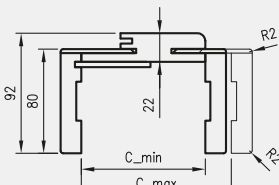

OŚCIEŻNICE REGULOWANE

BEZPRZYLGOWE

KONSTRUKCJA

Ościeżnica regulowana bezprzylgowa wykonana jest z wysokogatunkowej płyty drewnopochodnej MDF. Od strony ekspozycyjnej pokryta jest w całości drewnopodobną folią dekoracyjną DRE-Cell Decor, folią 3D, laminatem CPL, okleiną naturalną lub malowaną**. Jej konstrukcja przystosowana jest do grubości skrzydła 40 mm i pozwala na zastosowanie do ścian o grubości od 75 - 320 mm oraz na regulację +20 mm.

ZAWARTOŚĆ KOMPLETU

Belka główna (element poziomy i dwa pionowe) wraz z szerokim kątownikiem (80 mm) o małych promieniach zaokrąglenia profilu przekroju poprzecznego (R2), uszczelka drzewiowa, zestaw zawiasów, komplet elementów przeznaczonych do zmontowania ościeżnicy wg dołączonej instrukcji. Ościeżnice pakowane są w opakowania kartonowe.

Przekrój ORB 095-300

Przekrój ORB 075

Przekrój pionowy drzwi bezprzylgowych ORB

wymagana wysokość otworu w murze 2079 mm

Przekrój ościeżnicy regulowanej bezprzylgowej

Przekrój poziomy ORB

D - wymagana szerokość otworu w murze