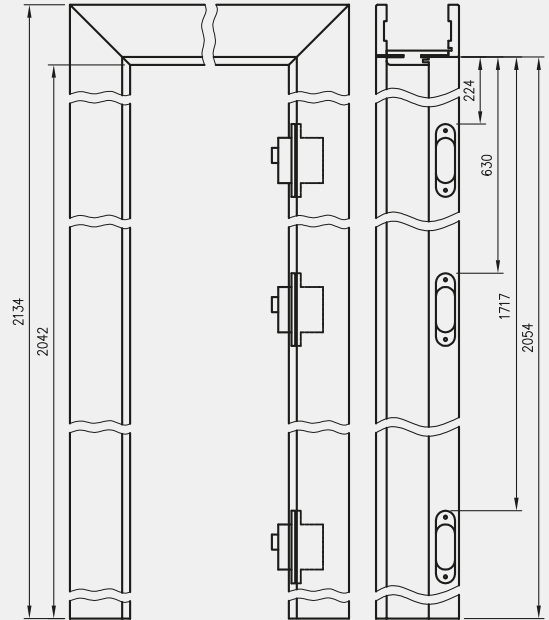

ZAWARTOŚĆ KOMPLETU

Belka główna (element poziomy i dwa pionowe) wraz z szerokim kątownikiem (80 mm) o małych promieniach zaokrąglenia profilu przekroju poprzecznego (R2), uszczelka drzewiowa, zestaw zawiasów, komplet elementów przeznaczonych do zmontowania ościeżnicy wg dołączonej instrukcji. Ościeżnice pakowane są w opakowania kartonowe.

Przekrój ORB 095-300

Przekrój ORB 075

Przekrój pionowy drzwi bezprzylgowych ORB

wymagana wysokość otworu w murze 2079 mm

Przekrój ościeżnicy regulowanej bezprzylgowej

Przekrój poziomy ORB

D - wymagana szerokość otworu w murze

* Ościeżnica 075-095 ma odmienny przekrój, dla grubości muru 75-89 mm konieczne będzie samodzielne skrócenie pióra kątownika ruchomego.

CENY OŚCIEŻNIC REGULOWANYCH BEZPRZYLGOWYCH

Cmin	Cmax	CELL		3D		NATURA		MALOWANA		CPL	
		netto	brutto	netto	brutto	netto	brutto	netto	brutto		
75	95	436 zł	536,28 zł	608 zł	747,84 zł	522 zł	642,06 zł	452 zł	555,96 zł		
95	115	445 zł	547,35 zł	618 zł	760,14 zł	534 zł	656,82 zł	464 zł	570,72 zł		
120	140	453 zł	557,19 zł	628 zł	772,44 zł	545 zł	670,35 zł	472 zł	580,56 zł		
140	160	462 zł	568,26 zł	644 zł	792,12 zł	557 zł	685,11 zł	483 zł	594,09 zł		
160	180	471 zł	579,33 zł	660 zł	811,80 zł	568 zł	698,64 zł	491 zł	603,93 zł		
180	200	480 zł	590,40 zł	678 zł	833,94 zł	579 zł	712,17 zł	502 zł	617,46 zł		
200	220	489 zł	601,47 zł	694 zł	853,62 zł	591 zł	726,93 zł	512 zł	629,76 zł		
220	240	497 zł	611,31 zł	711 zł	874,53 zł	602 zł	740,46 zł	520 zł	639,60 zł		
240	260	506 zł	622,38 zł	728 zł	895,44 zł	613 zł	753,99 zł	529 zł	650,67 zł		
260	280	514 zł	632,22 zł	745 zł	916,35 zł	623 zł	766,29 zł	538 zł	661,74 zł		
280	300	523 zł	643,29 zł	762 zł	937,26 zł	634 zł	779,82 zł	548 zł	674,04 zł		
300	320	531 zł	653,13 zł	779 zł	958,17 zł	646 zł	794,58 zł	556 zł	683,88 zł		