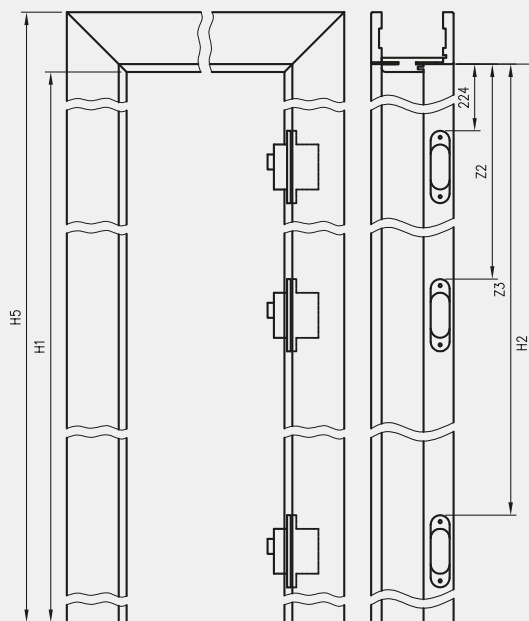

ZASTOSOWANIE

Ościeżnica regulowana bezprzylgowa o zmiennych wysokościach może być zastosowana do skrzydeł przylgowych Standard 10, Modern, Plus w trzech dodatkowych opcjach wysokości skrzydła: 1983 mm, 2110 mm i 2240 mm.

ZAWARTOŚĆ KOMPLETU

Belka główna (element poziomy i dwa pionowe wraz z elementami maskującymi), uszczelka drzwiowa, zestaw zawiasów, komplet elementów przeznaczonych do zmontowania ościeżnicy wg dołączonej instrukcji.

Ościeżnice pakowane są w opakowania kartonowe.

Wszystkie ościeżnice w 3 dodatkowych opcjach wysokości powinny być wyposażone w 3 zawiasy.

* UWAGA: ościeżnica 075-095 ma odmienny przekrój, dla grubości muru 75-89 mm konieczne będzie samodzielne skrócenie pióra kątownika ruchomego