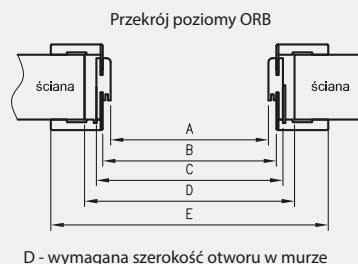

OŚCIEŻNICE REGULOWANE

BEZPRZYLGOWE O ZMIENNYCH WYSOKOŚCIACH

W związku z zainteresowaniem Klientów drzwiami bezprzylgowymi w wymiarach niestandardowych wprowadziliśmy do oferty kolekcje Modern, Plus oraz model skrzydła Standard 10 z ościeżnicą regulowaną bezprzylgową w 3 dodatkowych wariantach wysokości. Konstrukcja ościeżnicy jest taka sama jak ościeżnicy regulowanej bezprzylgowej (różnią się tylko wysokością).

ZASTOSOWANIE

Ościeżnica regulowana bezprzylgowa o zmiennych wysokościach może być zastosowana do skrzydeł przylgowych Standard 10, Modern, Plus w trzech dodatkowych opcjach wysokości skrzydła: 1983 mm, 2110 mm i 2240 mm.

ZAWARTOŚĆ KOMPLETU

Belka główna (element poziomy i dwa pionowe wraz z elementami maskującymi), uszczelka drzwiowa, zestaw zawiasów, komplet elementów przeznaczonych do zmontowania ościeżnicy wg dołączonej instrukcji.

Ościeżnice pakowane są w opakowania kartonowe.

Wszystkie ościeżnice w 3 dodatkowych opcjach wysokości powinny być wyposażone w 3 zawiasy.

* UWAGA: ościeżnica 075-095 ma odmienny przekrój, dla grubości muru 75-89 mm konieczne będzie samodzielne skrócenie pióra kątownika ruchomego

H - wysokość skrzydła	H1	H2	H3	H4	H5	Z2	Z3
1983	1982	1994	2004	2019	2074	610	1657
2110	2109	2121	2131	2146	2201	651	1784
2240	2239	2251	2261	2276	2331	695	1914

CENY OŚCIEŻNIC REGULOWANYCH BEZPRZYLGOWYCH O ZMIENNYCH WYSOKOŚCIACH

Grubość muru	P ALL		P GL					
	wysokość skrzydła 1983 i 2043	wysokość skrzydła 2110 i 2240	wysokość skrzydła 1983 i 2043	wysokość skrzydła 2110 i 2240				
Cmin Cmax	netto	brutto	netto	brutto	netto	brutto	netto	brutto
75 95	436 zł	536,28 zł	482 zł	592,86 zł	452 zł	555,96 zł	499 zł	613,77 zł
95 115	445 zł	547,35 zł	493 zł	606,39 zł	464 zł	570,72 zł	512 zł	629,76 zł
120 140	453 zł	557,19 zł	503 zł	618,69 zł	472 zł	580,56 zł	521 zł	640,83 zł
140 160	462 zł	568,26 zł	514 zł	632,22 zł	483 zł	594,09 zł	535 zł	658,05 zł
160 180	471 zł	579,33 zł	524 zł	644,52 zł	491 zł	603,93 zł	545 zł	670,35 zł
180 200	480 zł	590,40 zł	536 zł	659,28 zł	502 zł	617,46 zł	557 zł	685,11 zł
200 220	489 zł	601,47 zł	547 zł	672,81 zł	512 zł	629,76 zł	570 zł	701,10 zł
220 240	497 zł	611,31 zł	556 zł	683,88 zł	520 zł	639,60 zł	579 zł	712,17 zł
240 260	506 zł	622,38 zł	567 zł	697,41 zł	529 zł	650,67 zł	590 zł	725,70 zł
260 280	514 zł	632,22 zł	577 zł	709,71 zł	538 zł	661,74 zł	600 zł	738,00 zł
280 300	523 zł	643,29 zł	588 zł	723,24 zł	548 zł	674,04 zł	613 zł	753,99 zł
300 320	531 zł	653,13 zł	597 zł	734,31 zł	556 zł	683,88 zł	622 zł	765,06 zł

**dekor tylko w ustawieniu poziomym

Ceny zawierają również 3 zawiasy z płytkami mocującymi.

Cena ościeżnicy do drzwi dwuskrzydłowych: +50%

do drzwi jednoskrzydłowych					
	A	B	C	D	E
60	627	651	671	711	811
70	727	751	771	811	911
80	827	851	871	911	1011
90	927	951	971	1011	1111
100	1027	1051	1071	1111	1211

do drzwi dwuskrzydłowych					
	A	B	C	D	E
120	1274	1298	1318	1378	1458
130	1374	1398	1418	1478	1558
140	1474	1498	1518	1578	1658
150	1574	1598	1618	1678	1758
160	1674	1698	1718	1778	1858
170	1774	1798	1818	1878	1958
180	1874	1898	1918	1978	2058