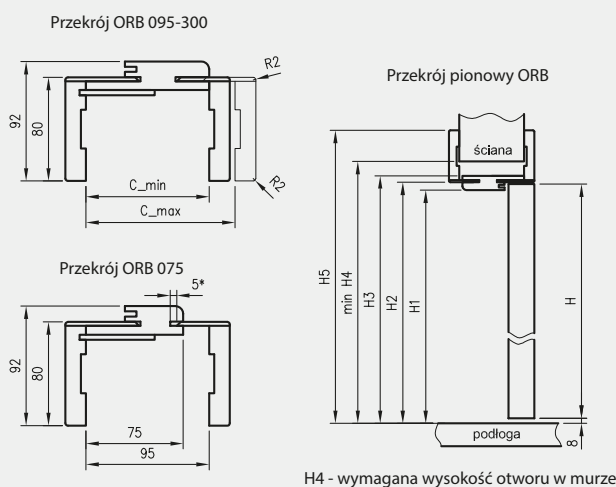

OŚCIEŻNICE REGULOWANE

BEZPRZYLGOWE O ZMIENNYCH WYSOKOŚCIACH

W związku z zainteresowaniem Klientów drzwiami bezprzylgowymi w wymiarach niestandardowych wprowadziliśmy do oferty kolekcje Modern, Plus oraz model skrzydła Standard 10 z ościeżnicą regulowaną bezprzylgową w 3 dodatkowych wariantach wysokości. Konstrukcja ościeżnicy jest taka sama jak ościeżnicy regulowanej bezprzylgowej (różnią się tylko wysokością).

ZASTOSOWANIE

Ościeżnica regulowana bezprzylgowa o zmiennych wysokościach może być zastosowana do skrzydeł przylgowych Standard 10, Modern, Plus w trzech dodatkowych opcjach wysokości skrzydła: 1983 mm, 2110 mm i 2240 mm.

ZAWARTOŚĆ KOMPLETU

Belka główna (element poziomy i dwa pionowe wraz z elementami maskującymi), uszczelka drzwiowa, zestaw zawiasów, komplet elementów przeznaczonych do zmontowania ościeżnicy wg dołączonej instrukcji.

Ościeżnice pakowane są w opakowania kartonowe.

Wszystkie ościeżnice w 3 dodatkowych opcjach wysokości powinny być wyposażone w 3 zawiasy.

* UWAGA: ościeżnica 075-095 ma odmienny przekrój, dla grubości muru 75-89 mm konieczne będzie samodzielne skrócenie pióra kątownika ruchomego

H - wysokość skrzydła	H1	H2	H3	H4	H5	Z2	Z3
1983	1982	1994	2004	2019	2074	610	1657
2110	2109	2121	2131	2146	2201	651	1784
2240	2239	2251	2261	2276	2331	695	1914

CENY OŚCIEŻNIC REGULOWANYCH BEZPRZYLGOWYCH O ZMIENNYCH WYSOKOŚCIACH

Grubość muru	P ALL		P GL					
	wysokość skrzydła 1983 i 2043	wysokość skrzydła 2110 i 2240	wysokość skrzydła 1983 i 2043	wysokość skrzydła 2110 i 2240				
Cmin Cmax	netto	brutto	netto	brutto	netto	brutto	netto	brutto
75 95	436 zł	536,28 zł	482 zł	592,86 zł	452 zł	555,96 zł	499 zł	613,77 zł
95 115	445 zł	547,35 zł	493 zł	606,39 zł	464 zł	570,72 zł	512 zł	629,76 zł
120 140	453 zł	557,19 zł	503 zł	618,69 zł	472 zł	580,56 zł	521 zł	640,83 zł
140 160	462 zł	568,26 zł	514 zł	632,22 zł	483 zł	594,09 zł	535 zł	658,05 zł
160 180	471 zł	579,33 zł	524 zł	644,52 zł	491 zł	603,93 zł	545 zł	670,35 zł
180 200	480 zł	590,40 zł	536 zł	659,28 zł	502 zł	617,46 zł	557 zł	685,11 zł
200 220	489 zł	601,47 zł	547 zł	672,81 zł	512 zł	629,76 zł	570 zł	701,10 zł
220 240	497 zł	611,31 zł	556 zł	683,88 zł	520 zł	639,60 zł	579 zł	712,17 zł
240 260	506 zł	622,38 zł	567 zł	697,41 zł	529 zł	650,67 zł	590 zł	725,70 zł
260 280	514 zł	632,22 zł	577 zł	709,71 zł	538 zł	661,74 zł	600 zł	738,00 zł
280 300	523 zł	643,29 zł	588 zł	723,24 zł	548 zł	674,04 zł	613 zł	753,99 zł
300 320	531 zł	653,13 zł	597 zł	734,31 zł	556 zł	683,88 zł	622 zł	765,06 zł

**dekor tylko w ustawieniu poziomym

Ceny zawierają również 3 zawiasy z płytkami mocującymi.

Cena ościeżnicy do drzwi dwuskrzydłowych: +50%

do drzwi jednoskrzydłowych					
	A	B	C	D	E
60	627	651	671	711	811
70	727	751	771	811	911
80	827	851	871	911	1011
90	927	951	971	1011	1111
100	1027	1051	1071	1111	1211

do drzwi dwuskrzydłowych					
	A	B	C	D	E
120	1274	1298	1318	1378	1458
130	1374	1398	1418	1478	1558
140	1474	1498	1518	1578	1658
150	1574	1598	1618	1678	1758
160	1674	1698	1718	1778	1858
170	1774	1798	1818	1878	1958
180	1874	1898	1918	1978	2058