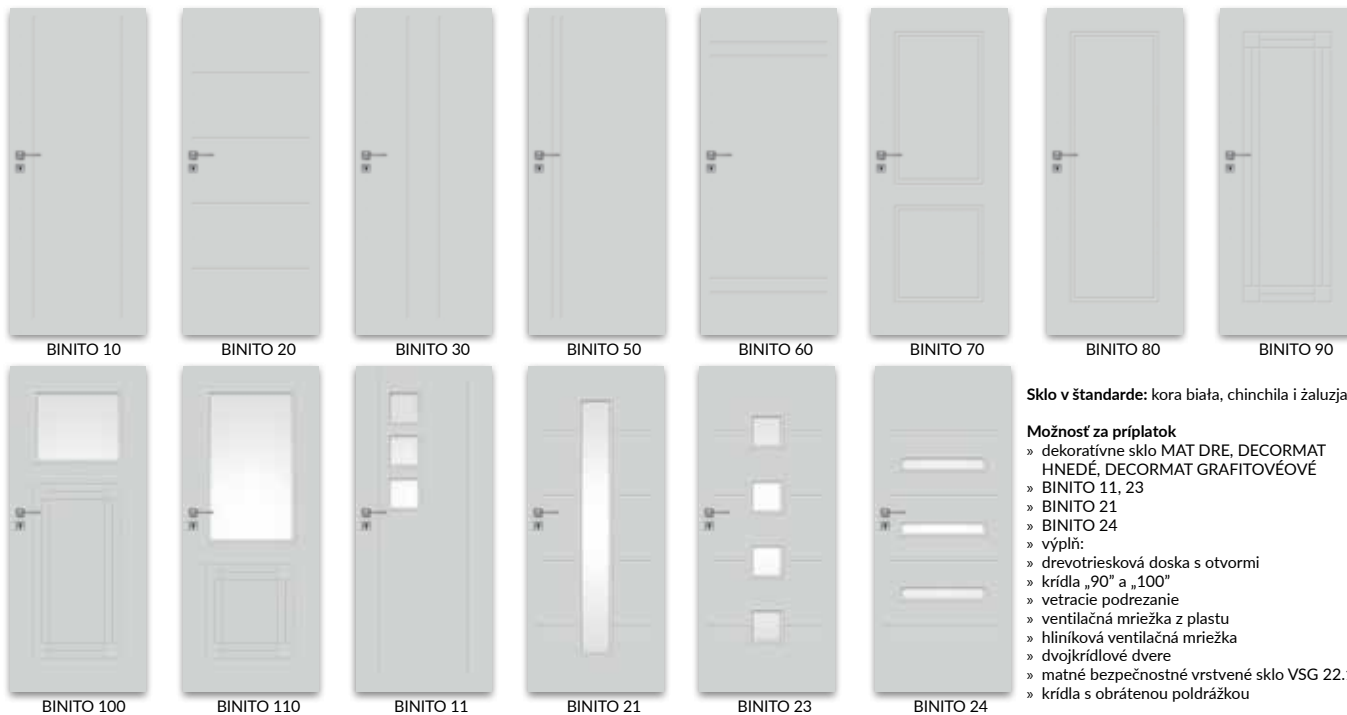

P **BINITO** poldrážkové, bezpoldrážkové a s obrátenou poldrážkou

■ krídlo maľované akrylovým UV lakom
biela, écru, latté, popolavá

Sklo v štandarde: kora biela, chinchila i žaluzja

Možnosť za príplatok

- » dekoratívne sklo MAT DRE, DECORMAT HNEDÉ, DECORMAT GRAFITOVÉOVÉ
- » BINITO 11, 23
- » BINITO 21
- » BINITO 24
- » výplň:
  - » drevotriesková doska s otvormi
  - » krídla „90“ a „100“
  - » vetracie podrezanie
  - » ventilačná mriežka z plastu
  - » hliníková ventilačná mriežka
  - » dvojkrídlové dvere
  - » matné bezpečnostné vrstvené sklo VSG 22.1
  - » krídla s obrátenou poldrážkou

POZOR: priliehavé krídlo – rovná hrana.

Krídlo falcové

- » rovná hrana, zasklievacia lišta s rovnou hranou,
- » 3 šrobované pánty vo farbe striebornej
- » zámok dózický na obyčajný kľúč, wc blokáda, vložka na FAB alebo len kľučka bez

otvoru na rozetu

Skrzydło bezprzylgowe rozwiernie

- » hrana bez falcu, zasklievacia lišta s rovnou hranou
- » otvory pre 2 skryté pánty Estetic 80 (pánty sú súčasťou vybavenia zárubne)

- » magnetická zámka na obyčajný kľúč, WC blokáda, patentná vložka alebo jednoduchá zámka
- **POZOR:** tretí pánt Estetic 80 do dverí bez poldrážky (príplatok sa pripočítava k cene zárubne)