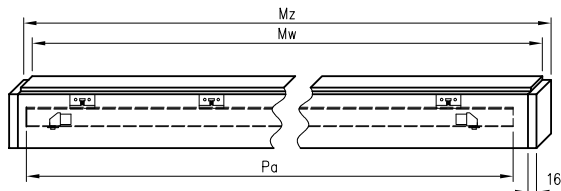

Ponúkame:

NS – systém montovaný priamo na stenu

NT – systém montovaný s použitím nastaviteľného puzdra (tunelu)

Jednoduchý posuvný systém

Rozmer dvere [mm]	Maskujúci rám Mz	Kolajnica vedenia Mw	Pa
644, 744	1602	1570	1500
844	1902	1870	1800
944	2102	2070	2000
1044	2160	2128	2000

Dvojitý posuvný systém

Rozmer dvere [mm]	Maskujúci rám Mz	Kolajnica vedenia Mw	Pa
2 x 644	2 x 1519	2 x 1503	2 x 1500
2 x 744	2 x 1519	2 x 1503	2 x 1500
2 x 844	2 x 1819	2 x 1803	2 x 1800
2 x 944	2 x 2019	2 x 2003	2 x 2000
2 x 1044	2 x 2063	2 x 2047	2 x 2000

Gulaté úchyty

Oválne úchyt