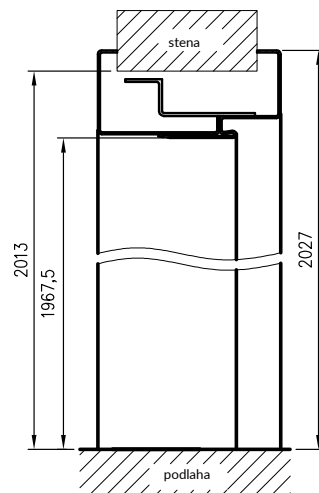

Variety zárubní vzhľadom na hrúbku steny

Farby v dvoch úrovniach lesku (matná/drobná štruktúra, pololesklá/hladká).

*** béžová je dostupná iba v pololesklej verzii

Rozmery jednokrídlových dverí

	A	S0	F
„60“	600	690	719
„70“	700	790	819
„80“	800	890	919
„90“	900	990	1019
„100“	1000	1090	1119
„110“	1100	1190	1219