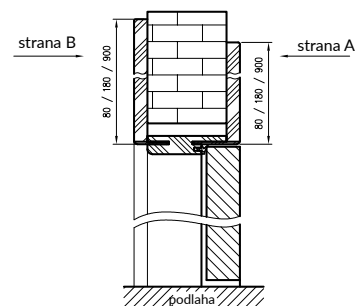

DRE regulovaná zárubňa bezfalcová

KONŠTRUKCIA

Nastaviteľná bezfalcová zárubňa je vyrobená z vysoko kvalitnej MDF dosky na báze dreva. Z expozičnej strany je celá pokrytá drevu podobnou dekoratívnou fóliou DRE-Cell Decor, 3D fóliou, CPL laminátom alebo lakovaná **. Jej konštrukcia je prispôbená hrúbke krídla 40 mm a umožňuje jej použitie na steny s hrúbkou 75 - 320 mm ako aj na nastavenie +20 mm.

Vo farbe biela mat je možné spojenie zárubne pod uhlom 90°.

**na dosiahnutie vysokej kvality striekaných zárubní, tieto sú pred samotným nástrekom potiahnuté špeciálnou fóliou na dosiahnutie jednoliateho podkladu.

POUŽITIE

Regulovaná zárubňa bezfalcová je vhodná pre použitie do všetkých kolekcí DRE vo verzii bezfalcovej otváratej.

KOMPLET OBSAHUJE

Zárubne sú zabalené v kartónových škatuliach.

v zárubniach ORB je možné objednať s uhlom lišty T 63 s uhlom napojenia 45°

Zárubňa ORB_075 ma iný prierez, pre hrúbku múry 75-89 mm bude potrebné skrátenie pierka krycej obložky priamo pri montáži.

Zárubňa je z expozičnej strany úplne laminovaná jedným z dostupných laminátov

- DRE Cell Decor,
- laminát 3D,
- laminát CPL (hrúbka 0,15 – 0,2 mm),
- maľovaná (pred maľovaním laminované podkladovým materiálom).

Z hľadiska spôsobu spájania stojok zárubne s prekladom sú dostupné nasledujúce zárubne: spájané pod uhlom 45°, spájané pod uhlom 90° (iba vo farbách: matná biela, biely UV lak, biela borovica, pieskový dub alebo poľský 3D dub).

Novinka: spojenie OO - iba maľované zárubne pre jednokrídlové dvere. Uholníky prekladu (predné a zadné) sú dostupné v troch šírkach 80, 180 alebo 900 mm (v hranoloch sú štandardné uholníky T80)