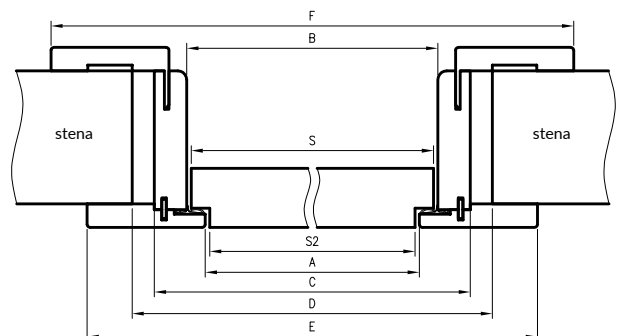

Pozdĺžny prierez ORO