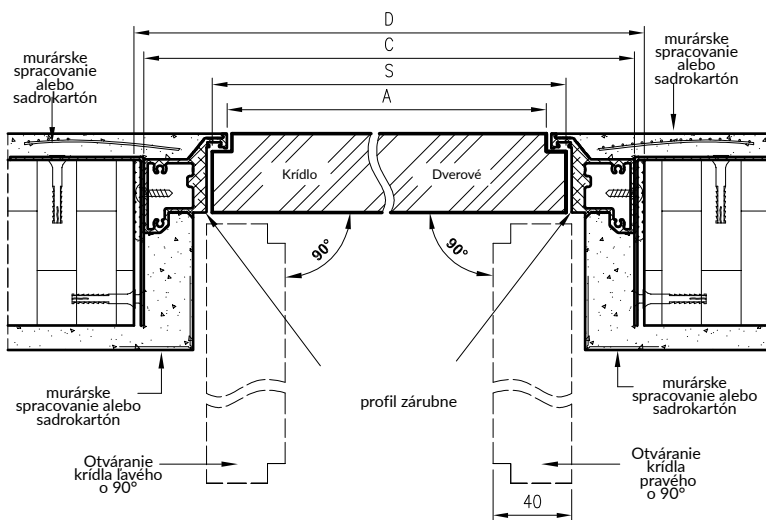

Šírka dverí Sara Eco 2

Priečný prierez v prípade falcovaných dverí Sara Eco 2 - otváranie smerom dovnútra