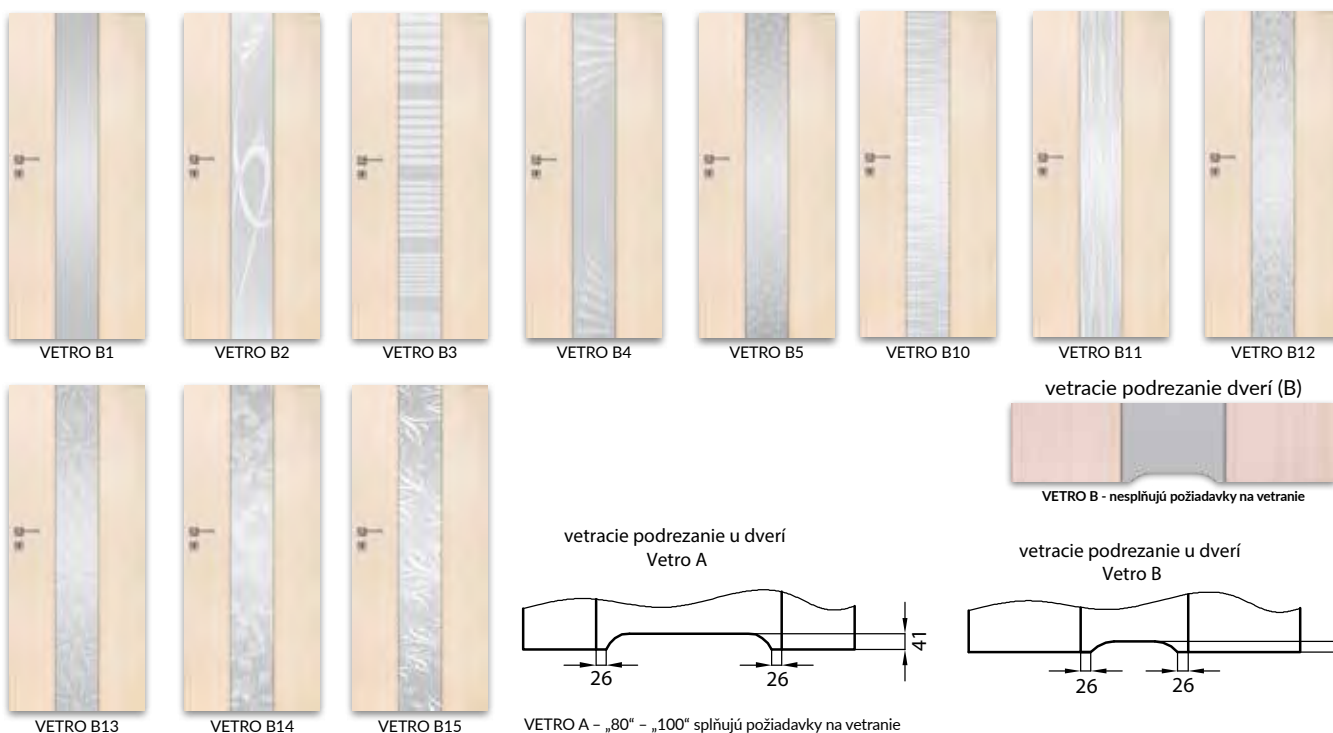

CELL 3D VETRO A a B s poldrážkou a bez poldrážky (iba matná biela)

■ biela, biela matná, borovica biela, brest sibírsky, dub pieskový, bielený dub ryfla, dub zlatý ryfla, tmavý orech ryfla, dub šedý ryfla***, brest tabac, brest antracit, tmavá wenge, dub vintage, orech karamelový, sivá štruktúra, čierna štruktúra, gaštan marrone štruktúra, čierna matná, svetlá šedá matná, dub evoke
■ brest, eben, americký orech, dub poľský 3D, dub grand