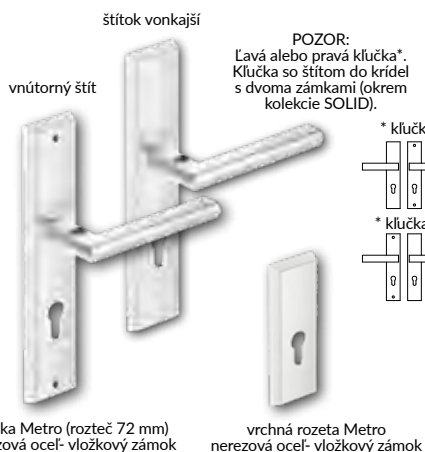

POZOR: Ľavá alebo pravá klúčka*. Klúčka so štítom do krídel s dvoma zámkami (okrem kolekcie SOLID).

* klúčka ľavá

* klúčka pravá