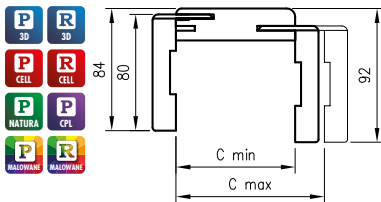

Prierez TUN zo zásuvnou časťou T80