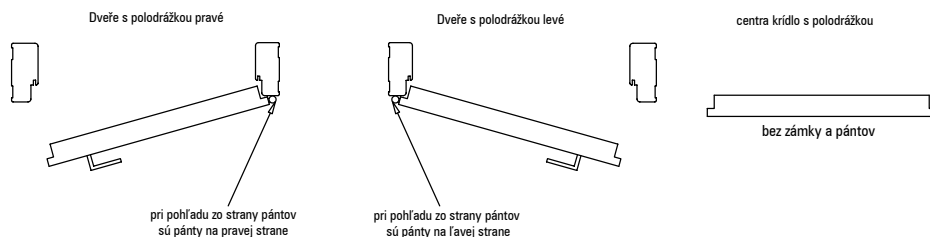

Výška krídiel

1983 mm - celková výška krídiel s poldrážkou a posuvných
1970 mm - výška krídiel s poldrážkou v drážke
1969 mm - celková výška bezfalcových krídiel dverí

Krátenie krídiel

Jestvuje možnosť, aby ste si sami skrátili krídla - maximálne o 60 mm (nie je možné skracovať krídla Vetro a protipožiarné, krídla všetkých kolekcí v posuvnej verzii ani pasívne krídla).

Prahové škáry

Štandardná výška škáry medzi krídlom dverí a hotovou podlahou je 8 mm.

Pánty - poznámky

Všetky krídla s poldrážkou majú 3 pánty s priemerom 15 mm, avšak otváracie krídla bez poldrážky majú 2 otvory na pánty Estetic 80 alebo za príplatok 3 otvory.

Voľba patentnej vložky

V krídlach s poldrážkou s hrúbkou 40 mm je treba používať asymetrickú patentnú vložku s pomerom rovnakým, ako v krídle dverí 14/26 (26 zo strany, na ktorú sa dvere otvárajú).

POZOR: Ku týmto rozmerom je treba prirátat' z každej strany hrúbku štítov a okrem toho aj dodatočné 2-3 mm. Pre štíty s hrúbkou 10 mm odporúčame vložky: asymetrickú 26/36 mm alebo 26/40 mm - pre dvere s poldrážkou.

Jednoduché otvárané poldrážkové krídla

Ponúkame krídla: pravé, ľavé a stred

Otvárané dvojité krídla

Ponúkame dvojité krídla: pravé - v tom prípade je pravé krídlo aktívne a ľavé pasívne a dvojité krídla ľavé, keď je aktívne ľavé krídlo a pasívne pravé. Aktívne krídlo je štandardne vybavené zámkou, na pasívnom krídle je #„kontrapoldrážka“ a v štandardnom vybavení plech zaistenia západky a závory.