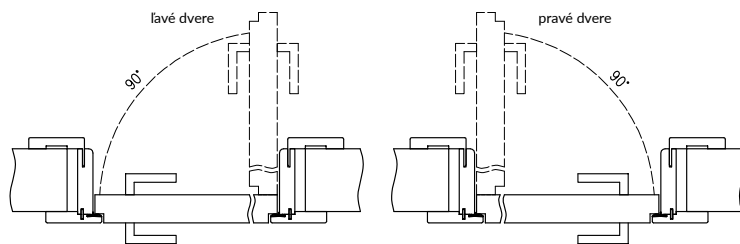

záves Estetic 1821