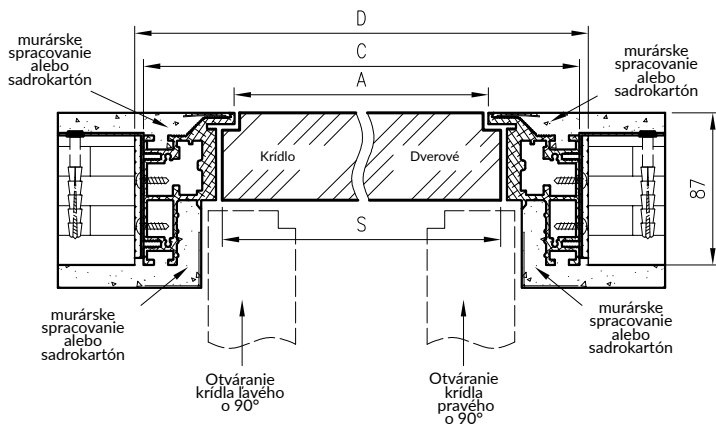

Rozmery dverí Profi na šírku

FALCOVANÉ - OTVORENÝ SMEROM DOVNÚTRA

Prierez dverí 50mm s obrátenou polodrážkou - otvárané dovnútra