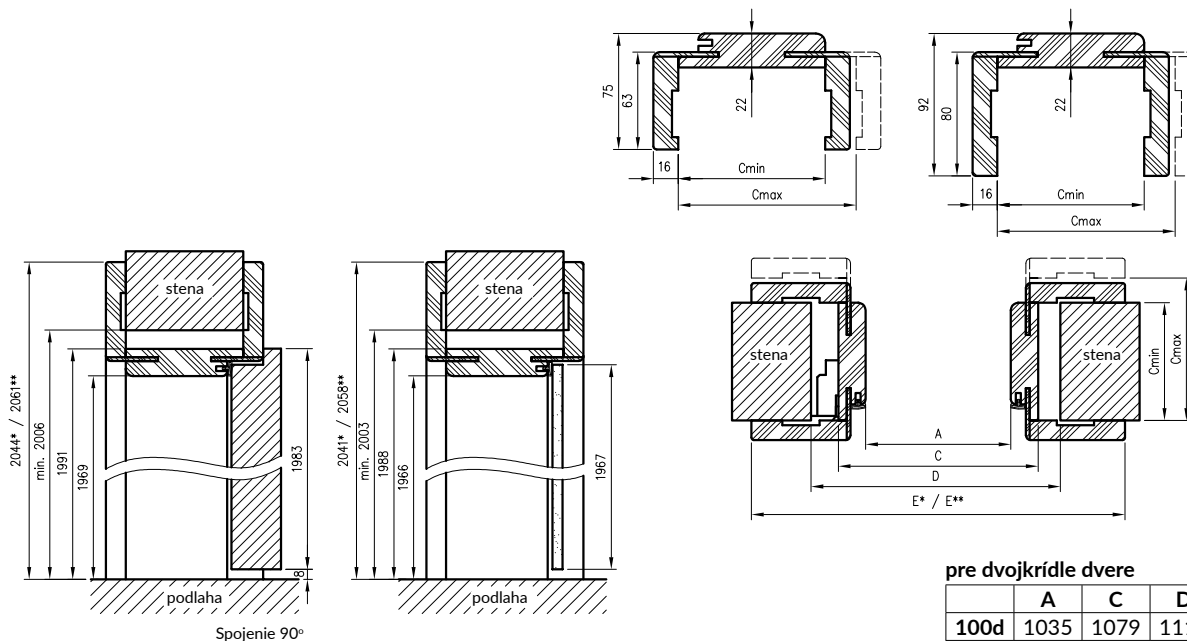

KONŠTRUKCIA

Zárubňa je vyrobená z kvalitnej MDF dosky. Hlavný panel zárubne tvorí spolu s uholníkmi tvar písmena C, čo umožňuje finálne zabudovanie ostena s hrúbkou 60-300 mm. Zárubňa je v závislosti od hrúbky steny k dispozícii v 13 rôznych variantoch s rôznymi šírkami panelu, konfigurovaného s jedným zo štyroch variantov uholníka (líšia sa tvarom): T63 a T80. Z expozičnej strany je celá zárubňa pokrytá dekoratívnou fóliou imitujúcou drevo DRE-Cell, 3D fóliou, lakovaná**, a dodatočne pokrytá fóliou Finish v prípade zárubní s CPL laminátom v zárubni s uholníkmi T63 a T80 alebo prírodnou dyhou v zárubni s uhlouvy tyčou T80.

**Na dosiahnutie vysokej kvality striekanych zárubní, tieto sú pred samotným nástrekom potiahnuté špeciálnou fóliou na dosiahnutie jednoliateho podkladu.

POUŽITIE

Zárubňa je vhodná pre vnútorné falcované dvere alebo presklené dvere, montované v stenách s hrúbkou 60-320 mm. V závislosti od hrúbky steny treba zvoliť vhodný variant zárubne Cmin, ktorý umožní obloženie steny s hrúbkou Cmin-Cmax, s reguláciou 20 mm.

KOMPLET OBSAHUJE

Zárubne musia mať 3 pánty, okrem zárubní pre sklenené dvere, ktoré majú 2 pánty.

Z hľadiska spôsobu spájania stojok zárubne s prekladom sú dostupné nasledujúce zárubne spájané pod uhlom 90° (iba vo farbách: matná biela, biely UV lak, biela borovica, pieskový dub alebo poľský 3D dub).

pre dvojkrídle dvere

	A	C	D	E**	E*
100d	1035	1079	1115	1219	1185
110d	1135	1179	1215	1319	1285
120	1235	1279	1315	1419	1385
130	1335	1379	1415	1519	1485
140	1435	1479	1515	1619	1585
150	1535	1579	1615	1719	1685
160	1635	1679	1715	1819	1785
170	1735	1779	1815	1919	1885
180	1835	1879	1915	2019	1985
190	1935	1979	2015	2119	2085
200	2035	2079	2115	2219	2185

pre jednokrídle dvere

	A	C	D	E**	E*
60	602	646	682	786	752
70	702	746	782	886	852
80	802	846	882	986	952
90	902	946	982	1086	1052
100	1002	1046	1082	1186	1152
110	1102	1146	1182	1286	1252