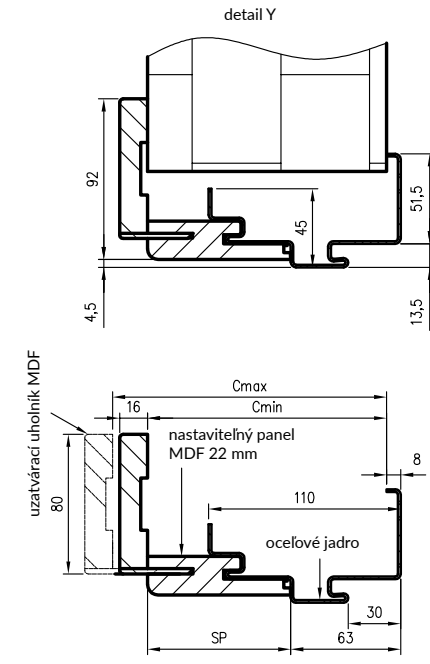

varianty zárubne podľa hrúbky steny

Hybridná ocelová zárubňa – je inovatívne riešenie v našej ponuke, spájajúce pevnosť kovovej konštrukcie s dodatočnou funkcionalitou, ktorá umožňuje celkové zabudovanie ostena s použitím MDF prvkov a povrchovou úpravou CPL laminátom.
Hybridná zárubňa je spojením kovovej zárubne s pevnou šírkou, MDF panela s 11 variantami šírky a maskujúceho uholníka. Riešenie umožňuje zastavať dverové otvory s hrúbkou 137 až 357 mm a nastaviť uholníkom do 20 mm.

POUŽITIE:

Hybridná zárubňa je určená predovšetkým pre vchodové dvere SOLID a ENTER (má 4 otvory pre výsuvné čapy a jazyk multifunkčnej zámky SOLID), ale môže sa používať aj s interiérovými dverami s poldrážkou – s tým, že časť z materiálov na báze dreva je dostupná iba ako CPL laminát.