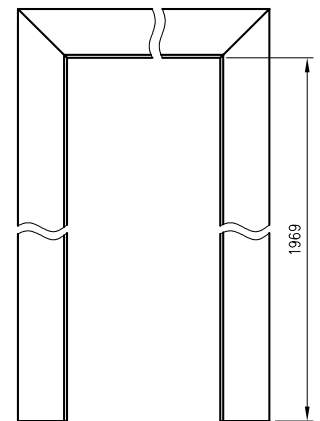

Prierez TUN zo zásuvnou časťou T80