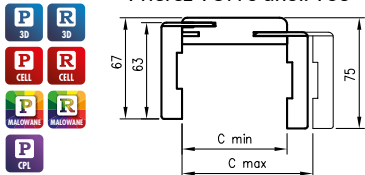

Prierez TUN s uhol. T63