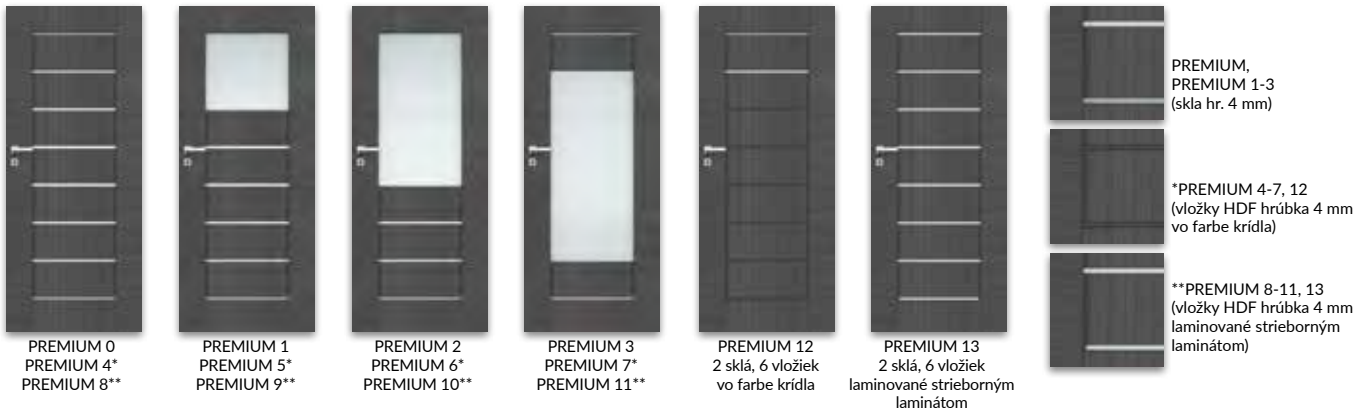

R 3D PREMIUM s poldrážkou a bez poldrážky

- biela, biela matná, borovica biela, brest sibírsky, dub pieskový, bielený dub ryfla, dub zlatý ryfla, tmavý orech ryfla, dub šedý ryfla***, brest tabac, brest antracit, tmavá wenge, dub vintage, orech karamelový, sivá štruktúra, čierna štruktúra, gaštan marrone štruktúra, čierna matná, svetlá šedá matná, dub evoke
- brest, eben, americký orech, dub poľský 3D, dub grand

V štandardnom prevedení skla: MAT DRE, decormat hnedý, decormat grafit a priehľadné sklo

Možnosť za príplatok

- » ventilačné manžety plastové
- » krídla „90“ a „100“
- » vetracie podrezanie dverí
- » dvojkrídle dvere

** dekor je k dispozícii do vypredania zásob

*** dekor iba pri vodorovnom smere vlákien

POZOR: krídlo s poldrážkou - rovná hrana

Krídlo falcové

- » Ostrá hrana
- » 3 strieborné závesy
- » Zadlabavací zámok vo verzii interierový kľúč, FAB vložka, WC motýlik alebo zámok len s kľučkou

Krídlo bezfalcové otvárateľné

- » Hrana bez falca (bez poldrážky)
- » otvory pre 2 skryté pánty Estetic 80 (pánty sú súčasťou)

vybavenia zárubne)

- » magnetická zámka na obyčajný kľúč, WC blokáda, patentná vložka alebo jednoduchá zámka

POZOR: tretí pánt Estetic 80 do dverí bez poldrážky (príplatok sa pripočítava k cene zárubne)

R 3D PIANO s poldrážkou

- biela, biela matná, borovica biela, brest sibírsky, dub pieskový, bielený dub ryfla*, dub zlatý ryfla, tmavý orech ryfla, dub šedý ryfla***, brest tabac, brest antracit, tmavá wenge, dub vintage, orech karamelový, sivá štruktúra, čierna štruktúra, gaštan marrone štruktúra, čierna matná, svetlá šedá matná, dub evoke
- brest, eben, americký orech, dub poľský 3D, dub grand