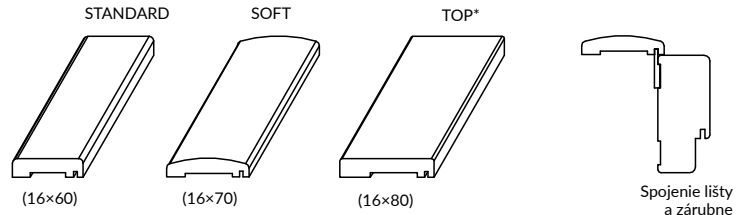

Maskujúce pásky

použitie: rovná zárubňa, rovná zárubňa SOFT, rovná bezfalcová zárubňa

Komplet obsahuje (na jednu stranu dverí):
Vodorovná páska a dve zvislé, plastové úchytky, kotvičky a prítlačné úchytky. Maskujúce úchytky sú balené do lepenky.

* maskovacia lišta TOP nie je dostupná vo farbách laminátov Finish.