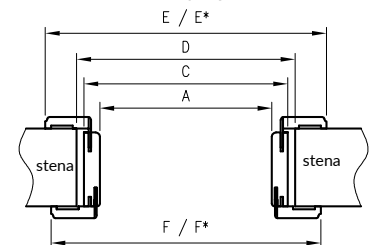

Horizontálny #prierez

D - požadovaná šírka otvoru v stene
* Týka sa Nastavitelného tunela s uhol. T80

pre jednokridlové dvere

	A	C	D	E	F	E*	F*
60	602	646	666	752	736	786	770
70	702	746	766	852	836	886	870
80	802	846	866	952	936	986	970
90	902	946	966	1052	1036	1086	1070
100	1002	1046	1066	1152	1136	1186	1170

	A	C	D	E	F	E*	F*
120	1200	1244	1264	1350	1334	1384	1368
140	1400	1444	1464	1550	1534	1584	1568
160	1600	1644	1664	1750	1734	1784	1768
180	1800	1844	1864	1950	1934	1984	1968
200	2000	2044	2064	2150	2134	2184	2168