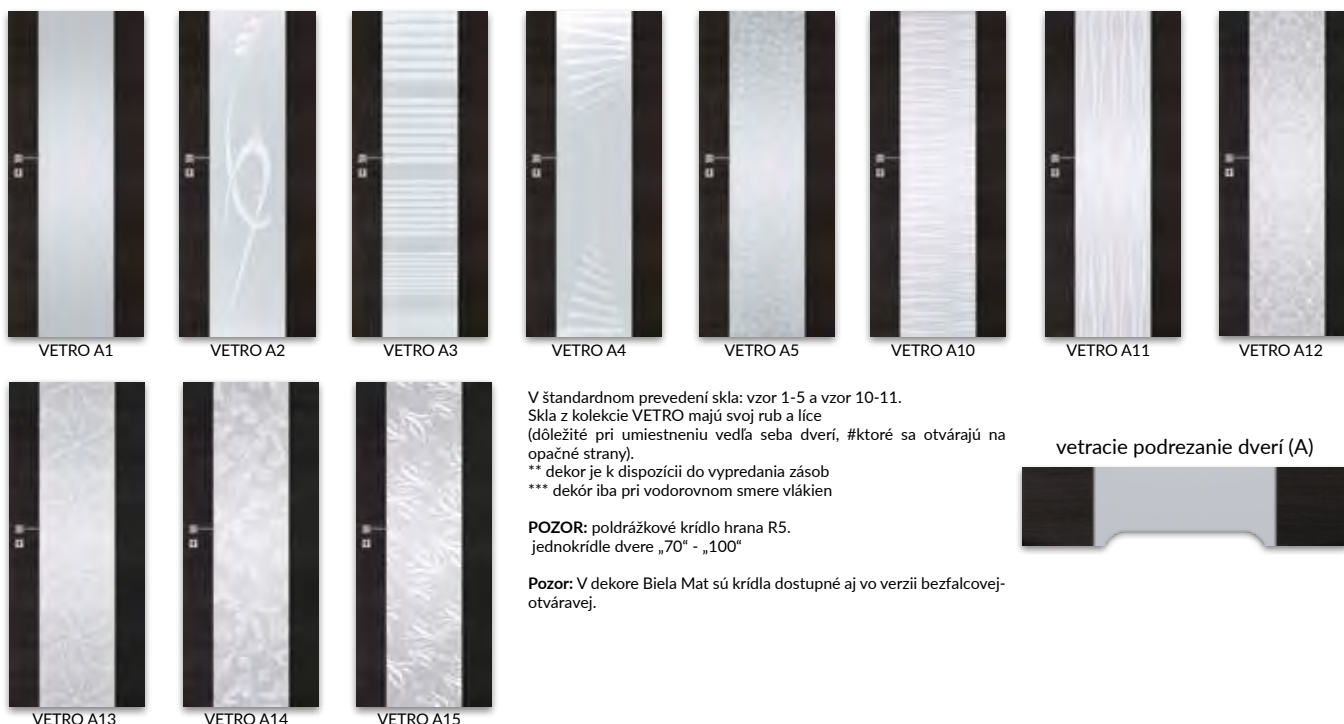

CELL 3D VETRO A a B s poldrážkou a bez poldrážky (len v dekore BIELA MAT)

■ biela, biela matná, borovica biela, brest sibírsky, dub pieskový, bielený dub ryfla, dub zlatý ryfla, tmavý orech ryfla, dub šedý ryfla***, brest tabac, brest antracit, tmavá wenge, dub vintage, orech karamelový, sivá štruktúra, čierna štruktúra, gaštan marrone štruktúra, čierna matná, svetlá šedá matná, dub evoke
■ brest, eben, americký orech, dub poľský 3D, dub grand