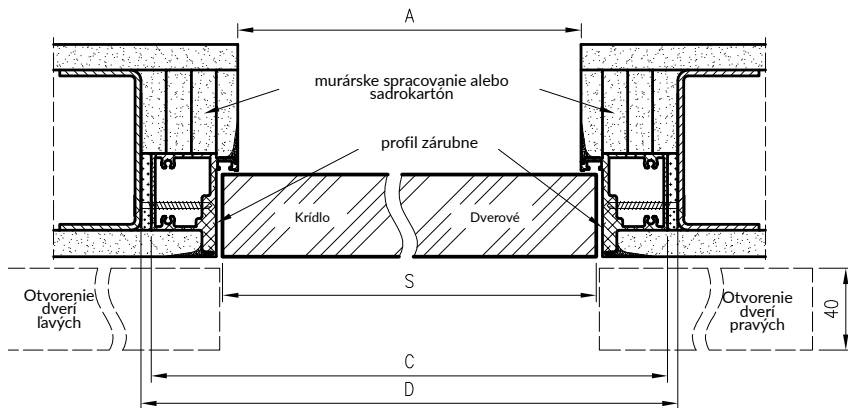

Šírka dverí Sara Eco 2

Zárubňa pre krídla Sara Eco 2

BEZFALCOVÉ - OTVÁRANÉ SMEROM VON V SK/CZ ŠTANDARD DRE

Priečný prierez v prípade bezfalcových dverí Sara Eco 2 - otváranie smerom von