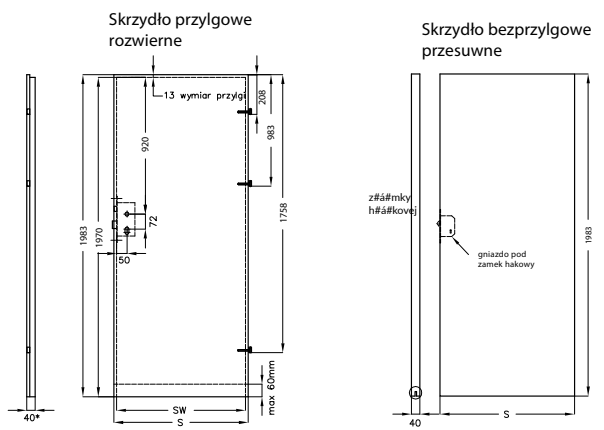

VETRO A, B, D

Šírka krídiel

Symbol rozmeru dverí	S	SW	SB
„100”	1044	1018	1024
„90”	944	918	924
„80”	844	818	824
„70”	744	718	724
„60”	644	618	624

S – celková šírka krídla

SW – šírka v mieste poldrážky (týka sa krídiel s poldrážkou)

SB – šírka krídla bez poldrážky

** V kolekciah Trieste 1-2, Verano 1-2, Ena 1-2 sa jeden priečkový rám dverí skladá z dvoch 16 mm MDF rámov spojených dohromady, medzi ktoré je vložená sklenená tabuľa s hrúbkou 4 mm, vzťahuje sa na rámové dvere s veľkým presklením.

Hrúbka krídiel

Druh dverí	Hrúbka krídla
Scala, Nestor, Elsa	zvislé časti rámu 40 mm vodorovné prvky rámu 35 mm
Piano, Premium, Trieste**, Fosca, Ena**, Verano**, Aurí,	zvislé rámy 40 mm vodorovné prvky rámu 35 mm vnútorné vodorovné prvky 22 mm
Ostatné modely	40 mm

KRYTKY NA PÁNTY

- (súprava 2 ks na 1 pánt)
  Plastové krytky prispôbené pántom s priemerom 15 mm.