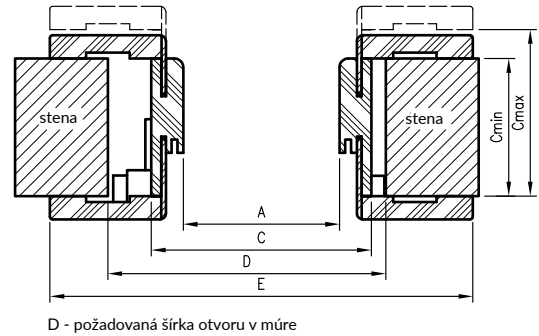

Prierez ORB

Prierez ORB_075

Zvislý prierez ORB

požadovaná výška otvoru v mure 2006 mm

Zvislý prierez ORB
Maľovaná, spojenie 0°

Pozdĺžny prierez ORB

pre jednokridlové dvere

	A	C	D	E
60	607	651	691	791
70	707	751	791	891
80	807	851	891	991
90	907	951	991	1091
100	1007	1051	1091	1191