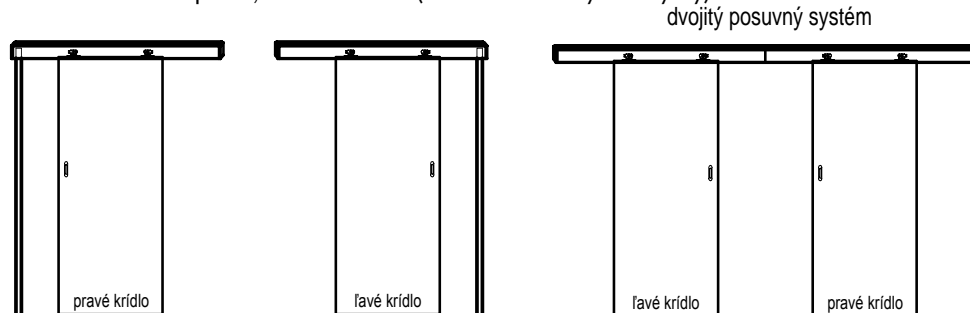

Krídla bez poldrážky – posunovacie

Ponúkame krídla: pravé, ľavé a stredné (krídla bez zámky a úchytky)

Ostatné technické informácie

1. Pri dodržiavaní štandardných rozmerov krídiel a zárubní má škára medzi „hotovou“ podlahou a dolným okrajom krídla 8 mm. Keď chceme, aby bola táto škára menšia, musíme príslušne krátiť zárubne z dolnej strany.

2. Podľa platných predpisov dvere do kúpeľní a samostatného WC sa majú otvárať smerom von z miestnosti, mať minimálnu šírku 0,8 m a výšku 2 m a v dolnej časti vetracie otvory ktorých spoločná veľkosť musí byť minimálne 0,022 m². Plocha ventilačných otvorov je súčtom plôch použitých vetracích opatrení: vetracej mriežky (umožňuje získať plochu 0,022 m² u všetkých veľkostí dverí) alebo vetracieho podrezania dverí, alebo vetracích otvorov a plochy škáry medzi krídlom a podlahou.

Zaručenie vetracej plochy v poldrážkových dverách**

Symbol rozmeru dverí	Krídla s poldrážkou				Krídla bez poldrážky			
	dvere s vetracími otvormi		dvere s vetracím podrezaním		dvere s vetracími otvormi		dvere s vetracím podrezaním	
	vetracia plocha otvorov a škáry 8 mm [m²]	škára vyžadovaná pre zaistenie požiadavky na vetranie [v mm]	vetracia plocha podrezania a škáry 8 mm [m²]	škára nutná pre splnenie požiadavky vetrania [v mm]	vetracia plocha otvorov a škáry 9 mm [m²]	škára vyžadovaná pre zaistenie požiadavky na vetranie [v mm]	vetracia plocha podrezania a škáry 9 mm [m²]	škára nutná pre splnenie požiadavky vetrania [v mm]
"100"	0,009	19*	0,031	0	0,012	19*	0,033	0
"90"	0,008	21*	0,027	1	0,011	21*	0,029	1
"80"	0,008	24*	0,024	5	0,010	24*	0,025	5
"70"	0,007	28*	0,020	14*	0,009	28*	0,021	13*
"60"	0,006	32*	0,016	35*	0,008	33*	0,018	33*

Hore je uvedená požadovaná výška škáry pod dverami, ktorá zaistí 0,022 m² celkovej ventilačnej plochy. Štandardne je to pre poldrážkové krídla škára 8-9 mm.

*je treba zväčšiť škáru na požadovanú výšku skrátením krídlo zdola (pokiaľ je takéto skrátenie možné – pozri **)

**Výnimky, ktoré nie sú uvedené v tabuľke (krídla, ktoré nie je možné skrátiť):

- Kolekcia Vetro A – použitie vetracieho podrezania v dverách širokých „80“ – „100“ a štandardná škára pod dverami (6 mm) zaistí splnenie požiadavky vetrania.
- Kolekcia Vetro B – nesplňuje požiadavku na vetranie
- Posunvé krídla – vzhľadom na konštrukciu posunového systému (vzdialenosť od steny/tunelu 12 mm) splňujú požiadavku na vetranie bez nutnosti ďalších zásahov.

3. Pozor! Pred nákupom a namontovaním výplni stavebných otvorov je treba si preveriť, či zvolený druh výplne splňuje podmienky technického projektu spracovaného pre konkrétny projekt, predovšetkým je treba sa presvedčiť, či konštrukcia stien a stropov umožňuje namontovanie výplni s hmotnosťou uvedenou v nasledujúcej tabuľke:

	Dverné krídla		Zárubne		Iné výrobky	
	interiérové	vstupné	nastaviteľné	jednoduché	nastaviteľný tunel	posunový systém
Hmotnosť max.	50 kg	50 kg	40 kg	20 kg	40 kg	20 kg

4. Krídla sú balené do zmraziteľnej fólie a okraje sú dodatočne chránené polystyrénom alebo lepenkovými vložkami.