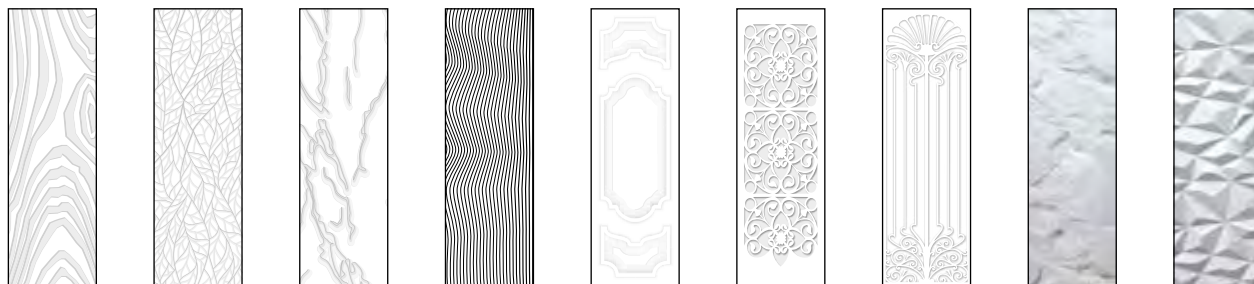

Skalárne násobenie grafických vzorov G1 - G25 v šírke dverných krídel

Šírka krídla „60“

vzor G1

vzor G2

vzor G3

vzor G4

vzor G5

vzor G6

vzor G7

vzor G8

vzor G9