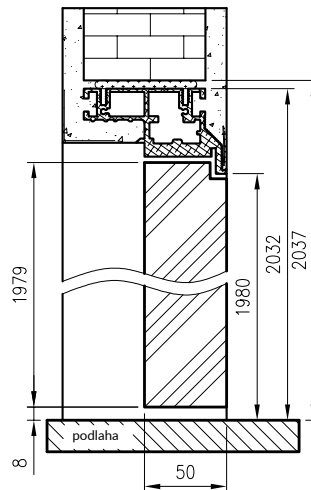

Vertikálny prierez dverí 50mm s obráteným falcom - otvárané dovnútra