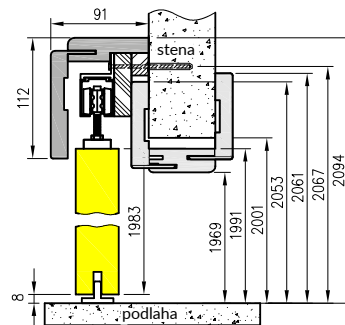

NT - priečný rez (uholník T80)

Výška kridla bez poldrážky - 1983 mm

Jednoduchý posuvný systém

symbol	„60“	„70“	„80“	„90“	„100“
AA	600	700	800	900	1000
A	602	702	802	902	1002
C	646	746	846	946	1046
D	666	766	866	966	1066
E	752	852	952	1052	1152
E*	786	886	986	1086	1186
S	644	744	844	944	1044

Dvojitý posuvný systém

symbol	„120“	„140“	„160“	„180“	„200“
AA	1200	1400	1600	1800	2000
A	1200	1400	1600	1800	2000
C	1244	1444	1644	1844	2044
D	1264	1464	1664	1864	2064
E	1350	1550	1750	1950	2150
E*	1384	1584	1784	1984	2184
S**	644	744	844	944	1044

*Nevyrába sa v dvojitom systéme
S** šírka jedného kridla