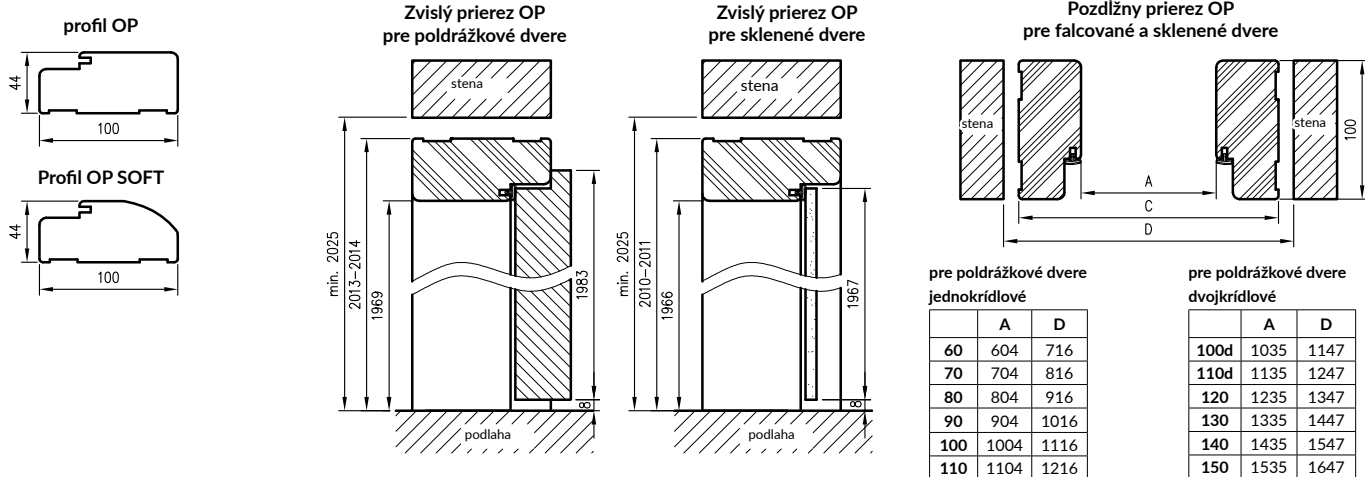

JEDNODUCHÉ ZÁRUBNE PRE POLDRÁŽKOVÉ ALEBO SKLENENÉ DVERE