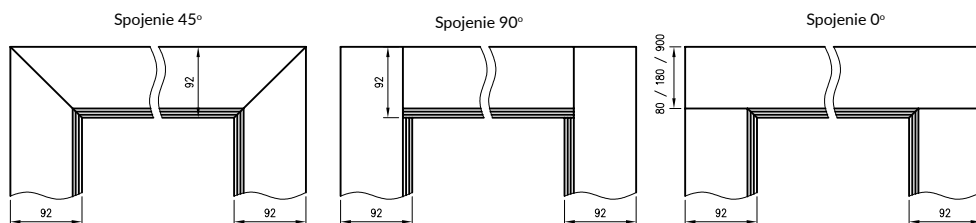

Prierez ORB

Zvislý prierez ORB

DRE regulovaná zárubňa bezfalcová

KONŠTRUKCIA

Nastaviteľná bezfalcová zárubňa je vyrobená z vysoko kvalitnej MDF dosky na báze dreva. Z expozičnej strany je celá pokrytá drevu podobnou dekoratívnou fóliou DRE-Cell Decor, 3D fóliou, CPL laminátom alebo lakovaná **. Jej konštrukcia je prispôbená hrúbke krídla 40 mm a umožňuje jej použitie na steny s hrúbkou 75 - 320 mm ako aj na nastavenie +20 mm.

Vo farbe biela mat je možné spojenie zárubne pod uhlom 90°.

**na dosiahnutie vysokej kvality striekaných zárubní, tieto sú pred samotným nástrekom potiahnuté špeciálnou fóliou na dosiahnutie jednoliateho podkladu.

POUŽITIE

Regulovaná zárubňa bezfalcová je vhodná pre použitie do všetkých kolekcí DRE vo verzii bezfalcovej otváratej.

KOMPLET OBSAHUJE

Zárubne sú zabalené v kartónových škatuliach.

v zárubniach ORB je možné objednať s uhlom lišty T 63 s uhlom napojenia 45°

Zárubňa ORB_075 ma iný prierez, pre hrúbku múry 75-89 mm bude potrebné skrátenie pierka krycej obložky priamo pri montáži.

Zárubňa je z expozičnej strany úplne laminovaná jedným z dostupných laminátov

- DRE Cell Decor,
- laminát 3D,
- laminát CPL (hrúbka 0,15 – 0,2 mm),
- maľovaná (pred maľovaním laminované podkladovým materiálom).

Z hľadiska spôsobu spájania stojok zárubne s prekladom sú dostupné nasledujúce zárubne: spájané pod uhlom 45°, spájané pod uhlom 90° (iba vo farbách: matná biela, biely UV lak, biela borovica, pieskový dub alebo poľský 3D dub).

Novinka: spojenie OO - iba maľované zárubne pre jednokrídlové dvere. Uholníky prekladu (predné a zadné) sú dostupné v troch šírkach 80, 180 alebo 900 mm (v hranoloch sú štandardné uholníky T80)