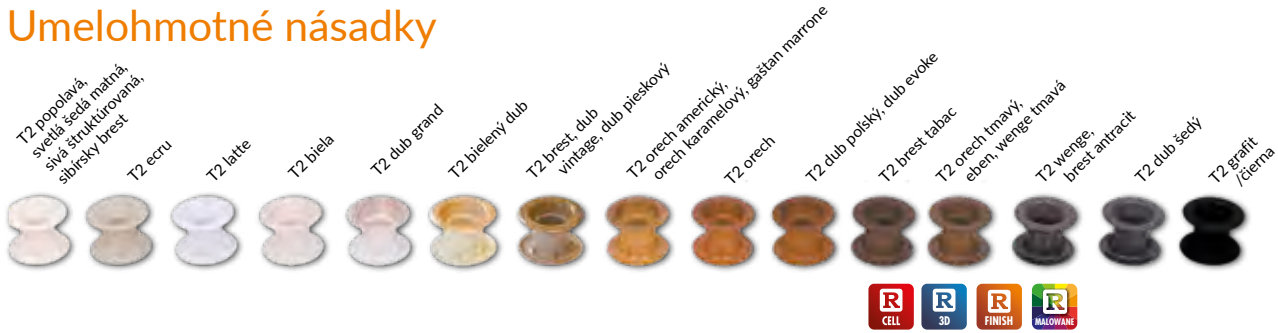

Vetracie násadky do rámových dverí

V prípade rámových dverí používame plastové manžety (3 manžety pre dvere "60", 4 manžety pre dvere "70", 5 manžiet pre dvere "80" - "100").

Umelohmotné násadky

Mriežky a vetracie podrezanie

Dvere je možné vybaviť plastovou kúpeľňovou ventilačnou mriežkou, ktorá je k dispozícii v nasledujúcich farbách: biela, béžová, calvados, hnedá, strieborná, krémová, sivá, čierna a popolavá (okrem rámových dverí, posuvných, skladacích, protipožiarnych a SOLID, ENTER) alebo hliníková

- ventilačná mriežka z plastu
- hliníková ventilačná mriežka

Vo všetkých kolekciah (okrem SOLID, ENTER, ENTER Akustik a Posuvné) je možné na želanie urobiť vetracie podrezanie dverí.