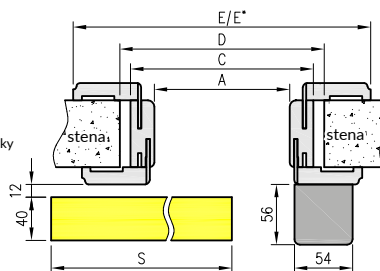

NT - Vodrovňý prierez