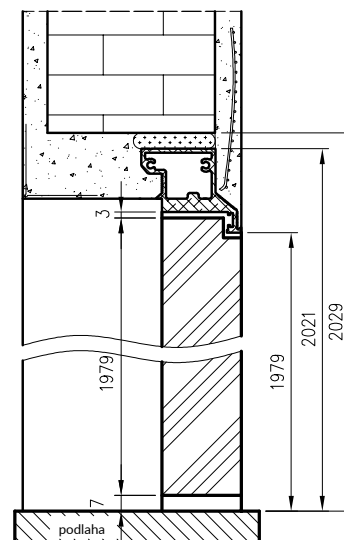

Vertikálny prierez v prípade falcovaných dverí Sara Eco 2 - otváranie smerom dovnútra