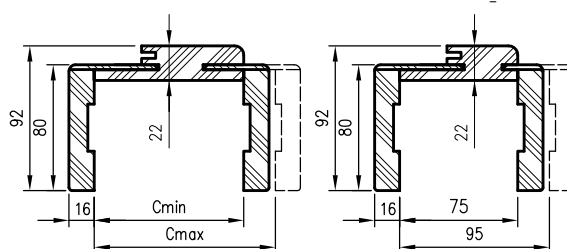

DRE regulovaná zárubňa bezfalcová

KONŠTRUKCIA

Nastaviteľná bezfalcová zárubňa je vyrobená z vysoko kvalitnej MDF dosky na báze dreva. Z expozičnej strany je celá pokrytá drevu podobnou dekoratívnou fóliou DRE-Cell Decor, 3D fóliou, CPL laminátom alebo lakovaná **. Jej konštrukcia je prispôbená hrúbke krídla 40 mm a umožňuje jej použitie na steny s hrúbkou 75 - 320 mm ako aj na nastavenie +20 mm.

Vo farbe biela mat je možné spojenie zárubne pod uhlom 90°.

**na dosiahnutie vysokej kvality striekaných zárubní, tieto sú pred samotným nástrekom potiahnuté špeciálnou fóliou na dosiahnutie jednoliateho podkladu.

POUŽITIE

Regulovaná zárubňa bezfalcová je vhodná pre použitie do všetkých kolekcí DRE vo verzii bezfalcovej otváratej.

KOMPLET OBSAHUJE

Zárubne sú zabalené v kartónových škatuliach.

v zárubniach ORB je možné objednať s uhlom lišty T 63 s uhlom napojenia 45°

Zárubňa ORB_075 ma iný prierez, pre hrúbku múry 75-89 mm bude potrebné skrátenie pierka krycej obložky priamo pri montáži.

Zárubňa je z expozičnej strany úplne laminovaná jedným z dostupných laminátov

- DRE Cell Decor,
- laminát 3D,
- laminát CPL (hrúbka 0,15 – 0,2 mm),
- maľovaná (pred maľovaním laminované podkladovým materiálom).

Z hľadiska spôsobu spájania stojok zárubne s prekladom sú dostupné nasledujúce zárubne: spájané pod uhlom 45°, spájané pod uhlom 90° (iba vo farbách: matná biela, biely UV lak, biela borovica, pieskový dub alebo poľský 3D dub).

Novinka: spojenie OO - iba maľované zárubne pre jednokrídlové dvere. Uholníky prekladu (predné a zadné) sú dostupné v troch šírkach 80, 180 alebo 900 mm (v hranoloch sú štandardné uholníky T80)