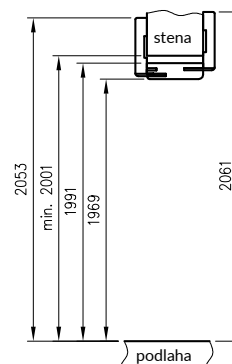

pre dvojkrídlové dvere

Prierez TUN zo zásuvnou časťou T80