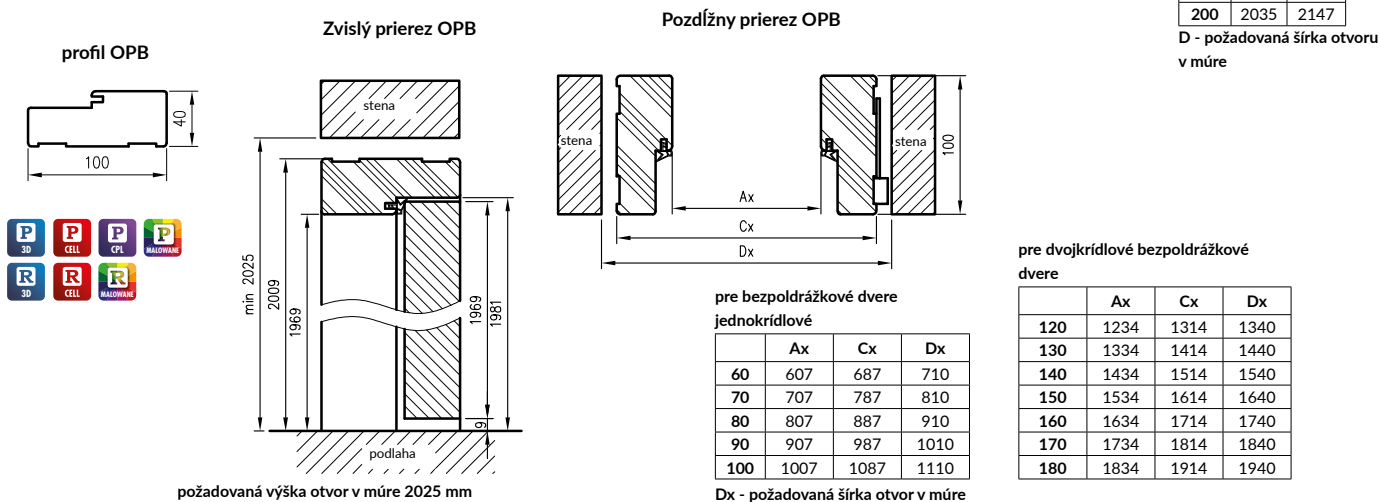

JEDNODUCHÁ ZÁRUBŇA PRE BEZPOLDRÁŽKOVÉ DVERE