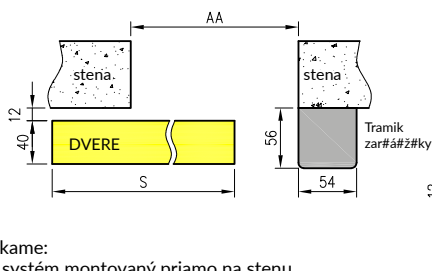

NT - Vodrovňý prierez