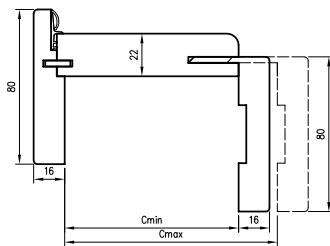

Profil zárubne: