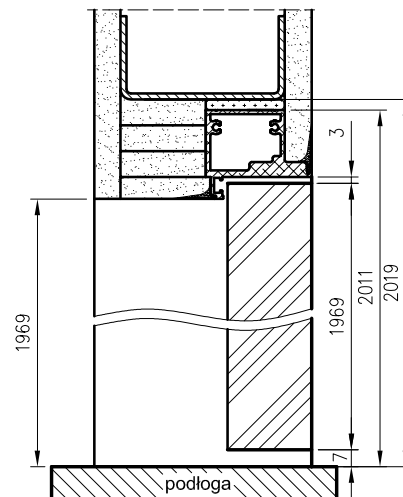

Vertikálny prierez v prípade bezfalcových dverí Sara Eco 2 - otváranie smerom von