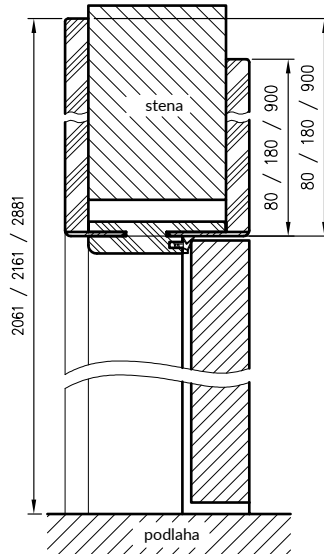

Zvislý prierez ORB
Maľovaná, spojenie 0°