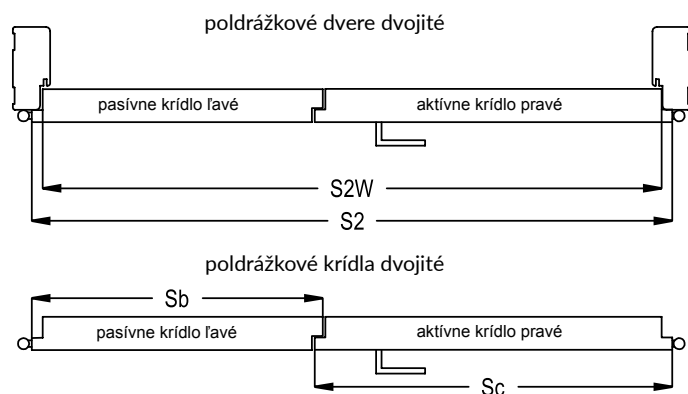

Pre dvojkridle dvere sú vhodné výhradne zárubne našej výroby, #preto odporúčame nákup celého dverného kompletu. Komplet DRE obsahuje 2 dverné krídla a zárubňu.

$$\text{cena dvojkridlych dveri} = \text{cena krídla x 2} + \text{cena zárubne}$$

Kombinácie poldrážkových dvojitých krídiel

Symbol rozmeru	rozmery v [mm] podľa poľskej normy		
	S2	S2W	kombinácia* Sc+Sb
„100d“	1078	1052	644+444
„110d“	1178	1152	744+444
„120“	1278	1252	844+444; 644+644
„130“	1378	1352	944+444; 744+644; 644+744
„140“	1478	1452	1044+444; 844+644; 744+744; 644+844
„150“	1578	1552	944+644; 844+744; 744+844; 644+944
„160“	1678	1652	1044+644; 944+744; 844+844;
			744+944; 644+1044
„170“	1778	1752	1044+744; 944+844; 844+944; 744+1044
„180“	1878	1852	1044+844; 944+944; 844+1044
„190“	1978	1952	1044+944; 944+1044
„200“	2078	2052	1044+1044

kombinácia* - možné zostavy šírky krídiel aktívnych (Sc) a pasívnych (Sb)