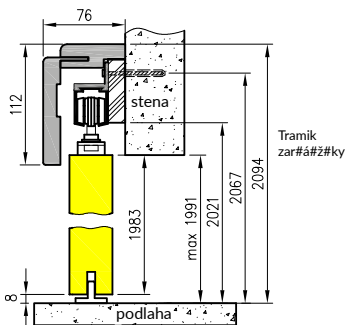

Nástenný posuvný systém DRE je určený pre jednokridlové alebo dvojkridlové interiérové dvere v posuvnom variante. Môže byť použitý na dvere v našej ponuke v týchto povrchových úpravách: DRE-Cell, 3D fólie, ako aj na dvere s lakovaným povrchom, s výnimkou dverí: Enter, Solid, protipožiarnych a sklenených a dverí s variabilnou výškou.

Komplet posuvného (nástenného) systému obsahuje:

- » trámik zarážky, kolajnicu vedenia (LEON SN 150,180, 200) s kovaním, distančnú lištu a maskujúci rám. V prípade systému montovaného na regulovanom tunelu sú v sade aj 2 prídavné distančné lišty. V prípade systému s použitím hákovej zámky je v trámiku zarážky vyfrézované zahĺbenie pre čap.
- » Kridlo dverné bez poldrážky DRE s rozmermi:
- » Jednoduché dvere: „60“, „70“, „80“, „90“, „100“
- » Dvojité dvere: „120“, „140“, „160“, „180“, „200“

NS - Vodrovňý prierez