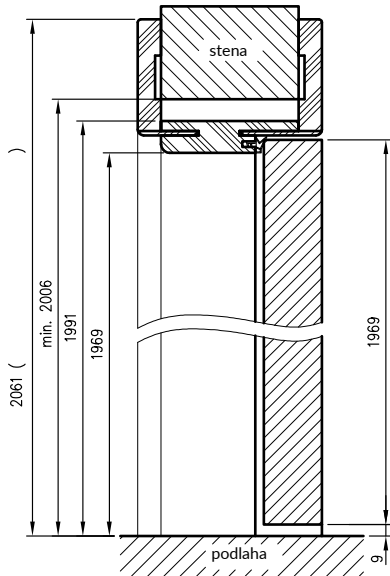

požadovaná výška otvoru v mure 2006 mm