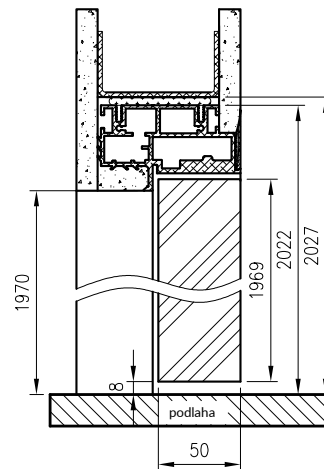

BEZFALCOVÉ - OTVÁRANÉ SMEROM VON

Prierez dverí 50 mm s obráteným falcom - otváranie dovnútra Prierez dverí 50 mm s obráteným falcom - otváranie dovnútra

2037 - požadovaná výška montážneho otvoru

Rozmery dverí Profi na šírku