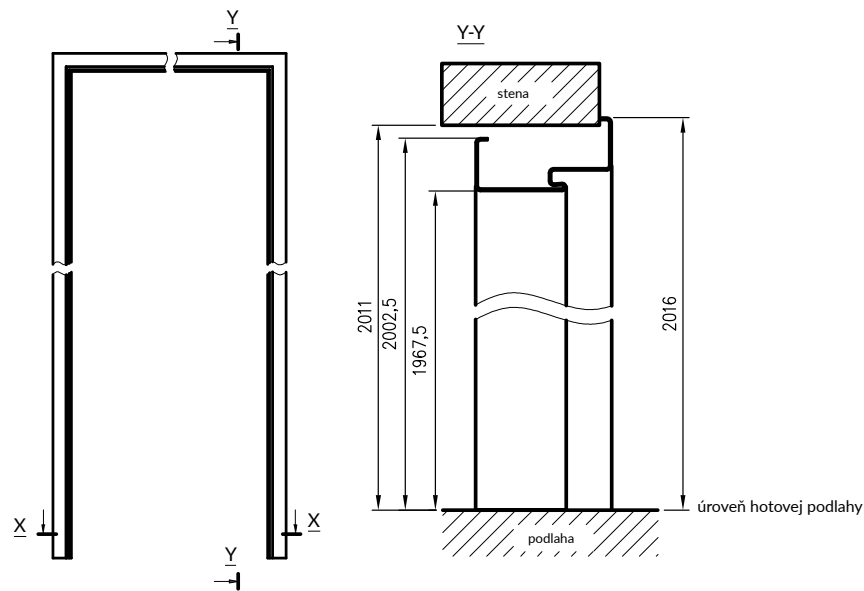

SO - šírka montážneho otvoru