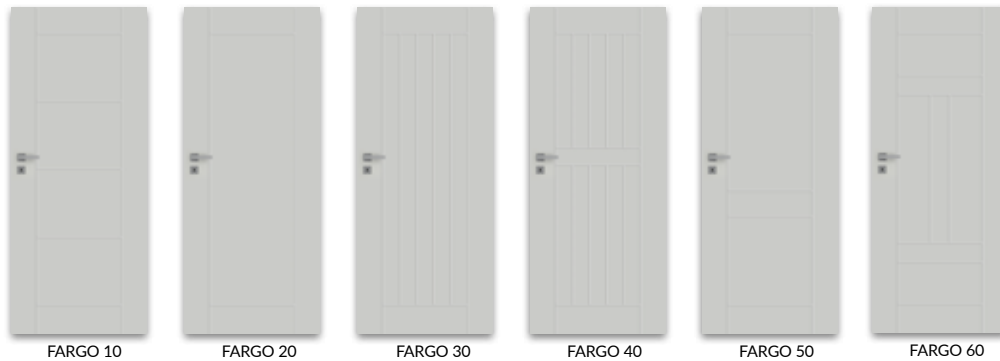

FARGO poldrážkové, bezpoldrážkové a s obrátenou poldrážkou

krídlo maľované akrylovým UV lakom
biela, é cru, latté, popolavá

Sklo v štandarde: kora biela, chinchila i žaluzja

Možnosť za príplatok

- » výplň:
- » drevotriesková doska s otvormi
- » krídla „90“ a „100“
- » vetracie podrezanie
- » ventilačná mriežka z plastu
- » hliníková ventilačná mriežka
- » dvojkrídlové dvere
- » krídla s obrátenou poldrážkou

POZOR: priliehavé krídlo – rovná hrana.

Krídlo falcové

- » rovná hrana
- » 3 šrobované pánty vo farbe striebornej
- » zámok dózický na obyčajný kľúč, wc blokáda, vložka na FAB alebo len kľučka bez otvoru na rozetu

Skrzydło bezprzylgowe rozwiernie

1. » hrana bez poldrážky
   - » otvory pre 2 skryté pánty Estetic 80 (pánty sú súčasťou vybavenia zárubne)
   - » magnetická zámka na obyčajný kľúč, WC blokáda, patentná vložka alebo jednoduchá zámka
2. **POZOR:** tretí pánt Estetic 80 do dverí bez poldrážky (príplatok sa pripočítava k cene zárubne)