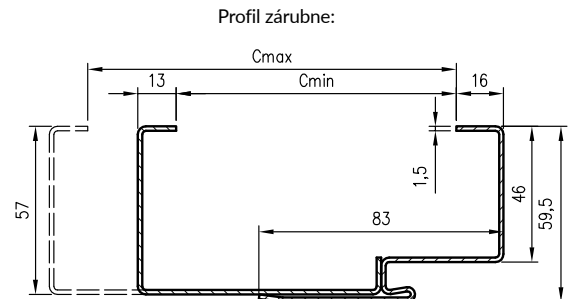

*** béžová je dostupná iba v pololesklej verzii

Profil zárubne:

Rozmery jednokrídlových dverí

	A	S0	F
„60“	600	690	719
„70“	700	790	819
„80“	800	890	919
„90“	900	990	1019
„100“	1000	1090	1119
„110“	1100	1190	1219