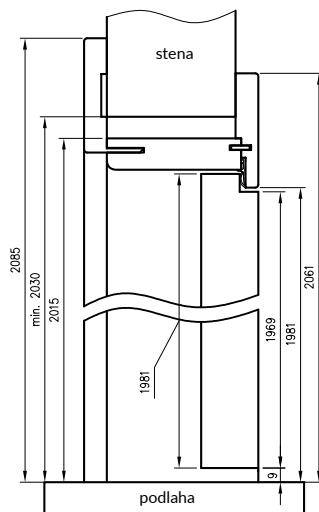

Zvislý prierez ORO