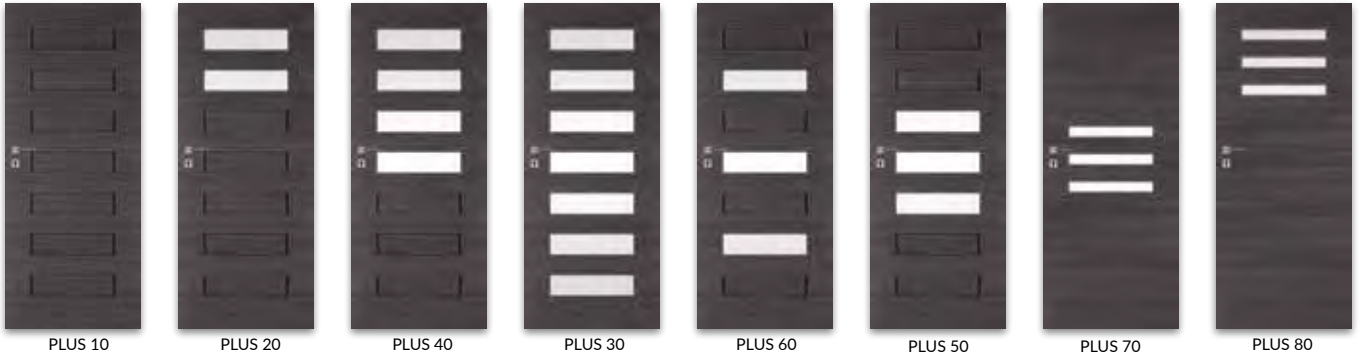

PLUS s poldrážkou a bez poldrážky

- biela matná, borovica biela, brest sibírsky, strieborná, dub pieskový, bielený dub ryfla, dub zlatý ryfla, tmavý orech ryfla, dub šedý ryfla***, brest tabac, brest antracit, tmavá wenge, dub vintage, orech karamelový, sivá štruktúra, čierna štruktúra, dub toffi***, gaštan marrone štruktúra, svetlá šedá matná, dub evoke
- brest, eben, americký orech, dub poľský 3D, dub grand

V štandardnom prevedení skla: biela kôra, žalúzia alebo chinchila

Možnosť za príplatok

dekoratívne sklo MAT DRE, DECORMAT HNEDÝ, DECORMAT GRAFITOVÉ (týka sa krídla)

- » PLUS 20
- » PLUS 40, 50, 60, 70, 80
- » PLUS 30
- » výplň: drevotriesková doska s otvormi
- » krídla „90° a „100
- » vetracie podrezanie dverí
- » dvojkrídle dvere
- » matné bezpečnostné vrstvené sklo VSG 22.1

** dekor je k dispozícii do vypredania zásob

*** dekor iba pri vodorovnom smere vlákien

POZOR: krídlo s poldrážkou - rovná hrana

Krídlo falcové

- » rovná hrana, zasklievacia lišta s rovnou hranou,
- » 3 šrobované pánty vo farbe striebornej
- » zámok dózický na obyčajný kľúč, wc blokáda, vložka na FAB alebo len kľučka bez otvoru na rozetu

Skrzydło bezprzylgowe rozwiernie

- » hrana bez falcu, zasklievacia lišta s rovnou hranou
- » otvory pre 2 skryté pánty Estetic 80 (pánty sú súčasťou vybavenia zárubne)
- » magnetická zámka na obyčajný kľúč, WC blokáda, patentná vložka alebo jednoduchá zámka

POZOR: tretí pánt Estetic 80 do dverí bez poldrážky (príplatok sa pripočítava k cene zárubne)

FANO falcované a bezfalcové

- biela matná, borovica biela, brest sibírsky, strieborná, dub pieskový, bielený dub ryfla, dub zlatý ryfla, tmavý orech ryfla, dub šedý ryfla***, brest tabac, brest antracit, tmavá wenge, dub vintage, orech karamelový, sivá štruktúra, čierna štruktúra, dub toffi***, gaštan marrone štruktúra, svetlá šedá matná, dub evoke
- brest, eben, americký orech, dub poľský 3D, dub grand