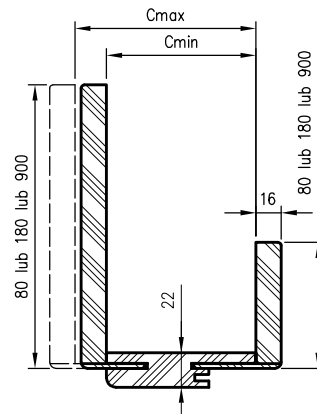

Prierez ORB_075