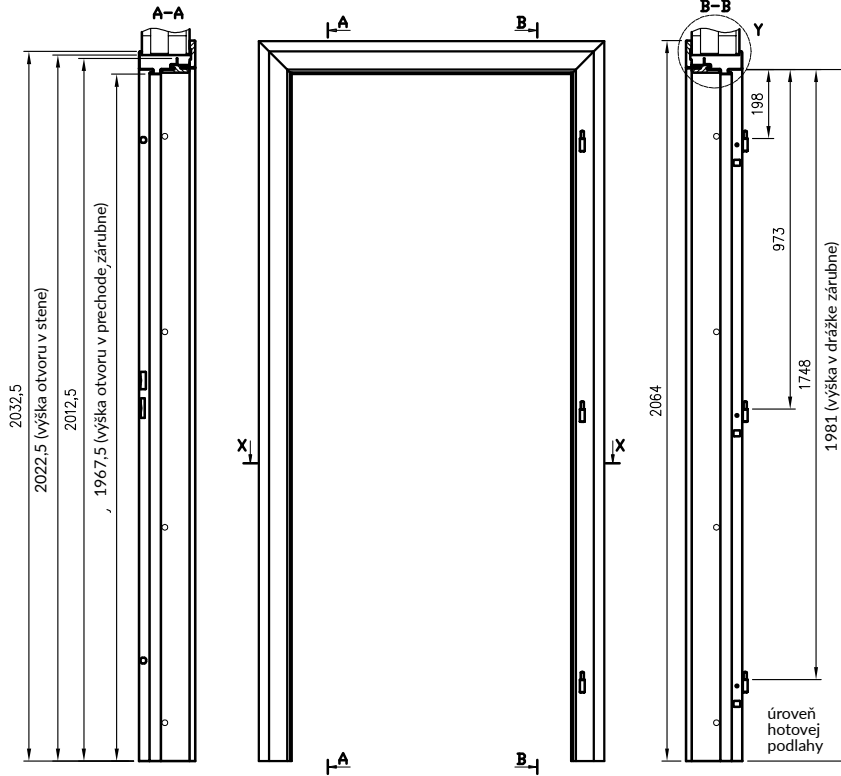

Hybridná ocelová zárubňa – je inovatívne riešenie v našej ponuke, spájajúce pevnosť kovovej konštrukcie s dodatočnou funkcionalitou, ktorá umožňuje celkové zabudovanie ostena s použitím MDF prvkov a povrchovou úpravou CPL laminátom.
Hybridná zárubňa je spojením kovovej zárubne s pevnou šírkou, MDF panela s 11 variantami šírky a maskujúceho uholníka. Riešenie umožňuje zastavať dverové otvory s hrúbkou 137 až 357 mm a nastaviť uholníkom do 20 mm.

POUŽITIE:

Hybridná zárubňa je určená predovšetkým pre vchodové dvere SOLID a ENTER (má 4 otvory pre výsuvné čapy a jazyk multifunkčnej zámky SOLID), ale môže sa používať aj s interiérovými dverami s poldrážkou – s tým, že časť z materiálov na báze dreva je dostupná iba ako CPL laminát.