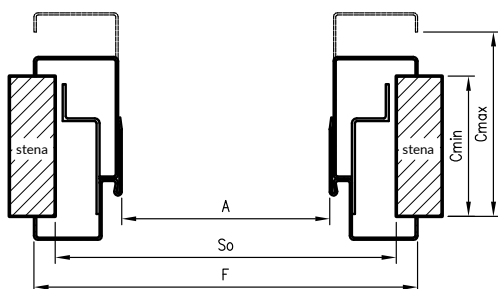

*** béžová je dostupná iba v pololesklej verzii

Profil zárubne:

Rozmery jednokrídlových dverí

	A	S0	F
„60“	600	690	719
„70“	700	790	819
„80“	800	890	919
„90“	900	990	1019
„100“	1000	1090	1119
„110“	1100	1190	1219