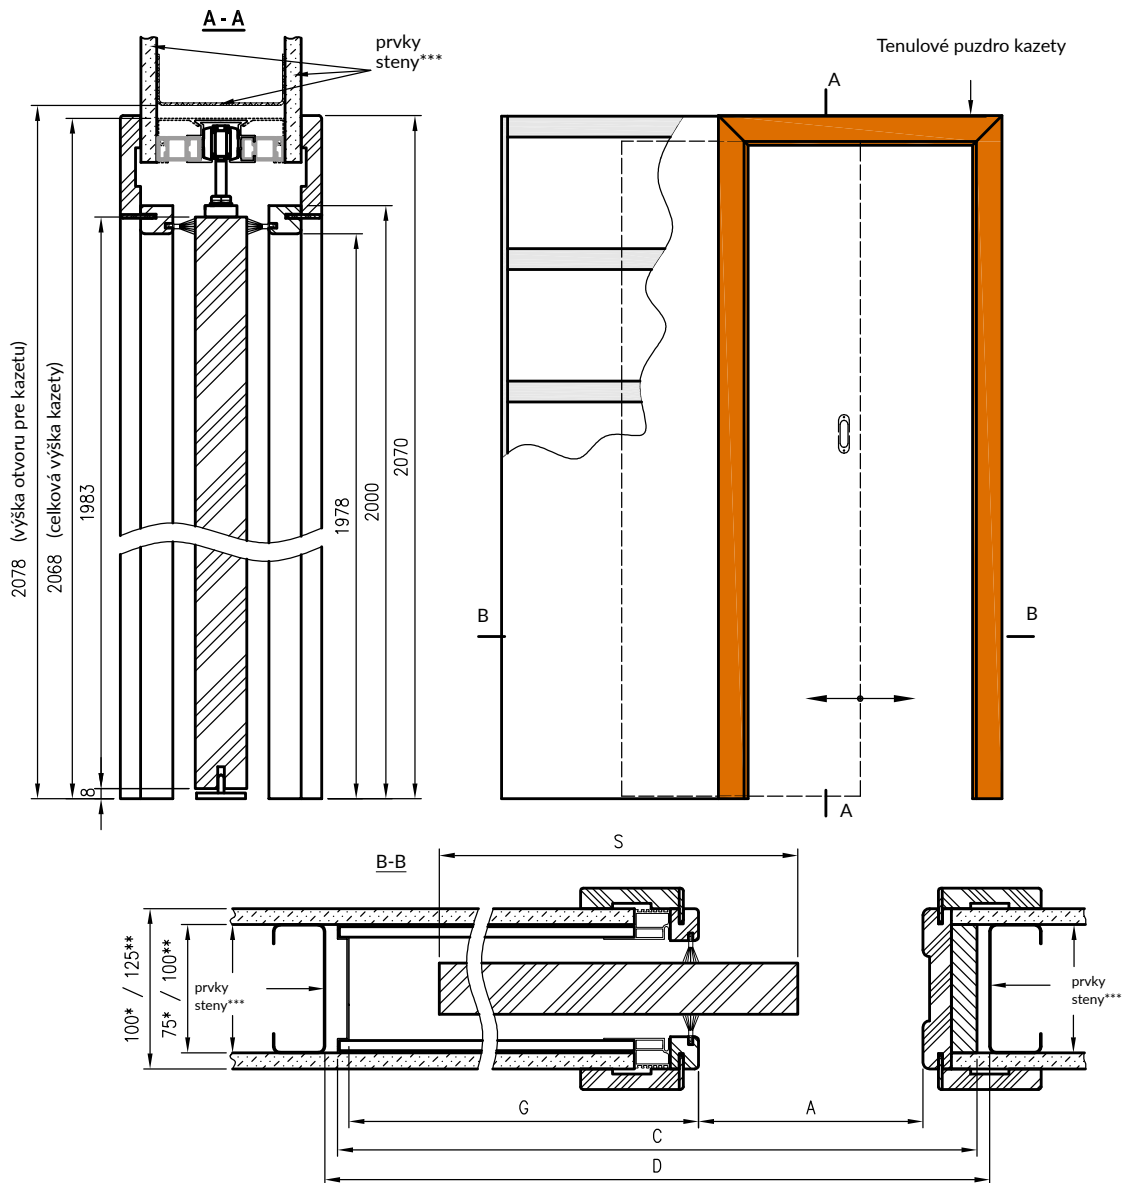

Zárubňová kazeta PA posuvný systém

- biela matná, borovica biela, brest sibírsky, strieborná, dub pieskový, bielený dub ryfla, dub zlatý ryfla, tmavý orech ryfla, dub šedý ryfla***, brest tabac, brest antracit, tmavá wenge, dub vintage, orech karamelový, sivá štruktúra, čierna štruktúra, dub toffii***, gaštan marrone štruktúra, svetlá šedá matná, dub evoke
- brest, eben, americký orech, dub poľský 3D, dub grand
- biela, ecru, latte, popolavá (krídlo lakované UV akrylovým lakom)

Zárubňová kazeta PA

Pri montáži systému sa kazeta osadí do konštrukcie profilov umožňujúcich stavbu sadrokartónovej steny (alebo inej konštrukcie) s hrúbkou:
100 mm v prípade zárubňovej kazety PA 100 mm
125 mm v prípade zárubňovej kazety PA 125 mm
Následne sa široké plochy obložia sadrokartónovými doskami s hrúbkou 12,5 mm (sadrkartónové dosky je potrebné zakúpiť samostatne), tieto povrchy treba povrchovo upraviť a následne namontovať tunelové puzdro kazety.

	A	S	C	D	G
60	600	644	1310	1330	656
70	700	744	1510	1530	756
80	800	844	1710	1730	856
90	900	944	1910	1930	956
100	1000	1044	2110	2130	1056

* rozmery sa vzťahujú na kazetu PA 100mm
** rozmery sa vzťahujú na kazetu PA 125mm
*** prvky steny nie sú súčasťou výrobku

C - celková šírka kazety
D - výška otvoru pre kazetu
G - hĺbka hotovej kazety