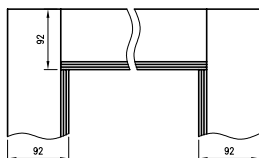

Spojenie 90°

Z hľadiska spôsobu spájania stojok zárubne s prekladom sú dostupné nasledujúce zárubne spájané pod uhlom 90° (iba vo farbách: matná biela, biely UV lak, biela borovica, pieskový dub alebo poľský 3D dub).

pre dvojkrídle dvere

	A	C	D	E**	E*
100d	1035	1079	1115	1219	1185
110d	1135	1179	1215	1319	1285
120	1235	1279	1315	1419	1385
130	1335	1379	1415	1519	1485
140	1435	1479	1515	1619	1585
150	1535	1579	1615	1719	1685
160	1635	1679	1715	1819	1785
170	1735	1779	1815	1919	1885
180	1835	1879	1915	2019	1985
190	1935	1979	2015	2119	2085
200	2035	2079	2115	2219	2185

pre jednokrídle dvere

	A	C	D	E**	E*
60	602	646	682	786	752
70	702	746	782	886	852
80	802	846	882	986	952
90	902	946	982	1086	1052
100	1002	1046	1082	1186	1152
110	1102	1146	1182	1286	1252