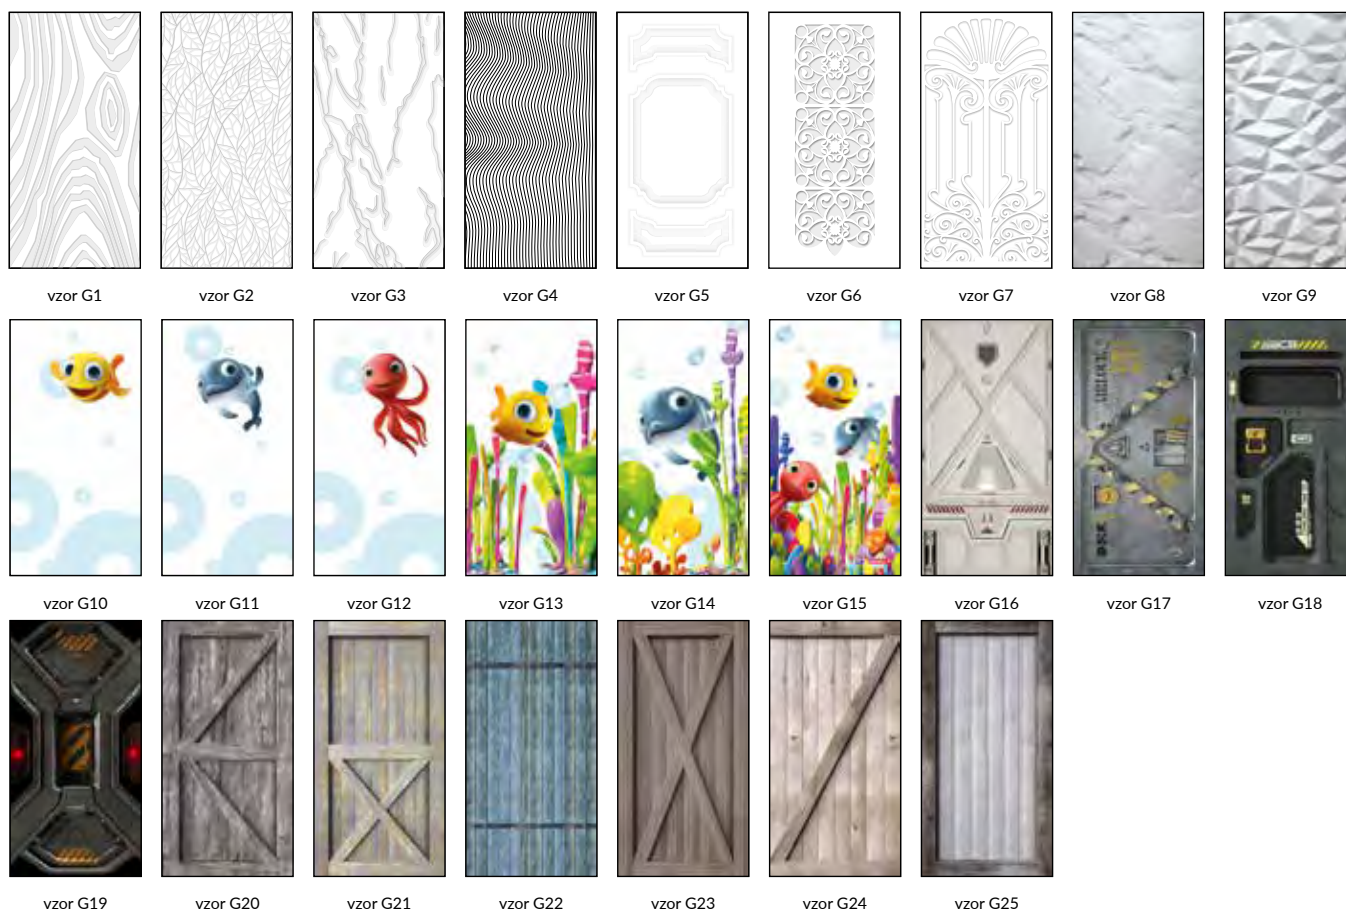

vzor G21

vzor G22

vzor G23

vzor G24

vzor G25

Šírka krídla „90”

Šírka krídla „100”

P CELL P 3D P CPL GALERIA ALU s poldrážkou a bez poldrážky