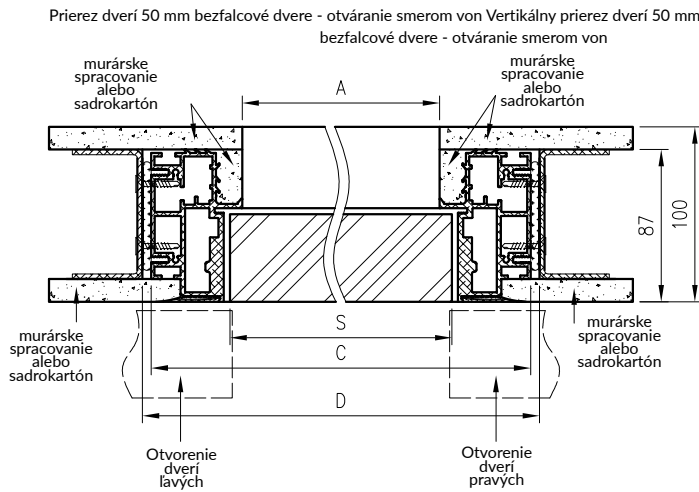

BEZFALCOVÉ - OTVÁRANÉ SMEROM VON

Prierez dverí 50 mm s obráteným falcom - otváranie dovnútra Prierez dverí 50 mm s obráteným falcom - otváranie dovnútra

2037 - požadovaná výška montážneho otvoru

Rozmery dverí Profi na šírku