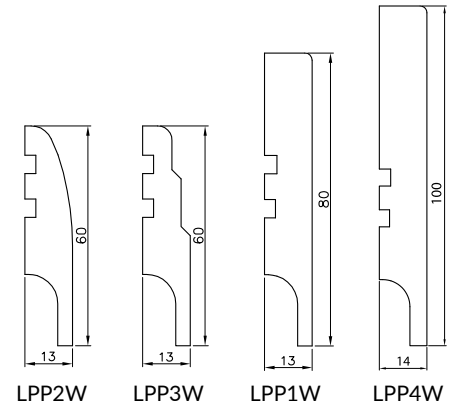

* maskovacia lišta TOP nie je dostupná vo farbách laminátov Finish.

Dekoračné lišty

Dĺžka dekoračných lišt 2,62 mb

1. Lišta LPP4W – dĺžka 2,4 mb
Na vlhku odolnej doske
LPP2W, LPP3W iba dekory Cell a 3D

Štvrťvalčeky