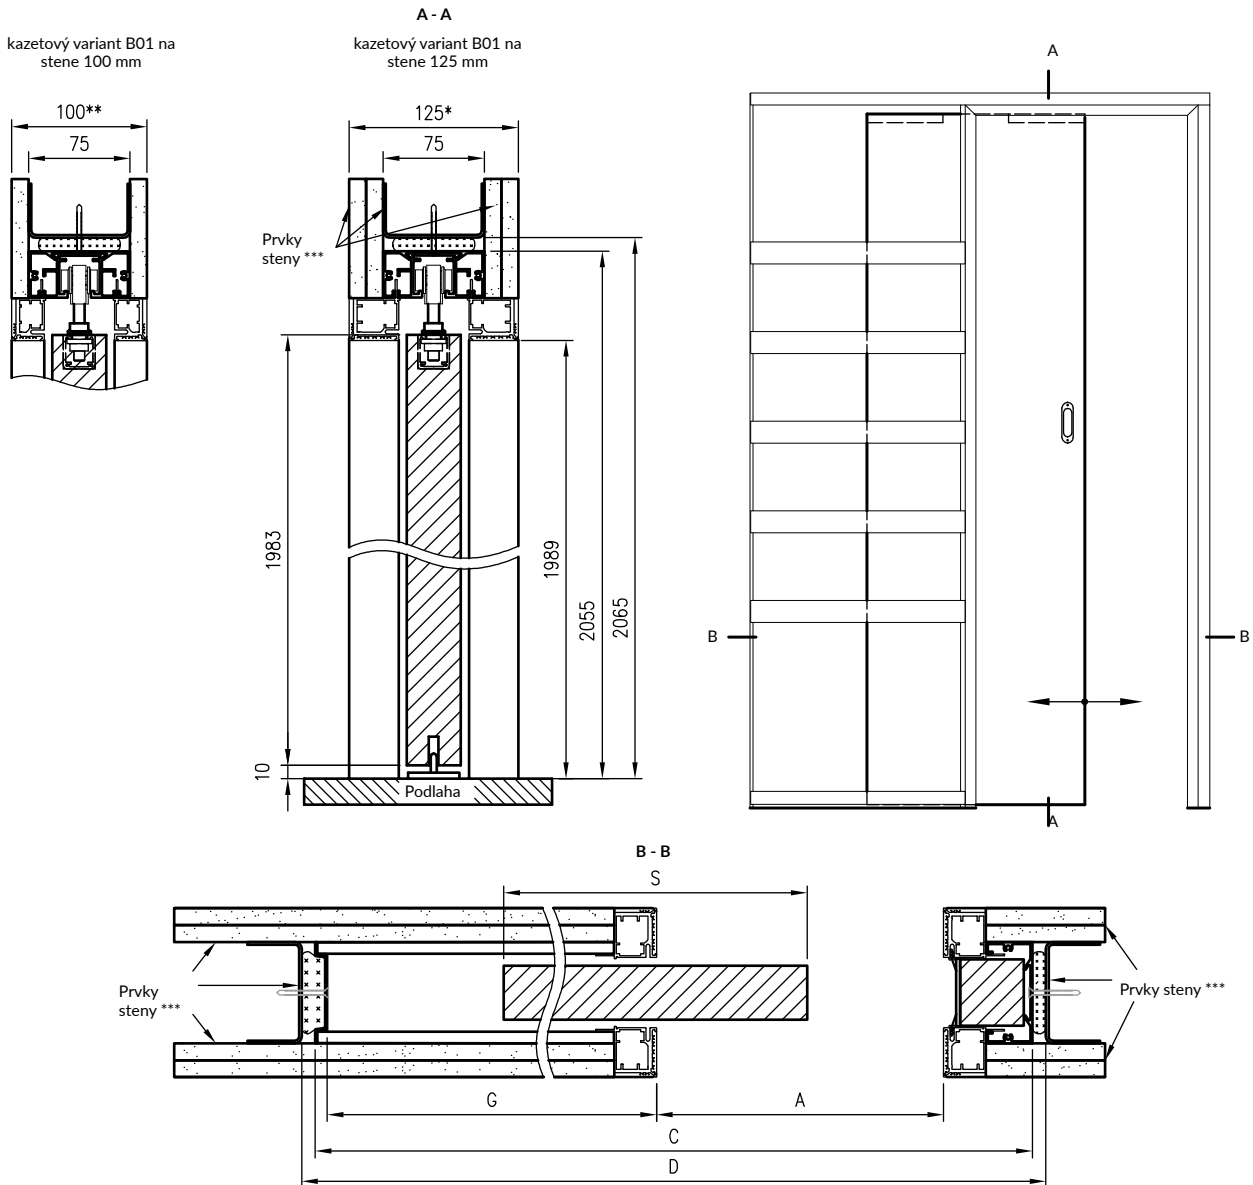

BEZRÁMOVÁ KAZETA B01

Bezrámová kazeta s možnosťou montáže a demontáže dverného krídla po namontovaní a spracovaní kazety. Pri montáži systému sa predpokladá, že kazeta je vložená do konštrukcie profilu pre konštrukciu steny G-K (alebo inej konštrukcie) s hrúbkou:

- 100 mm pre rámovú kazetu B01 100 mm
- 125 mm pre rámovú kazetu B01 125 mm

Následne vybudujte široké roviny pomocou sadrokartónových dosiek s hrúbkou 12 mm,5 mm (sadrokartónové dosky je potrebné zakúpiť) a dokončenie týchto povrchov.

ZOZNAM KOLEKCIÍ A MODELOV DVERÍ DOSTUPNÝCH V BEZRÁMOVOM KAZETOVOM SYSTÉME B01

ESTRA; VERANO; ENA; TRIESTA; SOLTE; REVA; FOSCA; NESTOR; AURI; ELSA; PREMIUM; PIANO; SCALA; VERSO; BERGE; EVEN; NOVA 10; RIVIA 10, RIVIA 60-130; ALU GALÉRIA 10, 20, 30, 50, 60; FINEA 10, 40; STANDARD 10, UNI 10; FARGO 10-60; BINITO 10-90 Krídla majú na hornej hrane dodatočné frézovanie. Bezrámové kazety B01 nemožno použiť pre krídla so zámkami a panelové krídla so zasklením a panely.

Šírka	S	A	C	D	G
60	644	626	1360	1380	659
70	744	726	1560	1580	759
80	844	826	1760	1780	859
90	944	926	1960	1980	959
100	1044	1026	2160	2180	1059

* kazetový variant B01 pre 125 mm steny
** Variant kazety B01 pre 100 mm steny
*** stenové prvky nie sú súčasťou výrobku

S - šírka dverného krídla
A - svetlá šírka priechodu
C - celková šírka kazety
D - šírka otvoru kazety
G - hĺbka hotovej kazety