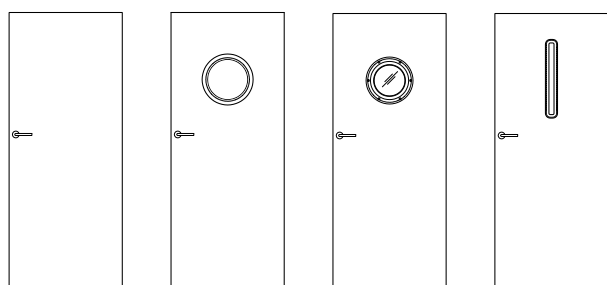

M1

M2

M3

M4

Možnosti modelov na výber s možnosťou použitia grafických vzorov W1 - W4:

- M1 - plné krídlo, bez skla
- M2 - okrúhle okno MDF vo fólii čierna matná
- M3 - kovové okrúhle okno čiernej alebo ocelevej farby (matné alebo priehľadné okno)
- M4 - rámček MDF vo fólii čierna matná