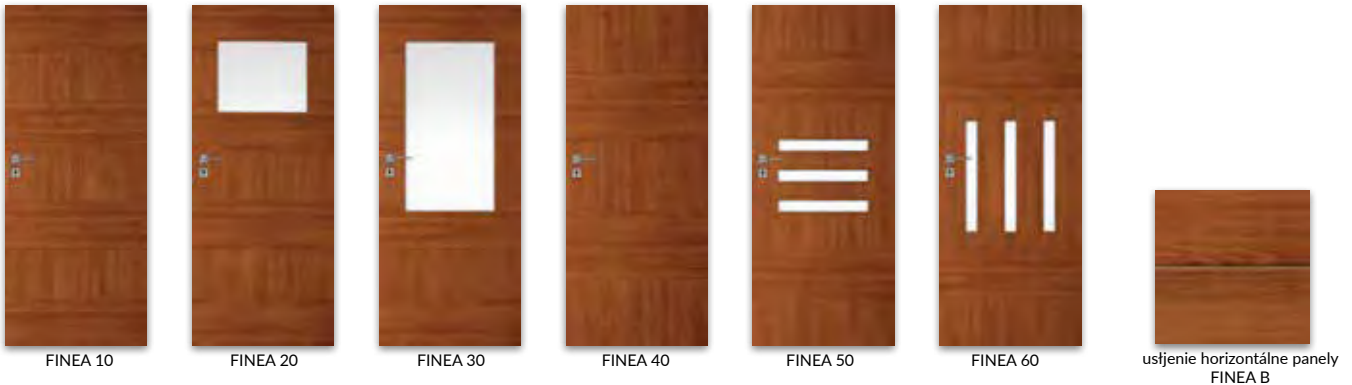

FINEA a FINEA B s poldrážkou

- biela matná, borovica biela, brest sibírsky, strieborná, dub pieskový, bielený dub ryfla, dub zlatý ryfla, tmavý orech ryfla, dub šedý ryfla, brest tabac, brest antracit, tmavá wenge, dub vintage, orech karamelový, sivá štruktúra, čierna štruktúra, dub toffi, gaštan marrone štruktúra, svetlá šedá matná, dub evoke
- brest, eben, americký orech, dub poľský 3D, dub grand

V štandardnom prevedení skla: biela kôra, žalúzia alebo chinchila

Možnosť za príplatok

dekoratívne sklo MAT DRE, DECORMAT HNEDÝ, DECORMAT GRAFITOVÉ (týka sa krídla)

- » FINEA 20, FINEA B 20
- » FINEA 30, 50, 60, FINEA B 30, 50, 60
- » krídla „90“ a „100“
- » vetracie podrezanie dverí

» matné bezpečnostné vrstvené sklo VSG 22.1

** dekor je k dispozícii do vypredania zásob

POZOR: krídlo s poldrážkou - rovná hrana
jedenkrídle dvere „60“ - „100“

Krídlo falcové

- » rovná hrana, zasklievací lišta s rovnou hranou,
- » 3 šrobované pánty vo farbe striebornej
- » zámok dőzický na obyčajný kľúč, wc blokáda, vložka na FAB alebo len kľučka bez otvoru na rozetu

ARTE s poldrážkou a bez poldrážky

- biela matná, borovica biela, brest sibírsky, strieborná, dub pieskový, bielený dub ryfla, dub zlatý ryfla, tmavý orech ryfla, dub šedý ryfla***, brest tabac, brest antracit, tmavá wenge, dub vintage, orech karamelový, sivá štruktúra, čierna štruktúra, dub toffi***, gaštan marrone štruktúra, svetlá šedá matná, dub evoke
- brest, eben, americký orech, dub poľský 3D, dub grand