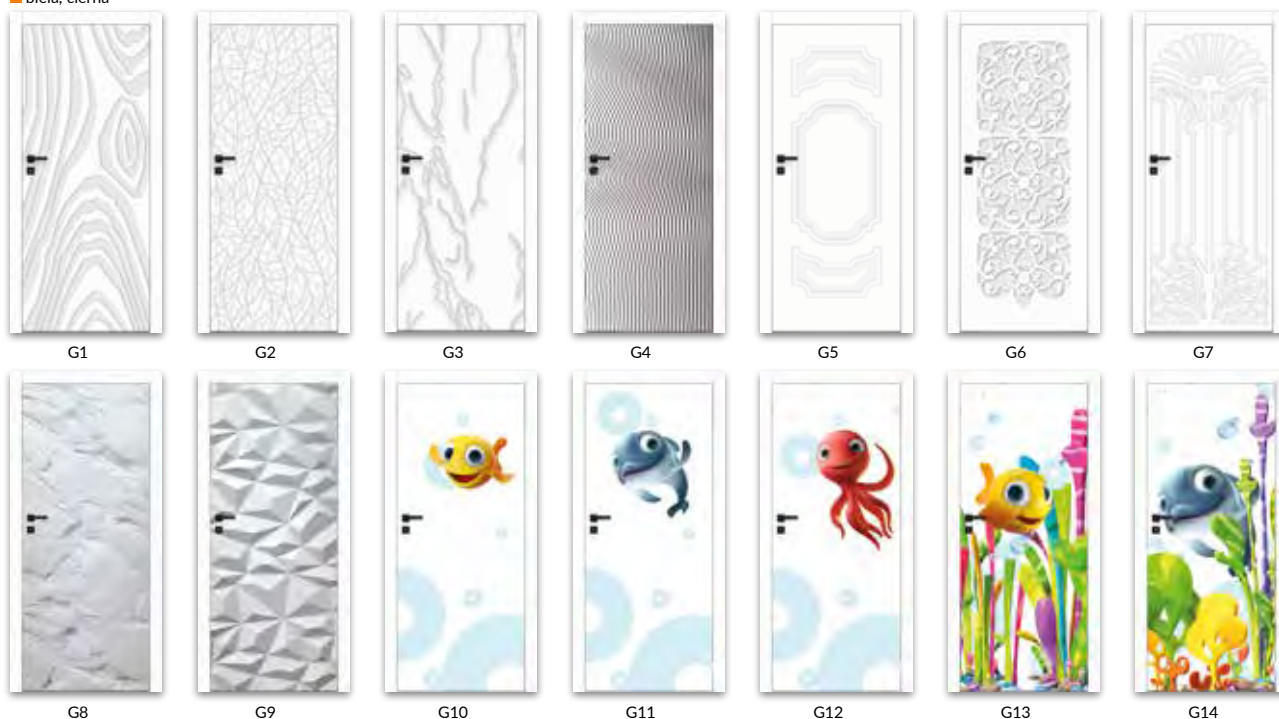

GRAFI bezfalcové

■ biela, čierna

G1

G2

G3

G4

G5

G6

G7

G8

G9

G10

G11

G12

G13

G14