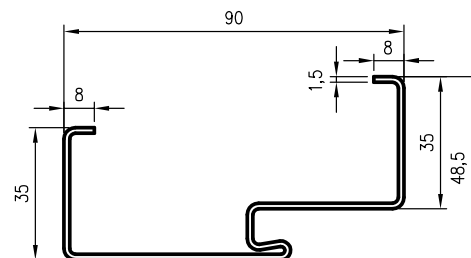

Profil zárubne:

OSS_STAND pre jednokridlové dvere

	A	C	SO	F
„60“	600	670	687	697
„70“	700	770	787	797
„80“	800	870	887	897
„90“	900	970	987	997
„100“	1000	1070	1087	1097
„110“	1100	1170	1187	1197

OSS_STAND pre dvojkridlové dvere

	A	C	SO	F
„100b“	1032	1102	1119	1129
„110b“	1132	1202	1219	1229
„120“	1232	1302	1319	1329
„130“	1332	1402	1419	1429
„140“	1432	1502	1519	1529
„150“	1532	1602	1619	1629
„160“	1632	1702	1719	1729
„170“	1732	1802	1819	1829
„180“	1832	1902	1919	1929
„190“	1932	2002	2019	2029
„200“	2032	2102	2119	2129

OSS_ENTER, OSS_SOLID

	A	C	SO	F
„80“	800	870	887	897
„90“	900	970	987	997
„100“	1000	1070	1087	1097