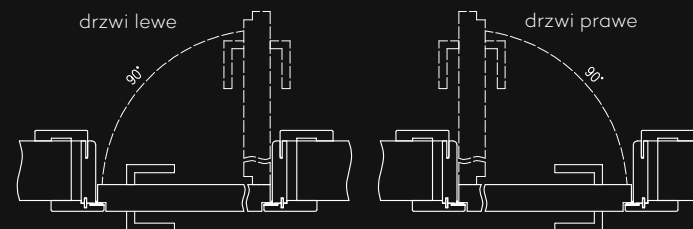

norma	H	Hs	Hw	H0	HCP	HCT
2043	2055	2054	2088	2103	2134	2158
2300	2312	2311	2345	2360	2391	2415

Dopłata za trzeci zawias Estetic 1821 dla wysokości 2043 - 192 zł | **236,16 zł**

Oferta obowiązuje od 20-11-2023.