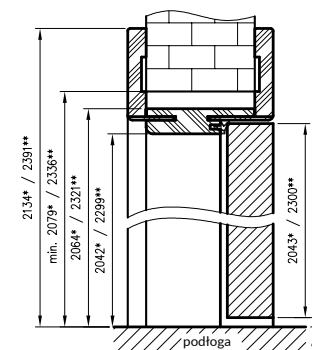

przekrój pionowy