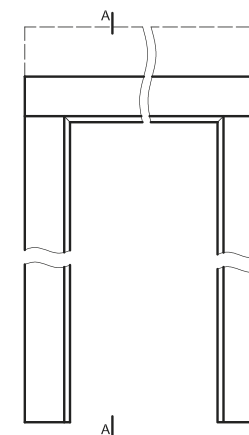

Przekrój nadproża

Przekrój stojaka

Przekrój pionowy A-A

\* wymiar dla drzwi o wysokości 2043 mm

\*\* wymiar dla drzwi o wysokości 2300 mm

\*\*\* Uwaga - ościeznica 075-095 ma płytki wpust pod kątownik ruchomy, dla grubości muru 75-89 mm konieczne będzie samodzielne skrócenie pióra kątownika ruchomego.