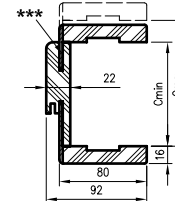

wymagana wysokość otworu w murze 2079*/2336 mm**

przekrój stojaka

DO DRZWI DWUSKRZYDŁOWYCH

	A	C	D	E
120	1274	1318	1350	1458
130	1374	1418	1450	1558
140	1474	1518	1550	1658
150	1574	1618	1650	1758
160	1674	1718	1750	1858
170	1774	1818	1850	1958
180	1874	1918	1950	2058

DO DRZWI JEDNOSKRZYDŁOWYCH

	A	C	D	E
60	627	671	700	811
70	727	771	800	911
80	827	871	900	1011
90	927	971	1000	1111
100	1027	1071	1100	1211

* dla wymiaru skrzydła 2043 mm, ** dla wymiaru skrzydła 2300 mm

*** UWAGA: ościeżnica 075-095 ma odmienny przekrój, dla grubości muru 75-89 mm konieczne będzie samodzielne skrócenie pióra kątownika ruchomego