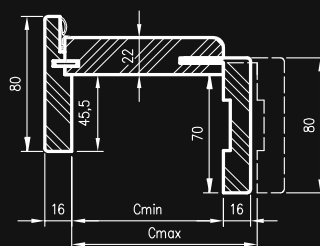

grubość muru		Folie MAT norma 2043		Folie MAT norma 2300	
Cmin	Cmax	cena netto	cena brutto	cena netto	cena brutto
90	110	1192 zł	1466,16 zł	1 700 zł	2091,00 zł
110	130	1207 zł	1484,61 zł	1 721 zł	2116,83 zł
130	150	1220 zł	1500,60 zł	1 737 zł	2136,51 zł
150	170	1236 zł	1520,28 zł	1 760 zł	2164,80 zł
170	190	1249 zł	1536,27 zł	1 779 zł	2188,17 zł
190	210	1262 zł	1552,26 zł	1 799 zł	2212,77 zł
210	230	1274 zł	1567,02 zł	1 818 zł	2236,14 zł
230	250	1288 zł	1584,24 zł	1 836 zł	2258,28 zł
250	270	1301 zł	1600,23 zł	1 859 zł	2286,57 zł
270	290	1316 zł	1618,68 zł	1 874 zł	2305,02 zł

Ościeżnica regulowana z odwróconą przylgą wykonana jest z wysokogatunkowej płyty drewnopochodnej. Od strony ekspozycyjnej ościeżnica oklejona jest foliami MAT, laminatem CPL lub malowana najwyższej jakości lakierami akrylowymi UV. Dla zapewnienia wysokiej jakości ościeżnic malowanych, przed lakierowaniem są one oklejone specjalnym materiałem stanowiącym jednolity podkład. Jej konstrukcja przystosowana jest do grubości skrzydła 40 mm i pozwala na zastosowanie do ścian o grubości od 90 - 290 mm..

Profil ościeżnicy