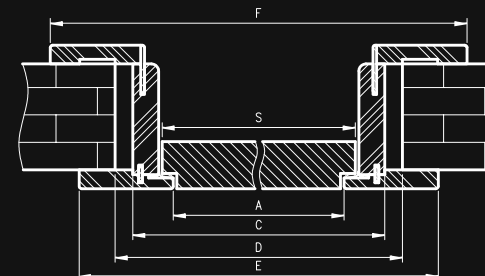

Przekrój poziomy ORO

	A	C	D	E	F	S
60	625	694	724	785	834	644
70	725	794	824	885	934	744
80	825	894	924	985	1034	844
90	925	994	1024	1085	1134	944
100	1025	1094	1124	1185	1234	1044