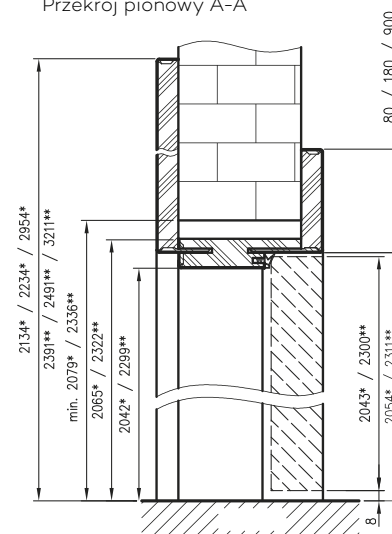

Przekrój pionowy A-A