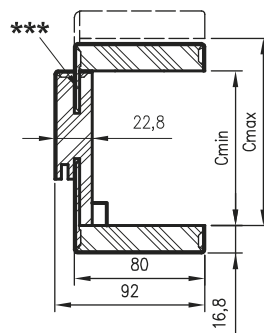

Przekrój nadproża

Przekrój stojaka

Przekrój pionowy A-A

\* wymiar dla drzwi o wysokości 2043 mm

\*\* wymiar dla drzwi o wysokości 2300 mm

\*\*\* Uwaga - ościeznica 075-095 ma płytki wpust pod kątownik ruchomy, dla grubości muru 75-89 mm konieczne będzie samodzielne skrócenie pióra kątownika ruchomego.