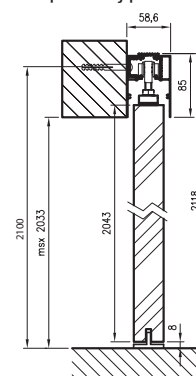

przekrój pionowy

profil prowadzący w VETRO D2

frezowanie prowadzące