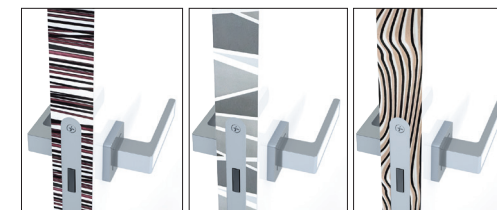

SILIA 10
bianco

SILIA 10
magnolia

SILIA 10
gabbiano

SILIA 10
notte

BULAJ METALOWY
vino

Uwaga: możliwość wyboru obrzeża z wzorem dotyczy wyłącznie drzwi w dekorze bianco.

WZORY OBRZEŻY POŁYSKOWYCH

motyw 1