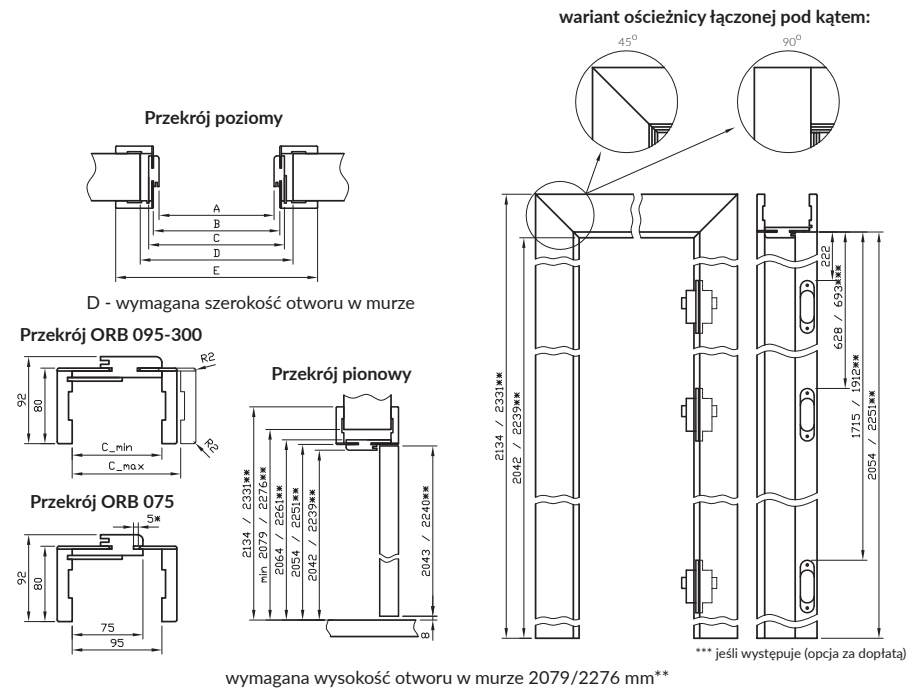

Ceny zawierają również 2 zawiasy z płytkami mocującymi. Ceny ościeżnic łączonych pod kątem 90°

- dopłata 37 zł | 45,51 zł. Dopłata za trzeci zawias Estetic 80 - 112 zł | 137,76 zł

Cena ościeżnicy do drzwi dwuskrzydłowych: +50%. (w przypadku użycia 3 zawiasów dopłata dodatkowa 226 zł | 277,98 zł)

Belka główna (element pionowy i dwa pionowe) wraz z szerokim kątownikiem (80 mm) o małych promieniach zaokrąglenia profilu przekroju poprzecznego (R2), uszczelka drzwiowa, zestaw zawiasów, komplet elementów przeznaczonych do zmontowania ościeżnicy wg dołączonej instrukcji. Ościeżnice pakowane są w opakowania kartonowe.