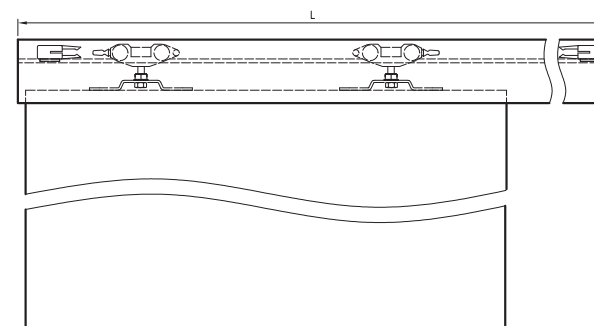

klamki

klamka MEDA - chrom błyszczący
wstawki w kolorach połyskowych i matowych
89 zł | 109,47 zł

szyld na klucz
28 zł | 34,44 zł

szyld na patent
28 zł | 34,44 zł

szyld łazienkowy
44 zł | 54,12 zł

klamka PRISMA - chrom błyszczący
325 zł | 399,75 zł

szyld na klucz
45 zł | 55,35 zł

szyld na patent
45 zł | 55,35 zł

szyld łazienkowy
88 zł | 108,24 zł

klamka MAXIMA - chrom szczotkowany
277 zł | 340,71 zł

szyld na klucz
45 zł | 55,35 zł

szyld na patent
45 zł | 55,35 zł

szyld łazienkowy
88 zł | 108,24 zł

klamka ARC - czarny mat
325 zł | 399,75 zł

szyld na klucz
45 zł | 55,35 zł

szyld na patent
45 zł | 55,35 zł

szyld łazienkowy
88 zł | 108,24 zł

- » Uchwyt okrągły 1 szt. 38 zł | 46,74 zł
- » Uchwyt owalny 1 szt. 57 zł | 70,11 zł

Komplet uchwytów na jedno skrzydło
stanowią 2 szt.

System przesuwny ścienny SPAZIO CD

SPAZIO CD

System przesuwny ścienny z anodowaną prowadnicą i blendą prostokątną. Przeznaczony do skrzydeł płytowych i ramowych. Jest to rozwiązanie przeznaczone do obrobionego na gotowo ościeża.

W SKŁAD ZESTAWU WCHODZI:

- prowadnica wraz z zaślepkami bocznymi
- wózki jezdne systemu
- uchwyty montażowe skrzydła drzwiowego
- prowadnik dolny
- zestaw montażowy (śruby, wkręty)

Do skompletowania systemu należy dokupić skrzydło przesuwne w wersji z uchwytem. Uchwyty należy dokupić oddzielnie.

	A	S	L
„60”	600	644	1370
„70”	700	744	1570
„80”	800	844	1770
„90”	900	944	1970
„100”	1000	1044	2170

MODEL	cena
System SPAZIO CD	822 zł netto | 1011,06 zł brutto

Szerokość skrzydeł: jednoskrzydłowe „60” - „100”.

A - szerokość otworu w murze
S - szerokość skrzydła
L - długość prowadnicy