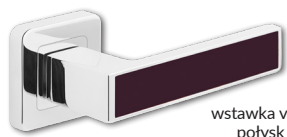

VETRO D2
bianco

VETRO D2
moro

VETRO D2
notte

VETRO D2
vino

POŁYSK STANDARD

POŁYSK METALIK

MAT STANDARD

XTREME MATT

* do wyczerpania zapasów

klamki

wstawka vino połysk

klamka MEDA - chrom błyszczący
wstawki w kolorach połyskowych i matowych
89 zł | 109,47 zł

szyld na klucz
28 zł | 34,44 zł

szyld na patent
28 zł | 34,44 zł