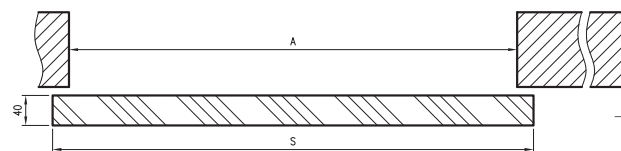

frezowanie prowadzące