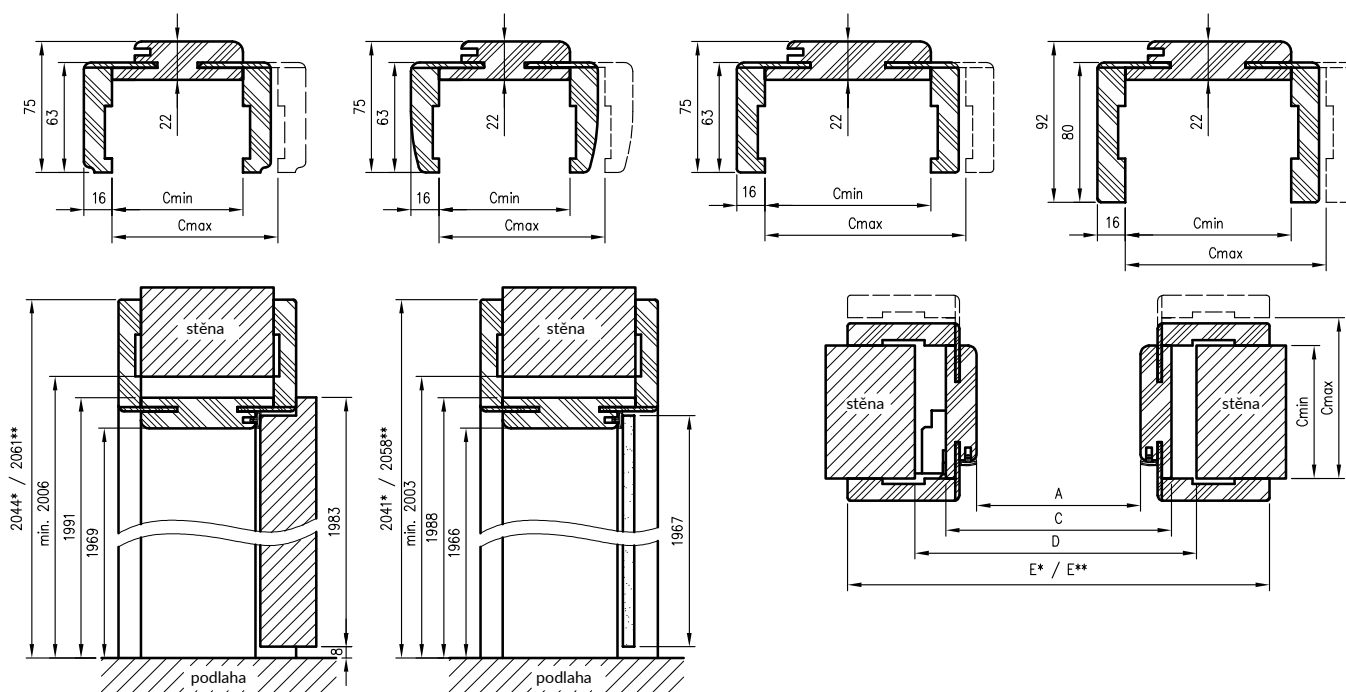

KOMPLET OBSAHUJE

Ostění s montážní obložkou (vodorovné a dvě svislé spolu s krycími prvky), těsnění, sada závěsů, komplet dílů určených k montáži zárubně podle příloženého návodu. Zárubně jsou baleny v kartonových obalech. Záruběň musí být vybaveny 3 závěsy kromě zárubně pro celoskleněné dveře, které mají 2 závěsy.

varianta	075	095	120	140	160	180	200	220	240	260	280	300
Cmin	075	095	120	140	160	180	200	220	240	260	280	300
Cmax	095	115	140	160	180	200	220	240	260	280	300	320