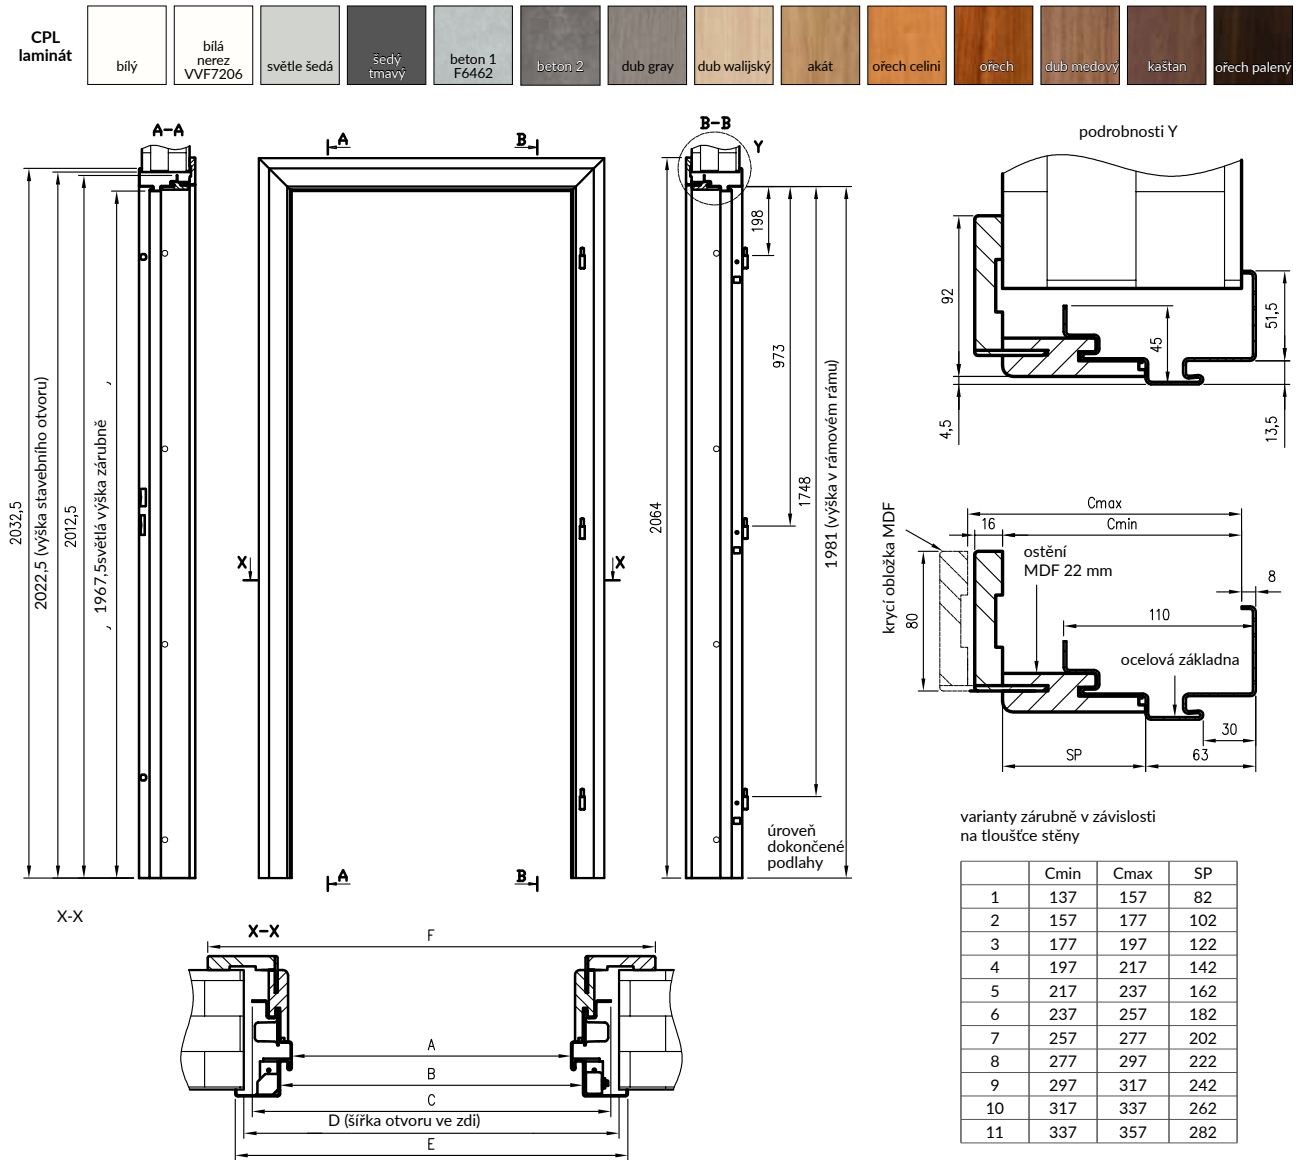

ocelová hybridní zárubeň - inovativní řešení v naší nabídce. Kombinuje robustnost kovové konstrukce a prvky dřevěné zárubně (MDF) s povrchovou úpravou CPL laminátem. ocelová hybridní zárubeň je kombinací ocelové zárubně s konstantní šířkou a zárubně z MDF v 11 rozměrových variantách s krycí obložkou. Toto řešení umožňuje osadit zárubeň na ostění o síle 137-357 mm s regulací do 20 mm.

POUŽITÍ:

Ocelová hybridní zárubeň je určena pro vstupní dveře Solid a Enter (je opatřena 4 otvory pro čepy a střelku vícebodového zámku Solid), ale je možné ji použít i pro interiérové polodrážkové dveře s tím, že dřevěná část je dostupná pouze s povrchem CPL. Tato zárubeň je určena k montáži na dokončené podlaze.

šířky zárubně

šířka.	A	B	C	D	E	F
80	800	827	890	910	930	993
90	900	927	990	1010	1030	1093
100	1000	1027	1090	1110	1130	1193