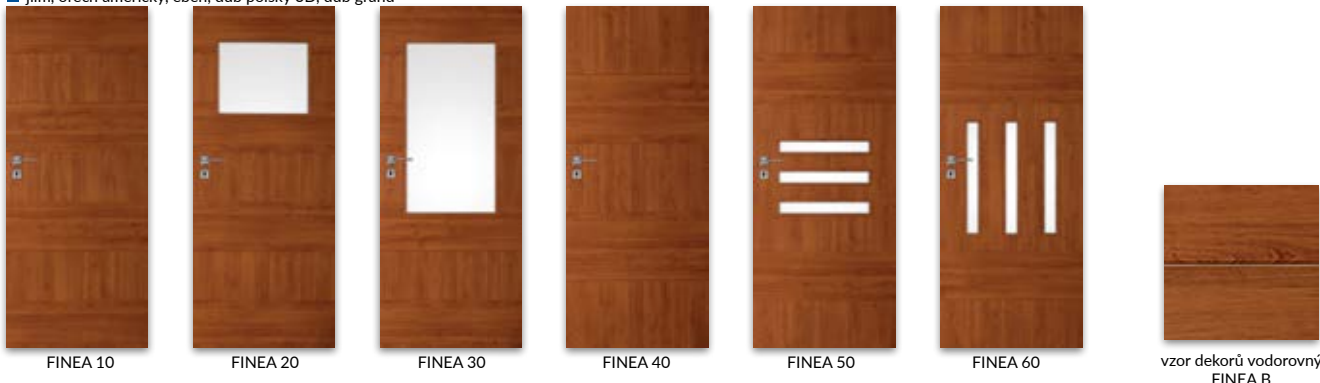

FINEA a FINEA B polodrážkové

- bílá, jasan, calvados, ořech, buk, olše, dub zlatý
- bílá matná, borovice bílá, jilm sibiřský, stříbrná, dub pískový, dub bělený letokruhy, dub zlatý letokruhy, ořech tmavý letokruhy, dub šedý letokruhy, jilm tabák, jilm antracit, wenge tmavé, dub vintage, ořech karamelový, šedá struktura, černá struktura, dub toffi***
- jilm, ořech americký, eben, dub polský 3D, dub grand

Skla v standardním provedení: kůra bílá, žaluzie, činčila

Příplatky

- dekorativní sklo MAT DRE, decormat hnědý, decormat grafit (se týká křídla)
- » FINEA 20, FINEA B 20
- » FINEA 30, 50, 60, FINEA B 30, 50, 60
- » křídla „90°“ a „100°“
- » ventilační výřez
- » mléčné sklo VSG 22.1 bezpečnostní sklo

Křídlo polodrážkové

- » rovná hrana, zasklívací lišta rovná
- » 3 stříbrné panty šroubovací
- » zadlabací zámek pro obyčejný klíč, WC, vložkový FAB nebo ekonomický

POZOR: křídlo polodrážkové - rovná hrana
jedenokřídle dveře „60°“ - „100°“

MODERN polodrážkové a bezpolodrážkové

- bílá, jasan, calvados, ořech, buk, olše, dub zlatý
- bílá matná, borovice bílá, jilm sibiřský, stříbrná, dub pískový, dub bělený letokruhy, dub zlatý letokruhy, ořech tmavý letokruhy, dub šedý letokruhy***, jilm tabák, jilm antracit, wenge tmavé, dub vintage, ořech karamelový, šedá struktura, černá struktura, dub toffi***
- jilm, ořech americký, eben, dub polský 3D, dub grand