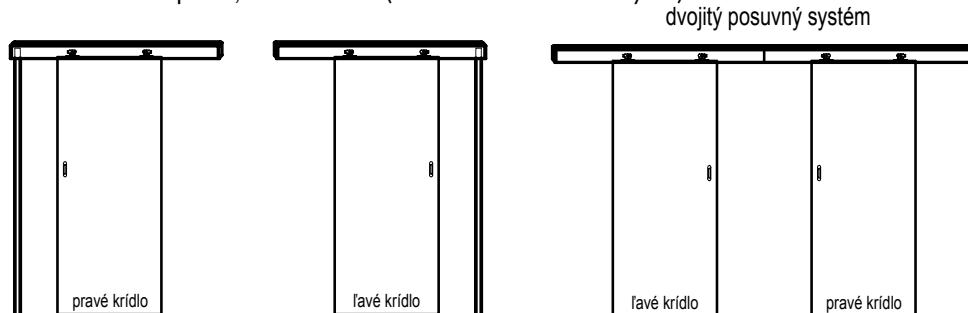

Křídla bezpolodrážkové - posuvné

nabízíme křídla: pravé, levé a centra (křídlo bez zámků a úchytek)

Ostatní technické informace

1. Při zachování standardních rozměru křídel a zárubní představuje štěrбина mezi "hotovou" podlahou a dolní okrajem křídla 8mm. Za účelem zmenšení této štěrbinu zkrátte odpovídajícím způsobem zdola zárubně.

2. Pozor! Před nákupem a montáží stavebních stolařských výrobků zkontrolujte, jestli je vybraný druh stolařského výrobku shodný s požadavky technického zpracování pro daný projekt, především je nutné ujistit se, že konstrukce zdí a stropů umožňují montáž stavebních truhlářských výrobků s hmotností uvedenou v tabulce níže.