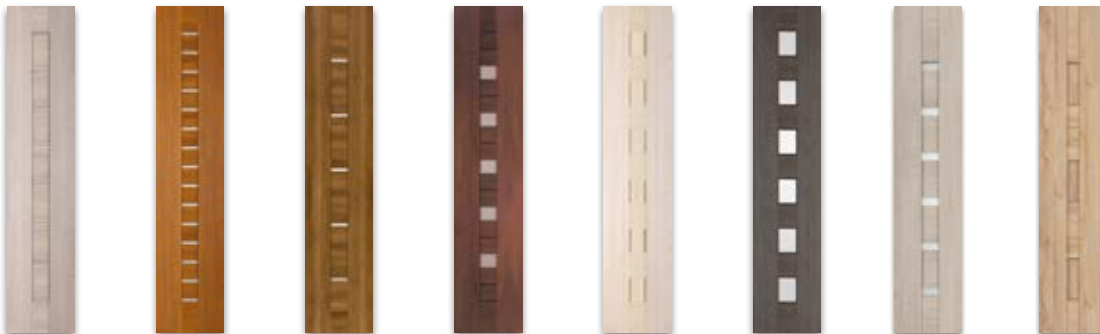

Rozšíření PREMIUM (jednoduchá hrana) DRE-Cell fólie 3D   Rozšíření PIANO (jednoduchá hrana) DRE-Cell fólie 3D   Rozšíření AURI (jednoduchá hrana) DRE-Cell fólie 3D   FOSCA (jednoduchá hrana) DRE-Cell fólie 3D   Rozšíření SCALA A (jednoduchá hrana) DRE-Cell fólie 3D   Rozšíření ELSA (jednoduchá hrana) DRE-Cell fólie 3D   Rozšíření REVA (hrana rovná) DRE-Cell fólia 3D   Rozšíření SOLTE (hrana rovná) DRE-Cell fólia 3D

Příplatky

zárubně do dveří z rozšířením

POZOR: Cena u rozšíření je stejná jako cena odpovídajícího modelu křídla.

Možnost výroby rozšíření do všech modelů křidel rámových v uvedených kolekcích.