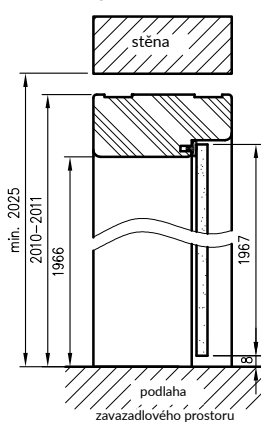

Vertikální řez OP pro skleněné dveře