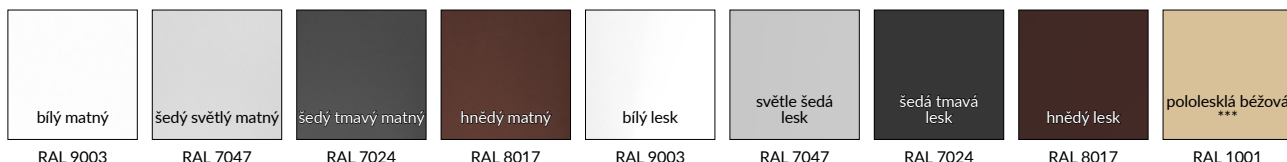

Všechny jsou určeny pro montáž na hotovou podlahu.

BARVY

Zárubně dveří jsou práškově lakovány ve dvou stupních lesku: matná / jemná struktura nebo pololesklá / hladká, k dispozici v následujících barvách: bílá, světle šedá, tmavě šedá, hnědá, béžová (pouze pololesklá béžová).