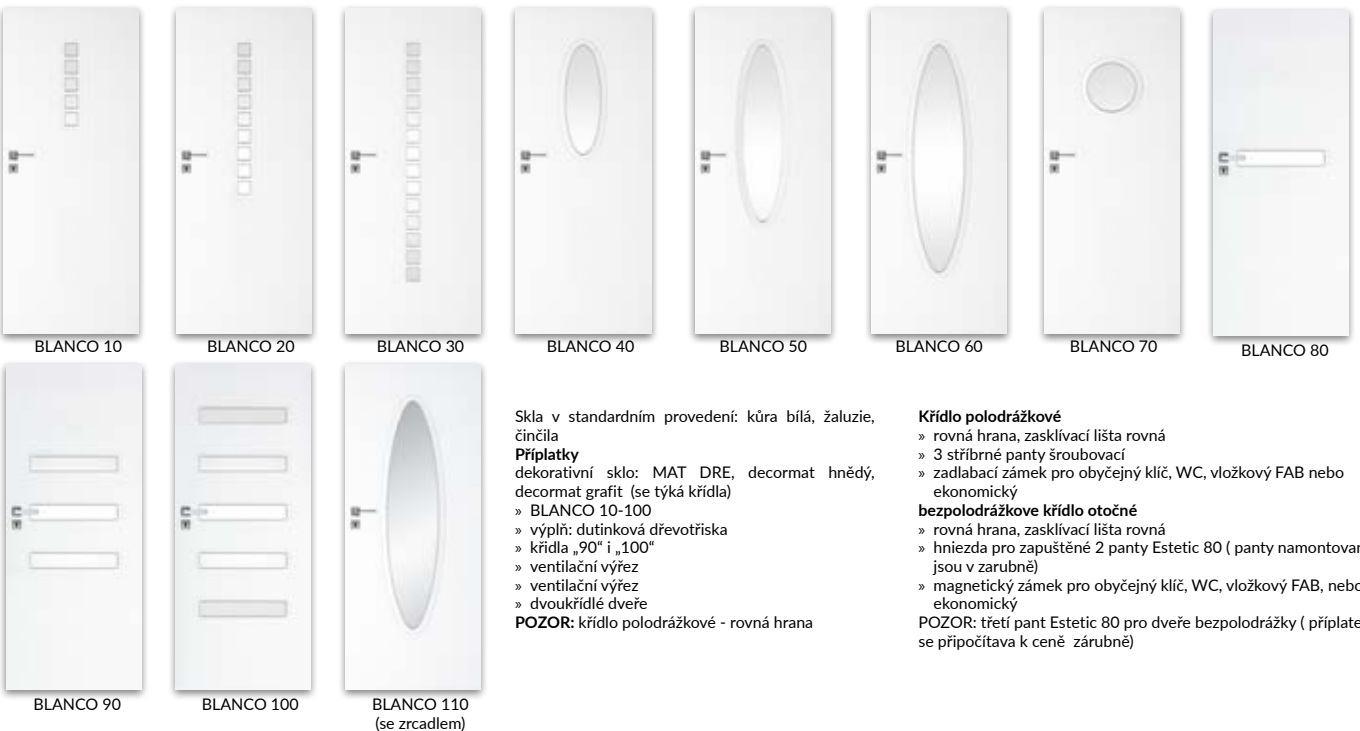

Skla v standardním provedení: kůra bílá, žaluzie, činčila
Příplatky
dekorativní sklo: MAT DRE, decormat hnědý, decormat grafit (se týká křídla)
» BLANCO 10-100
» výplň: dutinková dřevotříška
» křídla „90° i „100°
» ventilační výřez
» dvoukřídle dveře
POZOR: křídlo polodrážkové - rovná hrana

Křídlo polodrážkové
» rovná hrana, zasklívací lišta rovná
» 3 stříbrné panty šroubovací
» zadlabací zámek pro obyčejný klíč, WC, vložkový FAB nebo ekonomický
bezpolodrážkové křídlo otočné
» rovná hrana, zasklívací lišta rovná
» hniezda pro zapuštěné 2 panty Estetic 80 (panty namontované jsou v zarubně)
» magnetický zámek pro obyčejný klíč, WC, vložkový FAB, nebo ekonomický
POZOR: třetí pant Estetic 80 pro dveře bezpolodrážky (příplatek se připočítava k ceně zárubně)

P CELL P 3D CPL **DECO** polodrážkové a bezpolodrážkové

- bílá, jasan, calvados, ořech, buk, olše, dub zlatý
- bílá matná, borovice bílá, jilm sibiřský, stříbrná, dub pískový, dub bělený letokruhy, dub zlatý letokruhy, ořech tmavý letokruhy, dub šedý letokruhy***, jilm tabák, jilm antracit, wenge tmavé, dub vintage, ořech karamelový, šedá struktura, černá struktura, dub toffi***
- jilm, ořech americký, eben, dub polský 3D, dub grand
- bílá, bílá šlechtěná, světle šedá, tmavě šedá, beton 1, beton 2, dub gray, dub walijský, akát, ořech celini, ořech, dub medový, kaštan, ořech pálený