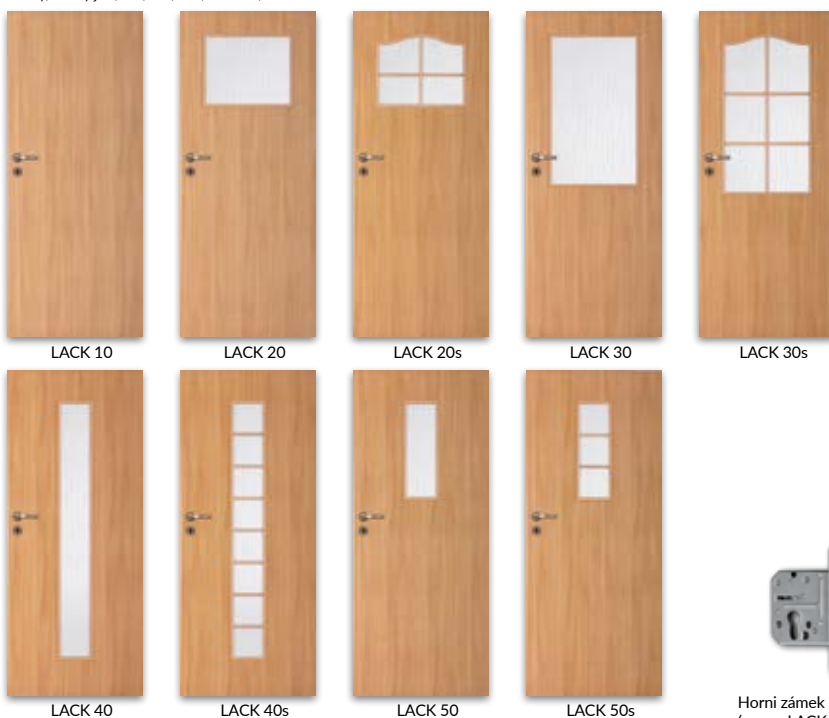

Příplatky

- » dekorativní sklo MAT DRE, decormat hnědý, decormat grafit (se týká jen křídla)
- » CLASSIC 20, 20s
- » CLASSIC 30, 30s
- » křídla „90° a „100°
- » ventilační výřez
- » dvoukřídle dveře

POZOR: křídlo polodrážkové hrana karnies

ASCADA polodrážkové

- bělený jilm, dub, olše, calvados, ořech

Skla: decormat

příplatky

- » křídlo „90° a „100°
- » ventilační mřížka plastová
- » ventilační výřez

POZOR:křídlo polodrážkové ASCADA - hrana
karnies křídlo polodrážkové ASCADA - rovná hrana

P FINISH LACK polodrážkové

■ bílý, bělený jilm, buk, dub, olše, calvados, ořech

V standardním provedení skla: kůra bílá, činčila

Příplatky

dekorativní sklo decormat (se týká jen křídla)

- » LACK 20, 20s, 40, 40s
- » LACK 30, 30s
- » LACK 50, 50s
- » výplň: děrovaná dřevotřísková LACK 10
- » křídla „90°“ a „100°“
- » vrchní zámek (jen LACK 10 s děrovanou dřevotřískou a jednoduchou zárubní)
- » ventilační výřez
- » ventilační výřez