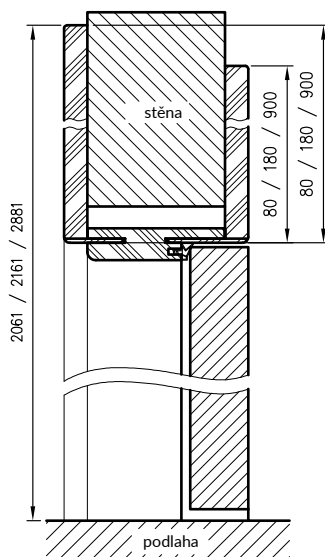

Vertikální řez ORB
stříkané spojení 0°