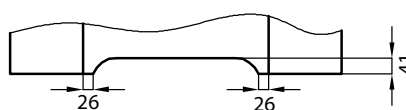

vetracie podrezanie u dverí
Vetro A