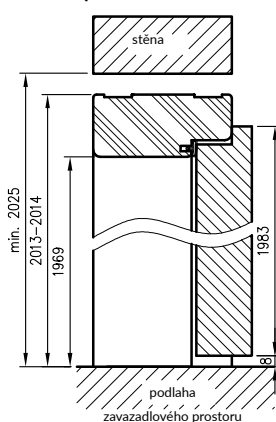

ROVNÉ RÁMY PRO DRÁŽKOVANÉ NEBO PROSKLENÉ DVEŘE

Vertikální řez OP pro falcové dveře