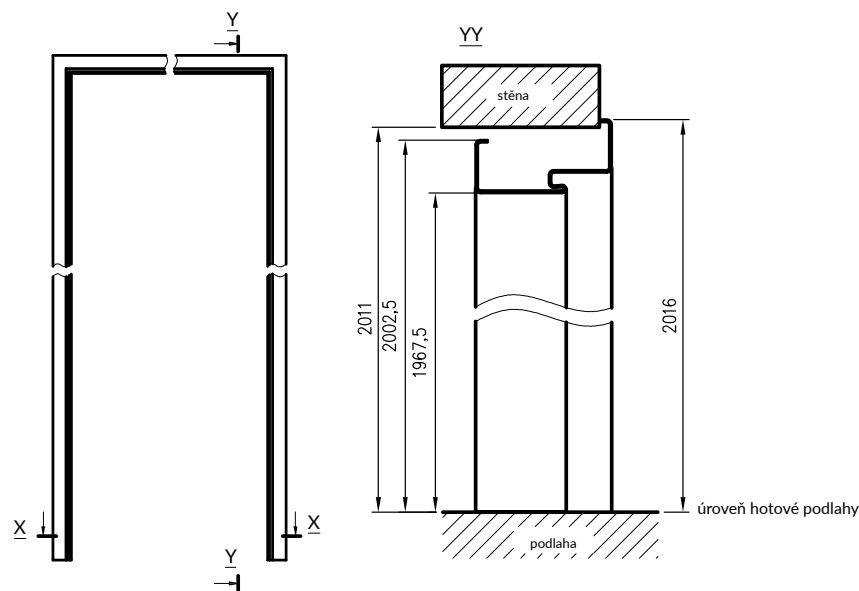

So - šířka montážního otvoru

OSS_STAND pro jednokřídlé dveře

	A	C	SO	F
„60“	600	670	687	697
„70“	700	770	787	797
„80“	800	870	887	897
„90“	900	970	987	997
„100“	1000	1070	1087	1097
„110“	1100	1170	1187	1197

OSS_STAND pro dvojitě dveře

	A	C	SO	F
„100d“	1032	1102	1119	1129
„110d“	1132	1202	1219	1229
„120“	1232	1302	1319	1329
„130“	1332	1402	1419	1429
„140“	1432	1502	1519	1529
„150“	1532	1602	1619	1629
„160“	1632	1702	1719	1729
„170“	1732	1802	1819	1829
„180“	1832	1902	1919	1929
„190“	1932	2002	2019	2029
„200“	2032	2102	2119	2129

OSS_ENTER, OSS_SOLID

	A	C	SO	F
„80“	800	870	887	897
„90“	900	970	987	997
„100“	1000	1070	1087	1097