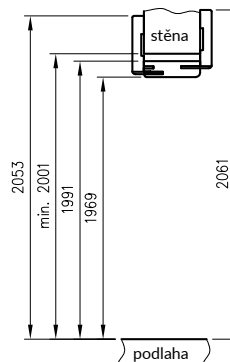

Řez nastavitelný TUN T80