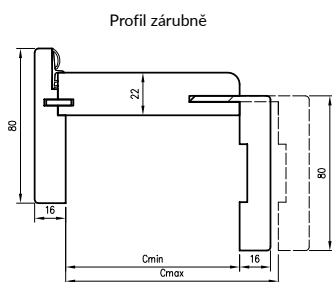

Profil zárubně

pant TECTUS 240 3D

ORO svislý řez

Horizontální řez ORO

D - požadovaná šířka stavebního otvoru

	A	B	C	D	E	F	S
60	605	630	674	704	765	814	624
70	705	730	774	804	865	914	724
80	805	830	874	904	965	1014	824
90	905	930	974	1004	1065	1114	924
100	1005	1030	1074	1104	1165	1214	1024