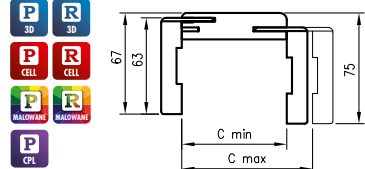

Řez TUN K63 nebo N63

Řez nastavitelný TUN T80

Vodorovný řez

D - Požadovaná šířka stavebního otvoru
* platí pro nastavitelný tunel s úhlem. T80

Řez TUN Natura N63

Průřez TUN s úhlem. T63

pro jednokřídlé dveře