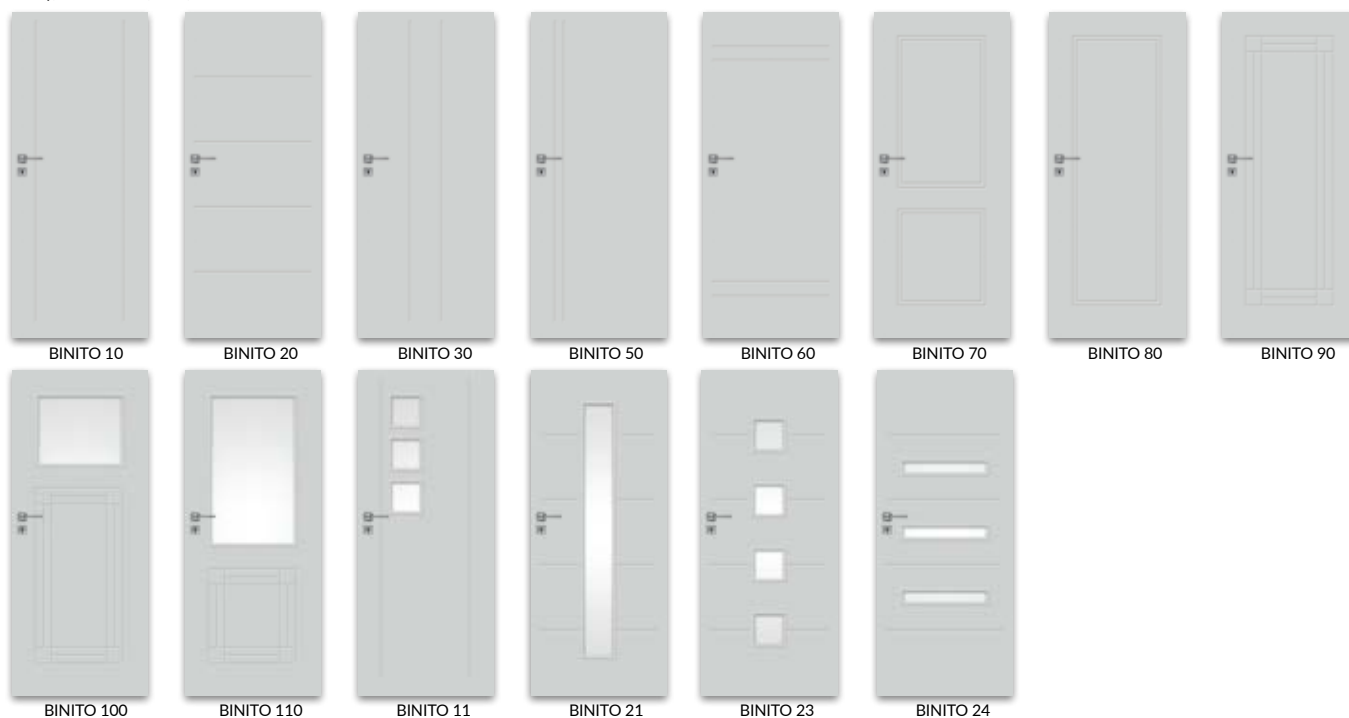

BINITO polodrážkové, bezpolodrážkové a reverzní hrana

■ křídlo stříkané akrylovým UV lakem
bílý, slonová kost, latte, šedá

V standardním provedení skla: kůra bílá, činčila a žaluzie

Příplatky

- » dekorativní sklo MAT DRE, decormat hnědý, decormat grafit
- » BINITO 11, 23
- » BINITO 21
- » BINITO 24
- » výplň:
  - » dutinková dřevotříska
  - » křídla „90“ a „100“
  - » ventilační výřez
  - » ventilační mřížka plastová
  - » ventilační mřížka hliníková
  - » dvoukřídle dveře
  - » mléčné sklo VSG 22.1 bezpečnostní sklo
  - » reverzní křídla

POZOR: křídlo polodrážkové - hrana rovná .

Křídlo polodrážkové

- » rovná hrana, zasklívací lišta rovná
- » 3 stříbrné panty šroubovací
- » zadlabací zámek pro obyčejný klíč, WC, vložkový FAB nebo ekonomický

bezpolodrážkové křídlo otočné

- » rovná hrana, zasklívací lišta rovná
- » hniezda pro zapuštěné 2 panty Estetic 80 (panty namontované jsou v zarubně)
- » magnetický zámek pro obyčejný klíč, WC, vložkový FAB, nebo ekonomický

POZOR třetí pant Estetic 80 ke dveřím bezpolodrážkovým (maloobchodní příplatek je dopočítány k ceně zárubni)