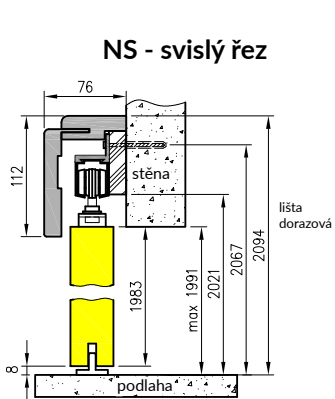

Nástěnný posuvný systém DRE lze použít pro interiérové dveře jedno nebo dvoukřídlé v dekorech : DRE-Cell, folii 3D, přírodní dýha , lakovaných s výjimkou kolekcí : Enter, Enter Natura, Solid, Vetro C, Lack, Ascada, Sinco, Duo, Rim, protipožární, skleněné a o roznych výškách.

Komplet posuvného systému obsahuje:

- » kolejnice (LEON SN 150, 180, 200) s kováním, distanční lištu , maskující rám a dorazová lišta. (Dorazová lišta pouze jednokřídlé dveře, v případě systému s použitím hákového zámku je v trámku zarážky vyfrézovaný otvor pro blokovací mechanismus).
- » Posuvný systém je určený pro:
  - » Dveře samostatné: „60“, „70“, „80“, „90“, „100“
  - » Dveře dvojitě: „2x60“, „2x70“, „2x80“, „2x90“, „2x100“

výška posuvného křídla -1983 mm