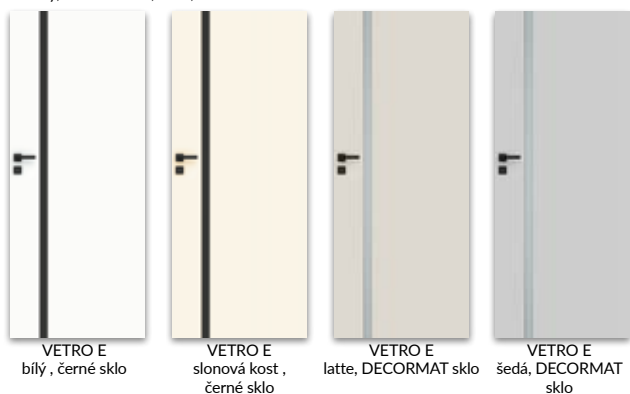

Křídlo bezpolodrážkové

- » rovná hrana
- » hniezda pro zapuštěné 2 panty Estetic 80 (panty namontované jsou v zárubně)
- » magnetický zámek pro obyčejný klíč, WC, vložkový FAB, nebo ekonomický

POZNÁMKA: Není možné zkrátit křídla. není možné udělat ventilační výřez.

VETRO E - nespĺňuje ventilační požadavky .

1. Pro zajištění vysoké kvality povrchové úpravy našich výrobků, jsou před lakováním křídla i zárubně polepeny vrstvou materiálu tvořící jednotlý podklad.

Příplatky

POZOR: třetí pant Estetic 80 pro dveře bezpolodrážky (příplatek se připočítava k ceně zárubně)