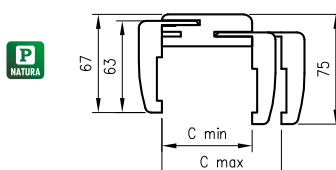

Řez TUN K63 nebo N63

Řez nastavitelný TUN T80

Vodorovný řez

D - Požadovaná šířka stavebního otvoru
* platí pro nastavitelný tunel s úhlem. T80

Řez TUN Natura N63

Průřez TUN s úhlem. T63

pro jednokřídlé dveře