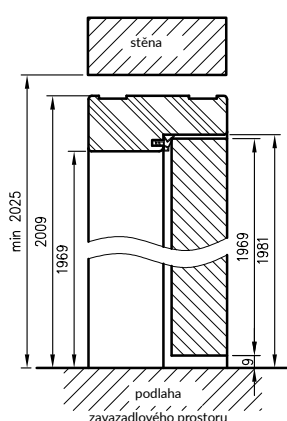

PŘÍMÝ RÁM DVEŘÍ PRO NEDRÁŽKOVÉ DVEŘE

Vertikální řez OPB