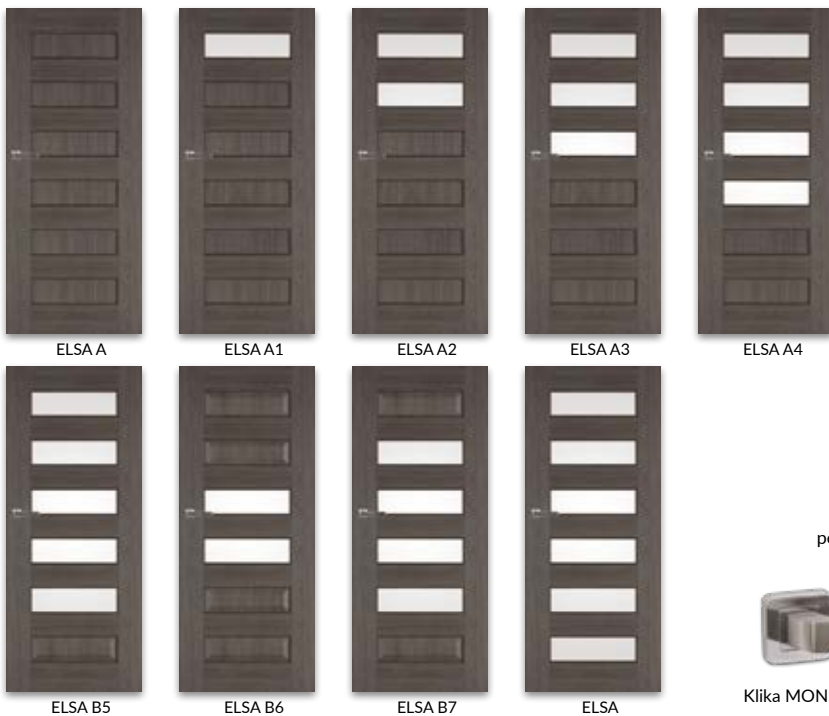

R CELL 3D ELSA polodrážkové

- bílá matná, borovice bílá, jasan, dub pískový, jilm antracit, wenge tmavé, dub vintage
- dub polský 3D