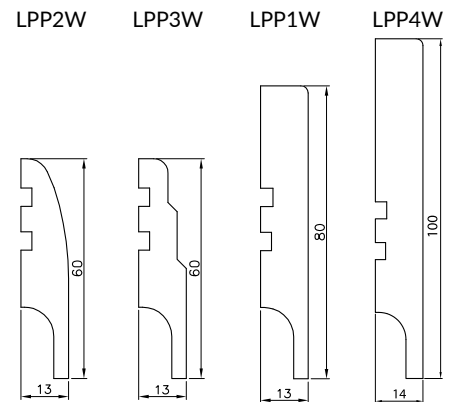

Rohová krycí lišta
16 x 16 x 2200 mm

rohová krycí lišta SOFT, SOFT natura
11 x 18 x 2200 mm

1. Lišta LPP4W - délka 2,4 mb
na desce odolné na vlhkost.
LPP2W, LPP3W pouze dekory Cell i 3D

Ventilační objímky do deskových dveří