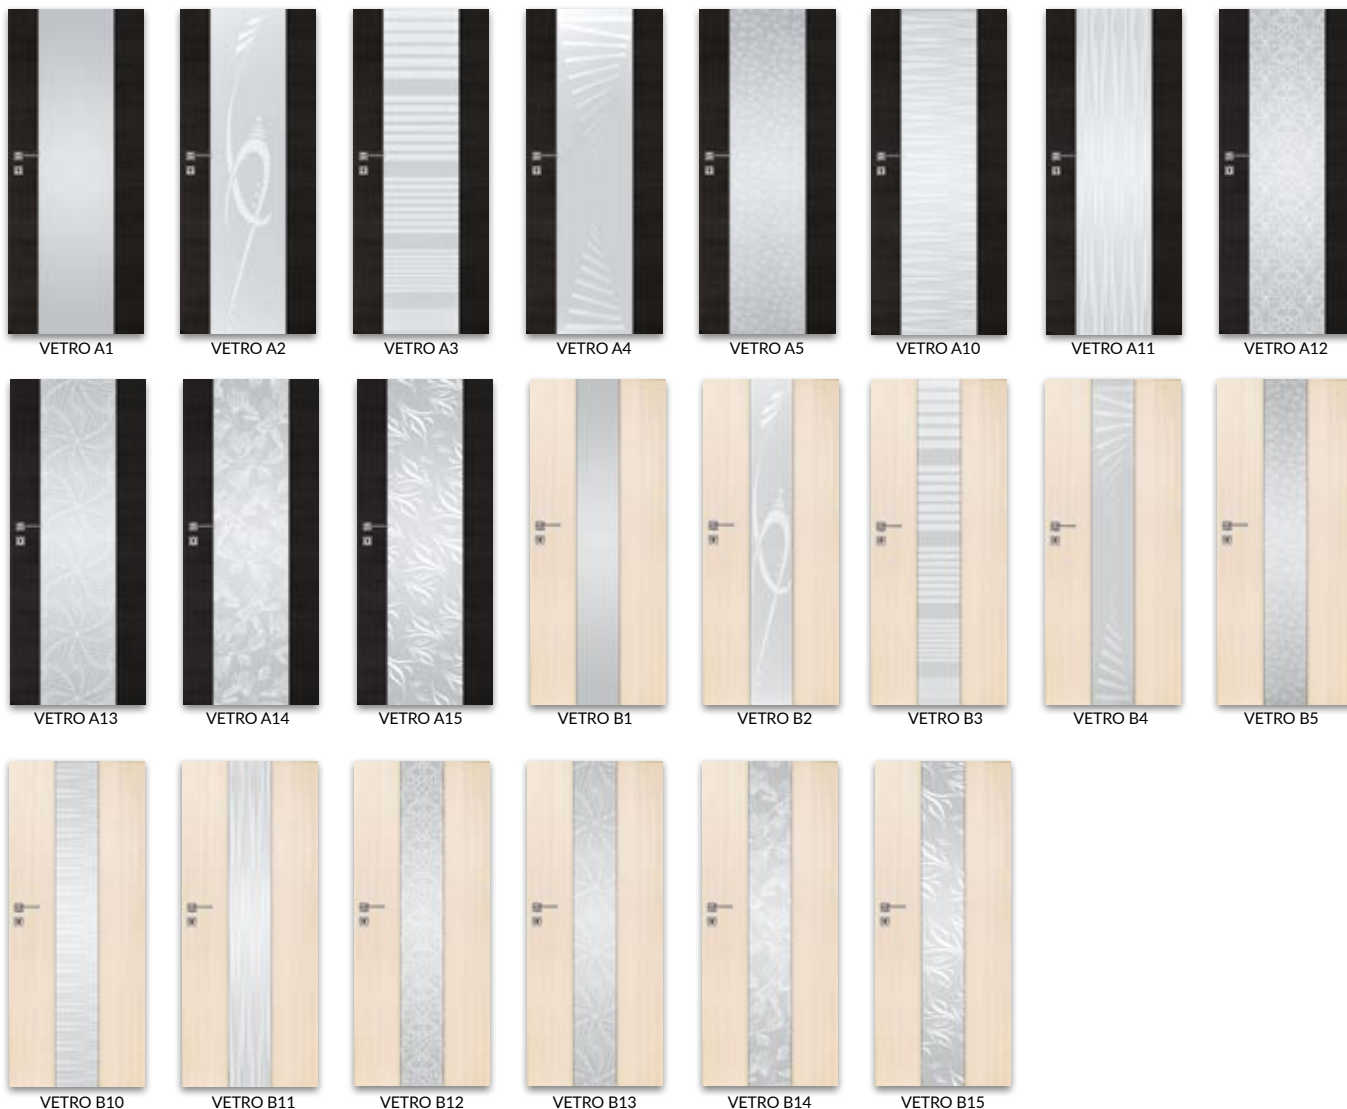

VETRO A a B polodrážková bezpolodrážková (pouze bílá matná)

■ bílá, bílá matná, borovice bílá, jilm sibiřský, dub pískový, dub bělený letokruhy, jasan, dub zlatý letokruhy, ořech tmavý letokruhy, dub šedý letokruhy***, jilm tabák, jilm antracit, wenge tmavé, dub vintage, ořech karamelový, šedá struktura, černá struktura
■ jilm, ořech americký, eben, dub polský 3D, dub grand

VETRO B - nesplňuje ventilační požadavky

Ve standardním provedení sklo: vzor 1-5 a 10-11.
Skla z kolekce VETRO mají svůj rub a líc (důležité při umístění vedle sebe dveří, které se otvírají na opačnou stranu).
*** pouze vodorovne provedení dekoru

POZOR: dveře polodrážkové - hrana R5.
jednokřídlé dveře „70“- „100“

POZOR: V dekoru bílá matná lze vzorit dveře jako bezpolodrážkové.

VETRO A- „80“-„100“ splňuje ventilační požadavky