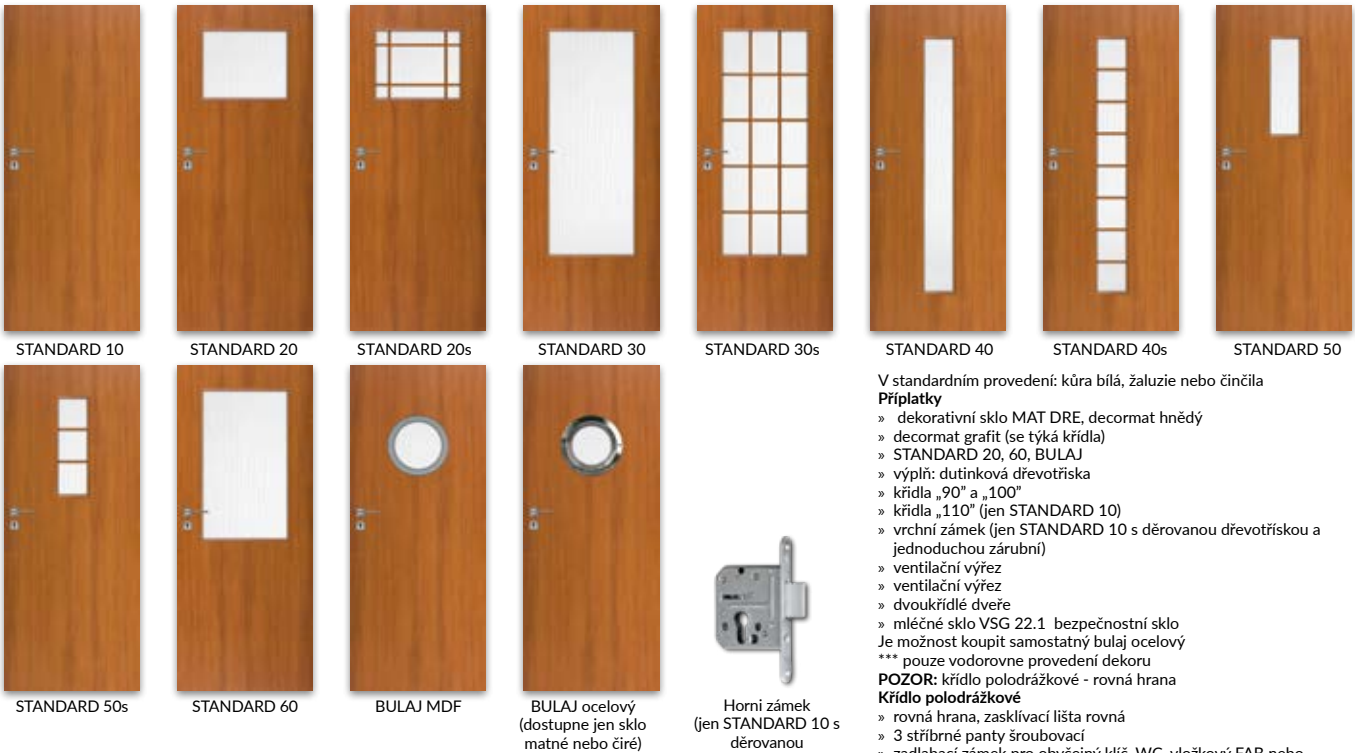

V standardním provedení: kůra bílá, žaluzie nebo čínčila
Příplatky
» dekorativní sklo MAT DRE, decormat hnědý
» decormat grafit (se týká křídla)
» STANDARD 20, 60, BULAJ
» výplň: dutinková dřevotřísková
» křídla „90“ a „100“
» křídla „110“ (jen STANDARD 10)
» vrchní zámek (jen STANDARD 10 s děrovanou dřevotřískou a jednoduchou zárubní)
» ventilační výřez
» ventilační výřez
» dvoukřídle dveře
» mléčné sklo VSG 22.1 bezpečnostní sklo
Je možnost koupit samostatný bulaj ocelový
*** pouze vodorovně provedení dekoru
POZOR: křídlo polodrážkové - rovná hrana
Křídlo polodrážkové
» rovná hrana, zasklivač lišta rovná
» 3 stříbrné panty šroubovací
» zadlabací zámek pro obyčejný klíč, WC, vložkový FAB nebo ekonomický
bezpolodrážkové křídlo otočné
» rovná hrana, zasklivač lišta rovná
» hniezda pro zapuštěné 2 panty Estetic 80 (panty namontované jsou v zarubně)
» magnetický zámek pro obyčejný klíč, WC, vložkový FAB, nebo ekonomický
POZOR: třetí pant Estetic 80 pro dveře bezpolodrážky (příplatek se připočítava k ceně zárubně)