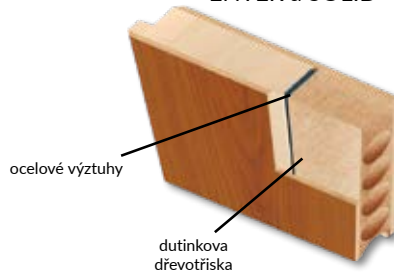

Řez křídla ENTER a SOLID