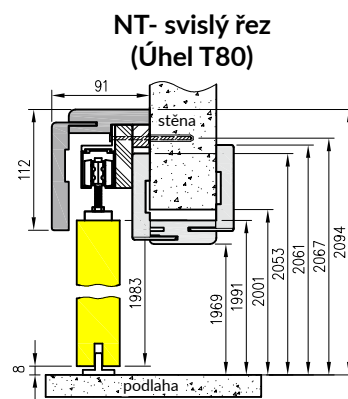

Nástěnný posuvný systém DRE lze použít pro interiérové dveře jedno nebo dvoukřídlé v dekorech : DRE-Cell, folii 3D, přírodní dýha , lakovaných s výjimkou kolekcí : Enter, Enter Natura, Solid, Vetro C, Lack, Ascada, Sinco, Duo, Rim, protipožární, skleněné a o roznych výškách.

Komplet posuvného systému obsahuje:

- » kolejnice (LEON SN 150, 180, 200) s kováním, distanční lištu , maskující rám a dorazová lišta. (Dorazová lišta pouze jednokřídlé dveře, v případě systému s použitím hákového zámku je v trámku zarážky vyfrézovaný otvor pro blokovací mechanismus).
- » Posuvný systém je určený pro:
  - » Dveře samostatné: „60“, „70“, „80“, „90“, „100“
  - » Dveře dvojitě: „2x60“, „2x70“, „2x80“, „2x90“, „2x100“

výška posuvného křídla -1983 mm