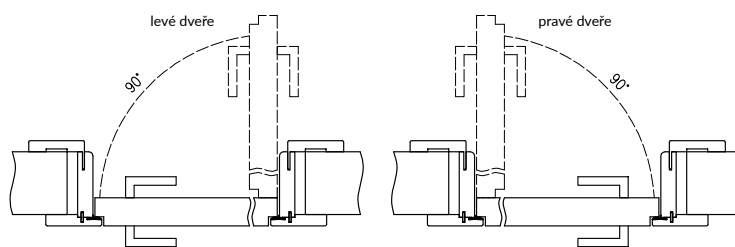

Profil zárubně

pant TECTUS 240 3D

ORO svislý řez

Horizontální řez ORO

D - požadovaná šířka stavebního otvoru

	A	B	C	D	E	F	S
60	605	630	674	704	765	814	624
70	705	730	774	804	865	914	724
80	805	830	874	904	965	1014	824
90	905	930	974	1004	1065	1114	924
100	1005	1030	1074	1104	1165	1214	1024