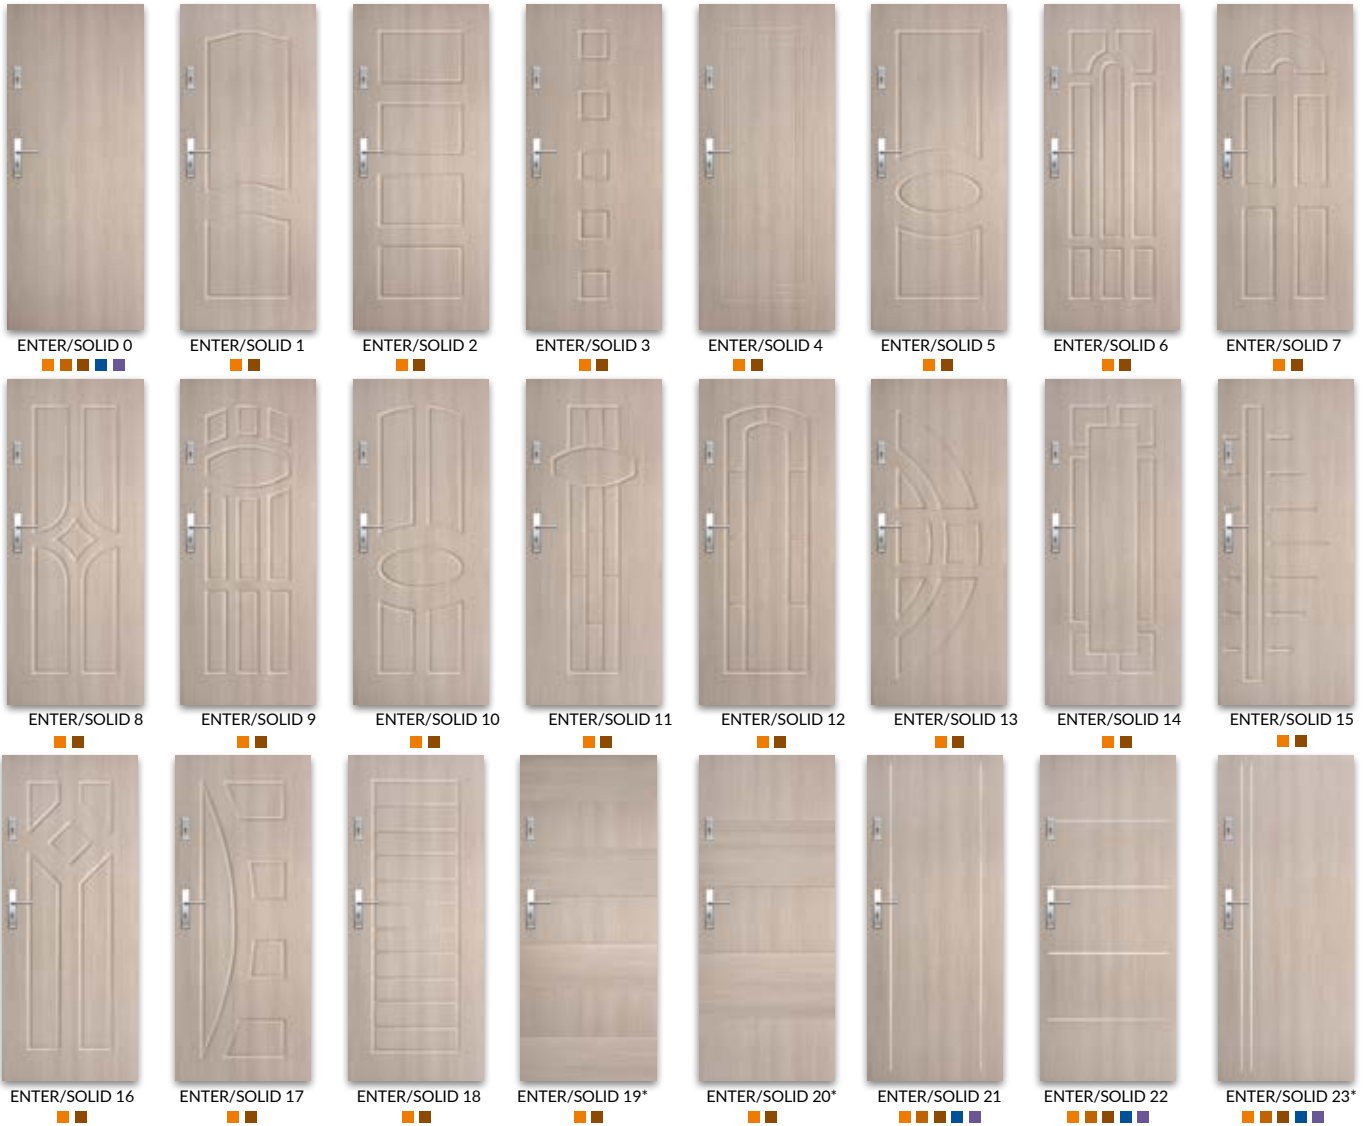

ENTER 0 Akustik

ENTER/SOLID

- bílá, buk, olše, calvados, dub zlatý, jasan, olše, ořech,
- bílá matná, stříbrná
- dub zlatý letokruhy, ořech tmavý letokruhy, dub šedý tetokruhy***, dub bělený letokruhy, jilm tabák, wenge tmavé, dub pískový, borovice bílá, jilm sibiřský, gub vintage, ořech karamelový, šedá struktura, černá struktura, dub toffi***
- jilm, ořech americký, eben, dub polský 3D, dub grand
- bílá, bílá šlechtěná, světle šedá, tmavě šedá, akát, dub medový, kaštan, dub gray, dub walijský, ořech, ořech celini, beton 1, beton 2, ořech palený