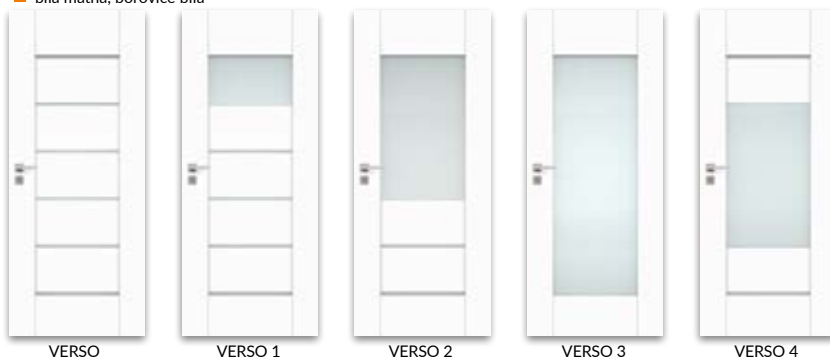

VERSO polodrážkové

- bílá matná, borovice bílá

skla v standardním provedení: MAT DRE, decomat hnědý, decomat grafit a čiré sklo

Příplatky

- » ventilační objímky kovové, plastové
- » křídla „90° a „100°
- » ventilační výřez
- » dvoukřídle dveře

Křídlo polodrážkové

- » rovná hrana
- » 3 panty stříbrné
- » zadlabací zámek pro obyčejný klíč, WC, vložkový FAB nebo ekonomický