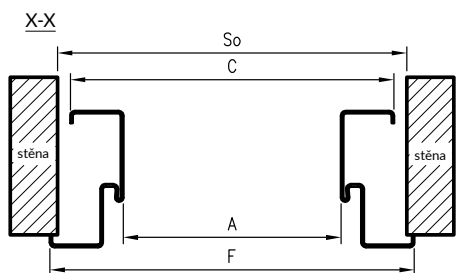

So - šířka montážního otvoru

OSS_STAND pro jednokřídlé dveře

	A	C	SO	F
„60“	600	670	687	697
„70“	700	770	787	797
„80“	800	870	887	897
„90“	900	970	987	997
„100“	1000	1070	1087	1097
„110“	1100	1170	1187	1197

OSS_STAND pro dvojitě dveře

	A	C	SO	F
„100d“	1032	1102	1119	1129
„110d“	1132	1202	1219	1229
„120“	1232	1302	1319	1329
„130“	1332	1402	1419	1429
„140“	1432	1502	1519	1529
„150“	1532	1602	1619	1629
„160“	1632	1702	1719	1729
„170“	1732	1802	1819	1829
„180“	1832	1902	1919	1929
„190“	1932	2002	2019	2029
„200“	2032	2102	2119	2129

OSS_ENTER, OSS_SOLID

	A	C	SO	F
„80“	800	870	887	897
„90“	900	970	987	997
„100“	1000	1070	1087	1097