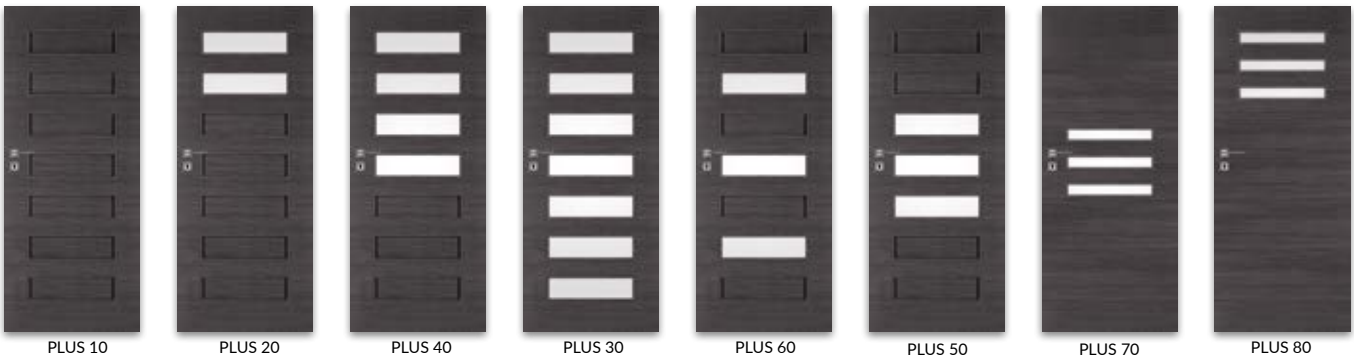

PLUS polodrážkové a bezpolodrážkové

- bílá, jasan, calvados, ořech, buk, olše, dub zlatý
- bílá matná, borovice bílá, jilm sibiřský, stříbrná, dub pískový, dub bělený letokruhy, dub zlatý letokruhy, ořech tmavý letokruhy, dub šedý letokruhy***, jilm tabák, jilm antracit, wenge tmavé, dub vintage, ořech karamelový, šedá struktura, černá struktura, dub toffi***
- jilm, ořech americký, eben, dub polský 3D, dub grand

Skla v standardním provedení: kůra bílá, žaluzie, činčila

Příplatky

dekorativní sklo MAT DRE, decomat hnědý, decomat grafit (se týká křídla)

- » PLUS 20
- » PLUS 40, 50, 60, 70, 80
- » PLUS 30
- » výplň: dutinková dřevotříska
- » křídla „90° a „100°
- » ventilační výřez
- » dvoukřídle dveře
- » mléčné sklo VSG 22.1 bezpečnostní sklo

*** pouze vodorovne provedení dekoru

POZOR: křídlo polodrážkové - rovná hrana

Křídlo polodrážkové

- » rovná hrana, zasklívací lišta rovná
- » 3 stříbrné panty šroubovací
- » zadlabací zámek pro obyčejný klíč, WC, vložkový FAB nebo ekonomický

bezpolodrážkové křídlo otočné

- » rovná hrana, zasklívací lišta rovná
- » hniezda pro zapuštěné 2 panty Estetic 80 (panty namontované jsou v zárubně)
- » magnetický zámek pro obyčejný klíč, WC, vložkový FAB, nebo ekonomický

POZOR: třetí pant Estetic 80 pro dveře bezpolodrážky (příplatek se připočítava k ceně zárubně)

RIM polodrážkové

- bílá, jasan, calvados, ořech, buk, olše, dub zlatý
- bílá matná, borovice bílá, jilm sibiřský, stříbrná, dub pískový, dub bělený letokruhy, dub zlatý letokruhy, ořech tmavý letokruhy, dub šedý letokruhy***, jilm tabák, jilm antracit, wenge tmavé, dub vintage, ořech karamelový, šedá struktura, černá struktura, dub toffi***
- jilm, ořech americký, eben, dub polský 3D, dub grand