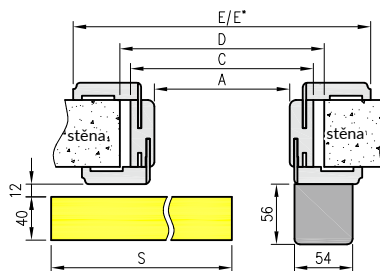

Nástěnný posuvný systém DRE lze použít pro interiérové dveře jedno nebo dvoukřídlé v dekorech : DRE-Cell, folii 3D, přírodní dýha , lakovaných s výjimkou kolekcí : Enter, Enter Natura, Solid, Vetro C, Lack, Ascada, Sinco, Duo, Rim, protipožární, skleněné a o roznych výškách.

Komplet posuvného systému obsahuje:

- » kolejnice (LEON SN 150, 180, 200) s kováním, distanční lištu , maskující rám a dorazová lišta. (Dorazová lišta pouze jednokřídlé dveře, v případě systému s použitím hákového zámku je v trámku zarážky vyfrézovaný otvor pro blokovací mechanismus).
- » Posuvný systém je určený pro:
  - » Dveře samostatné: „60“, „70“, „80“, „90“, „100“
  - » Dveře dvojitě: „2x60“, „2x70“, „2x80“, „2x90“, „2x100“

výška posuvného křídla -1983 mm

Navrhujeme:
NS - systém s montáží přímo na stěnu
system montovaný s použitím nastavitelného tunelu

S** šířka jednoho křídla

* Nedostupné ve dvojitěm systému.

Posuvný systém pro jednokřídlé dveře

symbol	„60“	„70“	„80“	„90“	„100“
AA	600	700	800	900	1000
A	604	704	804	904	1004
C	648	748	848	948	1048
D	668	768	868	968	1068
E	754	854	954	1054	1154
E*	788	888	988	1088	1188
S	644	744	844	944	1044

Posuvný systém dvoukřídlý

symbol	„120“	„140“	„160“	„180“	„200“
AA	1200	1400	1600	1800	2000
A	1200	1400	1600	1800	2000
C	1244	1444	1644	1844	2044
D	1264	1464	1664	1864	2064
E	1350	1550	1750	1950	2150
E*	1384	1584	1784	1984	2184
S**	644	744	844	944	1044

Posuvný systém pro jednokřídlé dveře

Rozměr dveře [mm]	krycí lišta		kolejnice
	Mz	Mw	Pa
644, 744	1602	1570	1500
844	1902	1870	1800
944	2102	2070	2000
1044	2140	2108	2000

Posuvný systém dvoukřídlý

Rozměr dveře [mm]	krycí lišta		kolejnice
	Mz	Mw	Pa
2 x 644	2 x 1519	2 x 1503	2 x 1500
2 x 744	2 x 1519	2 x 1503	2 x 1500
2 x 844	2 x 1819	2 x 1803	2 x 1800
2 x 944	2 x 2019	2 x 2003	2 x 2000
2 x 1044	2 x 2063	2 x 2047	2 x 2000