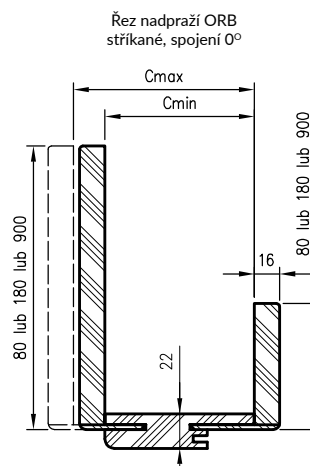

varianta	075	095	120	140	160	180	200	220	240	260	280	300
Cmin	075	095	120	140	160	180	200	220	240	260	280	300
Cmax	095	115	140	160	180	200	220	240	260	280	300	320