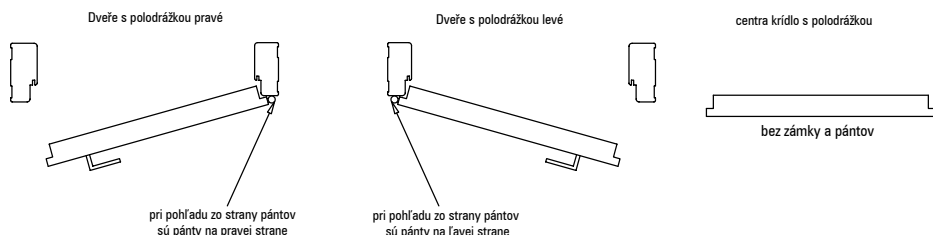

Výška křídla

1983 mm - celková výška křídel polodrážkových a posuvných
1970 mm - výška dveří ve falcu
1969 mm - celková výška křídel bezpolodrážkových

Zkracování křídel

Dveřní křídla je možné zkrátit - maximálně o 60 mm (není možné zkracovat křídla VETRO, PROTIPOŽÁRNÍ, ENTER a SOLID), pasivní křídla ani posuvné křídla).

Prahové mezery

Standardní výška mezery mezi dveřním křídlem a podlahou je 8 mm.

Panty - připomínky

Všechna křídla s polodrážkou jsou vyrobena ze 3 závěsů o průměru 15 mm, přičemž křídla s polodrážkou mají dva závěsy pro závěsy Estetic 80 nebo 3 zásuvky za příplatek.

Výběr FAB vložek

V křídlech falcových o tloušťce 40 mm, je nutné použití asymetrické vložky FAB, ve stejném poměru jak u dveří 14/26 (26 od strany otevírání dveří).

POZOR: K tomu je nutno přidat tloušťku štítu z každé strany k tomu navíc 2-3mm. V případě štítů o tloušťce 10 mm se doporučuje vložka:

Asymetrická 26/36 mm nebo 26/40 mm - do dveří falcových.

Křídla falcové

Nabízíme křídla: pravé, levé a centra.

Falcové křídla dvoukřídlé

Nabízíme dvojité křídla: pravé - v tom případě je pravé křídlo aktivní a levé pasivní a dvojité křídla levé, když je aktivní levé křídlo a pasivní pravé. Aktivní křídlo je standardně vybaveno zámekem, na pasivním křídle je "kontrafalc" vybavený protiplechem a "západkou" (A)