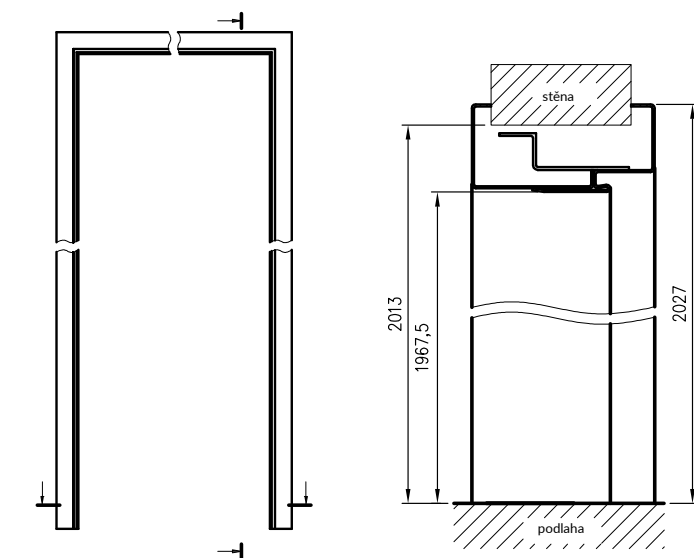

Varianty zarubí podle tloušťky stěny

Profil zárubně

Rozměry pro jednokřídlé dveře

	A	S0	F
„60“	600	690	719
„70“	700	790	819
„80“	800	890	919
„90“	900	990	1019
„100“	1000	1090	1119
„110“	1100	1190	1219