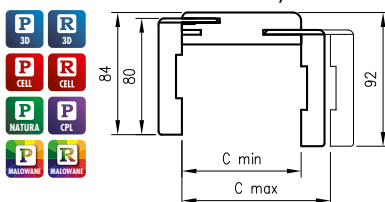

Řez nastavitelný TUN T80