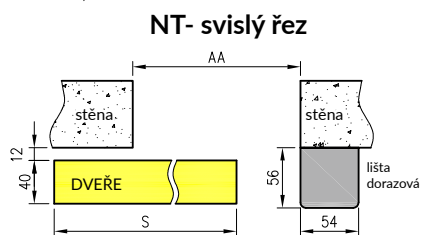

Nástěnný posuvný systém DRE lze použít pro interiérové dveře jedno nebo dvoukřídlé v dekorech : DRE-Cell, folii 3D, přírodní dýha , lakovaných s výjimkou kolekcí : Enter, Enter Natura, Solid, Vetro C, Lack, Ascada, Sinco, Duo, Rim, protipožární, skleněné a o roznych výškách.

Komplet posuvného systému obsahuje:

- » kolejnice (LEON SN 150, 180, 200) s kováním, distanční lištu , maskující rám a dorazová lišta. (Dorazová lišta pouze jednokřídlé dveře, v případě systému s použitím hákového zámku je v trámku zarážky vyfrézovaný otvor pro blokovací mechanismus).
- » Posuvný systém je určený pro:
  - » Dveře samostatné: „60“, „70“, „80“, „90“, „100“
  - » Dveře dvojitě: „2x60“, „2x70“, „2x80“, „2x90“, „2x100“

výška posuvného křídla -1983 mm

Navrhujeme:
NS - systém s montáží přímo na stěnu
system montovaný s použitím nastavitelného tunelu

S** šířka jednoho křídla

* Nedostupné ve dvojitěm systému.

Posuvný systém pro jednokřídlé dveře

symbol	„60“	„70“	„80“	„90“	„100“
AA	600	700	800	900	1000
A	604	704	804	904	1004
C	648	748	848	948	1048
D	668	768	868	968	1068
E	754	854	954	1054	1154
E*	788	888	988	1088	1188
S	644	744	844	944	1044

Posuvný systém dvoukřídlý

symbol	„120“	„140“	„160“	„180“	„200“
AA	1200	1400	1600	1800	2000
A	1200	1400	1600	1800	2000
C	1244	1444	1644	1844	2044
D	1264	1464	1664	1864	2064
E	1350	1550	1750	1950	2150
E*	1384	1584	1784	1984	2184
S**	644	744	844	944	1044

Posuvný systém pro jednokřídlé dveře

Rozměr dveře [mm]	krycí lišta		kolejnice
	Mz	Mw	Pa
644, 744	1602	1570	1500
844	1902	1870	1800
944	2102	2070	2000
1044	2140	2108	2000

Posuvný systém dvoukřídlý

Rozměr dveře [mm]	krycí lišta		kolejnice
	Mz	Mw	Pa
2 x 644	2 x 1519	2 x 1503	2 x 1500
2 x 744	2 x 1519	2 x 1503	2 x 1500
2 x 844	2 x 1819	2 x 1803	2 x 1800
2 x 944	2 x 2019	2 x 2003	2 x 2000
2 x 1044	2 x 2063	2 x 2047	2 x 2000