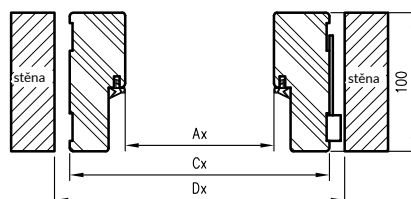

Horizontální řez OPB

pro dvojité dveře bez drážky

pro bezpodrážkové dveře jednokřídlých