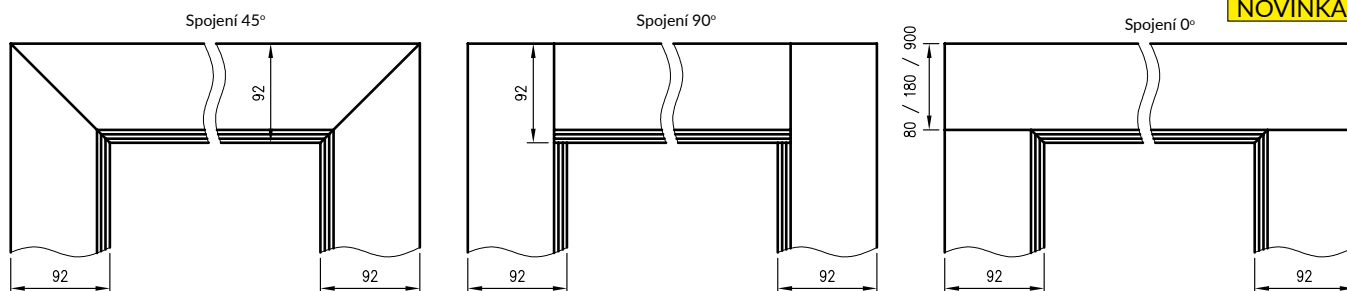

NOVINKA

Poznámka: Rám 075-095 má jiný průřez, pro tloušťku stěny 75-89 mm bude nutné zkrátit pero pohyblivého úhlu.

Rám na straně výstavy je zcela pokryt jedním z dostupných povrchových úprav:

- Povrch DRE Cell Decor
- povrch 3D
- CPL laminát (tloušťka 0,15-0,2 mm),
- přírodní dýha,
- malované (před nátěrem natřeno základním nátěrem).

S ohledem na způsob spojování stojek zárubně a nadpraží jsou dostupné zárubně s napojením pod úhlem 45° a pod úhlem 90° (pouze v barvě bílá mat, bílý lak UV, borovice bílá, dub pískový a dub polský 3D).

Novinka: napojení 0° – pouze u zárubní lakovaných pro jednokřídlé dveře. Obložky u nadpraží jsou zde dostupné ve třech velikostech – 80, 180 nebo 900mm (u stojek standardní obložky T80).