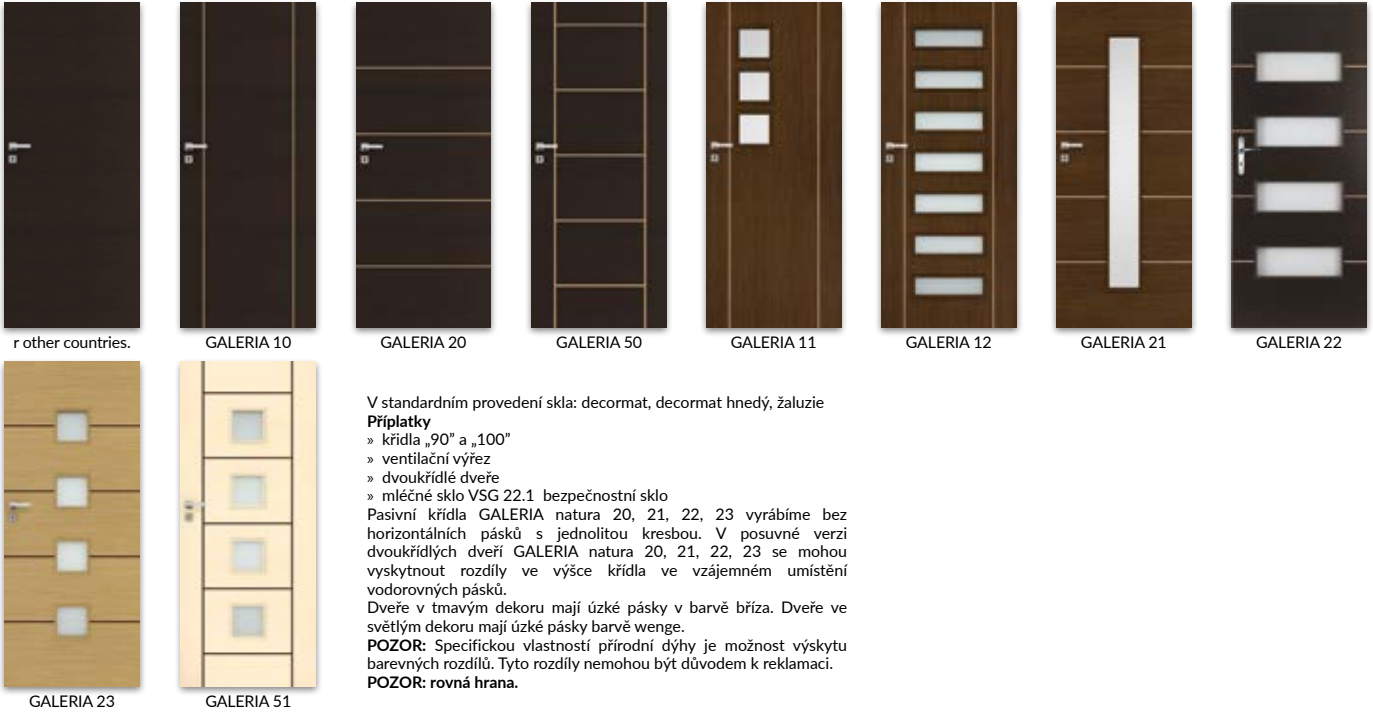

P GALERIA natura

■ bělený dub, světlý dub, tmavý ořech, wenge

V standardním provedení skla: decormat, decormat hnědý, žaluzie

Příplatky

» křídla „90° a „100°

» ventilační výřez

» dvoukřídle dveře

» mléčné sklo VSG 22.1 bezpečnostní sklo

Pasivní křídla GALERIA natura 20, 21, 22, 23 vyrábíme bez vodorovných pásků s jednolitou kresbou. V posuvné verzi dvoukřídlových dveří GALERIA natura 20, 21, 22, 23 se mohou vyskytnout rozdíly ve výšce křídla ve vzájemném umístění vodorovných pásků.

Dveře v tmavém dekoru mají úzké pásky v barvě bříza. Dveře ve světlém dekoru mají úzké pásky barvě wenge.

POZOR: Specifickou vlastností přírodní dýhy je možnost výskytu barevných rozdílů. Tyto rozdíly nemohou být důvodem k reklamaci.

POZOR: rovná hrana.