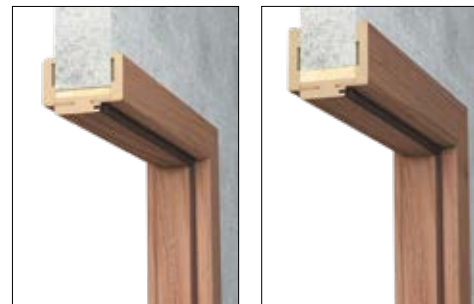

KONSTRUKCE

Záruběň je vyrobená z vysoce jakostní desky MDF. Řez zárubně je ve tvaru písmene C. Umožňuje obložení stěn v rozsahu 75-300mm. V závislosti na síle stěny je k dispozici 12 variant šířky panelu, který může být kombinován se čtyřmi typy obložek lišících se tvarem. K63, N63 (jen přírodní dýha), T63 a T80. Z vrchní strany je záruběň pokrytá dřevem imitující dekorativní fólií DRE-cell, fólií 3D, lakem **, případně fólií FINISH u zárubně s obložkou K63 nebo laminátem CPL u zárubně s obložkou T63 a T80 nebo přírodní dýhou u zárubně s obložkou T80. Záruběň s obložkou N63 se dodává pouze v provedení s přírodní dýhou.

** Pro zajištění vysoké kvality lakovaných výrobků jsou zárubně před lakováním pokryty speciálním krycím materiálem umožňujícím jednolitý nástřik.

POUŽITÍ

6. Tato záruběň je určena pro vnitřní polodrážkové dveře a dveře celoskleněné do stavebních otvorů o síle stěn od 75 - 290mm. V závislosti síle stěny je třeba vybrat odpovídající variantu zárubně Cmin, která umožňuje obložení stěny o tloušťce Cmin-Cmax s regulací 20mm.