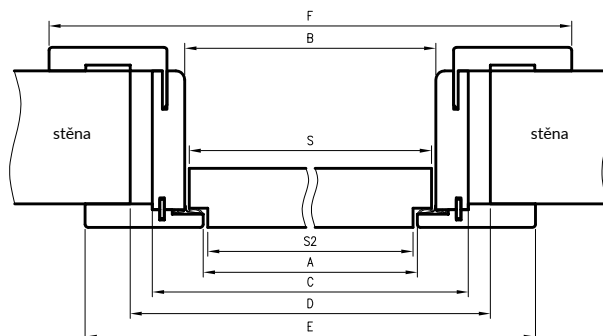

Profil zárubně

pant TECTUS 240 3D

ORO svislý řez

Horizontální řez ORO

D - požadovaná šířka stavebního otvoru

	A	B	C	D	E	F	S
60	605	630	674	704	765	814	624
70	705	730	774	804	865	914	724
80	805	830	874	904	965	1014	824
90	905	930	974	1004	1065	1114	924
100	1005	1030	1074	1104	1165	1214	1024