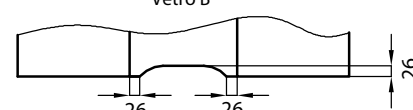

vetracie podrezanie u dverí
Vetro B