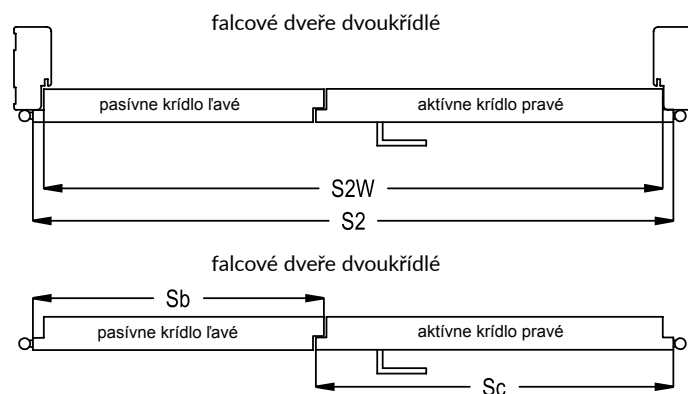

Asymetrická 26/36 mm nebo 26/40 mm - do dveří falcových.

Křídla falcové

Nabízíme křídla: pravé, levé a centra.

Falcové křídla dvoukřídlé

Nabízíme dvojité křídla: pravé - v tom případě je pravé křídlo aktivní a levé pasivní a dvojité křídla levé, když je aktivní levé křídlo a pasivní pravé. Aktivní křídlo je standardně vybaveno zámekem, na pasivním křídle je "kontrafalc" vybavený protiplechem a "západkou" (A)