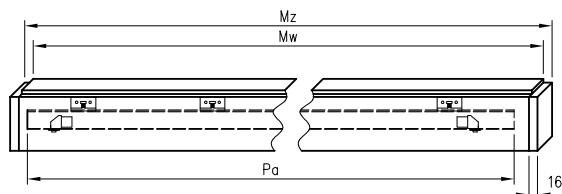

Navrhujeme:
NS - systém s montáží přímo na stěnu
system montovaný s použitím nastavitelného tunelu