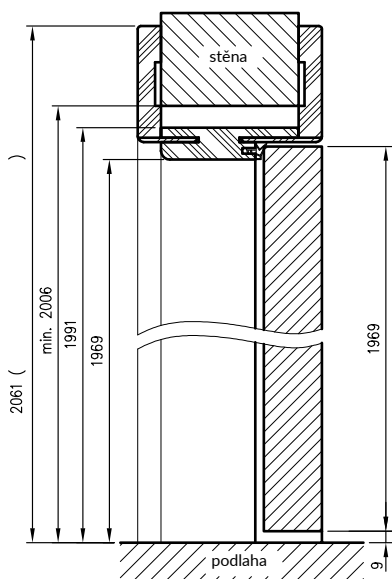

NOVINKA

Vertikální řez ORB

požadovaná výška stavebního otvoru 2006mm