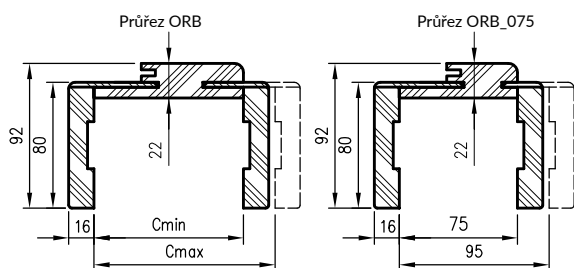

varianta	075	095	120	140	160	180	200	220	240	260	280	300
Cmin	075	095	120	140	160	180	200	220	240	260	280	300
Cmax	095	115	140	160	180	200	220	240	260	280	300	320