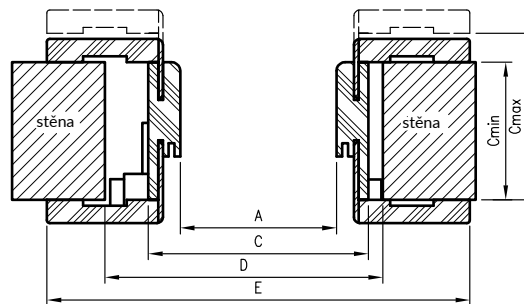

Horizontální řez ORB

D - požadovaná šířka stavebního otvoru

pro jednokřídlé dveře

	A	C	D	E
60	607	651	691	791
70	707	751	791	891
80	807	851	891	991
90	907	951	991	1091
100	1007	1051	1091	1191

pro jednokřídlé dveře

	A	C	D	E
120	1234	1278	1338	1418
130	1334	1378	1438	1518
140	1434	1478	1538	1618
150	1534	1578	1638	1718
160	1634	1678	1738	1818
170	1734	1778	1838	1918
180	1834	1878	1938	2018

** Malované rámečky 0° pouze pro jednokřídlé dveře

NASTAVITELNÝ TUNEL

Nastavitelný tunel je ozdobným vstavením průchodu do zdi. Může být použit jako samostatné řešení nebo integrální část posuvného nástěnného systému NT**. Nastavitelný tunel je výrobek, který se vizuálně přibližuje regulovatelným zárubním, ovšem s několika rozdíly.

- » nelze instalovat panty
- » chybí protiplech
- » chybí frézování pod těsnění
- » různá vzška a rozpětí předních a zadních úhelníků (hodnoty v tabulce D a E)