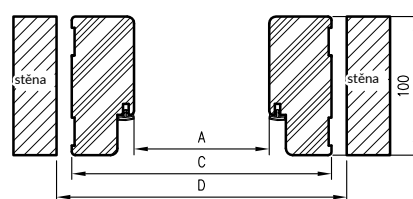

Horizontální průřez OP pro boční a prosklené dveře

pro falcové dveře jednokřídlých

	A	C*	D
60	604	692	716
70	704	792	816
80	804	892	916
90	904	992	1016
100	1004	1092	1116
110	1104	1192	1216

* pro OP SOFT natura

pro falcové dveře dvoukřídlé

	A	C*	D
100d	1035	1123	1147
110d	1135	1223	1247
120	1235	1323	1347
130	1335	1423	1447
140	1435	1523	1547
150	1535	1623	1647
160	1635	1723	1747
170	1735	1823	1847
180	1835	1923	1947
190	1935	2023	2047
200	2035	2123	2147

D - požadovaná šířka stavebního otvoru