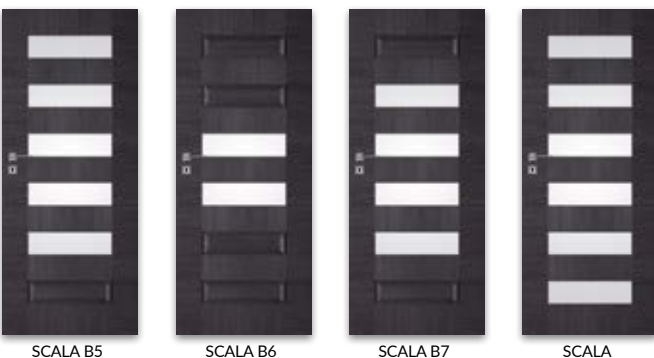

skla v standardním provedení: MAT DRE, decormat hnědý, decormat grafit a čiré sklo

Příplatky

- » ventilační objímky kovové, plastové
- » křídla „90° a „100°
- » ventilační výřez
- » dvoukřídle dveře

*** pouze vodorovne provedení dekoru

POZOR: křídlo polodrážkové - rovná hrana

Křídlo polodrážkové

- » rovná hrana
- » 3 panty stříbrné
- » zadlabací zámek pro obyčejný klíč, WC, vložkový FAB nebo ekonomický

výplň rovná
SCALA A

výplň vypouklá
SCALA B