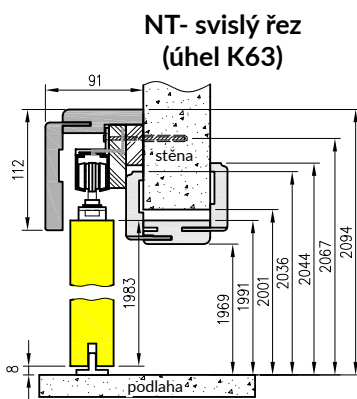

Nástěnný posuvný systém DRE lze použít pro interiérové dveře jedno nebo dvoukřídlé v dekorech : DRE-Cell, folii 3D, přírodní dýha , lakovaných s výjimkou kolekcí : Enter, Enter Natura, Solid, Vetro C, Lack, Ascada, Sinco, Duo, Rim, protipožární, skleněné a o roznych výškách.

Komplet posuvného systému obsahuje:

- » kolejnice (LEON SN 150, 180, 200) s kováním, distanční lištu , maskující rám a dorazová lišta. (Dorazová lišta pouze jednokřídlé dveře, v případě systému s použitím hákového zámku je v trámku zarážky vyfrézovaný otvor pro blokovací mechanismus).
- » Posuvný systém je určený pro:
  - » Dveře samostatné: „60“, „70“, „80“, „90“, „100“
  - » Dveře dvojitě: „2x60“, „2x70“, „2x80“, „2x90“, „2x100“

výška posuvného křídla -1983 mm