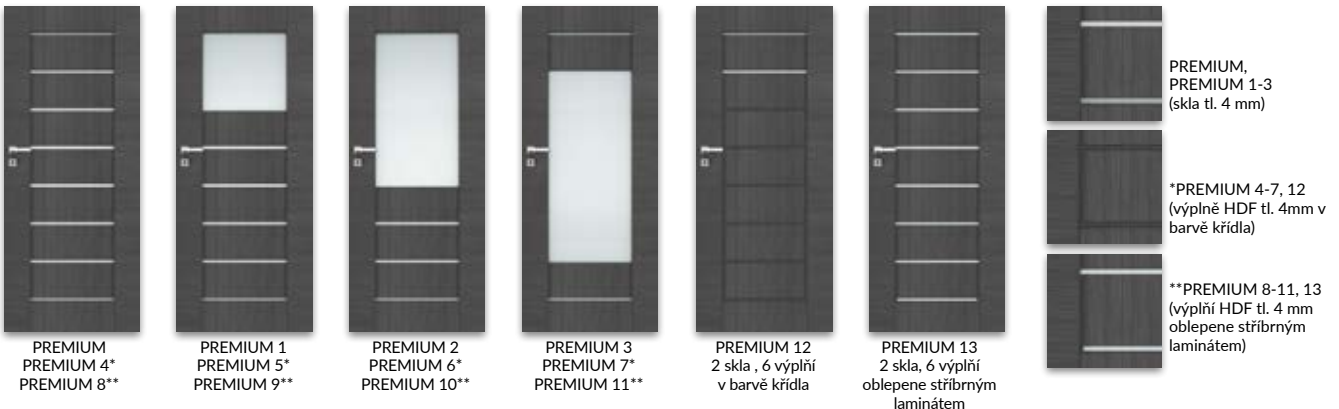

skla v standardním provedení: MAT DRE, decomat hnědý, decomat grafit a čiré sklo

Příplatky

- » ventilační mřížky kovové a plastové
- » křídla „90° a „100°
- » ventilační výřez
- » dvoukřídle dveře

*** pouze vodorovne provedení dekoru
POZOR: křídlo polodrážkové - rovná hrana

Křídlo polodrážkové

- » rovná hrana
- » 3 panty stříbrné
- » zadlabací zámek pro obyčejný klíč, WC, vložkový FAB nebo ekonomický

Křídlo bezpolodrážkové

- » bezpolodrážková hrana
- » hniezda pro zapuštěné 2 panty Estetic 80 (panty namontované jsou v záručně)

- » magnetický zámek pro obyčejný klíč, WC, vložkový FAB, nebo ekonomický
- **POZOR** třetí pant Estetic 80 ke dveřím bezpolodrážkovým (maloobchodní příplatek je dopočítán k ceně záruční)