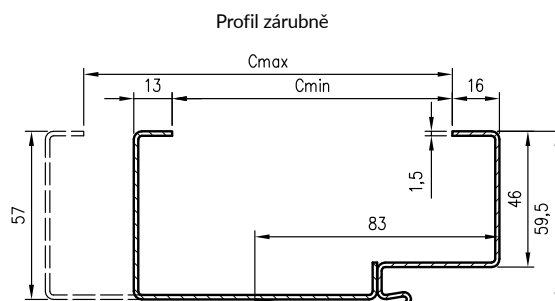

Profil zárubně

Rozměry pro jednokřídlé dveře

	A	S0	F
„60“	600	690	719
„70“	700	790	819
„80“	800	890	919
„90“	900	990	1019
„100“	1000	1090	1119
„110“	1100	1190	1219