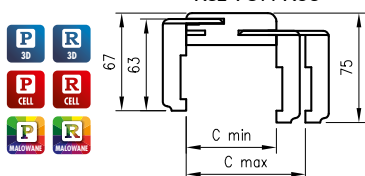

NOVINKA

Vertikální řez ORB

požadovaná výška stavebního otvoru 2006mm

D - požadovaná šířka stavebního otvoru

pro jednokřídlé dveře

	A	C	D	E
60	607	651	691	791
70	707	751	791	891
80	807	851	891	991
90	907	951	991	1091
100	1007	1051	1091	1191

pro jednokřídlé dveře

	A	C	D	E
120	1234	1278	1338	1418
130	1334	1378	1438	1518
140	1434	1478	1538	1618
150	1534	1578	1638	1718
160	1634	1678	1738	1818
170	1734	1778	1838	1918
180	1834	1878	1938	2018

** Malované rámečky 0° pouze pro jednokřídlé dveře

NASTAVITELNÝ TUNEL

Nastavitelný tunel je ozdobným vstavením průchodu do zdi. Může být použit jako samostatné řešení nebo integrální část posuvného nástěnného systému NT**. Nastavitelný tunel je výrobek, který se vizuálně přibližuje regulovatelným zárubním, ovšem s několika rozdíly.

- » nelze instalovat panty
- » chybí protiplech
- » chybí frézování pod těsnění
- » různá vzška a rozpětí předních a zadních úhelníků (hodnoty v tabulce D a E)

Řez TUN K63

D - Požadovaná šířka stavebního otvoru
* platí pro nastavitelný tunel s úhlem. T80

pro jednokřídlé dveře

	A	C	D	E	F	E*	F*
60	604	648	668	754	738	788	772
70	704	748	768	854	838	888	872
80	804	848	868	954	938	988	972
90	904	948	968	1054	1038	1088	1072
100	1004	1048	1068	1154	1138	1188	1172

pro dvukřídlé dveře

	A	C	D	E	F	E*	F*
120	1200	1244	1264	1350	1334	1384	1368
140	1400	1444	1464	1550	1534	1584	1568
160	1600	1644	1664	1750	1734	1784	1768
180	1800	1844	1864	1950	1934	1984	1968
200	2000	2044	2064	2150	2134	2184	2168