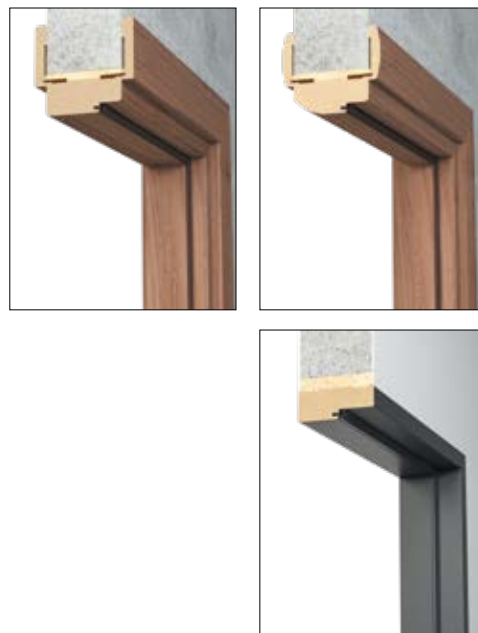

Konstrukce

Přímý drážkovaný a nezdrážkovaný zárubeň je vyrobena z vysoce kvalitní MDF desky a je pokryta ekologickou, dřevitou dekorativní dekorativní fólií DRE-Cell, 3D fólií, CPL laminátem 0,15 - 0,2 mm, finální fólií, přírodní dýhou nebo natřenou UV akrylovým lakem. Rám dveří má pevnou šířku 100 mm.

Obsah kompletu

Hlavní trám (vodorovný prvek a dva svislé prvky), dveřní těsnění, sadu pantů, sadu komponentů určených k montáži zárubní podle přiloženého návodu. Zárubně jsou baleny do kartónových obalů.

Rám s drážkou na dveře je vybaven 3 závěsy a západkou hlavního zámku.

Rám s drážkou ENTER je vybaven 3 závěsy a dvěma západkami (pro hlavní a horní zámky). Rám dveří SOLID s drážkou je vybaven 3 závěsy a 4 západkami pod západkou a západkami zámku pásu.

Nerezový dveřní rám obsahuje 2 závěsy ESTETIC 80 s upevňovacími deskami a magnetickou západkou.

Rámy dveří pro skleněné dveře mají 2 závěsy a speciální západku.

Pro jednoduché a jednoduché zárubně SOFT používáme maskovací pásy, a pro jednoduché SOFT natura maskovací úhelníky.