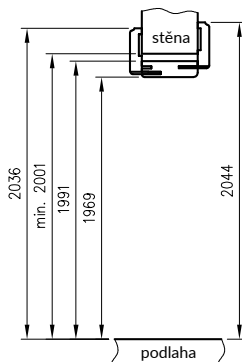

Řez TUN K63 nebo N63