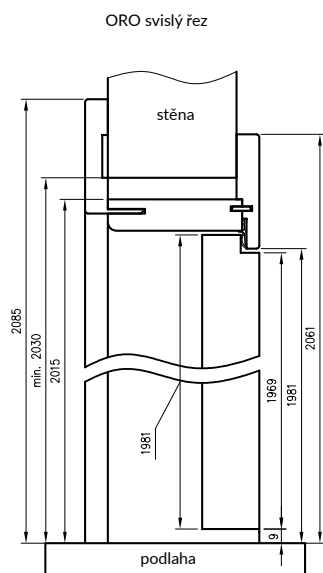

Profil zárubně

pant TECTUS 240 3D

ORO svislý řez

Horizontální řez ORO

D - požadovaná šířka stavebního otvoru

	A	B	C	D	E	F	S
60	605	630	674	704	765	814	624
70	705	730	774	804	865	914	724
80	805	830	874	904	965	1014	824
90	905	930	974	1004	1065	1114	924
100	1005	1030	1074	1104	1165	1214	1024