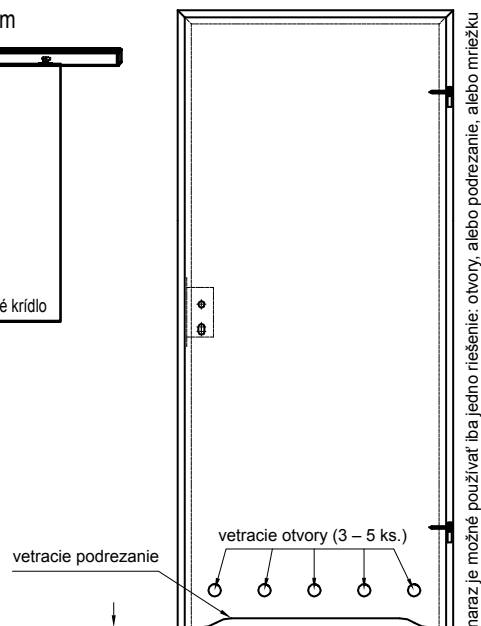

Garance ventilační plochy v dveřích falcových**

Symbol rozměru dveří	Křídla polodrážkové				Křídla bezpolodrážkové			
	dveře s ventilační otvory		dveře s ventilační ventilačním		dveře s ventilační otvory		dveře s ventilační ventilačním	
	ventilační plocha otvorů a ventilační mezery 8 mm (m²)	Požadovaná ventilační mezera pro splnění požadavků ventilace [v mm]	plocha ventilačního výřezu a ventilační mezery 8 mm [m²]	Požadovaná ventilační mezera pro splnění požadavků ventilace [v mm]	Ventilační plocha otvorů a ventilační mezery 9 mm (m²)	Požadovaná ventilační mezera pro splnění požadavků ventilace [v mm]	ventilační plocha otvorů a ventilační mezery 9 mm (m²)	Požadovaná ventilační mezera pro splnění požadavků ventilace [v mm]
"100"	0,009	19*	0,031	0	0,012	19*	0,033	0
"90"	0,008	21*	0,027	1	0,011	21*	0,029	1
"80"	0,008	24*	0,024	5	0,010	24*	0,025	5
"70"	0,007	28*	0,020	14*	0,009	28*	0,021	13*
"60"	0,006	32*	0,016	35*	0,008	33*	0,018	33*

Výše je uvedená je požadovaná světlá výška pod dveřmi, která zajišťuje celkovou ventilační plochu 0,022 m². Obvykle má světlá výška pod dveřmi 8-9 mm.

Zvětšete vzdálenost do určené výšky zkrácením křídla ze spodu (v případě zkrácení - viz**)

** Výjimky nezobrazené v tabulce (křídla, které není možné skrátil):

Sbírka Vetro A - použití ventilačního otvoru ve dveřích "80" - "100" a standardní vůle pod dveřmi (6 mm) splňují požadavky na větrání.

- Kolekce Vetro B - nespĺňuje ventilační požadavky.

Díky konstrukci posuvného systému (vzdálenost od stěny / tunelu 12 mm) posuvné dveře splňují požadavky na ventilaci bez nutnosti dalších modifikací.

4. Pozor! Před nákupem a montáží stavebních stolařských výrobků je nutno se ujistit, zda vybraný typ výrobku je v souladu s technickými požadavky daného projektu. Zvláště je třeba se ujistit, že konstrukce stěn a stropů umožňuje montáž stavebních stolařských výrobků o hmotnosti uvedené v tabulce níže:

	Dveřní křídla		Zárubně		Ostatní výrobky	
	interiérové	vchodové	nastavitelné	jednoduché	nastavitelný tunel	posuvný systém
Váha max.	50 kg	50 kg	40 kg	20 kg	40 kg	20 kg

4. Křídlo je balené v termosmrštitelné fólii, a hrany jsou navíc zabezpečeny polystyrénem nebo kartonovými vložkami.

5. Cena křídla nezahrnuje kliky, rozety, vložka FAB (kromě kolekce SCALA falcové).

6. Existuje možnost nákupu dveří a zárubní CENTRA (bez otvorů na zámeček a panty) s cenou srovnatelnou s produktem s otvory na zámeček a panty. Zárubně CENTRA jsou vybaveny těsněním. Sada neobsahuje kování.