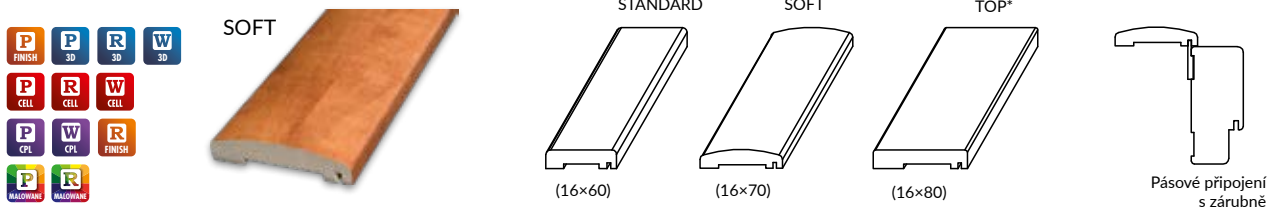

Krycí lišty

použití: rovný rám dveří, rovný SOFT, rovný rám

Obsah kompletu (na jednu stranu dveří):
vodorovná a dvě svislé pasky, plastové zavěsy, kolíky a utahovací sponky. Maskovací pásy jsou baleny do kartónových obalů.

* Krycí lišta TOP není dostupná v fólii Finish.