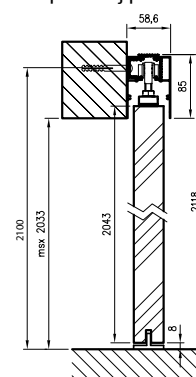

## przekrój pionowy

frezowanie prowadzące profil prowadzący w VETRO D2

|       | A    | S    | L    |
|-------|------|------|------|
| „60”  | 600  | 644  | 1300 |
| „70”  | 700  | 744  | 1500 |
| „80”  | 800  | 844  | 1700 |
| „90”  | 900  | 944  | 1900 |
| „100” | 1000 | 1044 | 2100 |