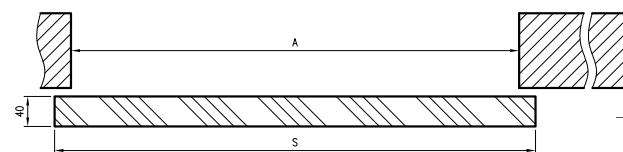

przekrój pionowy

frezowanie prowadzące profil prowadzący w VETRO D2

	A	S	L
„60”	600	644	1300
„70”	700	744	1500
„80”	800	844	1700
„90”	900	944	1900
„100”	1000	1044	2100

MODEL	cena
System SPAZIO CD	679 zł netto | 835,17 zł brutto

Szerokość skrzydeł: jednoskrzydłowe „60” - „100”.

A - szerokość otworu w murze
S - szerokość skrzydła
L - długość prowadnicy