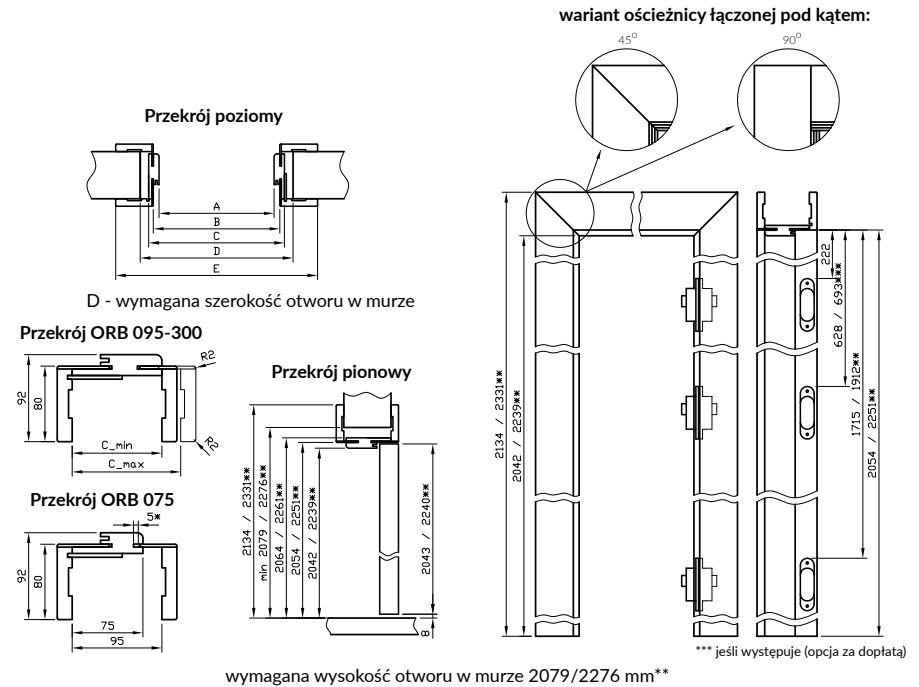

Ceny zawierają również 2 zawiasy z płytkami mocującymi. Ceny ościeżnic łączonych pod kątem 90°

- dopłata 34 zł | **41,82 zł**. Dopłata za trzeci zawias Estetic 80 - 102 zł | **125,46 zł**

Cena ościeżnicy do drzwi dwuskrzydłowych: +50%. (w przypadku użycia 3 zawiasów dopłata dodatkowa 205 zł | **252,15 zł**)

Zastosowanie

Ościeżnica regulowana bezprzylgowa w laminacie połyskowym, matowym lub Xtreme Matt ma zastosowanie do kolekcji DRE: ILIS, NELLA, SILIA i VETRO D2 w wersji bezprzylgowej rozwierniej.

Zawartość kompletu

Belka główna (element poziomy i dwa pionowe) wraz z szerokim kątownikiem (80 mm) o małych promieniach zaokrąglenia profilu przekroju poprzecznego (R2), uszczelka drzwiowa, zestaw zawiasów, komplet elementów przeznaczonych do zmontowania ościeżnicy wg dołączonej instrukcji. Ościeżnice pakowane są w opakowania kartonowe.

do drzwi jednoskrzydłowych

	A	B	C	D	E
60	627	651	671	711	811
70	727	751	771	811	911
80	827	851	871	911	1011
90	927	951	971	1011	1111
100	1027	1051	1071	1111	1211

do drzwi dwuskrzydłowych

	A	B	C	D	E
120	1274	1298	1318	1378	1458
130	1374	1398	1418	1478	1558
140	1474	1498	1518	1578	1658
150	1574	1598	1618	1678	1758
160	1674	1698	1718	1778	1858
170	1774	1798	1818	1878	1958
180	1874	1898	1918	1978	2058

* UWAGA: ościeżnica 075-095 ma odmienny przekrój, dla grubości muru 75-89 mm konieczne będzie samodzielne skrócenie pióra kątownika ruchomego

** dla wymiaru skrzydła 2240 mm