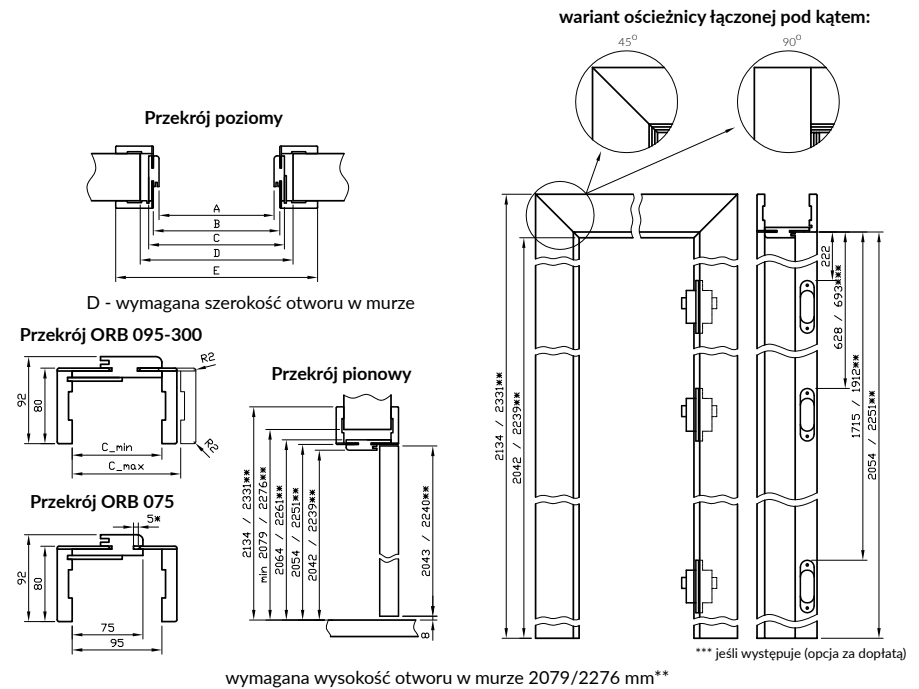

Ceny zawierają również 2 zawiasy z płytkami mocującymi. Ceny ościeżnic łączonych pod kątem 90°

- dopłata 34 zł | **41,82 zł**. Dopłata za trzeci zawias Estetic 80 - **102 zł** | **125,46 zł**

Cena ościeżnicy do drzwi dwuskrzydłowych: +50%. (w przypadku użycia 3 zawiasów dopłata dodatkowa **205 zł** | **252,15 zł**)

Belka główna (element poziomy i dwa pionowe) wraz z szerokim kątownikiem (80 mm) o małych promieniach zaokrąglenia profilu przekroju poprzecznego (R2), uszczelka drzwiowa, zestaw zawiasów, komplet elementów przeznaczonych do zmontowania ościeżnicy wg dołączonej instrukcji. Ościeżnice pakowane są w opakowania kartonowe.