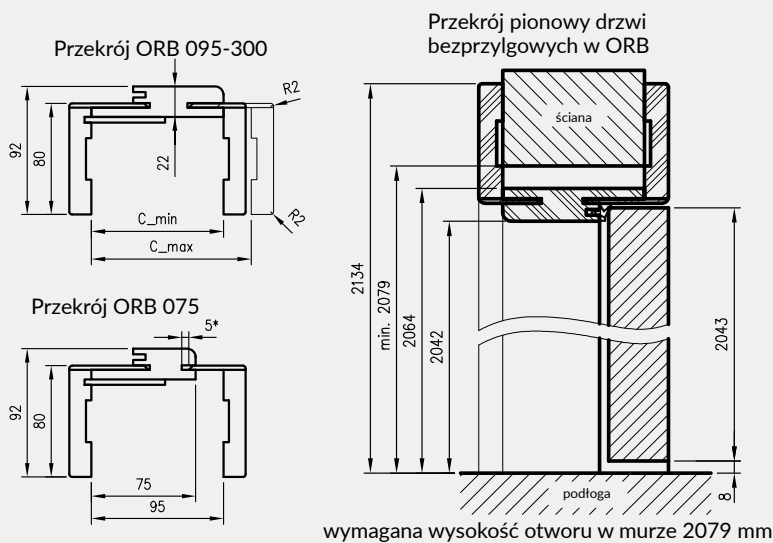

OŚCIEŻNICE REGULOWANE BEZPRZYLGOWE

KONSTRUKCJA

Ościeżnica regulowana bezprzylgowa wykonana jest z wysokogatunkowej płyty drewnopochodnej. Od strony ekspozycyjnej pokryta jest w całości drewnopodobną folią dekoracyjną DRE-Cell Decor, folią 3D, laminatem CPL lub malowane**. Jej konstrukcja przystosowana jest do grubości skrzydła 40 mm i pozwala na zastosowanie do ścian o grubości od 75 - 320 mm. W kolorze **biała mat, czarna mat, biały malowany akrylowy UV, sosna biała, dąb piaskowy, dąb polski 3D, biały lakierowany, czarny lakierowany, dekory z kolekcji LUX i WOOD** możliwy wybór kąta łączenia belek 90°.

** Dla zapewnienia wysokiej jakości ościeżnic malowanych i lakierowanych, przed operacją lakierowania lub malowania są one oklejone specjalnym materiałem stanowiącym jednolity podkład.

ZASTOSOWANIE

Ościeżnica regulowana bezprzylgowa ma zastosowanie do wszystkich kolekcji DRE w wersji bezprzylgowej rozwiernej.

ZAWARTOŚĆ KOMPLETU

Belka główna (element poziomy i dwa pionowe) wraz z szerokim kątownikiem (80 mm) o małych promieniach zaokrąglenia przekroju poprzecznego (R2), uszczelka drzewiowa, zestaw zawiasów, komplet elementów przeznaczonych do zmontowania ościeżnicy wg dołączonej instrukcji. Ościeżnice pakowane są w opakowania kartonowe.