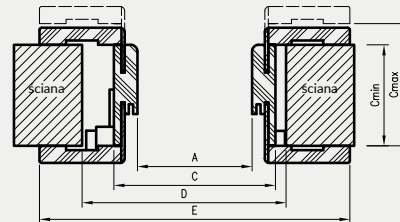

ZAWARTOŚĆ KOMPLETU

Belka główna (element poziomy i dwa pionowe) wraz z szerokim kątownikiem (80 mm) o małych promieniach zaokrąglenia przekroju poprzecznego (R2), uszczelka drzewiowa, zestaw zawiasów, komplet elementów przeznaczonych do zmontowania ościeżnicy wg dołączonej instrukcji. Ościeżnice pakowane są w opakowania kartonowe.

do drzwi jednoskrzydłowych

	A	C	D	E
60	627	671	711	811
70	727	771	811	911
80	827	871	911	1011
90	927	971	1011	1111
100	1027	1071	1111	1211

ORB łączenie pod kątem 45°

ORB łączenie pod kątem 90°**

** łączenie pod kątem 90° dostępne w kolorze: biała mat, czarna mat, biały malowany akrylowy UV, sosna biała, dąb piaskowy, dąb polski 3D, biały lakier, czarny lakier i dekory z kolekcji LUX i WOOD

Przekrój poziomy ORB

D - wymagana szerokość otworu w murze

* Ościeżnica 075-095 ma odmienny przekrój, dla grubości muru 75-89 mm konieczne będzie samodzielne skrócenie pióra kątownika ruchomego.

CENY OŚCIEŻNIC REGULOWANYCH BEZPRZYLGOWYCH