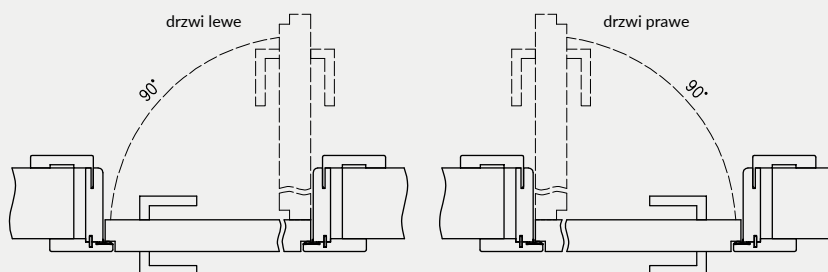

OŚCIEŻNICE REGULOWANE

DO DRZWI Z ODWRÓCONĄ PRZYLGĄ

KONSTRUKCJA

Ościeżnica regulowana z odwróconą przylgą wykonana jest z wysokogatunkowej płyty drewnopochodnej. Od strony ekspozycyjnej malowana najwyższej jakości lakierami akrylowymi UV. Dla zapewnienia wysokiej jakości ościeżnic malowanych, przed lakierowaniem są one oklejone specjalnym materiałem stanowiącym jednolity podkład. Jej konstrukcja przystosowana jest do grubości skrzydła 40 mm i pozwala na zastosowanie do ścian o grubości od 90 - 290 mm.

ZASTOSOWANIE

Ościeżnica ma zastosowanie do drzwi z odwróconą przylgą, z kolekcji: Uni, Binito, Fargo.

ZAWARTOŚĆ KOMPLETU

Belka główna (element poziomy i dwa pionowe), kątownik T80 (poziomy i dwa pionowe), uszczelka drzwiowa, zestaw dwóch zawiasów TECTUS 240 3D, zaczep zamka magnetycznego, komplet elementów przeznaczonych do zmontowania ościeżnicy wg dołączonej instrukcji. Ościeżnice pakowane są w opakowania kartonowe.

Profil ościeżnicy

Przekrój pionowy ORO

Wymagana wysokość otworu w murze = 2103 mm

Przekrój poziomy ORO

D - wymagana szerokość otworu w murze

zawias TECTUS 240 3D

CENY OŚCIEŻNIC REGULOWANYCH Z ODWRÓCONĄ PRZYLGĄ