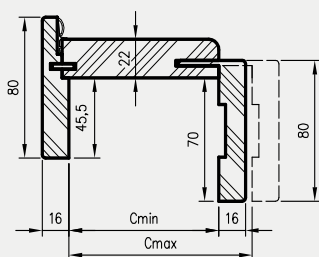

OŚCIEŻNICE REGULOWANE

DO DRZWI Z ODWRÓCONĄ PRZYLGĄ

KONSTRUKCJA

Ościeżnica regulowana z odwróconą przylgą wykonana jest z wysokogatunkowej płyty drewnopochodnej. Od strony ekspozycyjnej malowana najwyższej jakości lakierami akrylowymi UV. Dla zapewnienia wysokiej jakości ościeżnic malowanych, przed lakierowaniem są one oklejone specjalnym materiałem stanowiącym jednolity podkład. Jej konstrukcja przystosowana jest do grubości skrzydła 40 mm i pozwala na zastosowanie do ścian o grubości od 90 - 290 mm.

ZASTOSOWANIE

Ościeżnica ma zastosowanie do drzwi z odwróconą przylgą, z kolekcji: Uni, Binito, Fargo.

ZAWARTOŚĆ KOMPLETU

Belka główna (element poziomy i dwa pionowe), kątownik T80 (poziomy i dwa pionowe), uszczelka drzwiowa, zestaw dwóch zawiasów TECTUS 240 3D, zaczep zamka magnetycznego, komplet elementów przeznaczonych do zmontowania ościeżnicy wg dołączonej instrukcji. Ościeżnice pakowane są w opakowania kartonowe.

Profil ościeżnicy

Przekrój pionowy ORO

Wymagana wysokość otworu w murze = 2103 mm

Przekrój poziomy ORO

D - wymagana szerokość otworu w murze

zawias TECTUS 240 3D

CENY OŚCIEŻNIC REGULOWANYCH Z ODWRÓCONĄ PRZYLGĄ