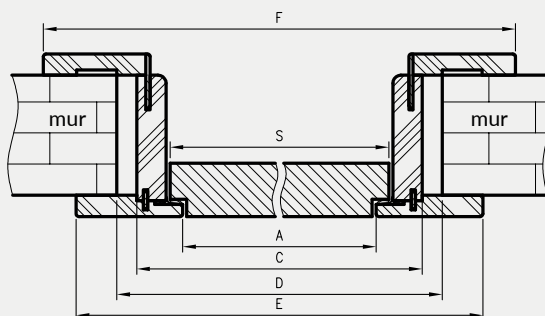

OŚCIEŻNICE REGULOWANE

DO DRZWI Z ODWRÓCONĄ PRZYLGĄ

KONSTRUKCJA

Ościeżnica regulowana z odwróconą przylgą wykonana jest z wysokogatunkowej płyty drewnopochodnej. Od strony ekspozycyjnej malowana najwyższej jakości lakierami akrylowymi UV. Dla zapewnienia wysokiej jakości ościeżnic malowanych, przed lakierowaniem są one oklejone specjalnym materiałem stanowiącym jednolity podkład. Jej konstrukcja przystosowana jest do grubości skrzydła 40 mm i pozwala na zastosowanie do ścian o grubości od 90 - 290 mm.

ZASTOSOWANIE

Ościeżnica ma zastosowanie do drzwi z odwróconą przylgą, z kolekcji: Uni, Binito, Fargo.

ZAWARTOŚĆ KOMPLETU

Belka główna (element poziomy i dwa pionowe), kątownik T80 (poziomy i dwa pionowe), uszczelka drzwiowa, zestaw dwóch zawiasów TECTUS 240 3D, zaczep zamka magnetycznego, komplet elementów przeznaczonych do zmontowania ościeżnicy wg dołączonej instrukcji. Ościeżnice pakowane są w opakowania kartonowe.

Profil ościeżnicy

Przekrój pionowy ORO

Wymagana wysokość otworu w murze = 2103 mm

Przekrój poziomy ORO

D - wymagana szerokość otworu w murze

zawias TECTUS 240 3D

CENY OŚCIEŻNIC REGULOWANYCH Z ODWRÓCONĄ PRZYLGĄ