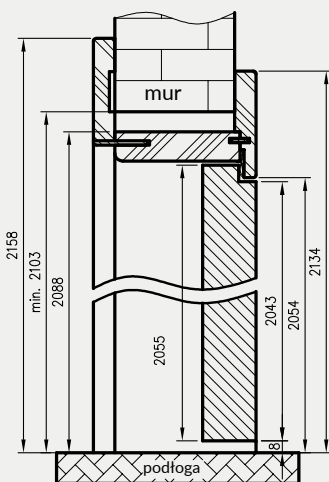

OŚCIEŻNICE REGULOWANE

DO DRZWI Z ODWRÓCONĄ PRZYLGĄ

KONSTRUKCJA

Ościeżnica regulowana z odwróconą przylgą wykonana jest z wysokogatunkowej płyty drewnopochodnej. Od strony ekspozycyjnej malowana najwyższej jakości lakierami akrylowymi UV. Dla zapewnienia wysokiej jakości ościeżnic malowanych, przed lakierowaniem są one oklejone specjalnym materiałem stanowiącym jednolity podkład. Jej konstrukcja przystosowana jest do grubości skrzydła 40 mm i pozwala na zastosowanie do ścian o grubości od 90 - 290 mm.

ZASTOSOWANIE

Ościeżnica ma zastosowanie do drzwi z odwróconą przylgą, z kolekcji: Uni, Binito, Fargo.

ZAWARTOŚĆ KOMPLETU

Belka główna (element poziomy i dwa pionowe), kątownik T80 (poziomy i dwa pionowe), uszczelka drzwiowa, zestaw dwóch zawiasów TECTUS 240 3D, zaczep zamka magnetycznego, komplet elementów przeznaczonych do zmontowania ościeżnicy wg dołączonej instrukcji. Ościeżnice pakowane są w opakowania kartonowe.

Profil ościeżnicy

Przekrój pionowy ORO

Wymagana wysokość otworu w murze = 2103 mm

Przekrój poziomy ORO

D - wymagana szerokość otworu w murze

zawias TECTUS 240 3D

CENY OŚCIEŻNIC REGULOWANYCH Z ODWRÓCONĄ PRZYLGĄ