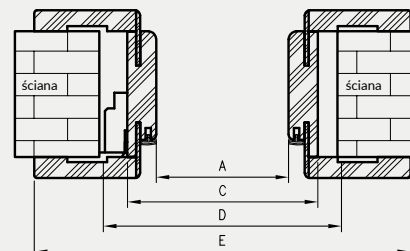

## ZAWARTOŚĆ KOMPLETU

Belka główna (element poziomy i dwa pionowe wraz z elementami maskującymi), uszczelka drzwiowa, zestaw zawiasów, komplet elementów przeznaczonych do zmontowania ościeżnicy wg dołączonej instrukcji.

Ościeżnice pakowane są w opakowania kartonowe.

Wszystkie ościeżnice przylgowe w 3 dodatkowych opcjach wysokości powinny być wyposażone w 3 zawiasy.

Przekrój pionowy OR

Przekrój OR z ką. T80

Przekrój poziomy OR

D - wymagana szerokość otworu w murze  
H - wysokość skrzydła  
HO - wymagana wysokość otworu w murze

H	Hs	Hw	HO	Hc
1983	1969	1991	2006	2061
2110	2096	2118	2133	2188
2240	2226	2248	2263	2318

## CENY OŚCIEŻNIC REGULOWANYCH O ZMIENNYCH WYSOKOŚCIACH Z KĄTOWNIKIEM T80

Grubość muru	P CELL				P CPL				
	Cmin	Cmax	wysokość skrzydła 1983 i 2043		wysokość skrzydła 2110 i 2240		wysokość skrzydła 1983 i 2043		wysokość skrzydła 2110 i 2240
netto			brutto	netto	brutto	netto	brutto	netto	brutto
75	95	347 zł	426,81 zł	414 zł	509,22 zł	351 zł	431,73 zł	418 zł	514,14 zł
95	115	358 zł	440,34 zł	429 zł	527,67 zł	368 zł	452,64 zł	438 zł	538,74 zł
120	140	372 zł	457,56 zł	447 zł	549,81 zł	381 zł	468,63 zł	453 zł	557,19 zł
140	160	388 zł	477,24 zł	465 zł	571,95 zł	397 zł	488,31 zł	470 zł	578,10 zł
160	180	399 zł	490,77 zł	478 zł	587,94 zł	406 zł	499,38 zł	486 zł	597,78 zł
180	200	414 zł	509,22 zł	498 zł	612,54 zł	423 zł	520,29 zł	502 zł	617,46 zł
200	220	426 zł	523,98 zł	514 zł	632,22 zł	438 zł	538,74 zł	521 zł	640,83 zł
220	240	443 zł	544,89 zł	529 zł	650,67 zł	451 zł	554,73 zł	536 zł	659,28 zł
240	260	454 zł	558,42 zł	545 zł	670,35 zł	464 zł	570,72 zł	553 zł	680,19 zł
260	280	467 zł	574,41 zł	561 zł	690,03 zł	475 zł	584,25 zł	568 zł	698,64 zł
280	300	481 zł	591,63 zł	578 zł	710,94 zł	494 zł	607,62 zł	586 zł	720,78 zł
300	320	495 zł	608,85 zł	593 zł	729,39 zł	503 zł	618,69 zł	601 zł	739,23 zł