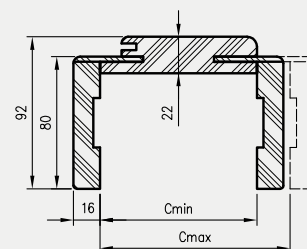

## ZAWARTOŚĆ KOMPLETU

Belka główna (element poziomy i dwa pionowe wraz z elementami maskującymi), uszczelka drzwiowa, zestaw zawiasów, komplet elementów przeznaczonych do zmontowania ościeżnicy wg dołączonej instrukcji.

Ościeżnice pakowane są w opakowania kartonowe.

Wszystkie ościeżnice przylgowe w 3 dodatkowych opcjach wysokości powinny być wyposażone w 3 zawiasy.

Przekrój pionowy OR

Przekrój OR z ką. T80

Przekrój poziomy OR

D - wymagana szerokość otworu w murze  
H - wysokość skrzydła  
HO - wymagana wysokość otworu w murze

H	Hs	Hw	HO	Hc
1983	1969	1991	2006	2061
2110	2096	2118	2133	2188
2240	2226	2248	2263	2318