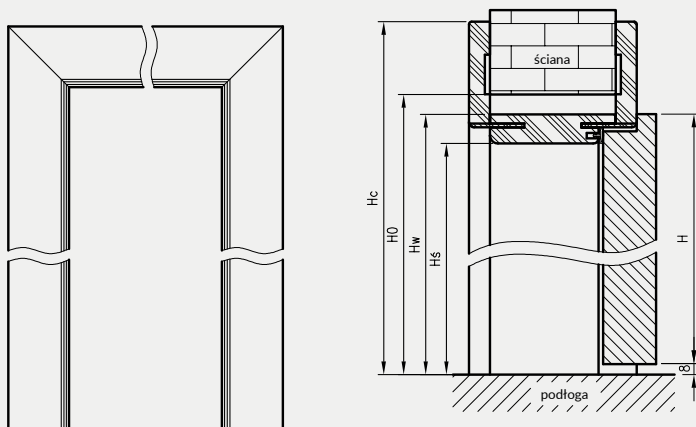

## ZASTOSOWANIE

Ościeżnica regulowana o zmiennych wysokościach z kątownikiem T80 może być zastosowana do skrzydeł przylgowych Standard 10, Modern, Plus w trzech dodatkowych opcjach wysokości skrzydła: 1983 mm, 2110 mm i 2240 mm.

## ZAWARTOŚĆ KOMPLETU

Belka główna (element poziomy i dwa pionowe wraz z elementami maskującymi), uszczelka drzwiowa, zestaw zawiasów, komplet elementów przeznaczonych do zmontowania ościeżnicy wg dołączonej instrukcji.

Ościeżnice pakowane są w opakowania kartonowe.

Wszystkie ościeżnice przylgowe w 3 dodatkowych opcjach wysokości powinny być wyposażone w 3 zawiasy.

Przekrój pionowy OR

Przekrój OR z ką. T80

Przekrój poziomy OR

D - wymagana szerokość otworu w murze  
H - wysokość skrzydła  
HO - wymagana wysokość otworu w murze

H	Hs	Hw	HO	Hc
1983	1969	1991	2006	2061
2110	2096	2118	2133	2188
2240	2226	2248	2263	2318