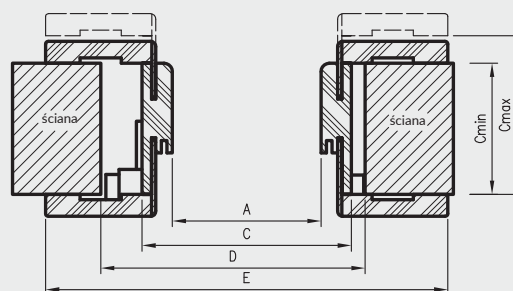

ZAWARTOŚĆ KOMPLETU

Belka główna (element poziomy i dwa pionowe wraz z elementami maskującymi), uszczelka drzwiowa, zestaw zawiasów, komplet elementów przeznaczonych do zmontowania ościeżnicy wg dołączonej instrukcji.

Ościeżnice pakowane są w opakowania kartonowe.

Wszystkie ościeżnice w 3 dodatkowych opcjach wysokości mogą być wyposażone w 2 lub 3 zawiasy.

H	Hs	Hw	H0	Hc
1983	1982	2004	2019	2074
2110	2109	2131	2146	2201
2240	2239	2261	2276	2331

H0 - wymagana wysokość otworu w murze

Przekrój poziomy ORB

* **UWAGA:** ościeżnica 075-095 ma odmienny przekrój, dla grubości muru 75-89 mm konieczne będzie samodzielne skrócenie pióra kątownika ruchomego