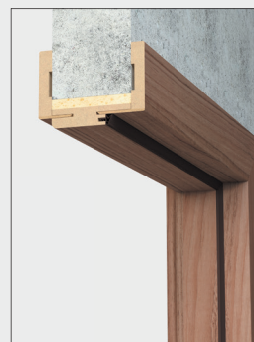

OŚCIEŻNICE REGULOWANE

BEZPRZYLGOWE O ZMIENNYCH WYSOKOŚCIACH

W związku z zainteresowaniem Klientów drzwiami bezprzylgowymi w wymiarach niestandardowych wprowadziliśmy do oferty kolekcje Modern, Plus oraz model skrzydła Standard 10 z ościeżnicą regulowaną bezprzylgową w 3 dodatkowych wariantach wysokości. Konstrukcja ościeżnicy jest taka sama jak ościeżnicy regulowanej bezprzylgowej (różnią się tylko wysokością).

ZASTOSOWANIE

Ościeżnica regulowana bezprzylgowa o zmiennych wysokościach może być zastosowana do skrzydeł bezprzylgowych Standard 10, Modern, Plus w trzech dodatkowych opcjach wysokości skrzydła: 1983 mm, 2110 mm i 2240 mm.

ZAWARTOŚĆ KOMPLETU

Belka główna (element poziomy i dwa pionowe wraz z elementami maskującymi), uszczelka drzwiowa, zestaw zawiasów, komplet elementów przeznaczonych do zmontowania ościeżnicy wg dołączonej instrukcji.

Ościeżnice pakowane są w opakowania kartonowe.

Wszystkie ościeżnice w 3 dodatkowych opcjach wysokości mogą być wyposażone w 2 lub 3 zawiasy.

H	Hs	Hw	H0	Hc
1983	1982	2004	2019	2074
2110	2109	2131	2146	2201
2240	2239	2261	2276	2331

H0 - wymagana wysokość otworu w murze