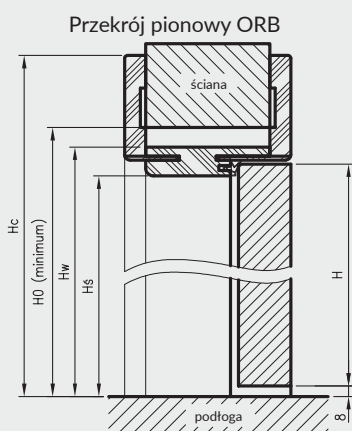

OŚCIEŻNICE REGULOWANE

BEZPRZYLGOWE O ZMIENNYCH WYSOKOŚCIACH

W związku z zainteresowaniem Klientów drzwiami bezprzylgowymi w wymiarach niestandardowych wprowadziliśmy do oferty kolekcje Modern, Plus oraz model skrzydła Standard 10 z ościeżnicą regulowaną bezprzylgową w 3 dodatkowych wariantach wysokości. Konstrukcja ościeżnicy jest taka sama jak ościeżnicy regulowanej bezprzylgowej (różnią się tylko wysokością).

ZASTOSOWANIE

Ościeżnica regulowana bezprzylgowa o zmiennych wysokościach może być zastosowana do skrzydeł bezprzylgowych Standard 10, Modern, Plus w trzech dodatkowych opcjach wysokości skrzydła: 1983 mm, 2110 mm i 2240 mm.

ZAWARTOŚĆ KOMPLETU

Belka główna (element poziomy i dwa pionowe wraz z elementami maskującymi), uszczelka drzwiowa, zestaw zawiasów, komplet elementów przeznaczonych do zmontowania ościeżnicy wg dołączonej instrukcji.

Ościeżnice pakowane są w opakowania kartonowe.

Wszystkie ościeżnice w 3 dodatkowych opcjach wysokości mogą być wyposażone w 2 lub 3 zawiasy.

H	Hs	Hw	H0	Hc
1983	1982	2004	2019	2074
2110	2109	2131	2146	2201
2240	2239	2261	2276	2331

H0 - wymagana wysokość otworu w murze