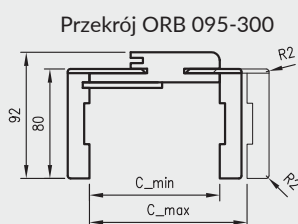

OŚCIEŻNICE REGULOWANE

BEZPRZYLGOWE O ZMIENNYCH WYSOKOŚCIACH

W związku z zainteresowaniem Klientów drzwiami bezprzylgowymi w wymiarach niestandardowych wprowadziliśmy do oferty kolekcje Modern, Plus oraz model skrzydła Standard 10 z ościeżnicą regulowaną bezprzylgową w 3 dodatkowych wariantach wysokości. Konstrukcja ościeżnicy jest taka sama jak ościeżnicy regulowanej bezprzylgowej (różnią się tylko wysokością).

ZASTOSOWANIE

Ościeżnica regulowana bezprzylgowa o zmiennych wysokościach może być zastosowana do skrzydeł bezprzylgowych Standard 10, Modern, Plus w trzech dodatkowych opcjach wysokości skrzydła: 1983 mm, 2110 mm i 2240 mm.

ZAWARTOŚĆ KOMPLETU

Belka główna (element poziomy i dwa pionowe wraz z elementami maskującymi), uszczelka drzwiowa, zestaw zawiasów, komplet elementów przeznaczonych do zmontowania ościeżnicy wg dołączonej instrukcji.

Ościeżnice pakowane są w opakowania kartonowe.

Wszystkie ościeżnice w 3 dodatkowych opcjach wysokości mogą być wyposażone w 2 lub 3 zawiasy.

H	Hs	Hw	H0	Hc
1983	1982	2004	2019	2074
2110	2109	2131	2146	2201
2240	2239	2261	2276	2331

H0 - wymagana wysokość otworu w murze