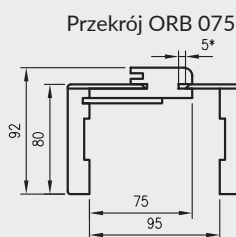

OŚCIEŻNICE REGULOWANE

BEZPRZYLGOWE O ZMIENNYCH WYSOKOŚCIACH

W związku z zainteresowaniem Klientów drzwiami bezprzylgowymi w wymiarach niestandardowych wprowadziliśmy do oferty kolekcje Modern, Plus oraz model skrzydła Standard 10 z ościeżnicą regulowaną bezprzylgową w 3 dodatkowych wariantach wysokości. Konstrukcja ościeżnicy jest taka sama jak ościeżnicy regulowanej bezprzylgowej (różnią się tylko wysokością).

ZASTOSOWANIE

Ościeżnica regulowana bezprzylgowa o zmiennych wysokościach może być zastosowana do skrzydeł bezprzylgowych Standard 10, Modern, Plus w trzech dodatkowych opcjach wysokości skrzydła: 1983 mm, 2110 mm i 2240 mm.

ZAWARTOŚĆ KOMPLETU

Belka główna (element poziomy i dwa pionowe wraz z elementami maskującymi), uszczelka drzwiowa, zestaw zawiasów, komplet elementów przeznaczonych do zmontowania ościeżnicy wg dołączonej instrukcji.

Ościeżnice pakowane są w opakowania kartonowe.

Wszystkie ościeżnice w 3 dodatkowych opcjach wysokości mogą być wyposażone w 2 lub 3 zawiasy.

H	Hs	Hw	H0	Hc
1983	1982	2004	2019	2074
2110	2109	2131	2146	2201
2240	2239	2261	2276	2331

H0 - wymagana wysokość otworu w murze