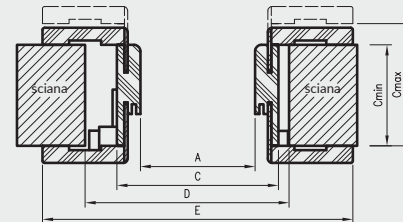

ZAWARTOŚĆ KOMPLETU

Belka główna (element poziomy i dwa pionowe) wraz z szerokim kątownikiem (80 mm) o małych promieniach zaokrąglenia przekroju poprzecznego (R2), uszczelka drzewiowa, zestaw zawiasów, komplet elementów przeznaczonych do zmontowania ościeżnicy wg dołączonej instrukcji. Ościeżnice pakowane są w opakowania kartonowe.

wymagana wysokość otworu w murze 2079 mm

do drzwi dwuskrzydłowych

	A	C	D	E
120	1274	1318	1378	1458
130	1374	1418	1478	1558
140	1474	1518	1578	1658
150	1574	1618	1678	1758
160	1674	1718	1778	1858
170	1774	1818	1878	1958
180	1874	1918	1978	2058

do drzwi jednoskrzydłowych

	A	C	D	E
60	627	671	711	811
70	727	771	811	911
80	827	871	911	1011
90	927	971	1011	1111
100	1027	1071	1111	1211

ORB łączenie pod kątem 45°

ORB łączenie pod kątem 90°**

** łączenie pod kątem 90° dostępne w kolorze biała mat, czarna mat, biały malowany akrylowy UV, sosna biała, dąb piaskowy, dąb polski 3D, biały lakier, czarny lakier i dekory z kolekcji LUX i WOOD

Przekrój poziomy ORB

D - wymagana szerokość otworu w murze

* Ościeżnica 075-095 ma odmienny przekrój, dla grubości muru 75-89 mm konieczne będzie samodzielne skrócenie pióra kątownika ruchomego.

CENY OŚCIEŻNIC REGULOWANYCH BEZPRZYLGOWYCH