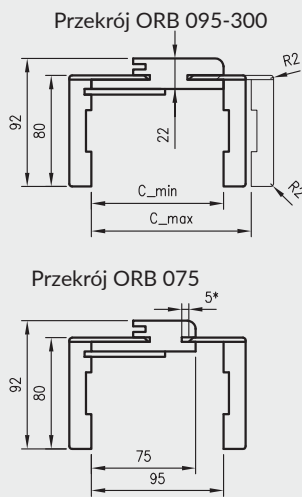

OŚCIEŻNICE REGULOWANE BEZPRZYLGOWE

KONSTRUKCJA

Ościeżnica regulowana bezprzylgowa wykonana jest z wysokogatunkowej płyty drewnopochodnej. Od strony ekspozycyjnej pokryta jest w całości drewnopodobną folią dekoracyjną DRE-Cell Decor, folią 3D, laminatem CPL lub malowane**. Jej konstrukcja przystosowana jest do grubości skrzydła 40 mm i pozwala na zastosowanie do ścian o grubości od 75 - 320 mm. W kolorze **biała mat, czarna mat, biały malowany akrylowy UV, sosna biała, dąb piaskowy, dąb polski 3D, biały lakierowany, czarny lakierowany, dekory z kolekcji LUX i WOOD** możliwy wybór kąta łączenia belek 90°.

ZAWARTOŚĆ KOMPLETU

Belka główna (element poziomy i dwa pionowe) wraz z szerokim kątownikiem (80 mm) o małych promieniach zaokrąglenia przekroju poprzecznego (R2), uszczelka drzewiowa, zestaw zawiasów, komplet elementów przeznaczonych do zmontowania ościeżnicy wg dołączonej instrukcji. Ościeżnice pakowane są w opakowania kartonowe.

wymagana wysokość otworu w murze 2079 mm

do drzwi dwuskrzydłowych

	A	C	D	E
120	1274	1318	1378	1458
130	1374	1418	1478	1558
140	1474	1518	1578	1658
150	1574	1618	1678	1758
160	1674	1718	1778	1858
170	1774	1818	1878	1958
180	1874	1918	1978	2058