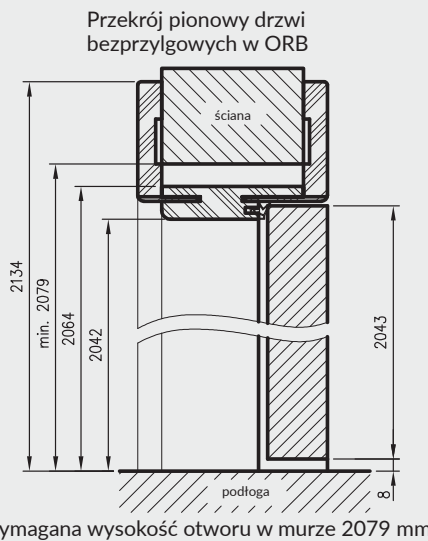

OŚCIEŻNICE REGULOWANE BEZPRZYLGOWE

KONSTRUKCJA

Ościeżnica regulowana bezprzylgowa wykonana jest z wysokogatunkowej płyty drewnopochodnej. Od strony ekspozycyjnej pokryta jest w całości drewnopodobną folią dekoracyjną DRE-Cell Decor, folią 3D, laminatem CPL lub malowane**. Jej konstrukcja przystosowana jest do grubości skrzydła 40 mm i pozwala na zastosowanie do ścian o grubości od 75 - 320 mm. W kolorze **biała mat, czarna mat, biały malowany akrylowy UV, sosna biała, dąb piaskowy, dąb polski 3D, biały lakierowany, czarny lakierowany, dekory z kolekcji LUX i WOOD** możliwy wybór kąta łączenia belek 90°.

ZAWARTOŚĆ KOMPLETU

Belka główna (element poziomy i dwa pionowe) wraz z szerokim kątownikiem (80 mm) o małych promieniach zaokrąglenia przekroju poprzecznego (R2), uszczelka drzewiowa, zestaw zawiasów, komplet elementów przeznaczonych do zmontowania ościeżnicy wg dołączonej instrukcji. Ościeżnice pakowane są w opakowania kartonowe.

wymagana wysokość otworu w murze 2079 mm

do drzwi dwuskrzydłowych

	A	C	D	E
120	1274	1318	1378	1458
130	1374	1418	1478	1558
140	1474	1518	1578	1658
150	1574	1618	1678	1758
160	1674	1718	1778	1858
170	1774	1818	1878	1958
180	1874	1918	1978	2058