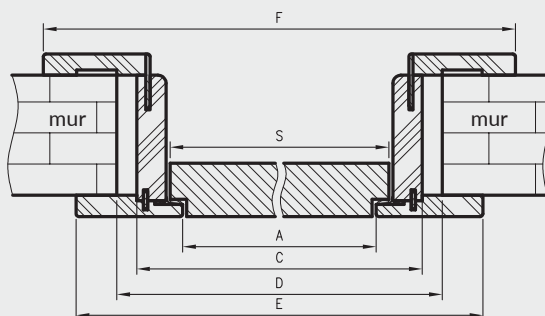

OŚCIEŻNICE REGULOWANE

DO DRZWI Z ODWRÓCONĄ PRZYLGĄ

KONSTRUKCJA

Ościeżnica regulowana z odwróconą przylgą wykonana jest z wysokogatunkowej płyty drewnopochodnej. Od strony ekspozycyjnej malowana najwyższej jakości lakierami akrylowymi UV. Dla zapewnienia wysokiej jakości ościeżnic malowanych, przed lakierowaniem są one oklejone specjalnym materiałem stanowiącym jednolity podkład. Jej konstrukcja przystosowana jest do grubości skrzydła 40 mm i pozwala na zastosowanie do ścian o grubości od 90 - 290 mm.

ZASTOSOWANIE

Ościeżnica ma zastosowanie do drzwi z odwróconą przylgą, z kolekcji: Uni, Binito, Fargo.

ZAWARTOŚĆ KOMPLETU

Belka główna (element poziomy i dwa pionowe), kątownik T80 (poziomy i dwa pionowe), uszczelka drzwiowa, zestaw dwóch zawiasów TECTUS 240 3D, zaczep zamka magnetycznego, komplet elementów przeznaczonych do zmontowania ościeżnicy wg dołączonej instrukcji. Ościeżnice pakowane są w opakowania kartonowe.

Profil ościeżnicy

Przekrój pionowy ORO

Wymagana wysokość otworu w murze = 2103 mm

Przekrój poziomy ORO

D - wymagana szerokość otworu w murze

zawias TECTUS 240 3D

CENY OŚCIEŻNIC REGULOWANYCH Z ODWRÓCONĄ PRZYLGĄ