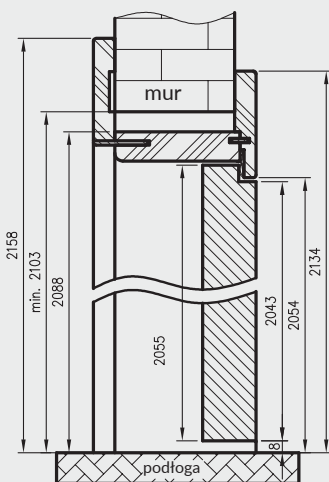

OŚCIEŻNICE REGULOWANE

DO DRZWI Z ODWRÓCONĄ PRZYLGĄ

KONSTRUKCJA

Ościeżnica regulowana z odwróconą przylgą wykonana jest z wysokogatunkowej płyty drewnopochodnej. Od strony ekspozycyjnej malowana najwyższej jakości lakierami akrylowymi UV. Dla zapewnienia wysokiej jakości ościeżnic malowanych, przed lakierowaniem są one oklejone specjalnym materiałem stanowiącym jednolity podkład. Jej konstrukcja przystosowana jest do grubości skrzydła 40 mm i pozwala na zastosowanie do ścian o grubości od 90 - 290 mm.

ZASTOSOWANIE

Ościeżnica ma zastosowanie do drzwi z odwróconą przylgą, z kolekcji: Uni, Binito, Fargo.

ZAWARTOŚĆ KOMPLETU

Belka główna (element poziomy i dwa pionowe), kątownik T80 (poziomy i dwa pionowe), uszczelka drzwiowa, zestaw dwóch zawiasów TECTUS 240 3D, zaczep zamka magnetycznego, komplet elementów przeznaczonych do zmontowania ościeżnicy wg dołączonej instrukcji. Ościeżnice pakowane są w opakowania kartonowe.

Profil ościeżnicy

Przekrój pionowy ORO

Wymagana wysokość otworu w murze = 2103 mm

Przekrój poziomy ORO

D - wymagana szerokość otworu w murze

zawias TECTUS 240 3D

CENY OŚCIEŻNIC REGULOWANYCH Z ODWRÓCONĄ PRZYLGĄ