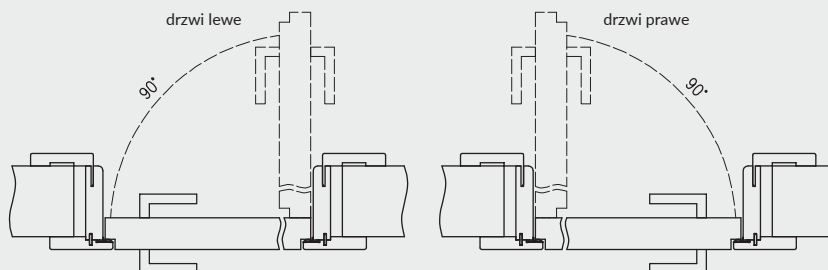

OŚCIEŻNICE REGULOWANE

DO DRZWI Z ODWRÓCONĄ PRZYLGĄ

KONSTRUKCJA

Ościeżnica regulowana z odwróconą przylgą wykonana jest z wysokogatunkowej płyty drewnopochodnej. Od strony ekspozycyjnej malowana najwyższej jakości lakierami akrylowymi UV. Dla zapewnienia wysokiej jakości ościeżnic malowanych, przed lakierowaniem są one oklejone specjalnym materiałem stanowiącym jednolity podkład. Jej konstrukcja przystosowana jest do grubości skrzydła 40 mm i pozwala na zastosowanie do ścian o grubości od 90 - 290 mm.

ZASTOSOWANIE

Ościeżnica ma zastosowanie do drzwi z odwróconą przylgą, z kolekcji: Uni, Binito, Fargo.

ZAWARTOŚĆ KOMPLETU

Belka główna (element poziomy i dwa pionowe), kątownik T80 (poziomy i dwa pionowe), uszczelka drzwiowa, zestaw dwóch zawiasów TECTUS 240 3D, zaczep zamka magnetycznego, komplet elementów przeznaczonych do zmontowania ościeżnicy wg dołączonej instrukcji. Ościeżnice pakowane są w opakowania kartonowe.

Profil ościeżnicy

Przekrój pionowy ORO

Wymagana wysokość otworu w murze = 2103 mm

Przekrój poziomy ORO

D - wymagana szerokość otworu w murze

zawias TECTUS 240 3D

CENY OŚCIEŻNIC REGULOWANYCH Z ODWRÓCONĄ PRZYLGĄ