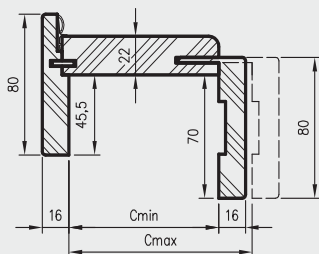

OŚCIEŻNICE REGULOWANE

DO DRZWI Z ODWRÓCONĄ PRZYLGĄ

KONSTRUKCJA

Ościeżnica regulowana z odwróconą przylgą wykonana jest z wysokogatunkowej płyty drewnopochodnej. Od strony ekspozycyjnej malowana najwyższej jakości lakierami akrylowymi UV. Dla zapewnienia wysokiej jakości ościeżnic malowanych, przed lakierowaniem są one oklejone specjalnym materiałem stanowiącym jednolity podkład. Jej konstrukcja przystosowana jest do grubości skrzydła 40 mm i pozwala na zastosowanie do ścian o grubości od 90 - 290 mm.

ZASTOSOWANIE

Ościeżnica ma zastosowanie do drzwi z odwróconą przylgą, z kolekcji: Uni, Binito, Fargo.

ZAWARTOŚĆ KOMPLETU

Belka główna (element poziomy i dwa pionowe), kątownik T80 (poziomy i dwa pionowe), uszczelka drzwiowa, zestaw dwóch zawiasów TECTUS 240 3D, zaczep zamka magnetycznego, komplet elementów przeznaczonych do zmontowania ościeżnicy wg dołączonej instrukcji. Ościeżnice pakowane są w opakowania kartonowe.

Profil ościeżnicy

Przekrój pionowy ORO

Wymagana wysokość otworu w murze = 2103 mm

Przekrój poziomy ORO

D - wymagana szerokość otworu w murze

zawias TECTUS 240 3D

CENY OŚCIEŻNIC REGULOWANYCH Z ODWRÓCONĄ PRZYLGĄ