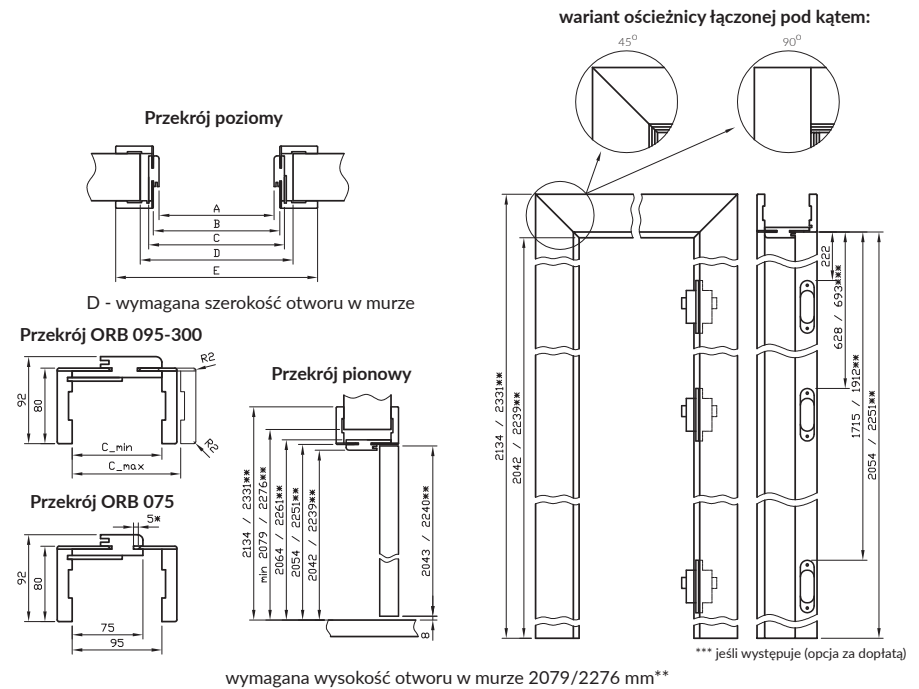

Ceny zawierają również 2 zawiasy z płytkami mocującymi. Ceny ościeżnic łączonych pod kątem 90°

- dopłata 37 zł | 45,51 zł. Dopłata za trzeci zawias Estetic 80 - 112 zł | 137,76 zł

Cena ościeżnicy do drzwi dwuskrzydłowych: +50%. (w przypadku użycia 3 zawiasów dopłata dodatkowa 226 zł | 277,98 zł)

Belka główna (element poziomy i dwa pionowe) wraz z szerokim kątownikiem (80 mm) o małych promieniach zaokrąglenia profilu przekroju poprzecznego (R2), uszczelka drzwiowa, zestaw zawiasów, komplet elementów przeznaczonych do zmontowania ościeżnicy wg dołączonej instrukcji. Ościeżnice pakowane są w opakowania kartonowe.