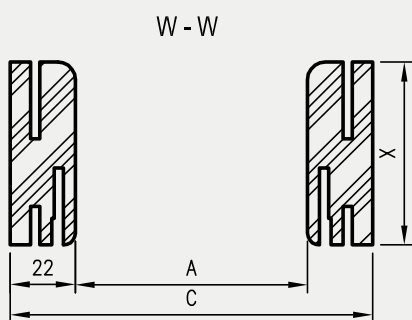

## ZASTOSOWANIE

Panel poszerzający to składowa ozdobnej zabudowy przejścia w murze lub powiększenie możliwości instalowania ościeżnic przy grubych ścianach powyżej 320 mm. Panel jest poszerzeniem środkowych części ościeżnic regulowanych i tuneli regulowanych. Znajduje zastosowanie przy użyciu kątowników regulowanych, z wcześniej zamówionych ościeżnic lub tuneli z kątem łączenia 45°.

## ZAWARTOŚĆ KOMPLETU

- » dwie belki pionowe
- » belka pozioma
- » trzy pióra łączące
- » akcesoria do łączenia belek

\* w ORS max 280  
w ORO max 270  
w TUN max 287

warianty szerokości przekroju panela

Wymiary paneli poszerzających ORB\_45° - ościeżnice regulowane do drzwi bezprzylgowych 45°

warianty wysokości					do drzwi jednoskrzydłowych							do drzwi dwuskrzydłowych					
	PL	198X	211X	224X	„60”	„70”	„80”	„90”	„100”	„120”	„130”	„140”	„150”	„160”	„170”	„180”	
Hś	2042	1982	2109	2239	A	627	727	827	927	1027	1274	1374	1474	1574	1674	1774	1874
Hw	2064	2004	2131	2261	C	671	771	871	971	1071	1318	1418	1518	1618	1718	1818	1918

		„80”	„90”	„100”	
Hś	2029	A	806	906	1006
Hw	2051	C	850	950	1050

Wymiary paneli poszerzających ORO - ościeżnice regulowane do drzwi z odwróconą przylgą

		„60”	„70”	„80”	„90”	„100”	
Hś	2066	A	650	750	850	950	1050
Hw	2088	C	694	794	894	994	1094