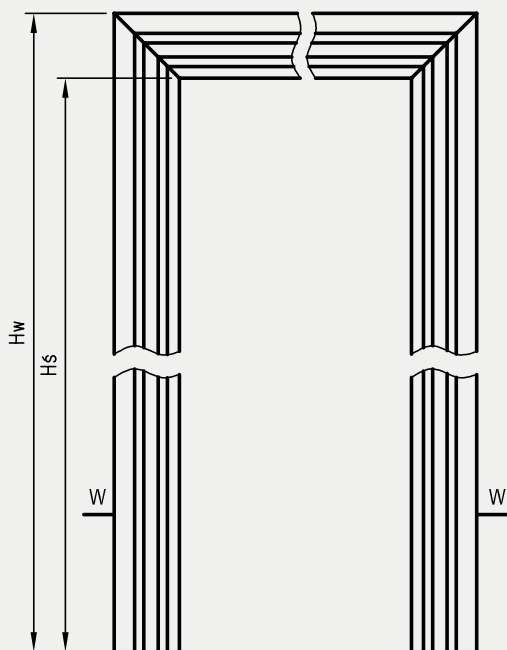

## ZASTOSOWANIE

Panel poszerzający to składowa ozdobnej zabudowy przejścia w murze lub powiększenie możliwości instalowania ościeżnic przy grubych ścianach powyżej 320 mm. Panel jest poszerzeniem środkowych części ościeżnic regulowanych i tuneli regulowanych. Znajduje zastosowanie przy użyciu kątowników regulowanych, z wcześniej zamówionych ościeżnic lub tuneli z kątem łączenia 45°.

Panele poszerzające o zmiennych wysokościach występują tylko w grupie oklein Cell i CPL.

## ZAWARTOŚĆ KOMPLETU

- » dwie belki pionowe
- » belka pozioma
- » trzy pióra łączące
- » akcesoria do łączenia belek

\* w ORS max 280  
w ORO max 270  
w TUN max 287

warianty szerokości przekroju panela

# PANELE POSZERZAJĄCE

Wymiary paneli poszerzających OR - ościeżnice regulowane do drzwi przylgowych

warianty wysokości					do drzwi jednoskrzydłowych							do drzwi dwuskrzydłowych										
	PL	198X	211X	224X	„60”	„70”	„80”	„90”	„100”	„110”	„100d”	„110d”	„120”	„130”	„140”	„150”	„160”	„170”	„180”	„190”	„200”	
Hś	2029	1969	2096	2226	A	600	700	800	900	1000	1100	1035	1135	1235	1335	1435	1535	1635	1735	1835	1935	2035
Hw	2051	1991	2118	2248	C	644	744	844	944	1044	1144	1079	1179	1279	1379	1479	1579	1679	1779	1879	1979	2079