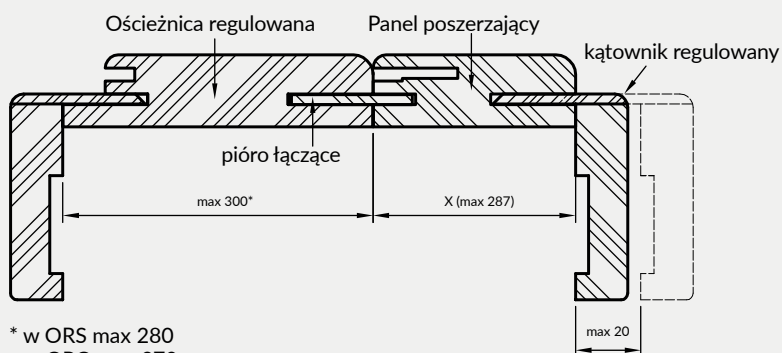

## ZASTOSOWANIE

Panel poszerzający to składowa ozdobnej zabudowy przejścia w murze lub powiększenie możliwości instalowania ościeżnic przy grubych ścianach powyżej 320 mm. Panel jest poszerzeniem środkowych części ościeżnic regulowanych i tuneli regulowanych. Znajduje zastosowanie przy użyciu kątowników regulowanych, z wcześniej zamówionych ościeżnic lub tuneli z kątem łączenia 45°.

Panele poszerzające o zmiennych wysokościach występują tylko w grupie oklein Cell i CPL.

## ZAWARTOŚĆ KOMPLETU

- » dwie belki pionowe
- » belka pozioma
- » trzy pióra łączące
- » akcesoria do łączenia belek

\* w ORS max 280  
w ORO max 270  
w TUN max 287

warianty szerokości przekroju panela