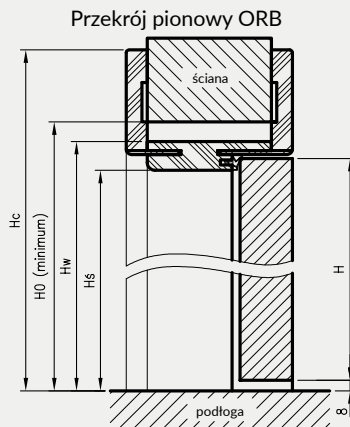

ZAWARTOŚĆ KOMPLETU

Belka główna (element poziomy i dwa pionowe wraz z elementami maskującymi), uszczelka drzwiowa, zestaw zawiasów, komplet elementów przeznaczonych do zmontowania ościeżnicy wg dołączonej instrukcji.

Ościeżnice pakowane są w opakowania kartonowe.

Wszystkie ościeżnice w 3 dodatkowych opcjach wysokości mogą być wyposażone w 2 lub 3 zawiasy.

H	Hs	Hw	HO	Hc
1983	1982	2004	2019	2074
2110	2109	2131	2146	2201
2240	2239	2261	2276	2331

HO - wymagana wysokość otworu w murze