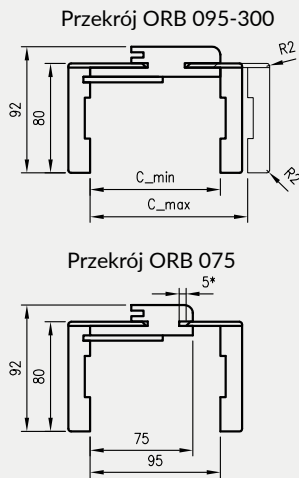

ZAWARTOŚĆ KOMPLETU

Belka główna (element poziomy i dwa pionowe wraz z elementami maskującymi), uszczelka drzwiowa, zestaw zawiasów, komplet elementów przeznaczonych do zmontowania ościeżnicy wg dołączonej instrukcji.

Ościeżnice pakowane są w opakowania kartonowe.

Wszystkie ościeżnice w 3 dodatkowych opcjach wysokości mogą być wyposażone w 2 lub 3 zawiasy.

H	Hs	Hw	HO	Hc
1983	1982	2004	2019	2074
2110	2109	2131	2146	2201
2240	2239	2261	2276	2331

HO - wymagana wysokość otworu w murze