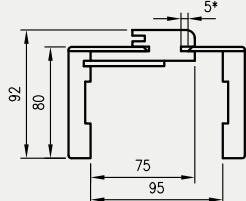

Przekrój poziomy ORB

D - wymagana szerokość otworu w murze

Przekrój ORB 095-300

Przekrój ORB 075

Przekrój pionowy drzwi bezprzylgowych w ORB

wymagana wysokość otworu w murze 2079 mm

do drzwi dwuskrzydłowych

	A	C	D	E
120	1274	1318	1378	1458
130	1374	1418	1478	1558
140	1474	1518	1578	1658
150	1574	1618	1678	1758
160	1674	1718	1778	1858
170	1774	1818	1878	1958
180	1874	1918	1978	2058

do drzwi jednoskrzydłowych