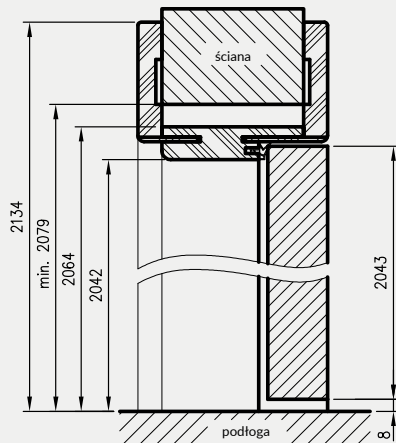

## ZAWARTOŚĆ KOMPLETU

Belka główna (element poziomy i dwa pionowe) wraz z szerokim kątownikiem (80 mm) o małych promieniach zaokrąglenia profilu przekroju poprzecznego (R2), uszczelka drzwicowa, zestaw zawiasów, komplet elementów przeznaczonych do zmontowania ościeżnicy wg dołączonej instrukcji. Ościeżnice pakowane są w opakowania kartonowe.

Przekrój poziomy ORB

D - wymagana szerokość otworu w murze

Przekrój ORB 095-300

Przekrój ORB 075

Przekrój pionowy drzwi bezprzylgowych w ORB

wymagana wysokość otworu w murze 2079 mm

do drzwi dwuskrzydłowych

	A	C	D	E
120	1274	1318	1378	1458
130	1374	1418	1478	1558
140	1474	1518	1578	1658
150	1574	1618	1678	1758
160	1674	1718	1778	1858
170	1774	1818	1878	1958
180	1874	1918	1978	2058

do drzwi jednoskrzydłowych