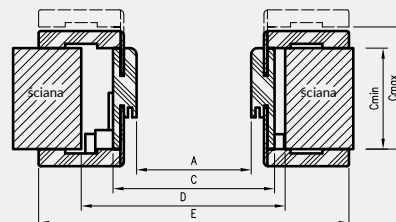

## ZAWARTOŚĆ KOMPLETU

Belka główna (element poziomy i dwa pionowe) wraz z szerokim kątownikiem (80 mm) o małych promieniach zaokrąglenia profilu przekroju poprzecznego (R2), uszczelka drzwicowa, zestaw zawiasów, komplet elementów przeznaczonych do zmontowania ościeżnicy wg dołączonej instrukcji. Ościeżnice pakowane są w opakowania kartonowe.

ORB łączenie pod kątem 45°

ORB łączenie pod kątem 90°\*\*

\*\* łączenie pod kątem 90° dostępne w kolorze biała mat, czarna mat 2, biały malowany akrylowy UV, sosna biała, dąb piaskowy, dąb polski 3D, biały lakier, czarny lakier i dekory z kolekcji LUX i WOOD

Przekrój poziomy ORB

D - wymagana szerokość otworu w murze

Przekrój ORB 095-300

Przekrój ORB 075

Przekrój pionowy drzwi bezprzylgowych w ORB

wymagana wysokość otworu w murze 2079 mm

do drzwi dwuskrzydłowych