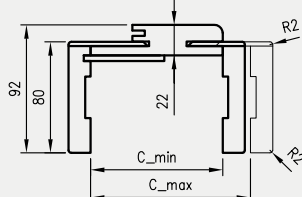

## ZAWARTOŚĆ KOMPLETU

Belka główna (element poziomy i dwa pionowe) wraz z szerokim kątownikiem (80 mm) o małych promieniach zaokrąglenia profilu przekroju poprzecznego (R2), uszczelka drzwicowa, zestaw zawiasów, komplet elementów przeznaczonych do zmontowania ościeżnicy wg dołączonej instrukcji. Ościeżnice pakowane są w opakowania kartonowe.

ORB łączenie pod kątem 45°

ORB łączenie pod kątem 90°\*\*

\*\* łączenie pod kątem 90° dostępne w kolorze biała mat, czarna mat 2, biały malowany akrylowy UV, sosna biała, dąb piaskowy, dąb polski 3D, biały lakier, czarny lakier i dekory z kolekcji LUX i WOOD

Przekrój poziomy ORB

D - wymagana szerokość otworu w murze

Przekrój ORB 095-300

Przekrój ORB 075

Przekrój pionowy drzwi bezprzylgowych w ORB

wymagana wysokość otworu w murze 2079 mm

do drzwi dwuskrzydłowych