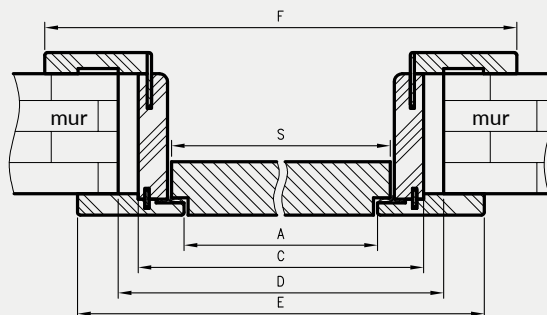

OŚCIEŻNICE REGULOWANE

DO DRZWI Z ODWRÓCONĄ PRZYLGĄ

KONSTRUKCJA

Ościeżnica regulowana z odwróconą przylgą wykonana jest z wysokogatunkowej płyty drewnopochodnej. Od strony ekspozycyjnej malowana najwyższej jakości lakierami akrylowymi UV. Dla zapewnienia wysokiej jakości ościeżnic malowanych, przed lakierowaniem są one oklejone specjalnym materiałem stanowiącym jednolity podkład. Jej konstrukcja przystosowana jest do grubości skrzydła 40 mm i pozwala na zastosowanie do ścian o grubości od 90 - 290 mm.

ZASTOSOWANIE

Ościeżnica ma zastosowanie do drzwi z odwróconą przylgą, z kolekcji: Uni, Binito, Fargo.

ZAWARTOŚĆ KOMPLETU

Belka główna (element poziomy i dwa pionowe), kątownik T80 (poziomy i dwa pionowe), uszczelka drzwiowa, zestaw dwóch zawiasów TECTUS 240 3D, zaczep zamka magnetycznego, komplet elementów przeznaczonych do zmontowania ościeżnicy wg dołączonej instrukcji. Ościeżnice pakowane są w opakowania kartonowe.

Profil ościeżnicy

Przekrój pionowy ORO

Wymagana wysokość otworu w murze = 2103 mm

Przekrój poziomy ORO

D - wymagana szerokość otworu w murze

zawias TECTUS 240 3D

CENY OŚCIEŻNIC REGULOWANYCH Z ODWRÓCONĄ PRZYLGĄ