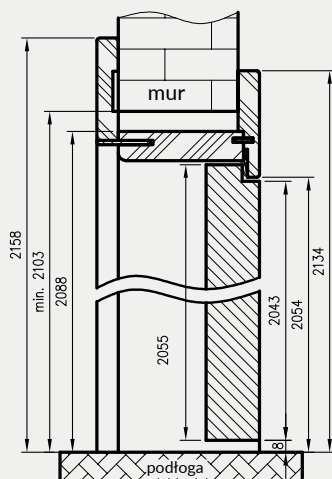

OŚCIEŻNICE REGULOWANE

DO DRZWI Z ODWRÓCONĄ PRZYLGĄ

KONSTRUKCJA

Ościeżnica regulowana z odwróconą przylgą wykonana jest z wysokogatunkowej płyty drewnopochodnej. Od strony ekspozycyjnej malowana najwyższej jakości lakierami akrylowymi UV. Dla zapewnienia wysokiej jakości ościeżnic malowanych, przed lakierowaniem są one oklejone specjalnym materiałem stanowiącym jednolity podkład. Jej konstrukcja przystosowana jest do grubości skrzydła 40 mm i pozwala na zastosowanie do ścian o grubości od 90 - 290 mm.

ZASTOSOWANIE

Ościeżnica ma zastosowanie do drzwi z odwróconą przylgą, z kolekcji: Uni, Binito, Fargo.

ZAWARTOŚĆ KOMPLETU

Belka główna (element poziomy i dwa pionowe), kątownik T80 (poziomy i dwa pionowe), uszczelka drzwiowa, zestaw dwóch zawiasów TECTUS 240 3D, zaczep zamka magnetycznego, komplet elementów przeznaczonych do zmontowania ościeżnicy wg dołączonej instrukcji. Ościeżnice pakowane są w opakowania kartonowe.

Profil ościeżnicy

Przekrój pionowy ORO

Wymagana wysokość otworu w murze = 2103 mm

Przekrój poziomy ORO

D - wymagana szerokość otworu w murze

zawias TECTUS 240 3D

CENY OŚCIEŻNIC REGULOWANYCH Z ODWRÓCONĄ PRZYLGĄ