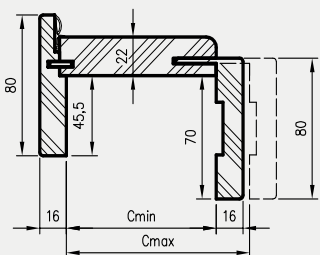

OŚCIEŻNICE REGULOWANE

DO DRZWI Z ODWRÓCONĄ PRZYLGĄ

KONSTRUKCJA

Ościeżnica regulowana z odwróconą przylgą wykonana jest z wysokogatunkowej płyty drewnopochodnej. Od strony ekspozycyjnej malowana najwyższej jakości lakierami akrylowymi UV. Dla zapewnienia wysokiej jakości ościeżnic malowanych, przed lakierowaniem są one oklejone specjalnym materiałem stanowiącym jednolity podkład. Jej konstrukcja przystosowana jest do grubości skrzydła 40 mm i pozwala na zastosowanie do ścian o grubości od 90 - 290 mm.

ZASTOSOWANIE

Ościeżnica ma zastosowanie do drzwi z odwróconą przylgą, z kolekcji: Uni, Binito, Fargo.

ZAWARTOŚĆ KOMPLETU

Belka główna (element poziomy i dwa pionowe), kątownik T80 (poziomy i dwa pionowe), uszczelka drzwiowa, zestaw dwóch zawiasów TECTUS 240 3D, zaczep zamka magnetycznego, komplet elementów przeznaczonych do zmontowania ościeżnicy wg dołączonej instrukcji. Ościeżnice pakowane są w opakowania kartonowe.

Profil ościeżnicy

Przekrój pionowy ORO

Wymagana wysokość otworu w murze = 2103 mm

Przekrój poziomy ORO

D - wymagana szerokość otworu w murze

zawias TECTUS 240 3D

CENY OŚCIEŻNIC REGULOWANYCH Z ODWRÓCONĄ PRZYLGĄ