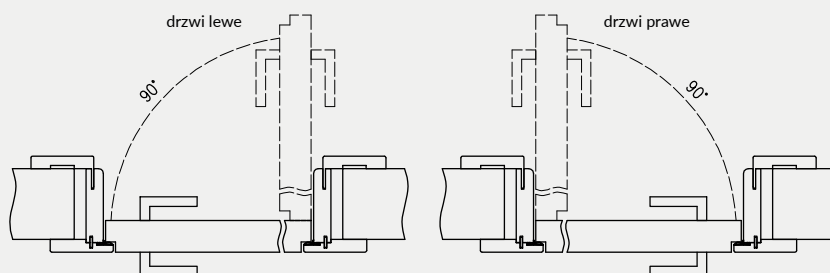

OŚCIEŻNICE REGULOWANE

DO DRZWI Z ODWRÓCONĄ PRZYLGĄ

KONSTRUKCJA

Ościeżnica regulowana z odwróconą przylgą wykonana jest z wysokogatunkowej płyty drewnopochodnej. Od strony ekspozycyjnej malowana najwyższej jakości lakierami akrylowymi UV. Dla zapewnienia wysokiej jakości ościeżnic malowanych, przed lakierowaniem są one oklejone specjalnym materiałem stanowiącym jednolity podkład. Jej konstrukcja przystosowana jest do grubości skrzydła 40 mm i pozwala na zastosowanie do ścian o grubości od 90 - 290 mm.

ZASTOSOWANIE

Ościeżnica ma zastosowanie do drzwi z odwróconą przylgą, z kolekcji: Uni, Binito, Fargo.

ZAWARTOŚĆ KOMPLETU

Belka główna (element poziomy i dwa pionowe), kątownik T80 (poziomy i dwa pionowe), uszczelka drzwiowa, zestaw dwóch zawiasów TECTUS 240 3D, zaczep zamka magnetycznego, komplet elementów przeznaczonych do zmontowania ościeżnicy wg dołączonej instrukcji. Ościeżnice pakowane są w opakowania kartonowe.

Profil ościeżnicy

Przekrój pionowy ORO

Wymagana wysokość otworu w murze = 2103 mm

Przekrój poziomy ORO

D - wymagana szerokość otworu w murze

zawias TECTUS 240 3D

CENY OŚCIEŻNIC REGULOWANYCH Z ODWRÓCONĄ PRZYLGĄ