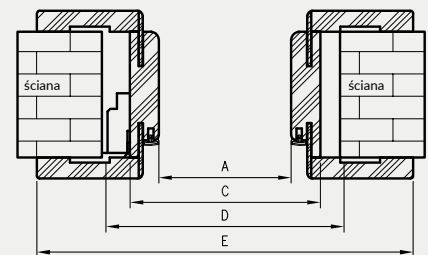

ZAWARTOŚĆ KOMPLETU

Belka główna (element poziomy i dwa pionowe wraz z elementami maskującymi), uszczelka drzewiowa, zestaw zawiasów, komplet elementów przeznaczonych do zmontowania ościeżnicy wg dołączonej instrukcji. Ościeżnice pakowane są w opakowania kartonowe.

Wszystkie ościeżnice przylgowe w 3 dodatkowych opcjach wysokości powinny być wyposażone w 3 zawiasy.

Przekrój pionowy OR

H	Hs	Hw	H0	Hc
1983	1969	1991	2006	2061
2110	2096	2118	2133	2188
2240	2226	2248	2263	2318

Przekrój OR z ką. T80

Przekrój poziomy OR

D - wymagana szerokość otworu w murze
H - wysokość skrzydła
H0 - wymagana wysokość otworu w murze

CENY OŚCIEŻNIC REGULOWANYCH O ZMIENNYCH WYSOKOŚCIACH Z KĄTOWNIKIEM T80

Grubość muru	P CELL				P CPL				
	wysokość skrzydła 1983 i 2043		wysokość skrzydła 2110 i 2240		wysokość skrzydła 1983 i 2043		wysokość skrzydła 2110 i 2240		
	Cmin	Cmax	netto	brutto	netto	brutto	netto	brutto	
75	95	382 zł	469,86 zł	455 zł	559,65 zł	386 zł	474,78 zł	460 zł	565,80 zł
95	115	394 zł	484,62 zł	472 zł	580,56 zł	405 zł	498,15 zł	482 zł	592,86 zł
120	140	409 zł	503,07 zł	492 zł	605,16 zł	419 zł	515,37 zł	498 zł	612,54 zł
140	160	427 zł	525,21 zł	512 zł	629,76 zł	437 zł	537,51 zł	517 zł	635,91 zł
160	180	439 zł	539,97 zł	526 zł	646,98 zł	447 zł	549,81 zł	535 zł	658,05 zł
180	200	455 zł	559,65 zł	548 zł	674,04 zł	465 zł	571,95 zł	552 zł	678,96 zł
200	220	469 zł	576,87 zł	565 zł	694,95 zł	482 zł	592,86 zł	573 zł	704,79 zł
220	240	487 zł	599,01 zł	582 zł	715,86 zł	496 zł	610,08 zł	590 zł	725,70 zł
240	260	499 zł	613,77 zł	600 zł	738,00 zł	510 zł	627,30 zł	608 zł	747,84 zł
260	280	514 zł	632,22 zł	617 zł	758,91 zł	523 zł	643,29 zł	625 zł	768,75 zł
280	300	529 zł	650,67 zł	636 zł	782,28 zł	543 zł	667,89 zł	645 zł	793,35 zł
300	320	545 zł	670,35 zł	652 zł	801,96 zł	553 zł	680,19 zł	661 zł	813,03 zł