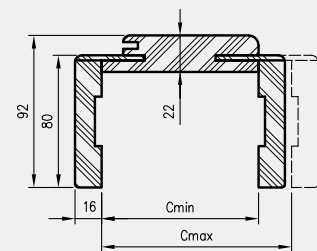

ZASTOSOWANIE

Ościeżnica regulowana o zmiennych wysokościach z kątownikiem T80 może być zastosowana do skrzydeł przylgowych Standard 10, Modern, Plus w trzech dodatkowych opcjach wysokości skrzydła: 1983 mm, 2110 mm i 2240 mm.

ZAWARTOŚĆ KOMPLETU

Belka główna (element poziomy i dwa pionowe wraz z elementami maskującymi), uszczelka drzewiowa, zestaw zawiasów, komplet elementów przeznaczonych do zmontowania ościeżnicy wg dołączonej instrukcji. Ościeżnice pakowane są w opakowania kartonowe.

Wszystkie ościeżnice przylgowe w 3 dodatkowych opcjach wysokości powinny być wyposażone w 3 zawiasy.

Przekrój pionowy OR

H	Hs	Hw	H0	Hc
1983	1969	1991	2006	2061
2110	2096	2118	2133	2188
2240	2226	2248	2263	2318

Przekrój OR z ką. T80

Przekrój poziomy OR

D - wymagana szerokość otworu w murze
H - wysokość skrzydła
H0 - wymagana wysokość otworu w murze

CENY OŚCIEŻNIC REGULOWANYCH O ZMIENNYCH WYSOKOŚCIACH Z KĄTOWNIKIEM T80