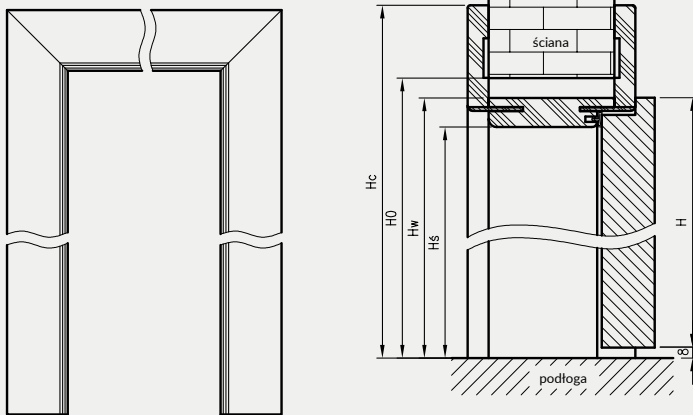

OŚCIEŻNICE REGULOWANE

O ZMIENNYCH WYSOKOŚCIACH Z KĄTOWNIKIEM T80

W związku z zainteresowaniem Klientów drzwiami w wymiarach niestandardowych wprowadziliśmy do oferty kolekcje Modern, Plus oraz model skrzydła Standard 10 z ościeżnicą regulowaną z kątownikiem T80 w 3 dodatkowych wariantach wysokości.

ZASTOSOWANIE

Ościeżnica regulowana o zmiennych wysokościach z kątownikiem T80 może być zastosowana do skrzydeł przylgowych Standard 10, Modern, Plus w trzech dodatkowych opcjach wysokości skrzydła: 1983 mm, 2110 mm i 2240 mm.

ZAWARTOŚĆ KOMPLETU

Belka główna (element poziomy i dwa pionowe wraz z elementami maskującymi), uszczelka drzewiowa, zestaw zawiasów, komplet elementów przeznaczonych do zmontowania ościeżnicy wg dołączonej instrukcji. Ościeżnice pakowane są w opakowania kartonowe.

Wszystkie ościeżnice przylgowe w 3 dodatkowych opcjach wysokości powinny być wyposażone w 3 zawiasy.

Przekrój pionowy OR

H	Hs	Hw	H0	Hc
1983	1969	1991	2006	2061
2110	2096	2118	2133	2188
2240	2226	2248	2263	2318