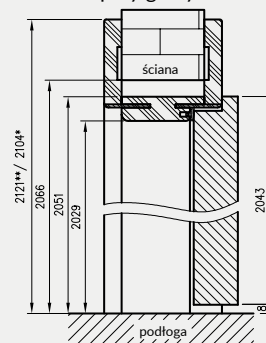

Przekrój OR/ORC z ką. T80

Przekrój poziomy OR/ORC

D - wymagana szerokość otworu w murze

Przekrój pionowy drzwi przylgowych z OR

Przekrój pionowy drzwi szklanych z ORC

## CENY OŚCIEŻNIC REGULOWANYCH Z KĄTOWNIKIEM T80 I T63

Grubość muru		CELL (CPL, SZKLANE)		CPL (SZKLANE)		MALOWANE (MALOWANE, SZKLANE)		FINISZ (FINISZ)	
Cmin	Cmax	netto	brutto	netto	brutto	netto	brutto	netto	brutto
75	95	382 zł	469,86 zł	386 zł	474,78 zł	565 zł	694,95 zł	323 zł	397,29 zł
95	115	394 zł	484,62 zł	405 zł	498,15 zł	589 zł	724,47 zł	337 zł	414,51 zł
120	140	409 zł	503,07 zł	419 zł	515,37 zł	611 zł	751,53 zł	349 zł	429,27 zł
140	160	427 zł	525,21 zł	437 zł	537,51 zł	629 zł	773,67 zł	356 zł	437,88 zł
160	180	439 zł	539,97 zł	447 zł	549,81 zł	650 zł	799,50 zł	366 zł	450,18 zł
180	200	455 zł	559,65 zł	465 zł	571,95 zł	672 zł	826,56 zł	380 zł	467,40 zł
200	220	469 zł	576,87 zł	482 zł	592,86 zł	693 zł	852,39 zł	391 zł	480,93 zł
220	240	487 zł	599,01 zł	496 zł	610,08 zł	715 zł	879,45 zł	403 zł	495,69 zł
240	260	499 zł	613,77 zł	510 zł	627,30 zł	734 zł	902,82 zł	415 zł	510,45 zł
260	280	514 zł	632,22 zł	523 zł	643,29 zł	751 zł	923,73 zł	425 zł	522,75 zł
280	300	529 zł	650,67 zł	543 zł	667,89 zł	776 zł	954,48 zł	436 zł	536,28 zł
300	320	545 zł	670,35 zł	553 zł	680,19 zł	796 zł	979,08 zł	448 zł	551,04 zł

Cena ościeżnicy do drzwi dwuskrzydłowych: +30%

wymagana wysokość otworu w murze 2066 mm (2072 mm dla drzwi szklanych)