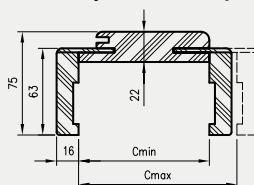

ZAWARTOŚĆ KOMPLETU

Belka główna (element poziomy i dwa pionowe wraz z elementami maskującymi), uszczelka drzwiowa, zestaw zawiasów, komplet elementów przeznaczonych do zmontowania ościeżnicy wg dołączonej instrukcji.

Ościeżnice pakowane są w opakowania kartonowe.

Wszystkie ościeżnice do kolekcji drzwi ramowych oraz ościeżnice 90 i szersze powinny być wyposażone w 3 zawiasy. Ościeżnice do drzwi szklanych wyposażone są w 2 zawiasy $\varnothing$ 15 mm, specjalny zaczep i uszczelkę.

do drzwi dwuskrzydłowych

	A	C	D	E**	E*
100d	1035	1079	1115	1219	1185
110d	1135	1179	1215	1319	1285
120	1235	1279	1315	1419	1385
130	1335	1379	1415	1519	1485
140	1435	1479	1515	1619	1585
150	1535	1579	1615	1719	1685
160	1635	1679	1715	1819	1785
170	1735	1779	1815	1919	1885
180	1835	1879	1915	2019	1985
190	1935	1979	2015	2119	2085
200	2035	2079	2115	2219	2185

do drzwi jednoskrzydłowych

	A	C	D	E**	E*
60	600	644	680	784	750
70	700	744	780	884	850
80	800	844	880	984	950
90	900	944	980	1084	1050
100	1000	1044	1080	1184	1150
110	1100	1144	1180	1284	1250

Przekrój OR/ORC z ką. T63