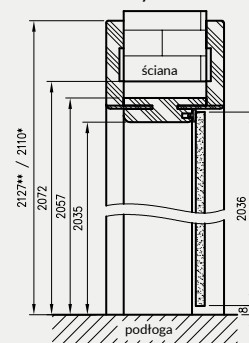

Przekrój OR/ORC z ką. T80

Przekrój poziomy OR/ORC

D - wymagana szerokość otworu w murze

Przekrój pionowy drzwi przylgowych z OR

Przekrój pionowy drzwi szklanych z ORC

## CENY OŚCIEŻNIC REGULOWANYCH Z KĄTOWNIKIEM T80 I T63

Grubość muru		CELL (CPL, SZKLANE)		CPL (SZKLANE)		MALOWANE (MALOWANE, SZKLANE)		FINISZ (FINISZ)	
Cmin	Cmax	netto	brutto	netto	brutto	netto	brutto	netto	brutto
75	95	382 zł	469,86 zł	386 zł	474,78 zł	565 zł	694,95 zł	323 zł	397,29 zł
95	115	394 zł	484,62 zł	405 zł	498,15 zł	589 zł	724,47 zł	337 zł	414,51 zł
120	140	409 zł	503,07 zł	419 zł	515,37 zł	611 zł	751,53 zł	349 zł	429,27 zł
140	160	427 zł	525,21 zł	437 zł	537,51 zł	629 zł	773,67 zł	356 zł	437,88 zł
160	180	439 zł	539,97 zł	447 zł	549,81 zł	650 zł	799,50 zł	366 zł	450,18 zł
180	200	455 zł	559,65 zł	465 zł	571,95 zł	672 zł	826,56 zł	380 zł	467,40 zł
200	220	469 zł	576,87 zł	482 zł	592,86 zł	693 zł	852,39 zł	391 zł	480,93 zł
220	240	487 zł	599,01 zł	496 zł	610,08 zł	715 zł	879,45 zł	403 zł	495,69 zł
240	260	499 zł	613,77 zł	510 zł	627,30 zł	734 zł	902,82 zł	415 zł	510,45 zł
260	280	514 zł	632,22 zł	523 zł	643,29 zł	751 zł	923,73 zł	425 zł	522,75 zł
280	300	529 zł	650,67 zł	543 zł	667,89 zł	776 zł	954,48 zł	436 zł	536,28 zł
300	320	545 zł	670,35 zł	553 zł	680,19 zł	796 zł	979,08 zł	448 zł	551,04 zł

Cena ościeżnicy do drzwi dwuskrzydłowych: +30%

wymagana wysokość otworu w murze 2066 mm (2072 mm dla drzwi szklanych)