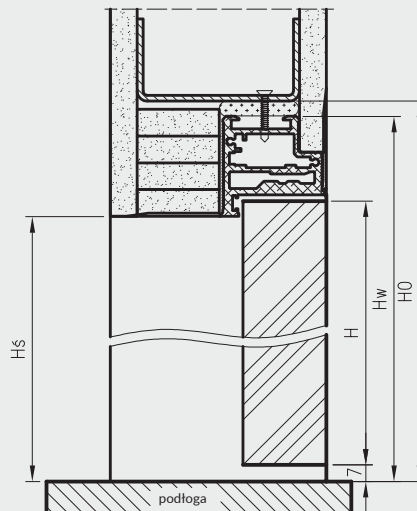

## BEZPRZYLGOWE - OTWIERANE NA ZEWNĄTRZ W NORMIE 202X, 220X, 240X

Przekrój poprzeczny drzwi Sara Eco2 bezprzylgowe - otwierane na zewnątrz

Przekrój pionowy drzwi Sara Eco 2 bezprzylgowe - otwierane na zewnątrz

Wymiary wysokości drzwi bezprzylgowych

norma	H	Hs	Hw	H0
202X	2020	2020	2068	2075
220X	2200	2200	2248	2255
240X	2400	2400	2448	2455

Wymiary szerokości drzwi Sara Eco 2

	S	A	C	D
"60"	620	605	701	710
"70"	720	705	801	810
"80"	820	805	901	910
"90"	920	905	1001	1010
"100"	1020	1005	1101	1110

## PRZYLGOWE - OTWIERANE DO WEWNĄTRZ W NORMIE 202X, 220X, 240X

Przekrój poprzeczny drzwi Sara Eco2 przylgowe - otwierane do wewnątrz

Przekrój pionowy drzwi Sara Eco 2 przylgowe - otwierane do wewnątrz

Wymiary wysokości drzwi przylgowych

norma	H*	Hs*	Hw*	H0*
202X	2030	2030	2078	2085
220X	2210	2210	2258	2265
240X	2410	2410	2458	2465

Wymiary szerokości drzwi Sara Eco 2

	S	A	C	D
"60"	620	605	701	710
"70"	720	705	801	810
"80"	820	805	901	910
"90"	920	905	1001	1010
"100"	1020	1005	1101	1110