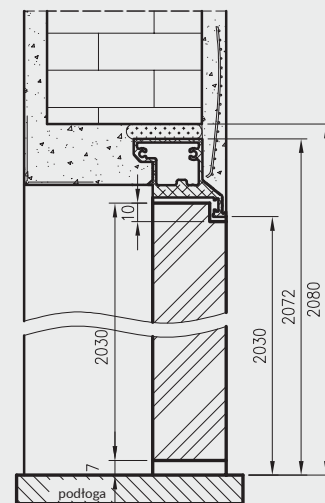

norma	H*	Hs*	Hw*	H0*
202X	2030	2030	2078	2085
220X	2210	2210	2258	2265
240X	2410	2410	2458	2465

Wymiary szerokości drzwi Sara Eco 2

	S	A	C	D
"60"	620	605	701	710
"70"	720	705	801	810
"80"	820	805	901	910
"90"	920	905	1001	1010
"100"	1020	1005	1101	1110

Wymiary szerokości drzwi Sara Eco 2

	S	A	C	D
"60"	620	605	690	700
"70"	720	705	790	800
"80"	820	805	890	900
"90"	920	905	990	1000
"100"	1020	1005	1090	1100

## PRZYLGOWE - OTWIERANE DO WEWNĄTRZ W NORMIE 202X OŚCIEŻNICA DRE

Przekrój poprzeczny dla drzwi Sara Eco 2 przylgowe - otwierane do wewnątrz

Przekrój pionowy dla drzwi Sara Eco 2 przylgowe - otwierane do wewnątrz

Wymiary szerokości drzwi Sara Eco 2

	S	A	C	D
"60"	620	605	690	700
"70"	720	705	790	800
"80"	820	805	890	900
"90"	920	905	990	1000
"100"	1020	1005	1090	1100

S - szerokość skrzydła drzwiowego  
A - szerokość w świetle przejścia ościeżnicy  
C - szerokość zewnętrzna ościeżnicy  
D - wymagana szerokość otworu w murze