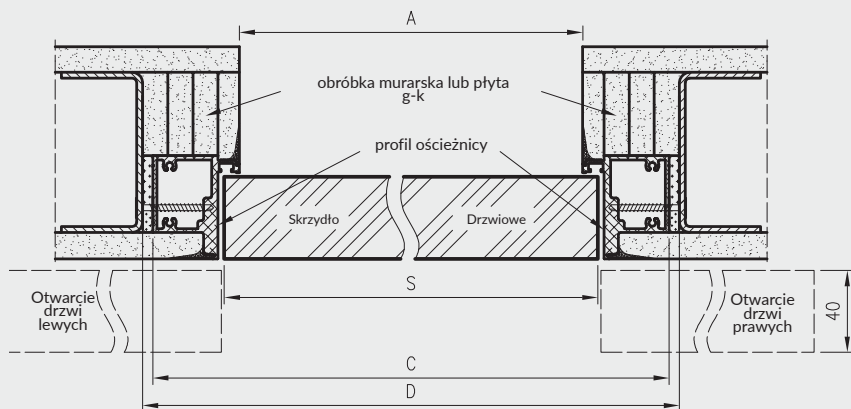

Wymiary szerokości drzwi Sara Eco 2

BEZPRZYLGOWE - OTWIERANE NA ZEWNĄTRZ W NORMIE 202X OŚCIEŻNICA DRE

Przekrój poprzeczny dla drzwi Sara Eco2 bezprzylgowe - otwierane na zewnątrz