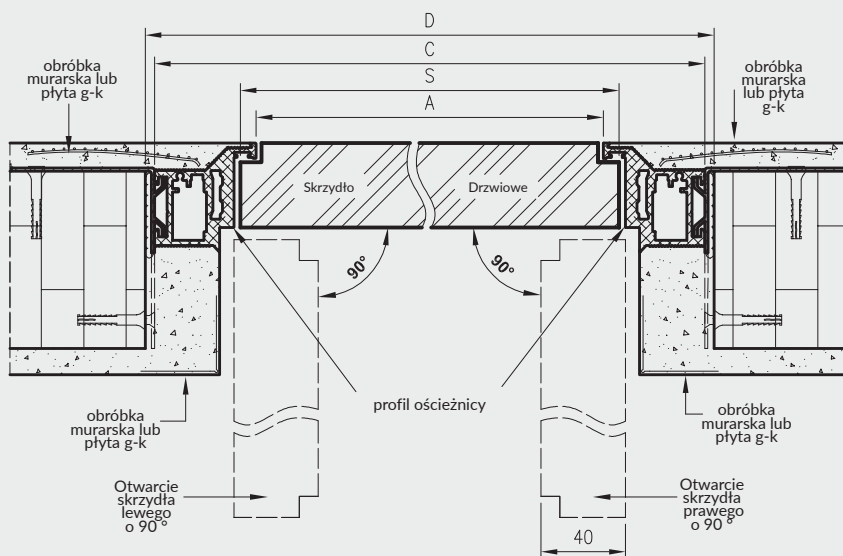

## BEZPRZYLGOWE - OTWIERANE NA ZEWNĄTRZ W NORMIE 202X, 220X, 240X

Przekrój poprzeczny drzwi Sara Eco2 bezprzylgowe - otwierane na zewnątrz

Przekrój pionowy drzwi Sara Eco 2 bezprzylgowe - otwierane na zewnątrz

Wymiary wysokości drzwi bezprzylgowych

norma	H	Hs	Hw	H0
202X	2020	2020	2068	2075
220X	2200	2200	2248	2255
240X	2400	2400	2448	2455

Wymiary szerokości drzwi Sara Eco 2

	S	A	C	D
"60"	620	605	701	710
"70"	720	705	801	810
"80"	820	805	901	910
"90"	920	905	1001	1010
"100"	1020	1005	1101	1110

## PRZYLGOWE - OTWIERANE DO WEWNĄTRZ W NORMIE 202X, 220X, 240X

Przekrój poprzeczny drzwi Sara Eco2 przylgowe - otwierane do wewnątrz

Przekrój pionowy drzwi Sara Eco 2 przylgowe - otwierane do wewnątrz

Wymiary wysokości drzwi przylgowych

norma	H*	Hs*	Hw*	H0*
202X	2030	2030	2078	2085
220X	2210	2210	2258	2265
240X	2410	2410	2458	2465

Wymiary szerokości drzwi Sara Eco 2

	S	A	C	D
"60"	620	605	701	710
"70"	720	705	801	810
"80"	820	805	901	910
"90"	920	905	1001	1010
"100"	1020	1005	1101	1110