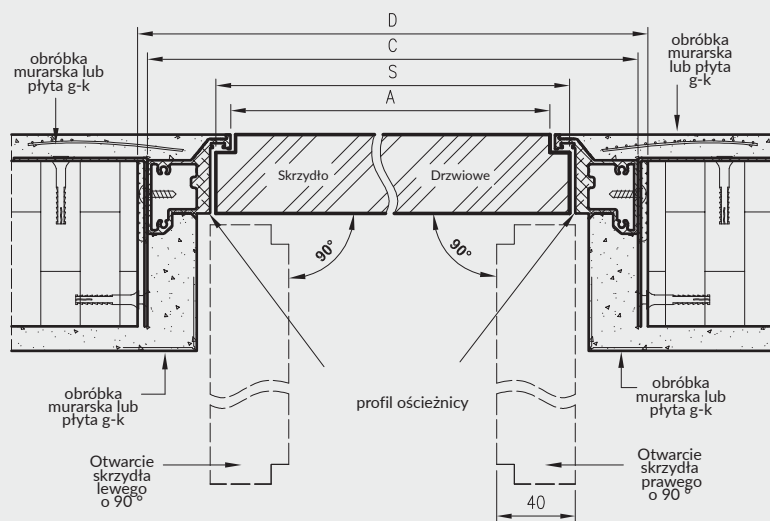

Wymiary szerokości drzwi Sara Eco 2

PRZYLGOWE - OTWIERANE DO WEWNĄTRZ W NORMIE 202X OŚCIEŻNICA DRE

Przekrój poprzeczny dla drzwi Sara Eco 2 przylgowe - otwierane do wewnątrz