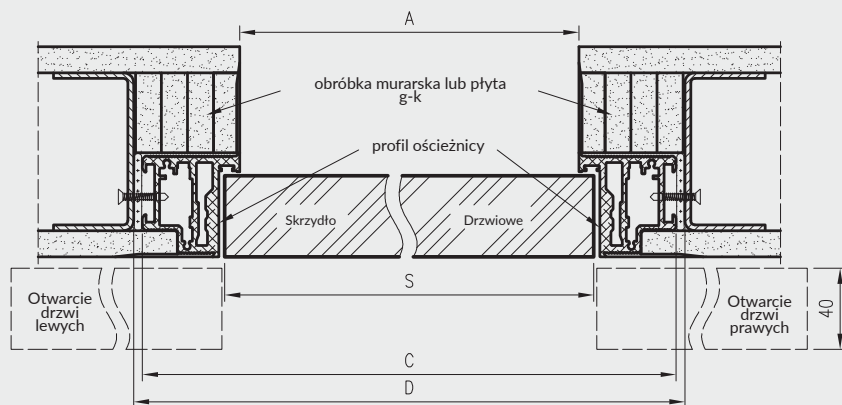

## BEZPRZYLGOWE - OTWIERANE NA ZEWNĄTRZ W NORMIE 202X, 220X, 240X

Przekrój poprzeczny drzwi Sara Eco2 bezprzylgowe - otwierane na zewnątrz

Przekrój pionowy drzwi Sara Eco 2 bezprzylgowe - otwierane na zewnątrz

Wymiary wysokości drzwi bezprzylgowych

norma	H	Hs	Hw	H0
202X	2020	2020	2068	2075
220X	2200	2200	2248	2255
240X	2400	2400	2448	2455

Wymiary szerokości drzwi Sara Eco 2

	S	A	C	D
"60"	620	605	701	710
"70"	720	705	801	810
"80"	820	805	901	910
"90"	920	905	1001	1010
"100"	1020	1005	1101	1110

## PRZYLGOWE - OTWIERANE DO WEWNĄTRZ W NORMIE 202X, 220X, 240X

Przekrój poprzeczny drzwi Sara Eco2 przylgowe - otwierane do wewnątrz

Przekrój pionowy drzwi Sara Eco 2 przylgowe - otwierane do wewnątrz

Wymiary wysokości drzwi przylgowych

Wymiary szerokości drzwi Sara Eco 2

	S	A	C	D
"60"	620	605	690	700
"70"	720	705	790	800
"80"	820	805	890	900
"90"	920	905	990	1000
"100"	1020	1005	1090	1100

S - szerokość skrzydła drzwiowego  
A - szerokość w świetle przejścia ościeżnicy  
C - szerokość zewnętrzna ościeżnicy  
D - wymagana szerokość otworu w murze