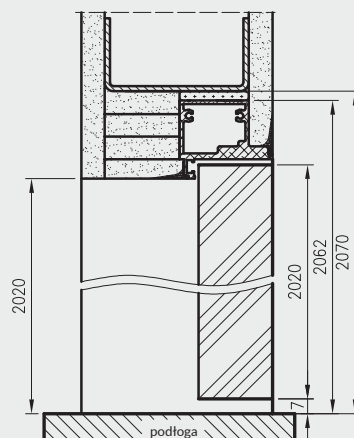

Wymiary wysokości drzwi bezprzylgowych

norma	H	Hs	Hw	H0
202X	2020	2020	2068	2075
220X	2200	2200	2248	2255
240X	2400	2400	2448	2455

Wymiary szerokości drzwi Sara Eco 2

	S	A	C	D
"60"	620	605	701	710
"70"	720	705	801	810
"80"	820	805	901	910
"90"	920	905	1001	1010
"100"	1020	1005	1101	1110

norma	H*	Hs*	Hw*	H0*
202X	2030	2030	2078	2085
220X	2210	2210	2258	2265
240X	2410	2410	2458	2465

Wymiary szerokości drzwi Sara Eco 2

	S	A	C	D
"60"	620	605	701	710
"70"	720	705	801	810
"80"	820	805	901	910
"90"	920	905	1001	1010
"100"	1020	1005	1101	1110

S - szerokość skrzydła drzwiowego  
A - szerokość w świetle przejścia ościeżnicy  
C - szerokość zewnętrzna ościeżnicy  
D - wymagana szerokość otworu w murze  
H - wysokość skrzydła drzwiowego  
Hs - wysokość w świetle przejścia ościeżnicy  
Hw - wysokość zewnętrzna ościeżnicy  
H0 - wysokość otworu montażowego

Wymiary szerokości drzwi Sara Eco 2

	S	A	C	D
"60"	620	605	690	700
"70"	720	705	790	800
"80"	820	805	890	900
"90"	920	905	990	1000
"100"	1020	1005	1090	1100