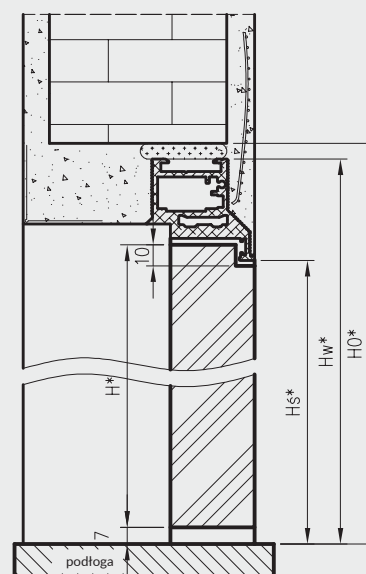

Wymiary wysokości drzwi bezprzylgowych

norma	H	Hs	Hw	H0
202X	2020	2020	2068	2075
220X	2200	2200	2248	2255
240X	2400	2400	2448	2455

Wymiary szerokości drzwi Sara Eco 2

	S	A	C	D
"60"	620	605	701	710
"70"	720	705	801	810
"80"	820	805	901	910
"90"	920	905	1001	1010
"100"	1020	1005	1101	1110

## PRZYLGOWE - OTWIERANE DO WEWNĄTRZ W NORMIE 202X, 220X, 240X

Przekrój poprzeczny drzwi Sara Eco2 przylgowe - otwierane do wewnątrz

Przekrój pionowy drzwi Sara Eco 2 przylgowe - otwierane do wewnątrz

Wymiary wysokości drzwi przylgowych

norma	H*	Hs*	Hw*	H0*
202X	2030	2030	2078	2085
220X	2210	2210	2258	2265
240X	2410	2410	2458	2465

Wymiary szerokości drzwi Sara Eco 2

	S	A	C	D
"60"	620	605	701	710
"70"	720	705	801	810
"80"	820	805	901	910
"90"	920	905	1001	1010
"100"	1020	1005	1101	1110

Wymiary szerokości drzwi Sara Eco 2

	S	A	C	D
"60"	620	605	690	700
"70"	720	705	790	800
"80"	820	805	890	900
"90"	920	905	990	1000
"100"	1020	1005	1090	1100