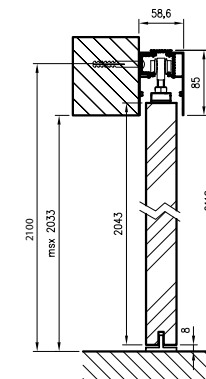

A - šířka otvoru ve zdi
S - šířka křídla
L - délka vodící lišty