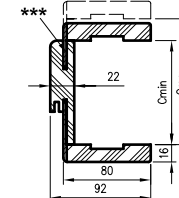

OBSAH KOMPLETU

Hlavní nosník (vodorovný prvek a dva svislé) spolu se širokým úhelníkem (80 mm) s malými poloměry zaoblení profilu příčného řezu (R2), dveřní těsnění, sada závěsů, sada prvků určených pro montáž zárubně podle přiloženého návodu. Zárubně jsou baleny do kartonu.

varianta zárubně spojované pod úhlem:
45°

varianta zárubně spojované pod úhlem:
90°

vodorovný řez

D - požadovaná šířka stavebního otvoru

svislý řez

požadovaná výška otvoru ve zdi 2079* / 2336 mm**

průřez stojky