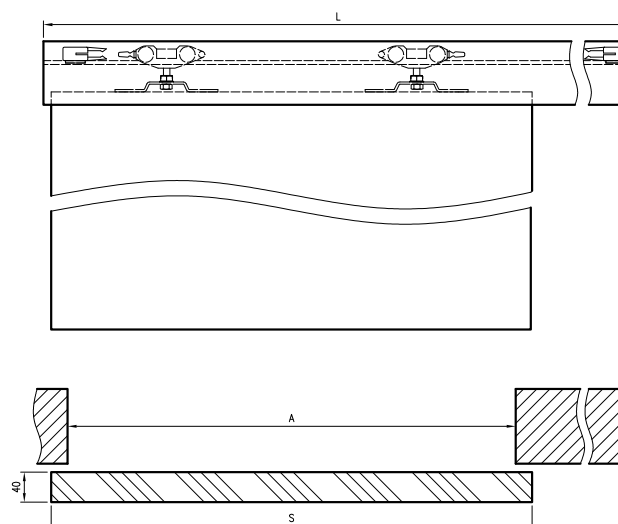

SYSTÉM SPAZIO CD

822 PLN bez DPH | **1011,06 PLN vč. DPH**

	A	S	L
„60”	600	644	1300
„70”	700	744	1500
„80”	800	844	1700
„90”	900	944	1900
„100”	1000	1044	2100

Šířka křídla: jednokřídle "60" - "100".

vodící frézo-
vání   vodící profil CITY 3

svislý řez