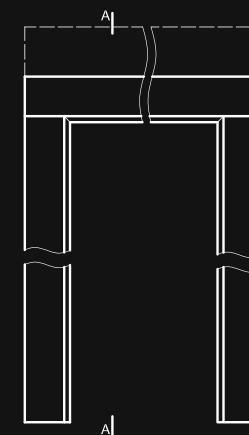

POUŽITÍ

Regulovaná bezfalcová zárubeň s hranatými panely se používá v kolekci CITY u lesklých laminátů v bezfalcové, otočné jednokřídlé verzi.

OBSAH SOUPRAVY

Svislé nosníky se širokým úhlem (80 mm) s malými poloměry zaoblení průřezového profilu (R2), horní nosník s hranatými panely na výběr, dveřní těsnění, sada závěsů, sada prvků určených pro montáž zárubně podle přiloženého návodu. Zárubně jsou baleny do kartónových krabic.

Cena soupravy = cena dvou svislých nosníků + cena horního nosníku s hranatými panely

U bezfalcové zárubně s hranatými panely byly použity lesklé lamináty, jedná se o inovativní akrylový laminát s vysokým stupněm lesku, s efektem zrcadlového odrazu. Kromě toho má laminát dokonale hladký povrch a zvýšenou odolnost proti poškrábání...

* rozměr pro výšku dveří 2043 mm

** rozměr pro výšku dveří 2300 mm

*** Poznámka - zárubeň 075-095 má mělkou drážku pro pohyblivý úhelník, při tloušťce stěny 75-89 mm bude nutné pero pohyblivého úhelníku svépomocně zkrátit.

Cena u normy 2043 zahrnuje 2 závěsy s upevňovacími destičkami.
Příplatek za třetí závěs Estetic 80 pro výšku 2043