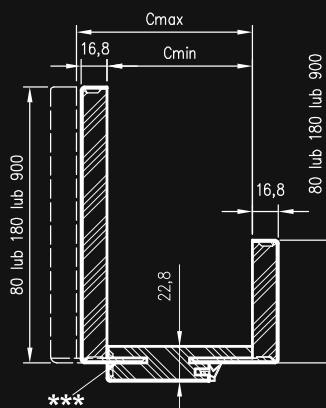

varianta zárubně spojované pod úhlem:
45°

varianta zárubně spojované pod úhlem:
90°

vodorovný řez

D - požadovaná šířka stavebního otvoru

svislý řez

požadovaná výška otvoru ve zdi 2079* / 2336 mm**

průřez stojky

	A	C	D	E
60	627	671	711	811
70	727	771	811	911
80	827	871	911	1011
90	927	971	1011	1111
100	1027	1071	1111	1211

* pro velikost křídla 2043 mm, ** pro velikost křídla 2300 mm

*** POZOR: zárubeň 075-095 má jiný průřez, při tloušťce stěny 75-89 mm bude nutné pero pohyblivého úhelníku svépomocí zkrátit

POUŽITÍ

Regulovaná bezfalcová zárubeň s hranatými panely se používá v kolekci CITY u lesklých laminátů v bezfalcové, otočné jednokřídlé verzi.

OBSAH SOUPRAVY

Svislé nosníky se širokým úhlem (80 mm) s malými poloměry zaoblení průřezového profilu (R2), horní nosník s hranatými panely na výběr, dveřní těsnění, sada závěsů, sada prvků určených pro montáž zárubně podle přiloženého návodu. Zárubně jsou baleny do kartónových krabic.

Průřez překladu

Svislý řez A-A

Průřez stojky

* rozměr pro výšku dveří 2043 mm

** rozměr pro výšku dveří 2300 mm

*** Poznámka - zárubeň 075-095 má mělkou drážku pro pohyblivý úhelník, při tloušťce stěny 75-89 mm bude nutné pero pohyblivého úhelníku svépomocně zkrátit.