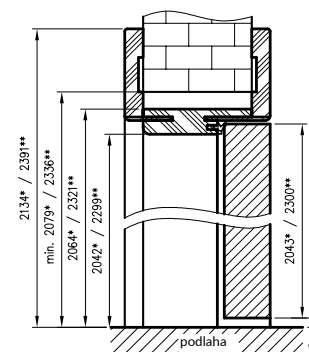

OBSAH KOMPLETU

Hlavní nosník (vodorovný prvek a dva svislé) spolu se širokým úhelníkem (80 mm) s malými poloměry zaoblení profilu příčného řezu (R2), dveřní těsnění, sada závěsů, sada prvků určených pro montáž zárubně podle přiloženého návodu. Zárubně jsou baleny do kartonu.

varianta zárubně spojované pod úhlem:
45°

varianta zárubně spojované pod úhlem:
90°

vodorovný řez

D - požadovaná šířka stavebního otvoru

svislý řez

požadovaná výška otvoru ve zdi 2079* / 2336 mm**

průřez stojky