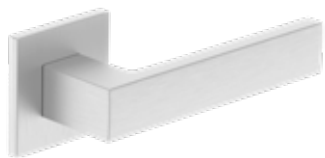

KLIKY

Vhodně zvolené kliky jsou třešničkou dveří. **Nabízíme Vám kliky ideálně zvolené pro kolekce DRE SUPREME.** Pro řadu HAMPTON nabízíme kliky TELESTA v barvě černá matná, pro kolekci CITY se ideálně hodí kliky CUBE SLIM v barvě přizpůsobené zbarvení intarzie. U modelů CITY, kde jsou použity intarzie v barvě kartáčované mědi doporučujeme kliku TELESTA v kombinaci s mědí. Černá klika TOM je v perfektní harmonii s grafickou formou kolekce SOHO. Univerzální forma kliky LIMA FIT ladí s kolekcí SOL, stejně jako i s ostatními kolekcemi.

klika CUBE SLIM - kartáčovaný chrom