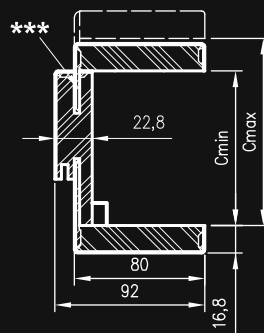

varianta zárubně spojované pod úhlem:
45°

varianta zárubně spojované pod úhlem:
90°

vodorovný řez

D - požadovaná šířka stavebního otvoru

svislý řez

požadovaná výška otvoru ve zdi 2079* / 2336 mm**

průřez stojky

Průřez překladu

Svislý řez A-A

Průřez stojky

* rozměr pro výšku dveří 2043 mm

** rozměr pro výšku dveří 2300 mm

*** Poznámka - zárubeň 075-095 má mělkou drážku pro pohyblivý úhelník, při tloušťce stěny 75-89 mm bude nutné pero pohyblivého úhelníku svépomocně zkrátit.