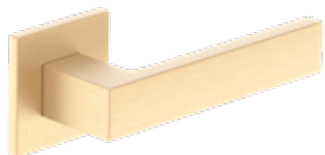

klika CUBE SLIM - kartáčovaný chrom

rozeta dozická na klíč

rozeta FAB

WC rozeta

klika TELESTA - černá matná

rozeta dozická na klíč

rozeta FAB

WC rozeta