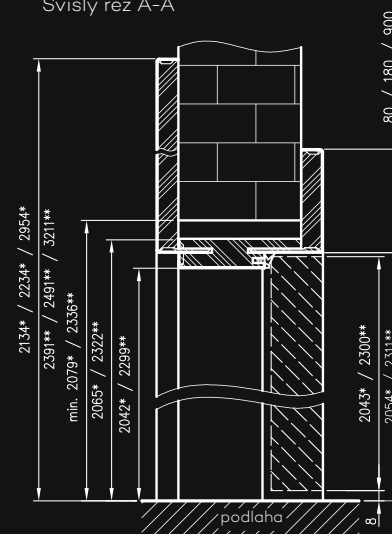

varianta zárubně spojované pod úhlem:
45°

varianta zárubně spojované pod úhlem:
90°

vodorovný řez

D - požadovaná šířka stavebního otvoru

svislý řez

požadovaná výška otvoru ve zdi 2079* / 2336 mm**

průřez stojky

	A	C	D	E
60	627	671	711	811
70	727	771	811	911
80	827	871	911	1011
90	927	971	1011	1111
100	1027	1071	1111	1211

* pro velikost křídla 2043 mm, ** pro velikost křídla 2300 mm

*** POZOR: zárubeň 075-095 má jiný průřez, při tloušťce stěny 75-89 mm bude nutné pero pohyblivého úhelníku svépomocí zkrátit

POUŽITÍ

Regulovaná bezfalcová zárubeň s hranatými panely se používá v kolekci CITY u lesklých laminátů v bezfalcové, otočné jednokřídlé verzi.

OBSAH SOUPRAVY

Svislé nosníky se širokým úhlem (80 mm) s malými poloměry zaoblení průřezového profilu (R2), horní nosník s hranatými panely na výběr, dveřní těsnění, sada závěsů, sada prvků určených pro montáž zárubně podle přiloženého návodu. Zárubně jsou baleny do kartónových krabic.

Průřez překladu

Svislý řez A-A

Průřez stojky

* rozměr pro výšku dveří 2043 mm

** rozměr pro výšku dveří 2300 mm

*** Poznámka - zárubeň 075-095 má mělkou drážku pro pohyblivý úhelník, při tloušťce stěny 75-89 mm bude nutné pero pohyblivého úhelníku svépomocně zkrátit.