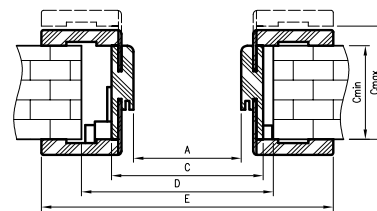

vodorovný řez

D - požadovaná šířka stavebního otvoru