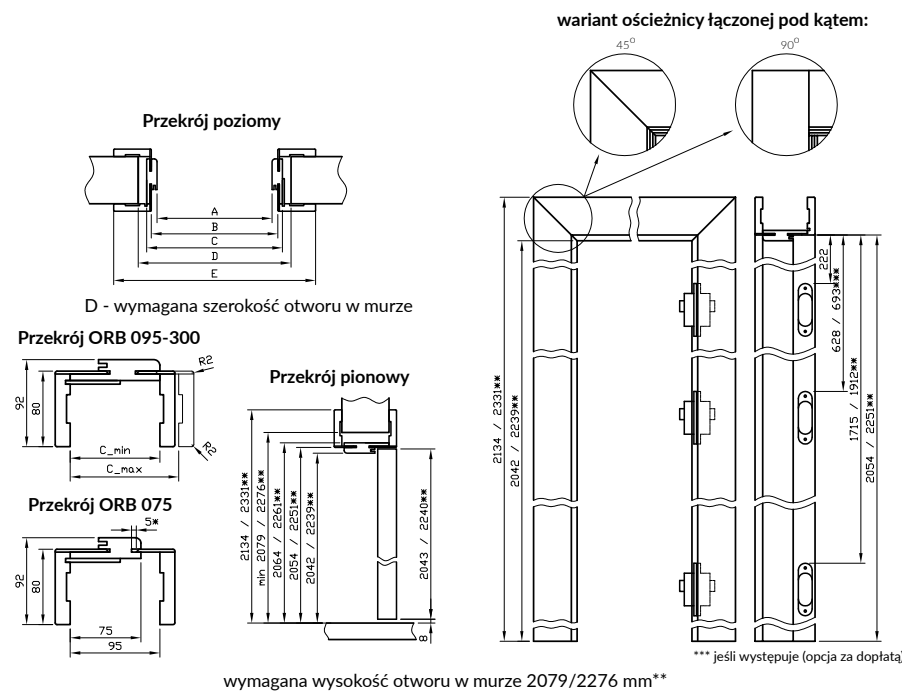

Ceny zawierają również 2 zawiasy z płytkami mocującymi.

Ceny ościeżnic łączonych pod kątem 90° - dopłata **108 zł** | **132,84 zł**. Dopłata za trzeci zawias Estetic 80 - **120 zł** | **147,60 zł**

Cena ościeżnicy do drzwi dwuskrzydłowych: +50%. (w przypadku użycia 3 zawiasów dopłata dodatkowa **242 zł** | **297,66 zł**)

## Zawartość kompletu

Belka główna (element poziomy i dwa pionowe) wraz z szerokim kątownikiem (80 mm) o małych promieniach zaokrąglenia profilu przekroju poprzecznego (R2), uszczelka drzwiowa, zestaw zawiasów, komplet elementów przeznaczonych do zmontowania ościeżnicy wg dołączonej instrukcji. Ościeżnice pakowane są w opakowania kartonowe.