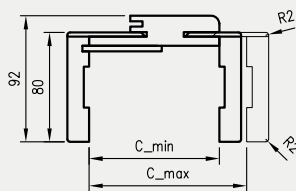

ZAWARTOŚĆ KOMPLETU

Belka główna (element poziomy i dwa pionowe wraz z elementami maskującymi), uszczelka drzwiowa, zestaw zawiasów, komplet elementów przeznaczonych do zmontowania ościeżnicy wg dołączonej instrukcji.

Ościeżnice pakowane są w opakowania kartonowe.

Wszystkie ościeżnice w 3 dodatkowych opcjach wysokości mogą być wyposażone w 2 lub 3 zawiasy.

Przekrój ORB 095-300