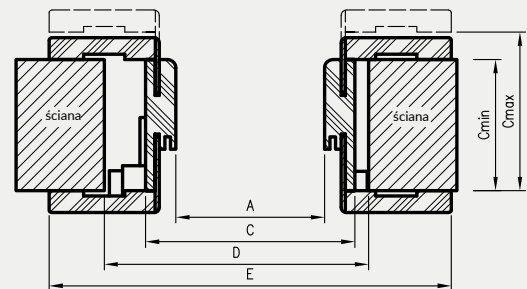

ZAWARTOŚĆ KOMPLETU

Belka główna (element poziomy i dwa pionowe wraz z elementami maskującymi), uszczelka drzwiowa, zestaw zawiasów, komplet elementów przeznaczonych do zmontowania ościeżnicy wg dołączonej instrukcji.

Ościeżnice pakowane są w opakowania kartonowe.

Wszystkie ościeżnice w 3 dodatkowych opcjach wysokości mogą być wyposażone w 2 lub 3 zawiasy.

Przekrój ORB 095-300

Przekrój ORB 075

Przekrój pionowy ORB

H	Hs	Hw	H0	Hc
1983	1982	2004	2019	2074
2110	2109	2131	2146	2201
2240	2239	2261	2276	2331

H0 - wymagana wysokość otworu w murze

Przekrój poziomy ORB

* **UWAGA:** ościeżnica 075-095 ma odmienny przekrój, dla grubości muru 75-89 mm konieczne będzie samodzielne skrócenie pióra kątownika ruchomego

CENY OŚCIEŻNIC REGULOWANYCH BEZPRZYLGOWYCH O ZMIENNYCH WYSOKOŚCIACH

Grubość muru	P CELL		P CPL				
	wysokość skrzydła 1983 i 2043		wysokość skrzydła 2110 i 2240				
Cmin	Cmax	netto	brutto	netto	brutto	netto	brutto
75	95	786 zł	966,78 zł	859 zł	1056,57 zł	804 zł	988,92 zł
95	115	801 zł	985,23 zł	875 zł	1076,25 zł	822 zł	1011,06 zł
120	140	812 zł	998,76 zł	891 zł	1095,93 zł	835 zł	1027,05 zł
140	160	827 zł	1017,21 zł	908 zł	1116,84 zł	851 zł	1046,73 zł
160	180	840 zł	1033,20 zł	922 zł	1134,06 zł	863 zł	1061,49 zł
180	200	856 zł	1052,88 zł	942 zł	1158,66 zł	881 zł	1083,63 zł
200	220	869 zł	1068,87 zł	958 zł	1178,34 zł	895 zł	1100,85 zł
220	240	882 zł	1084,86 zł	974 zł	1198,02 zł	908 zł	1116,84 zł
240	260	895 zł	1100,85 zł	990 zł	1217,70 zł	921 zł	1132,83 zł
260	280	908 zł	1116,84 zł	1005 zł	1236,15 zł	936 zł	1151,28 zł
280	300	921 zł	1132,83 zł	1024 zł	1259,52 zł	951 zł	1169,73 zł
300	320	936 zł	1151,28 zł	1036 zł	1274,28 zł	962 zł	1183,26 zł