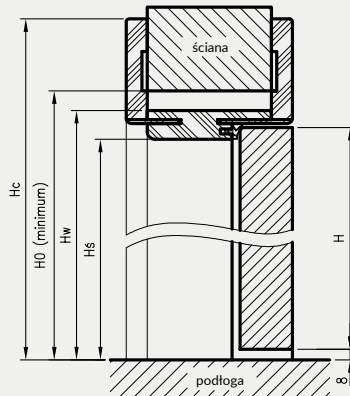

ZAWARTOŚĆ KOMPLETU

Belka główna (element poziomy i dwa pionowe wraz z elementami maskującymi), uszczelka drzwiowa, zestaw zawiasów, komplet elementów przeznaczonych do zmontowania ościeżnicy wg dołączonej instrukcji.

Ościeżnice pakowane są w opakowania kartonowe.

Wszystkie ościeżnice w 3 dodatkowych opcjach wysokości mogą być wyposażone w 2 lub 3 zawiasy.

Przekrój ORB 095-300

Przekrój ORB 075

Przekrój pionowy ORB

H	Hs	Hw	H0	Hc
1983	1982	2004	2019	2074
2110	2109	2131	2146	2201
2240	2239	2261	2276	2331

H0 - wymagana wysokość otworu w murze

Przekrój poziomy ORB

* **UWAGA:** ościeżnica 075-095 ma odmienny przekrój, dla grubości muru 75-89 mm konieczne będzie samodzielne skrócenie pióra kątownika ruchomego

CENY OŚCIEŻNIC REGULOWANYCH BEZPRZYLGOWYCH O ZMIENNYCH WYSOKOŚCIACH

Grubość muru	P CELL		P CPL				
	wysokość skrzydła 1983 i 2043		wysokość skrzydła 2110 i 2240				
Cmin	Cmax	netto	brutto	netto	brutto	netto	brutto
75	95	786 zł	966,78 zł	859 zł	1056,57 zł	804 zł	988,92 zł
95	115	801 zł	985,23 zł	875 zł	1076,25 zł	822 zł	1011,06 zł
120	140	812 zł	998,76 zł	891 zł	1095,93 zł	835 zł	1027,05 zł
140	160	827 zł	1017,21 zł	908 zł	1116,84 zł	851 zł	1046,73 zł
160	180	840 zł	1033,20 zł	922 zł	1134,06 zł	863 zł	1061,49 zł
180	200	856 zł	1052,88 zł	942 zł	1158,66 zł	881 zł	1083,63 zł
200	220	869 zł	1068,87 zł	958 zł	1178,34 zł	895 zł	1100,85 zł
220	240	882 zł	1084,86 zł	974 zł	1198,02 zł	908 zł	1116,84 zł
240	260	895 zł	1100,85 zł	990 zł	1217,70 zł	921 zł	1132,83 zł
260	280	908 zł	1116,84 zł	1005 zł	1236,15 zł	936 zł	1151,28 zł
280	300	921 zł	1132,83 zł	1024 zł	1259,52 zł	951 zł	1169,73 zł
300	320	936 zł	1151,28 zł	1036 zł	1274,28 zł	962 zł	1183,26 zł