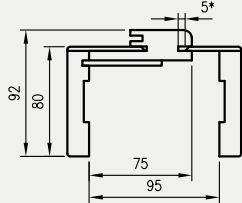

ZAWARTOŚĆ KOMPLETU

Belka główna (element poziomy i dwa pionowe wraz z elementami maskującymi), uszczelka drzwiowa, zestaw zawiasów, komplet elementów przeznaczonych do zmontowania ościeżnicy wg dołączonej instrukcji.

Ościeżnice pakowane są w opakowania kartonowe.

Wszystkie ościeżnice w 3 dodatkowych opcjach wysokości mogą być wyposażone w 2 lub 3 zawiasy.

Przekrój ORB 095-300

Przekrój ORB 075

Przekrój pionowy ORB

H	Hs	Hw	H0	Hc
1983	1982	2004	2019	2074
2110	2109	2131	2146	2201
2240	2239	2261	2276	2331

H0 - wymagana wysokość otworu w murze

Przekrój poziomy ORB

* **UWAGA:** ościeżnica 075-095 ma odmienny przekrój, dla grubości muru 75-89 mm konieczne będzie samodzielne skrócenie pióra kątownika ruchomego