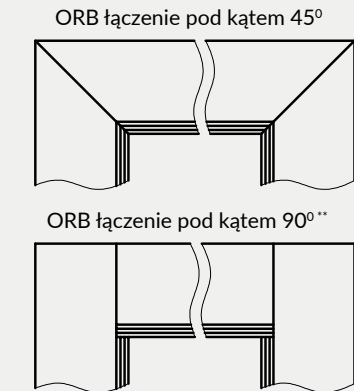

** łączenie pod kątem 90° dostępne w kolorze biała mat, czarna mat 2, biały malowany akrylowy UV, sosna biała, dąb piaskowy, dąb polski 3D, biały lakier, czarny lakier i dekory z kolekcji LUX i WOOD