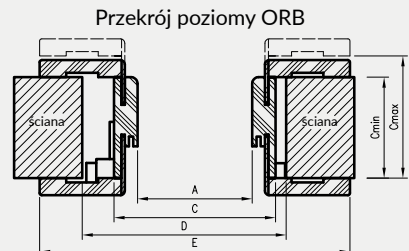

ZAWARTOŚĆ KOMPLETU

Belka główna (element poziomy i dwa pionowe) wraz z szerokim kątownikiem (80 mm) o małych promieniach zaokrąglenia profilu przekroju poprzecznego (R2), uszczelka drzwiowa, zestaw zawiasów, komplet elementów przeznaczonych do zmontowania ościeżnicy wg dołączonej instrukcji. Ościeżnice pakowane są w opakowania kartonowe.

do drzwi dwuskrzydłowych

	A	C	D	E
120	1274	1318	1378	1458
130	1374	1418	1478	1558
140	1474	1518	1578	1658
150	1574	1618	1678	1758
160	1674	1718	1778	1858
170	1774	1818	1878	1958
180	1874	1918	1978	2058

do drzwi jednoskrzydłowych

	A	C	D	E
60	627	671	711	811
70	727	771	811	911
80	827	871	911	1011
90	927	971	1011	1111
100	1027	1071	1111	1211

** łączenie pod kątem 90° dostępne w kolorze biała mat, czarna mat 2, biały malowany akrylowy UV, sosna biała, dąb piaskowy, dąb polski 3D, biały lakier, czarny lakier i dekory z kolekcji LUX i WOOD