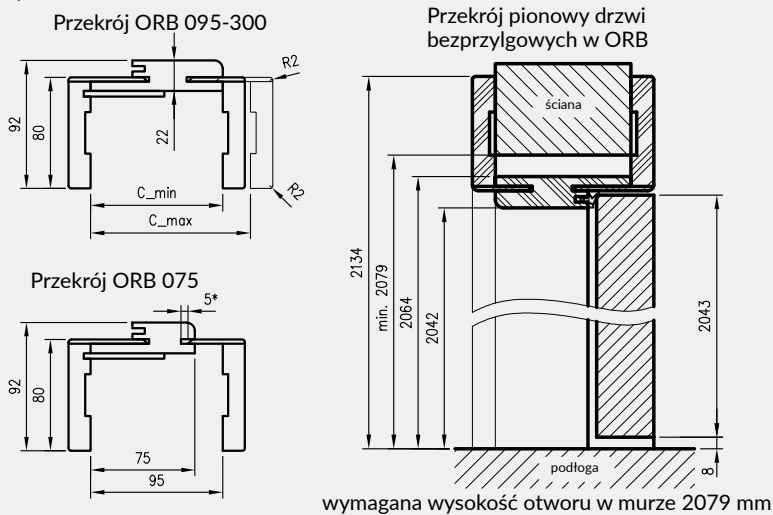

OŚCIEŻNICE REGULOWANE BEZPRZYLGOWE

KONSTRUKCJA

Ościeżnica regulowana bezprzylgowa wykonana jest z wysokogatunkowej płyty drewnopochodnej. Od strony ekspozycyjnej pokryta jest w całości drewnopodobną folią dekoracyjną DRE-Cell Decor, folią 3D, laminatem CPL lub malowane**. Jej konstrukcja przystosowana jest do grubości skrzydła 40 mm i pozwala na zastosowanie do ścian o grubości od 75 - 320 mm. W kolorze **biała mat, czarna mat 2, biały malowany akrylowy UV, sosna biała, dąb piaskowy, dąb polski 3D, biały lakierowany, czarny lakierowany, dekory z kolekcji LUX i WOOD** możliwy wybór kąta łączenia belek 90°.

** Dla zapewnienia wysokiej jakości ościeżnic malowanych i lakierowanych, przed operacją lakierowania lub malowania są one oklejone specjalnym materiałem stanowiącym jednolity podkład.

ZASTOSOWANIE

Ościeżnica regulowana bezprzylgowa z zawiasami Estetic 80 ma zastosowanie do wszystkich kolekcji DRE w wersji bezprzylgowej rozwiernej z zawiasami Estetic 80. Ościeżnica regulowana bezprzylgowa z zawiasami płytkowymi ma zastosowanie do kolekcji Sigma w okleinach czarna mat 2, lam_biała, lam_dąb craft bielony

ZAWARTOŚĆ KOMPLETU

Belka główna (element poziomy i dwa pionowe) wraz z szerokim kątownikiem (80 mm) o małych promieniach zaokrąglenia profilu przekroju poprzecznego (R2), uszczelka drzwiowa, zestaw zawiasów, komplet elementów przeznaczonych do zmontowania ościeżnicy wg dołączonej instrukcji. Ościeżnice pakowane są w opakowania kartonowe.

D - wymagana szerokość otworu w murze

* Ościeżnica 075-095 ma odmienny przekrój, dla grubości muru 75-89 mm konieczne będzie samodzielne skrócenie pióra kątownika ruchomego.

CENY OŚCIEŻNIC REGULOWANYCH BEZPRZYLGOWYCH