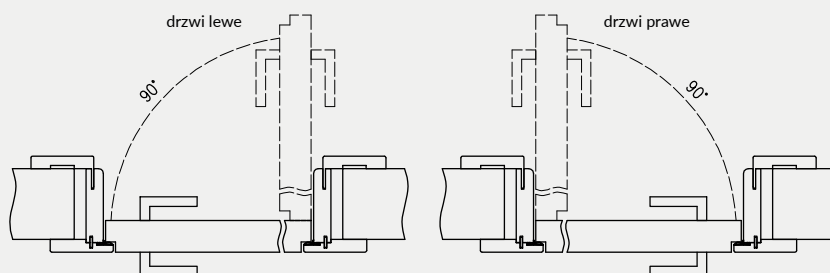

## KONSTRUKCJA

Ościeżnica regulowana z odwróconą przylgą wykonana jest z wysokogatunkowej płyty drewnopochodnej. Od strony ekspozycyjnej malowana najwyższej jakości lakierami akrylowymi UV. Dla zapewnienia wysokiej jakości ościeżnic malowanych, przed lakierowaniem są one oklejone specjalnym materiałem stanowiącym jednolity podkład. Jej konstrukcja przystosowana jest do grubości skrzydła 40 mm i pozwala na zastosowanie do ścian o grubości od 90 - 290 mm.

## ZAWARTOŚĆ KOMPLETU

Belka główna (element poziomy i dwa pionowe), kątownik T80 (poziomy i dwa pionowe), uszczelka drzwiowa, zestaw dwóch zawiasów Estetic 1821, zaczep zamka magnetycznego, komplet elementów przeznaczonych do zmontowania ościeżnicy wg dołączonej instrukcji. Ościeżnice pakowane są w opakowania kartonowe.

Profil ościeżnicy

Przekrój pionowy ORO

Wymagana wysokość otworu w murze = 2103 mm

Przekrój poziomy ORO

D - wymagana szerokość otworu w murze

zawias Estetic 1821