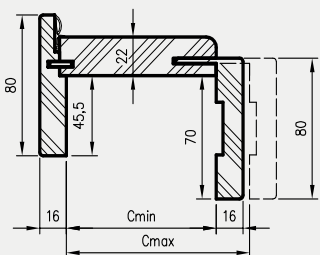

## KONSTRUKCJA

Ościeżnica regulowana z odwróconą przylgą wykonana jest z wysokogatunkowej płyty drewnopochodnej. Od strony ekspozycyjnej malowana najwyższej jakości lakierami akrylowymi UV. Dla zapewnienia wysokiej jakości ościeżnic malowanych, przed lakierowaniem są one oklejone specjalnym materiałem stanowiącym jednolity podkład. Jej konstrukcja przystosowana jest do grubości skrzydła 40 mm i pozwala na zastosowanie do ścian o grubości od 90 - 290 mm.

## ZAWARTOŚĆ KOMPLETU

Belka główna (element poziomy i dwa pionowe), kątownik T80 (poziomy i dwa pionowe), uszczelka drzwiowa, zestaw dwóch zawiasów Estetic 1821, zaczep zamka magnetycznego, komplet elementów przeznaczonych do zmontowania ościeżnicy wg dołączonej instrukcji. Ościeżnice pakowane są w opakowania kartonowe.

Profil ościeżnicy

Przekrój pionowy ORO

Wymagana wysokość otworu w murze = 2103 mm

Przekrój poziomy ORO

D - wymagana szerokość otworu w murze

zawias Estetic 1821