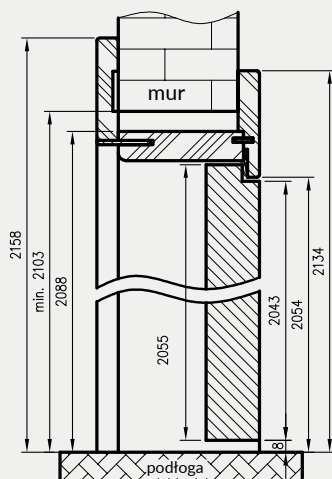

## KONSTRUKCJA

Ościeżnica regulowana z odwróconą przylgą wykonana jest z wysokogatunkowej płyty drewnopochodnej. Od strony ekspozycyjnej malowana najwyższej jakości lakierami akrylowymi UV. Dla zapewnienia wysokiej jakości ościeżnic malowanych, przed lakierowaniem są one oklejone specjalnym materiałem stanowiącym jednolity podkład. Jej konstrukcja przystosowana jest do grubości skrzydła 40 mm i pozwala na zastosowanie do ścian o grubości od 90 - 290 mm.

## ZAWARTOŚĆ KOMPLETU

Belka główna (element poziomy i dwa pionowe), kątownik T80 (poziomy i dwa pionowe), uszczelka drzwiowa, zestaw dwóch zawiasów Estetic 1821, zaczep zamka magnetycznego, komplet elementów przeznaczonych do zmontowania ościeżnicy wg dołączonej instrukcji. Ościeżnice pakowane są w opakowania kartonowe.

Profil ościeżnicy

Przekrój pionowy ORO

Wymagana wysokość otworu w murze = 2103 mm

Przekrój poziomy ORO

D - wymagana szerokość otworu w murze

zawias Estetic 1821