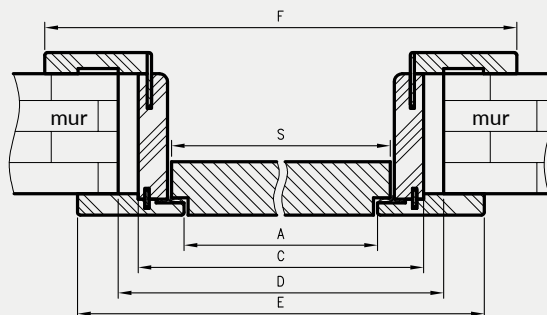

## KONSTRUKCJA

Ościeżnica regulowana z odwróconą przylgą wykonana jest z wysokogatunkowej płyty drewnopochodnej. Od strony ekspozycyjnej malowana najwyższej jakości lakierami akrylowymi UV. Dla zapewnienia wysokiej jakości ościeżnic malowanych, przed lakierowaniem są one oklejone specjalnym materiałem stanowiącym jednolity podkład. Jej konstrukcja przystosowana jest do grubości skrzydła 40 mm i pozwala na zastosowanie do ścian o grubości od 90 - 290 mm.

## ZAWARTOŚĆ KOMPLETU

Belka główna (element poziomy i dwa pionowe), kątownik T80 (poziomy i dwa pionowe), uszczelka drzwiowa, zestaw dwóch zawiasów Estetic 1821, zaczep zamka magnetycznego, komplet elementów przeznaczonych do zmontowania ościeżnicy wg dołączonej instrukcji. Ościeżnice pakowane są w opakowania kartonowe.

Profil ościeżnicy

Przekrój pionowy ORO

Wymagana wysokość otworu w murze = 2103 mm

Przekrój poziomy ORO

D - wymagana szerokość otworu w murze

zawias Estetic 1821

## CENY OŚCIEŻNIC REGULOWANYCH Z ODWRÓCONĄ PRZYLGĄ

	A	C	D	E	F	S
60	625	694	724	785	834	644
70	725	794	824	885	934	744
80	825	894	924	985	1034	844
90	925	994	1024	1085	1134	944
100	1025	1094	1124	1185	1234	1044