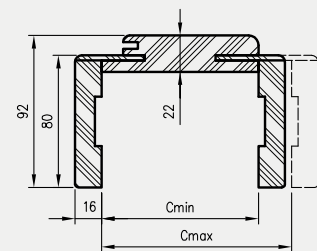

ZASTOSOWANIE

Ościeznica regulowana o zmiennych wysokościach z kątownikiem T80 może być zastosowana do skrzydeł przylgowych Standard 10, Modern, Plus w trzech dodatkowych opcjach wysokości skrzydła: 1983 mm, 2110 mm i 2240 mm.

ZAWARTOŚĆ KOMPLETU

Belka główna (element poziomy i dwa pionowe wraz z elementami maskującymi), uszczelka drzwiowa, zestaw zawiasów, komplet elementów przeznaczonych do zmontowania ościeżnicy wg dołączonej instrukcji. Ościeżnice pakowane są w opakowania kartonowe.

Wszystkie ościeżnice przylgowe w 3 dodatkowych opcjach wysokości powinny być wyposażone w 3 zawiasy.

Przekrój pionowy OR

| H | H _s | H _w | H ₀ | H _c |
|------|----------------|----------------|----------------|----------------|
| 1983 | 1969 | 1991 | 2006 | 2061 |
| 2110 | 2096 | 2118 | 2133 | 2188 |
| 2240 | 2226 | 2248 | 2263 | 2318 |

Przekrój OR z ką. T80

Przekrój poziomy OR

D - wymagana szerokość otworu w murze
H - wysokość skrzydła
H₀ - wymagana wysokość otworu w murze

CENY OŚCIEŻNIC REGULOWANYCH O ZMIENNYCH WYSOKOŚCIACH Z KĄTOWNIKIEM T80