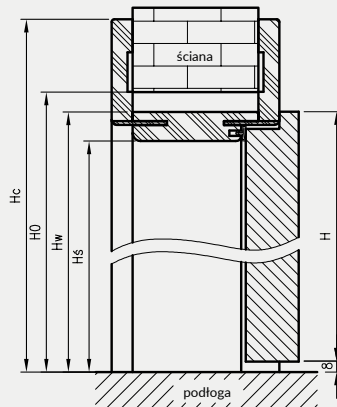

ZASTOSOWANIE

Ościeznica regulowana o zmiennych wysokościach z kątownikiem T80 może być zastosowana do skrzydeł przylgowych Standard 10, Modern, Plus w trzech dodatkowych opcjach wysokości skrzydła: 1983 mm, 2110 mm i 2240 mm.

ZAWARTOŚĆ KOMPLETU

Belka główna (element poziomy i dwa pionowe wraz z elementami maskującymi), uszczelka drzwiowa, zestaw zawiasów, komplet elementów przeznaczonych do zmontowania ościeżnicy wg dołączonej instrukcji. Ościeżnice pakowane są w opakowania kartonowe.

Wszystkie ościeżnice przylgowe w 3 dodatkowych opcjach wysokości powinny być wyposażone w 3 zawiasy.

Przekrój pionowy OR

| H | H _s | H _w | H ₀ | H _c |
|------|----------------|----------------|----------------|----------------|
| 1983 | 1969 | 1991 | 2006 | 2061 |
| 2110 | 2096 | 2118 | 2133 | 2188 |
| 2240 | 2226 | 2248 | 2263 | 2318 |