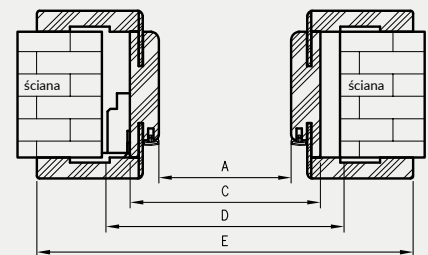

ZAWARTOŚĆ KOMPLETU

Belka główna (element poziomy i dwa pionowe wraz z elementami maskującymi), uszczelka drzwiowa, zestaw zawiasów, komplet elementów przeznaczonych do zmontowania ościeżnicy wg dołączonej instrukcji. Ościeżnice pakowane są w opakowania kartonowe.

Wszystkie ościeżnice przylgowe w 3 dodatkowych opcjach wysokości powinny być wyposażone w 3 zawiasy.

Przekrój pionowy OR

| H | H _s | H _w | H ₀ | H _c |
|------|----------------|----------------|----------------|----------------|
| 1983 | 1969 | 1991 | 2006 | 2061 |
| 2110 | 2096 | 2118 | 2133 | 2188 |
| 2240 | 2226 | 2248 | 2263 | 2318 |

Przekrój OR z ką. T80

Przekrój poziomy OR

D - wymagana szerokość otworu w murze
H - wysokość skrzydła
H₀ - wymagana wysokość otworu w murze

CENY OŚCIEŻNIC REGULOWANYCH O ZMIENNYCH WYSOKOŚCIACH Z KĄTOWNIKIEM T80