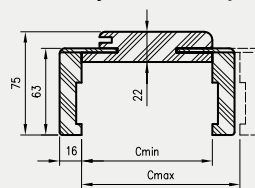

ZAWARTOŚĆ KOMPLETU

Belka główna (element poziomy i dwa pionowe wraz z elementami maskującymi), uszczelka drzwiowa, zestaw zawiasów, komplet elementów przeznaczonych do zmontowania ościeżnicy wg dołączonej instrukcji.

Ościeżnice pakowane są w opakowania kartonowe.

Wszystkie ościeżnice do kolekcji drzwi ramowych oraz ościeżnice 90 i szersze powinny być wyposażone w 3 zawiasy. Ościeżnice do drzwi szklanych wyposażone są w 2 zawiasy $\varnothing$ 15 mm, specjalny zaczep i uszczelkę.

do drzwi dwuskrzydłowych

	A	C	D	E**	E*
100d	1035	1079	1115	1219	1185
110d	1135	1179	1215	1319	1285
120	1235	1279	1315	1419	1385
130	1335	1379	1415	1519	1485
140	1435	1479	1515	1619	1585
150	1535	1579	1615	1719	1685
160	1635	1679	1715	1819	1785
170	1735	1779	1815	1919	1885
180	1835	1879	1915	2019	1985
190	1935	1979	2015	2119	2085
200	2035	2079	2115	2219	2185

do drzwi jednoskrzydłowych

	A	C	D	E**	E*
60	602	646	680	786	752
70	702	746	780	886	852
80	802	846	880	986	952
90	902	946	980	1086	1052
100	1002	1046	1080	1186	1152
110	1102	1146	1180	1286	1252

* wymiar dotyczy ościeżnicy z kątownikiem T63

** wymiar dotyczy ościeżnicy z kątownikiem T80

Przekrój OR/ORC z ką. T63