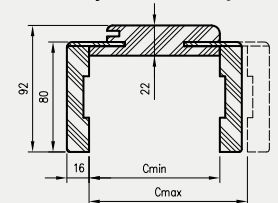

do drzwi jednoskrzydłowych

	A	C	D	E**	E*
60	602	646	680	786	752
70	702	746	780	886	852
80	802	846	880	986	952
90	902	946	980	1086	1052
100	1002	1046	1080	1186	1152
110	1102	1146	1180	1286	1252

\* wymiar dotyczy ościeżnicy z kątownikiem T63

\*\* wymiar dotyczy ościeżnicy z kątownikiem T80

Przekrój OR/ORC z ką. T63

Przekrój OR/ORC z ką. T80

Przekrój poziomy OR/ORC

D - wymagana szerokość otworu w murze

Przekrój pionowy drzwi przylgowych z OR

Przekrój pionowy drzwi szklanych z ORC