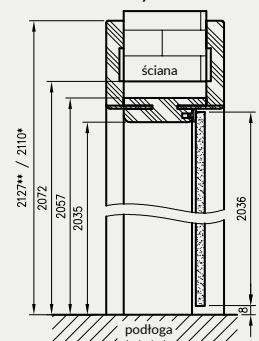

do drzwi jednoskrzydłowych

	A	C	D	E**	E*
60	602	646	680	786	752
70	702	746	780	886	852
80	802	846	880	986	952
90	902	946	980	1086	1052
100	1002	1046	1080	1186	1152
110	1102	1146	1180	1286	1252

\* wymiar dotyczy ościeżnicy z kątownikiem T63

\*\* wymiar dotyczy ościeżnicy z kątownikiem T80

Przekrój OR/ORC z ką. T63

Przekrój OR/ORC z ką. T80

Przekrój poziomy OR/ORC

D - wymagana szerokość otworu w murze

Przekrój pionowy drzwi przylgowych z OR

Przekrój pionowy drzwi szklanych z ORC

wymagana wysokość otworu w murze 2066 mm (2072 mm dla drzwi szklanych)