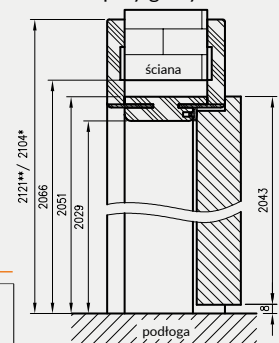

do drzwi jednoskrzydłowych

	A	C	D	E**	E*
60	602	646	680	786	752
70	702	746	780	886	852
80	802	846	880	986	952
90	902	946	980	1086	1052
100	1002	1046	1080	1186	1152
110	1102	1146	1180	1286	1252

\* wymiar dotyczy ościeżnicy z kątownikiem T63

\*\* wymiar dotyczy ościeżnicy z kątownikiem T80

Przekrój OR/ORC z ką. T63

Przekrój OR/ORC z ką. T80

Przekrój poziomy OR/ORC

D - wymagana szerokość otworu w murze

Przekrój pionowy drzwi przylgowych z OR

Przekrój pionowy drzwi szklanych z ORC

wymagana wysokość otworu w murze 2066 mm (2072 mm dla drzwi szklanych)