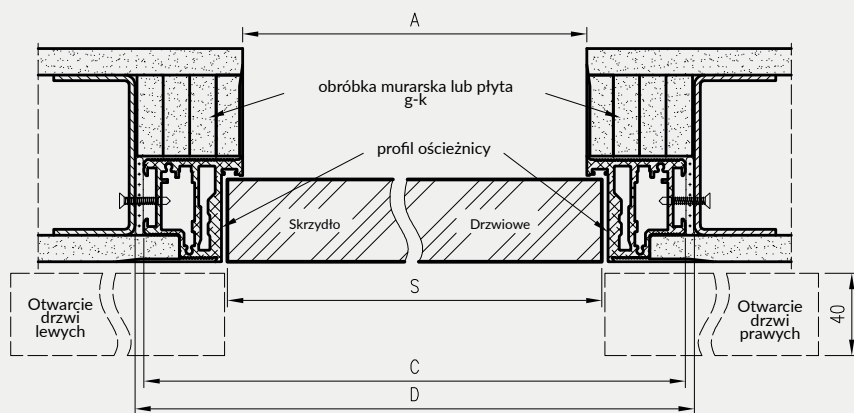

BEZPRZYLGOWE - OTWIERANE NA ZEWNĄTRZ W NORMIE 202X, 220X, 240X

Przekrój poprzeczny drzwi Sara Eco2 bezprzylgowe - otwierane na zewnątrz

Przekrój pionowy drzwi Sara Eco 2 bezprzylgowe - otwierane na zewnątrz

Wymiary wysokości drzwi bezprzylgowych

norma	H	HŚ	Hw	H0
202X	2020	2020	2068	2075
220X	2200	2200	2248	2255
240X	2400	2400	2448	2455

Wymiary szerokości drzwi Sara Eco 2

	S	A	C	D
"60"	620	605	701	710
"70"	720	705	801	810
"80"	820	805	901	910
"90"	920	905	1001	1010
"100"	1020	1005	1101	1110

PRZYLGOWE - OTWIERANE DO WEWNĄTRZ W NORMIE 202X, 220X, 240X

Przekrój poprzeczny drzwi Sara Eco2 przylgowe - otwierane do wewnątrz

Przekrój pionowy drzwi Sara Eco 2 przylgowe - otwierane do wewnątrz

Wymiary wysokości drzwi przylgowych

Przekrój poprzeczny dla drzwi Sara Eco 2 przylgowe - otwierane do wewnątrz

Przekrój pionowy dla drzwi Sara Eco 2 przylgowe - otwierane do wewnątrz

Wymiary szerokości drzwi Sara Eco 2

	S	A	C	D
"60"	620	605	690	700
"70"	720	705	790	800
"80"	820	805	890	900
"90"	920	905	990	1000
"100"	1020	1005	1090	1100