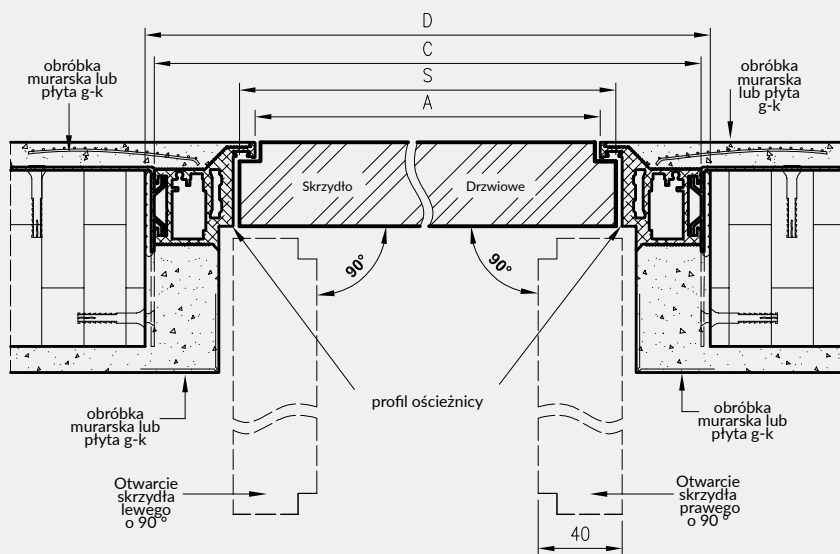

BEZPRZYLGOWE - OTWIERANE NA ZEWNĄTRZ W NORMIE 202X, 220X, 240X

Przekrój poprzeczny drzwi Sara Eco2 bezprzylgowe - otwierane na zewnątrz

Przekrój pionowy drzwi Sara Eco 2 bezprzylgowe - otwierane na zewnątrz

Wymiary wysokości drzwi bezprzylgowych

norma	H	HŚ	Hw	H0
202X	2020	2020	2068	2075
220X	2200	2200	2248	2255
240X	2400	2400	2448	2455

Wymiary szerokości drzwi Sara Eco 2

	S	A	C	D
"60"	620	605	701	710
"70"	720	705	801	810
"80"	820	805	901	910
"90"	920	905	1001	1010
"100"	1020	1005	1101	1110

PRZYLGOWE - OTWIERANE DO WEWNĄTRZ W NORMIE 202X, 220X, 240X

Przekrój poprzeczny drzwi Sara Eco2 przylgowe - otwierane do wewnątrz

Przekrój pionowy drzwi Sara Eco 2 przylgowe - otwierane do wewnątrz

Wymiary wysokości drzwi przylgowych

norma	H*	HŚ*	Hw*	H0*
202X	2030	2030	2078	2085
220X	2210	2210	2258	2265
240X	2410	2410	2458	2465

Wymiary szerokości drzwi Sara Eco 2

	S	A	C	D
"60"	620	605	701	710
"70"	720	705	801	810
"80"	820	805	901	910
"90"	920	905	1001	1010
"100"	1020	1005	1101	1110