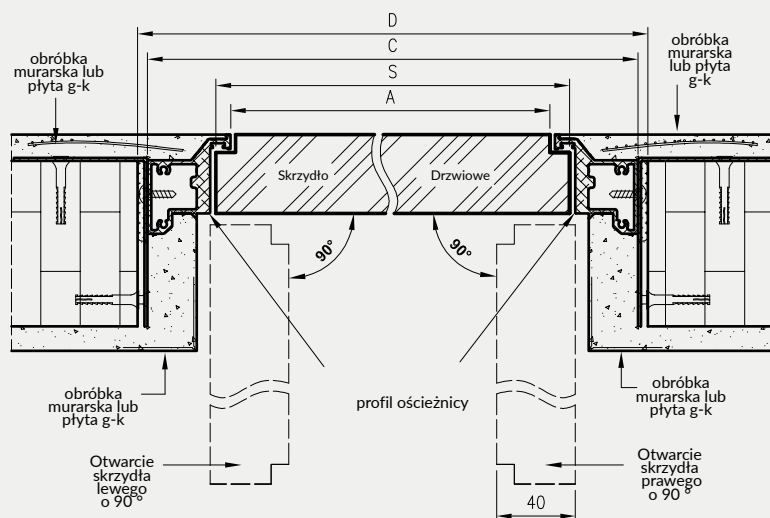

S - szerokość skrzydła drzwiowego
A - szerokość w świetle przejścia ościeżnicy
C - szerokość zewnętrzna ościeżnicy
D - wymagana szerokość otworu w murze
H - wysokość skrzydła drzwiowego
HŚ - wysokość w świetle przejścia ościeżnicy
Hw - wysokość zewnętrzna ościeżnicy
H0 - wysokość otworu montażowego

* - Dotyczy drzwi przylgowych

BEZPRZYLGOWE - OTWIERANE NA ZEWNĄTRZ W NORMIE 202X OŚCIEŻNICA DRE

Przekrój poprzeczny dla drzwi Sara Eco2 bezprzylgowe - otwierane na zewnątrz

Przekrój pionowy dla drzwi Sara Eco 2 bezprzylgowe - otwierane na zewnątrz

Wymiary szerokości drzwi Sara Eco 2

	S	A	C	D
"60"	620	605	690	700
"70"	720	705	790	800
"80"	820	805	890	900
"90"	920	905	990	1000
"100"	1020	1005	1090	1100

PRZYLGOWE - OTWIERANE DO WEWNĄTRZ W NORMIE 202X OŚCIEŻNICA DRE

Przekrój poprzeczny dla drzwi Sara Eco 2 przylgowe - otwierane do wewnątrz

Przekrój pionowy dla drzwi Sara Eco 2 przylgowe - otwierane do wewnątrz

Wymiary szerokości drzwi Sara Eco 2

	S	A	C	D
"60"	620	605	690	700
"70"	720	705	790	800
"80"	820	805	890	900
"90"	920	905	990	1000
"100"	1020	1005	1090	1100