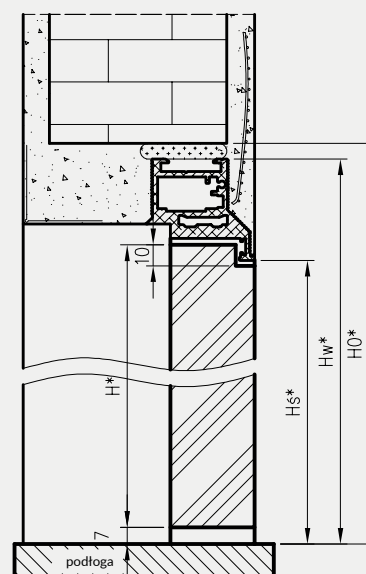

Wymiary wysokości drzwi bezprzylgowych

norma	H	HŚ	Hw	H0
202X	2020	2020	2068	2075
220X	2200	2200	2248	2255
240X	2400	2400	2448	2455

Wymiary szerokości drzwi Sara Eco 2

	S	A	C	D
"60"	620	605	701	710
"70"	720	705	801	810
"80"	820	805	901	910
"90"	920	905	1001	1010
"100"	1020	1005	1101	1110

PRZYLGOWE - OTWIERANE DO WEWNĄTRZ W NORMIE 202X, 220X, 240X

Przekrój poprzeczny drzwi Sara Eco2 przylgowe - otwierane do wewnątrz

Przekrój pionowy drzwi Sara Eco 2 przylgowe - otwierane do wewnątrz

Wymiary wysokości drzwi przylgowych

norma	H*	HŚ*	Hw*	H0*
202X	2030	2030	2078	2085
220X	2210	2210	2258	2265
240X	2410	2410	2458	2465

Wymiary szerokości drzwi Sara Eco 2

	S	A	C	D
"60"	620	605	701	710
"70"	720	705	801	810
"80"	820	805	901	910
"90"	920	905	1001	1010
"100"	1020	1005	1101	1110

Przekrój poprzeczny dla drzwi Sara Eco 2 przylgowe - otwierane do wewnątrz

Przekrój pionowy dla drzwi Sara Eco 2 przylgowe - otwierane do wewnątrz

Wymiary szerokości drzwi Sara Eco 2

	S	A	C	D
"60"	620	605	690	700
"70"	720	705	790	800
"80"	820	805	890	900
"90"	920	905	990	1000
"100"	1020	1005	1090	1100