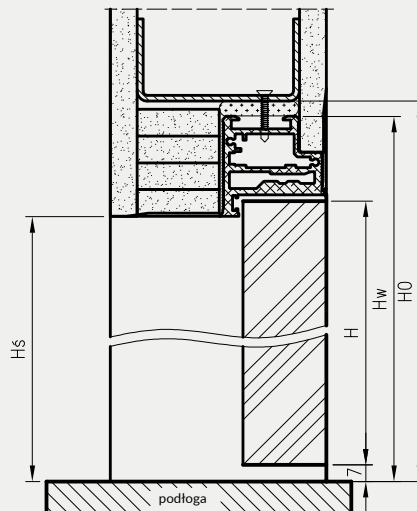

BEZPRZYLGOWE - OTWIERANE NA ZEWNĄTRZ W NORMIE 202X, 220X, 240X

Przekrój poprzeczny drzwi Sara Eco2 bezprzylgowe - otwierane na zewnątrz

Przekrój pionowy drzwi Sara Eco 2 bezprzylgowe - otwierane na zewnątrz

Wymiary wysokości drzwi bezprzylgowych

norma	H	HŚ	Hw	H0
202X	2020	2020	2068	2075
220X	2200	2200	2248	2255
240X	2400	2400	2448	2455

Wymiary szerokości drzwi Sara Eco 2

	S	A	C	D
"60"	620	605	701	710
"70"	720	705	801	810
"80"	820	805	901	910
"90"	920	905	1001	1010
"100"	1020	1005	1101	1110

PRZYLGOWE - OTWIERANE DO WEWNĄTRZ W NORMIE 202X, 220X, 240X

Przekrój poprzeczny drzwi Sara Eco2 przylgowe - otwierane do wewnątrz

Przekrój pionowy drzwi Sara Eco 2 przylgowe - otwierane do wewnątrz

Wymiary wysokości drzwi przylgowych

norma	H*	HŚ*	Hw*	H0*
202X	2030	2030	2078	2085
220X	2210	2210	2258	2265
240X	2410	2410	2458	2465

Wymiary szerokości drzwi Sara Eco 2

	S	A	C	D
"60"	620	605	701	710
"70"	720	705	801	810
"80"	820	805	901	910
"90"	920	905	1001	1010
"100"	1020	1005	1101	1110