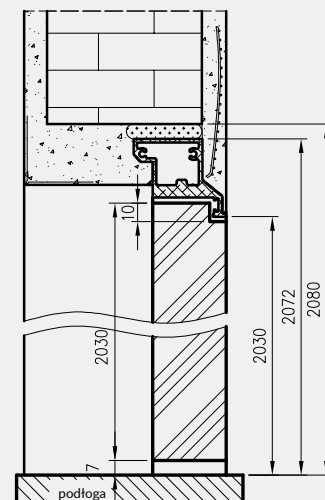

norma	H*	HŚ*	Hw*	H0*
202X	2030	2030	2078	2085
220X	2210	2210	2258	2265
240X	2410	2410	2458	2465

Wymiary szerokości drzwi Sara Eco 2

	S	A	C	D
"60"	620	605	701	710
"70"	720	705	801	810
"80"	820	805	901	910
"90"	920	905	1001	1010
"100"	1020	1005	1101	1110

S - szerokość skrzydła drzwiowego
A - szerokość w świetle przejścia ościeżnicy
C - szerokość zewnętrzna ościeżnicy
D - wymagana szerokość otworu w murze
H - wysokość skrzydła drzwiowego
HŚ - wysokość w świetle przejścia ościeżnicy
Hw - wysokość zewnętrzna ościeżnicy
H0 - wysokość otworu montażowego

Wymiary szerokości drzwi Sara Eco 2

	S	A	C	D
"60"	620	605	690	700
"70"	720	705	790	800
"80"	820	805	890	900
"90"	920	905	990	1000
"100"	1020	1005	1090	1100

PRZYLGOWE - OTWIERANE DO WEWNĄTRZ W NORMIE 202X OŚCIEŻNICA DRE

Przekrój poprzeczny dla drzwi Sara Eco 2 przylgowe - otwierane do wewnątrz

Przekrój pionowy dla drzwi Sara Eco 2 przylgowe - otwierane do wewnątrz

Wymiary szerokości drzwi Sara Eco 2

	S	A	C	D
"60"	620	605	690	700
"70"	720	705	790	800
"80"	820	805	890	900
"90"	920	905	990	1000
"100"	1020	1005	1090	1100