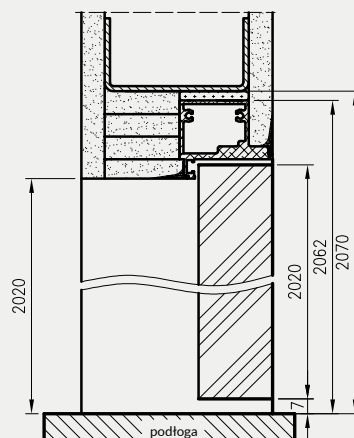

Wymiary wysokości drzwi bezprzylgowych

norma	H	HŚ	Hw	H0
202X	2020	2020	2068	2075
220X	2200	2200	2248	2255
240X	2400	2400	2448	2455

Wymiary szerokości drzwi Sara Eco 2

	S	A	C	D
"60"	620	605	701	710
"70"	720	705	801	810
"80"	820	805	901	910
"90"	920	905	1001	1010
"100"	1020	1005	1101	1110

norma	H*	HŚ*	Hw*	H0*
202X	2030	2030	2078	2085
220X	2210	2210	2258	2265
240X	2410	2410	2458	2465

Wymiary szerokości drzwi Sara Eco 2

	S	A	C	D
"60"	620	605	701	710
"70"	720	705	801	810
"80"	820	805	901	910
"90"	920	905	1001	1010
"100"	1020	1005	1101	1110

S - szerokość skrzydła drzwiowego
A - szerokość w świetle przejścia ościeżnicy
C - szerokość zewnętrzna ościeżnicy
D - wymagana szerokość otworu w murze
H - wysokość skrzydła drzwiowego
HŚ - wysokość w świetle przejścia ościeżnicy
Hw - wysokość zewnętrzna ościeżnicy
H0 - wysokość otworu montażowego

Wymiary szerokości drzwi Sara Eco 2

	S	A	C	D
"60"	620	605	690	700
"70"	720	705	790	800
"80"	820	805	890	900
"90"	920	905	990	1000
"100"	1020	1005	1090	1100

PRZYLGOWE - OTWIERANE DO WEWNĄTRZ W NORMIE 202X OŚCIEŻNICA DRE