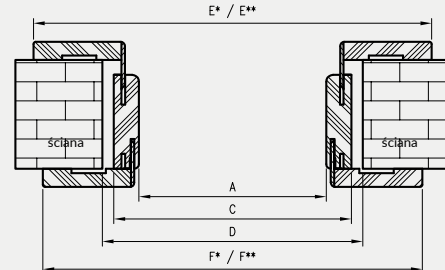

Tunel regulowany jest produktem wizualnie zbliżonym do ościeżnicy regulowanej, z kilkoma różnicami:

- » brak możliwości zamontowania zawiasów
- » brak blachy zaczepowej
- » brak frezowania pod uszczelkę różna wysokość i rozpiętość kątowników przednich i tylnych (wartość E i F w tabelach)

Przekrój TUN z ką. T80

Przekrój TUN z ką. T63

Przekrój pionowy tunelu regulowanego z ką. T63

wymagana wysokość otworu w murze 2067 mm

Przekrój poprzeczny TUN

**UWAGA:** Dla zapewnienia wysokiej jakości tuneli malowanych, przed lakierowaniem są one oklejone specjalnym materiałem stanowiącym jednolity podkład.

### Tunel regulowany podwójny

symbol	120	130	140	150	160	170	180	190	200
A	1200	1300	1400	1500	1600	1700	1800	1900	2000
C	1244	1344	1444	1544	1644	1744	1844	1944	2044
D	1264	1364	1464	1564	1664	1764	1864	1964	2064
E*	1350	1450	1550	1650	1750	1850	1950	2050	2150
E**	1384	1484	1584	1684	1784	1884	1984	2084	2184
F*	1334	1434	1534	1634	1734	1834	1934	2034	2134
F**	1368	1468	1568	1668	1768	1868	1968	2068	2168

### Tunel regulowany pojedynczy

symbol	60	70	80	90	100
A	602	702	802	902	1002
C	646	746	846	946	1046
D	664	764	864	964	1064
E*	752	852	952	1052	1152
E**	786	886	986	1086	1186
F*	736	836	936	1036	1136
F**	770	870	970	1070	1170