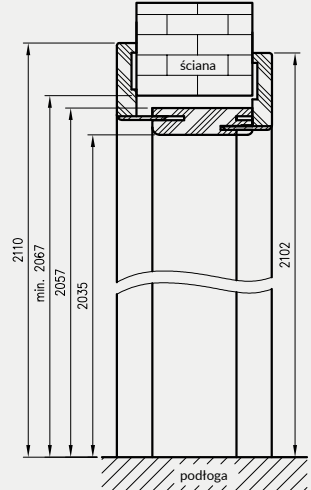

# TUNEL REGULOWANY

Z KĄTOWNIKIEM T63, T80

Tunel regulowany to ozdobna zabudowa przejścia w murze. Może być stosowany jako samodzielne rozwiązanie lub jako integralna część systemu przesuwnej naściennych NT.

Tunel regulowany jest produktem wizualnie zbliżonym do ościeżnicy regulowanej, z kilkoma różnicami:

- » brak możliwości zamontowania zawiasów
- » brak blachy zaczepowej
- » brak frezowania pod uszczelkę różna wysokość i rozpiętość kątowników przednich i tylnych (wartość E i F w tabelach)

Przekrój TUN z ką. T80

Przekrój TUN z ką. T63

Przekrój pionowy tunelu regulowanego z ką. T63

wymagana wysokość otworu w murze 2067 mm

Przekrój poprzeczny TUN

**UWAGA:** Dla zapewnienia wysokiej jakości tuneli malowanych, przed lakierowaniem są one oklejone specjalnym materiałem stanowiącym jednolity podkład.

### Tunel regulowany podwójny

symbol	120	130	140	150	160	170	180	190	200
A	1200	1300	1400	1500	1600	1700	1800	1900	2000
C	1244	1344	1444	1544	1644	1744	1844	1944	2044
D	1264	1364	1464	1564	1664	1764	1864	1964	2064
E*	1350	1450	1550	1650	1750	1850	1950	2050	2150
E**	1384	1484	1584	1684	1784	1884	1984	2084	2184
F*	1334	1434	1534	1634	1734	1834	1934	2034	2134
F**	1368	1468	1568	1668	1768	1868	1968	2068	2168