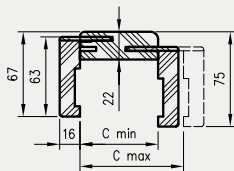

Tunel regulowany jest produktem wizualnie zbliżonym do ościeżnicy regulowanej, z kilkoma różnicami:

- » brak możliwości zamontowania zawiasów
- » brak blachy zaczepowej
- » brak frezowania pod uszczelkę różna wysokość i rozpiętość kątowników przednich i tylnych (wartość E i F w tabelach)

Przekrój TUN z ką. T80

Przekrój TUN z ką. T63

Przekrój pionowy tunelu regulowanego z ką. T63

wymagana wysokość otworu w murze 2067 mm

Przekrój poprzeczny TUN

**UWAGA:** Dla zapewnienia wysokiej jakości tuneli malowanych, przed lakierowaniem są one oklejone specjalnym materiałem stanowiącym jednolity podkład.

### Tunel regulowany podwójny

symbol	120	130	140	150	160	170	180	190	200
A	1200	1300	1400	1500	1600	1700	1800	1900	2000
C	1244	1344	1444	1544	1644	1744	1844	1944	2044
D	1264	1364	1464	1564	1664	1764	1864	1964	2064
E*	1350	1450	1550	1650	1750	1850	1950	2050	2150
E**	1384	1484	1584	1684	1784	1884	1984	2084	2184
F*	1334	1434	1534	1634	1734	1834	1934	2034	2134
F**	1368	1468	1568	1668	1768	1868	1968	2068	2168

D - wymagana szerokość otworu w murze  
\* dotyczy Tunelu Regulowanego z ką. T63  
\*\* dotyczy Tunelu Regulowanego z ką. T80