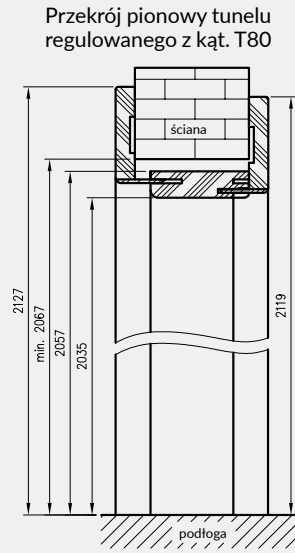

# TUNEL REGULOWANY

Z KĄTOWNIKIEM T63, T80

Tunel regulowany to ozdobna zabudowa przejścia w murze. Może być stosowany jako samodzielne rozwiązanie lub jako integralna część systemu przesuwnej naściennych NT.

Tunel regulowany jest produktem wizualnie zbliżonym do ościeżnicy regulowanej, z kilkoma różnicami:

- » brak możliwości zamontowania zawiasów
- » brak blachy zaczepowej
- » brak frezowania pod uszczelkę różna wysokość i rozpiętość kątowników przednich i tylnych (wartość E i F w tabelach)

Przekrój TUN z ką. T80

Przekrój TUN z ką. T63

Przekrój pionowy tunelu regulowanego z ką. T63

wymagana wysokość otworu w murze 2067 mm

Przekrój poprzeczny TUN

**UWAGA:** Dla zapewnienia wysokiej jakości tuneli malowanych, przed lakierowaniem są one oklejone specjalnym materiałem stanowiącym jednolity podkład.

### Tunel regulowany podwójny

symbol	120	130	140	150	160	170	180	190	200
A	1200	1300	1400	1500	1600	1700	1800	1900	2000
C	1244	1344	1444	1544	1644	1744	1844	1944	2044
D	1264	1364	1464	1564	1664	1764	1864	1964	2064
E*	1350	1450	1550	1650	1750	1850	1950	2050	2150
E**	1384	1484	1584	1684	1784	1884	1984	2084	2184
F*	1334	1434	1534	1634	1734	1834	1934	2034	2134
F**	1368	1468	1568	1668	1768	1868	1968	2068	2168