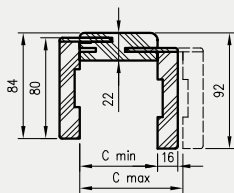

Przekrój TUN z ką. T80