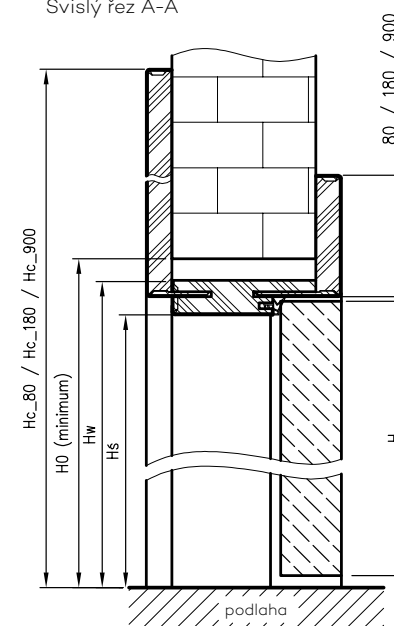

Svislý řez A-A

	H	Hs	Hw	H0	HC_80	HC_180	HC_900
1969	1969	1969	1991	2006	2061	2161	2881
2043	2043	2042	2064	2079	2134	2234	2954
2110	2110	2109	2131	2146	2201	2301	3021
2300	2300	2299	2321	2336	2391	2491	3211

*** Poznámka - zárubeň 075-095 má měřič drážku pro pohyblivý úhelník, při tloušťce stěny 75-89 mm bude nutné pero pohyblivého úhelníku svépomocně zkrátit.