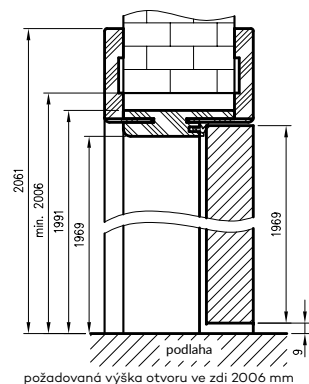

průřez stojky

POUŽITÍ

Regulovaná bezfalcová zárubeň je použita u kolekce DRE Supreme ve standardní výšce 1969, 2043, 2110 a 2300. Varianta spojování zárubně pod úhlem 45 a 90 je dostupná u kolekcí HAMPTON, CITY, SOHO a SOL.

OBSAH KOMPLETU

Hlavní nosník (vodorovný prvek a dva svislé) spolu se širokým úhelníkem (80 mm) s malými poloměry zaoblení profilu příčného řezu (R2), dveřní těsnění, sada závěsů, sada prvků určených pro montáž zárubně podle přiloženého návodu. Zárubně jsou baleny do kartonu.