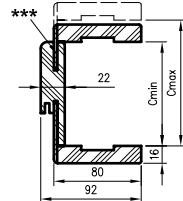

průřez stojky

POUŽITÍ

Regulovaná bezfalcová zárubeň je použita u kolekce DRE Supreme ve standardní výšce 1969, 2043, 2110 a 2300. Varianta spojování zárubně pod úhlem 45 a 90 je dostupná u kolekcí HAMPTON, CITY, SOHO a SOL.

OBSAH KOMPLETU

Hlavní nosník (vodorovný prvek a dva svislé) spolu se širokým úhelníkem (80 mm) s malými poloměry zaoblení profilu příčného řezu (R2), dveřní těsnění, sada závěsů, sada prvků určených pro montáž zárubně podle přiloženého návodu. Zárubně jsou baleny do kartonu.