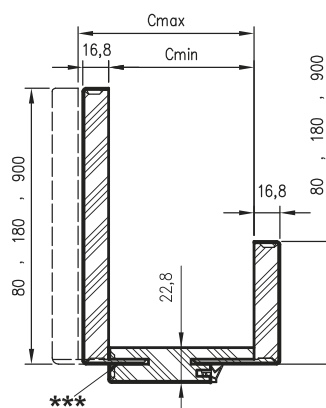

POUŽITÍ

Regulovaná bezfalcová zárubeň s hranatými panely se používá v kolekci CITY u lesklých laminátů v bezfalcové, otočné jednokřídlé verzi.

OBSAH SOUPRAVY

Svislé nosníky se širokým úhlem (80 mm) s malými poloměry zaoblení průřezového profilu (R2), horní nosník s hranatými panely na výběr, dveřní těsnění, sada závěsů, sada prvků určených pro montáž zárubně podle přiloženého návodu. Zárubně jsou baleny do kartónových krabic.

Cena soupravy = cena dvou svislých nosníků + cena horního nosníku s hranatými panely

HORNÍCH NOSNÍKŮ S HRANATÝMI PANELE

velikost horních panelů	Strana A	Strana B
80 mm (x2)	80	80
180 mm (x2)	180	180
900 mm (x2)	900	900
80/180 mm (1/1)	80	180
180/80 mm (1/1)	180	80
80/900 mm (1/1)	80	900
900/80 mm (1/1)	900	80
180/900 mm (1/1)	180	900
900/180 mm (1/1)	900	180

tloušťka zdi	
Cmin	Cmax
75	95
95	115
120	140
140	160
160	180
180	200
200	220
220	240
240	260
260	280
280	300
300	320

Standardu 1969, 2043 zahrnují 2 panty s upevňovacími destičkami.
Příplatek za třetí pant Estetic 80 pro výšku 1969, 2043

U bezfalcové zárubně s hranatými panely byly použity lesklé lamináty, jedná se o inovativní akrylový laminát s vysokým stupněm lesku, s efektem zrcadlového odrazu. Kromě toho má laminát dokonale hladký povrch a zvýšenou odolnost proti poškrábání...

Průřez překladu