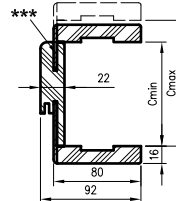

zárubně pro kolekce HAMPTON, CITY, SOHO, SOL

KONSTRUKCE

Regulovaná bezfalcová zárubeň je vyrobena z vysoce kvalitní desky na bázi dřeva. Z expoziční strany je celá pokryta matnou fólií, akrylovým laminátem nebo lakovaná. Její konstrukce je přizpůsobena tloušťce křídla 40 mm a umožňuje její použití u stěn o tloušťce 75 až 320 mm a dále nastavitelnost +20 mm.

NORMA 1969

varianta zárubně spojované pod úhlem:
45°

varianta zárubně spojované pod úhlem:
90°

vodorovný řez

D - požadovaná šířka stavebního otvoru

svislý řez

průřez stojky

POUŽITÍ

Regulovaná bezfalcová zárubeň je použita u kolekce DRE Supreme ve standardní výšce 1969, 2043, 2110 a 2300. Varianta spojování zárubně pod úhlem 45 a 90 je dostupná u kolekcí HAMPTON, CITY, SOHO a SOL.

OBSAH KOMPLETU

Hlavní nosník (vodorovný prvek a dva svislé) spolu se širokým úhelníkem (80 mm) s malými poloměry zaoblení profilu příčného řezu (R2), dveřní těsnění, sada závěsů, sada prvků určených pro montáž zárubně podle přiloženého návodu. Zárubně jsou baleny do kartonu.

NORMA 2043, 2110, 2300

vodorovný řez

D - požadovaná šířka stavebního otvoru

průřez stojky

svislý řez

požadovaná výška otvoru ve zdi 2079 * / 2146** / 2336 mm ***

	H	Hs	Hw	HO	HC_80
2043	2043	2042	2064	2079	2134
2110	2110	2109	2131	2146	2201
2300	2300	2299	2321	2336	2391

PRO JEDNOKŘÍDLÉ DVEŘE

	A	C	D	E
60	607	651	680	791
70	707	751	780	891
80	807	851	880	991
90	907	951	980	1091
100	1007	1051	1080	1191

PRO DVOUKŘÍDLÉ DVEŘE

	A	C	D	E
120	1234	1278	1310	1418
130	1334	1378	1410	1518
140	1434	1478	1510	1618
150	1534	1578	1610	1718
160	1634	1678	1710	1818
170	1734	1778	1810	1918
180	1834	1878	1910	2018

PRO JEDNOKŘÍDLÉ DVEŘE

	A	C	D	E
60	627	671	700	811
70	727	771	800	911
80	827	871	900	1011
90	927	971	1000	1111
100	1027	1071	1100	1211

PRO DVOUKŘÍDLÉ DVEŘE