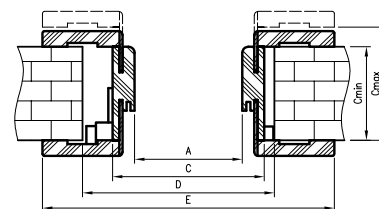

NORMA 2043, 2110, 2300

vodorovný řez

D - požadovaná šířka stavebního otvoru

průřez stojky