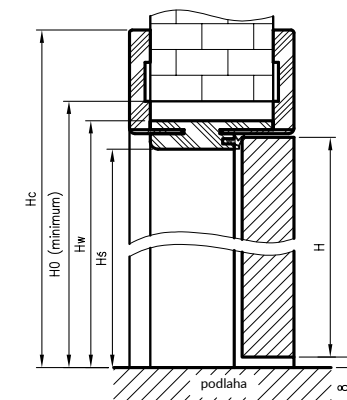

požadovaná výška otvoru ve zdi 2079 * / 2146** / 2336 mm ***

	H	Hs	Hw	HO	HC_80
2043	2043	2042	2064	2079	2134
2110	2110	2109	2131	2146	2201
2300	2300	2299	2321	2336	2391

PRO JEDNOKŘÍDLÉ DVEŘE

	A	C	D	E
60	607	651	680	791
70	707	751	780	891
80	807	851	880	991
90	907	951	980	1091
100	1007	1051	1080	1191

PRO DVOUKŘÍDLÉ DVEŘE

	A	C	D	E
120	1234	1278	1310	1418
130	1334	1378	1410	1518
140	1434	1478	1510	1618
150	1534	1578	1610	1718
160	1634	1678	1710	1818
170	1734	1778	1810	1918
180	1834	1878	1910	2018

PRO JEDNOKŘÍDLÉ DVEŘE

	A	C	D	E
60	627	671	700	811
70	727	771	800	911
80	827	871	900	1011
90	927	971	1000	1111
100	1027	1071	1100	1211

PRO DVOUKŘÍDLÉ DVEŘE

	A	C	D	E
120	1274	1318	1350	1458
130	1374	1418	1450	1558
140	1474	1518	1550	1658
150	1574	1618	1650	1758
160	1674	1718	1750	1858
170	1774	1818	1850	1958
180	1874	1918	1950	2058

Ceny zahrnují rovněž 2 závěsy s upevňovacími destičkami pro výšku 1969, 2043 a 3 závěsy s upevňovacími destičkami pro výšku 2110, 2300.

Ceny zárubní spojovaných v úhlu 90° – příplatek

Příplatek za třetí pant Estetic 80 pro výšku 1969, 2043

Cena zárubně pro dvoukřídlové dveře ve standardu 1969, 2043: +50 %. (v případě použití 3 pantů dodatečný příplatek)

Cena zárubně pro dvoukřídlové dveře u normy 2110, 2300: +50%.

* pro velikost křídla 2043 mm, ** pro velikost křídla 2110 mm, *** pro velikost křídla 2300 mm

*** POZOR: zárubeň 075-095 má jiný průřez, při tloušťce stěny 75-89 mm bude nutné pero pohyblivého úhelníku svépomocí zkrátit