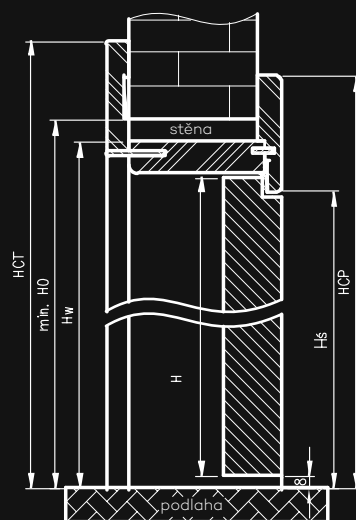

ORO svislý řez