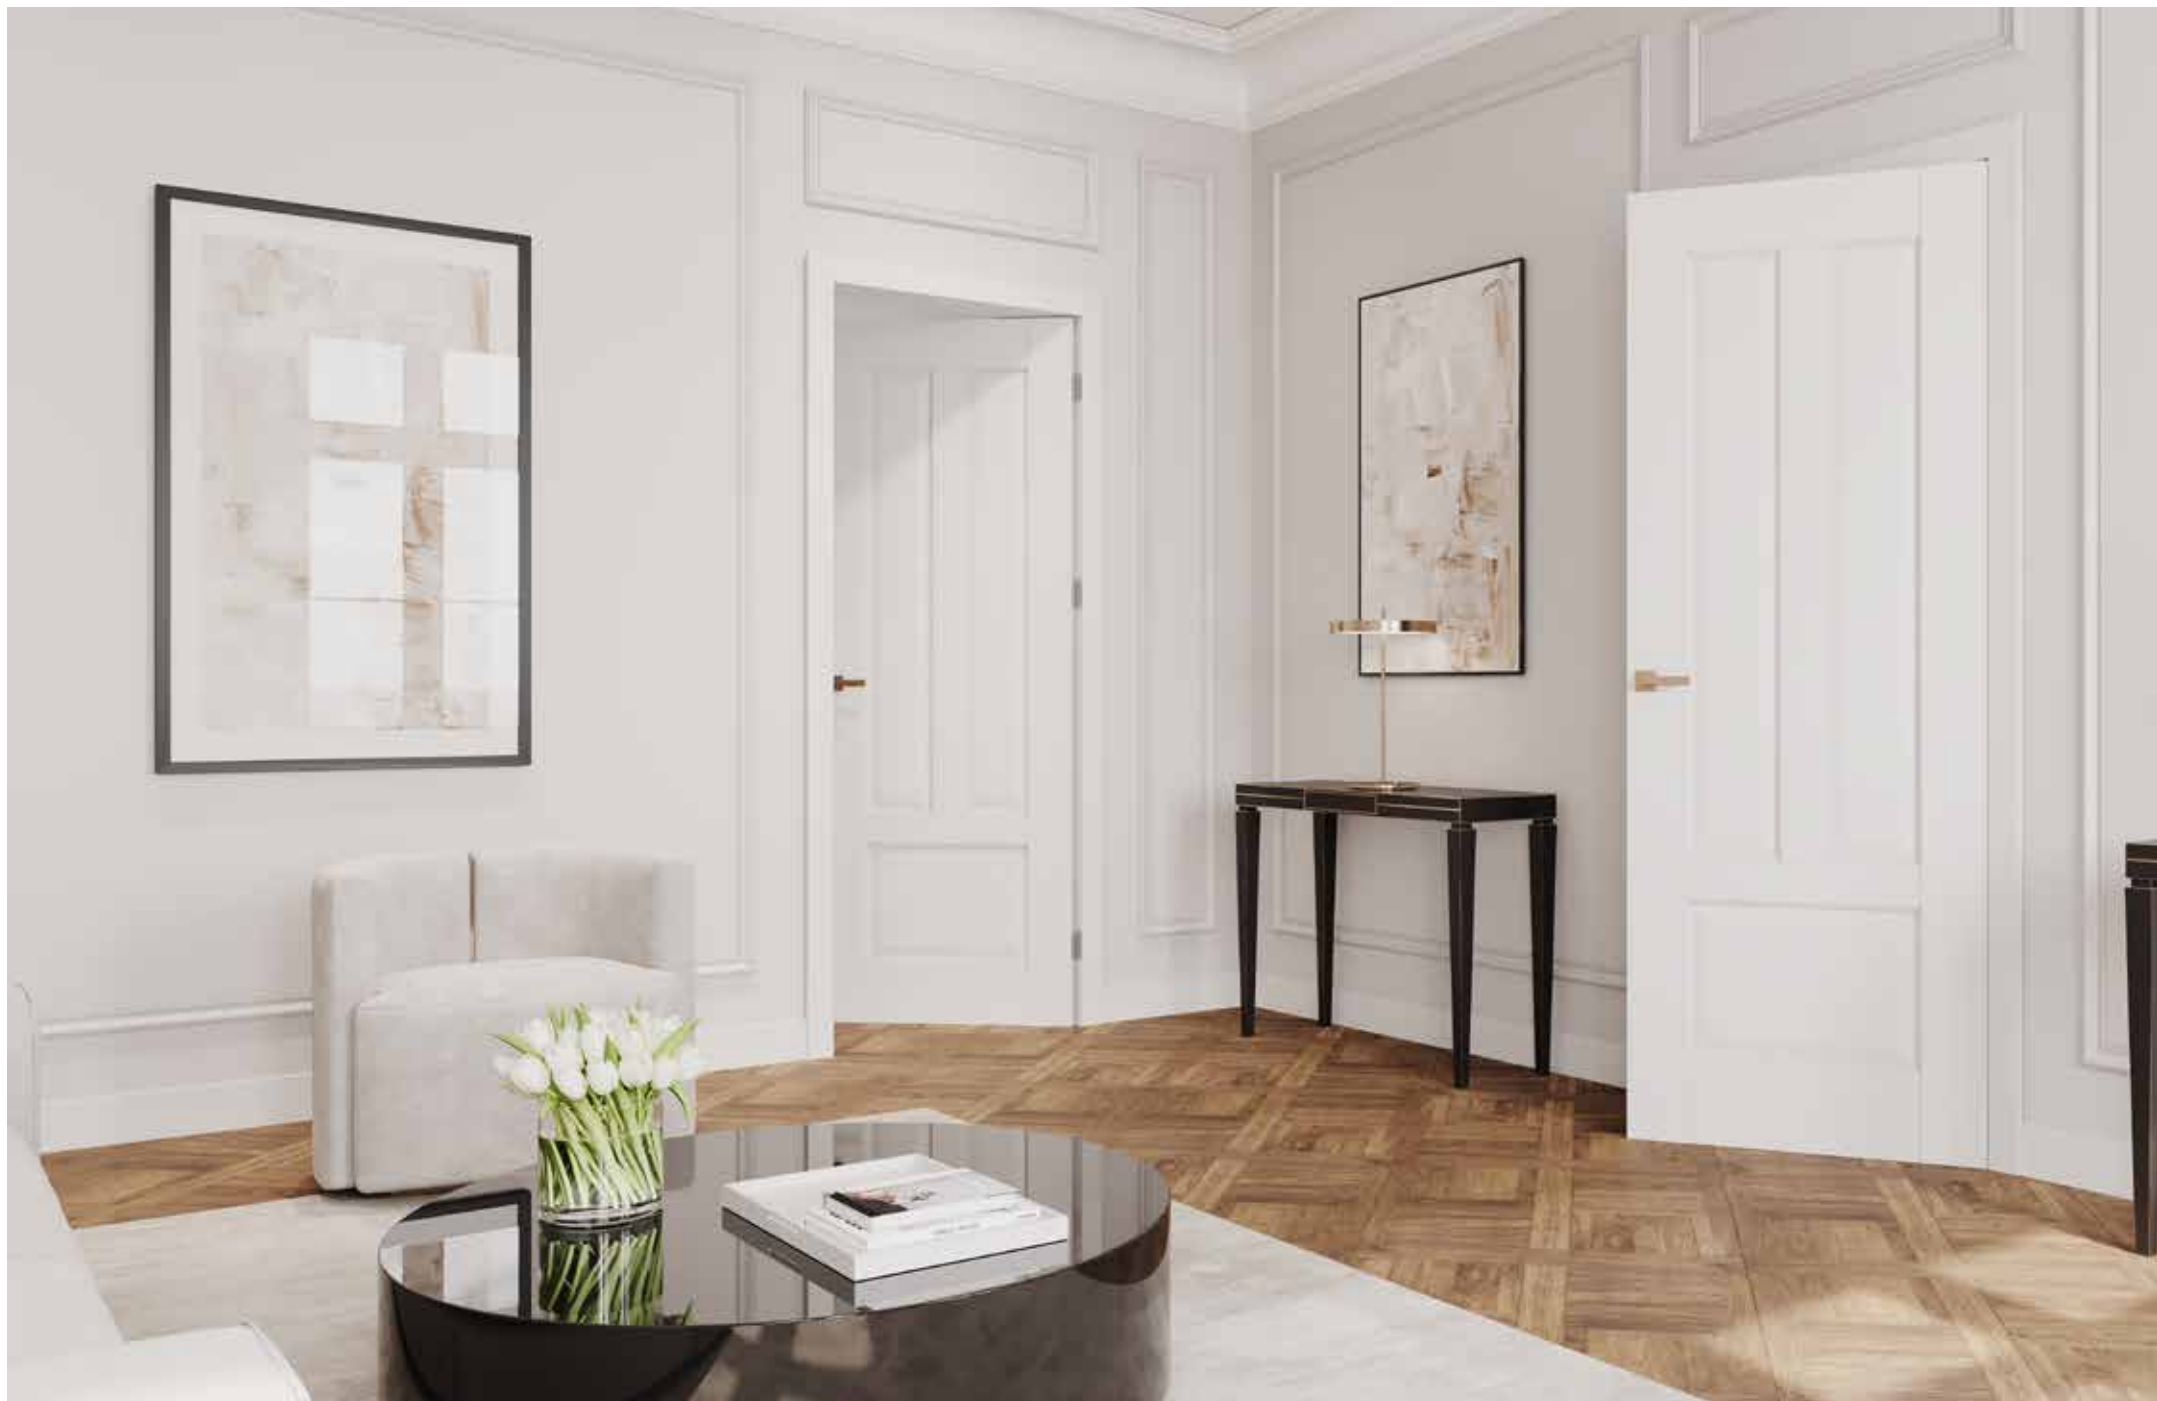

POZOR: třetí závěs Estetic 80 pro bezfalcové dveře u normy 2043, 1969 (příplatek se započítává do ceny zárubně)

AKRYLOVÝ UV LAK

bílá RAL 9003

OBRÁCENÝ FALC

NOVINKA

OBRÁCENÝ FALC

Dveře s obráceným falcem jsou ideálním řešením při navrhování místností, kde je pro nás důležité dosáhnout jednotného povrchu všech dveří navzdory různým směrům otevírání, ať už směrem ven, nebo dovnitř místnosti.