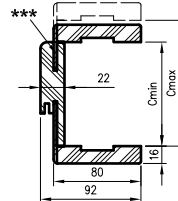

zárubně pro kolekce HAMPTON, CITY, SOHO, SOL

KONSTRUKCE

Regulovaná bezfalcová zárubeň je vyrobena z vysoce kvalitní desky na bázi dřeva. Z expoziční strany je celá pokryta matnou fólií, akrylovým laminátem nebo lakovaná. Její konstrukce je přizpůsobena tloušťce křídla 40 mm a umožňuje její použití u stěn o tloušťce 75 až 320 mm a dále nastavitelnost +20 mm.

NORMA 1969

varianta zárubně spojované pod úhlem:
45°

varianta zárubně spojované pod úhlem:
90°

vodorovný řez

D - požadovaná šířka stavebního otvoru

svislý řez

průřez stojky

POUŽITÍ

Regulovaná bezfalcová zárubeň je použita u kolekce DRE Supreme ve standardní výšce 1969, 2043, 2110 a 2300. Varianta spojování zárubně pod úhlem 45 a 90 je dostupná u kolekcí HAMPTON, CITY, SOHO a SOL.

OBSAH KOMPLETU

Hlavní nosník (vodorovný prvek a dva svislé) spolu se širokým úhelníkem (80 mm) s malými poloměry zaoblení profilu příčného řezu (R2), dveřní těsnění, sada závěsů, sada prvků určených pro montáž zárubně podle přiloženého návodu. Zárubně jsou baleny do kartonu.

NORMA 2043, 2110, 2300

vodorovný řez

D - požadovaná šířka stavebního otvoru

průřez stojky

svislý řez

požadovaná výška otvoru ve zdi 2079 * / 2146** / 2336 mm ***

	H	Hs	Hw	HO	HC_80
2043	2043	2042	2064	2079	2134
2110	2110	2109	2131	2146	2201
2300	2300	2299	2321	2336	2391

PRO JEDNOKŘÍDLÉ DVEŘE

	A	C	D	E
60	607	651	680	791
70	707	751	780	891
80	807	851	880	991
90	907	951	980	1091
100	1007	1051	1080	1191

PRO DVOUKŘÍDLÉ DVEŘE

	A	C	D	E
120	1234	1278	1310	1418
130	1334	1378	1410	1518
140	1434	1478	1510	1618
150	1534	1578	1610	1718
160	1634	1678	1710	1818
170	1734	1778	1810	1918
180	1834	1878	1910	2018

Ceny zahrnují rovněž 2 závěsy s upevňovacími destičkami pro výšku 1969, 2043 a 3 závěsy s upevňovacími destičkami pro výšku 2110, 2300.

Ceny zárubní spojovaných v úhlu 90° – příplatek