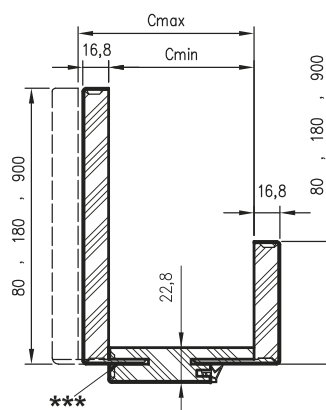

POUŽITÍ

Regulovaná bezfalcová zárubeň s hranatými panely se používá v kolekci CITY u lesklých laminátů v bezfalcové, otočné jednokřídlé verzi.

OBSAH SOUPRAVY

Svislé nosníky se širokým úhlem (80 mm) s malými poloměry zaoblení průřezového profilu (R2), horní nosník s hranatými panely na výběr, dveřní těsnění, sada závěsů, sada prvků určených pro montáž zárubně podle přiloženého návodu. Zárubně jsou baleny do kartónových krabic.

Cena soupravy = cena dvou svislých nosníků + cena horního nosníku s hranatými panely

HORNÍCH NOSNÍKŮ S HRANATÝMI PANELE

velikost horních panelů	Strana A	Strana B
80 mm (x2)	80	80
180 mm (x2)	180	180
900 mm (x2)	900	900
80/180 mm (1/1)	80	180
180/80 mm (1/1)	180	80
80/900 mm (1/1)	80	900
900/80 mm (1/1)	900	80
180/900 mm (1/1)	180	900
900/180 mm (1/1)	900	180

tloušťka zdi	
Cmin	Cmax
75	95
95	115
120	140
140	160
160	180
180	200
200	220
220	240
240	260
260	280
280	300
300	320

Standardu 1969, 2043 zahrnují 2 panty s upevňovacími destičkami.
Příplatek za třetí pant Estetic 80 pro výšku 1969, 2043

U bezfalcové zárubně s hranatými panely byly použity lesklé lamináty, jedná se o inovativní akrylový laminát s vysokým stupněm lesku, s efektem zrcadlového odrazu. Kromě toho má laminát dokonale hladký povrch a zvýšenou odolnost proti poškrábání...

Průřez překladu