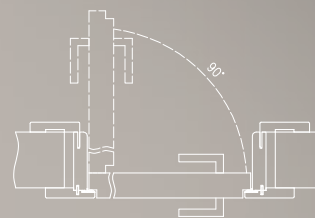

NOVINKA

OBRÁCENÝ FALC

Dveře s obráceným falcem jsou ideálním řešením při navrhování místností, kde je pro nás důležité dosáhnout jednotného povrchu všech dveří navzdory různým směrům otevírání, ať už směrem ven, nebo dovnitř místnosti.

Nastavitelné obložkové zárubně s obráceným falcem jsou vyrobeny z vysoce kvalitní desky s imitací dřeva. Na čelní straně je obložková zárubeň olepena fóliemi MAT, laminátem CPL nebo lakována akrylovými UV laky nejvyšší kvality. Aby byla zajištěna vysoká kvalita malovaných obložkových zárubní, jsou před lakováním olepeny speciálním materiálem jako jednotným základem. Jejich konstrukce je přizpůsobena tloušťce křídla 40 mm a umožňuje použití pro stěny o tloušťce 90 až 290 mm.

PRAVÉ DVEŘE