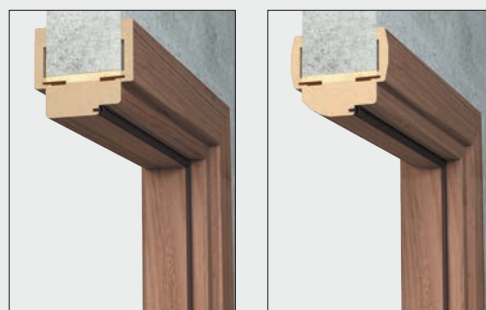

OŚCIEŻNICE PROSTE

PRZYLGOWE

KONSTRUKCJA

Ościeżnica prosta wykonana jest z wysokogatunkowych płyt drewnopochodnych i oklejona jest ekologiczną, drewnopodobną folią dekoracyjną DRE-Cell, folią 3D, laminatem CPL 0,15 - 0,2 mm, folią Finish lub malowane. Ościeżnica posiada stałą szerokość 100 mm.

ZASTOSOWANIE

Ościeżnica prosta ma zastosowanie do drzwi:

- » wejściowych ENTER (wyposażona w 3 zawiasy \varnothing 13,5 mm i dodatkowy zaczep górny)
- » wejściowych SOLID (wyposażona w 3 zawiasy \varnothing 13,5 mm i 4 zaczepy pod zapadkę i zasuwki zamka listwowego)
- » szklanych („OPC” wyposażone w 2 zawiasy \varnothing 15 mm, specjalny zaczep i uszczelkę)
- » pozostałych drzwi przylgowych (z zastosowaniem 2 lub 3 zawiasów \varnothing 13,5 mm, 3 zawiasy do drzwi ramowych oraz płytowych o szerokości „90” i szerszych)

Do ościeżnicy prostej i prostej SOFT stosujemy opaski maskujące, a do ościeżnicy prostej SOFT natura kątowniki maskujące.

ZAWARTOŚĆ KOMPLETU

Belka główna (element poziomy i dwa elementy pionowe), uszczelka drzwiowa, zestaw zawiasów, komplet elementów przeznaczonych do zmontowania ościeżnicy wg dołączonej instrukcji. Ościeżnice pakowane są w opakowania kartonowe.

BEZPRZYLGOWE

KONSTRUKCJA

Ościeznica prosta bezprzylgowa wykonana jest z wysokogatunkowych płyt drewnopochodnych i oklejona jest ekologiczną, drewnopodobną folią dekoracyjną DRE-Cell, folią 3D, laminatem CPL 0,15 - 0,2 mm lub malowane.
Ościeznica posiada stałą szerokość 100 mm.