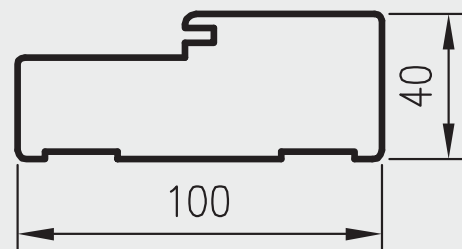

Przekrój pionowy OPB

przekrój poziomy OPB

Profil OPB

wymagana wysokość otworu w murze 2097 mm

D - wymagana szerokość otworu w murze

do drzwi jednoskrzydłowych

	A	C	D
„60”	627	707	730
„70”	727	807	830
„80”	827	907	930
„90”	927	1007	1030
„100”	1027	1107	1130