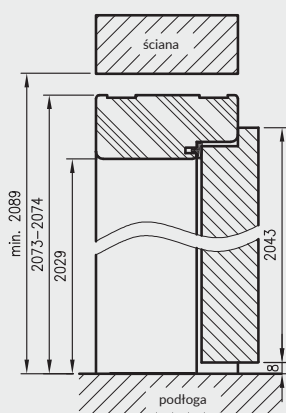

OŚCIEŻNICE PROSTE

PRZYLGOWE

KONSTRUKCJA

Ościeżnica prosta wykonana jest z wysokogatunkowych płyt drewnopochodnych i oklejona jest ekologiczną, drewnopodobną folią dekoracyjną DRE-Cell, folią 3D, laminatem CPL 0,15 - 0,2 mm, folią Finish lub malowane. Ościeżnica posiada stałą szerokość 100 mm.

ZASTOSOWANIE

Ościeżnica prosta ma zastosowanie do drzwi:

- » wejściowych ENTER (wyposażona w 3 zawiasy \varnothing 13,5 mm i dodatkowy zaczep górny)
- » wejściowych SOLID (wyposażona w 3 zawiasy \varnothing 13,5 mm i 4 zaczepy pod zapadkę i zasuwki zamka listwowego)
- » szklanych („OPC” wyposażone w 2 zawiasy \varnothing 15 mm, specjalny zaczep i uszczelkę)
- » pozostałych drzwi przylgowych (z zastosowaniem 2 lub 3 zawiasów \varnothing 13,5 mm, 3 zawiasy do drzwi ramowych oraz płytowych o szerokości „90” i szerszych)

Do ościeżnicy prostej i prostej SOFT stosujemy opaski maskujące, a do ościeżnicy prostej SOFT natura kątowniki maskujące.

ZAWARTOŚĆ KOMPLETU

Belka główna (element poziomy i dwa elementy pionowe), uszczelka drzwiowa, zestaw zawiasów, komplet elementów przeznaczonych do zmontowania ościeżnicy wg dołączonej instrukcji. Ościeżnice pakowane są w opakowania kartonowe.

profil OP

profil OP SOFT

Przekrój pionowy OP do drzwi przylgowych

Przekrój pionowy OP do drzwi szklanych

wymagana wysokość otworu w murze 2089 mm (2095 mm dla drzwi szklanych)

Przekrój poziomy OP

CENY OŚCIEŻNIC PROSTYCH