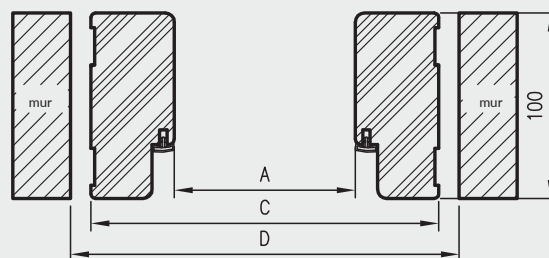

Do ościeżnicy prostej i prostej SOFT stosujemy opaski maskujące, a do ościeżnicy prostej SOFT natura kątowniki maskujące.

ZAWARTOŚĆ KOMPLETU

Belka główna (element poziomy i dwa elementy pionowe), uszczelka drzwiowa, zestaw zawiasów, komplet elementów przeznaczonych do zmontowania ościeżnicy wg dołączonej instrukcji. Ościeżnice pakowane są w opakowania kartonowe.

profil OP

profil OP SOFT

Przekrój pionowy OP do drzwi przylgowych

Przekrój pionowy OP do drzwi szklanych

wymagana wysokość otworu w murze 2089 mm (2095 mm dla drzwi szklanych)

Przekrój poziomy OP

CENY OŚCIEŻNIC PROSTYCH

* ościeżnice do drzwi szklanych szerokość „60”-„90”
D - wymagana szerokość otworu w murze

do drzwi przylgowych dwuskrzydłowych *

	A	C	D
„100d”	1035	1123	1147
„110d”	1135	1223	1247
„120”	1235	1323	1347
„130”	1335	1423	1447
„140”	1435	1523	1547
„150”	1535	1623	1647
„160”	1635	1723	1747
„170”	1735	1823	1847
„180”	1835	1923	1947
„190”	1935	2023	2047
„200”	2035	2123	2147