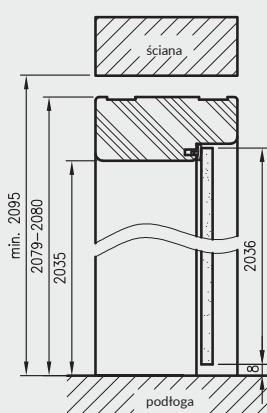

profil OP

profil OP SOFT

Przekrój pionowy OP do drzwi przylgowych

Przekrój pionowy OP do drzwi szklanych

wymagana wysokość otworu w murze 2089 mm (2095 mm dla drzwi szklanych)

Przekrój poziomy OP

CENY OŚCIEŻNIC PROSTYCH

* ościeżnice do drzwi szklanych szerokość „60”-„90”
D - wymagana szerokość otworu w murze

do drzwi przylgowych dwuskrzydłowych *

	A	C	D
„100d”	1035	1123	1147
„110d”	1135	1223	1247
„120”	1235	1323	1347
„130”	1335	1423	1447
„140”	1435	1523	1547
„150”	1535	1623	1647
„160”	1635	1723	1747
„170”	1735	1823	1847
„180”	1835	1923	1947
„190”	1935	2023	2047
„200”	2035	2123	2147