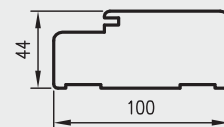

ZASTOSOWANIE

Ościeżnica prosta ma zastosowanie do drzwi:

- » wejściowych ENTER (wyposażona w 3 zawiasy \varnothing 13,5 mm i dodatkowy zaczep górny)
- » wejściowych SOLID (wyposażona w 3 zawiasy \varnothing 13,5 mm i 4 zaczepy pod zapadkę i zasuwki zamka listwowego)
- » szklanych („OPC” wyposażone w 2 zawiasy \varnothing 15 mm, specjalny zaczep i uszczelkę)
- » pozostałych drzwi przylgowych (z zastosowaniem 2 lub 3 zawiasów \varnothing 13,5 mm, 3 zawiasy do drzwi ramowych oraz płytowych o szerokości „90” i szerszych)

profil OP

profil OP SOFT

Przekrój pionowy OP do drzwi przylgowych

Przekrój pionowy OP do drzwi szklanych

wymagana wysokość otworu w murze 2089 mm (2095 mm dla drzwi szklanych)

Przekrój poziomy OP

CENY OŚCIEŻNIC PROSTYCH