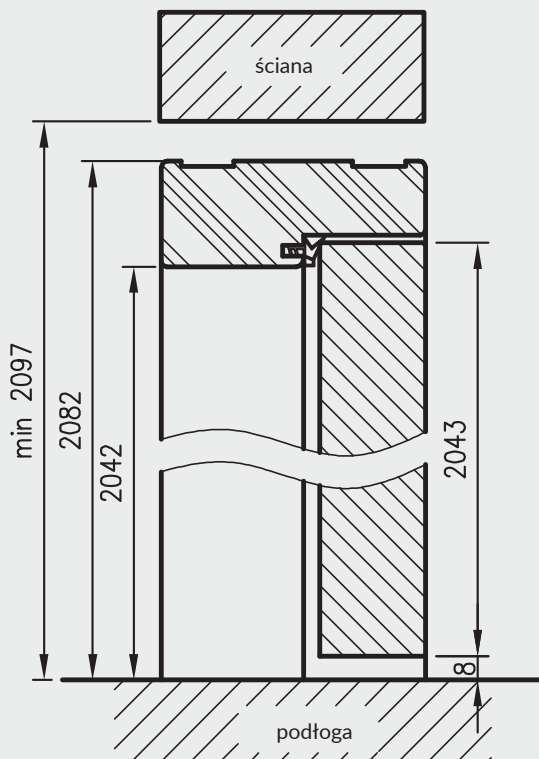

* ościeżnice do drzwi szklanych szerokość „60”-„90”
D - wymagana szerokość otworu w murze

do drzwi przylgowych dwuskrzydłowych *

	A	C	D
„100d”	1035	1123	1147
„110d”	1135	1223	1247
„120”	1235	1323	1347
„130”	1335	1423	1447
„140”	1435	1523	1547
„150”	1535	1623	1647
„160”	1635	1723	1747
„170”	1735	1823	1847
„180”	1835	1923	1947
„190”	1935	2023	2047
„200”	2035	2123	2147

BEZPRZYLGOWE

KONSTRUKCJA

Ościeznica prosta bezprzylgowa wykonana jest z wysokogatunkowych płyt drewnopochodnych i oklejona jest ekologiczną, drewnopodobną folią dekoracyjną DRE-Cell, folią 3D, laminatem CPL 0,15 - 0,2 mm lub malowane.
Ościeznica posiada stałą szerokość 100 mm.

ZASTOSOWANIE

Ościeznica prosta bezprzylgowa ma zastosowanie do wszystkich kolekcji DRE w wersji bezprzylgowej rozwiernej.

ZAWARTOŚĆ KOMPLETU

Belka główna (element poziomy i dwa pionowe), uszczelka drzwiowa, zestaw zawiasów, komplet elementów przeznaczonych do zmontowania ościeznicy wg dołączonej instrukcji. Ościeżnice pakowane są w opakowania kartonowe.

Przekrój pionowy OPB

przekrój poziomy OPB

Profil OPB

wymagana wysokość otworu w murze 2097 mm

D - wymagana szerokość otworu w murze

do drzwi jednoskrzydłowych

	A	C	D
„60”	627	707	730
„70”	727	807	830
„80”	827	907	930
„90”	927	1007	1030
„100”	1027	1107	1130