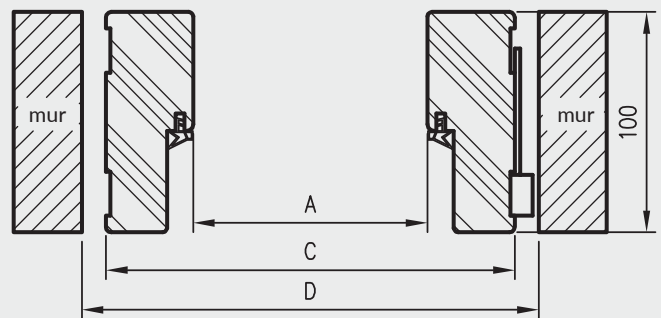

BEZPRZYLGOWE

KONSTRUKCJA

Ościeznica prosta bezprzylgowa wykonana jest z wysokogatunkowych płyt drewnopochodnych i oklejona jest ekologiczną, drewnopodobną folią dekoracyjną DRE-Cell, folią 3D, laminatem CPL 0,15 - 0,2 mm lub malowane.
Ościeznica posiada stałą szerokość 100 mm.

ZASTOSOWANIE

Ościeznica prosta bezprzylgowa ma zastosowanie do wszystkich kolekcji DRE w wersji bezprzylgowej rozwiernej.

ZAWARTOŚĆ KOMPLETU

Belka główna (element poziomy i dwa pionowe), uszczelka drzwiowa, zestaw zawiasów, komplet elementów przeznaczonych do zmontowania ościeznicy wg dołączonej instrukcji. Ościeżnice pakowane są w opakowania kartonowe.

Przekrój pionowy OPB

przekrój poziomy OPB

Profil OPB

wymagana wysokość otworu w murze 2097 mm

D - wymagana szerokość otworu w murze

do drzwi jednoskrzydłowych

	A	C	D
„60”	627	707	730
„70”	727	807	830
„80”	827	907	930
„90”	927	1007	1030
„100”	1027	1107	1130