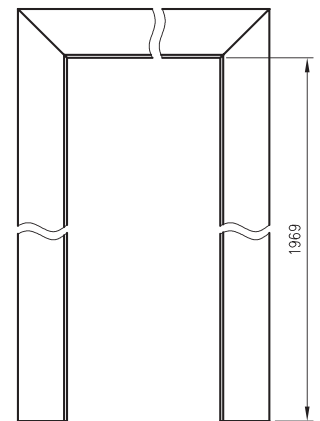

Prierez TUN s uhl. T80