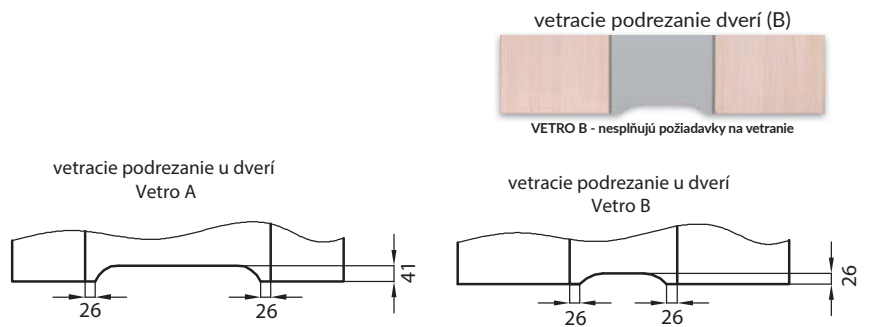

VETRO A a B s poldrážkou a bez poldrážky (iba matná biela)

■ biela (štruktúra), biela matná, biela borovica, sibírsky brest, pieskový dub, bielený dub drážka, zlatý dub drážka, antracitový brest, tmavé wenge, vintage dub, karamelový orech, marrone gaštan štruktúra, dub evoke, čierna matná 2, bledosivá matná, dub toffi** ***
■ brest, americký orech, eben**, poľský dub 3D, dub grand

** dekor je k dispozícii do vypredania zásob
*** dekor iba pri vodorovnom smere vlákien

VETRO A - „80“ - „100“ splňujú požiadavky na vetranie

VETRO A a B s poldrážkou a bez poldrážky (iba matná biela)

■ biela (štruktúra), biela matná, biela borovica, sibírsky brest, pieskový dub, bielený dub drážka, zlatý dub drážka, antracitový brest, tmavé wenge, vintage dub, karamelový orech, marrone gaštan štruktúra, dub evoke, čierna matná 2, bledosivá matná, dub toffi** ***
■ brest, americký orech, eben**, poľský dub 3D, dub grand