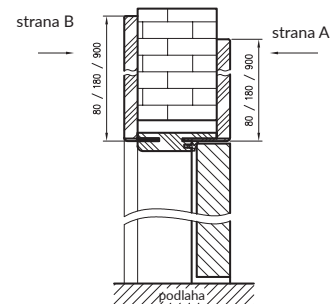

Prierez ORB_075