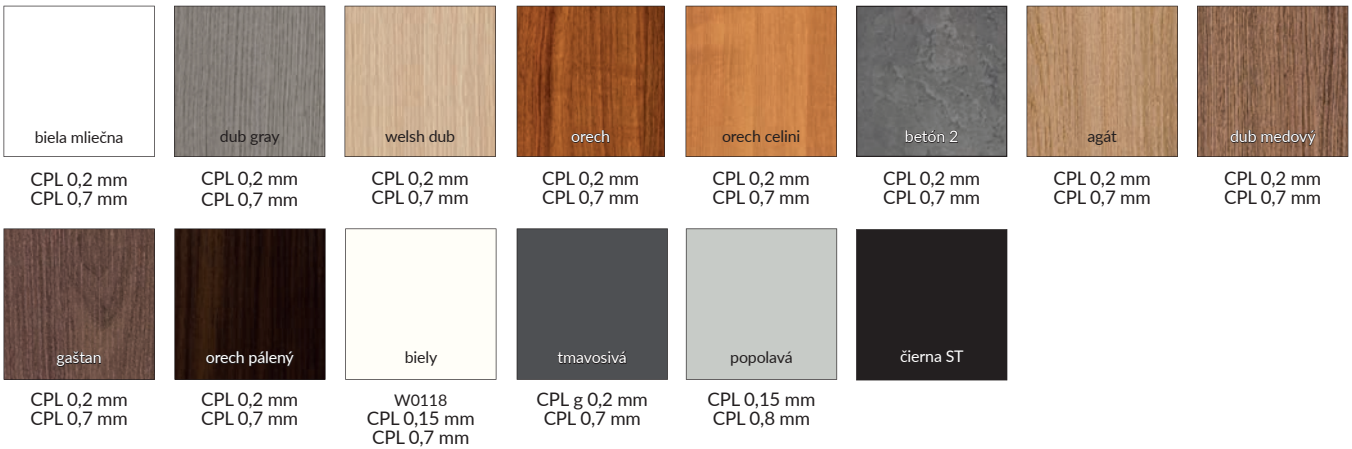

chinchila

kôra biela

POZNÁMKY!

Dostupnosť zasklenia je uvedená na stránkach s dverovými krídlami. Sklo vo dverách našich zbierok má lícovú a rubovú stranu.

** dekor je k dispozícii do vypredania zásob
*** Dekory iba s pozdĺžnou kresbou