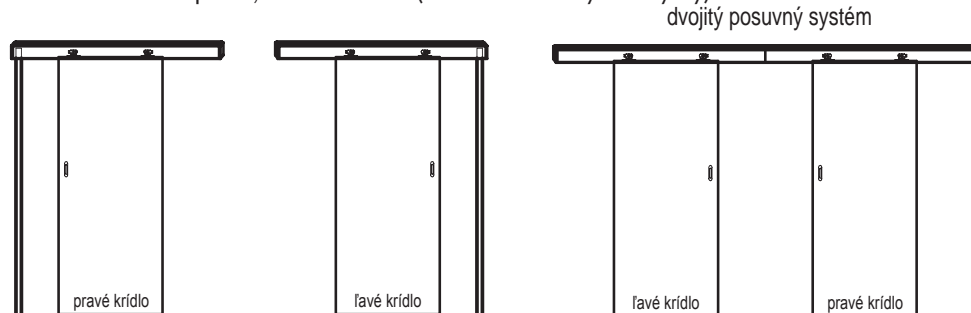

Krídla bez poldrážky – posunovacie

Ponúkame krídla: pravé, ľavé a stredné (krídla bez zámky a úchytky)

Ostatné technické informácie

1. Pri štandardných rozmeroch krídla a zárubne je štrbina medzi „hotovou“ podlahou a spodnou hranou krídla 8 mm. Aby sa vyššie uvedená štrbina zmenšila, je nutné zárubňu zospodu zodpovedajúcim spôsobom skrátiť.

2. Pozor! Pred nákupom a inštaláciou stolárskych výrobkov skontrolujte, či zvolený typ výrobkov zodpovedá požiadavkám technického projektu spracovaného pre daný objekt, a predovšetkým sa uistite, že konštrukcia stien a stropov umožňuje inštaláciu stolárskych výrobkov s hmotnosťou uvedenou v nasledujúcej tabuľke.

Zaručenie vetracej plochy v poldrážkových dverách**

Symbol rozmeru dverí	Krídla s poldrážku				Krídla bez poldrážky			
	dvere s vetracími otvormi		dvere s vetracím podrezaním		dvere s vetracími otvormi		dvere s vetracím podrezaním	
	vetracia plocha otvorov a škáry 8 mm [m²]	škára vyžadovaná pre zaistenie požiadavky na vetranie [v mm]	vetracia plocha podrezania a škáry 8 mm [m²]	škára nutná pre splnenie požiadavky vetrania [v mm]	vetracia plocha otvorov a škáry 9 mm [m²]	škára vyžadovaná pre zaistenie požiadavky na vetranie [v mm]	vetracia plocha podrezania a škáry 9 mm [m²]	škára nutná pre splnenie požiadavky vetrania [v mm]
"100"	0,009	19*	0,031	0	0,012	19*	0,033	0
"90"	0,008	21*	0,027	1	0,011	21*	0,029	1
"80"	0,008	24*	0,024	5	0,010	24*	0,025	5
"70"	0,007	28*	0,020	14*	0,009	28*	0,021	13*
"60"	0,006	32*	0,016	35*	0,008	33*	0,018	33*

Vyššie je uvedená požadovaná svetlá výška pod dvermi, zaisťujúca 0,022 m² celkovej vetracej plochy. Štandardná svetlá výška pre krídla je 8 – 9 mm.

*je treba zvážiť škáru na požadovanú výšku skrátením krídlo zdola (pokiaľ je takéto skrátenie možné – pozri **)

**Výnimky, ktoré nie sú uvedené v tabuľke (krídla, ktoré nie je možné skrátiť):

- Kolekcia Vetro A – použitie vetracieho podrezania v dverách širokých „80“ – „100“ a štandardná škára pod dverami (6 mm) zaisťujú splnenie požiadavky vetrania.
- Kolekcia Vetro B – nespĺňa požiadavku na vetranie
- Posuvné krídla – vzhľadom na konštrukciu posuvného systému (vzdialenosť od steny/tunelu 12 mm) splňujú požiadavku na vetranie bez nutnosti ďalších zásahov.

3. Pozor! Pred nákupom a inštaláciou stolárskych výrobkov skontrolujte, či zvolený typ výrobkov zodpovedá požiadavkám technického projektu spracovaného pre daný objekt, a predovšetkým sa uistite, že konštrukcia stien a stropov umožňuje inštaláciu stolárskych výrobkov s hmotnosťou uvedenou v nasledujúcej tabuľke:

	Dverné krídla		Zárubne		Iné výrobky	
	interiérové	vstupné	nastaviteľné	jednoduché	nastaviteľný tunel	posuvný systém
Hmotnosť max.	50 kg	50 kg	40 kg	20 kg	40 kg	20 kg

4. Krídla sú balené do zmraziteľnej fólie a okraje sú dodatočne chránené polystyrénom alebo lepenkovými vložkami.

5. Cena krídiel nezahŕňa kľučku, štíty a patentnú vložku (s výnimkou kolekcie Scala vo verzii s poldrážkou).