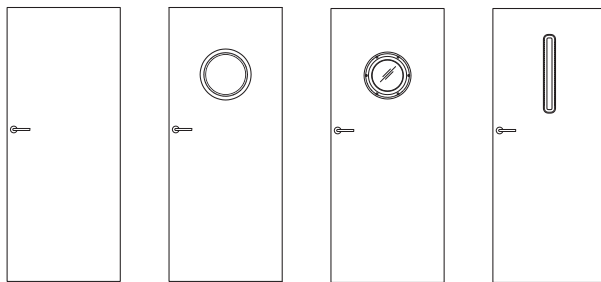

WOOD bezfalcové

■ dub svetlý, dub klasický, dub tmavý

V štandarde

- » povrch krídla je pokrytý podkladovým materiálom, s potlačou vzoru a lakovaný
- » lak matný
- » rám z MDF dosky
- » výplň plást medu
- » sklo MAT DRE hr. 4 mm

Skrzydło bezprzylgowe rozwiernie

- » hrana bez falcu rovnakej farby ako krídlo
- » hniezda pre 2 skryté pánty Estetic 80 farba pánt ocelová (pánty sú súčasťou vybavenia zárubne)
- » magnetický zámok na obyčajný kľúč, WC zamykanie, patentová vložka alebo úsporný zámok ocelevej farby

Možnosť za príplatok

- » „100“ krídlo
- » výplň dutinková drevotrieska

- » ventilačný podrez
- » POZNÁMKA: tretí pánt Estetic 80 do dverí bezfalcových (príplatok sa pripočítava k cene zárubne)
- » hliníková ventilačná mriežka

M1

M2

M3

M4

Možnosti modelov na výber s možnosťou použitia grafických vzorov W1 - W4:

- M1 - é krídlo, bez skla
- M2 - okrúhle okno MDF vo fólii čierna matná
- M3 - kovové okrúhle okno čiernej alebo ocelevej farby (matné alebo priehľadné okno)
- M4 - rámček MDF vo fólii čierna matná

GRAFI bezfalcové