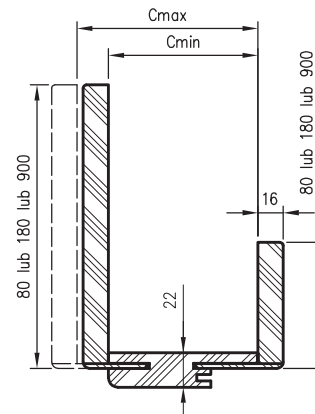

Prierez prekladu ORB maľovaná, spojenie 0°