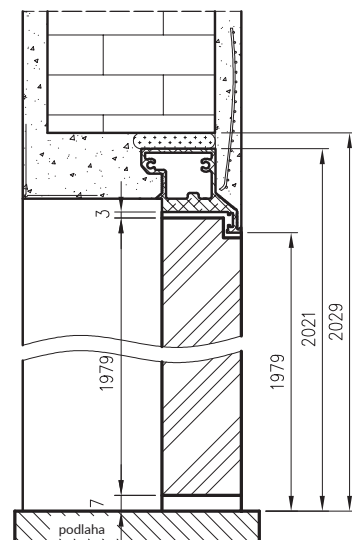

Vertikálny prierez v prípade falcovaných dverí Sara Eco 2 - otváranie smerom dovnútra