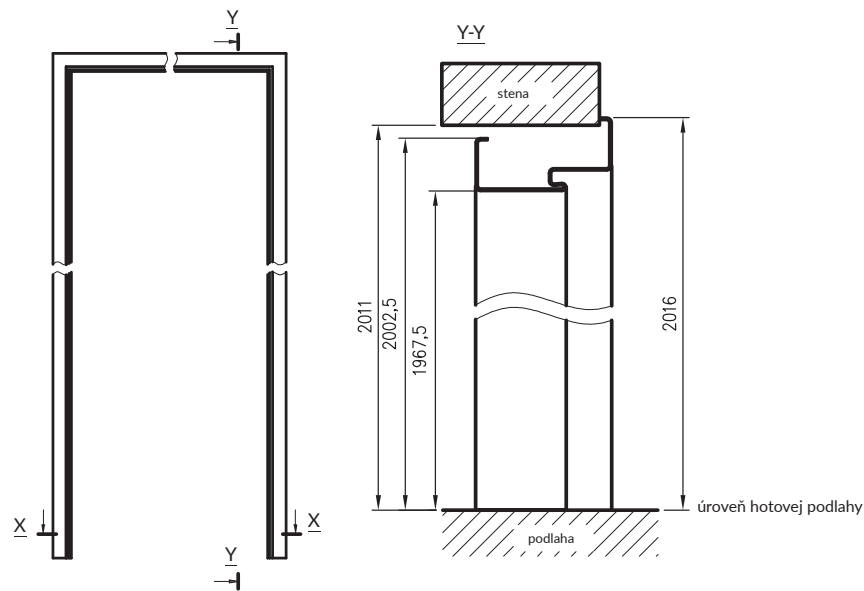

SO - šírka montážneho otvoru