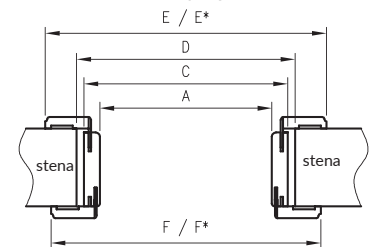

Horizontálny #prierez

D - požadovaná šírka otvoru v stene
* platí pre Nastaviteľný tunel s uhl. T80

pre jednokridlové dvere

	A	C	D	E	F	E*	F*
60	602	646	666	752	736	786	770
70	702	746	766	852	836	886	870
80	802	846	866	952	936	986	970
90	902	946	966	1052	1036	1086	1070
100	1002	1046	1066	1152	1136	1186	1170

	A	C	D	E	F	E*	F*
120	1200	1244	1264	1350	1334	1384	1368
140	1400	1444	1464	1550	1534	1584	1568
160	1600	1644	1664	1750	1734	1784	1768
180	1800	1844	1864	1950	1934	1984	1968
200	2000	2044	2064	2150	2134	2184	2168