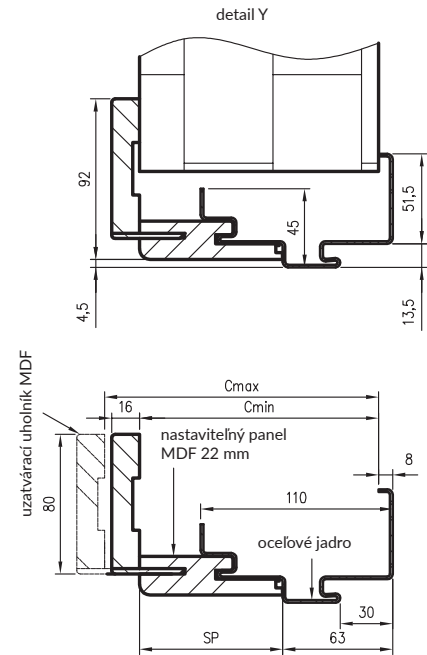

varianty zárubne podľa hrúbky steny

	Cmin	Cmax	SP
1	137	157	82
2	157	177	102
3	177	197	122
4	197	217	142
5	217	237	162
6	237	257	182
7	257	277	202
8	277	297	222
9	297	317	242
10	317	337	262
11	337	357	282

* príklady farebných kompozícií hybridnej ocelevej zárubne s panelom

rozmery šírky zárubne

šírka	A	B	C	D	E	F
80	800	827	890	910	930	993
90	900	927	990	1010	1030	1093
100	1000	1027	1090	1110	1130	1193