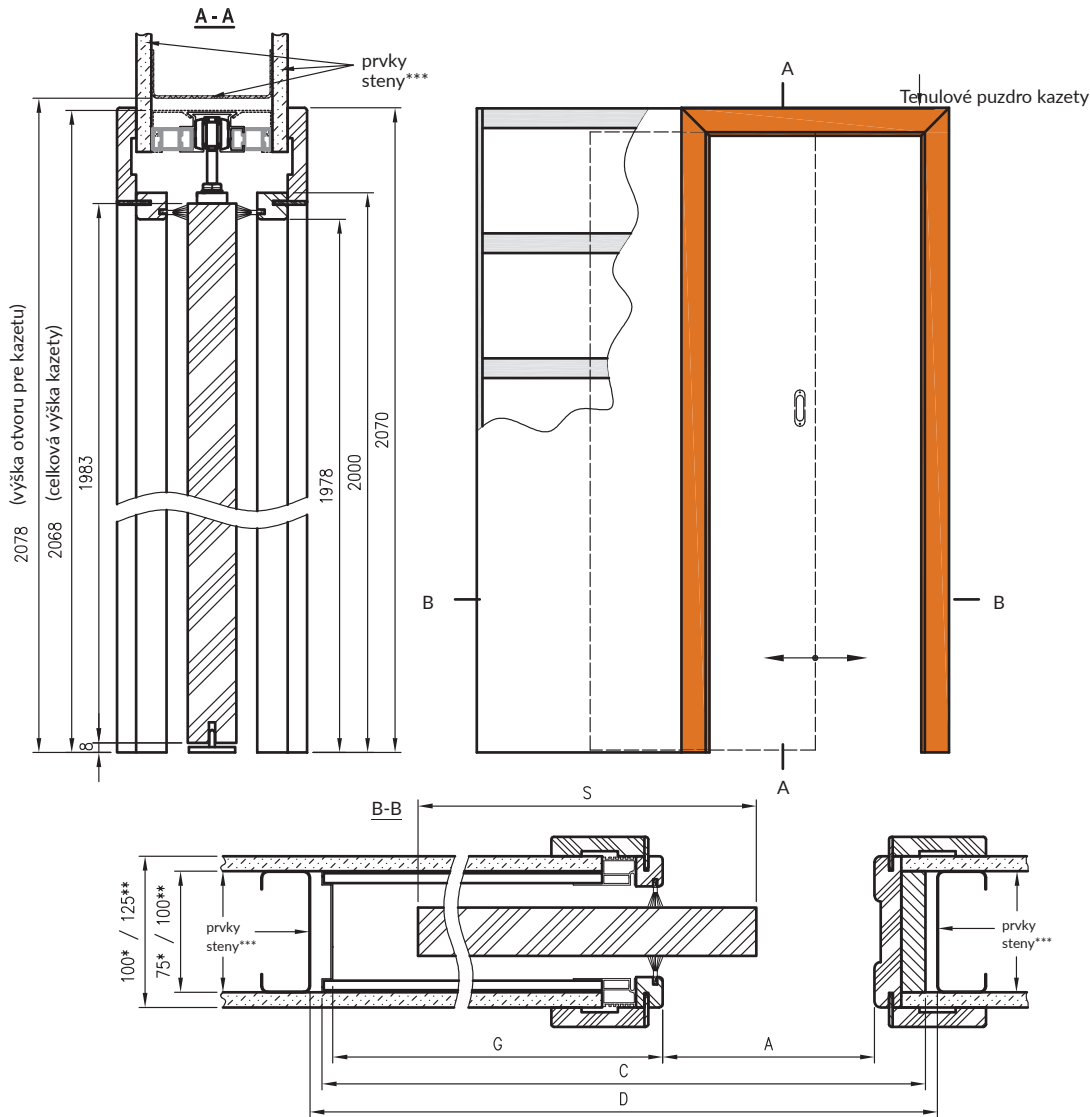

Zárubňová kazeta PA posuvný systém

- biela matná, biela borovica, brest sibírsky, strieborná, pieskový dub, bielený dub drážka, zlatý dub drážka, antracitový brest, tmavé wenge, vintage dub, karamelový orech, dub toffi***, marrone gaštan štruktúra, bledosivá matná, dub evoke
- brest, americký orech, eben**, poľský dub 3D, dub grand
- biela, ecru, latte, popolavá (krídlo lakované UV akrylovým lakom)

Zárubňová kazeta PA

Pri montáži systému sa kazeta osadí do konštrukcie profilov umožňujúcich stavbu sadrokartónovej steny (alebo inej konštrukcie) s hrúbkou: 100 mm v prípade zárubňovej kazety PA 100 mm 125 mm v prípade zárubňovej kazety PA 125 mm Následne sa široké plochy obložia sadrokartónovými doskami s hrúbkou 12,5 mm (sadrokartónové dosky je potrebné zakúpiť samostatne), tieto povrchy treba povrchovo upraviť a následne namontovať tunelové puzdro kazety.

POZOR: Ku kazetám PA 100 mm a 125 mm nepasujú krídla VETRO A, VETRO D ani VETRO B so šírkou „70“.

Navyše, s kazetami PA 100 mm nie je možné použiť krídla so zámkom a doskové krídla s presklením alebo panelmi.

SADA OBSAHUJE:

- » prvky kazety z hliníkových prvkov a príslušenstvo umožňujúce jej montáž
- » prvky umožňujúce dekoratívne zabudovanie výsledného ostenia – tzv. tunelové puzdro kazety s uhlovými profilmi so šírkou 80 mm

	A	S	C	D	G
60	600	644	1310	1330	656
70	700	744	1510	1530	756
80	800	844	1710	1730	856
90	900	944	1910	1930	956
100	1000	1044	2110	2130	1056

* rozmery sa vzťahujú na kazetu PA 100mm

** rozmery sa vzťahujú na kazetu PA 125mm

*** prvky steny nie sú súčasťou výrobu

C - celková šírka kazety

D - výška otvoru pre kazetu

G - hĺbka hotovej kazety