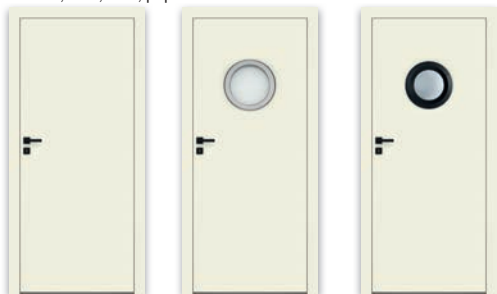

P **MACOWARE** **UNI** poldrážkové, bezpoldrážkové a s obrátenou poldrážkou

■ krídlo maľované akrylovým UV lakom
biela, écrú, latté, popolavá

UNI 10

BULAJ MDF

BULAJ Oceľový

Sklo v štandarde: kora biela, chinchila i žaluzja

Možnosť za príplatok

- » balíček Silent 37 dB (padacie tesnenie + akustická výplň) – Uni 10
- » dekoratívne sklo MAT DRE, DECORMAT HNEDE, DECORMAT GRAFITOVÉOVÉ
- » (pre krídlo BULAJ)
- » výplň: drevotriesková doska s otvormi
- » krídla „90“ a „100“
- » vetracie podrezanie
- » rekuperačné skrútenie – 15 mm
- » ventilačná mriežka z plastu
- » hliníková ventilačná mriežka
- » dvojkrídlové dvere
- » matné bezpečnostné vrstvené sklo VSG 22.1
- » krídla s obrátenou poldrážkou
- Oceľové okienko je možné objednať aj samostatne, v čiernej alebo oceľovej farbe.

Krídlo falcové

- » rovná hrana, zasklievací lišta s rovnou hranou,
- » 3 šrobované pánty vo farbe striebornej
- » zámok dózický na obyčajný kľúč, wc blokáda, vložka na FAB alebo len kľučka bez otvoru na rozetu

Skrzydło bezprzylgowe rozwiernie

- » hrana bez falcu, zasklievací lišta s rovnou hranou
- » otvory pre 2 skryté pánty Estetic 80 (pánty sú súčasťou vybavenia zárubne)
- » magnetická zámka na obyčajný kľúč, WC blokáda, patentná vložka alebo jednoduchá zámka
- POZOR: tretí pánt Estetic 80 do dveri bez poldrážky (príplatok sa pripočítava k cene zárubne)

Krídlo s obráteným falcem

- » aktívne otváracie jednokrídlové krídlo
- » rovná hrana
- » zdiery pre 2 zadlabávacie pánty Estetic 1821 (pánty sú príslušenstvom zárubne)
- » magnetický zámok s bežným kľúčom, kúpeľňový zámok, patentnú vložku alebo ekonomický zámok

Na zaručenie vysokej kvality maľovaných výrobkov, pred lakovaním dverových krídel aj zárubní, sú laminované špeciálnym materiálom, ktorý vytvára jednoliaty podklad.