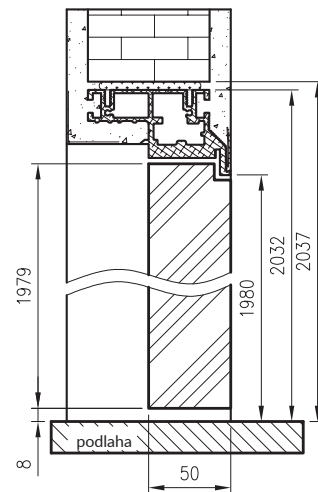

Zvislý profil dverí 50 mm s obráteným falcem – otváranie smerom dovnútra