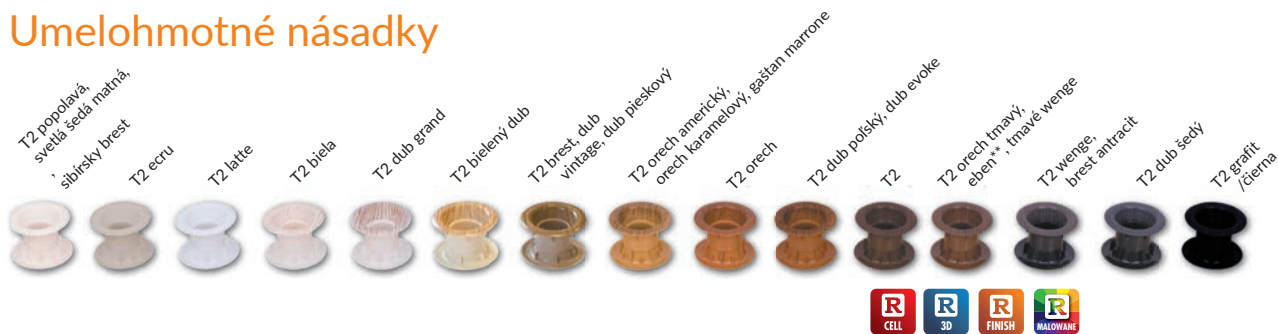

Vetracie násadky do rámových dverí

V prípade rámových dverí používame plastové manžety (3 manžety pre dvere "60", 4 manžety pre dvere "70", 5 manžiet pre dvere "80" - "100").

Umelohmotné násadky