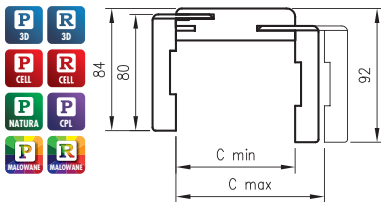

Prierez TUN s uhl. T80