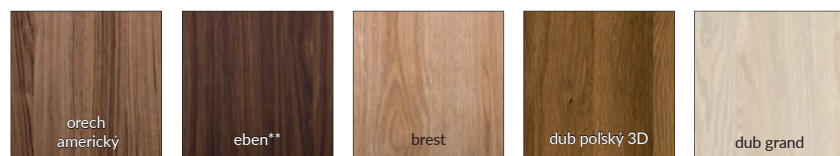

chinchila

kôra biela

POZNÁMKY!

Dostupnosť zasklenia je uvedená na stránkach s dverovými krídlami. Sklo vo dverách našich zbierok má lícovú a rubovú stranu.

** dekor je k dispozícii do vypredania zásob
*** Dekory iba s pozdĺžnou kresbou