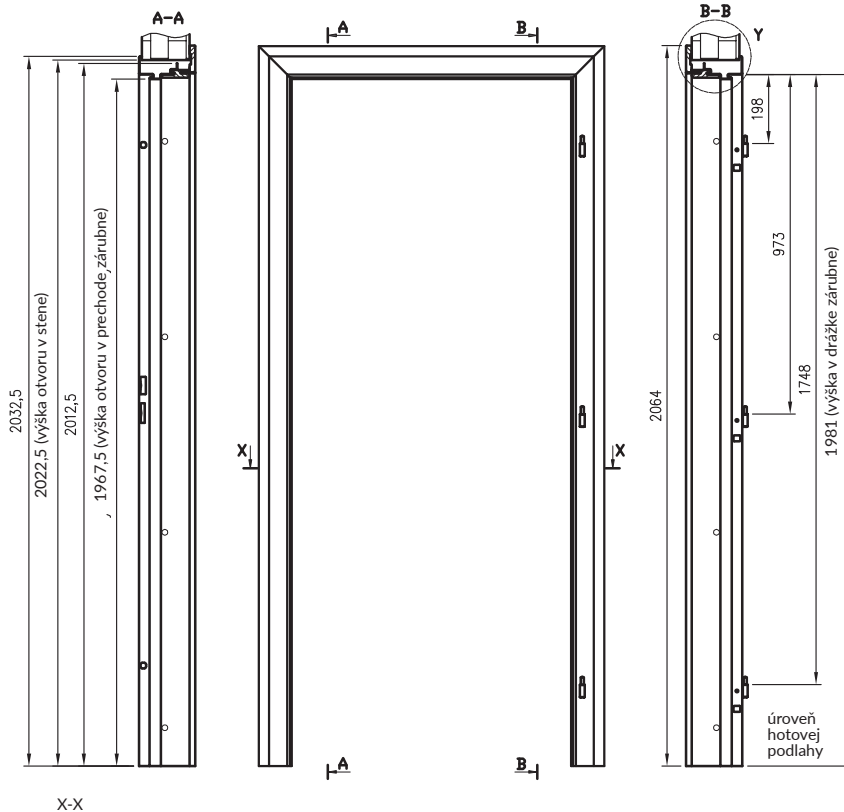

varianty zárubne podľa hrúbky steny

	Cmin	Cmax	SP
1	137	157	82
2	157	177	102
3	177	197	122
4	197	217	142
5	217	237	162
6	237	257	182
7	257	277	202
8	277	297	222
9	297	317	242
10	317	337	262
11	337	357	282

* príklady farebných kompozícií hybridnej ocelevej zárubne s panelom

rozmery šírky zárubne

šírka	A	B	C	D	E	F
80	800	827	890	910	930	993
90	900	927	990	1010	1030	1093
100	1000	1027	1090	1110	1130	1193