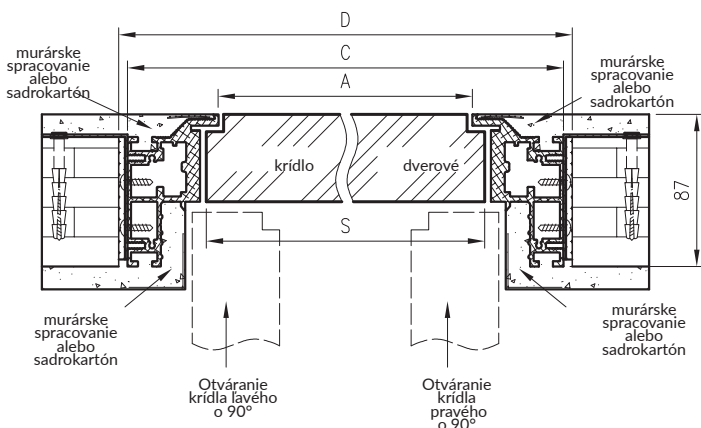

	S	A	C	D
"60"	600	586	690	700
"70"	700	686	790	800
"80"	800	786	890	900
"90"	900	886	990	1000
"100"	1000	986	1090	1100

OBRÁTENÝ FALC – OTVÁRANIE SMEROM DOVNÚTRA

Priečný prierez dverí 50 mm s obráteným falcem – otváranie smerom dovnútra