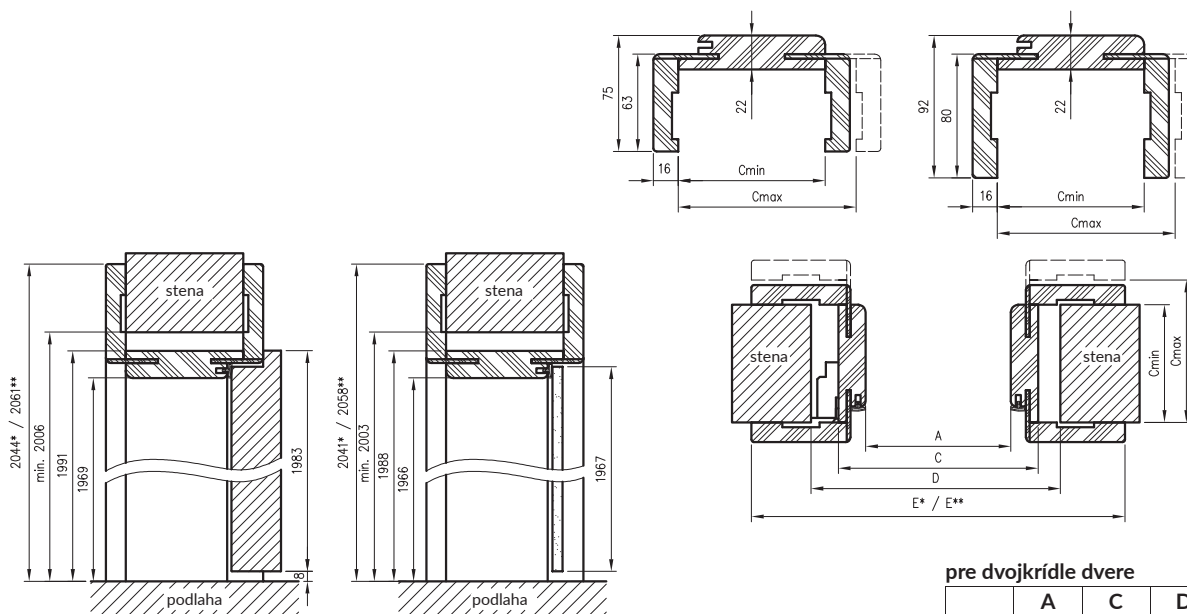

KONŠTRUKCIA

Zárubňa je vyrobená z vysokokvalitnej MDF dosky. Hlavný panel zárubne spolu s uholníkmi tvoria tvar písmena C, čo umožňuje finálnu vstavbu zárubne hrúbky 60 – 300 mm. V závislosti od hrúbky steny sa zárubňa dodáva v 13 variantoch šírky panela, konfigurovaného s jedným zo štyroch variantov uholníkov (ktoré sa líšia tvarom). T63 a T80. Na pohľadovej strane je zárubňa po celej ploche potiahnutá dekoratívnou fóliou DRE-Cell v dizajne dreva, 3D fóliou, maľovaná**, navyše fóliou Finish v zárubni s laminátom CPL v zárubni s uholníkmi T63 a T80 alebo prírodnou dyhou v zárubni s uholníkom T80. **Na dosiahnutie vysokej kvality striekanych zárubní, tieto sú pred samotným nástrekom potiahnuté špeciálnou fóliou na dosiahnutie jednoliateho podkladu.

POUŽITIE

Zárubňa nachádza uplatnenie pre vnútorné falcové dvere alebo presklené dvere inštalované do stien s hrúbkou 60 – 320 mm. V závislosti od hrúbky steny je nutné zvoliť vhodný variant zárubne Cmin, ktorý umožňuje obopnutie steny s hrúbkou Cmin – Cmax s reguláciou 20 mm.

KOMPLET OBSAHUJE

Hlavný trám (vodorovný a dva zvislé prvky vrátane maskovacích dielov), dverové tesnenie, súprava pántov, súprava prvkov na zostavenie zárubne podľa priloženého návodu. Zárubne sú balené do kartónových obalov. Zárubne by mali byť vybavené 3 pántmi, s výnimkou zárubne pre sklenené dvere, ktoré majú 2 pánty.

pre jednokrídle dvere

	A	C	D	E**	E*
60	602	646	682	786	752
70	702	746	782	886	852
80	802	846	882	986	952
90	902	946	982	1086	1052
100	1002	1046	1082	1186	1152
110	1102	1146	1182	1286	1252

pre dvojkrídle dvere

	A	C	D	E**	E*
100d	1035	1079	1115	1219	1185
110d	1135	1179	1215	1319	1285
120	1235	1279	1315	1419	1385
130	1335	1379	1415	1519	1485
140	1435	1479	1515	1619	1585
150	1535	1579	1615	1719	1685
160	1635	1679	1715	1819	1785
170	1735	1779	1815	1919	1885
180	1835	1879	1915	2019	1985
190	1935	1979	2015	2119	2085
200	2035	2079	2115	2219	2185