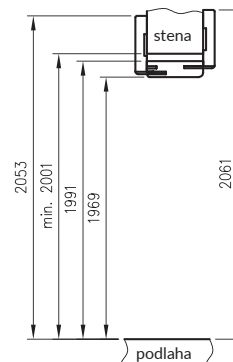

pre dvojkrídlové dvere

Prierez TUN s uhl. T80