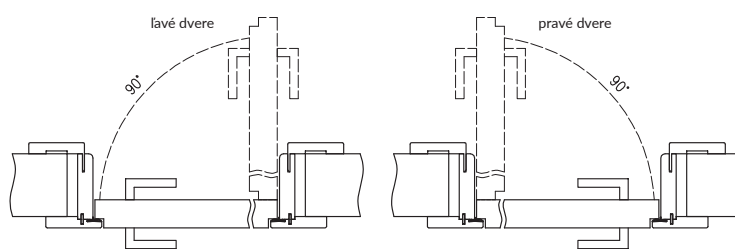

KONŠTRUKCIA

Nastavitelná zárubňa s obráteným falcom je vyrobená z vysokokvalitnej MDF dosky na báze dreva. Na pohľadovej strane je lakovaná najkvalitnejšími akrylovými UV lakmi. Aby bola zaistená vysoká kvalita lakovaných zárubní, sú pred lakovaním pokryté špeciálnym materiálom, ktorý vytvára súrodý podklad. Jej konštrukcia je prispôbená hrúbke krídla 40 mm a umožňuje použitie pre steny s hrúbkou od 90 do 290 mm.

POUŽITIE

Zárubňa je určená pre dvere s obrátenou poldrážkou z kolekcie: Uni, Binito, Fargo.

KOMPLET OBSAHUJE

Hlavný trámik (vodorovný a dva zvislé prvky), uholník T80 (vodorovný a dva zvislé), dverové tesnenie, súprava dvoch pántov Estetic 1821, západka magnetického zámku, súprava prvkov určených na zostavenie zárubne podľa priloženého návodu. Zárubne sú zabalené v lepenkovom obale.

dekor

biely - UV akrylový lak - RAL 9003
ecru - RAL 9001
latte - Flugger 4362, NCS S1505-Y50R
šedá - RAL 7035

Zvislý prierez ORO

	A	C	D	E	F	S
60	605	674	704	765	814	624
70	705	774	804	865	914	724
80	805	874	904	965	1014	824
90	905	974	1004	1065	1114	924
100	1005	1074	1104	1165	1214	1024