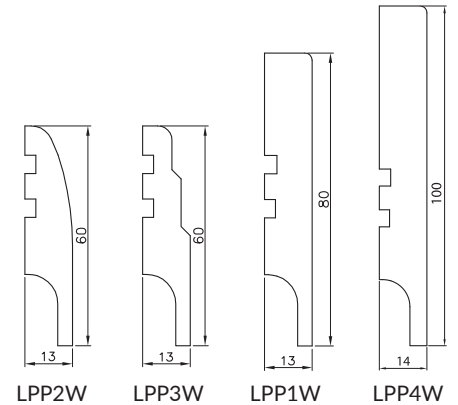

Dekoračné lišty

Dĺžka dekoračných lišt 2,62 mb

1. Lišta LPP4W - dĺžka 2,4 mb
Na vlhku odolnej doske
LPP2W, LPP3W iba dekory Cell a 3D

Štvrťvalčeky

Štvrťvalec slúži na zamaskovanie šikmého spojenia medzi stenou a zárubňou. Obchodnou jednotkou je kus.