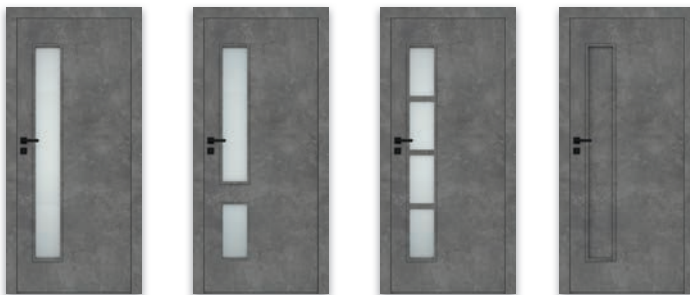

DECO 10   DECO 20   DECO 30   DECO 40

Skla v štandarde: biela kôra, žalúzia alebo činchila

Možnosť za príplatok

- » dekoratívne skla: MAT DRE, decormat hnedá, decormat grafit (týka sa kridla) DECO 10-30
- » výplň drevotriesková doska s otvormi
- » kridla „90“ a „100“
- » vetracie podrezanie dverí
- » rekuperačné skrátenie – 15 mm
- » dvojkrídle dvere
- » matné bezpečnostné vrstvené sklo VSG 22.1

POZOR: kridlo s poldrážkou - rovná hrana alebo hrana R2,5 s laminátmi CPL

Kridlo falcové

- » rovná hrana, zasklievacia lišta s rovnou hranou,
- » 3 šrobované pánty vo farbe striebornej
- » zámok dózický na obyčajný kľúč, WC blokáda, vložka na FAB alebo len kľučka bez otvoru na rozetu

Skrzydło bezprzylgowe rozwiernie

- » hrana bez falcu, zasklievacia lišta s rovnou hranou
- » otvory pre 2 skryté pánty Estetic 80 (pánty sú súčasťou vybavenia zárubne)
- » magnetická zámka na obyčajný kľúč, WC blokáda, patentná vložka alebo jednoduchá zámka

POZOR: tretí pánt Estetic 80 do dverí bez poldrážky (príplatek sa pripočítava k cene zárubne)

** dekor je k dispozícii do vypredania zásob
*** dekór iba pri vodorovnom smere vlákien