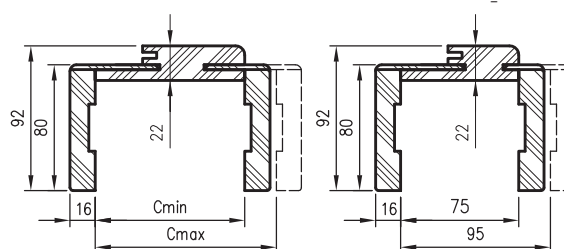

Prierez ORB

Prierez ORB_075