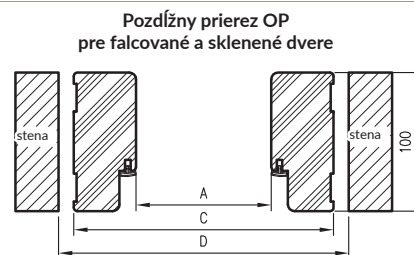

JEDNODUCHÉ ZÁRUBNE PRE POLDRÁŽKOVÉ ALEBO SKLENENÉ DVERE

pre poldrážkové dvere

	A	D
60	604	716
70	704	816
80	804	916
90	904	1016
100	1004	1116
110	1104	1216

pre poldrážkové dvere

	A	D
100d	1035	1147
110d	1135	1247
120	1235	1347
130	1335	1447
140	1435	1547
150	1535	1647
160	1635	1747
170	1735	1847
180	1835	1947
190	1935	2047
200	2035	2147

D - požadovaná šírka otvoru v mure