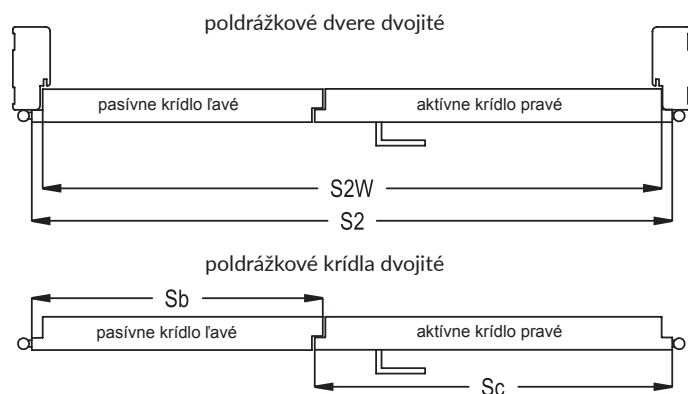

Pre dvojkridle dvere sú vhodné výhradne zárubne našej výroby, #preto odporúčame nákup celého dverného kompletu. Komplet DRE obsahuje 2 dverné krídla a zárubňu.

$$\text{cena dvojkridlych dverí} = \text{cena krídla x 2} + \text{cena zárubne}$$

Kombinácie poldrážkových dvojitých krídiel

Symbol rozmeru	rozmery v [mm] podľa poľskej normy		
	S2	S2W	kombinácia* Sc+Sb
„100d“	1078	1052	644+444
„110d“	1178	1152	744+444
„120“	1278	1252	844+444; 644+644
„130“	1378	1352	944+444; 744+644; 644+744
„140“	1478	1452	1044+444; 844+644; 744+744; 644+844
„150“	1578	1552	944+644; 844+744; 744+844; 644+944
„160“	1678	1652	1044+644; 944+744; 844+844;
			744+944; 644+1044
„170“	1778	1752	1044+744; 944+844; 844+944; 744+1044
„180“	1878	1852	1044+844; 944+944; 844+1044
„190“	1978	1952	1044+944; 944+1044
„200“	2078	2052	1044+1044

kombinácia* - možné zostavy šírky krídiel aktívnych (Sc) a pasívnych (Sb)