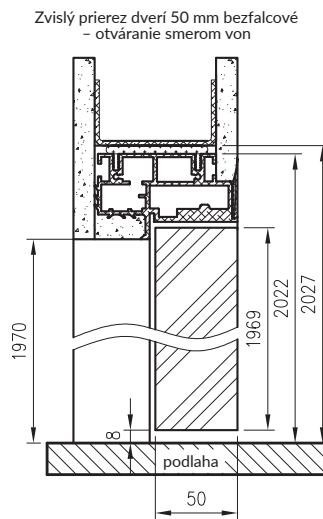

BEZFALCOVÉ – OTVÁRANIE SMEROM VON

2037 – požadovaná výška montážneho otvoru

Rozmery šírky dverí Profi

	S	A	C	D
"60"	600	586	690	700
"70"	700	686	790	800
"80"	800	786	890	900
"90"	900	886	990	1000
"100"	1000	986	1090	1100