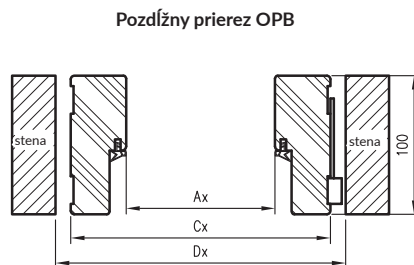

JEDNODUCHÁ ZÁRUBŇA PRE BEZPOLDRÁŽKOVÉ DVERE

pre bezpodrážkové dvere

	Ax	Cx	Dx
60	607	687	710
70	707	787	810
80	807	887	910
90	907	987	1010
100	1007	1087	1110

Dx - požadovaná šírka otvoru v mure

pre dvojkrídlové bezpodrážkové dvere

	Ax	Cx	Dx
120	1234	1314	1340
130	1334	1414	1440
140	1434	1514	1540
150	1534	1614	1640
160	1634	1714	1740
170	1734	1814	1840
180	1834	1914	1940