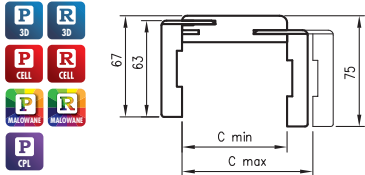

Prierez TUN s uhl. T63