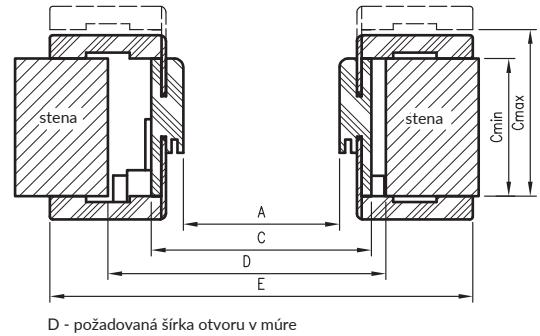

Pozdĺžny prierez ORB

D - požadovaná šírka otvoru v mure

pre jednokridlové dvere

	A	C	D	E
60	607	651	691	791
70	707	751	791	891
80	807	851	891	991
90	907	951	991	1091
100	1007	1051	1091	1191

pre jednokridlové dvere

	A	C	D	E
120	1234	1278	1338	1418
130	1334	1378	1438	1518
140	1434	1478	1538	1618
150	1534	1578	1638	1718
160	1634	1678	1738	1818
170	1734	1778	1838	1918
180	1834	1878	1938	2018

**Maľované zárubne 0° iba pre jednokridlové dvere

NASTAVITEĽNÝ TUNEL

Nastaviteľný tunel je dekoratívna vstavba priechodu v stene. Je ho možné použiť ako samostatné riešenie alebo ako neoddeliteľnú súčasť nástenného posuvného systému NT**. Nastaviteľný tunel je vzhľadovo podobný produkt ako nastaviteľná zárubňa s niekoľkými rozdielmi:

- » bez možnosti namontovať pánty
- » bez plechu na západku
- » bez drážky na tesnenie
- » rozdiel vo výške a vzdialenosti predných a zadných uholníkov (v tabuľkách hodnoty D a E)