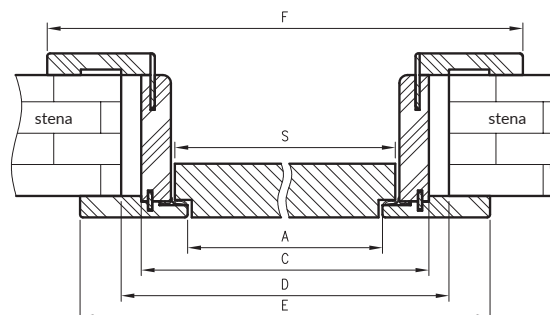

Pozdĺžny prierez ORO

	A	C	D	E	F	S
60	605	674	704	765	814	624
70	705	774	804	865	914	724
80	805	874	904	965	1014	824
90	905	974	1004	1065	1114	924
100	1005	1074	1104	1165	1214	1024

D - požadovaná šírka otvoru v múre