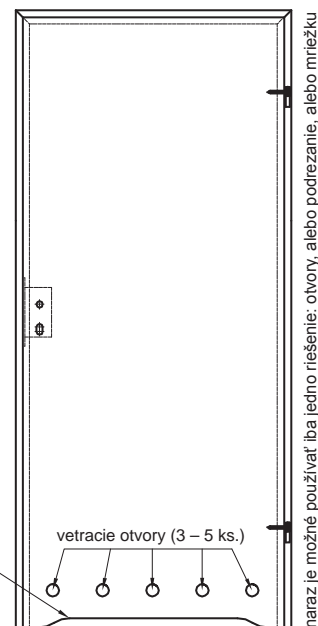

Krídla bez poldrážky – posunovacie

Ponúkame krídla: pravé, ľavé a stredné (krídla bez zámky a úchytky)

Ostatné technické informácie

1. Pri štandardných rozmeroch krídla a zárubne je štrbina medzi „hotovou“ podlahou a spodnou hranou krídla 8 mm. Aby sa vyššie uvedená štrbina zmenšila, je nutné zárubňu zospodu zodpovedajúcim spôsobom skrátiť.

2. Pozor! Pred nákupom a inštaláciou stolárskych výrobkov skontrolujte, či zvolený typ výrobkov zodpovedá požiadavkám technického projektu spracovaného pre daný objekt, a predovšetkým sa uistite, že konštrukcia stien a stropov umožňuje inštaláciu stolárskych výrobkov s hmotnosťou uvedenou v nasledujúcej tabuľke.

Zaručenie vetracej plochy v poldrážkových dverách**

Symbol rozmeru dverí	Krídla s poldrážku				Krídla bez poldrážky			
	dvere s vetracími otvormi		dvere s vetracím podrezaním		dvere s vetracími otvormi		dvere s vetracím podrezaním	
	vetracia plocha otvorov a škáry 8 mm [m²]	škára vyžadovaná pre zaistenie požiadavky na vetranie [v mm]	vetracia plocha podrezania a škáry 8 mm [m²]	škára nutná pre splnenie požiadavky vetrania [v mm]	vetracia plocha otvorov a škáry 9 mm [m²]	škára vyžadovaná pre zaistenie požiadavky na vetranie [v mm]	vetracia plocha podrezania a škáry 9 mm [m²]	škára nutná pre splnenie požiadavky vetrania [v mm]
"100"	0,009	19*	0,031	0	0,012	19*	0,033	0
"90"	0,008	21*	0,027	1	0,011	21*	0,029	1
"80"	0,008	24*	0,024	5	0,010	24*	0,025	5
"70"	0,007	28*	0,020	14*	0,009	28*	0,021	13*
"60"	0,006	32*	0,016	35*	0,008	33*	0,018	33*

Vyššie je uvedená požadovaná svetlá výška pod dvermi, zaisťujúca 0,022 m² celkovej vetracej plochy. Štandardná svetlá výška pre krídla je 8 – 9 mm.

*je treba zvážiť škáru na požadovanú výšku skrátením krídlo zdola (pokiaľ je takéto skrátenie možné – pozri **)

**Výnimky, ktoré nie sú uvedené v tabuľke (krídla, ktoré nie je možné skrátiť):

- Kolekcia Vetro A – použitie vetracieho podrezania v dverách širokých „80“ – „100“ a štandardná škára pod dverami (6 mm) zaisťujú splnenie požiadavky vetrania.
- Kolekcia Vetro B – nespĺňa požiadavku na vetranie
- Posuvné krídla – vzhľadom na konštrukciu posuvného systému (vzdialenosť od steny/tunelu 12 mm) splňujú požiadavku na vetranie bez nutnosti ďalších zásahov.

3. Pozor! Pred nákupom a inštaláciou stolárskych výrobkov skontrolujte, či zvolený typ výrobkov zodpovedá požiadavkám technického projektu spracovaného pre daný objekt, a predovšetkým sa uistite, že konštrukcia stien a stropov umožňuje inštaláciu stolárskych výrobkov s hmotnosťou uvedenou v nasledujúcej tabuľke:

	Dverné krídla		Zárubne		Iné výrobky	
	interiérové	vstupné	nastaviteľné	jednoduché	nastaviteľný tunel	posuvný systém
Hmotnosť max.	50 kg	50 kg	40 kg	20 kg	40 kg	20 kg

4. Krídla sú balené do zmraziteľnej fólie a okraje sú dodatočne chránené polystyrénom alebo lepenkovými vložkami.

5. Cena krídiel nezahŕňa kľučku, štíty a patentnú vložku (s výnimkou kolekcie Scala vo verzii s poldrážkou).