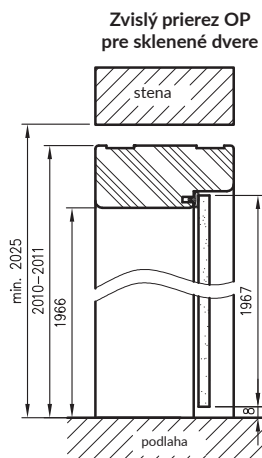

JEDNODUCHÉ ZÁRUBNE PRE POLDRÁŽKOVÉ ALEBO SKLENENÉ DVERE

pre poldrážkové dvere

	A	D
60	604	716
70	704	816
80	804	916
90	904	1016
100	1004	1116
110	1104	1216

pre poldrážkové dvere

	A	D
100d	1035	1147
110d	1135	1247
120	1235	1347
130	1335	1447
140	1435	1547
150	1535	1647
160	1635	1747
170	1735	1847
180	1835	1947
190	1935	2047
200	2035	2147

D - požadovaná šírka otvoru v mure