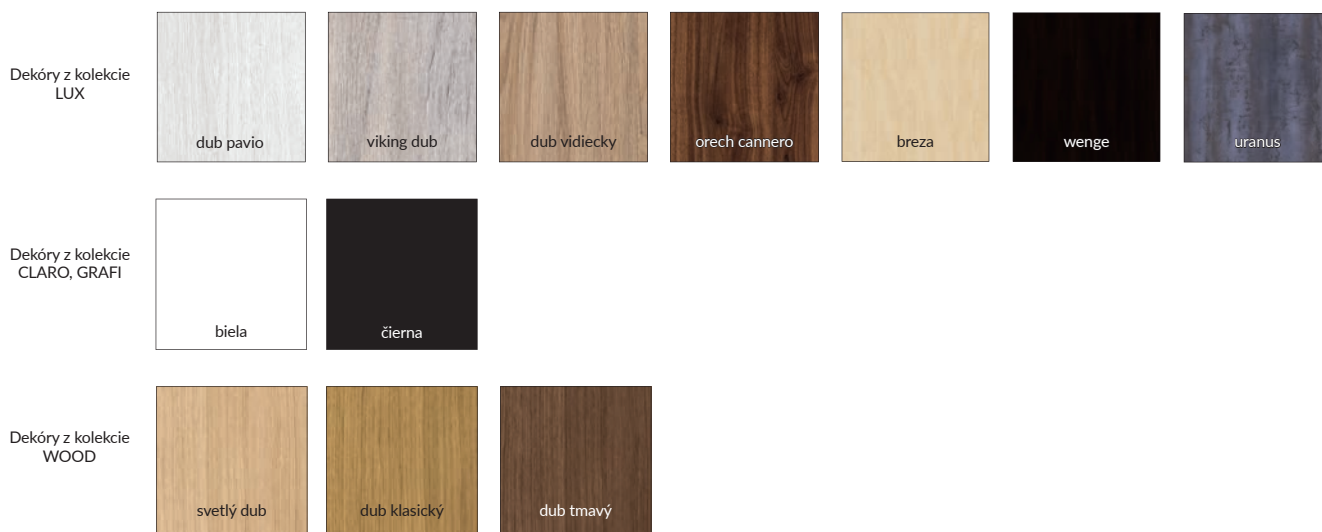

chinchila

kôra biela

POZNÁMKY!

Dostupnosť zasklenia je uvedená na stránkach s dverovými krídlami. Sklo vo dverách našich zbierok má lícovú a rubovú stranu.

** dekor je k dispozícii do vypredania zásob
*** Dekory iba s pozdĺžnou kresbou