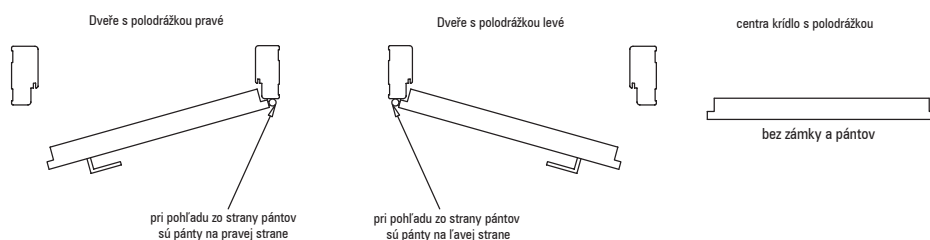

Výška krídiel

1983 mm - celková výška krídiel s poldrážkou a posuvných
1970 mm - výška krídiel s poldrážkou v drážke
1969 mm - celková výška bezfalcových krídiel dverí

Krátenie krídiel

Jestvuje možnosť, aby ste si sami skrátili krídla - maximálne o 60 mm (nie je možné skracovať krídla Vetro a protipožiarné, krídla všetkých kolekcí v posuvnej verzii ani pasívne krídla).

Prahové škáry

Štandardná výška škáry medzi krídlom dverí a hotovou podlahou je 8 mm.

Pánty - poznámky

Všetky krídla s poldrážkou majú 3 pánty s priemerom 15 mm, avšak otváracie krídla bez poldrážky majú 2 otvory na pánty Estetic 80 alebo za príplatok 3 otvory.

Voľba patentnej vložky

V krídlach s poldrážkou s hrúbkou 40 mm je treba používať asymetrickú patentnú vložku s pomerom rovnakým, ako v krídle dverí 14/26 (26 zo strany, na ktorú sa dvere otvárajú).

POZOR: K tomu je treba pripočítať hrúbku štítku na každej strane a ďalšie 2 - 3 mm. V prípade štítkov s hrúbkou 10 mm sa odporúča vložka:

asymetrickú 26/36 mm alebo 26/40 mm - pre dvere s poldrážkou.

Jednoduché otvárané poldrážkové krídla

Ponúkame krídla: pravé, ľavé a stred

Otvárané dvojité krídla

Ponúkame dvojité krídla: pravé - v tom prípade je pravé krídlo aktívne a ľavé pasívne a dvojité krídla ľavé, keď je aktívne ľavé krídlo a pasívne pravé. Aktívne krídlo je štandardne vybavené falcom a zámkom. Pasívne krídlo má naproti tomu „protifalc“ a v štandarde protikus a „zástrč“ (A)