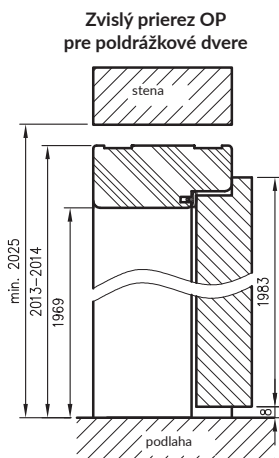

JEDNODUCHÉ ZÁRUBNE PRE POLDRÁŽKOVÉ ALEBO SKLENENÉ DVERE

pre poldrážkové dvere

	A	D
60	604	716
70	704	816
80	804	916
90	904	1016
100	1004	1116
110	1104	1216

pre poldrážkové dvere

	A	D
100d	1035	1147
110d	1135	1247
120	1235	1347
130	1335	1447
140	1435	1547
150	1535	1647
160	1635	1747
170	1735	1847
180	1835	1947
190	1935	2047
200	2035	2147

D - požadovaná šírka otvoru v mure