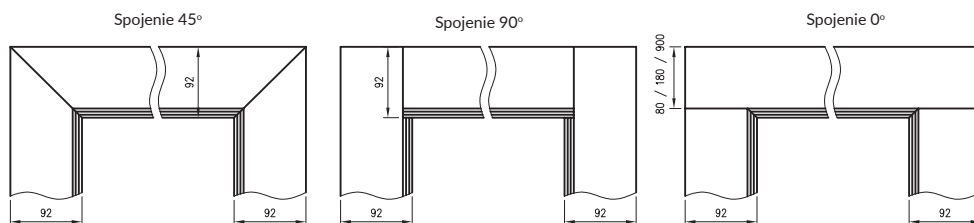

DRE regulovaná zárubňa bezfalcová

KONŠTRUKCIA

Nastaviteľná bezfalcová zárubňa je vyrobená z vysokokvalitnej MDF dosky na báze dreva. Na pohľadovej strane je pokrytá dekoračnou fóliou DRE-Cell Decor s dreveným vzorom, 3D fóliou, laminátom CPL alebo náterom**. Jej konštrukcia je prispôbená hrúbke krídla 40 mm a umožňuje použitie pre steny s hrúbkou od 75 do 320 mm a má reguláciu +20 mm.

Vo farbe biela mat je možné spojenie zárubne pod uhlom 90°.

**na dosiahnutie vysokej kvality striekaných zárubní, tieto sú pred samotným nástrekom potiahnuté špeciálnou fóliou na dosiahnutie jednoliateho podkladu.

POUŽITIE

Regulovaná zárubňa bezfalcová je vhodná pre použitie do všetkých kolekcí DRE vo verzii bezfalcovej otváreje.

KOMPLET OBSAHUJE

Hlavný trám (vodorovný prvok a dva zvislé) spolu s krycimi obložkami širokými 80mm s mierne zrazenou hranou (R2), dverové tesnenie, sadu pántov, komplet prvkov určených k montáži, včetně pripojeného návodu. Zárubne sú balené v kartónovom obale.

Zárubňa ORB_075 má iný prierez, pre hrúbku múru 75-89 mm bude potrebné skrátenie pierka krycej obložky priamo pri montáži.

Zárubňa je z expozičnej strany úplne laminovaná jedným z dostupných laminátov

- DRE Cell Decor,
- laminát 3D,
- laminát CPL (hrúbka 0,15 – 0,2 mm),
- maľovaná (pred maľovaním laminované podkladovým materiálom).

Z hľadiska spôsobu spájania stojok zárubne s prekladom sú dostupné nasledujúce zárubne: spájané pod uhlom 45°, spájané pod uhlom 90° (iba vo farbách: matná biela, biely UV lak, biela borovica, pieskový dub alebo poľský 3D dub).

Novinka: pripojenie 0° – iba lakované zárubne pre jednokrídlové dvere. Uholníky nadpražia (predné a zadné) sú k dispozícii v troch šírkach 80, 180 alebo 900 mm (v stĺpcoch štandardné uholníky T80)