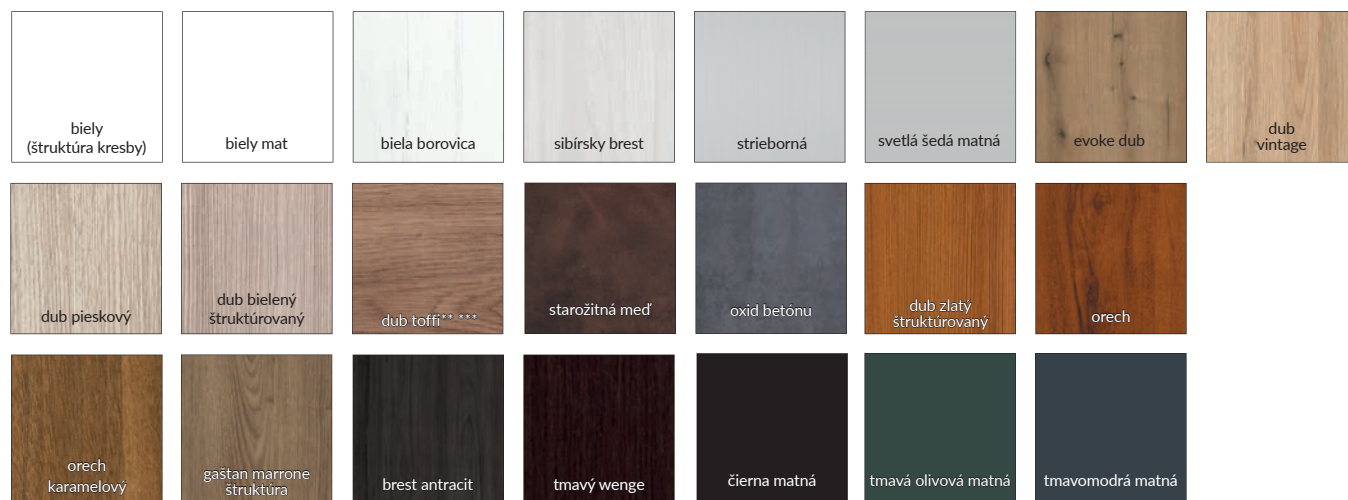

** dekor je k dispozícii do vypredania zásob
*** Dekory iba s pozdĺžnou kresbou