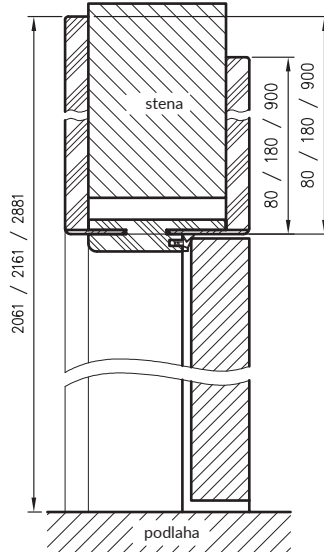

Zvislý prierez ORB
Maľovaná, spojenie 0°