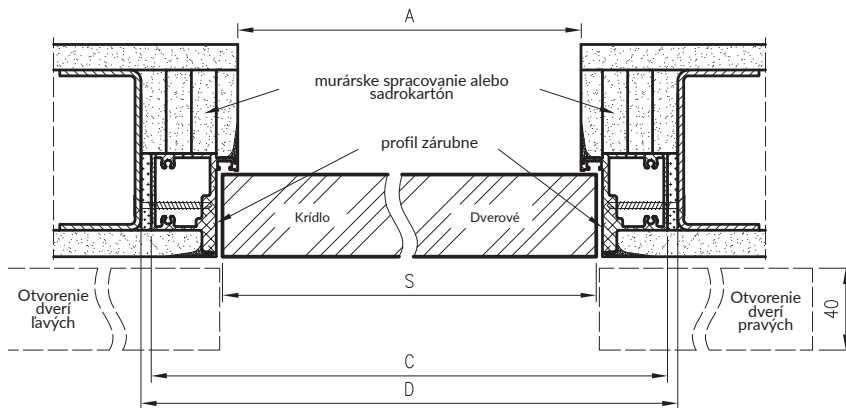

Šírka dverí Sara Eco 2

Zárubňa pre krídla Sara Eco 2

BEZFALCOVÉ - OTVÁRANÉ SMEROM VON V SK/CZ ŠTANDARD DRE

Priečný prierez v prípade bezfalcových dverí Sara Eco 2 - otváranie smerom von