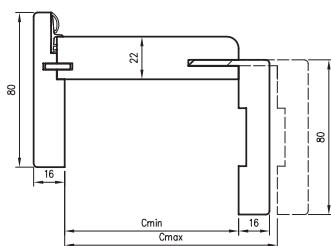

Profil zárubne:

Zvislý prierez ORO