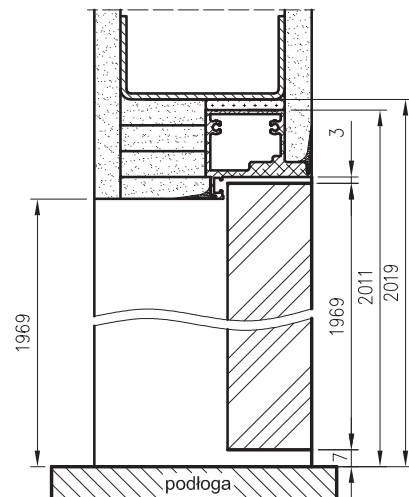

Šírka dverí Sara Eco 2

	S	A	C	D
"60"	620	605	690	700
"70"	720	705	790	800
"80"	820	805	890	900
"90"	920	905	990	1000
"100"	1020	1005	1090	1100

FALCOVANÉ - OTVÁRANÉ SMEROM DOVNÚTRA V SK/CZ ŠTANDARD ZÁRUBŇA DRE