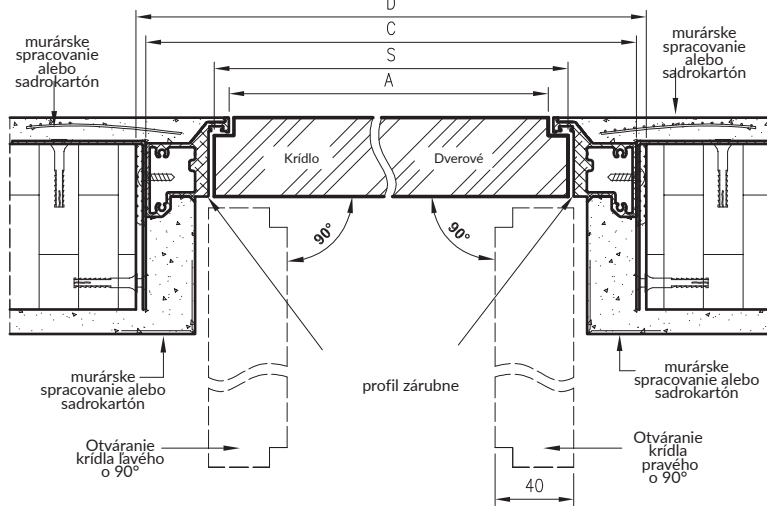

Šírka dverí Sara Eco 2

	S	A	C	D
"60"	620	605	690	700
"70"	720	705	790	800
"80"	820	805	890	900
"90"	920	905	990	1000
"100"	1020	1005	1090	1100

FALCOVANÉ - OTVÁRANÉ SMEROM DOVNÚTRA V SK/CZ ŠTANDARD ZÁRUBŇA DRE

Priečný prierez v prípade falcovaných dverí Sara Eco 2 - otváranie smerom dovnútra