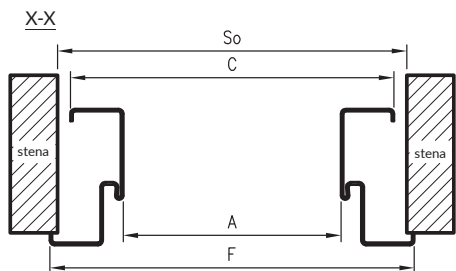

SO - šírka montážneho otvoru