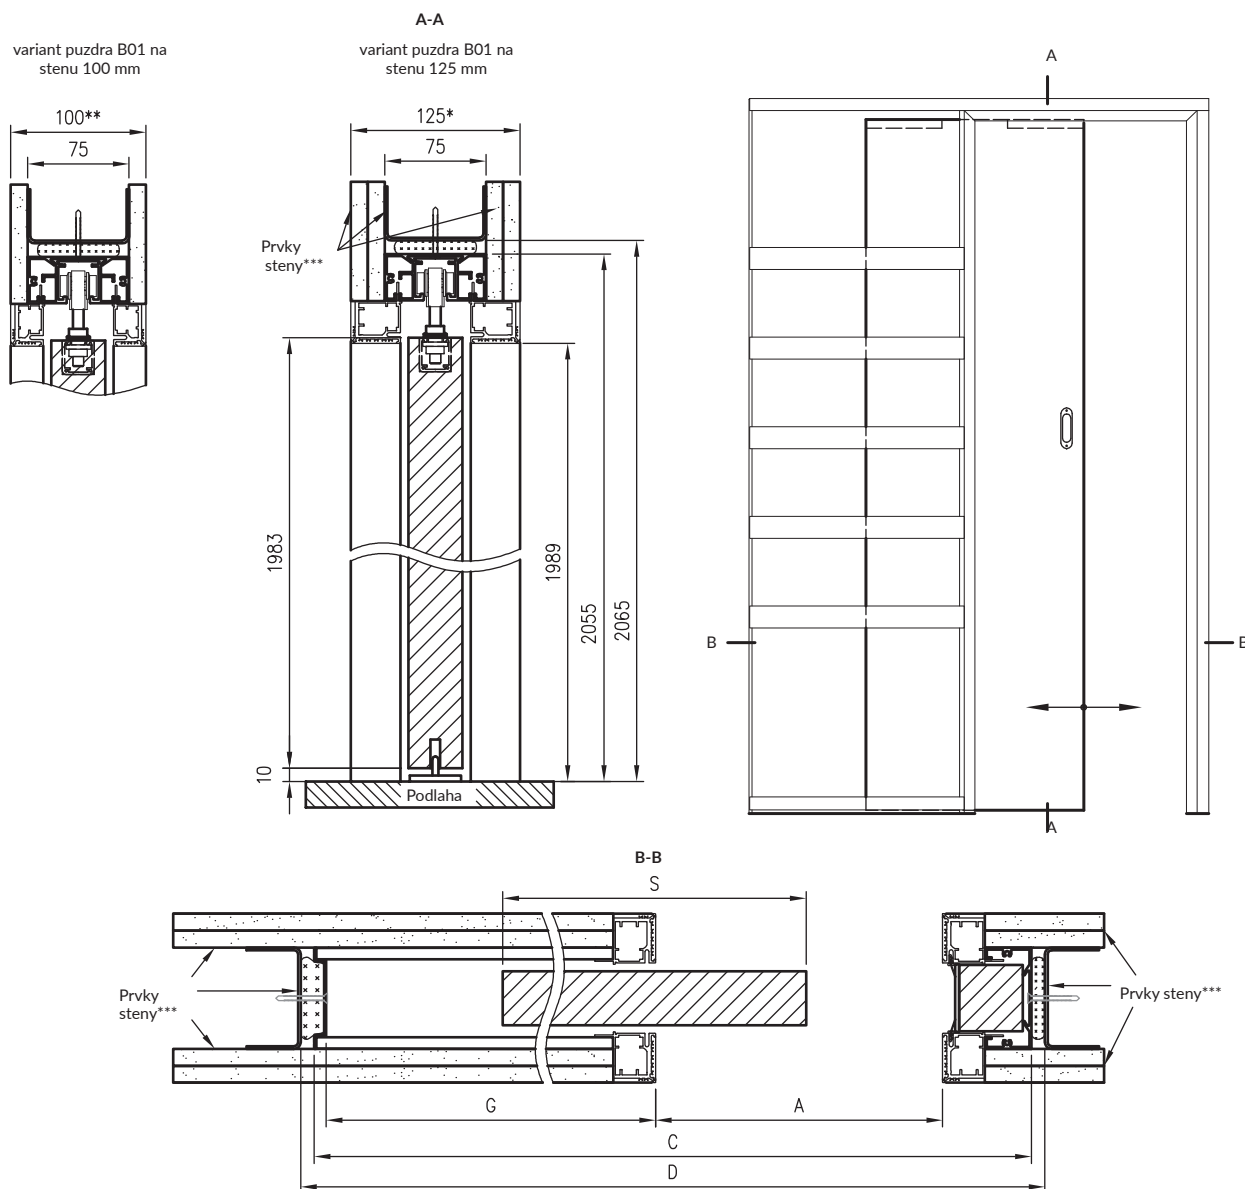

PUZDRO BEZ ZÁRUBNE B01

Puzdro bez zárubne s možnosťou montáže a demontáže dverového krídla po montáži a opracovaní puzdra. Pri montáži systému sa kazeta osadí do konštrukcie profilov umožňujúcich stavbu sadrokartónovej steny (alebo inej konštrukcie) s hrúbkou:

- 100 mm pre puzdro bez zárubne B01 100 mm
- 125 mm pre puzdro bez zárubne B01 125 mm

Následne zaklopenie širokých plôch sadrokartónovými doskami s hrúbkou 12,5 mm (sadrokartónové dosky je potrebné kúpiť) povrchové dokončenie týchto plôch.

ZOZNAM KOLEKCIÍ A MODELOV DVERÍ DOSTUPNÝCH V PUZDROVOM SYSTÉME BEZ ZÁRUBNE B01:

ESTRA; VERANO; ENA; TRIESTA; SOLTE; REVA; FOSCA; NESTOR; AURI; ELSA; PREMIUM; PIANO; SCALA; VERSO; BERGE; EVEN;

NOVA 10; RIVIA 10, RIVIA 60 - 130; GALERIA ALU 10, 20, 30, 50, 60; FINEA 10, 40; STANDARD 10, UNI 10; FARGO 10 - 60; BINITO 10 - 90

Krídla majú na hornej hrane dodatočné frézovanie. Do puzdiel bez zárubne B01 nie je možné použiť krídla so zámkami a doskové krídla s presklením a plochými panelmi.

šírka	S	A	C	D	G
60	644	626	1360	1380	659
70	744	726	1460	1480	759
80	844	826	1560	1580	859
90	944	926	1660	1680	959
100	1044	1026	1760	1780	1059

* variant puzdra B01 na stenu 125 mm
** variant puzdra B01 na stenu 100 mm
*** prvky steny nie sú súčasťou výrobku

S - šírka dverového krídla
A - šírka vo svetlosti priechodu
C - celková šírka kazety
D - výška otvoru pre kazetu
G - hĺbka hotovej kazety

MODEL

Cena puzdra

Puzdro bez zárubne B01 100/125