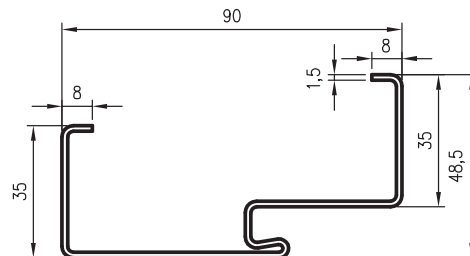

Profil zárubne:

OSS_STAND pre jednokrídlové dvere

	A	C	SO	F
„60“	600	670	687	697
„70“	700	770	787	797
„80“	800	870	887	897
„90“	900	970	987	997
„100“	1000	1070	1087	1097
„110“	1100	1170	1187	1197

OSS_STAND pre dvojkrídlové dvere

	A	C	SO	F
„100b“	1032	1102	1119	1129
„110b“	1132	1202	1219	1229
„120“	1232	1302	1319	1329
„130“	1332	1402	1419	1429
„140“	1432	1502	1519	1529
„150“	1532	1602	1619	1629
„160“	1632	1702	1719	1729
„170“	1732	1802	1819	1829
„180“	1832	1902	1919	1929
„190“	1932	2002	2019	2029
„200“	2032	2102	2119	2129

OSS_ENTER, OSS_SOLID

	A	C	SO	F
„80“	800	870	887	897
„90“	900	970	987	997
„100“	1000	1070	1087	1097