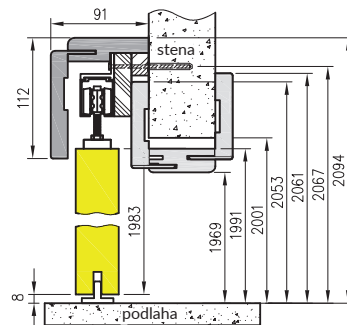

NT - priečný rez (uholník T80)

Výška krídla bez poldrážky - 1983 mm

Jednoduchý posuvný systém

symbol	„60“	„70“	„80“	„90“	„100“
AA	600	700	800	900	1000
A	602	702	802	902	1002
C	646	746	846	946	1046
D	666	766	866	966	1066
E	752	852	952	1052	1152
E*	786	886	986	1086	1186
S	644	744	844	944	1044

Dvojitý posuvný systém

symbol	„120“	„140“	„160“	„180“	„200“
AA	1200	1400	1600	1800	2000
A	1200	1400	1600	1800	2000
C	1244	1444	1644	1844	2044
D	1264	1464	1664	1864	2064
E	1350	1550	1750	1950	2150
E*	1384	1584	1784	1984	2184
S**	644	744	844	944	1044

*Nevyrába sa v dvojitom systéme
S** šírka jedného krídla

PRÍSLUŠENSTVO

- Úchytka guľatá 1 ks
- Úchytka oválna 1 ks
- Hákový zámok s kľúčom, s dvomi guľatými alebo oválnymi úchytkami
- hákový WC zámok s dvomi guľatými alebo oválnymi úchytkami
- hákový zámok s patentovou vložkou, s dvomi guľatými úchytkami
- Sada držačkov na jeden list pozostáva z 2 ks.