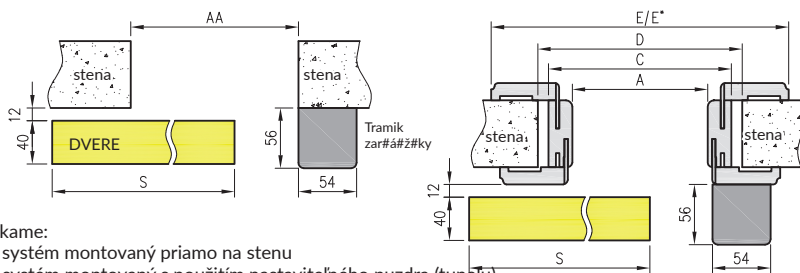

NT - Vodorovný prierez

Ponúkame:

NS – systém montovaný priamo na stenu

NT – systém montovaný s použitím nastaviteľného puzdra (tunelu)