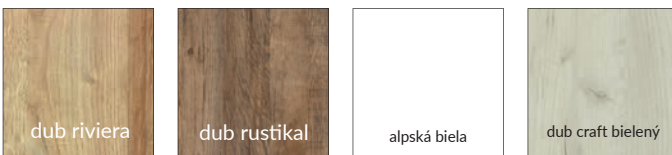

chinchila

kôra biela

POZNÁMKY!

Dostupnosť zasklenia je uvedená na stránkach s dverovými krídlami. Sklo vo dverách našich zbierok má lícovú a rubovú stranu.

** dekor je k dispozícii do vypredania zásob
*** Dekory iba s pozdĺžnou kresbou