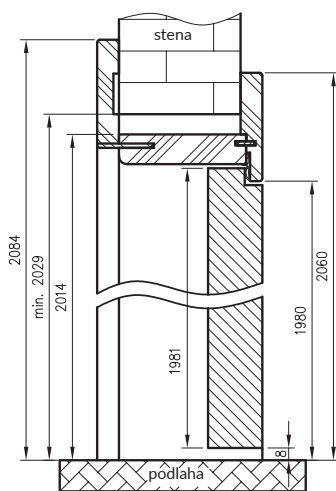

KONŠTRUKCIA

Nastavitelná zárubňa s obráteným falcom je vyrobená z vysokokvalitnej MDF dosky na báze dreva. Na pohľadovej strane je lakovaná najkvalitnejšími akrylovými UV lakmi. Aby bola zaistená vysoká kvalita lakovaných zárubní, sú pred lakovaním pokryté špeciálnym materiálom, ktorý vytvára súrodý podklad. Jej konštrukcia je prispôbená hrúbke krídla 40 mm a umožňuje použitie pre steny s hrúbkou od 90 do 290 mm.

POUŽITIE

Zárubňa je určená pre dvere s obrátenou poldrážkou z kolekcie: Uni, Binito, Fargo.

KOMPLET OBSAHUJE

Hlavný trámik (vodorovný a dva zvislé prvky), uholník T80 (vodorovný a dva zvislé), dverové tesnenie, súprava dvoch pántov Estetic 1821, západka magnetického zámku, súprava prvkov určených na zostavenie zárubne podľa priloženého návodu. Zárubne sú zabalené v lepenkovom obale.

dekor

biely - UV akrylový lak - RAL 9003
ecru - RAL 9001
latte - Flugger 4362, NCS S1505-Y50R
šedá - RAL 7035

Zvislý prierez ORO

	A	C	D	E	F	S
60	605	674	704	765	814	624
70	705	774	804	865	914	724
80	805	874	904	965	1014	824
90	905	974	1004	1065	1114	924
100	1005	1074	1104	1165	1214	1024