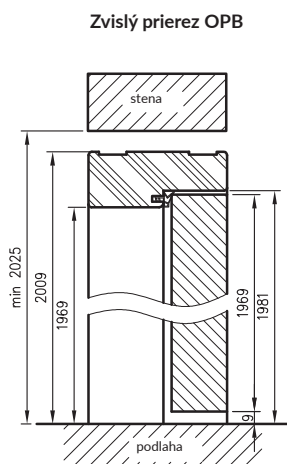

JEDNODUCHÁ ZÁRUBŇA PRE BEZPOLDRÁŽKOVÉ DVERE

pre bezpodrážkové dvere

	Ax	Cx	Dx
60	607	687	710
70	707	787	810
80	807	887	910
90	907	987	1010
100	1007	1087	1110

Dx - požadovaná šírka otvoru v mure

pre dvojkrídlové bezpodrážkové dvere

	Ax	Cx	Dx
120	1234	1314	1340
130	1334	1414	1440
140	1434	1514	1540
150	1534	1614	1640
160	1634	1714	1740
170	1734	1814	1840
180	1834	1914	1940