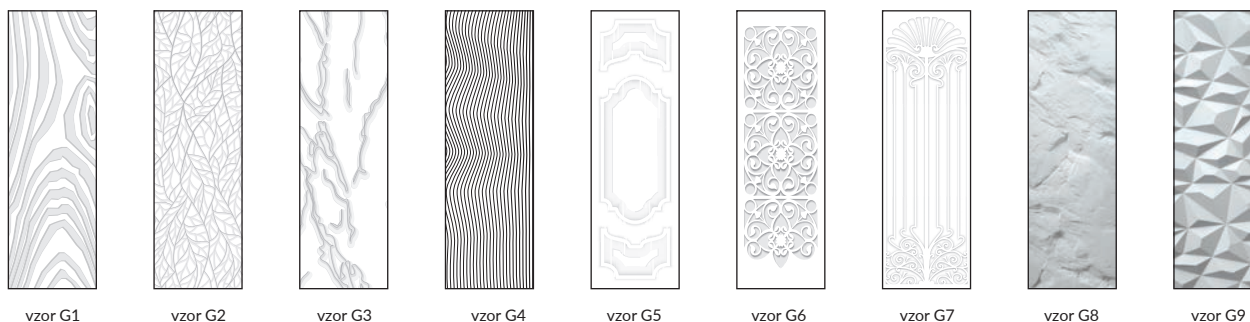

Skalárne násobenie grafických vzorov G1 - G25 v šírke dverných krídel

Šírka krídla „60“

vzor G1   vzor G2   vzor G3   vzor G4   vzor G5   vzor G6   vzor G7   vzor G8   vzor G9