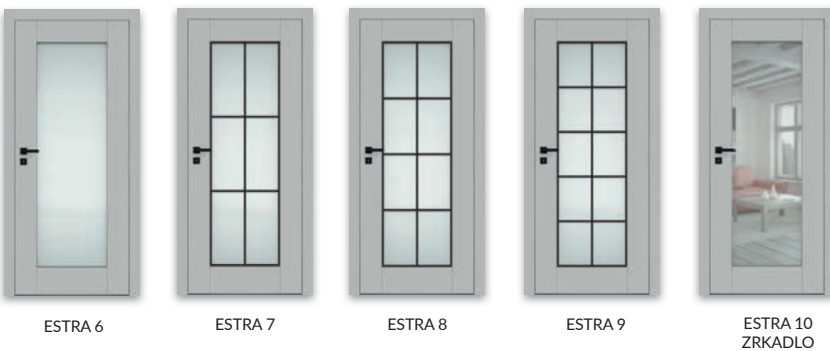

ESTRA falcované a bezfalcové

■ biela matná, bledosivá matná, čierna matná 2, tmavoolivová matná, tmavomodrá matná
■ brest, americký orech, eben**, poľský dub 3D, dub grand