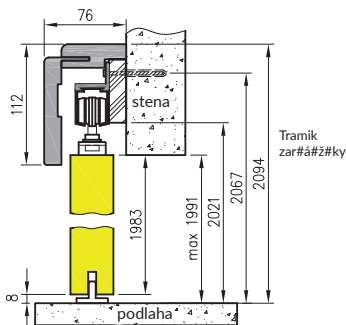

Nástenný posuvný systém DRE je určený pre jednokridlové alebo dvojkridlové vnútorné dvere v posuvnom variante. Je ho možné použiť na dvere, ktoré sú v našom sortimente, v povrchových úpravách: DRE-Cell, 3D fólia a lakované dvere s výnimkou kolekcie: Enter, Solid, protipožiarna, presklená a výškovo variabilné dvere.

Komplet posuvného (nástenného) systému obsahuje:

- » trámik zarážky, kolajnicu vedenia (LEON SN 150,180, 200) s kovaním, distančnú lištu a maskujúci rám. V prípade systému montovaného na regulovanom tunelu sú v sade aj 2 prídavné distančné lišty. V prípade systému s použitím hákovej zámky je v trámiku zarážky vyfrézované zahĺbenie pre čap.
- » Kridlo dverné bez poldrážky DRE s rozmermi:
- » Jednoduché dvere: „60“, „70“, „80“, „90“, „100“
- » Dvojité dvere: „120“, „140“, „160“, „180“, „200“

NS - Vodorovný prierez