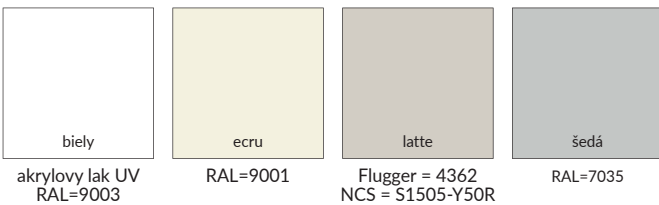

chinchila

kôra biela

POZNÁMKY!

Dostupnosť zasklenia je uvedená na stránkach s dverovými krídlami. Sklo vo dverách našich zbierok má lícovú a rubovú stranu.

** dekor je k dispozícii do vypredania zásob
*** Dekory iba s pozdĺžnou kresbou