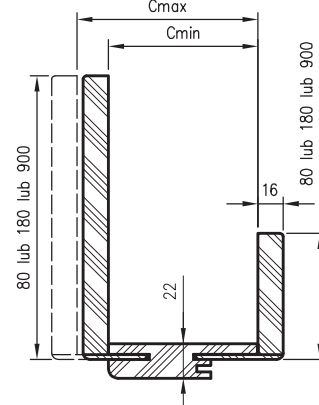

Průřez ORB_075