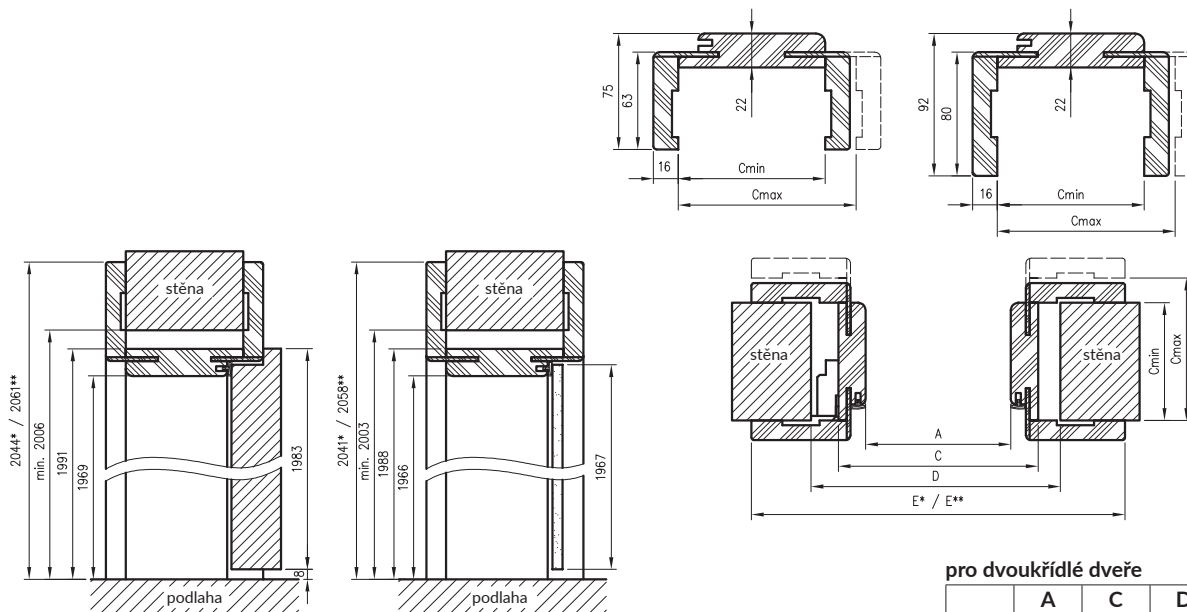

KONSTRUKCE

Zárubeň je vyrobena z vysoce kvalitní MDF desky. Hlavní panel zárubně spolu s úhelníky tvoří tvar písmene C, což umožňuje finální vestavbu zárubně tloušťky 60-300 mm. V závislosti na tloušťce stěny se zárubeň dodává ve 13 variantách šířky panelu, konfigurovaného s jednou ze čtyř variant úhelníků (které se liší tvarem): T63 a T80. Na pohledové straně je zárubeň po celé ploše potažena dekorativní fólií DRE-Cell v designu dřeva, 3D fólií, malovaná**, navíc fólií Finish v zárubni s laminátem CPL v zárubni s úhelníky T63 a T80 nebo přírodní dýhou v zárubni s úhelníkem T80.

** Pro zajištění vysoké kvality lakovaných výrobků jsou zárubně před lakováním pokryty speciálním krycím materiálem umožňujícím jednolitý nástrík.

POUŽITÍ

Zárubeň nachází uplatnění pro vnitřní falcové dveře nebo prosklené dveře instalované do stěn o tloušťce 60-320 mm. V závislosti na tloušťce stěny je nutné zvolit vhodnou variantu zárubně Cmin, která umožňuje obehnání stěny o tloušťce Cmin-Cmax s regulací 20 mm.

OBSAH KOMPLETU

Hlavní trám (vodorovný a dva svislé prvky včetně maskovacích dílů), dveřní těsnění, sada pantů, sada prvků pro sestavení zárubně podle příloženého návodu. Zárubně by měly být vybaveny 3 panty, s výjimkou zárubní pro skleněné dveře, které mají 2 panty.

pro jednokřídle dveře

	A	C	D	E**	E*
60	602	646	682	786	752
70	702	746	782	886	852
80	802	846	882	986	952
90	902	946	982	1086	1052
100	1002	1046	1082	1186	1152
110	1102	1146	1182	1286	1252

pro dvoukřídle dveře

	A	C	D	E**	E*
100d	1035	1079	1115	1219	1185
110d	1135	1179	1215	1319	1285
120	1235	1279	1315	1419	1385
130	1335	1379	1415	1519	1485
140	1435	1479	1515	1619	1585
150	1535	1579	1615	1719	1685
160	1635	1679	1715	1819	1785
170	1735	1779	1815	1919	1885
180	1835	1879	1915	2019	1985
190	1935	1979	2015	2119	2085
200	2035	2079	2115	2219	2185