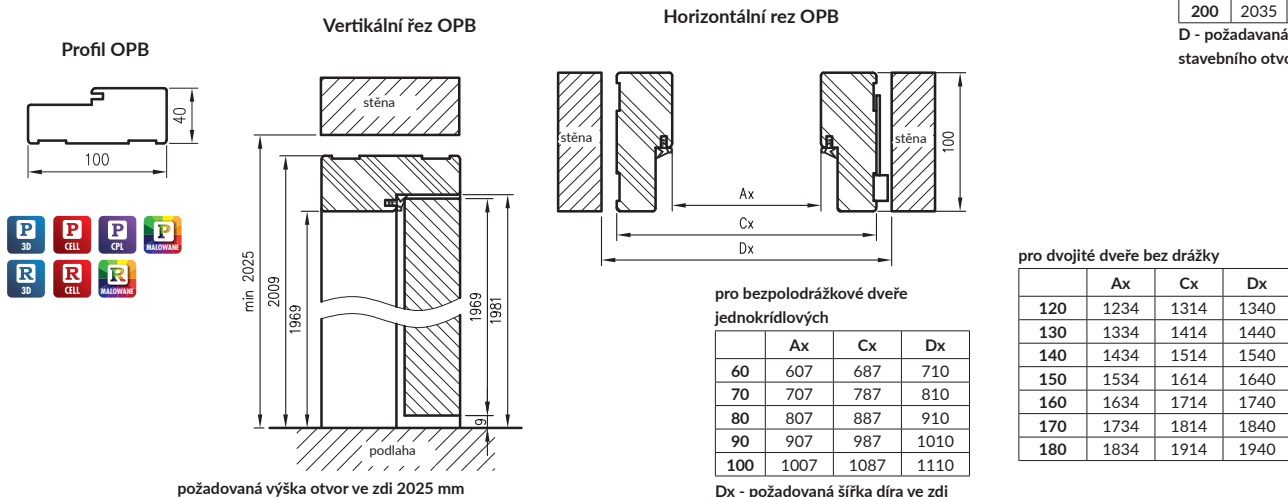

PŘÍMÝ RÁM DVEŘÍ PRO NEDRÁŽKOVÉ DVEŘE