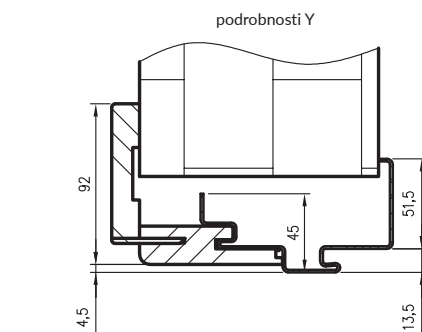

Hybridní ocelová zárubeň – jedná se o inovativní řešení v naší nabídce, které kombinuje pevnost kovové konstrukce s dodatečnou funkcí, která umožňuje plnou zástavbu rámu s použitím prvků zárubně MDF s povrchovou úpravou z CPL lamina. Hybridní zárubeň je kombinací kovové zárubně s pevnou šířkou, MDF panelu dostupného v 11 šířkových variantách a maskovacího úhelníku. Toto řešení umožňuje zabudovat zárubně o tloušťce 137-357 mm a regulaci úhelníkem až 20 mm.

POUŽITÍ:

Hybridní zárubeň je určena pro vchodové dveře Solid a Enter (má 4 pro zástrčky a jazyk vícebodového zámku Solid), ale úspěšně ji lze použít také u vnitřních falcových dveří – s tím, že část na bázi dřeva je dostupná pouze v laminátech CPL. Zárubeň je určena k instalaci na hotové podlaže.

varianty zárubně v závislosti na tloušťce stěny

	Cmin	Cmax	SP
1	137	157	82
2	157	177	102
3	177	197	122
4	197	217	142
5	217	237	162
6	237	257	182
7	257	277	202
8	277	297	222
9	297	317	242
10	317	337	262
11	337	357	282

příklady barevných kombinací ocelové hybridní zárubně

šířky zárubně

šířka.	A	B	C	D	E	F
80	800	827	890	910	930	993
90	900	927	990	1010	1030	1093
100	1000	1027	1090	1110	1130	1193