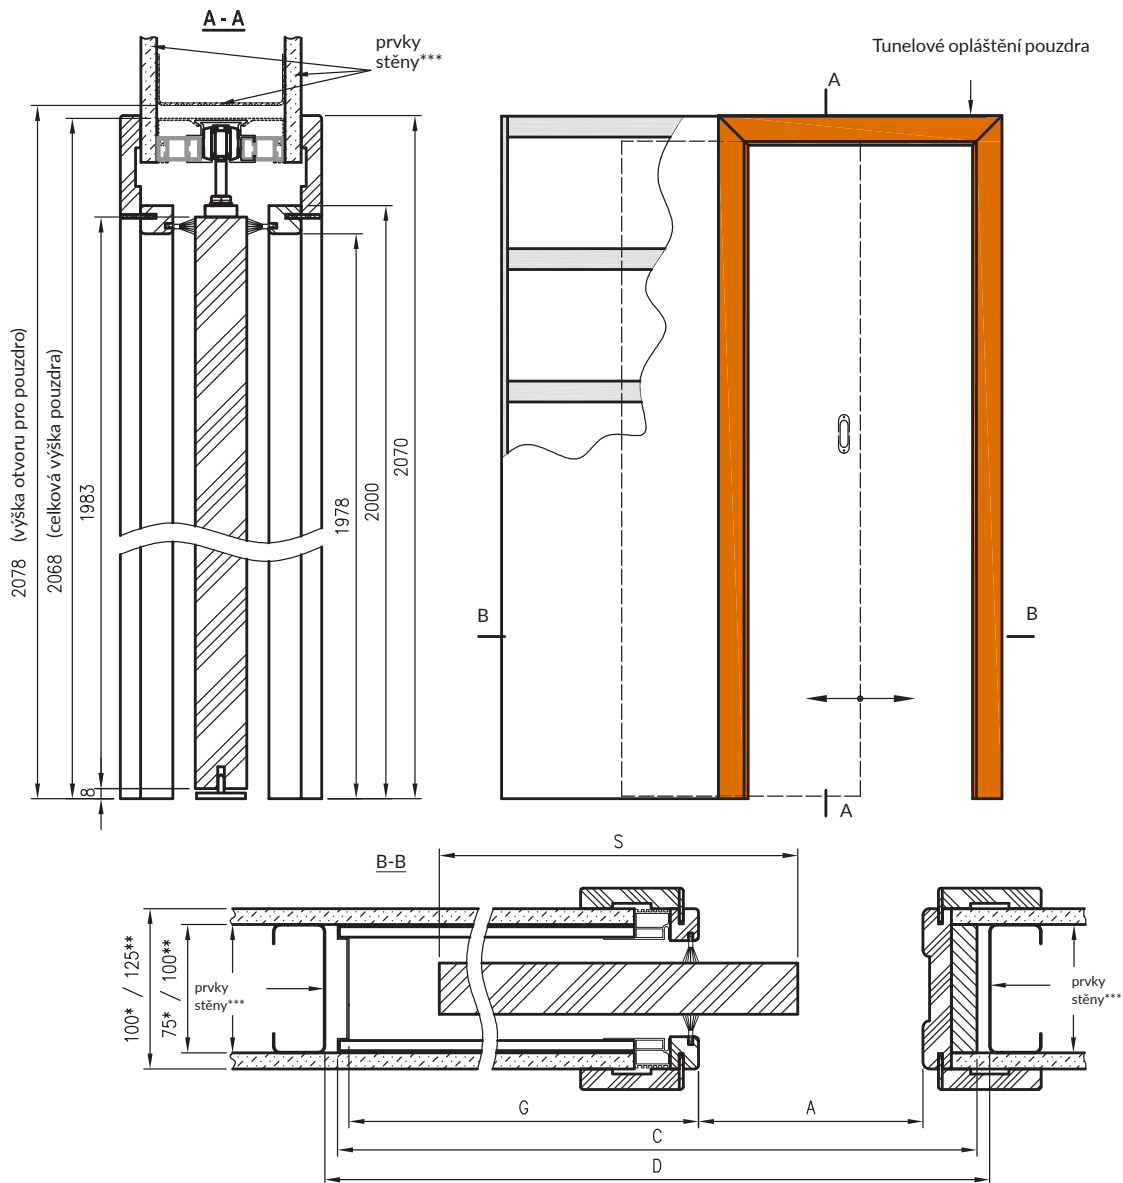

Pouzdrová zárubeň PA posuvný systém

- bílá matná, bílá borovice, jilm sibiřský, stříbrná, pískový dub, bělený dub drážka, zlatý dub drážka, antracitový jilm, tmavé wenge, vintage dub, karamelový ořech, dub toffi** ***, marrone kaštan struktura, světle šedá matná, dub evoke
- jilm, americký ořech, eben***, polský dub 3D, dub grand
- bílá, ecru, latte, popelavá (křídlo lakované akrylovým UV lakem)

Pouzdrová zárubeň PA

Montáž systému spočívá v zabudování pouzdra do konstrukce z profilů, která se používá pro stavbu sádrokartonových stěn (nebo jiných konstrukcí) o tloušťce:
100 mm pro pouzdrovou zárubeň PA 100 mm
125 mm pro pouzdrovou zárubeň PA 125 mm
Následně zaklopení širokých ploch sádrokartonovými deskami o tloušťce 12,5 mm (sádrokartonové desky je třeba zakoupit), povrchovém dokončení těchto ploch a instalaci tunelového opláštění pouzdra.

	A	S	C	D	G
60	600	644	1310	1330	656
70	700	744	1510	1530	756
80	800	844	1710	1730	856
90	900	944	1910	1930	956
100	1000	1044	2110	2130	1056

* rozměry pro pouzdra PA 100 mm
** rozměry pro pouzdra PA 125 mm
*** prvky stěny nejsou součástí výrobku

C – celková šířka pouzdra
D – šířka otvoru pro pouzdro
G – hloubka hotového pouzdra