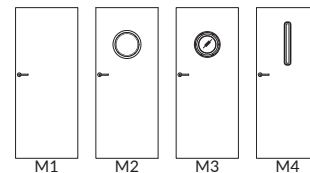

Možnosti modelu na výběr s možností použití grafických vzorů W1 - W4:

- M1 - plně křídlo, bez zasklení
- M2 - okénko MDF, v černé matné fólii
- M3 - okénko kovové, v černé nebo ocelové barvě (matné nebo průhledné sklo)
- M4 - rám MDF, v černé matné fólii