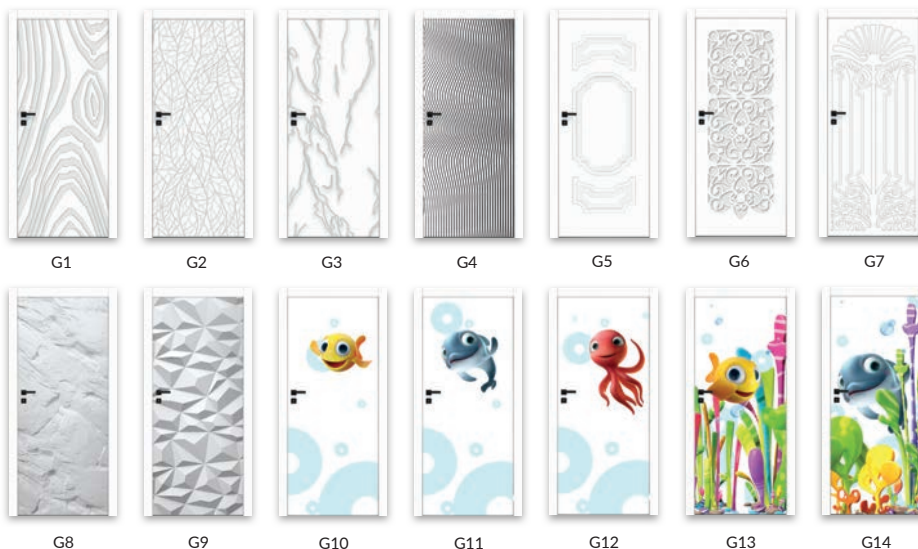

GRAFI bezfalcové