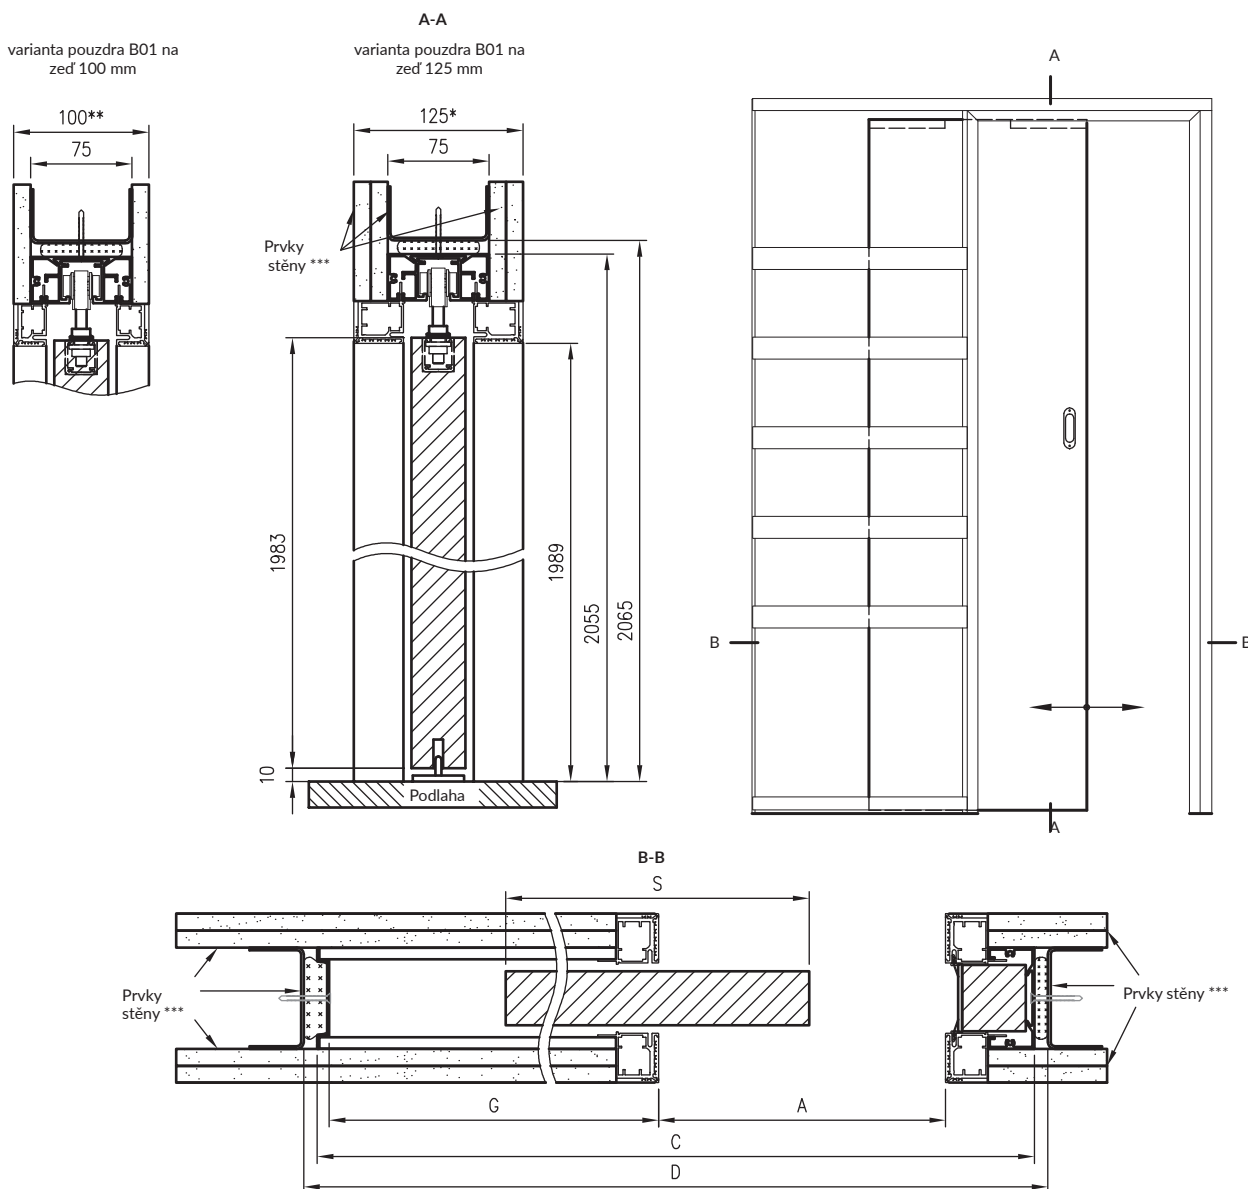

POUZDRO BEZ ZÁRUBNĚ B01

Pouzdro bez zárubně s možností montáže a demontáže dveřního křídla po montáži a oprávcování pouzdra. Montáž systému spočívá v zabudování pouzdra do konstrukce z profilů, která se používá pro stavbu sádkartonových stěn (nebo jiných konstrukcí) o tloušťce:

- 100 mm pro pouzdro bez zárubně B01 100 mm
- 125 mm pro pouzdro bez zárubně B01 125 mm

Následně zaklopení širokých ploch sádkartonovými deskami o tloušťce 12,5 mm (sádkartonové desky je třeba zakoupit) povrchové dokončení těchto ploch.

SEZNAM KOLEKČÍ A MODELŮ DVEŘÍ DOSTUPNÝCH V POUZDROVÉM SYSTÉMU BEZ ZÁRUBNĚ B01:

ESTRA; VERANO; ENA; TRIESTA; SOLTE; REVA; FOSCA; NESTOR; AURI; ELSA; PREMIUM; PIANO; SCALA; VERSO; BERGE; EVEN; NOVA 10; RIVIA 10, RIVIA 60-130; GALERIA ALU 10, 20, 30, 50, 60; FINEA 10, 40; STANDARD 10, UNI 10; FARGO 10-60; BINITO 10-90

Křídla mají na horní hraně dodatečné frézování. Do pouzder bez zárubně B01 nelze použít křídla se zámkem a desková křídla s prosklením a plochými panely.

šířka	S	A	C	D	G
60	644	626	1360	1380	659
70	744	726	1460	1480	759
80	844	826	1560	1580	859
90	944	926	1660	1680	959
100	1044	1026	1760	1780	1059

* varianta pouzdra B01 na zeď 125 mm
** varianta pouzdra B01 na zeď 100 mm
*** prvky stěny nejsou součástí výrobku

S - šířka dveřního křídla
A - šířka v světlosti průchodu
C - celková šířka pouzdra
D - šířka otvoru pro pouzdro
G - hloubka hotového pouzdra