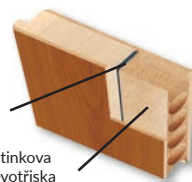

Řez křídla ENTER a SOLID

ocelové výztuhy

dutinkova dřevotřískka