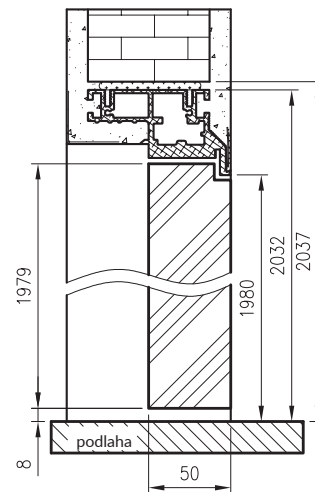

## OBŘÁCENÝ FALC - OTEVÍRÁNÍ SMĚREM DOVNITŘ

Příčný průřez dveří 50mm s obráceným falcem - otevírání směrem se uvnitř

Svislý profil dveří 50 mm s obráceným falcem - otevírání směrem dovnitř

2037 - požadovaná výška montážního otvoru