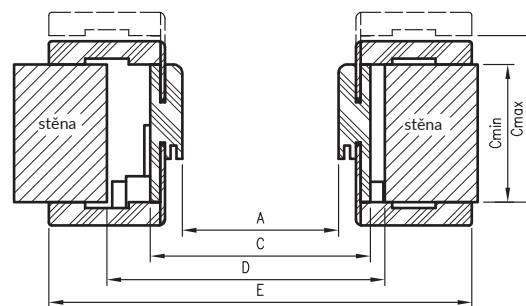

Horizontální řez ORB

D - požadovaná šířka stavebního otvoru

pro jednokřídlé dveře

	A	C	D	E
60	607	651	691	791
70	707	751	791	891
80	807	851	891	991
90	907	951	991	1091
100	1007	1051	1091	1191

pro jednokřídlé dveře

	A	C	D	E
120	1234	1278	1338	1418
130	1334	1378	1438	1518
140	1434	1478	1538	1618
150	1534	1578	1638	1718
160	1634	1678	1738	1818
170	1734	1778	1838	1918
180	1834	1878	1938	2018

** Malované rámečky 0° pouze pro jednokřídlé dveře

NASTAVITELNÝ TUNEL

Nastavitelný tunel je dekorativní vestavba průchodu ve zdi. Lze jej použít jako samostatné řešení nebo jako nedílnou součást nástěnného posuvného systému NT**. Nastavitelný tunel je vzhledově podobný produkt jako nastavitelná zárubeň s několika rozdíly:

- » nelze instalovat panty
- » chybí protiplech
- » chybí frézování pod těsnění
- » různá vzška a rozpětí předních a zadních úhelníků (hodnoty v tabulce D a E)