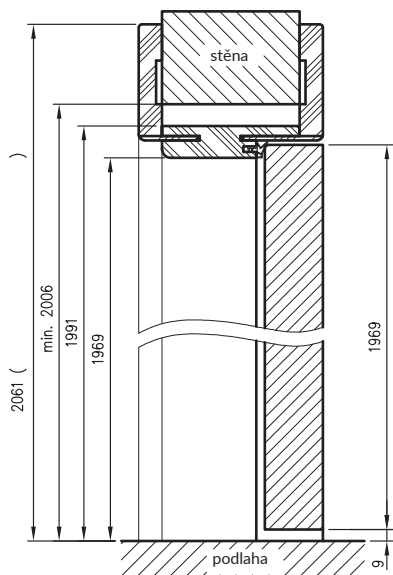

Vertikální řez ORB

požadovaná výška stavebního otvoru 2006mm