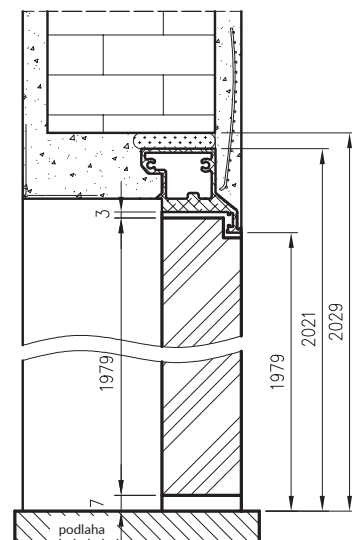

Svislý průřez pro dveře Sara Eco 2 falcové – otevírání směrem dovnitř