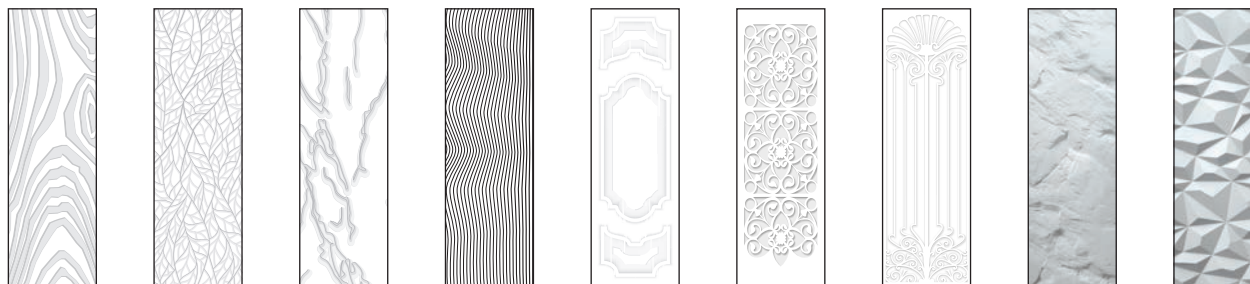

Škálování vzorů grafik G1 - G25 v šířkách dveřních křidel

Šířka křídla „60“

vzor G1

vzor G2

vzor G3

vzor G4

vzor G5

vzor G6

vzor G7

vzor G8

vzor G9