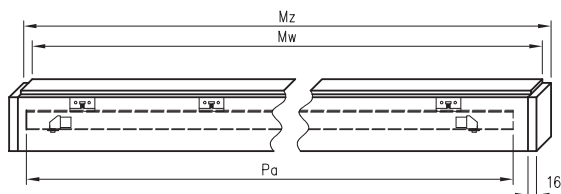

Navrhujeme:
NS - systém s montáží přímo na stěnu
system montovaný s použitím nastavitelného tunelu

Posuvný systém pro jednokřídlé dveře

Rozměr dveře [mm]	krycí lišta Mz	kolejničky Mw	Pa
644, 744	1602	1570	1500
844	1902	1870	1800
944	2102	2070	2000
1044	2160	2128	2000

Posuvný systém dvoukřídlý

Rozměr dveře [mm]	krycí lišta Mz	kolejničky Mw	Pa
2 x 644	2 x 1519	2 x 1503	2 x 1500
2 x 744	2 x 1519	2 x 1503	2 x 1500
2 x 844	2 x 1819	2 x 1803	2 x 1800
2 x 944	2 x 2019	2 x 2003	2 x 2000
2 x 1044	2 x 2063	2 x 2047	2 x 2000

úchyt kulatý

úchyt oválný