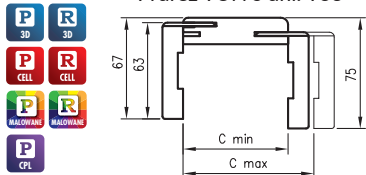

Průřez TUN s úhl. T63