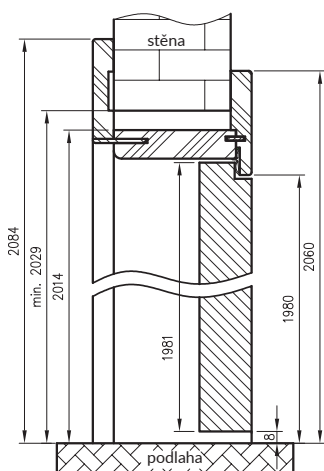

ORO svislý řez

	A	C	D	E	F	S
60	605	674	704	765	814	624
70	705	774	804	865	914	724
80	805	874	904	965	1014	824
90	905	974	1004	1065	1114	924
100	1005	1074	1104	1165	1214	1024