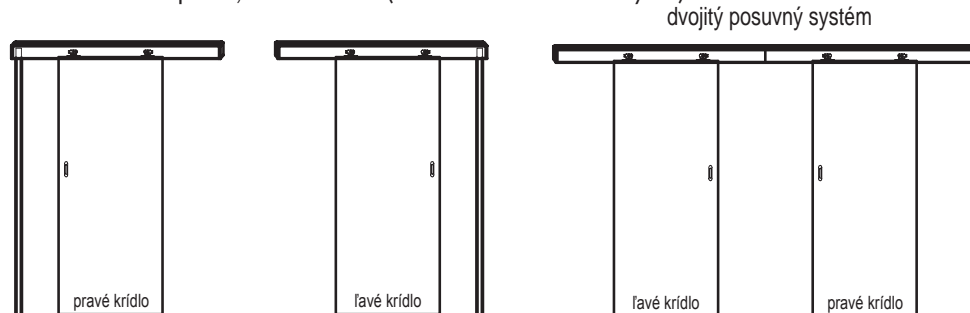

Křídla bezpolodrážkové - posuvné

nabízíme křídla: pravé, levé a centra (křídlo bez zámků a úchytek)

dvojitý posuvný systém