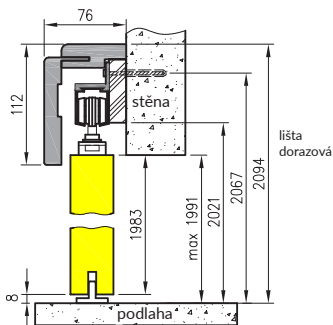

Nástěnný posuvný systém DRE je určen pro jednokřídlé nebo dvoukřídlé vnitřní dveře v posuvné variantě. Lze jej použít na dveře, které jsou v našem sortimentu, v povrchových úpravách: DRE-Cell, 3D fólie a lakované dveře s výjimkou kolekce: Enter, Solid, protipožární, prosklené a výškově variabilní dveře.

Komplet posuvného systému obsahuje:

- » kolejničky (LEON SN 150, 180, 200) s kováním, distanční lištu, maskující rám a dorazová lišta. (Dorazová lišta pouze jednokřídlé dveře, v případě systému s použitím hákového zámku je v trámku zarážky vyfrézovaný otvor pro blokovací mechanismus).
- » Posuvný systém je určený pro:
  - » Dveře samostatné: „60“, „70“, „80“, „90“, „100“
  - » Dveře dvojité: „2x60“, „2x70“, „2x80“, „2x90“, „2x100“

NS - svislý řez