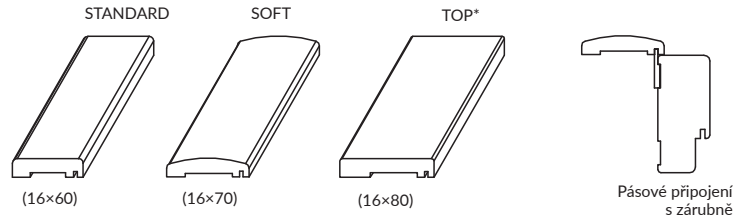

Krycí lišty

použití: zárubeň rovná, rovná SOFT, rovná bezfalcová

Obsah kompletu (na jednu stranu dveří):
vodorovné a dvě svislé zesílení okraje, plastové závěsy, hmoždinky a
upínací svorky. Maskovací pásy jsou zabaleny do kartonu.

* Krycí lišty TOP není dostupná v fólii Finish.