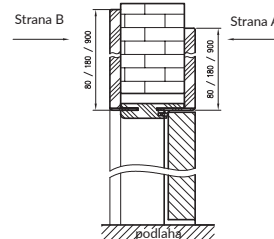

DRE nastavitelné zárubně pro bezpolodrážkové dveře

KONSTRUKCE

Nastavitelná bezfalcová zárubeň je vyrobena z vysoce kvalitní MDF desky na bázi dřeva. Na pohledové straně je po pokrytí dekorační fólií DRE-Cell Decor s dřevěným vzorem, 3D fólií, laminátem CPL nebo nátěrem**. Její konstrukce je přizpůsobena tloušťce křídla 40 mm a umožňuje použití pro stěny o tloušťce od 75 do 320 mm a má regulaci +20 mm.

v dekoru bílá matná zárubeň dostupná i ve verzi 90°.

** Pro zajištění vysoké kvality lakovaných výrobků jsou zárubně před lakováním pokryty speciálním krycím materiálem umožňujícím jednotlivý nástřik.

POUŽITÍ

Nastavitelné zárubně bezfalcové mohou být použity pro všechny kolekce bezfalcových dveří.

KOMPLET OBSAHUJE

Hlavní rám (prvek vodorovný a dvě svislé části) spolu s širokými krycími lištami (80 mm) s malým poloměrem zaoblení profilu řezu (R2), dveřní těsnění, sestava pantů, včetně prvků potřebných k sestavení zárubně dle přiložených instrukcí. Zárubně jsou zabalené v lepenkové krabici.

Poznámka: Rám 075-095 má jiný průřez, pro tloušťku stěny 75-89 mm bude nutné zkrátit pero pohyblivého úhlu.

Rám na straně výstavy je zcela pokryt jedním z dostupných povrchových úprav:

- Povrch DRE Cell Decor
- povrch 3D
- CPL laminát (tloušťka 0,15-0,2 mm),
- malované (před nátěrem natřeno základním nátěrem).

Vzhledem ke způsobu spojení sloupků zárubně s nadpražím jsou dostupné zárubně: spojené v úhlu 45°, spojené v úhlu 90° (pouze v barvách: bílá matná, bílý UV lak, bílá borovice, pískový dub nebo polský dub 3D).

Novinka: připojení 0° – pouze lakované zárubně pro jednokřídlové dveře. Úhelníky nadpraží (přední a zadní) jsou k dispozici ve třech šířkách 80, 180 nebo 900 mm (ve sloupcích standardní úhelníky T80)