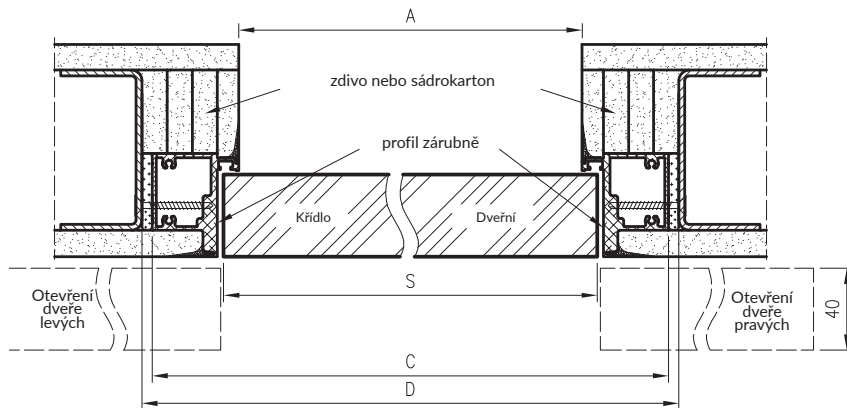

## Zárubeň pro křídla Sara Eco 2

BEZFALCOVÉ – OTEVÍRÁNÍ SMĚREM VEN VE STANDARDU SK/CZ ZÁRUBEŇ DRE

Příčný průřez pro dveře Sara Eco2 bezfalcové – otevírání směrem ven

Rozměry šířky dveří Sara Eco 2

	S	A	C	D
"60"	620	605	690	700
"70"	720	705	790	800
"80"	820	805	890	900
"90"	920	905	990	1000
"100"	1020	1005	1090	1100