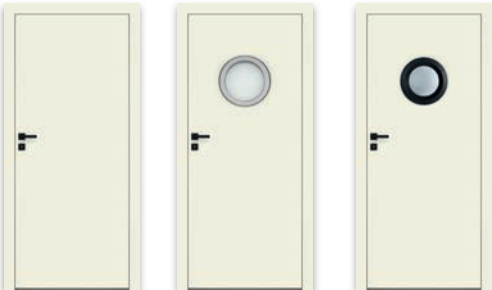

UNI polodrážkové, bezpolodrážkové a reverzní hrana

■ křídlo stříkané akrylovým UV lakem
bílý, slonová kost, latte, šedá

UNI 10

BULAJ MDF

BULAJ ocelový

V standardním provedení skla: kůra bílá, činčila a žaluzie

Příplatky:

- » balíček Silent 37 dB (padací těsnění + akustická výplň) - Uni 10
- » dekorativní sklo MAT DRE, decormat hnědý, decormat grafit
- » (se týká křídla BULAJ MDF)
- » výplň: dutinková dřevotřísková
- » křídla „90“ a „100“
- » ventilační výřez
- » rekuperační zkrácení -15 mm
- » ventilační mřížka plastová
- » ventilační mřížka hliníková
- » dvoukřídle dveře
- » mléčné sklo VSG 22.1 bezpečnostní sklo
- » reverzní křídla

Je také možné objednat samostatné ocelové kulaté okénko v černé nebo ocelové barvě.

Křídlo polodrážkové

- » rovná hrana, zasklívací lišta rovná
- » 3 stříbrné panty šroubovací
- » zadlabací zámek pro obyčejný klíč, WC, vložkový FAB nebo ekonomický

Křídlo bezpolodrážkové

- » rovná hrana, zasklívací lišta rovná
- » hniezda pro zapuštěné 2 panty Estetic 80 (panty namontované jsou v zárubně)
- » magnetický zámek pro obyčejný klíč, WC, vložkový FAB, nebo ekonomický
- **POZOR:** třetí pant Estetic 80 pro dveře bezpolodrážkové (příplatek se připočítava k ceně zárubně)

Křídlo s obráceným falcem

- » aktivní otvíravé jednokřídlové křídlo
- » rovná hrana
- » zdířky pro 2 zadlabací panty Estetic 1821 (panty jsou příslušenstvím zárubně)
- » magnetický zámek s běžným klíčem, koupelnový zámek, patentní vložku nebo ekonomický zámek

1. Pro zajištění vysoké kvality povrchové úpravy našich výrobků, jsou před lakováním křídla i zárubně polepeny vrstvou materiálu tvořící jednotlivý podklad.