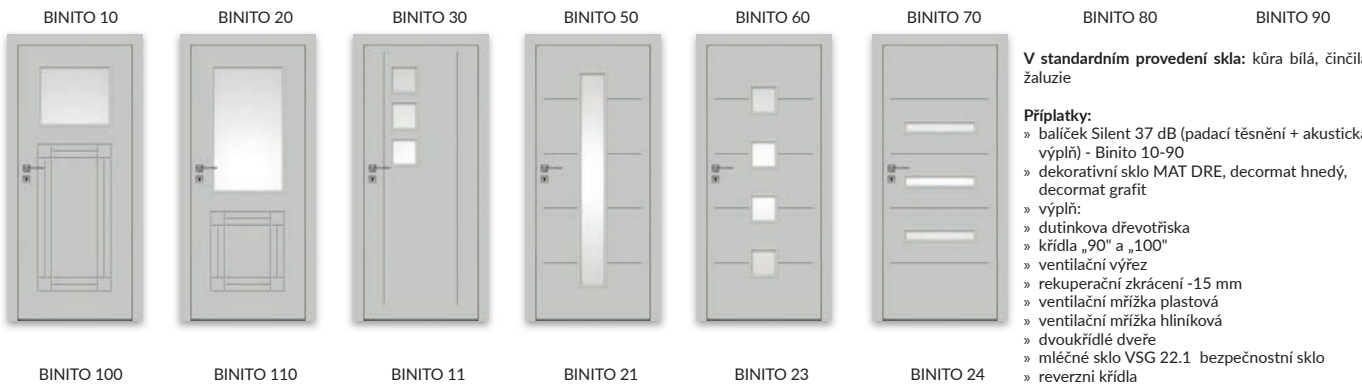

BINITO polodrážkové, bezpolodrážkové a reverzní hrana

■ křídlo stříkané akrylovým UV lakem
bílý, slonová kost, latte, šedá

V standardním provedení skla: kůra bílá, činčila a žaluzie

Příplatky:

- » balíček Silent 37 dB (padací těsnění + akustická výplň) - Binito 10-90
- » dekorativní sklo MAT DRE, decormat hnědý, decormat grafit
- » výplň:
  - » dutinková dřevotřísková
  - » křídla „90“ a „100“
  - » ventilační výřez
  - » rekuperační zkrácení -15 mm
  - » ventilační mřížka plastová
  - » ventilační mřížka hliníková
  - » dvoukřídle dveře
  - » mléčné sklo VSG 22.1 bezpečnostní sklo
  - » reverzní křídla

Křídlo polodrážkové

- » rovná hrana, zasklívací lišta rovná
- » 3 stříbrné panty šroubovací
- » zadlabací zámek pro obyčejný klíč, WC, vložkový FAB nebo ekonomický

Křídlo bezpolodrážkové

- » rovná hrana, zasklívací lišta rovná
- » hniezda pro zapuštěné 2 panty Estetic 80 (

panty namontované jsou v zárubně)
» magnetický zámek pro obyčejný klíč, WC, vložkový FAB, nebo ekonomický
POZOR třetí pant Estetic 80 ke dveřím bezpolodrážkovým (maloobchodní příplatek je dopočítány k ceně zárubni)

Křídlo s obráceným falcem

- » aktivní otvíravé jednokřídlové křídlo
- » rovná hrana
- » zdířky pro 2 zadlabací panty Estetic 1821 (panty jsou příslušenstvím zárubně)
- » magnetický zámek s běžným klíčem, koupelnový zámek, patentní vložku nebo ekonomický zámek

1. Pro zajištění vysoké kvality povrchové úpravy našich výrobků, jsou před lakováním křídla i zárubně polepeny vrstvou materiálu tvořící jednotlivý podklad.