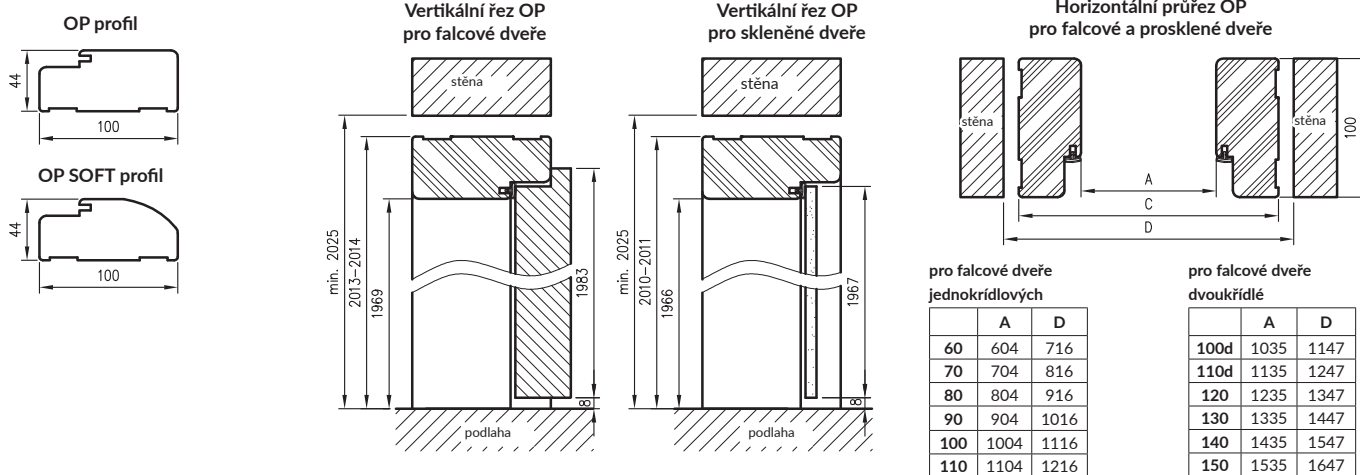

ROVNÉ RÁMY PRO DRÁŽKOVANÉ NEBO PROSKLENÉ DVEŘE