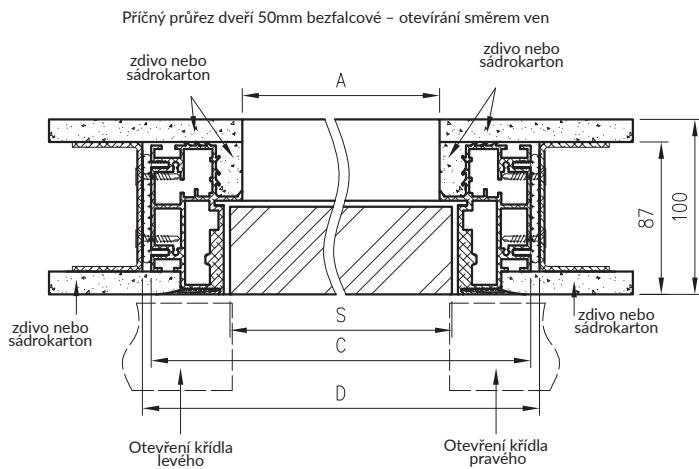

BEZFALCOVÉ - OTEVÍRÁNÍ SMĚREM VEN

2037 - požadovaná výška montážního otvoru

Rozměry šířky dveří Profi

	S	A	C	D
"60"	600	586	690	700
"70"	700	686	790	800
"80"	800	786	890	900
"90"	900	886	990	1000
"100"	1000	986	1090	1100