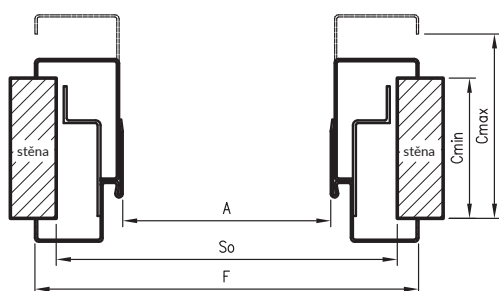

SO - šířka montážního otvoru

varianta	Cmin	Cmax
095	95	125
125	125	155
155	155	185
185	185	215
215	215	245
245	245	275
275	275	305

OSR_ENTER, OSR_SOLID

šířka	A	SO	F
„80“	800	890	919
„90“	900	990	1019
„100“	1000	1090	1119

Rozměry pro dvojité dveře

	A	SO	F
„100d“	1032	1122	1151
„110d“	1132	1222	1251
„120“	1232	1322	1351
„130“	1332	1422	1451
„140“	1432	1522	1551
„150“	1532	1622	1651
„160“	1632	1722	1751
„170“	1732	1822	1851
„180“	1832	1922	1951
„190“	1932	2022	2051
„200“	2032	2122	2151