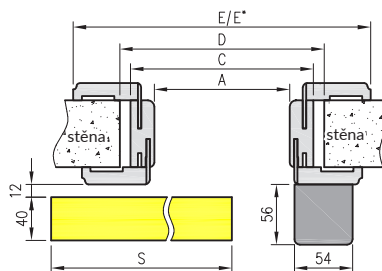

NT- svislý řez