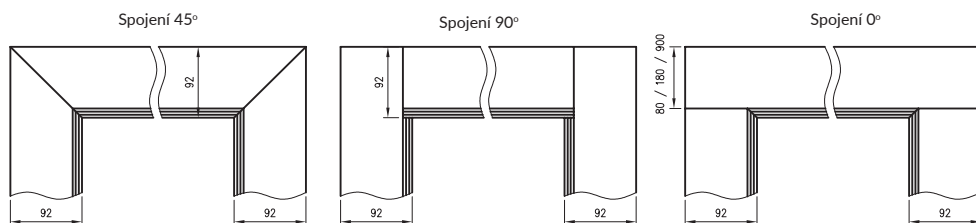

Průřez ORB

DRE nastavitelné zárubně pro bezpolodrážkové dveře

KONSTRUKCE

Nastavitelná bezfalcová zárubeň je vyrobena z vysoce kvalitní MDF desky na bázi dřeva. Na pohledové straně je po pokrytí dekorační fólií DRE-Cell Decor s dřevěným vzorem, 3D fólií, laminátem CPL nebo nátěrem**. Její konstrukce je přizpůsobena tloušťce křídla 40 mm a umožňuje použití pro stěny o tloušťce od 75 do 320 mm a má regulaci +20 mm.

v dekoru bílá matná zárubeň dostupná i ve verzi 90°.

** Pro zajištění vysoké kvality lakovaných výrobků jsou zárubně před lakováním pokryty speciálním krycím materiálem umožňujícím jednotlivý nástřik.

POUŽITÍ

Nastavitelné zárubně bezfalcové mohou být použity pro všechny kolekce bezfalcových dveří.

KOMPLET OBSAHUJE

Hlavní rám (prvek vodorovný a dvě svislé části) spolu s širokými krycími lištami (80 mm) s malým poloměrem zaoblení profilu řezu (R2), dveřní těsnění, sestava pantů, včetně prvků potřebných k sestavení zárubně dle přiložených instrukcí. Zárubně jsou zabalené v lepenkové krabici.

Poznámka: Rám 075-095 má jiný průřez, pro tloušťku stěny 75-89 mm bude nutné zkrátit pero pohyblivého úhlu.

Rám na straně výstavy je zcela pokryt jedním z dostupných povrchových úprav:

- Povrch DRE Cell Decor
- povrch 3D
- CPL laminát (tloušťka 0,15-0,2 mm),
- malované (před nátěrem natřeno základním nátěrem).

Vzhledem ke způsobu spojení sloupků zárubně s nadpražím jsou dostupné zárubně: spojené v úhlu 45°, spojené v úhlu 90° (pouze v barvách: bílá matná, bílý UV lak, bílá borovice, pískový dub nebo polský dub 3D).

Novinka: připojení 0° – pouze lakované zárubně pro jednokřídlové dveře. Úhelníky nadpraží (přední a zadní) jsou k dispozici ve třech šířkách 80, 180 nebo 900 mm (ve sloupcích standardní úhelníky T80)