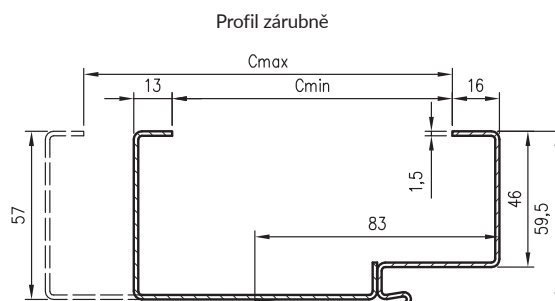

KONSTRUKCE

Ocelové rámy jsou vyrobeny z 1,5 mm silného uhlíkového plechu. Zárubeň se skládá ze dvou sloupků: zámkového a pantového (v zárubni pro dvoukřídlové dveře jsou oba sloupky pantové) a nadpraží, které jsou trvale spojeny svařováním. Pantové sloupky jsou opatřeny zdičkami pro panty, zatímco zámkové sloupky mají výřezy pro jazyk a západku vyhrazeného dveřního křídla (sada obsahuje těsnění křídla). Vnější a vnitřní strany zárubně jsou chráněny organickým lakem. Vybavení zárubní závisí na zvolené variantě - typu dveří, ke kterým má být rám použit.

POUŽITÍ / TYPY OCELOVÝCH OBLOŽKOVÝCH ZÁRUBNÍ

OSR_STAND OSR pro falcované interiérové dveře
OSR_ENTER OSR pro dveře Enter
OSR_SOLID OSR pro dveře Solid

Všechny jsou určeny pro montáž na hotovou podlahu. Zárubně jsou vhodné pro stěny o tloušťce 95-305 mm. Pro danou tloušťku stěny je třeba zvolit správnou variantu zárubně, jejíž rozsah Cmin - Cmax zahrnuje tloušťku hotové stěny.

BARVY

Zárubně jsou práškově lakované ve dvou stupních lesku: mat/jemná struktura nebo pololesk/hladká, k dispozici v barvách: bílá, světle šedá, tmavě šedá, hnědá, béžová (béžová pouze pololesk).

Barvy ve dvou stupních lesku (matná / jemná textura, pololesklý / hladký).

*** béžová barva k dispozici pouze v pololesku

Profil zárubně

Rozměry pro jednokřídlé dveře

	A	SO	F
„60“	600	690	719
„70“	700	790	819
„80“	800	890	919
„90“	900	990	1019
„100“	1000	1090	1119
„110“	1100	1190	1219