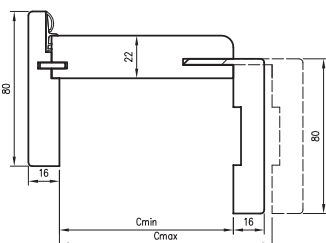

Profil zárubně