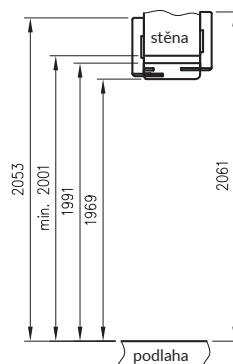

Průřez TUN s úhl. T80