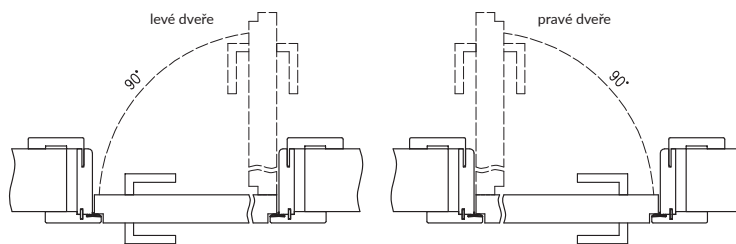

A	C	D	E	F	S
60	605	674	704	765	814	624
70	705	774	804	865	914	724
80	805	874	904	965	1014	824
90	905	974	1004	1065	1114	924
100	1005	1074	1104	1165	1214	1024