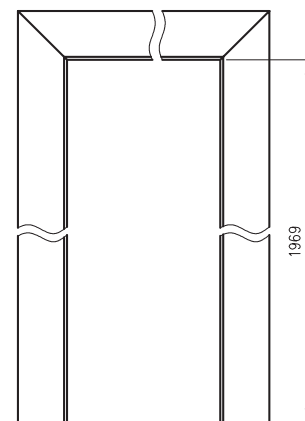

Průřez TUN s úhl. T80