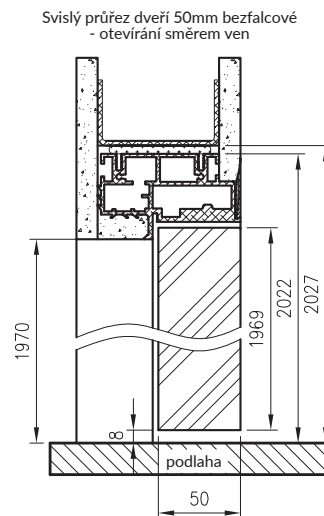

BEZFALCOVÉ - OTEVÍRÁNÍ SMĚREM VEN

2037 - požadovaná výška montážního otvoru

Rozměry šířky dveří Profi

	S	A	C	D
"60"	600	586	690	700
"70"	700	686	790	800
"80"	800	786	890	900
"90"	900	886	990	1000
"100"	1000	986	1090	1100