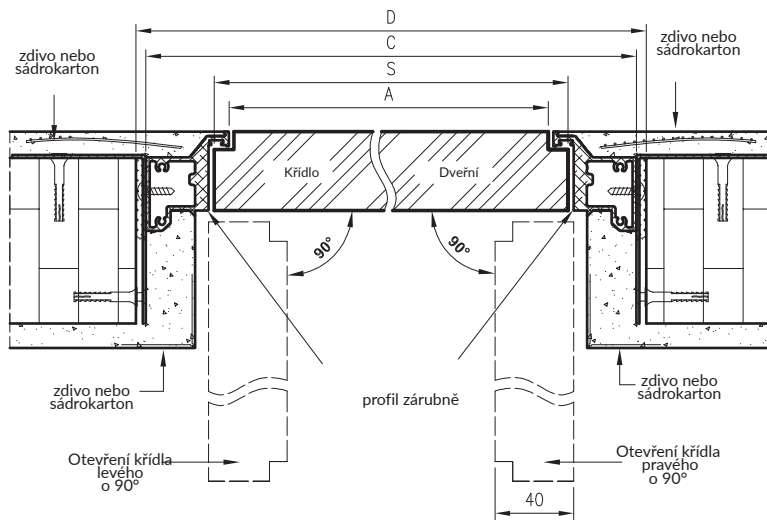

Rozměry šířky dveří Sara Eco 2

Příčný průřez pro dveře Sara Eco 2 falcové – otevírání směrem dovnitř