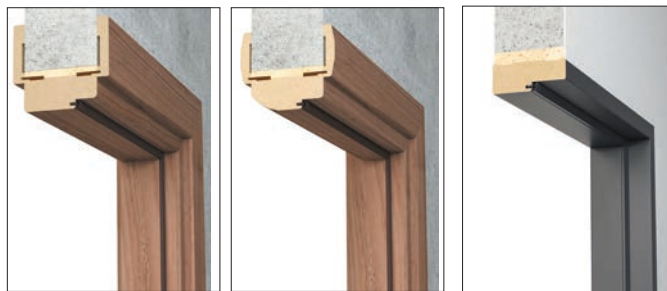

Konstrukce

Rovná falcová a bezfalcová zárubeň je vyrobená z vysoce kvalitní MDF desky a je potažena ekologickou dekorační fólií DRE-Cell v dekoru dřeva, 3D fólií, laminátem CPL 0,15-0,2 mm, fólií Finish nebo natřena akrylovým UV lakem. Zárubeň má pevnou šířku 100 mm.

Obsah kompletu

Hlavní trám (vodorovný a dva svislé prvky), dveřní těsnění, sada pantů, sada prvků pro sestavení zárubně podle přiloženého návodu. Zárubně jsou baleny do kartonových obalů.

Rám s drážkou na dveře je vybaven 3 závěsy a západkou hlavního zámku.

Rám s drážkou ENTER je vybaven 3 závěsy a dvěma západkami (pro hlavní a horní zámky).

Rám dveří SOLID s drážkou je vybaven 3 závěsy a 4 západkami pod západkou a západkami zámku pásu.

Nerezový dveřní rám obsahuje 2 závěsy ESTETIC 80 s upevňovacími deskami a magnetickou západkou.

Rámy dveří pro skleněné dveře mají 2 závěsy a speciální západku.

K zárubni jednoduchým a jednoduchým SOFT používáme maskovací lišty.

Skupina 2 CPL - CPL laminát přírodní dub halifax.