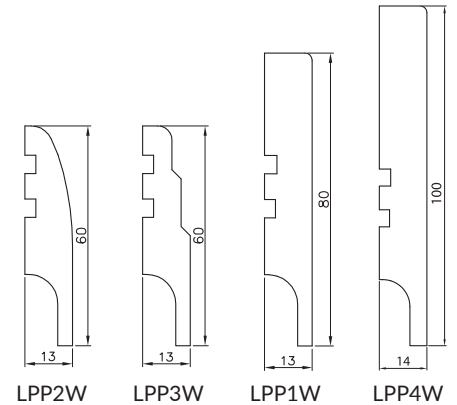

### Délka dekorativních lišt

Délka ozdobných lišt 2,62 metru (kromě LPP4W). Dekorativní lišty vyžadují před instalací řezání.

1. Lišta LPP4W – délka 2,4 mb  
na desce odolné na vlhkost.  
LPP2W, LPP3W pouze dekory Cell i 3D