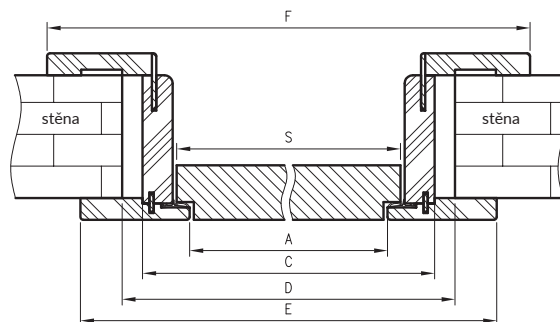

D - požadovaná šířka stavebního otvoru