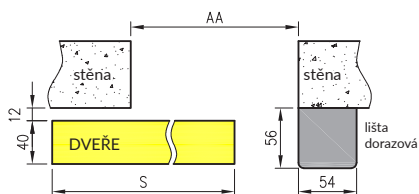

NT- svislý řez