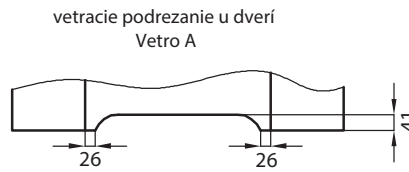

CELL 3D VETRO A a B polodrážkové a bezpolodrážkové (pouze bílá matná)

■ bílá (struktura), bílá matná, bílá borovice, sibiřský jilm, pískový dub, bělený dub drážka, zlatý dub drážka, antracitový jilm, tmavé wenge, vintage dub, karamelový ořech, marrone kaštan struktura, dub evoke, černá matná 2, světle šedá matná, dub toffi** ***
■ jilm, americký ořech, eben**, polský dub 3D, dub grand

** dekor dostupný do vyprodání zásob
*** pouze vodorovne provedení dekoru

VETRO A - „80“-„100“ splňuje ventilační požadavky