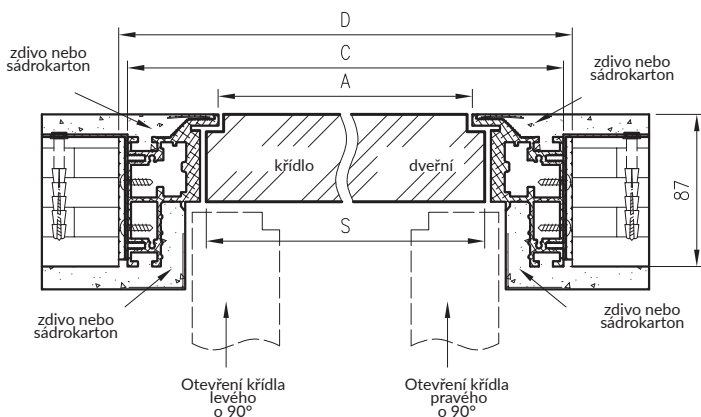

## OBŘÁCENÝ FALC - OTEVÍRÁNÍ SMĚREM DOVNITŘ

Příčný průřez dveří 50mm s obráceným falcem - otevírání směrem se uvnitř

Svislý profil dveří 50 mm s obráceným falcem - otevírání směrem dovnitř

2037 - požadovaná výška montážního otvoru