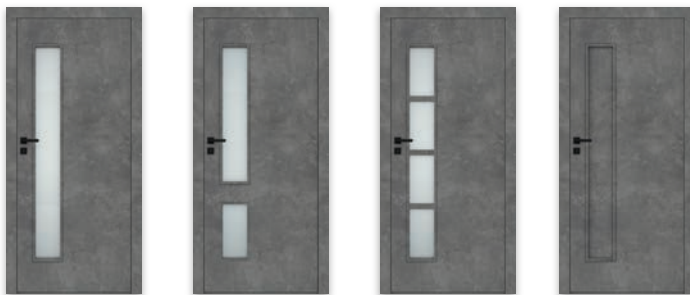

DECO 10

DECO 20

DECO 30

DECO 40

Skla v standardním provedení: kůra bílá, žaluzie, činčila

Příplatky:

- » dekorativní sklo: MAR DRE, decormat hnědý, decormat grafit (týče se křídla)
- » výplň: dutinková dřevotřísková
- » křídla „90“ i „100“
- » ventilační výřez
- » rekuperační zkrácení -15 mm
- » dvoukřídlé dveře
- » mléčné sklo VSG 22.1 bezpečnostní sklo

POZOR: polodrážkové křídlo nebo hrana R2,5 v laminátech CPL

Křídlo polodrážkové

- » rovná hrana, zasklivač lišta rovná
- » 3 stříbrné panty šroubovací
- » zadlabací zámek pro obyčejný klíč, WC, vložkový FAB nebo ekonomický

Křídlo bezpolodrážkové

1. » rovná hrana, zasklivač lišta rovná
   - » hniezda pro zapuštěné 2 panty Estetic 80 (panty namontované jsou v zárubně)
   - » magnetický zámek pro obyčejný klíč, WC, vložkový FAB, nebo ekonomický
2. **POZOR:** třetí pant Estetic 80 pro dveře bezpolodrážky (příplatek se připočítava k ceně zárubně)

** dekor dostupný do vyprodání zásob
*** pouze vodorovné provedení dekoru