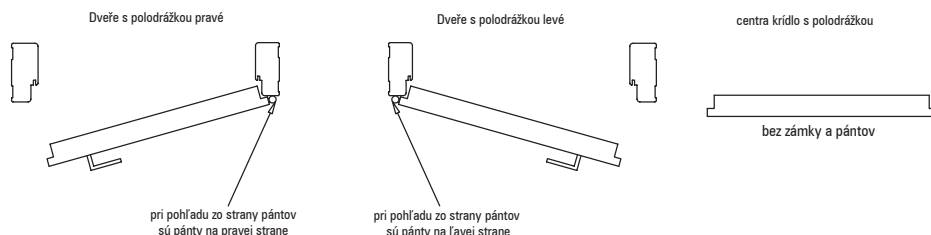

Výška křídla

1983 mm - celková výška křídel polodrážkových a posuvných
1970 mm - výška dveří ve falcu
1969 mm - celková výška bezfalcových křídel

Zkracování křídel

Dveřní křídla je možné zkrátit - maximálně o 60 mm (není možné zkracovat křídla VETRO, PROTIPOŽÁRNÍ, ENTER a SOLID), pasivní křídla ani posuvné křídla).

Prahové mezery

Standardní výška mezery mezi dveřním křídlem a podlahou je 8 mm.

Panty - připomínky

Všechna křídla s polodrážkou jsou vyrobena ze 3 závěsů o průměru 15 mm, přičemž křídla s polodrážkou mají dva závěsy pro závěsy Estetic 80 nebo 3 zásuvky za příplatek.

Výběr FAB vložek

V křídlech falcových o tloušťce 40 mm, je nutné použití asymetrické vložky FAB, ve stejném poměru jak u dveří 14/26 (26 od strany otevírání dveří).

POZOR: K tomu je třeba přičíst tloušťku štítku na každé straně a další 2-3 mm. V případě štítků o tloušťce 10 mm se doporučuje vložka: Asymetrická 26/36 mm nebo 26/40 mm - do dveří falcových.

Křídla falcové

Nabízíme křídla: pravé, levé a centra.

Falcové křídla dvoukřídlé

Nabízíme dvojité křídla: pravé - v tom případě je pravé křídlo aktivní a levé pasivní a dvojitě křídla levé, když je aktivní levé křídlo a pasivní pravé. Aktivní křídlo je standardně vybaveno falcem a zámkem. Pasivní křídlo má naproti tomu „protifalc“ a ve standardu protikus a „zástrč“ (A)