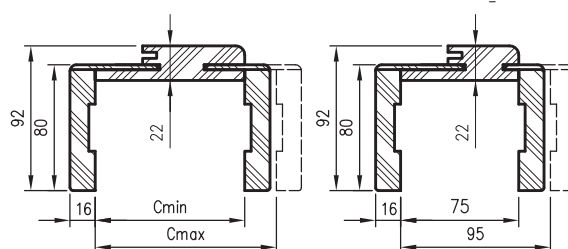

DRE nastavitelné zárubně pro bezpolodrážkové dveře

KONSTRUKCE

Nastavitelná bezfalcová zárubeň je vyrobena z vysoce kvalitní MDF desky na bázi dřeva. Na pohledové straně je po pokrytí dekorační fólií DRE-Cell Decor s dřevěným vzorem, 3D fólií, laminátem CPL nebo nátěrem**. Její konstrukce je přizpůsobena tloušťce křídla 40 mm a umožňuje použití pro stěny o tloušťce od 75 do 320 mm a má regulaci +20 mm.

v dekoru bílá matná zárubeň dostupná i ve verzi 90°.

** Pro zajištění vysoké kvality lakovaných výrobků jsou zárubně před lakováním pokryty speciálním krycím materiálem umožňujícím jednotlivý nástřik.

POUŽITÍ

Nastavitelné zárubně bezfalcové mohou být použity pro všechny kolekce bezfalcových dveří.

KOMPLET OBSAHUJE

Hlavní rám (prvek vodorovný a dvě svislé části) spolu s širokými krycími lištami (80 mm) s malým poloměrem zaoblení profilu řezu (R2), dveřní těsnění, sestava pantů, včetně prvků potřebných k sestavení zárubně dle přiložených instrukcí. Zárubně jsou zabalené v lepenkové krabici.

Poznámka: Rám 075-095 má jiný průřez, pro tloušťku stěny 75-89 mm bude nutné zkrátit pero pohyblivého úhlu.

Rám na straně výstavy je zcela pokryt jedním z dostupných povrchových úprav:

- Povrch DRE Cell Decor
- povrch 3D
- CPL laminát (tloušťka 0,15-0,2 mm),
- malované (před nátěrem natřeno základním nátěrem).

Vzhledem ke způsobu spojení sloupků zárubně s nadpražím jsou dostupné zárubně: spojené v úhlu 45°, spojené v úhlu 90° (pouze v barvách: bílá matná, bílý UV lak, bílá borovice, pískový dub nebo polský dub 3D).

Novinka: připojení 0° – pouze lakované zárubně pro jednokřídlové dveře. Úhelníky nadpraží (přední a zadní) jsou k dispozici ve třech šířkách 80, 180 nebo 900 mm (ve sloupcích standardní úhelníky T80)