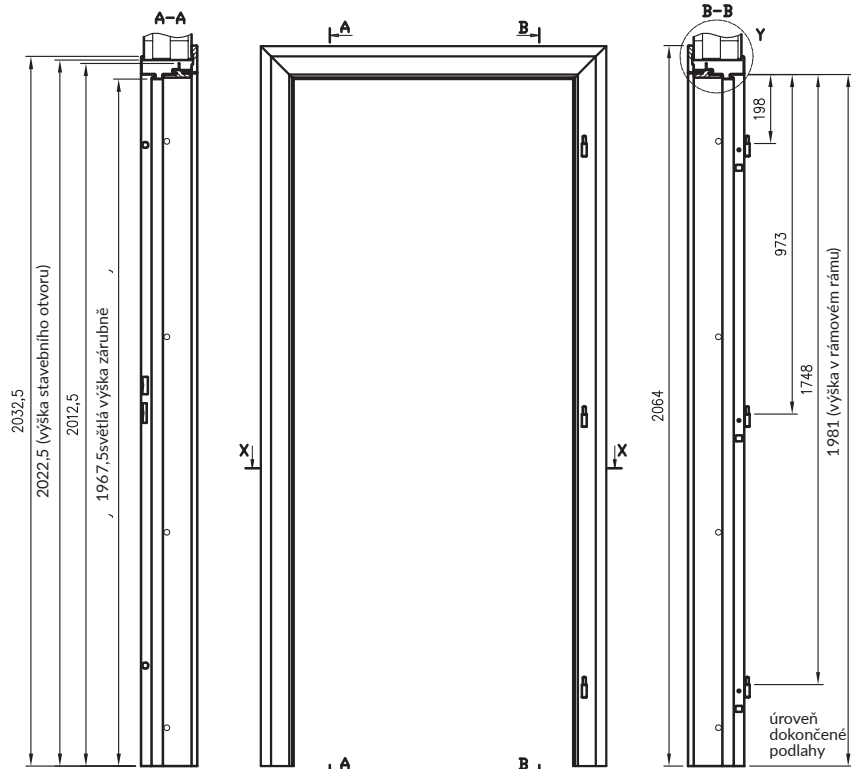

Hybridní ocelová zárubeň – jedná se o inovativní řešení v naší nabídce, které kombinuje pevnost kovové konstrukce s dodatečnou funkcí, která umožňuje plnou zástavbu rámu s použitím prvků zárubně MDF s povrchovou úpravou z CPL lamina. Hybridní zárubeň je kombinací kovové zárubně s pevnou šířkou, MDF panelu dostupného v 11 šířkových variantách a maskovacího úhelníku. Toto řešení umožňuje zabudovat zárubně o tloušťce 137-357 mm a regulaci úhelníkem až 20 mm.

POUŽITÍ:

Hybridní zárubeň je určena pro vchodové dveře Solid a Enter (má 4 pro zástrčky a jazyk vícebodového zámku Solid), ale úspěšně ji lze použít také u vnitřních falcových dveří – s tím, že část na bázi dřeva je dostupná pouze v laminátech CPL. Zárubeň je určena k instalaci na hotové podlaže.

varianty zárubně v závislosti na tloušťce stěny

	Cmin	Cmax	SP
1	137	157	82
2	157	177	102
3	177	197	122
4	197	217	142
5	217	237	162
6	237	257	182
7	257	277	202
8	277	297	222
9	297	317	242
10	317	337	262
11	337	357	282

příklady barevných kombinací ocelové hybridní zárubně

šířky zárubně

šířka.	A	B	C	D	E	F
80	800	827	890	910	930	993
90	900	927	990	1010	1030	1093
100	1000	1027	1090	1110	1130	1193