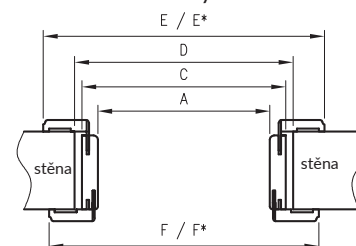

Vodorovný řez

D - Požadovaná šířka stavebního otvoru
* platí pro Nastavitelný tunel s úhl. T80

pro jednokřídlé dveře

	A	C	D	E	F	E*	F*
60	602	646	666	752	736	786	770
70	702	746	766	852	836	886	870
80	802	846	866	952	936	986	970
90	902	946	966	1052	1036	1086	1070
100	1002	1046	1066	1152	1136	1186	1170

pro dvoukřídlé dveře

	A	C	D	E	F	E*	F*
120	1200	1244	1264	1350	1334	1384	1368
140	1400	1444	1464	1550	1534	1584	1568
160	1600	1644	1664	1750	1734	1784	1768
180	1800	1844	1864	1950	1934	1984	1968
200	2000	2044	2064	2150	2134	2184	2168