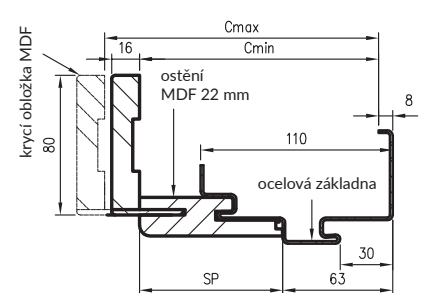

varianty zárubně v závislosti na tloušťce stěny

	Cmin	Cmax	SP
1	137	157	82
2	157	177	102
3	177	197	122
4	197	217	142
5	217	237	162
6	237	257	182
7	257	277	202
8	277	297	222
9	297	317	242
10	317	337	262
11	337	357	282

příklady barevných kombinací ocelové hybridní zárubně

šířky zárubně

šířka.	A	B	C	D	E	F
80	800	827	890	910	930	993
90	900	927	990	1010	1030	1093
100	1000	1027	1090	1110	1130	1193