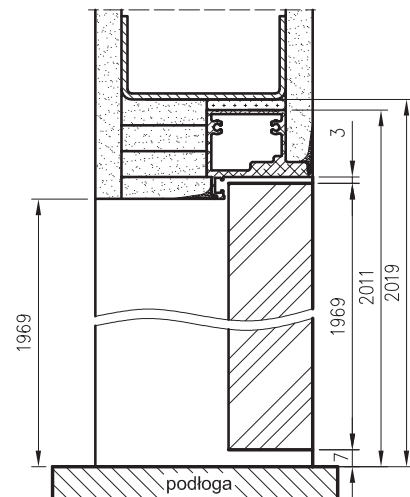

Svislý průřez pro dveře Sara Eco 2 bezfalcové – otevírání směrem ven