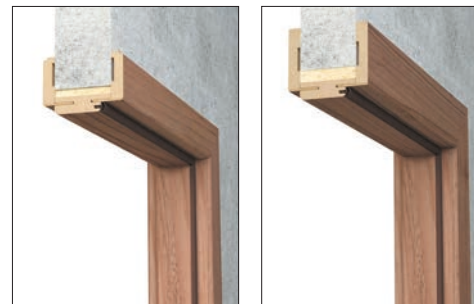

KONSTRUKCE

Zárubeň je vyrobena z vysoce kvalitní MDF desky. Hlavní panel zárubně spolu s úhelníky tvoří tvar písmene C, což umožňuje finální vestavbu zárubně tloušťky 60-300 mm. V závislosti na tloušťce stěny se zárubeň dodává ve 13 variantách šířky panelu, konfigurovaného s jednou ze čtyř variant úhelníků (které se liší tvarem): T63 a T80. Na pohledové straně je zárubeň po celé ploše potažena dekorativní fólií DRE-Cell v designu dřeva, 3D fólií, malovaná**, navíc fólií Finish v zárubni s laminátem CPL v zárubni s úhelníky T63 a T80 nebo přírodní dýhou v zárubni s úhelníkem T80.

** Pro zajištění vysoké kvality lakovaných výrobků jsou zárubně před lakováním pokryty speciálním krycím materiálem umožňujícím jednolitý nástrík.

POUŽITÍ

Zárubeň nachází uplatnění pro vnitřní falcové dveře nebo prosklené dveře instalované do stěn o tloušťce 60-320 mm. V závislosti na tloušťce stěny je nutné zvolit vhodnou variantu zárubně Cmin, která umožňuje obehnání stěny o tloušťce Cmin-Cmax s regulací 20 mm.

OBSAH KOMPLETU

Hlavní trám (vodorovný a dva svislé prvky včetně maskovacích dílů), dveřní těsnění, sada pantů, sada prvků pro sestavení zárubně podle příloženého návodu. Zárubně by měly být vybaveny 3 panty, s výjimkou zárubní pro skleněné dveře, které mají 2 panty.

pro jednokřídle dveře

	A	C	D	E**	E*
60	602	646	682	786	752
70	702	746	782	886	852
80	802	846	882	986	952
90	902	946	982	1086	1052
100	1002	1046	1082	1186	1152
110	1102	1146	1182	1286	1252

pro dvoukřídle dveře

	A	C	D	E**	E*
100d	1035	1079	1115	1219	1185
110d	1135	1179	1215	1319	1285
120	1235	1279	1315	1419	1385
130	1335	1379	1415	1519	1485
140	1435	1479	1515	1619	1585
150	1535	1579	1615	1719	1685
160	1635	1679	1715	1819	1785
170	1735	1779	1815	1919	1885
180	1835	1879	1915	2019	1985
190	1935	1979	2015	2119	2085
200	2035	2079	2115	2219	2185