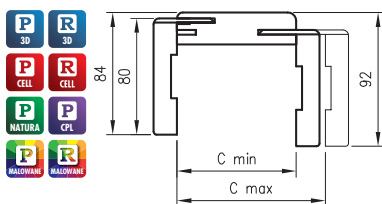

Průřez TUN s úhl. T80