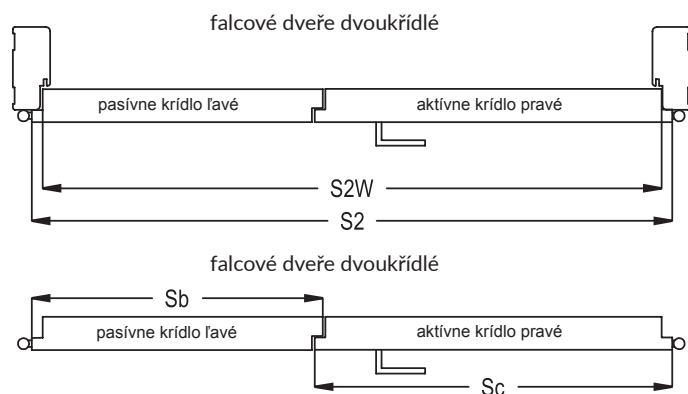

Pro dvoukřídlé dveře jsou vhodné výhradně zárubně naší výroby, proto doporučujeme nákup celého dveřního kompletu. Komplet obsahuje 2 dveřní křídla a zárubeň.

$$\text{cena dvojkřídlých dveří} = \text{cena křídla x 2} + \text{cena zárubně}$$

Kombinace falcových dvojitých křídel

Symbol rozměru	rozměry v [mm] polské normy		
	S2	S2W	kombinace * Sc+Sb
„100d“	1078	1052	644+444
„110d“	1178	1152	744+444
„120“	1278	1252	844+444; 644+644
„130“	1378	1352	944+444; 744+644; 644+744
„140“	1478	1452	1044+444; 844+644; 744+744; 644+844
„150“	1578	1552	944+644; 844+744; 744+844; 644+944
„160“	1678	1652	1044+644; 944+744; 844+844; 744+944; 644+1044
„170“	1778	1752	1044+744; 944+844; 844+944; 744+1044
„180“	1878	1852	1044+844; 944+944; 844+1044
„190“	1978	1952	1044+944; 944+1044
„200“	2078	2052	1044+1044

kombinace* - možné sestavy šířky křídel aktivních (Sc) a pasivních (Sb)