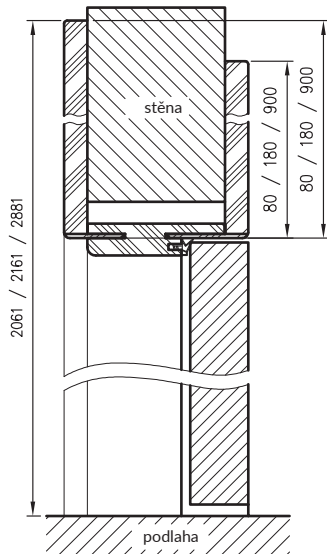

Vertikální řez ORB  
stříkané spojení 0°

Horizontální řez ORB

D - požadovaná šířka stavebního otvoru

pro jednokřídlé dveře

	A	C	D	E
60	607	651	691	791
70	707	751	791	891
80	807	851	891	991
90	907	951	991	1091
100	1007	1051	1091	1191