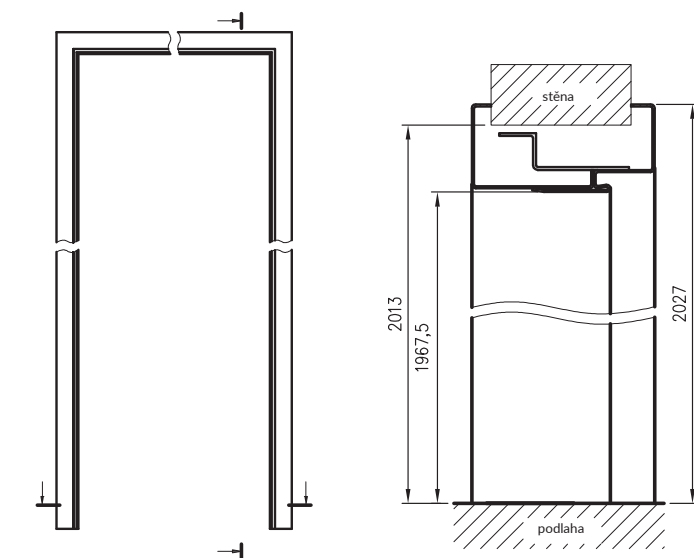

Varianty zárubní podle tloušťky stěny

KONSTRUKCE

Ocelové rámy jsou vyrobeny z 1,5 mm silného uhlíkového plechu. Zárubeň se skládá ze dvou sloupků: zámkového a pantového (v zárubni pro dvoukřídlové dveře jsou oba sloupky pantové) a nadpraží, které jsou trvale spojeny svařováním. Pantové sloupky jsou opatřeny zdičkami pro panty, zatímco zámkové sloupky mají výřezy pro jazyk a západku vyhrazeného dveřního křídla (sada obsahuje těsnění křídla). Vnější a vnitřní strany zárubně jsou chráněny organickým lakem. Vybavení zárubní závisí na zvolené variantě - typu dveří, ke kterým má být rám použit.

POUŽITÍ / TYPY OCELOVÝCH OBLOŽKOVÝCH ZÁRUBNÍ

OSR_STAND OSR pro falcované interiérové dveře
OSR_ENTER OSR pro dveře Enter
OSR_SOLID OSR pro dveře Solid

Všechny jsou určeny pro montáž na hotovou podlahu. Zárubně jsou vhodné pro stěny o tloušťce 95-305 mm. Pro danou tloušťku stěny je třeba zvolit správnou variantu zárubně, jejíž rozsah Cmin - Cmax zahrnuje tloušťku hotové stěny.

BARVY

Zárubně jsou práškově lakované ve dvou stupních lesku: mat/jemná struktura nebo pololesk/hladká, k dispozici v barvách: bílá, světle šedá, tmavě šedá, hnědá, béžová (béžová pouze pololesk).

Barvy ve dvou stupních lesku (matná / jemná textura, pololesklý / hladký).

*** béžová barva k dispozici pouze v pololesku

Profil zárubně

Rozměry pro jednokřídlé dveře

	A	SO	F
„60“	600	690	719
„70“	700	790	819
„80“	800	890	919
„90“	900	990	1019
„100“	1000	1090	1119
„110“	1100	1190	1219