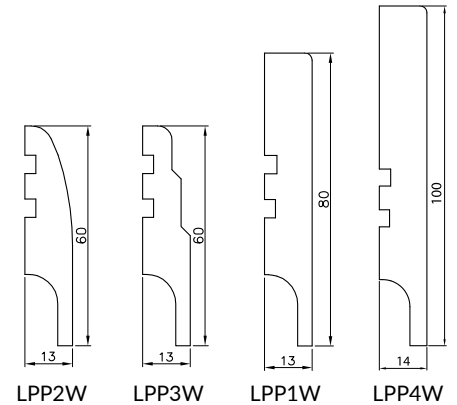

* Krycí lišty TOP není dostupná v fólii Finish.

Dekorační lišty

Délka dekorativních lišt

Délka ozdobných lišt 2,62 metru (kromě LPP4W). Dekorativní lišty vyžadují před instalací řezání.

1. Lišta LPP4W – délka 2,4 mb
na desce odolné na vlhkost.
LPP2W, LPP3W pouze dekory Cell i 3D