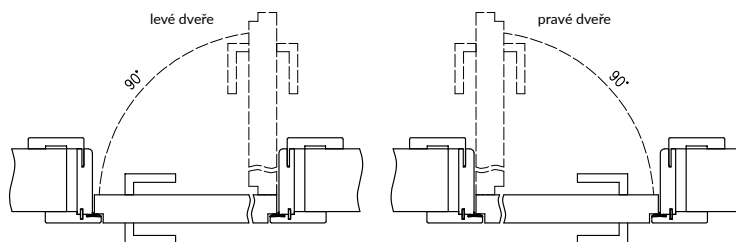

A	C	D	E	F	S
60	605	674	704	765	814	624
70	705	774	804	865	914	724
80	805	874	904	965	1014	824
90	905	974	1004	1065	1114	924
100	1005	1074	1104	1165	1214	1024