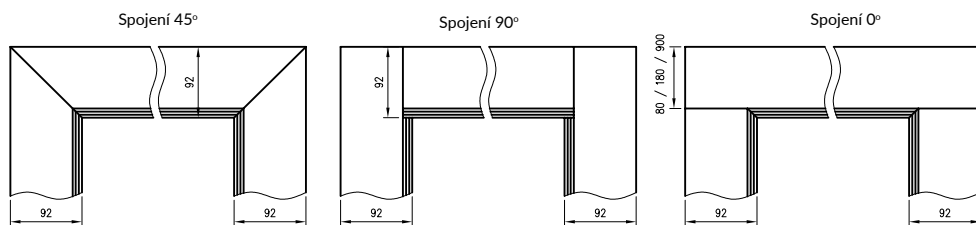

Nastavitelné zárubně bezfalcové mohou být použity pro všechny kolekce bezfalcových dveří.

KOMPLET OBSAHUJE

Hlavní rám (prvek vodorovný a dvě svislé části) spolu s širokými krycími lištami (80 mm) s malým poloměrem zaoblení profilu řezu (R2), dveřní těsnění, sestava pantů, včetně prvků potřebných k sestavení zárubně dle přiložených instrukcí. Zárubně jsou zabalené v lepenkové krabici.