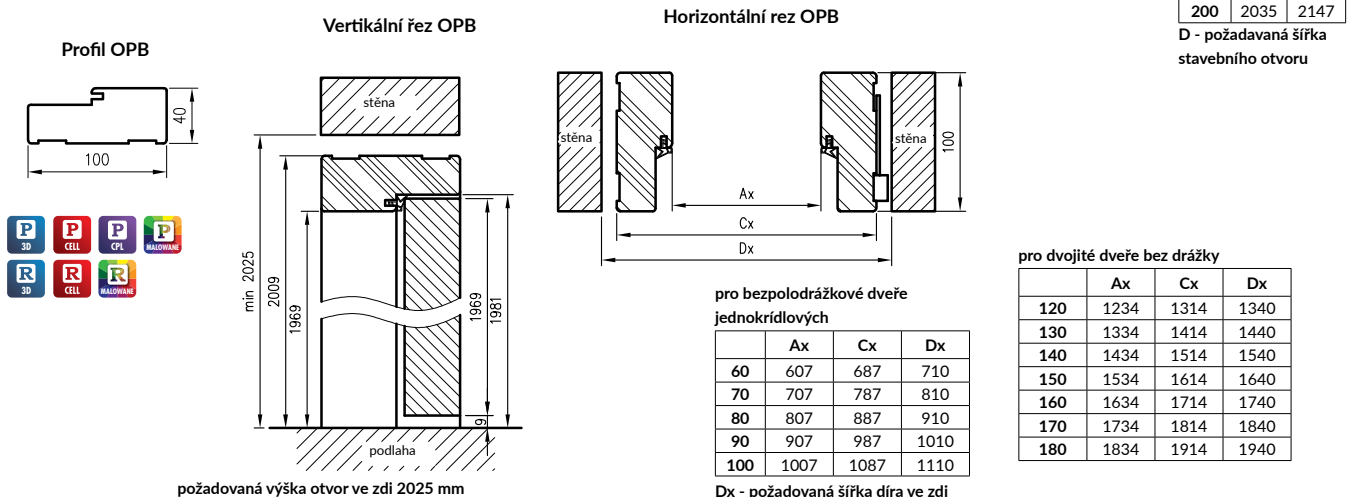

PŘÍMÝ RÁM DVEŘÍ PRO NEDRÁŽKOVÉ DVEŘE