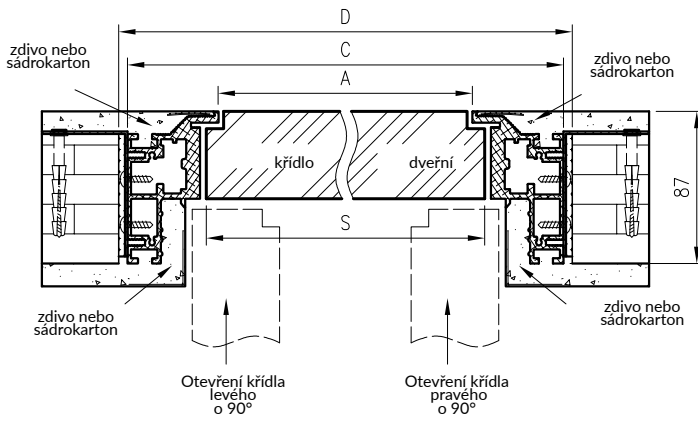

OBŘÁCENÝ FALC - OTEVÍRÁNÍ SMĚREM DOVNITŘ

Příčný průřez dveří 50mm s obráceným falcem - otevírání směrem se uvnitř

Svislý profil dveří 50 mm s obráceným falcem - otevírání směrem dovnitř

2037 - požadovaná výška montážního otvoru