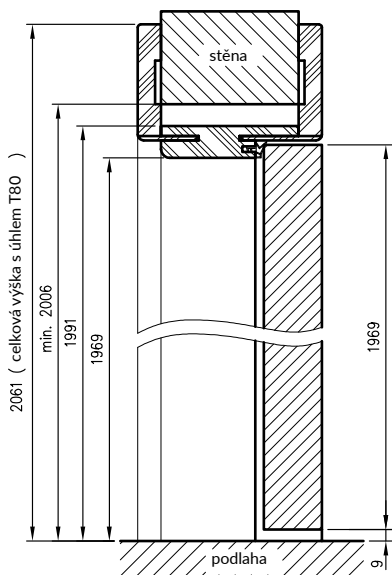

Vertikální řez ORB

požadovaná výška stavebního otvoru 2006mm