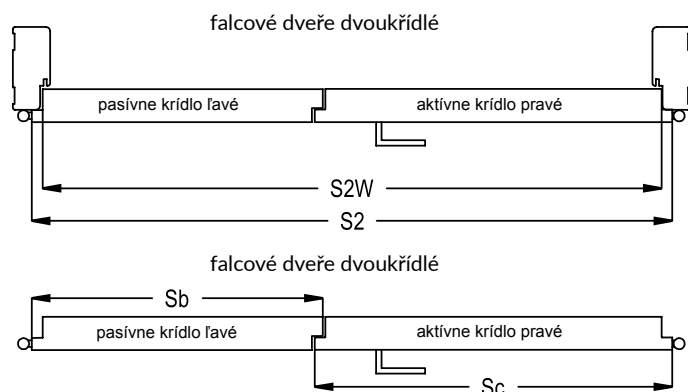

Pro dvoukřídlé dveře jsou vhodné výhradně zárubně naší výroby, proto doporučujeme nákup celého dveřního kompletu. Komplet obsahuje 2 dveřní křídla a zárubeň.

$$\text{cena dvojkřídlých dveří} = \text{cena křídla x 2} + \text{cena zárubně}$$

Kombinace falcových dvojitých křídel

Symbol rozměru	rozměry v [mm] polské normy		
	S2	S2W	kombinace * Sc+Sb
„100d“	1078	1052	644+444
„110d“	1178	1152	744+444
„120“	1278	1252	844+444; 644+644
„130“	1378	1352	944+444; 744+644; 644+744
„140“	1478	1452	1044+444; 844+644; 744+744; 644+844
„150“	1578	1552	944+644; 844+744; 744+844; 644+944
„160“	1678	1652	1044+644; 944+744; 844+844; 744+944; 644+1044
„170“	1778	1752	1044+744; 944+844; 844+944; 744+1044
„180“	1878	1852	1044+844; 944+944; 844+1044
„190“	1978	1952	1044+944; 944+1044
„200“	2078	2052	1044+1044

kombinace* - možné sestavy šířky křídel aktivních (Sc) a pasivních (Sb)