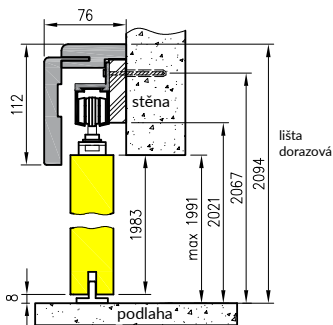

Nástěnný posuvný systém DRE je určen pro jednokřídlé nebo dvoukřídlé vnitřní dveře v posuvné variantě. Lze jej použít na dveře, které jsou v našem sortimentu, v povrchových úpravách: DRE-Cell, 3D fólie a lakované dveře s výjimkou kolekce: Enter, Solid, protipožární, prosklené a výškově variabilní dveře.

Komplet posuvného systému obsahuje:

- » kolejničky (LEON SN 150, 180, 200) s kováním, distanční lištu, maskující rám a dorazová lišta. (Dorazová lišta pouze jednokřídlé dveře, v případě systému s použitím hákového zámku je v trámku zarážky vyřezávaný otvor pro blokovací mechanismus).
- » Posuvný systém je určený pro:
  - » Dveře samostatné: „60“, „70“, „80“, „90“, „100“
  - » Dveře dvojité: „2x60“, „2x70“, „2x80“, „2x90“, „2x100“

NS - svislý řez