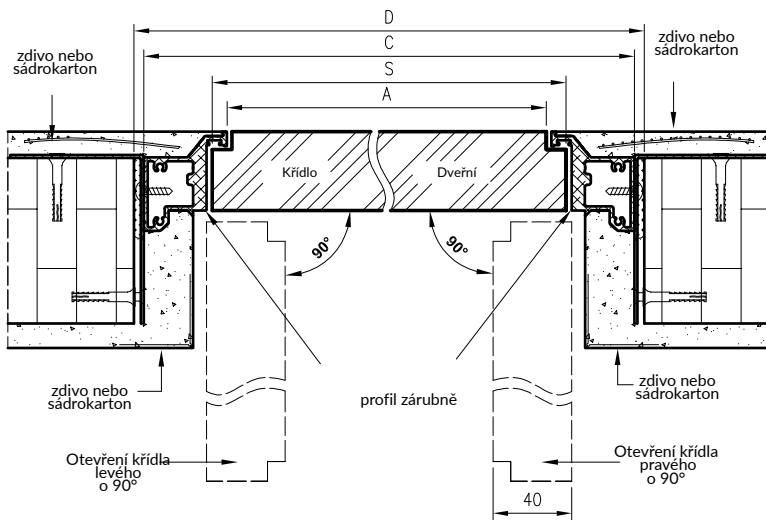

Rozměry šířky dveří Sara Eco 2

Příčný průřez pro dveře Sara Eco 2 falcové - otevírání směrem dovnitř