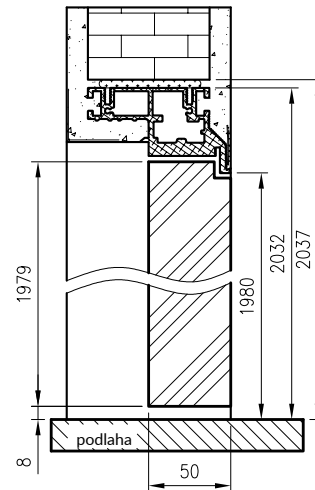

OBŘÁCENÝ FALC - OTEVÍRÁNÍ SMĚREM DOVNITŘ

Příčný průřez dveří 50mm s obráceným falcem - otevírání směrem se uvnitř

Svislý profil dveří 50 mm s obráceným falcem - otevírání směrem dovnitř

2037 - požadovaná výška montážního otvoru