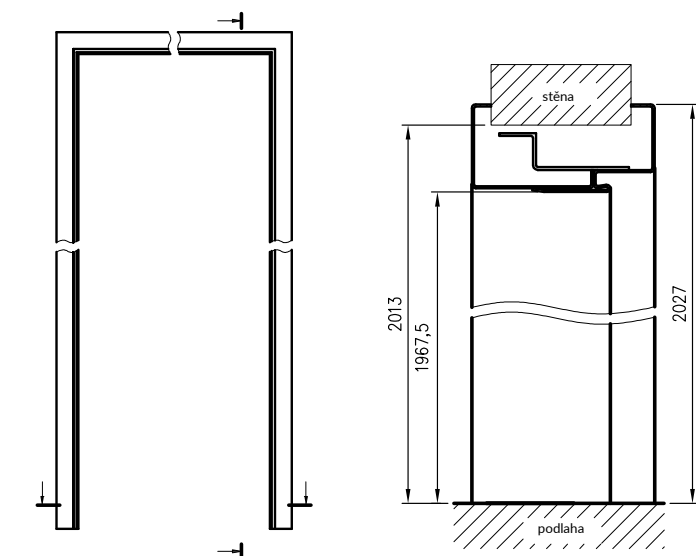

Varianty zárubní podle tloušťky stěny

Profil zárubně

Rozměry pro jednokřídlé dveře

	A	SO	F
„60“	600	690	719
„70“	700	790	819
„80“	800	890	919
„90“	900	990	1019
„100“	1000	1090	1119
„110“	1100	1190	1219