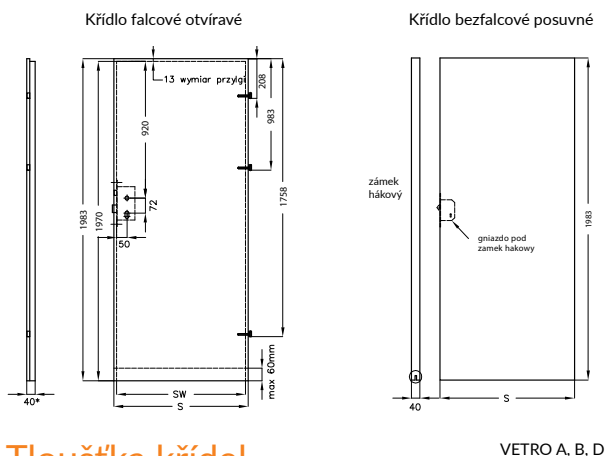

ventilační mřížka hliníková

ventilační výřez

Rozměry křídel a umístění pantů

VETRO A, B, D

Šířka křídla

Symbol rozměru dveří	S	SW	SB
„100“	1044	1018	1024
„90“	944	918	924
„80“	844	818	824
„70“	744	718	724
„60“	644	618	624