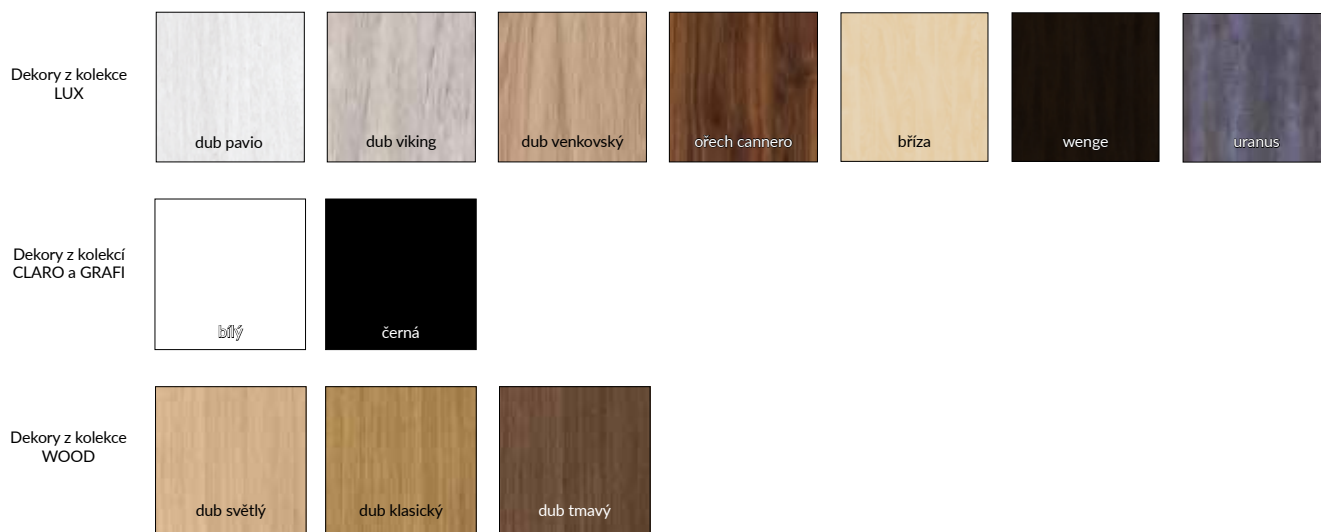

decormat grafit

decormat hnědý

žaluzje

čínčila

kůra bílá

POZOR!

Dostupnost zasklení je uvedena na stránkách s dveřními křídly. Sklo ve dveřích našich sbírek má lící a rubovou stranu.

 bílá mléčná CPL 0,2 mm CPL 0,7 mm	 dub gray CPL 0,2 mm CPL 0,7 mm	 dub walijský CPL 0,2 mm CPL 0,7 mm	 ořech CPL 0,2 mm CPL 0,7 mm	 ořech celini CPL 0,2 mm CPL 0,7 mm	 beton 2 CPL 0,2 mm CPL 0,7 mm	 akát CPL 0,2 mm CPL 0,7 mm	 dub medový CPL 0,2 mm CPL 0,7 mm
 kaštan CPL 0,2 mm CPL 0,7 mm	 ořech palený CPL 0,2 mm CPL 0,7 mm	 bílý W0118 CPL 0,15 mm CPL 0,7 mm	 šedá tmavá CPL 0,2 mm CPL 0,7 mm	 popel CPL 0,15 mm CPL 0,8 mm	 černá ST		