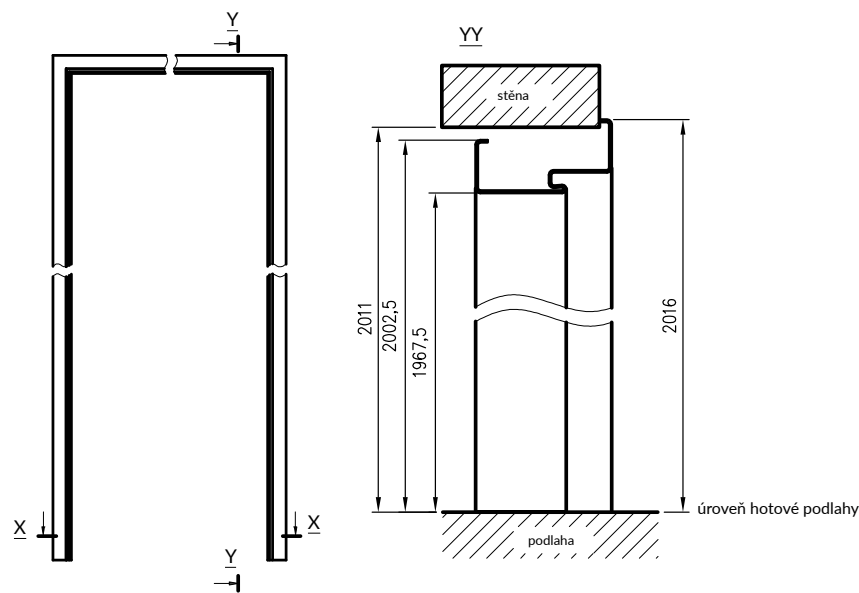

SO - šířka montážního otvoru