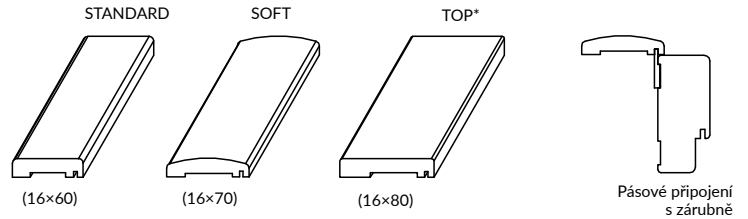

Krycí lišty

použití: zárubeň rovná, rovná SOFT, rovná bezfalcová

Obsah kompletu (na jednu stranu dveří):
vodorovné a dvě svislé zesílení okraje, plastové závěsy, hmoždinky a
upínací svorky. Maskovací pásy jsou zabaleny do kartonu.

* Krycí lišty TOP není dostupná v fólii Finish.