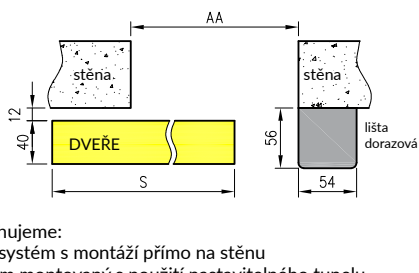

NT- svislý řez

Navrhujeme:
NS - systém s montáží přímo na stěnu
system montovaný s použitím nastavitelného tunelu