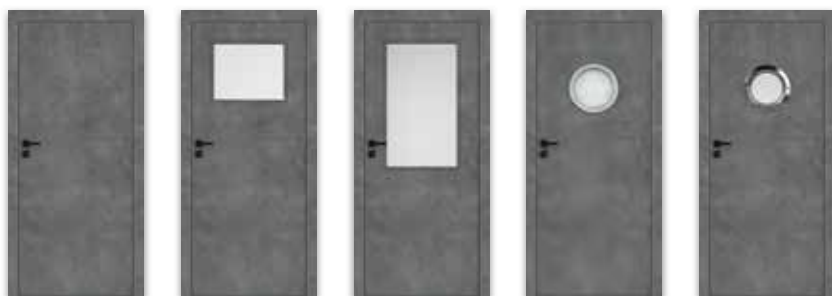

P CPL STANDARD CPL

- bílá, popelavá, mléčná bílá
- tmavě šedá, akát, medový dub, kaštan, dub gray, dub velšský, ořech, ořech celini, beton 2, pálený ořech, černá ST

STANDARD 10

STANDARD 20

STANDARD 60

BULAJ

BULAJ 10

V standardním provedení: kůra bílá, žaluzie nebo čínčila

Příplatky:

- » balíček Silent 37 dB (padací těsnění + akustická výplň) - Standard CPL 10
- » dekorativní sklo: decormat, decormat hnědý, decormat grafit (se týká křídla)
- » STANDARD 20, BULAJ
- » STANDARD 60
- » výplň: dutinková dřevotřísková
- » křídla „90“ a „100“
- » křídla „110“ (jen STANDARD 10)
- » vrchní zámek (jen STANDARD 10 s děrovanou dřevotřískou a jednoduchou zárubní)
- » ventilační výřez
- » rekuperační zkrácení -15 mm
- » dvoukřídlové dveře
- » je také možné objednat samostatně ocelové kulaté okénko v černé nebo ocelové barvě
- » mléčné sklo VSG 22.1 bezpečnostní sklo

POZOR: Pro uzavření objednávky prosíme o kontakt s obchodním oddělením.