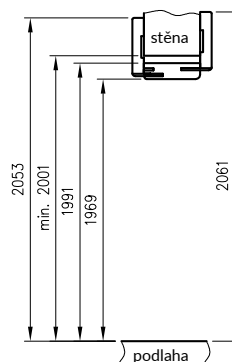

Průřez TUN s úhl. T80