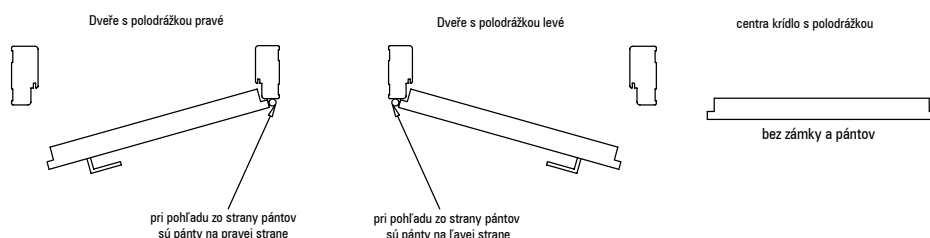

Výška křídla

1983 mm - celková výška křídel polodrážkových a posuvných
1970 mm - výška dveří ve falcu
1969 mm - celková výška bezfalcových křídel

Zkracování křídel

Dveřní křídla je možné zkrátit - maximálně o 60 mm (není možné zkracovat křídla VETRO, PROTIPOŽÁRNÍ, ENTER a SOLID), pasivní křídla ani posuvné křídla).

Prahové mezery

Standardní výška mezery mezi dveřním křídlem a podlahou je 8 mm.

Panty - připomínky

Všechna křídla s polodrážkou jsou vyrobena ze 3 závěsů o průměru 15 mm, přičemž křídla s polodrážkou mají dva závěsy pro závěsy Estetic 80 nebo 3 zásuvky za příplatek.

Výběr FAB vložek

V křídlech falcových o tloušťce 40 mm, je nutné použití asymetrické vložky FAB, ve stejném poměru jak u dveří 14/26 (26 od strany otevírání dveří).

POZOR: K tomu je třeba přičíst tloušťku štítku na každé straně a další 2-3 mm. V případě štítků o tloušťce 10 mm se doporučuje vložka: Asymetrická 26/36 mm nebo 26/40 mm - do dveří falcových.

Křídla falcové

Nabízíme křídla: pravé, levé a centra.

Falcové křídla dvoukřídlé

Nabízíme dvojité křídla: pravé - v tom případě je pravé křídlo aktivní a levé pasivní a dvojitě křídla levé, když je aktivní levé křídlo a pasivní pravé. Aktivní křídlo je standardně vybaveno falcem a zámkem. Pasivní křídlo má naproti tomu „protifalc“ a ve standardu protikus a „zástrč“ (A)