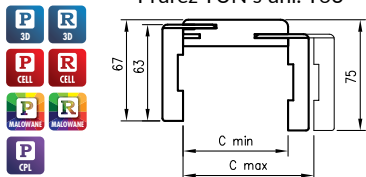

Průřez TUN s úhl. T63