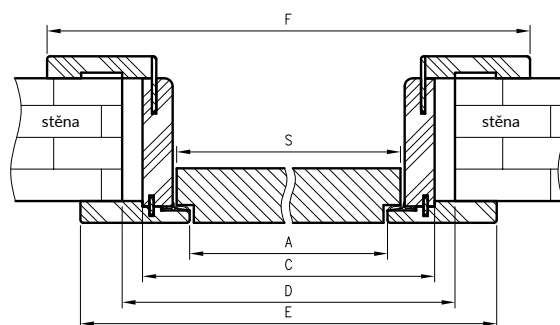

D - požadovaná šířka stavebního otvoru