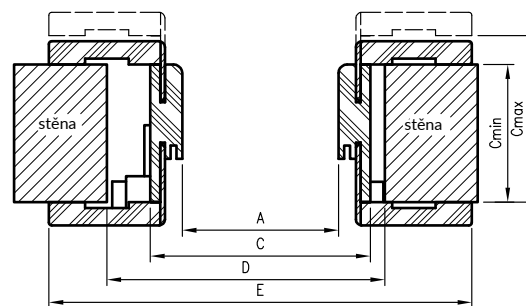

Horizontální řez ORB

pro jednokřídlé dveře

	A	C	D	E
60	607	651	691	791
70	707	751	791	891
80	807	851	891	991
90	907	951	991	1091
100	1007	1051	1091	1191

pro jednokřídlé dveře

	A	C	D	E
120	1234	1278	1338	1418
130	1334	1378	1438	1518
140	1434	1478	1538	1618
150	1534	1578	1638	1718
160	1634	1678	1738	1818
170	1734	1778	1838	1918
180	1834	1878	1938	2018

** Malované rámečky 0° pouze pro jednokřídlé dveře

NASTAVITELNÝ TUNEL

Nastavitelný tunel je dekorativní vestavba průchodu ve zdi. Lze jej použít jako samostatné řešení nebo jako nedílnou součást nástěnného posuvného systému NT**. Nastavitelný tunel je vzhledově podobný produkt jako nastavitelná zárubeň s několika rozdíly:

- » nelze instalovat panty
- » chybí protiplech
- » chybí frézování pod těsnění
- » různá vzška a rozpětí předních a zadních úhelníků (hodnoty v tabulce D a E)