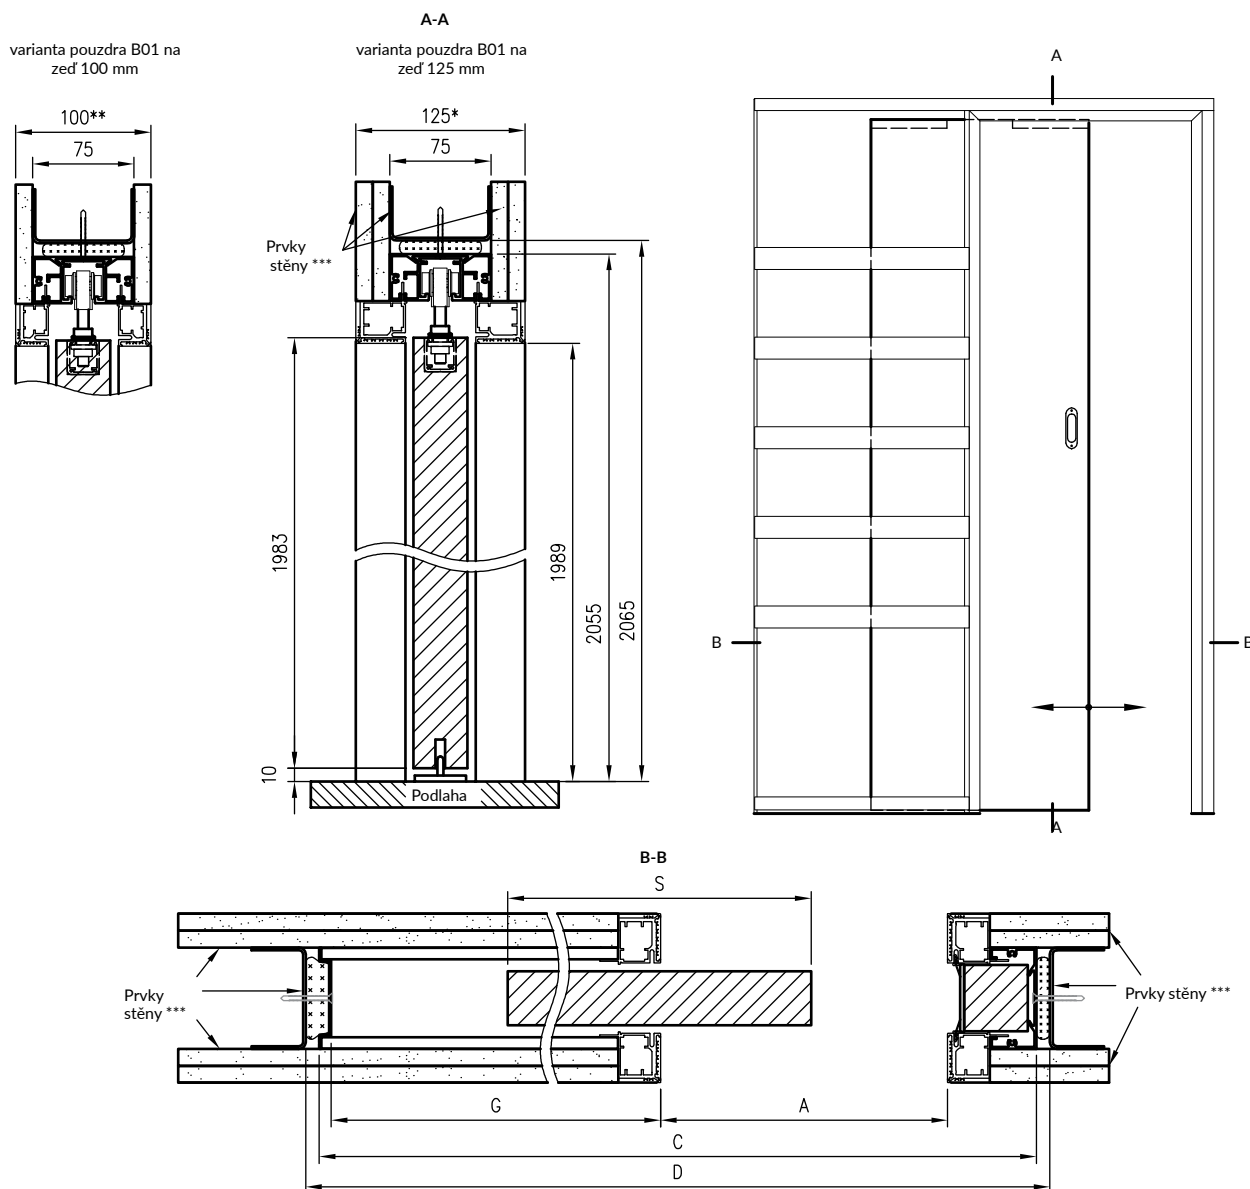

POUZDRO BEZ ZÁRUBNĚ B01

Pouzdro bez zárubně s možností montáže a demontáže dveřního křídla po montáži a oprávcování pouzdra. Montáž systému spočívá v zabudování pouzdra do konstrukce z profilů, která se používá pro stavbu sádkartonových stěn (nebo jiných konstrukcí) o tloušťce:

- 100 mm pro pouzdro bez zárubně B01 100 mm
- 125 mm pro pouzdro bez zárubně B01 125 mm

Následně zaklopení širokých ploch sádkartonovými deskami o tloušťce 12,5 mm (sádkartonové desky je třeba zakoupit) povrchové dokončení těchto ploch.

SEZNAM KOLEKČÍ A MODELŮ DVEŘÍ DOSTUPNÝCH V POUZDROVÉM SYSTÉMU BEZ ZÁRUBNĚ B01:

ESTRA; VERANO; ENA; TRIESTA; SOLTE; REVA; FOSCA; NESTOR; AURI; ELSA; PREMIUM; PIANO; SCALA; VERSO; BERGE; EVEN; NOVA 10; RIVIA 10, RIVIA 60-130; GALERIA ALU 10, 20, 30, 50, 60; FINEA 10, 40; STANDARD 10, UNI 10; FARGO 10-60; BINITO 10-90

Křídla mají na horní hraně dodatečné frézování. Do pouzder bez zárubně B01 nelze použít křídla se zámkem a desková křídla s prosklením a plochými panely.

šířka	S	A	C	D	G
60	644	626	1360	1380	659
70	744	726	1460	1480	759
80	844	826	1560	1580	859
90	944	926	1660	1680	959
100	1044	1026	1760	1780	1059

* varianta pouzdra B01 na zeď 125 mm
** varianta pouzdra B01 na zeď 100 mm
*** prvky stěny nejsou součástí výrobku

S - šířka dveřního křídla
A - šířka v světlosti průchodu
C - celková šířka pouzdra
D - šířka otvoru pro pouzdro
G - hloubka hotového pouzdra