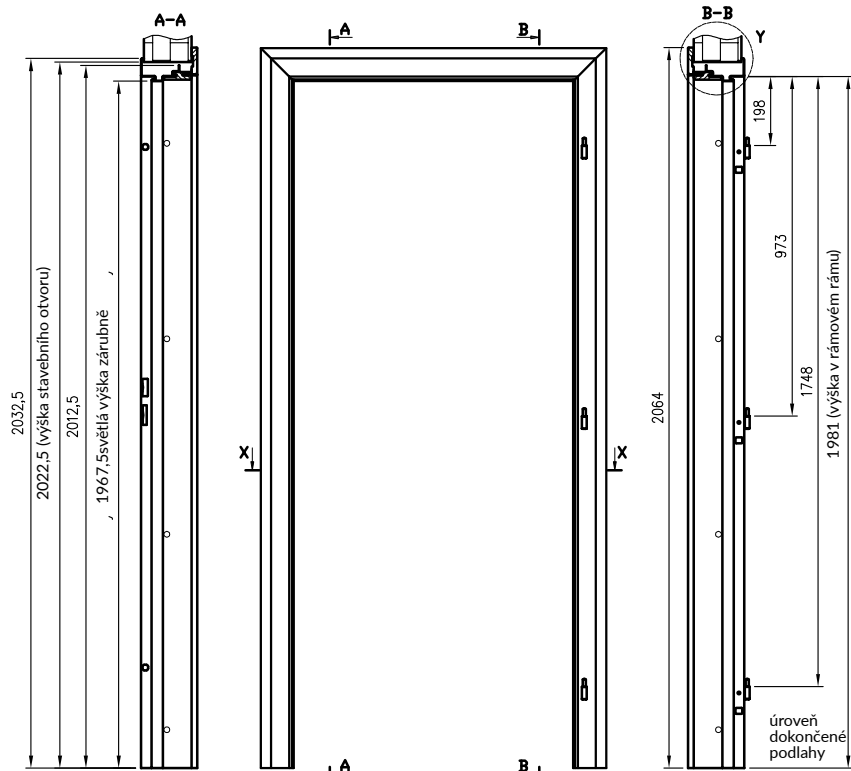

Hybridní ocelová zárubeň – jedná se o inovativní řešení v naší nabídce, které kombinuje pevnost kovové konstrukce s dodatečnou funkcí, která umožňuje plnou zástavbu rámu s použitím prvků zárubně MDF s povrchovou úpravou z CPL lamina. Hybridní zárubeň je kombinací kovové zárubně s pevnou šířkou, MDF panelu dostupného v 11 šířkových variantách a maskovacího úhelníku. Toto řešení umožňuje zabudovat zárubně o tloušťce 137-357 mm a regulaci úhelníkem až 20 mm.

POUŽITÍ:

Hybridní zárubeň je určena pro vchodové dveře Solid a Enter (má 4 pro zástrčky a jazyk vícebodového zámku Solid), ale úspěšně ji lze použít také u vnitřních falcových dveří – s tím, že část na bázi dřeva je dostupná pouze v laminátech CPL. Zárubeň je určena k instalaci na hotové podlaže.

varianty zárubně v závislosti na tloušťce stěny

	Cmin	Cmax	SP
1	137	157	82
2	157	177	102
3	177	197	122
4	197	217	142
5	217	237	162
6	237	257	182
7	257	277	202
8	277	297	222
9	297	317	242
10	317	337	262
11	337	357	282

příklady barevných kombinací ocelové hybridní zárubně

šířky zárubně

šířka.	A	B	C	D	E	F
80	800	827	890	910	930	993
90	900	927	990	1010	1030	1093
100	1000	1027	1090	1110	1130	1193