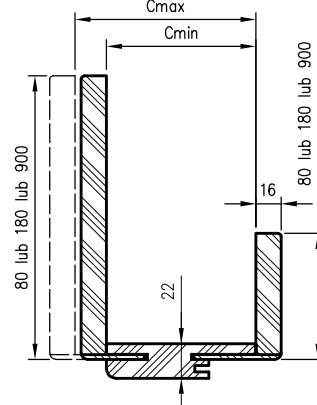

Průřez ORB_075