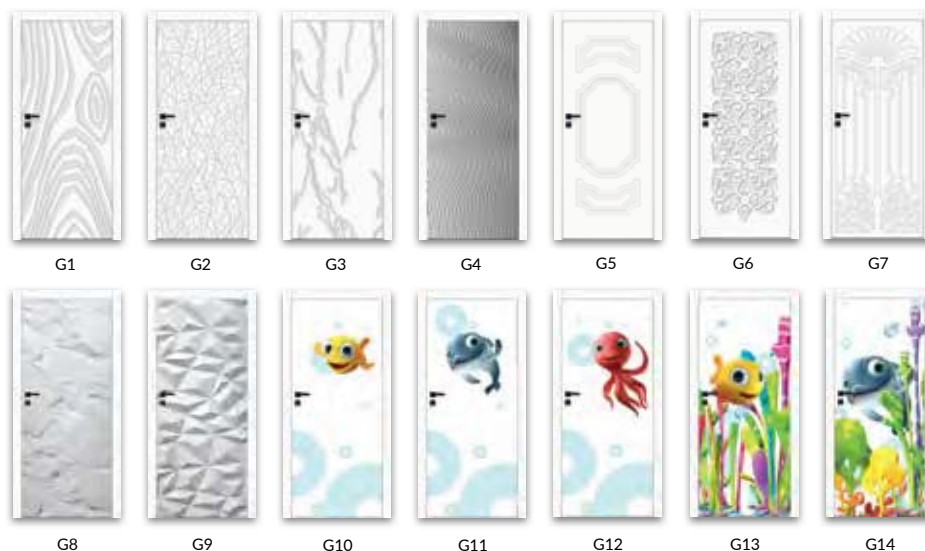

- M1 - plně křídlo, bez zasklení
- M2 - okénko MDF, v černé matné fólii
- M3 - okénko kovové, v černé nebo ocelové barvě (matné nebo průhledné sklo)
- M4 - rám MDF, v černé matné fólii

V STANDARDU

- » plocha křídla pokryta podkladovým materiálem, potíštěna vzorem a přelakována
- » matný lak
- » rámy z MDF desky
- » voštinová výplň
- » sklo MAT DRE tl. 4 mm

bezpolodrážkové křídlo otočné

- » bezfalcová hrana v barvě křídla
- » hnízda pro 2 zapuštěné závěsy Estetic 80, barva závěsů ocelová (závěsy jsou součástí zárubně)

- » zámek magnetický na běžný klíč, koupelnový zámek, patentní vložka nebo úsporný zámek ocelové barvy

Příplatky:

- » "100" křídla
- » výplň: dutinková dřevotřískka
- » ventilační výřez
- » POZOR: třetí pant Estetic 80 pro dveře bezpolodrážky (příplatek se připočítava k ceně zárubně)
- » ventilační mřížka hliníková

GRAFI bezfalcové

VE STANDARDU LAKOVANÉHO KŘÍDLA LESK

- » lesklý lak
- » rám z MDF desky
- » výplň děrovaná dřevotříška

VE STANDARDU LAKOVANÉHO KŘÍDLA MAT

- » matný lak
- » rám z MDF desky
- » výplň „medová plástev“