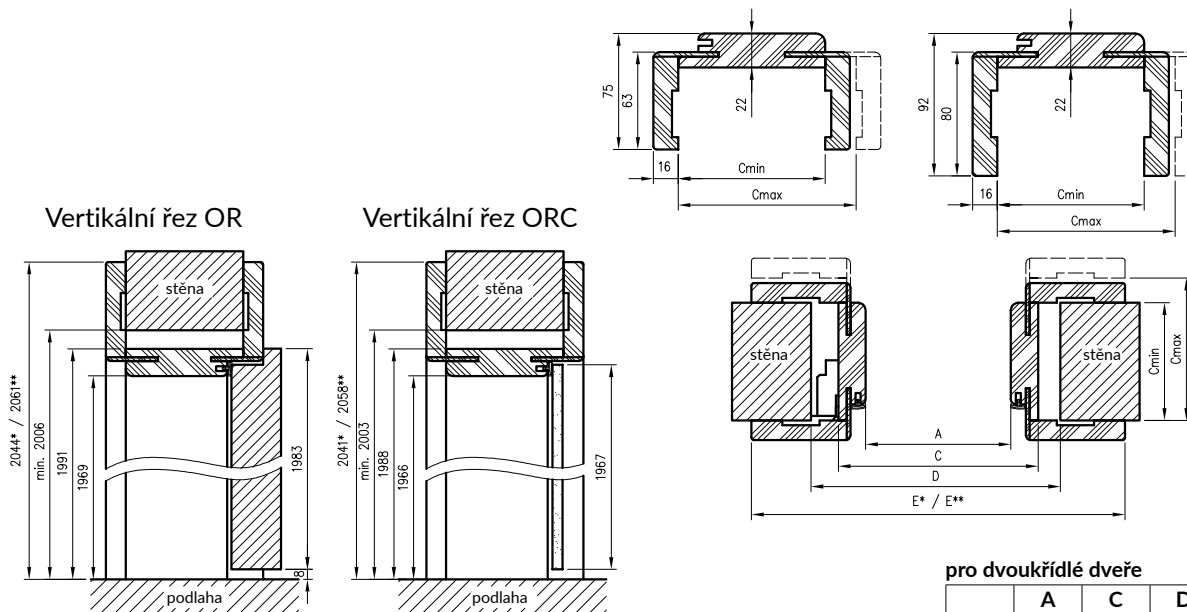

KONSTRUKCE

Zárubně je vyrobena z vysoce kvalitní MDF desky. Hlavní panel zárubně spolu s úhelníky tvoří tvar písmene C, což umožňuje finální vestavbu zárubně tloušťky 60-300 mm. V závislosti na tloušťce stěny se zárubně dodává ve 13 variantách šířky panelu, konfigurovaného s jednou ze čtyř variant úhelníků (které se liší tvarem): T63 a T80. Na pohledové straně je zárubně po celé ploše potažena dekorativní fólií DRE-Cell v designu dřeva, 3D fólií, malovaná**, navíc fólií Finish v zárubni s laminátem CPL v zárubni s úhelníky T63 a T80 nebo přírodní dýhou v zárubni s úhelníkem T80.

** Pro zajištění vysoké kvality lakovaných výrobků jsou zárubně před lakováním pokryty speciálním krycím materiálem umožňujícím jednolitý nástrík.

POUŽITÍ

Zárubně nachází uplatnění pro vnitřní falcové dveře nebo prosklené dveře instalované do stěn o tloušťce 60-320 mm. V závislosti na tloušťce stěny je nutné zvolit vhodnou variantu zárubně Cmin, která umožňuje obehnání stěny o tloušťce Cmin-Cmax s regulací 20 mm.

OBSAH KOMPLETU

Hlavní trám (vodorovný a dva svislé prvky včetně maskovacích dílů), dveřní těsnění, sada pantů, sada prvků pro sestavení zárubně podle příloženého návodu. Zárubně jsou baleny do kartonových obalů. Zárubně by měly být vybaveny 3 panty, s výjimkou zárubní pro skleněné dveře, které mají 2 panty.

* celková výška s úhlem T63
** celková výška s úhlem T80

pro jednokřídle dveře

	A	C	D	E**	E*
60	602	646	682	786	752
70	702	746	782	886	852
80	802	846	882	986	952
90	902	946	982	1086	1052
100	1002	1046	1082	1186	1152
110	1102	1146	1182	1286	1252

pro dvoukřídle dveře

	A	C	D	E**	E*
100d	1035	1079	1115	1219	1185
110d	1135	1179	1215	1319	1285
120	1235	1279	1315	1419	1385
130	1335	1379	1415	1519	1485
140	1435	1479	1515	1619	1585
150	1535	1579	1615	1719	1685
160	1635	1679	1715	1819	1785
170	1735	1779	1815	1919	1885
180	1835	1879	1915	2019	1985
190	1935	1979	2015	2119	2085
200	2035	2079	2115	2219	2185