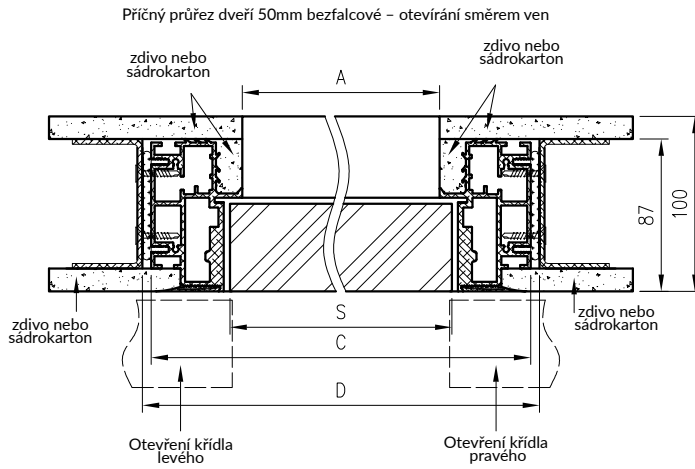

BEZFALCOVÉ - OTEVÍRÁNÍ SMĚREM VEN

2037 - požadovaná výška montážního otvoru

Rozměry šířky dveří Profi

	S	A	C	D
"60"	600	586	690	700
"70"	700	686	790	800
"80"	800	786	890	900
"90"	900	886	990	1000
"100"	1000	986	1090	1100