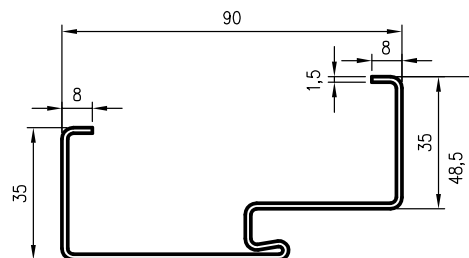

Profil zárubně

OSS_STAND pro jednokřídlé dveře

	A	C	SO	F
„60“	600	670	687	697
„70“	700	770	787	797
„80“	800	870	887	897
„90“	900	970	987	997
„100“	1000	1070	1087	1097
„110“	1100	1170	1187	1197

OSS_STAND pro dvojité dveře

	A	C	SO	F
„100d“	1032	1102	1119	1129
„110d“	1132	1202	1219	1229
„120“	1232	1302	1319	1329
„130“	1332	1402	1419	1429
„140“	1432	1502	1519	1529
„150“	1532	1602	1619	1629
„160“	1632	1702	1719	1729
„170“	1732	1802	1819	1829
„180“	1832	1902	1919	1929
„190“	1932	2002	2019	2029
„200“	2032	2102	2119	2129

OSS_ENTER, OSS_SOLID

	A	C	SO	F
„80“	800	870	887	897
„90“	900	970	987	997
„100“	1000	1070	1087	1097