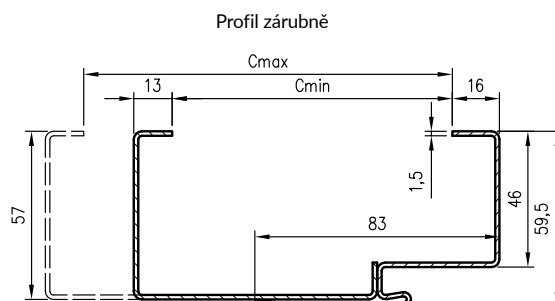

Profil zárubně

Rozměry pro jednokřídlé dveře

	A	SO	F
„60“	600	690	719
„70“	700	790	819
„80“	800	890	919
„90“	900	990	1019
„100“	1000	1090	1119
„110“	1100	1190	1219