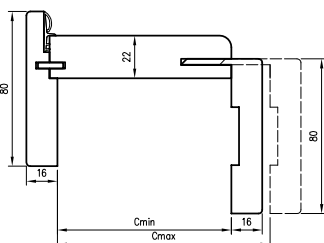

Profil zárubně