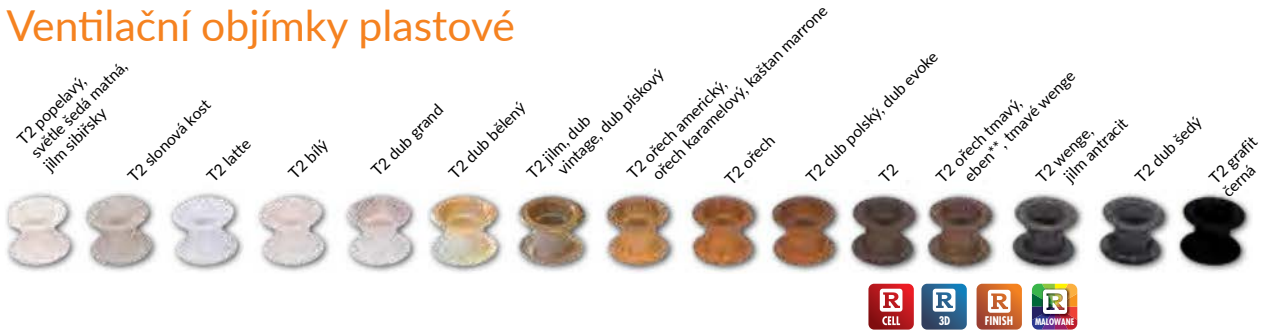

Ventilační objímky pro rámové dveře

U rámových dveří používáme plastové průchodky (3 průchodky pro dveře „60“, 4 průchodky pro dveře „70“, 5 průchodek pro dveře „80“ - „100“).

Ventilační objímky plastové

Mřížky a ventilační výřez

Dveře mohou být vybaveny plastovou ventilační koupelnovou mřížkou, která je dostupná v následujících barvách: bílá, béžová, calvados, hnědá, stříbrná, krémová, šedá, černá a popelavá (kromě rámových dveří, posuvných, skládaných, protipožárních a SOLID, ENTER) nebo hliníkovou

- ventilační mřížka plastová
- ventilační mřížka hliníková

Ve všech kolekcích (kromě SOLID, ENTER, ENTER Acoustic a posuvné) lze na požádání provést **ventilační podříznutí**.