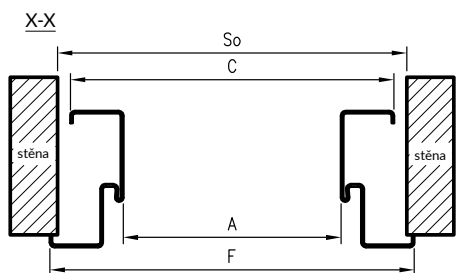

SO - šířka montážního otvoru