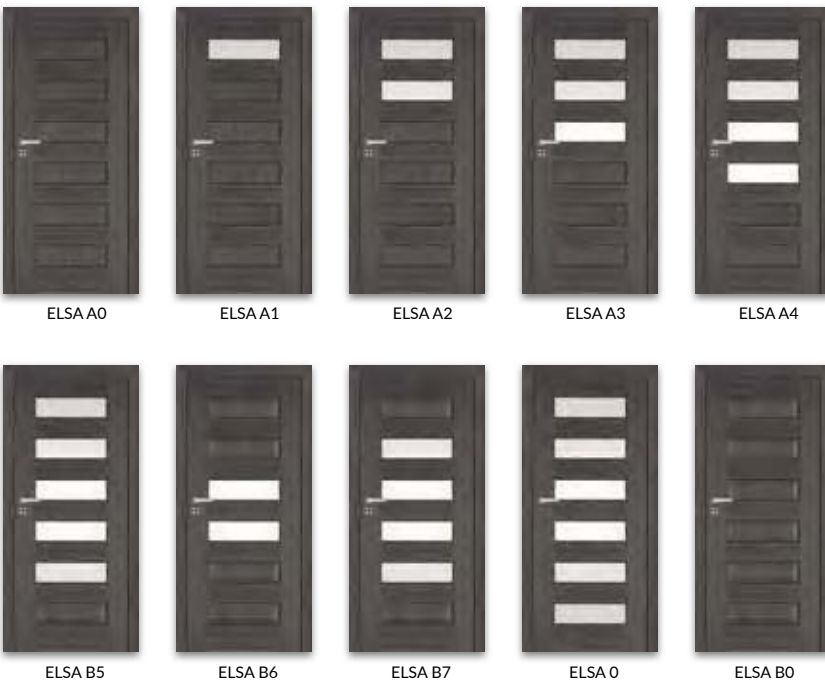

R CELL R 3D ELSA polodrážkové

- bílá matná, borovice bílá, jilm antracit, wenge tmavé, dub wintage
- dub polský 3D

skla v standardním provedení: MAT DRE, decormat hnědý, decormat grafit a čiré sklo

Příplatky:
» Ventilální objímky plastové
» křídla „90“ a „100“
» ventilální výřez
» rekuperační zkrácení -15 mm
» dvoukřídle dveře

Křídlo polodrážkové
» rovná hrana
» 3 panty stříbrné
» zadlabací zámek pro obyčejný klíč, WC, vložkový FAB nebo ekonomický
** dekor dostupný do vyprodání zásob

KLIKA SE ŠTÍTKEM

Akce se vztahuje na falcová a bezfalcová otvírává křídla kolekce ELSA s délkou DRE-Cell a 3D fólií. Model kliky a barva povrchové úpravy na výběr: kliky WEGA, ATRIA, ARCTUS, POLARIS a ORION a štítek pro běžný klíč nebo patentovanou vložku či koupelnový zámek. Akce trvá do vyprodání zásob.