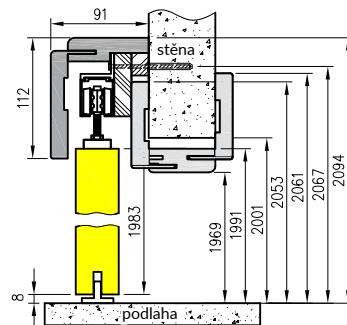

NT- svislý řez (Úhel T80)

výška posuvného křídla -1983 mm

Posuvný systém pro jednokřídlé dveře

symbol	„60“	„70“	„80“	„90“	„100“
AA	600	700	800	900	1000
A	602	702	802	902	1002
C	646	746	846	946	1046
D	666	766	866	966	1066
E	752	852	952	1052	1152
E*	786	886	986	1086	1186
S	644	744	844	944	1044

Posuvný systém dvoukřídlý

symbol	„120“	„140“	„160“	„180“	„200“
AA	1200	1400	1600	1800	2000
A	1200	1400	1600	1800	2000
C	1244	1444	1644	1844	2044
D	1264	1464	1664	1864	2064
E	1350	1550	1750	1950	2150
E*	1384	1584	1784	1984	2184
S**	644	744	844	944	1044

* Nedostupné ve dvojitěm systému.
S** šířka jednoho křídla

PŘÍSLUŠENSTVÍ

- Úchyt kulatý 1 ks
- Úchyt oválný 1 ks
- Hákový zámek s klíčem, se dvěma kulatými nebo oválnými úchyty
- hákový WC zámek se dvěma kulatými nebo oválnými úchyty
- hákový zámek s patentovou vložkou, se dvěma kulatými úchyty
- Sada úchytů na jedno křídlo představují 2 ks.