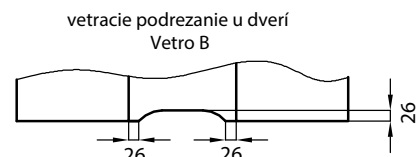

R **3D** VETRO A a B polodrážkové a bezpolodrážkové (pouze bílá matná)

■ bílá (struktura), bílá matná, bílá borovice, sibiřský jilm, pískový dub, bělený dub drážka, zlatý dub drážka, antracitový jilm, tmavé wenge, vintage dub, karamelový ořech, marrone kaštan struktura, dub evoke, černá matná 2, světle šedá matná, dub toffi** ***
■ jilm, americký ořech, eben**, polský dub 3D, dub grand

** dekor dostupný do vyprodání zásob

*** pouze vodorovne provedení dekoru