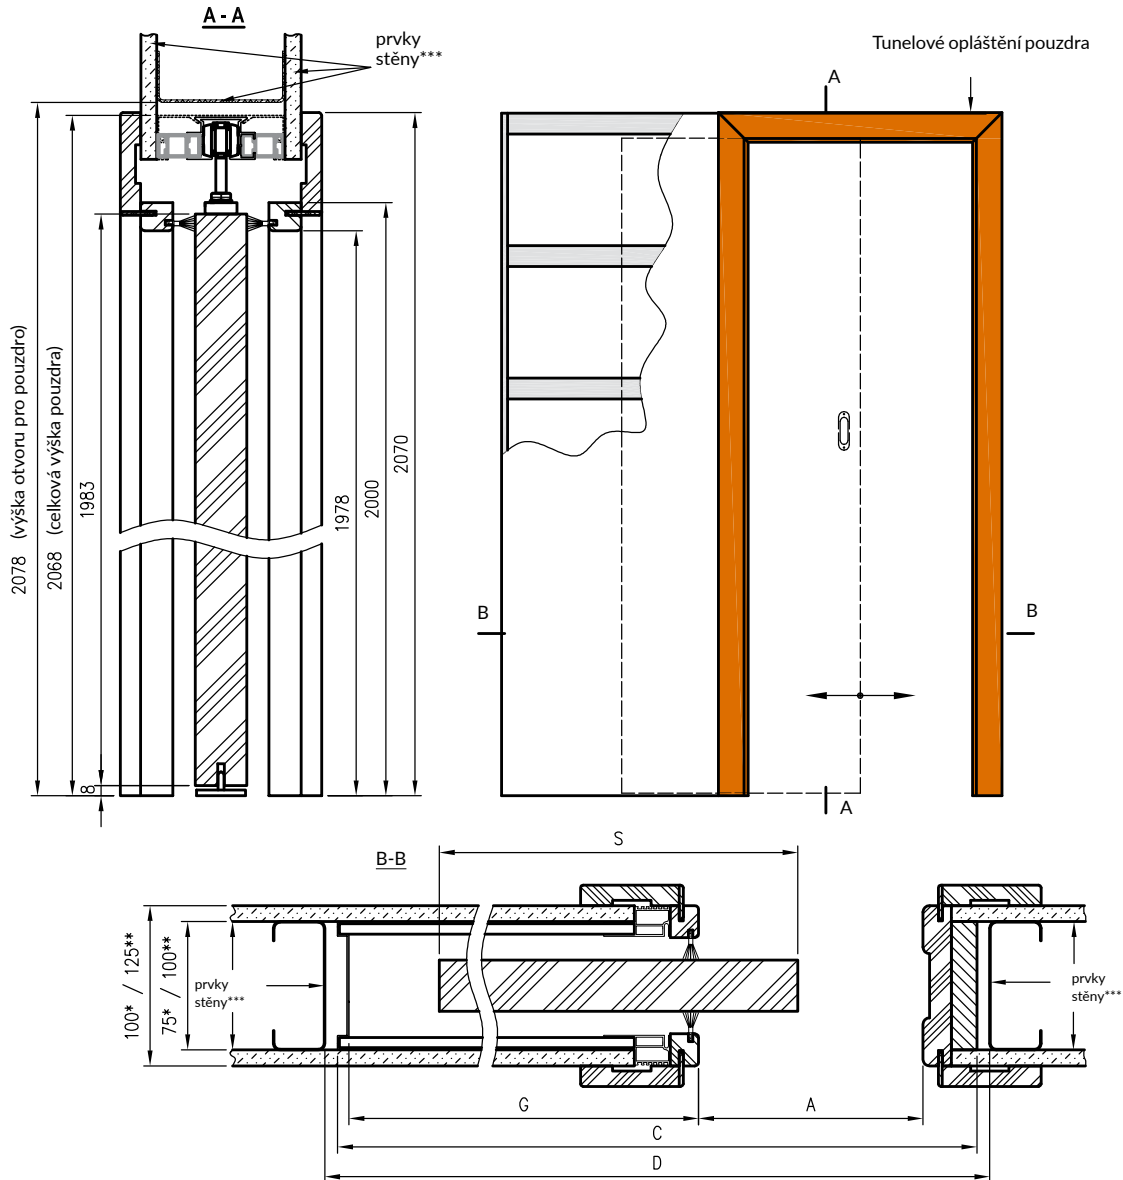

Pouzdrová zárubeň PA posuvný systém

- bílá matná, bílá borovice, jilm sibiřský, stříbrná, pískový dub, bělený dub drážka, zlatý dub drážka, antracitový jilm, tmavé wenge, vintage dub, karamelový ořech, dub toffi** ***, marrone kaštan struktura, světle šedá matná, dub evoke
- jilm, americký ořech, eben***, polský dub 3D, dub grand
- bílá, ecru, latte, popelavá (křídlo lakované akrylovým UV lakem)

Pouzdrová zárubeň PA

Montáž systému spočívá v zabudování pouzdra do konstrukce z profilů, která se používá pro stavbu sádkartonových stěn (nebo jiných konstrukcí) o tloušťce:
100 mm pro pouzdrovou zárubeň PA 100 mm
125 mm pro pouzdrovou zárubeň PA 125 mm
Následně zaklopení širokých ploch sádkartonovými deskami o tloušťce 12,5 mm (sádkartonové desky je třeba zakoupit), povrchovém dokončení těchto ploch a instalaci tunelového opláštění pouzdra.

	A	S	C	D	G
60	600	644	1310	1330	656
70	700	744	1510	1530	756
80	800	844	1710	1730	856
90	900	944	1910	1930	956
100	1000	1044	2110	2130	1056

* rozměry pro pouzdra PA 100 mm
** rozměry pro pouzdra PA 125 mm
*** prvky stěny nejsou součástí výrobku

C – celková šířka pouzdra
D – šířka otvoru pro pouzdro
G – hloubka hotového pouzdra