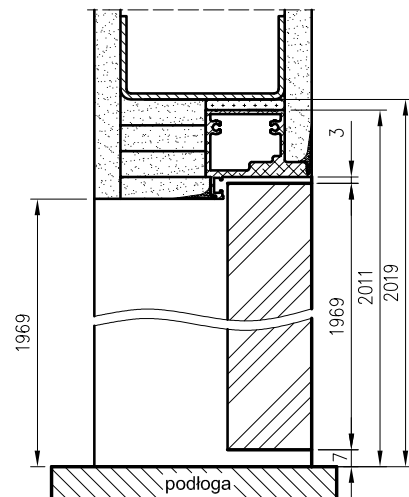

Svislý průřez pro dveře Sara Eco 2 bezfalcové - otevírání směrem ven