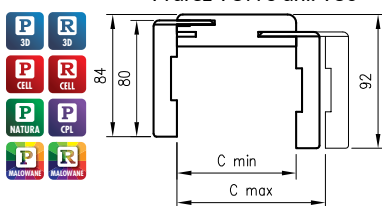

Průřez TUN s úhl. T80