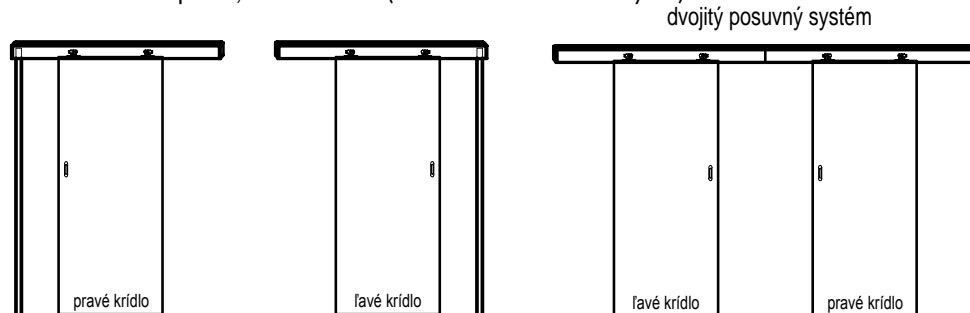

Křídla bezpolodrážkové - posuvné

nabízíme křídla: pravé, levé a centra (křídlo bez zámků a úchytek)

dvojitý posuvný systém