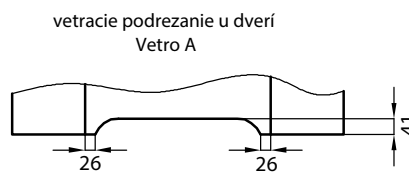

R **3D** VETRO A a B polodrážkové a bezpolodrážkové (pouze bílá matná)

■ bílá (struktura), bílá matná, bílá borovice, sibiřský jilm, pískový dub, bělený dub drážka, zlatý dub drážka, antracitový jilm, tmavé wenge, vintage dub, karamelový ořech, marrone kaštan struktura, dub evoke, černá matná 2, světle šedá matná, dub toffi** ***
■ jilm, americký ořech, eben**, polský dub 3D, dub grand

** dekor dostupný do vyprodání zásob

*** pouze vodorovne provedení dekoru