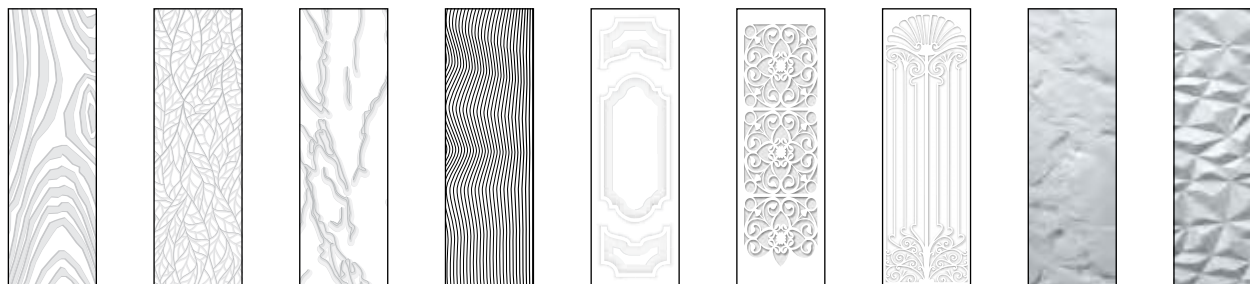

Škálování vzorů grafik G1 - G25 v šířkách dveřních křídel

Šířka křídla „60“

vzor G1

vzor G2

vzor G3

vzor G4

vzor G5

vzor G6

vzor G7

vzor G8

vzor G9