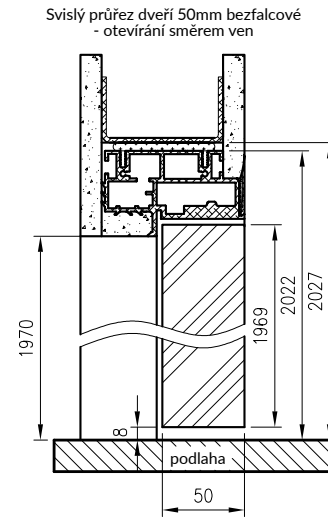

BEZFALCOVÉ - OTEVÍRÁNÍ SMĚREM VEN

2037 - požadovaná výška montážního otvoru

Rozměry šířky dveří Profi

	S	A	C	D
"60"	600	586	690	700
"70"	700	686	790	800
"80"	800	786	890	900
"90"	900	886	990	1000
"100"	1000	986	1090	1100