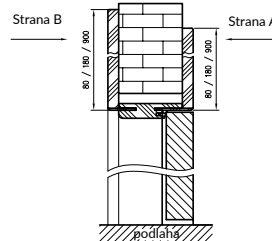

Průřez ORB

Průřez ORB_075

$$\boxed{\text{cena sady}} = \boxed{\text{cena dvou svislých nosníků}} + \boxed{\text{cena horního nosníku s úhlovými panely}}$$

Vertikální řez ORB

požadovaná výška stavebního otvoru 2006mm