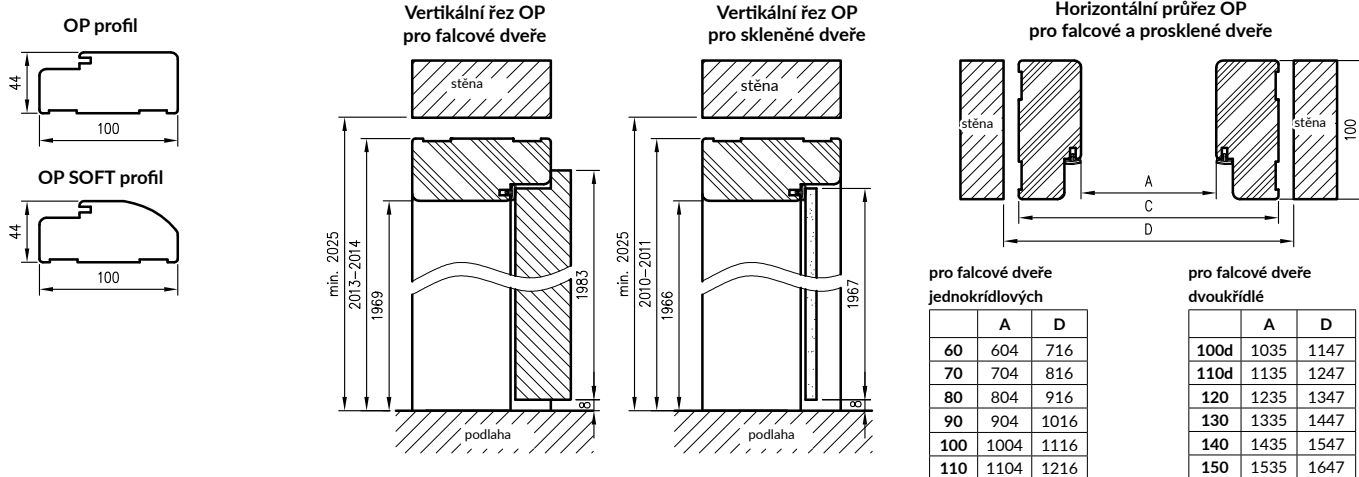

ROVNÉ RÁMY PRO DRÁŽKOVANÉ NEBO PROSKLENÉ DVEŘE