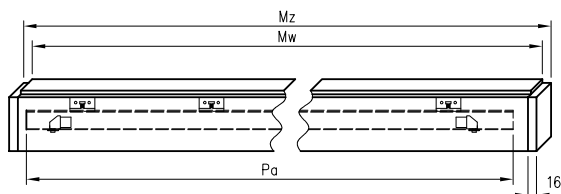

Posuvný systém pro jednokřídlé dveře

Rozměr dveře [mm]	krycí lišta Mz	kolejničky Mw	Pa
644, 744	1602	1570	1500
844	1902	1870	1800
944	2102	2070	2000
1044	2160	2128	2000

Posuvný systém dvoukřídlý

Rozměr dveře [mm]	krycí lišta Mz	kolejničky Mw	Pa
2 x 644	2 x 1519	2 x 1503	2 x 1500
2 x 744	2 x 1519	2 x 1503	2 x 1500
2 x 844	2 x 1819	2 x 1803	2 x 1800
2 x 944	2 x 2019	2 x 2003	2 x 2000
2 x 1044	2 x 2063	2 x 2047	2 x 2000

úchyt kulatý

úchyt oválný