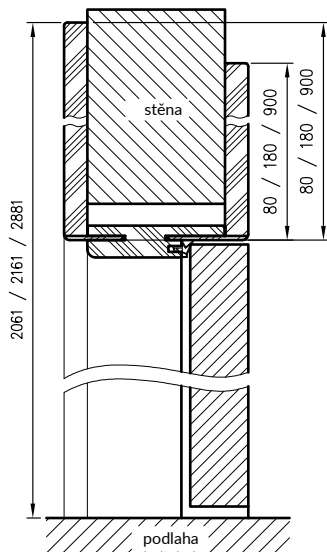

**Vertikální řez ORB
stříkané spojení 0°**