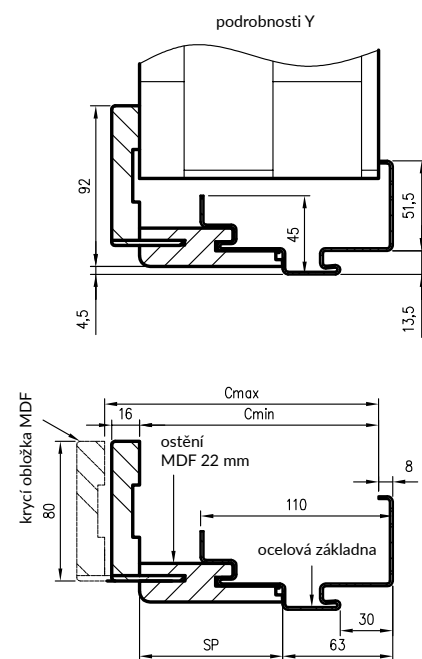

Hybridní ocelová zárubeň – jedná se o inovativní řešení v naší nabídce, které kombinuje pevnost kovové konstrukce s dodatečnou funkcí, která umožňuje plnou zástavbu rámu s použitím prvků zárubně MDF s povrchovou úpravou z CPL lamina. Hybridní zárubeň je kombinací kovové zárubně s pevnou šířkou, MDF panelu dostupného v 11 šířkových variantách a maskovacího úhelníku. Toto řešení umožňuje zabudovat zárubně o tloušťce 137-357 mm a regulaci úhelníkem až 20 mm.

POUŽITÍ:

Hybridní zárubeň je určena pro vchodové dveře Solid a Enter (má 4 pro zástrčky a jazyk vícebodového zámku Solid), ale úspěšně ji lze použít také u vnitřních falcových dveří – s tím, že část na bázi dřeva je dostupná pouze v laminátech CPL. Zárubeň je určena k instalaci na hotové podlaže.

varianty zárubně v závislosti na tloušťce stěny

	Cmin	Cmax	SP
1	137	157	82
2	157	177	102
3	177	197	122
4	197	217	142
5	217	237	162
6	237	257	182
7	257	277	202
8	277	297	222
9	297	317	242
10	317	337	262
11	337	357	282

příklady barevných kombinací ocelové hybridní zárubně

šířky zárubně

šířka.	A	B	C	D	E	F
80	800	827	890	910	930	993
90	900	927	990	1010	1030	1093
100	1000	1027	1090	1110	1130	1193