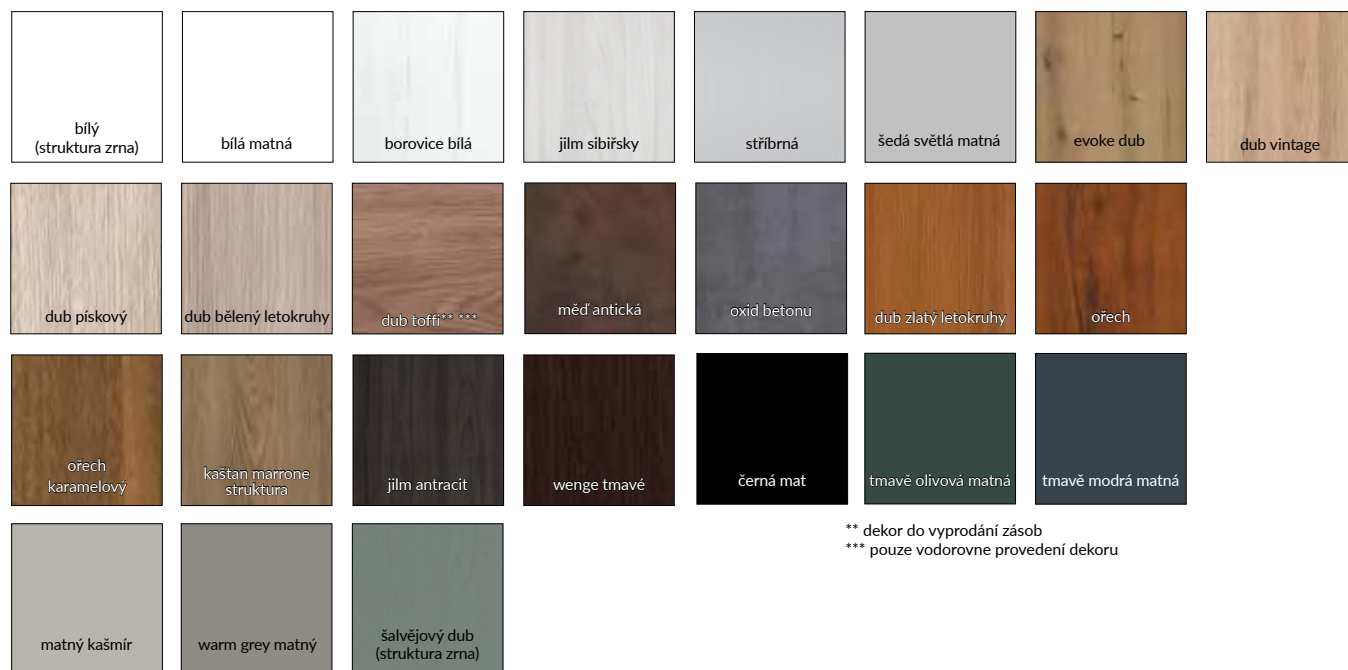

decormat grafit

decormat hnědý

žaluzje

čínčila

kůra bílá

POZOR!

Dostupnost zasklení je uvedena na stránkách s dveřními křídly. Sklo ve dveřích našich sbírek má lící a rubovou stranu.

 bílá mléčná CPL 0,2 mm CPL 0,7 mm	 dub gray CPL 0,2 mm CPL 0,7 mm	 dub walijský CPL 0,2 mm CPL 0,7 mm	 ořech CPL 0,2 mm CPL 0,7 mm	 ořech celini CPL 0,2 mm CPL 0,7 mm	 beton 2 CPL 0,2 mm CPL 0,7 mm	 akát CPL 0,2 mm CPL 0,7 mm	 dub medový CPL 0,2 mm CPL 0,7 mm
 kaštan CPL 0,2 mm CPL 0,7 mm	 ořech palený CPL 0,2 mm CPL 0,7 mm	 bílý W0118 CPL 0,15 mm CPL 0,7 mm	 šedá tmavá CPL 0,2 mm CPL 0,7 mm	 popel CPL 0,15 mm CPL 0,8 mm	 černá ST		