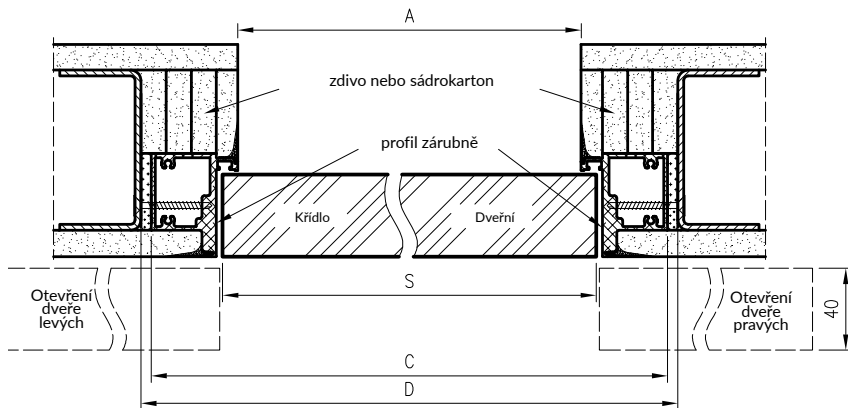

Zárubeň pro křídla Sara Eco 2

BEZFALCOVÉ - OTEVÍRÁNÍ SMĚREM VEN VE STANDARDU SK/CZ ZÁRUBEŇ DRE

Příčný průřez pro dveře Sara Eco2 bezfalcové - otevírání směrem ven

Rozměry šířky dveří Sara Eco 2

	S	A	C	D
"60"	620	605	690	700
"70"	720	705	790	800
"80"	820	805	890	900
"90"	920	905	990	1000
"100"	1020	1005	1090	1100