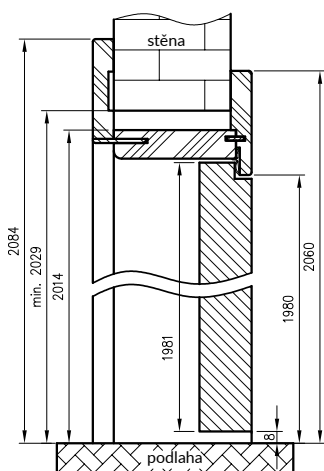

ORO svislý řez

	A	C	D	E	F	S
60	605	674	704	765	814	624
70	705	774	804	865	914	724
80	805	874	904	965	1014	824
90	905	974	1004	1065	1114	924
100	1005	1074	1104	1165	1214	1024