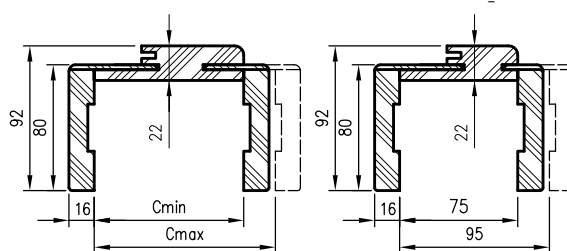

DRE nastavitelné zárubně pro bezpolodrážkové dveře

KONSTRUKCE

Nastavitelná bezfalcová zárubeň je vyrobena z vysoce kvalitní MDF desky na bázi dřeva. Na pohledové straně je po pokrytí dekorační fólií DRE-Cell Decor s dřevěným vzorem, 3D fólií, laminátem CPL nebo nátěrem**. Její konstrukce je přizpůsobena tloušťce křídla 40 mm a umožňuje použití pro stěny o tloušťce od 75 do 320 mm a má regulaci +20 mm.

v dekoru bílá matná zárubeň dostupná i ve verzi 90°.

** Pro zajištění vysoké kvality lakovaných výrobků jsou zárubně před lakováním pokryty speciálním krycím materiálem umožňujícím jednotlivý nástřik.

POUŽITÍ

Nastavitelné zárubně bezfalcové mohou být použity pro všechny kolekce bezfalcových dveří.

KOMPLET OBSAHUJE

Hlavní rám (prvek vodorovný a dvě svislé části) spolu s širokými krycími lištami (80 mm) s malým poloměrem zaoblení profilu řezu (R2), dveřní těsnění, sestava pantů, včetně prvků potřebných k sestavení zárubně dle přiložených instrukcí. Zárubně jsou zabalené v lepenkové krabici.

Poznámka: Rám 075-095 má jiný průřez, pro tloušťku stěny 75-89 mm bude nutné zkrátit pero pohyblivého úhlu.

Rám na straně výstavy je zcela pokryt jedním z dostupných povrchových úprav:

- Povrch DRE Cell Decor
- povrch 3D
- CPL laminát (tloušťka 0,15-0,2 mm),
- malované (před nátěrem natřeno základním nátěrem).

Vzhledem ke způsobu spojení sloupků zárubně s nadpražím jsou dostupné zárubně: spojené v úhlu 45°, spojené v úhlu 90° (pouze v barvách: bílá matná, bílý UV lak, bílá borovice, pískový dub nebo polský dub 3D).

Novinka: připojení 0° – pouze lakované zárubně pro jednokřídlové dveře. Úhelníky nadpraží (přední a zadní) jsou k dispozici ve třech šířkách 80, 180 nebo 900 mm (ve sloupcích standardní úhelníky T80)