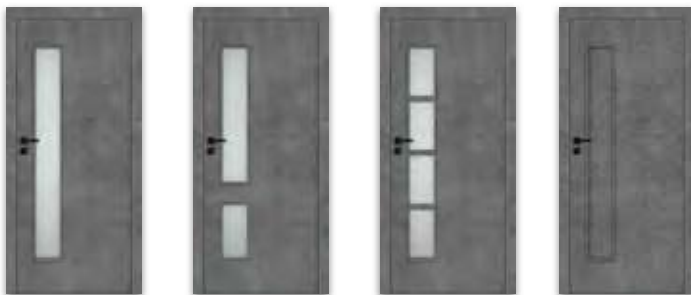

DECO 10   DECO 20   DECO 30   DECO 40

Skla v standardním provedení: kůra bílá, žaluzie, činčila

Příplatky:

1. » dekorativní sklo: MAR DRE, decormat hnědý, decormat grafit (týčí se křídla)
   - » výplň: dutinková dřevotřísková
   - » křídla „90“ i „100“
   - » ventilační výřez
   - » rekuperační zkrácení -15 mm
   - » dvoukřídlé dveře
   - » mléčné sklo VSG 22.1 bezpečnostní sklo
2. **POZOR: polodrážkové křídlo nebo hrana R2,5 v laminátech CPL**

Křídlo polodrážkové

- » rovná hrana, zasklívací lišta rovná
- » 3 stříbrné panty šroubovací
- » zadlabací zámek pro obyčejný klíč, WC, vložkový FAB nebo ekonomický

Křídlo bezpolodrážkové

1. » rovná hrana, zasklívací lišta rovná
   - » hnízda pro zapuštěné 2 panty Estetic 80 (panty namontované jsou v zárubně)
   - » magnetický zámek pro obyčejný klíč, WC, vložkový FAB, nebo ekonomický
2. **POZOR: třetí pant Estetic 80 pro dveře bezpolodrážky (příplatek se připočítava k ceně zárubně)**

** dekor dostupný do vyprodání zásob
*** pouze vodorovné provedení dekoru