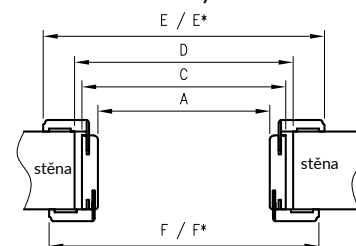

Vodorovný řez

D - Požadovaná šířka stavebního otvoru
* platí pro Nastavitelný tunel s úhl. T80

pro jednokřídlé dveře

	A	C	D	E	F	E*	F*
60	602	646	666	752	736	786	770
70	702	746	766	852	836	886	870
80	802	846	866	952	936	986	970
90	902	946	966	1052	1036	1086	1070
100	1002	1046	1066	1152	1136	1186	1170

pro dvoukřídlé dveře

	A	C	D	E	F	E*	F*
120	1200	1244	1264	1350	1334	1384	1368
140	1400	1444	1464	1550	1534	1584	1568
160	1600	1644	1664	1750	1734	1784	1768
180	1800	1844	1864	1950	1934	1984	1968
200	2000	2044	2064	2150	2134	2184	2168