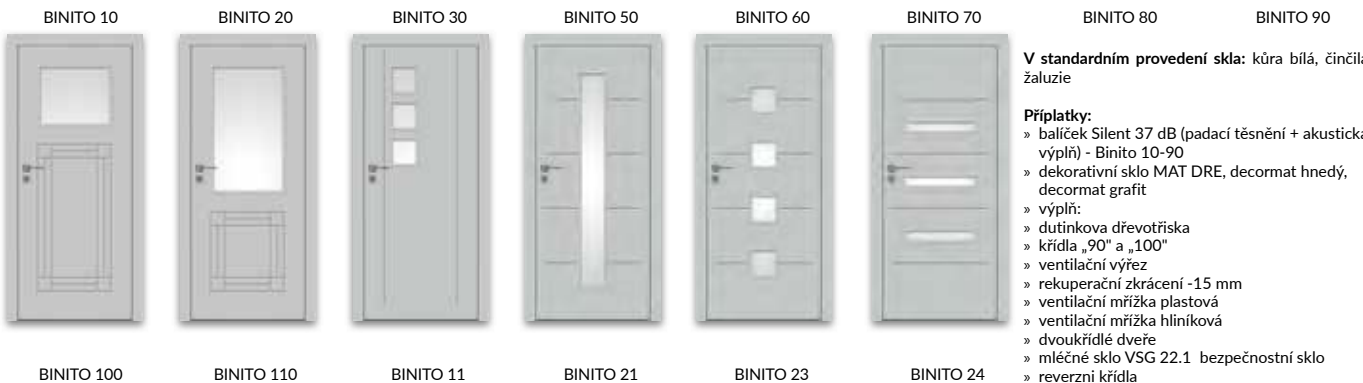

P **BINITO** polodrážkové, bezpolodrážkové a reverzní hrana

- » křídlo stříkané akrylovým UV lakem
  bílý, slonová kost, latte, šedá

V standardním provedení skla: kůra bílá, činčila a žaluzie

Příplatky:

- » balíček Silent 37 dB (padací těsnění + akustická výplň) - Binito 10-90
- » dekorativní sklo MAT DRE, decormat hnědý, decormat grafit
- » výplň:
  - » dutinkova dřevotřísková
  - » křídla „90“ a „100“
  - » ventilační výřez
  - » rekuperační zkrácení -15 mm
  - » ventilační mřížka plastová
  - » ventilační mřížka hliníková
  - » dvoukřídle dveře
  - » mléčné sklo VSG 22.1 bezpečnostní sklo
  - » reverzní křídla

Křídlo polodrážkové

- » rovná hrana, zasklívací lišta rovná
- » 3 stříbrné panty šroubovací
- » zadlabací zámek pro obyčejný klíč, WC, vložkový FAB nebo ekonomický

Křídlo bezpolodrážkové

- » rovná hrana, zasklívací lišta rovná
- » hniezda pro zapuštěné 2 panty Estetic 80 (

- panty namontované jsou v zárubně)
- » magnetický zámek pro obyčejný klíč, WC, vložkový FAB, nebo ekonomický
- **POZOR** třetí pant Estetic 80 ke dveřím bezpolodrážkovým (maloobchodní příplatek je dopočítány k ceně zárubni)

Křídlo s obráceným falcem

- » aktivní otvíravé jednokřídlové křídlo
- » rovná hrana
- » zdířky pro 2 zadlabací panty Estetic 1821 (panty jsou příslušenstvím zárubně)
- » magnetický zámek s běžným klíčem, koupelnový zámek, patentní vložku nebo ekonomický zámek

1. Pro zajištění vysoké kvality povrchové úpravy našich výrobků, jsou před lakováním křídla i zárubně polepeny vrstvou materiálu tvořící jednotlivý podklad.