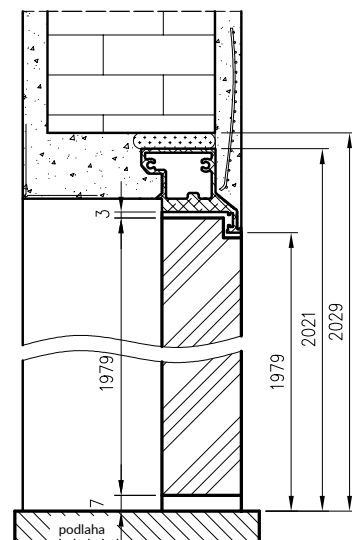

Svislý průřez pro dveře Sara Eco 2 falcové - otevírání směrem dovnitř