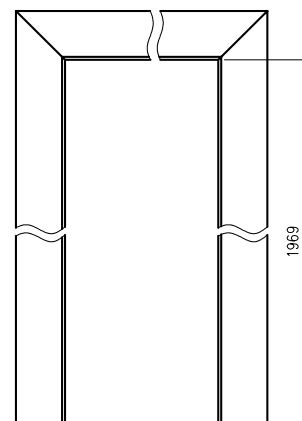

Průřez TUN s úhl. T80