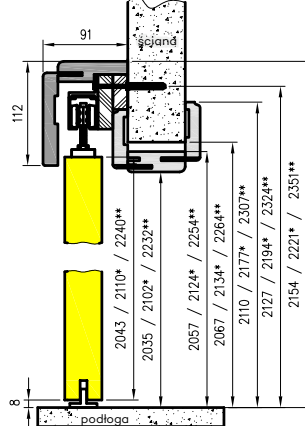

NT - przekrój pionowy na tunelu z kątem 63 mm