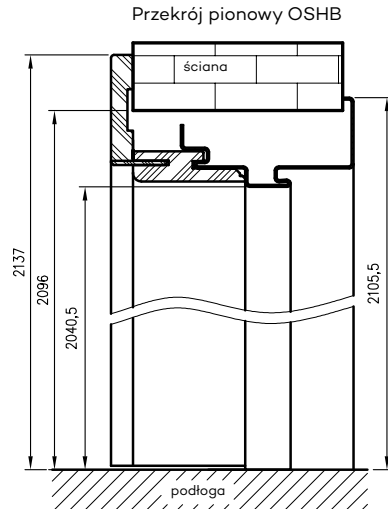

Dla określonej grubości ściany należy wybrać właściwy wariant panela regulowanego z kątownikiem maskującym (Cmin)

wymiary dla drzwi jednoskrzydłowych

symbol szer.	A	D	E	F
„60”	624	734	754	816
„70”	724	834	854	916
„80”	824	934	954	1016
„90”	924	1034	1054	1116
„100”	1024	1134	1154	1216

CENY PANELU REGULOWANEGO Z KĄTOWNIKIEM MASKUJĄCYM

OSHB STAND		SP	grupa 1		grupa 2	
wariant = Cmin	Cmax		netto	brutto	netto	brutto
153	173	82	279 zł	343,17 zł	307 zł	377,61 zł
173	193	102	294 zł	361,62 zł	324 zł	398,52 zł
193	213	122	310 zł	381,30 zł	341 zł	419,43 zł
213	233	142	323 zł	397,29 zł	356 zł	437,88 zł
233	253	162	338 zł	415,74 zł	371 zł	456,33 zł
253	273	182	354 zł	435,42 zł	390 zł	479,70 zł
273	293	202	367 zł	451,41 zł	403 zł	495,69 zł
293	313	222	382 zł	469,86 zł	421 zł	517,83 zł
313	333	242	394 zł	484,62 zł	434 zł	533,82 zł
333	353	262	412 zł	506,76 zł	454 zł	558,42 zł
353	373	282	423 zł	520,29 zł	466 zł	573,18 zł

Cena dla drzwi dwuskrzydłowych: +30%
Grupa 2 CPL - laminat CPL dqb halifax naturalny.

wymiary dla drzwi dwuskrzydłowych

symbol szer.	A	D	E	F
„120”	1271	1381	1401	1463
„130”	1371	1481	1501	1563
„140”	1471	1581	1601	1663
„150”	1571	1681	1701	1763
„160”	1671	1781	1801	1863
„170”	1771	1881	1901	1963
„180”	1871	1981	2001	2063

CENY CZĘŚCI METALOWEJ OŚCIEŻNICY

ceny części metalowej ościeżnicy

rodzaj ościeżnicy	cena netto	cena brutto	dopłata za wzmocnienie pod samozamykacz +34 zł netto / 41,82 zł brutto
OSHB STAND*** szer. „60” - „100” szer. „120” - „180”	876 zł 1226 zł	1 077,48 zł 1 507,98 zł	

*** - ościeżnice OSHB STAND jednoskrzydłowe z 3 zawiasami dopłata 136 zł | 167,28 zł,
dla dwuskrzydłowych z 6 zawiasami dopłata 272 zł | 334,56 zł

CENA NETTO | CENA BRUTTO