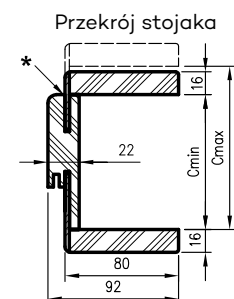

Wymagana wysokość otworu w murze = 2079 mm