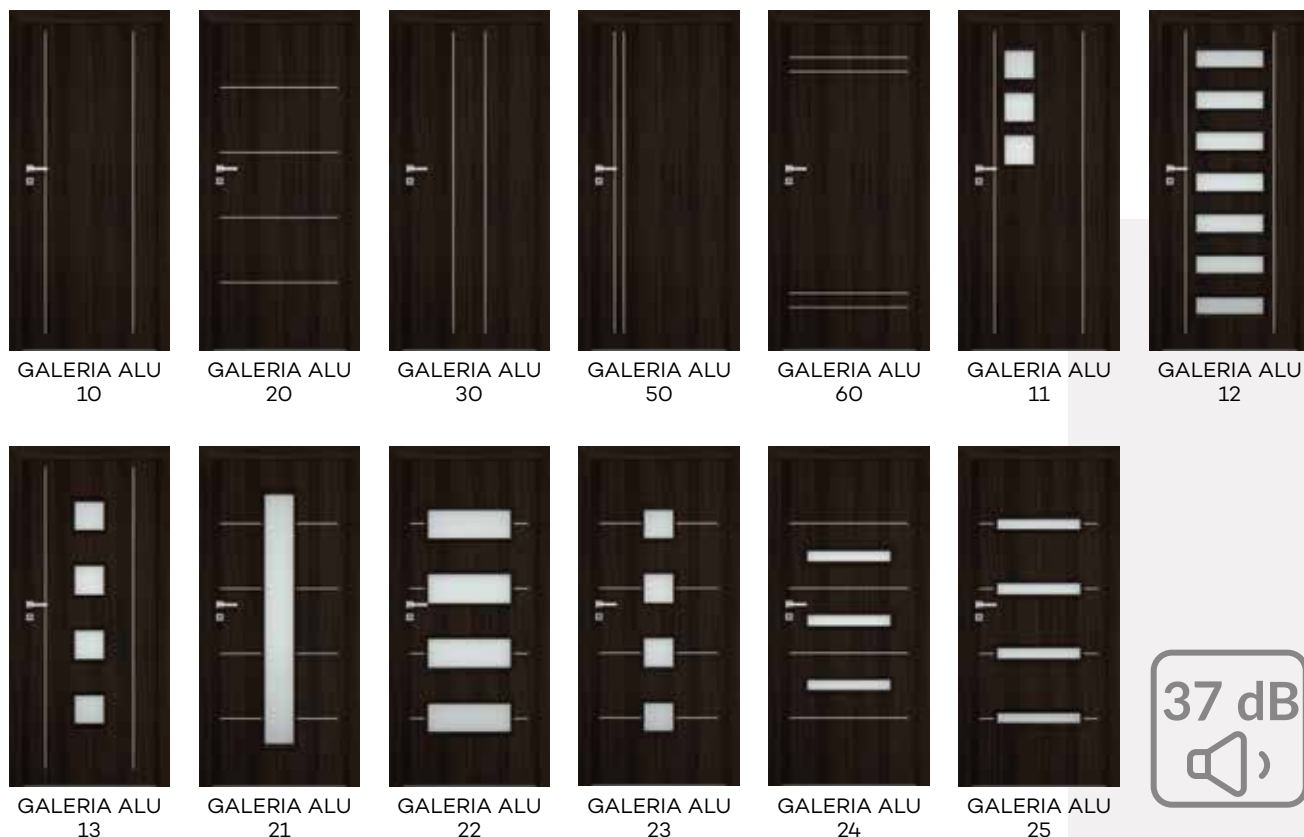

UWAGA: Skrzydła bierne GALERIA ALU 20, 21, 22, 23, 24, 25, 60 bez poziomych wstawek w jednolitym ustojeniu.

OPCJE ZA DOPLĄTĄ

1. pakiet Silent 37dB (uszczelka opadająca + wypełnienie akustyczne) - GALERIA ALU 10 - 60 369 zł | **453,87zł**
   - szyba dekoracyjna MAT DRE, DECORMAT BRAZ, DECORMAT GRAFIT (dotyczy skrzydła)
     - GALERIA ALU 11, 13, 23 14 zł | **17,22 zł**
     - GALERIA ALU 21 28 zł | **34,44 zł**
     - GALERIA ALU 24, 25 57 zł | **70,11zł**
     - GALERIA ALU 12, 22 90 zł | **110,70 zł**
   - szyba mleczna VSG 22.1 zespolona bezpieczna
     - GALERIA ALU 11 41 zł | **50,43zł**
     - GALERIA ALU 13, 23 57 zł | **70,11zł**
     - GALERIA ALU 21 82 zł | **100,86 zł**
     - GALERIA ALU 24 57 zł | **70,11 zł**
     - GALERIA ALU 25 63 zł | **77,49 zł**
     - GALERIA ALU 12 145 zł | **178,35 zł**
     - GALERIA ALU 22 152 zł | **186,96 zł**
   - skrzydła bezprzylgowe rozwiernie
     - skrzydła „90” i „100” 76 zł | **93,48 zł**
     - podcięcie wentylacyjne 26 zł | **31,98 zł**
     - podcięcie wentylacyjne 28 zł | **34,44 zł**
     - skrót rekuperacyjny -15 mm 28 zł | **34,44 zł**
     - kratka wentylacyjna tworzywowa 27 zł | **33,21 zł**
     - kratka wentylacyjna aluminiowa 112 zł | **137,76 zł**
   - listwa przymykowa drzwi dwuskrzydłowych bezprzylgowych 26 zł | **31,98 zł**
   - czarne zawiasy do skrzydła przylgowego 20 zł | **24,60 zł**
   - drzwi dwuskrzydłowe cena skrzydła x 2
2. **UWAGA:** Trzeci zawias Estetic 80 do drzwi bezprzylgowych (dopłata doliczana jest do ceny ościeżnicy) 124 zł | **152,52 zł**
3. **UWAGA:** Pakiet Silent dotyczy skrzydeł przylgowych i bezprzylgowych jednoskrzydłowych.

MODELE GALERIA ALU

Szerokość skrzydeł: jednoskrzydłowe „60”÷„100”, dwuskrzydłowe przylgowe „120” ÷ „200”, dwuskrzydłowe bezprzylgowe „120” ÷ „180”.
Informacje techniczne: ościeżnice: str. 144-167, akcesoria: str. 168-174 i 181, skrzydła drzwiowe: str. 182-195.