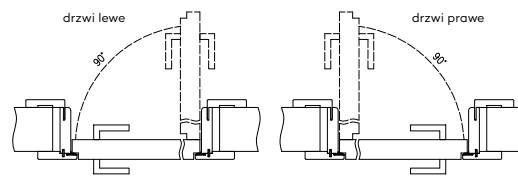

## ZAWARTOŚĆ KOMPLETU

Belka główna (element poziomy i dwa pionowe), kątownik T80 (poziomy i dwa pionowe), uszczelka drzwiowa, zestaw dwóch zawiasów Estetic 1821, zaczep zamka magnetycznego, komplet elementów przeznaczonych do zmontowania ościeżnicy wg dotychczasowej instrukcji. Ościeżnice pakowane są w opakowania kartonowe.