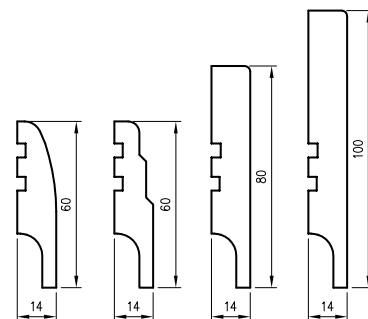

LPP 2W LPP 3W LPP 1W LPP 4W