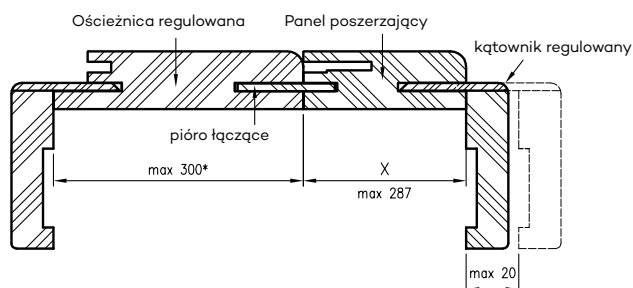

PANELE POSZERZAJĄCE

ZASTOSOWANIE

Panel poszerzający to składowa ozdobnej zabudowy przejścia w murze lub powiększenie możliwości instalowania ościeżnic przy grubych ścianach powyżej 320 mm. Panel jest poszerzeniem środkowych części ościeżnic regulowanych i tuneli regulowanych. Znajduje zastosowanie przy użyciu kątowników regulowanych, z wcześniej zamówionych ościeżnic lub tuneli z kątem łączenia 45°.

Kąt łączenia 90° przy panelach OR występuje w kolorze biała mat, jasna szara mat, kaszmir mat, warm grey mat, ciemna oliwka mat, ciemny niebieski mat, dąb szatłwia, czarna mat 2, biały lakier akrylowy UV, sosna biała, dąb vintage, dąb piaskowy, dąb polski 3D

Kąt łączenia 90° przy panelach ORB występuje w kolorze biała mat, jasna szara mat, kaszmir mat, warm grey mat, ciemna oliwka mat, ciemny niebieski mat, dąb szatłwia, czarna mat 2, biały lakier akrylowy UV, sosna biała, dąb piaskowy, dąb vintage, dąb polski 3D, laminaty akrylowe (połysk standard, połysk metalik, mat standard, xtreme matt)

Panele poszerzające o zmiennych wysokościach występują w grupie oklein Cell, CPL oraz laminatach: połysk metalik, mat standard, połysk standard, xtreme matt.

ZAWARTOŚĆ KOMPLETU

- dwie belki pionowe
- belka pozioma
- trzy pióra łączące
- akcesoria do łączenia belek

* w ORS max 280
w ORO max 270
w TUN max 287

warianty szerokości przekroju panela

X	062	082	107	127	147	167	187	207	227	247	267	287

Wymiary paneli poszerzających OR - ościeżnice regulowane do drzwi przylgowych

warianty wysokości					do drzwi jednoskrzydłowych								do drzwi dwuskrzydłowych									
	PL	198X	211X	224X	„60”	„70”	„80”	„90”	„100”	„110”	„100d”	„110d”	„120”	„130”	„140”	„150”	„160”	„170”	„180”	„190”	„200”	
Hś	2029	1969	2096	2226	A	602	702	802	902	1002	1102	1035	1135	1235	1335	1435	1535	1635	1735	1835	1935	2035
Hw	2051	1991	2118	2248	C	646	746	846	946	1046	1146	1079	1179	1279	1379	1479	1579	1679	1779	1879	1979	2079

Wymiary paneli poszerzających ORB_45° - ościeżnice regulowane do drzwi bezprzylgowych 45°

warianty wysokości					do drzwi jednoskrzydłowych					do drzwi dwuskrzydłowych							
	PL	198X	211X	224X	„60”	„70”	„80”	„90”	„100”	„120”	„130”	„140”	„150”	„160”	„170”	„180”	
Hś	2042	1982	2109	2239	A	627	727	827	927	1027	1274	1374	1474	1574	1674	1774	1874
Hw	2064	2004	2131	2261	C	671	771	871	971	1071	1318	1418	1518	1618	1718	1818	1918

Wymiary paneli poszerzających TUN - tunele regulowane

		do drzwi jednoskrzydłowych					do drzwi dwuskrzydłowych									
	PL	„60”	„70”	„80”	„90”	„100”	„120”	„130”	„140”	„150”	„160”	„170”	„180”	„190”	„200”	
Hś	2035	A	602	702	802	902	1002	1200	1300	1400	1500	1600	1700	1800	1900	2000
Hw	2057	C	646	746	846	946	1046	1244	1344	1444	1544	1644	1744	1844	1944	2044

Wymiary paneli poszerzających ORC - ościeżnice regulowane do drzwi szklanych

	PL	„60”	„70”	„80”	„90”	
Hś	2035	A	600	700	800	900
Hw	2057	C	644	744	844	944

Wymiary paneli poszerzających ORS - ościeżnice regulowane do drzwi składanych

	PL	„80”	„90”	„100”	
Hś	2029	A	806	906	1006
Hw	2051	C	850	950	1050

Wymiary paneli poszerzających ORO - ościeżnice regulowane do drzwi z odwróconą przylgą

	PL	„60”	„70”	„80”	„90”	„100”	
Hś	2066	A	650	750	850	950	1050
Hw	2088	C	694	794	894	994	1094