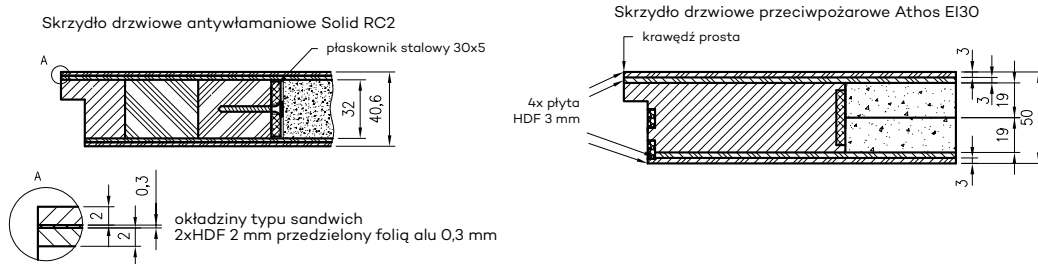

INFORMACJE TECHNICZNE

KONSTRUKCJA SKRZYDEŁ RAMOWYCH (NIE DOTYCZY KOLEKCJI VETRO A, B, D)

Konstrukcja skrzydeł ramowych wykonana jest w całości z płyt drewnopochodnych:

ramiaki pionowe z płyt drewnopochodnych - 40 mm

ramiaki poziome zewnętrzne z płyt drewnopochodnych - 35 mm

ramiaki poziome wewnętrzne:

- płyty drewnopochodne - 22 mm w skrzydłach Lumio, Vico, Auri, Piano, Even, Premium, Fosca, Verso, Reva, Solte, Triesta*, Ena*, Verano* (* W kolekcji Ena 1-2, Triesta 1-2, 1-2, Verano 1-2, ramiak przy dużej szybie wykonany z płyt drewnopochodnych - 35 mm. Natomiast w modelach Ena 3-5, Verano 3-5, 3-5 i Triesta 3 dwa ramiaki przy dużych szybach wykonane z płyt drewnopochodnych - 35 mm.)

- płyty drewnopochodne - 35 mm w skrzydłach Nestor, Elsa, Scala, Berge, Estra.

Przekrój poziomy drzwi

Lumio, Vico, Auri, Verano, Piano, Premium, Fosca, Verso, Ena, Even, Triesta, Reva, Solte

Przekrój poziomy drzwi Ena, Verano i

Triesta (przekrój na wysokości ramiaka przy dużej szybie)

Przekrój poziomy drzwi Scala, Berge

WYPEŁNIENIA SKRZYDEŁ RAMOWYCH:

Scala A; - szyba 4 mm, płycina płaska HDF 4 mm

Scala B - szyba 4 mm, płycina profilowana MDF 19 mm

Elsa A - szyba 4 mm, płycina płaska HDF 4 mm

Elsa B - szyba 4 mm, płycina profilowana MDF 19 mm

Premium 1-3 - szyba 4 mm

Premium 4-7, 12 - szyba 4 mm, wstawki HDF 4 mm w kolorze skrzydła

Premium 8-11, 13 - szyba 4 mm, wstawki HDF 4 mm oklejone srebrnym laminatem

Piano 1-6 - szyba 4 mm, płycina profilowana MDF 16 mm

Piano 9-12 - szyba 4 mm, płycina profilowana MDF 19 mm

Fosca 1-3 - szyba 4 mm, płycina HDF 4 mm oklejona srebrnym laminatem

Fosca 4-6 - płycina HDF w kolorze skrzydła

Nestor, Berge - szyba 4 mm, płycina profilowana MDF 19 mm

Ena, Triesta, Auri, Verano, Even, Reva, Solte, Verso - szyba 4 mm

Estra - szyba 4 mm, płycina płaska MDF 16 mm, podcinana

profil płyciny MDF 19 mm
(Scala B, Piano 9-12, Elsa B,
Nestor, Berge)

profil płyciny MDF 16 mm
(Piano 1, 2, 5, 6)

OKOPNIKI

Wykończenie wybranych modeli skrzydeł płytowych z krawędzią prostą tzw. okopnikami.

Proponujemy skrzydła oklejone blachami o gr. 0,6 mm ze stali nierdzewnej w postaci paneli dolnych lub środkowych. Możliwe jest także jednoczesne występowanie obu paneli w wybranym skrzydle. Wysokość paneli wynosi 300 mm.

Skrzydła z okopnikami powinny zawierać wypełnienie z płyty wiórowej otworowej. Istnieje możliwość zamówienia panela dolnego z podcięciem wentylacyjnym.

UWAGA: W celu złożenia zamówienia prosimy o kontakt z Działem Kontraktów.