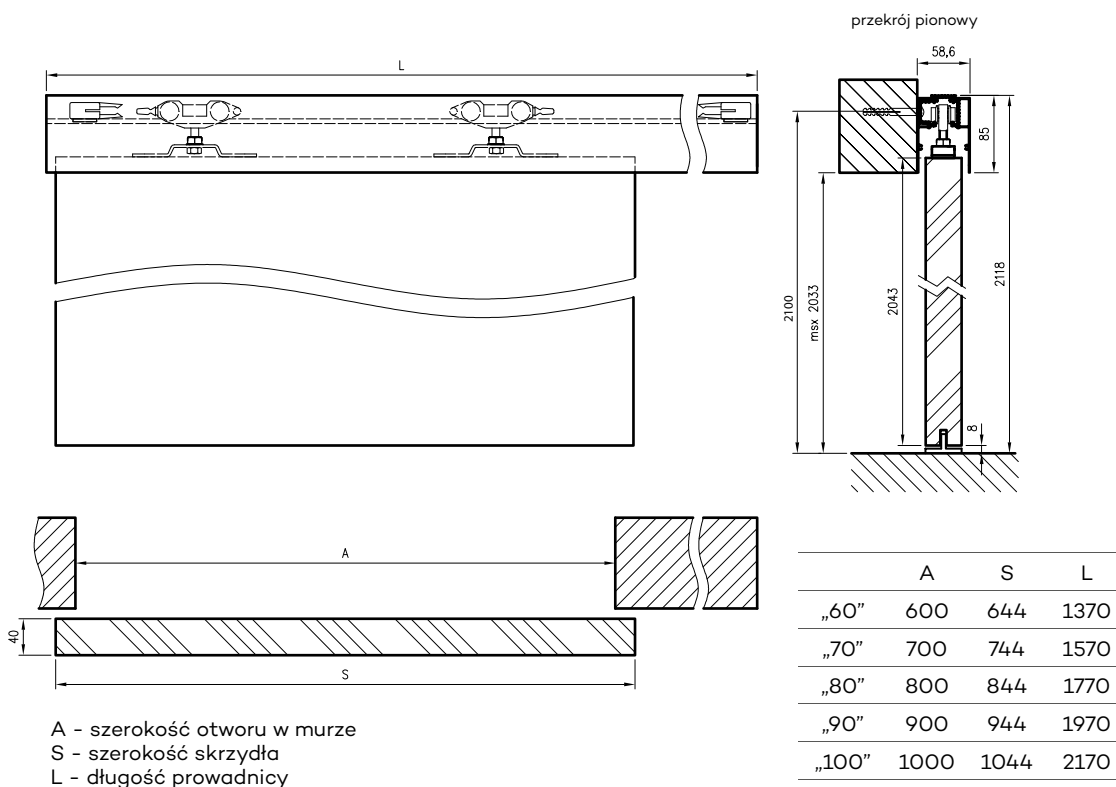

SYSTEM PRZESUWNY SPAZIO CD

NAŚCIENNY

wewnętrzne wewnętrzzlokalowe

OD 906 zł netto

CENA OD 1114,38 zł brutto

SPAZIO CD

System przesuwny naścienny z anodowaną prowadnicą i blendą prostokątną. Przeznaczony do skrzydeł płytowych i ramowych. Jest to rozwiązanie przeznaczone do obrabionego na gotowo ościeża.

W SKŁAD ZESTAWU WCHODZI:

- prowadnica wraz z zaślepkami bocznymi
- wózki jezdne systemu
- uchwyty montażowe skrzydła drzwiowego
- prowadnik dolny
- zestaw montażowy (śruby, wkręty)

Do skompletowania systemu należy dokupić skrzydło przesuwne z naszej szerokiej oferty w wersji z uchwytem. Uchwyt należy dokupić oddzielnie.

Uchwyt muszelkowy str.118

MODEL

CENA

SYSTEM SPAZIO CD

906 zł **1114,38 zł**