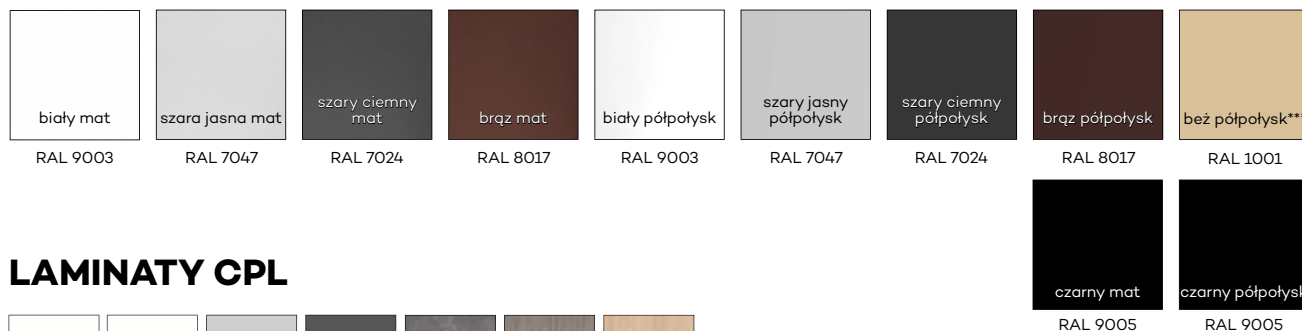

## KOLORYSTYKA

Ościeżnice malowane są proszkowo w dwóch stopniach połysku: mat/drobna struktura lub półpołysk/gładka, dostępne w kolorach:

\*\*\* kolor beż dostępny tylko w półpołysku