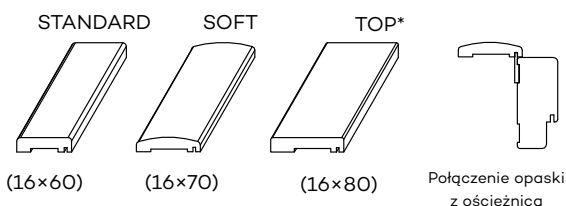

OPASKI MASKUJĄCE

Zastosowanie: do ościeżnicy prostej, prostej SOFT

Zawartość kompletu (na jedną stronę drzwi): opaska pozioma i dwie pionowe, zaczepy plastikowe, kołki oraz spinki zaciskowe. Opaski maskujące pakowane są w karton.

CENY OPASEK

model	Cell, 3D, Finish, CPL gr. 1		CPL gr. 2		malowane	
	netto	brutto	netto	brutto	netto	brutto
STANDARD	67 zł	82,41 zł	74 zł	91,02 zł	140 zł	172,20 zł
SOFT	77 zł	94,71 zł	85 zł	104,55 zł	158 zł	194,34 zł
TOP*	82 zł	100,86 zł	91 zł	111,93 zł	166 zł	204,18 zł
Do drzwi dwuskrzydłowych	+30%					

* opaska maskująca TOP nie jest dostępna w kolorach folii Finish
Laminat CPL gr. 2 dotyczy laminatu dąb halifax naturalny w ustojeniu wzdłużnym.

ĆWIERCWAŁKI

Ćwiercwałek służy do maskowania kąтового połączenia ściany i ościeżnicy. Jednostką handlową jest sztuka.

Ceny ćwiercwałków

model	cena netto	cena brutto
ćwiercwałek	15 zł	18,45 zł
ćwiercwałek SOFT	15 zł	18,45 zł
ćwiercwałek malowany	37 zł	45,51 zł
ćwiercwałek malowany SOFT	37 zł	45,51 zł

Ćwiercwałki wymagają przycięcia przed montażem.