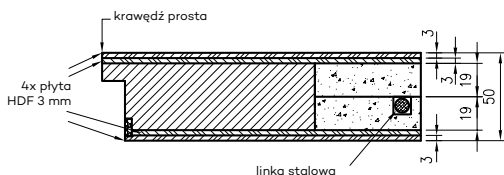

Skrzydło drzwiowe przeciwpożarowe Olimp EI30

Skrzydło drzwiowe przeciwpożarowe Olimp EI60

A. Wkład stabilizujący „plaster miodu”

B. Płyta wiórowo-otworowa

Skrzydło drzwiowe antywłamaniowe-przeciwpożarowe Forca EI30