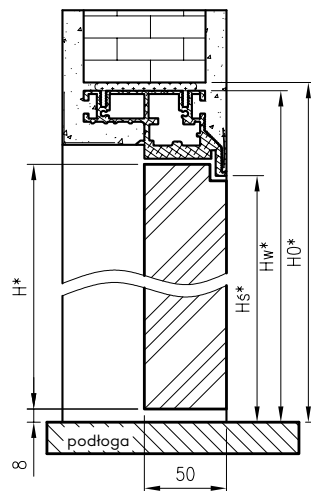

Przekrój pionowy drzwi 50mm z odwróconą przylgą - otwierane do wewnątrz

Wymiary szerokości drzwi Profi