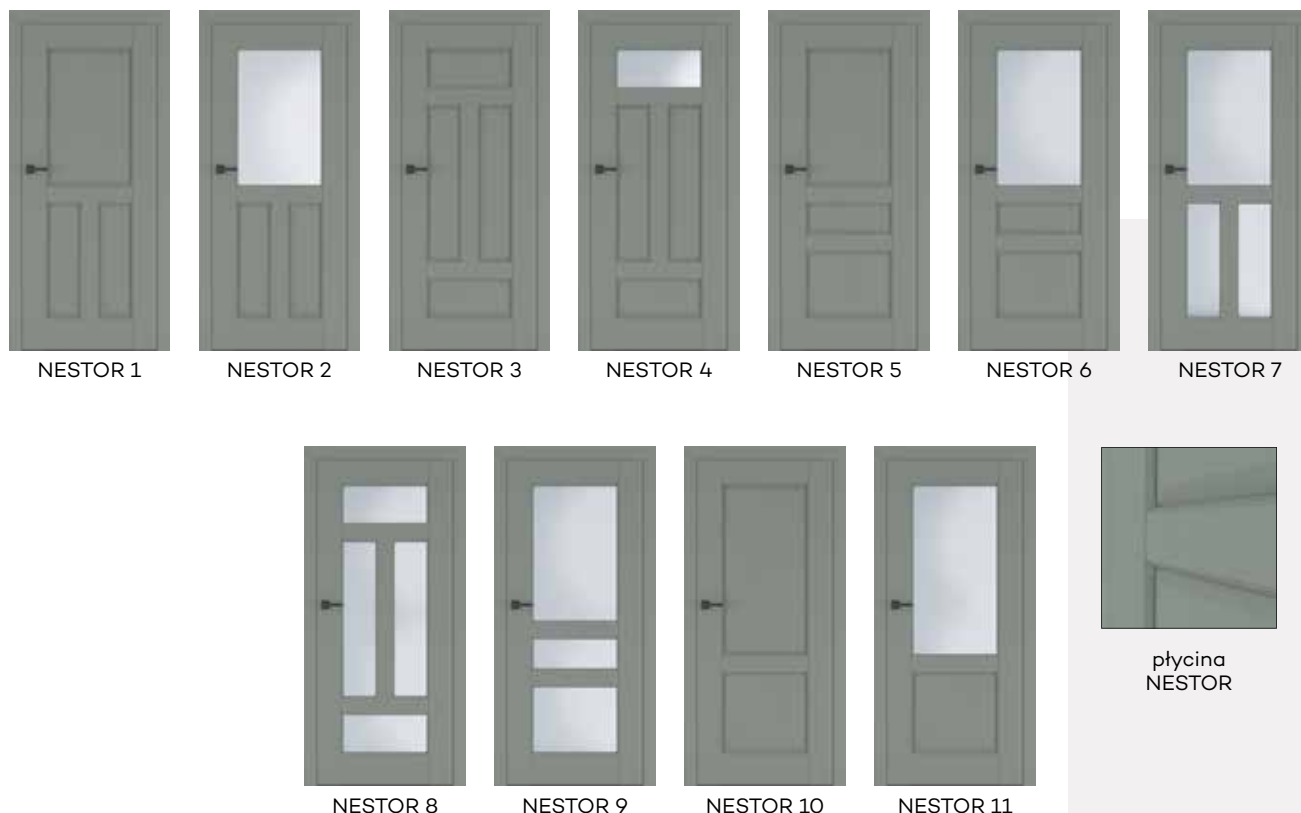

- krawędź bez przyłgi
- gniazda pod 2 zawiasy wpuszczane Estetic 80 (zawiasy stanowią wyposażenie ościeżnicy)
- zamek magnetyczny na klucz zwykły, blokadę łazienkową, wkładkę patentową lub zamek oszczędnościowy

SKRZYDŁO PRZESUWNE

- krawędź bez przyłgi
- gniazdo pod zamek hakowy i/lub uchwyty

SKRZYDŁO Z ODWRÓCONĄ PRZYLGĄ (dopłata 276 zł netto)

1. skrzydło czynne rozwierne jednoskrzydłowe
   - krawędź prosta
   - gniazda pod 2 zawiasy wpuszczane Estetic 1821 (zawiasy stanowią wyposażenie ościeżnicy)
   - zamek magnetyczny na klucz zwykły, blokadę łazienkową, wkładkę patentową lub zamek oszczędnościowy
2. **UWAGA:** Opcja dostępna wyłącznie dla dekorów folii matowych

OPCJE BEZ DOPŁATY

- szyby DECORMAT BRĄZ, DECORMAT GRAFIT i szyba przezroczysta
- otwory pod tuleje wentylacyjne

OPCJE ZA DOPŁATĄ

- tuleje wentylacyjne tworzywowe 1 szt. 6 zł | 7,38 zł
- skrzydła bezprzyłgowe rozwierne 76 zł | 93,48 zł
- skrzydła „90” i „100” 26 zł | 31,98 zł
- podcięcie wentylacyjne 28 zł | 34,44 zł
- skrót rekuperacyjny -15 mm 28 zł | 34,44 zł
- skrzydła z odwróconą przylgą 276 zł | 339,48 zł
- listwa przyrynkowa drzwi dwuskrzydłowych bezprzyłgowych 26 zł | 31,98 zł
- czarne zawiasy do skrzydła przyłgowego 20 zł | 24,60 zł

UWAGA: Trzeci zawias Estetic 80 do drzwi bezprzyłgowych (dopłata doliczana jest do ceny ościeżnicy) 124 zł | 152,52 zł

UWAGA: Do skrzydeł przyłgowych NESTOR należy stosować ościeżnice z 3 zawiasami.

MODELE NESTOR