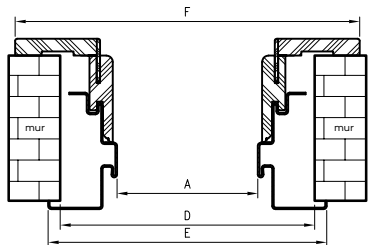

Wymiary OSH OLIMP EI30 dla drzwi jednoskrzydłowych

symbol szer.	A	D	E	F
„80”	802	912	932	994
„90”	902	1012	1032	1094
„90E”	917	1027	1047	1109
„100”	1002	1112	1132	1194
„110”	1102	1212	1232	1294