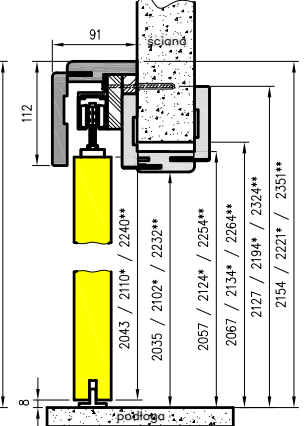

NT - przekrój pionowy na tunelu z kątem 80 mm

Wymiary normy wys.2043,
* dla normy wys. 211X,
** dla normy wys. 224X