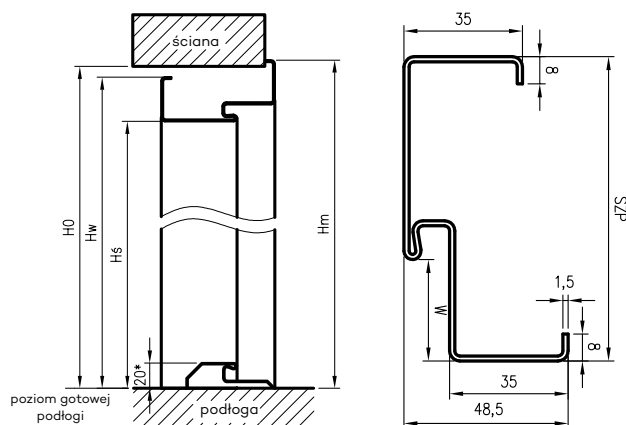

OŚCIEŻNICE STALOWE STAŁE

rodzaj ościeżnicy	HO	Hś	Hw	Hm	W	SZP
OSSB STAND	2084	2040,5	2075,5	2089	48	106
OSS STAND	2071	2027,5*	2062,5	2076	30	90
OSS ENTER						
OSS SOLID						
OSS SOLID RC2						
OSS SZKLANE	2077	2033,5	2068,5	2082	30	90
OSS ATHOS	2073	2029,5*	2064,5	2078	38	117
OSS FORCA						
OSS OLIMP EI30						

H0 - wysokość otworu montażowego
Hś - wysokość w świetle przejścia w ościeżnicy
* - przy zastosowaniu progu stalowego - faktyczna wysokość w świetle przejścia zmniejszy się o 20mm od podanej