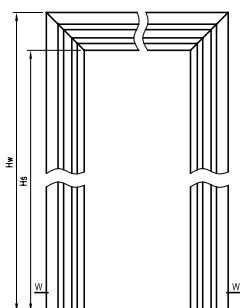

PANELE POSZERZAJĄCE

ZASTOSOWANIE

Panel poszerzający to składowa ozdobnej zabudowy przejścia w murze lub powiększenie możliwości instalowania ościeżnic przy grubych ścianach powyżej 320 mm. Panel jest poszerzeniem środkowych części ościeżnic regulowanych i tuneli regulowanych. Znajduje zastosowanie przy użyciu kątowników regulowanych, z wcześniej zamówionych ościeżnic lub tuneli z kątem łączenia 45°.

Kąt łączenia 90° przy panelach OR występuje w kolorze biała mat, jasna szara mat, kaszmir mat, warm grey mat, ciemna oliwka mat, ciemny niebieski mat, dąb szatłwia, czarna mat 2, biały lakier akrylowy UV, sosna biała, dąb vintage, dąb piaskowy, dąb polski 3D

Kąt łączenia 90° przy panelach ORB występuje w kolorze biała mat, jasna szara mat, kaszmir mat, warm grey mat, ciemna oliwka mat, ciemny niebieski mat, dąb szatłwia, czarna mat 2, biały lakier akrylowy UV, sosna biała, dąb piaskowy, dąb vintage, dąb polski 3D, laminaty akrylowe (połysk standard, połysk metalik, mat standard, xtreme matt)

Panele poszerzające o zmiennych wysokościach występują w grupie oklein Cell, CPL oraz laminatach: połysk metalik, mat standard, połysk standard, xtreme matt.

ZAWARTOŚĆ KOMPLETU

- dwie belki pionowe
- belka pozioma
- trzy pióra łączące
- akcesoria do łączenia belek

* w ORS max 280
w ORO max 270
w TUN max 287

warianty szerokości przekroju panela

X	062	082	107	127	147	167	187	207	227	247	267	287

Wymiary paneli poszerzających OR - ościeżnice regulowane do drzwi przylgowych

warianty wysokości					do drzwi jednoskrzydłowych								do drzwi dwuskrzydłowych									
	PL	198X	211X	224X	„60”	„70”	„80”	„90”	„100”	„110”	„100d”	„110d”	„120”	„130”	„140”	„150”	„160”	„170”	„180”	„190”	„200”	
Hś	2029	1969	2096	2226	A	602	702	802	902	1002	1102	1035	1135	1235	1335	1435	1535	1635	1735	1835	1935	2035
Hw	2051	1991	2118	2248	C	646	746	846	946	1046	1146	1079	1179	1279	1379	1479	1579	1679	1779	1879	1979	2079

Wymiary paneli poszerzających ORB_45° - ościeżnice regulowane do drzwi bezprzylgowych 45°

warianty wysokości					do drzwi jednoskrzydłowych					do drzwi dwuskrzydłowych							
	PL	198X	211X	224X	„60”	„70”	„80”	„90”	„100”	„120”	„130”	„140”	„150”	„160”	„170”	„180”	
Hś	2042	1982	2109	2239	A	627	727	827	927	1027	1274	1374	1474	1574	1674	1774	1874
Hw	2064	2004	2131	2261	C	671	771	871	971	1071	1318	1418	1518	1618	1718	1818	1918

Wymiary paneli poszerzających TUN - tunele regulowane

		do drzwi jednoskrzydłowych					do drzwi dwuskrzydłowych									
	PL	„60”	„70”	„80”	„90”	„100”	„120”	„130”	„140”	„150”	„160”	„170”	„180”	„190”	„200”	
Hś	2035	A	602	702	802	902	1002	1200	1300	1400	1500	1600	1700	1800	1900	2000
Hw	2057	C	646	746	846	946	1046	1244	1344	1444	1544	1644	1744	1844	1944	2044

Wymiary paneli poszerzających ORC - ościeżnice regulowane do drzwi szklanych

	PL	„60”	„70”	„80”	„90”	
Hś	2035	A	600	700	800	900
Hw	2057	C	644	744	844	944

Wymiary paneli poszerzających ORS - ościeżnice regulowane do drzwi składanych

	PL	„80”	„90”	„100”	
Hś	2029	A	806	906	1006
Hw	2051	C	850	950	1050

Wymiary paneli poszerzających ORO - ościeżnice regulowane do drzwi z odwróconą przylgą

	PL	„60”	„70”	„80”	„90”	„100”	
Hś	2066	A	650	750	850	950	1050
Hw	2088	C	694	794	894	994	1094