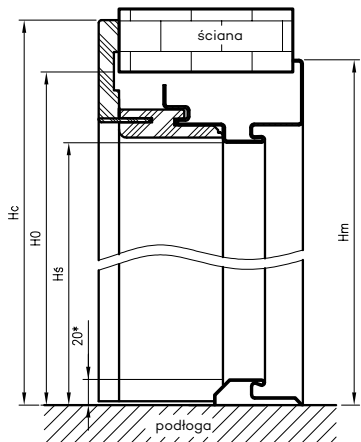

Wymiary OSH OLIMP EI30 dla drzwi jednoskrzydłowych

OŚCIEŻNICE STALOWE HYBRYDOWE

PRZYLGOWE

OŚCIEŻNICE STALOWE HYBRYDOWE PRZYLGOWE - WYMIARY

Wymiary OSH STAND dla drzwi dwuskrzydłowych

symbol szer.	A	D	E	F
„100d”	1034	1144	1164	1226
„110d”	1134	1244	1264	1326
„120”	1234	1344	1364	1426
„130”	1334	1444	1464	1526
„140”	1434	1544	1564	1626
„150”	1534	1644	1664	1726
„160”	1634	1744	1764	1826
„170”	1734	1844	1864	1926
„180”	1834	1944	1964	2026
„190”	1934	2044	2064	2126
„200”	2034	2144	2164	2226

Wymiary szerokości OSH

symbol szer.	A	D	E	F	OSH STAND	OSH SZKLANE	OSH ENTER	OSH SOLID	OSH SOLID RC2	OSH ATHOS	OSH FORCA
„60”	600	710	730	792	•	•					
„70”	700	810	830	892	•	•	•				
„80”	800	910	930	992	•	•	•	•	•	•	•
„90”	900	1010	1030	1092	•	•	•	•	•	•	•
„90E” ****	904	1014	1034	1096			•	•	•		
„90E” ****	915	1025	1045	1107						•	•
„100”	1000	1110	1130	1192	•		•	•	•	•	•
„110”	1100	1210	1230	1292	•	•				•	•

**** - wymiar inwestycyjny „90E” odmienny dla drzwi technicznych i pozostłych

D - szerokość otworu montażowego

Dla określonej grubości ściany należy wybrać właściwy wariant panela regulowanego z kątownikiem maskującym (Cmin)