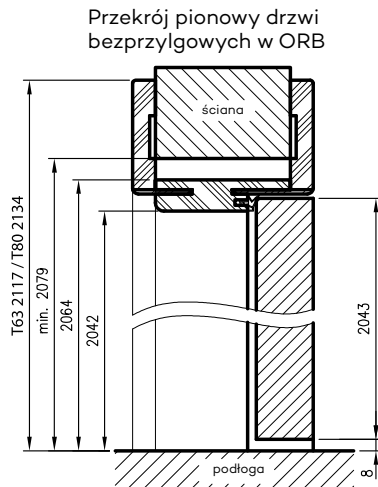

wymagana wysokość otworu w murze 2079 mm