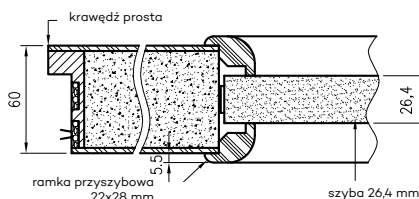

Skrzydło drzwiowe przeciwpożarowe Olimp EI60