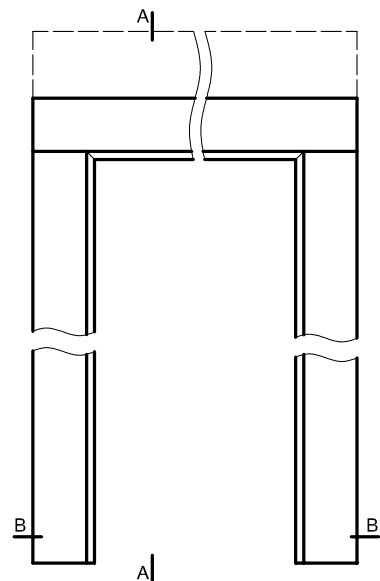

D - wymagana szerokość otworu w murze

* Uwaga - ościeżnica 075-095 ma płytowy wpust pod kątownik ruchomy, dla grubości muru 75-89 mm konieczne będzie samodzielne skrócenie kątownika ruchomego.

** - trzeci zawias, opcja za dopłatą

do drzwi jednoskrzydłowych

	A	C	D	E
60	627	671	700	811
70	727	771	800	911
80	827	871	900	1011
90	927	971	1000	1111
100	1027	1071	1100	1211