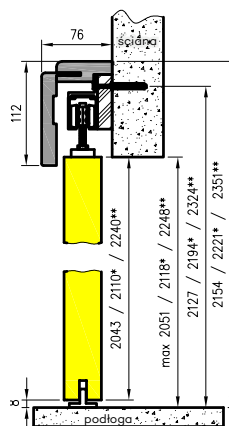

NS - przekrój pionowy