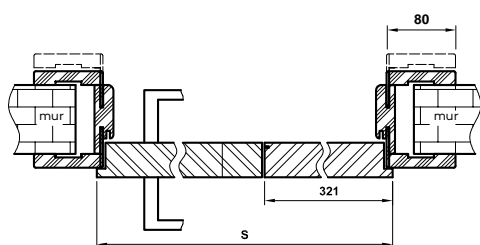

FOLDE DRZWI SKŁADANE FOLDE

wewnętrzne wewnątrzlokalowe

System drzwi składanych charakteryzuje się tym, że podczas otwierania drzwi, skrzydła składają się do pozycji równoległej względem siebie. System drzwi składanych obejmuje:

- skrzydło składające się z dwóch części połączonych ze sobą za pomocą 3 zawiasów wpuszczanych (ceny skrzydeł w tabeli na poprzedniej stronie)
- ościeżnicy regulowane do drzwi składanych (ceny w tabeli na dole strony)

W STANDARDZIE

- rama z drewna iglastego
- wypełnienie „plaster miodu”
- krawędź prosta
- zamek zasuwkowy na klucz zwykły, blokadę łazienkową, wkładkę patentową lub zamek oszczędnościowy
- 3 zawiasy wpuszczane ISTAR między częściami skrzydła

OPCJE ZA DOPLATĄ

- wypełnienie płyta wiórowa otworowa 115 zł | 141,45 zł
- skrzydła „90” i „100” 26 zł | 31,98 zł

UWAGA: Brak możliwości skracania drzwi.

Przekrój poprzeczny drzwi składanych w pozycji zamkniętej (drzwi prawe, drzwi lewe to lustrzane odbicie)