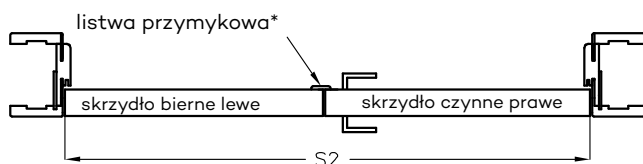

SKRZYDŁA BEZPRZYLGOWE PODWÓJNE

Oferujemy skrzydła podwójne: prawe - wówczas prawe skrzydło jest czynnym a lewe biernym oraz skrzydła podwójne lewe - wówczas lewe skrzydło jest czynnym a prawe biernym.

Skrzydło czynne posiada zamek w standardzie, natomiast skrzydło bierne blachę zaczepową i „kantrygiel”.