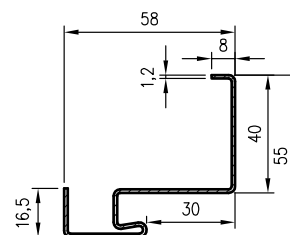

wymiary dla drzwi jednoskrzydłowych

symbol szer.	A	C	D	E
"60"	600	633	690	710
"70"	700	733	790	810
"80"	800	833	890	910
"90"	900	933	990	1010
"90E"	904	937	994	1014
"100"	1000	1033	1090	1110

CENY

symbol szer.	netto	brutto
"60" - "100"	433,00 zł	532,59 zł

Uwaga: Dopłata za wzmocnienie pod samozamykacz 34 zł | 41,82 zł

KOLORYSTYKA

Ościeżnice malowane są proszkowo w dwóch stopniach połysku: mat/drobna struktura lub półpołysk/gładka, dostępne w kolorach: