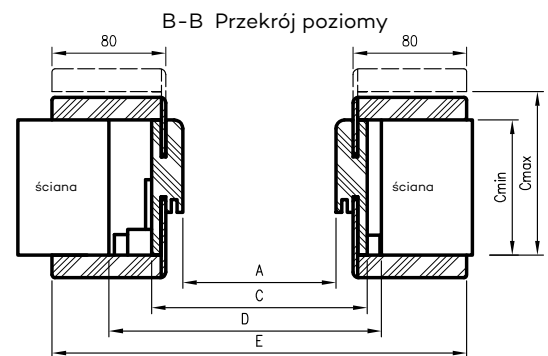

D - wymagana szerokość otworu w murze

* Uwaga - ościeżnica 075-095 ma płytowy wpust pod kątownik ruchomy, dla grubości muru 75-89 mm konieczne będzie samodzielne skrócenie kątownika ruchomego.

** - trzeci zawias, opcja za dopłatą

do drzwi jednoskrzydłowych

	A	C	D	E
60	627	671	700	811
70	727	771	800	911
80	827	871	900	1011
90	927	971	1000	1111
100	1027	1071	1100	1211