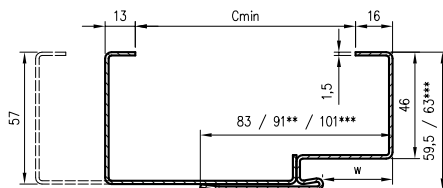

Profil ościeżnicy OSR z kątownikiem domykającym T57

** 91 dla OSR ATHOS, OSR FORCA, OSR FORCA B i OSR OLIMP EI 30

*** dotyczy OSR Olimp EI 60

Wymiary szerokości OSR

symbol szer.	A	D	E	OSR STAND	OSR SZKLANE	OSR ENTER	OSR SOLID	OSR SOLID RC2	OSR ATHOS	OSR FORCA
„60”	600	690	719	•	•					
„70”	700	790	819	•	•	•				
„80”	800	890	919	•	•	•	•			
„90”	900	990	1019	•	•	•	•	•	•	•
„90E” ****	904	994	1023	•	•	•	•			
„90E” ****	915	1005	1034						•	•
„100”	1000	1090	1119	•		•	•	•	•	•
„110”	1100	1190	1219	•		•			•	•

**** - wymiar inwestycyjny „90E” odmienny dla drzwi technicznych i pozostałych

OSR OLIMP EI30 dla drzwi jednoskrzydłowych

symbol szer.	A	D	E	F
„80”	802	892	921	921
„90”	902	992	1021	1021
„90E”	917	1007	1036	1036
„100”	1002	1092	1121	1121
„110”	1102	1192	1221	1221

OSR OLIMP EI60 dla drzwi jednoskrzydłowych

symbol szer.	A	D	E	F
„80”	797	894	923	916
„90”	897	994	1023	1016
„90E”	926	1023	1052	1045
„100”	997	1094	1123	1116
„110”	1097	1194	1223	1216

Wymiary OSR STAND dla drzwi dwuskrzydłowych

symbol szer.	A	D	E	F
„100d”	1034	1124	1153	1153
„110d”	1134	1224	1253	1253
„120”	1234	1324	1353	1353
„130”	1334	1424	1453	1453
„140”	1434	1524	1553	1553
„150”	1534	1624	1653	1653
„160”	1634	1724	1753	1753
„170”	1734	1824	1853	1853
„180”	1834	1924	1953	1953
„190”	1934	2024	2053	2053
„200”	2034	2124	2153	2153

rodzaj ościeżnicy	HO	Hś	Hw	Hm	W
OSR STAND	2073	2027,5*	2088	2087	30
OSR ENTER					
OSR SOLID					
OSR SOLID RC2					
OSR SZKLANE	2079	2033,5	2094	2093	30
OSR ATHOS	2073	2027,5*	2088	2087	38
OSR FORCA					
OSR OLIMP EI30	2073	2027,5	2088	2087	48
OSR OLIMP EI60	2072	2023	2083,5	2086	

HO - wysokość otworu montażowego

Hś - wysokość w świetle przejścia w ościeżnicy

* - przy zastosowaniu pręgu stalowego - faktyczna wysokość w świetle przejścia zmniejszy się o 20mm od podanej

Wzmocnienie pod samozamykacz - dopłata

rodzaj ościeżnicy	netto	brutto
OSR STAND	34 zł	41,82 zł
OSR ENTER		
OSR SOLID		
OSR SOLID RC2	w standardzie / brak dopłaty	
OSR ATHOS		
OSR OLIMP EI 30		
OSR FORCA		
OSR OLIMP EI 60