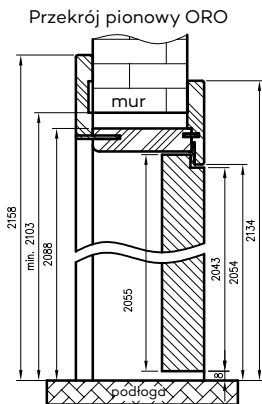

## ZAWARTOŚĆ KOMPLETU

Belka główna (element poziomy i dwa pionowe), kątownik T80 (poziomy i dwa pionowe), uszczelka drzwiowa, zestaw dwóch zawiasów Estetic 1821, zaczep zamka magnetycznego, komplet elementów przeznaczonych do zmontowania ościeżnicy wg dotychczasowej instrukcji. Ościeżnice pakowane są w opakowania kartonowe.