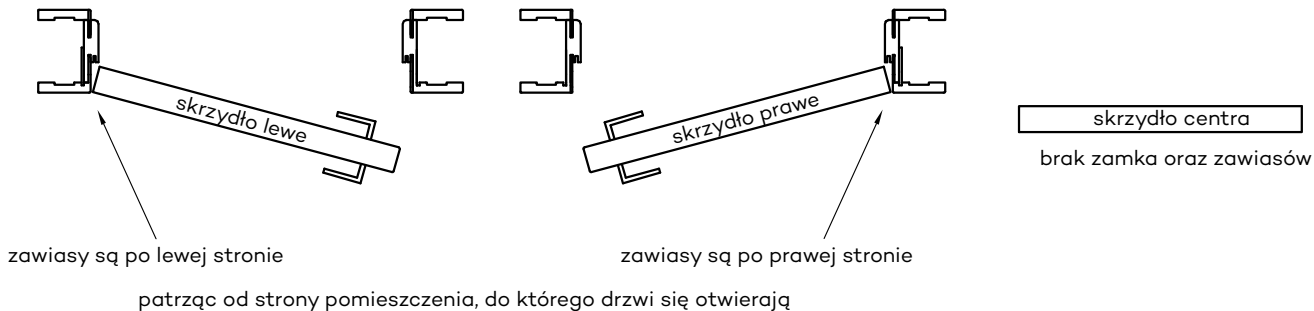

INFORMACJE TECHNICZNE

SKRZYDŁA BEZPRZYLGOWE POJEDYNCZE

Oferujemy skrzydła: prawe, lewe oraz centra