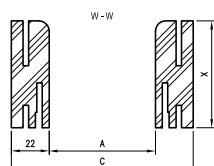

PANELE POSZERZAJĄCE

ZASTOSOWANIE

Panel poszerzający to składowa ozdobnej zabudowy przejścia w murze lub powiększenie możliwości instalowania ościeżnic przy grubych ścianach powyżej 320 mm. Panel jest poszerzeniem środkowych części ościeżnic regulowanych i tuneli regulowanych. Znajduje zastosowanie przy użyciu kątowników regulowanych, z wcześniej zamówionych ościeżnic lub tuneli z kątem łączenia 45°.

Kąt łączenia 90° przy panelach OR występuje w kolorze biała mat, jasna szara mat, kaszmir mat, warm grey mat, ciemna oliwka mat, ciemny niebieski mat, dąb szatłwia, czarna mat 2, biały lakier akrylowy UV, sosna biała, dąb vintage, dąb piaskowy, dąb polski 3D

Kąt łączenia 90° przy panelach ORB występuje w kolorze biała mat, jasna szara mat, kaszmir mat, warm grey mat, ciemna oliwka mat, ciemny niebieski mat, dąb szatłwia, czarna mat 2, biały lakier akrylowy UV, sosna biała, dąb piaskowy, dąb vintage, dąb polski 3D, laminaty akrylowe (połysk standard, połysk metalik, mat standard, xtreme matt)

Panele poszerzające o zmiennych wysokościach występują w grupie oklein Cell, CPL oraz laminatach: połysk metalik, mat standard, połysk standard, xtreme matt.

ZAWARTOŚĆ KOMPLETU

- dwie belki pionowe
- belka pozioma
- trzy pióra łączące
- akcesoria do łączenia belek

* w ORS max 280
w ORO max 270
w TUN max 287

warianty szerokości przekroju panela

X	062	082	107	127	147	167	187	207	227	247	267	287

Wymiary paneli poszerzających OR - ościeżnice regulowane do drzwi przylgowych

warianty wysokości					do drzwi jednoskrzydłowych								do drzwi dwuskrzydłowych									
	PL	198X	211X	224X	„60”	„70”	„80”	„90”	„100”	„110”	„100d”	„110d”	„120”	„130”	„140”	„150”	„160”	„170”	„180”	„190”	„200”	
Hś	2029	1969	2096	2226	A	602	702	802	902	1002	1102	1035	1135	1235	1335	1435	1535	1635	1735	1835	1935	2035
Hw	2051	1991	2118	2248	C	646	746	846	946	1046	1146	1079	1179	1279	1379	1479	1579	1679	1779	1879	1979	2079

Wymiary paneli poszerzających ORB_45° - ościeżnice regulowane do drzwi bezprzylgowych 45°

warianty wysokości					do drzwi jednoskrzydłowych					do drzwi dwuskrzydłowych							
	PL	198X	211X	224X	„60”	„70”	„80”	„90”	„100”	„120”	„130”	„140”	„150”	„160”	„170”	„180”	
Hś	2042	1982	2109	2239	A	627	727	827	927	1027	1274	1374	1474	1574	1674	1774	1874
Hw	2064	2004	2131	2261	C	671	771	871	971	1071	1318	1418	1518	1618	1718	1818	1918

Wymiary paneli poszerzających TUN - tunele regulowane

		do drzwi jednoskrzydłowych					do drzwi dwuskrzydłowych									
	PL	„60”	„70”	„80”	„90”	„100”	„120”	„130”	„140”	„150”	„160”	„170”	„180”	„190”	„200”	
Hś	2035	A	602	702	802	902	1002	1200	1300	1400	1500	1600	1700	1800	1900	2000
Hw	2057	C	646	746	846	946	1046	1244	1344	1444	1544	1644	1744	1844	1944	2044

Wymiary paneli poszerzających ORC - ościeżnice regulowane do drzwi szklanych

	PL	„60”	„70”	„80”	„90”	
Hś	2035	A	600	700	800	900
Hw	2057	C	644	744	844	944

Wymiary paneli poszerzających ORS - ościeżnice regulowane do drzwi składanych

	PL	„80”	„90”	„100”	
Hś	2029	A	806	906	1006
Hw	2051	C	850	950	1050

Wymiary paneli poszerzających ORO - ościeżnice regulowane do drzwi z odwróconą przylgą

	PL	„60”	„70”	„80”	„90”	„100”	
Hś	2066	A	650	750	850	950	1050
Hw	2088	C	694	794	894	994	1094