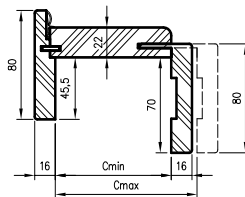

Profil ościeżnicy