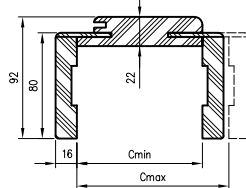

Przekrój OR z kątem T80

H	Hs	Hw	H0	Hc**	Hc*
1983	1969	1991	2006	2061	2044
2110	2096	2118	2133	2188	2171
2240	2226	2248	2263	2318	2301

Hc* - wysokość skrzydła z kątownikiem T63
Hc** - wysokość skrzydła z kątownikiem T80

	A	C	D	E**	E*
60	602	646	680	786	752
70	702	746	780	886	852
80	802	846	880	986	952
90	902	946	980	1086	1052
100	1002	1046	1080	1186	1152

do drzwi dwuskrzydłowych

	A	C	D	E**	E*
120	1235	1279	1315	1419	1385
130	1335	1379	1415	1519	1485
140	1435	1479	1515	1619	1585
150	1535	1579	1615	1719	1685
160	1635	1679	1715	1819	1785
170	1735	1779	1815	1919	1885
180	1835	1879	1915	2019	1985
190	1935	1979	2015	2119	2085
200	2035	2079	2115	2219	2185

Dopłata za wzmocnienie pod samozamykacz dotyczy ościeżnic z kątem łączenia 45°
Cena ościeżnicy do drzwi dwuskrzydłowych: +30%.
Dekor czarny ST dostępny jedynie z kątownikiem T80

41 zł | 50,43 zł

CENY OŚCIEŻNIC REGULOWANYCH O ZMIENNYCH WYSOKOŚCIACH

Grubość muru		P CEL				grupa 1 P CEL			
		wysokość skrzydła 1983 i 2043		wysokość skrzydła 2110 i 2240		wysokość skrzydła 1983 i 2043		wysokość skrzydła 2110 i 2240	
Cmin	Cmax	netto	brutto	netto	brutto	netto	brutto	netto	brutto
75	95	421 zł	517,83 zł	502 zł	617,46 zł	425 zł	522,75 zł	507 zł	623,61 zł
95	115	435 zł	535,05 zł	520 zł	639,60 zł	446 zł	548,58 zł	531 zł	653,13 zł
120	140	451 zł	554,73 zł	542 zł	666,66 zł	461 zł	567,03 zł	549 zł	675,27 zł
140	160	471 zł	579,33 zł	564 zł	693,72 zł	482 zł	592,86 zł	570 zł	701,10 zł
160	180	484 zł	595,32 zł	580 zł	713,40 zł	492 zł	605,16 zł	589 zł	724,47 zł
180	200	502 zł	617,46 zł	604 zł	742,92 zł	513 zł	630,99 zł	609 zł	749,07 zł
200	220	517 zł	635,91 zł	623 zł	766,29 zł	531 zł	653,13 zł	631 zł	776,13 zł
220	240	537 zł	660,51 zł	642 zł	789,66 zł	547 zł	672,81 zł	650 zł	799,50 zł
240	260	550 zł	676,50 zł	661 zł	813,03 zł	562 zł	691,26 zł	671 zł	825,33 zł
260	280	567 zł	697,41 zł	680 zł	836,40 zł	577 zł	709,71 zł	689 zł	847,47 zł
280	300	583 zł	717,09 zł	701 zł	862,23 zł	598 zł	735,54 zł	711 zł	874,53 zł
300	320	600 zł	738,00 zł	719 zł	884,37 zł	610 zł	750,30 zł	728 zł	895,44 zł