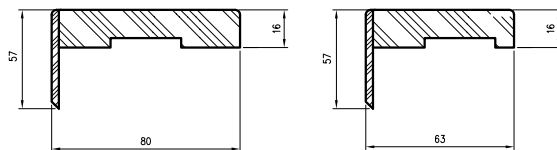

ELEMENTY MASKUJĄCE OŚCIEŻNIC

KĄTOWNIK KT2

Kątownik KT2 80 mm i 63 mm zwiększa zakres regulacji standardowej ościeżnicy OR o +15 mm. Kątownik należy zamawiać dodatkowo jako osobne akcesorium. Cena kątownika dostępna u Dystrybutora.