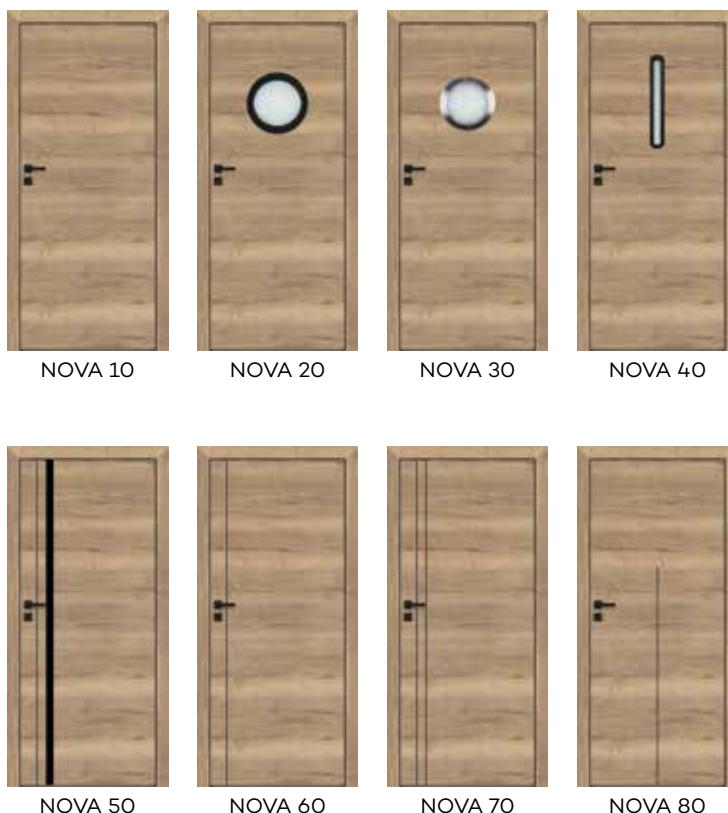

SKRZYDŁO PRZESUWNE

- krawędź bez przylgi
- gniazdo pod zamek hakowy i/lub uchwyty

OŚCIEŻNICE

- do skrzydeł z kolekcji NOVA polecamy ościeżnice w folii DRE-CELL czarna mat 2 oraz w laminacie CPL dąb halifax naturalny do skrzydeł wykonanych w laminacie dąb halifax naturalny, w układzie wzdłużnym w drugiej grupie cenowej CPL

OPCJE ZA DOPLĄTĄ

- pakiet Silent 37dB (uszczelka opadająca + wypełnienie akustyczne) NOVA 10,50-80 gr.1 laminaty Egger 484 zł | 595,32 zł
- wypełnienie płyta wiórowa otworowa 115 zł | 141,45 zł
- skrzydła bezprzylgowe rozwiernie 76 zł | 93,48 zł
- skrzydła „100” 137 zł | 168,51 zł
- podcięcie wentylacyjne 28 zł | 34,44 zł
- skrót rekuperacyjny -15 mm 28 zł | 34,44 zł
- kratka wentylacyjna tworzywowa 27 zł | 33,21 zł
- kratka wentylacyjna aluminiowa 112 zł | 137,76 zł
- czarne zawiasy do skrzydła przylgowego 20 zł | 24,60 zł
- Istnieje możliwość zakupu samego bulaja metalowego w kolorze czarnym lub stali nierdzewnej w cenie 500 zł | 615,00 zł

UWAGA: Trzeci zawias Estetic 80 do drzwi bezprzylgowych (dopłata doliczana jest do ceny ościeżnicy) 124 zł | 152,52 zł

UWAGA: Pakiet Silent dotyczy skrzydeł przylgowych i bezprzylgowych jednoskrzydłowych.

BULAJ metalowy Nova 30 - w kolorze stali lub czarny. Dostępna wyłącznie szyba matowa lub przezroczysta.

MODELE NOVA

Szerokość skrzydeł: jednoskrzydłowe „60”÷„100”

Informacje techniczne: ościeżnice: str. 144-167, akcesoria: str. 168-174 i 181, skrzydła drzwiowe: str. 182-195.