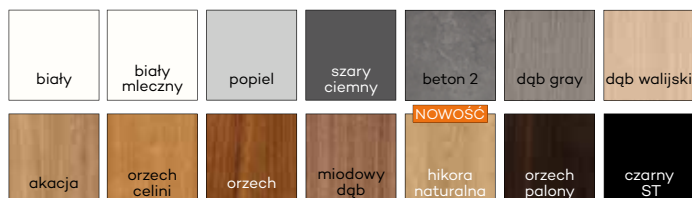

LAMINATY CPL