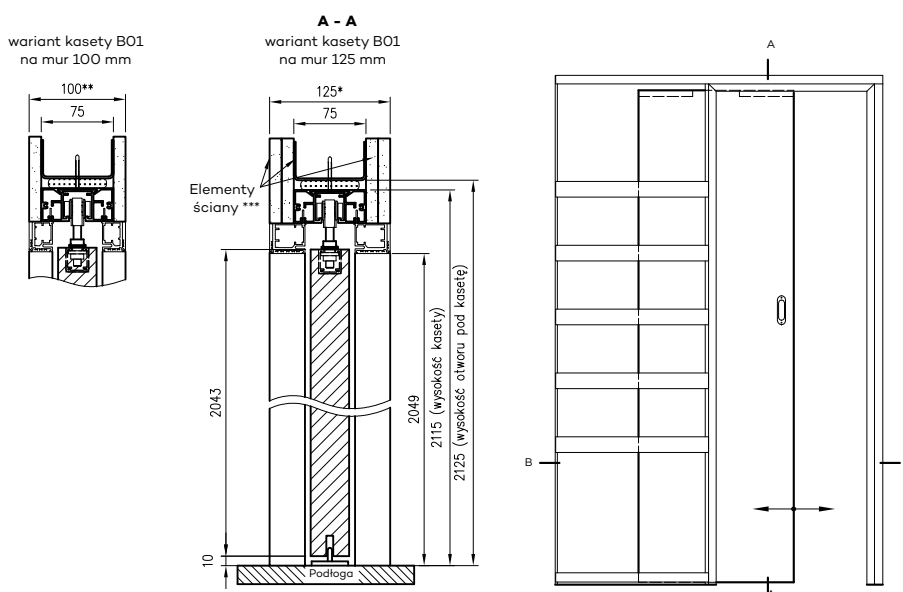

KASETA BEZOŚCIEŻNICOWA B01

SKRZYDŁA DRZWIOWE PRZESUWNE
wewnętrzne wewnątrzlokalowe

KASETA BEZOŚCIEŻNICOWA B01

Kaseta bezościeżnicowa z możliwością montażu i demontażu skrzydła drzwiowego po montażu i obróbce kasety. Montaż systemu zakłada osadzenie kasety w konstrukcji profili służących do budowy ściany G-K (lub innej konstrukcji) o grubości:

- 100 mm dla kasety bezościeżnicowej B01 100 mm
- 125 mm dla kasety bezościeżnicowej B01 125 mm

Następnie zabudowanie szerokich płaszczyzn płytami G-K o grubości 12,5 mm (płyty G-K należy dokupić) i wykończenie tych płaszczyzn.

OD 2513 zł netto

CENA OD 3090,99 zł brutto

WYKAZ KOLEKCJI I MODELI DRZWI DOSTĘPNYCH W SYSTEMIE KASETOWYM BEZOŚCIEŻNICOWYM B01:

ESTRA; VERANO; ENA; TRIESTA; SOLTE; REVA; FOSCA; NESTOR; AURI; ELSA; PREMIUM; PIANO; SCALA; VERSO; BERGE; EVEN; NOVA 10; RIVIA 10, RIVIA 60-130; GALERIA ALU 10, 20, 30, 50, 60; FINEA 10, 40; STANDARD 10, UNI 10; FARGO 10-60; BINITO 10-90. Skrzydła posiadają dodatkowe frezowania na górnej krawędzi. Do kaset bezościeżnicowych B01 nie można stosować skrzydeł z zamkami oraz skrzydeł płytowych z przeszkleniami i płycinami.

Szerokość	S	A	C	D	G
60	644	626	1360	1380	659
70	744	726	1560	1580	759
80	844	826	1760	1780	859
90	944	926	1960	1980	959
100	1044	1026	2160	2180	1059

S - szerokość skrzydła drzwiowego
A - szerokość w świetle przejścia
C - całkowita szerokość kasety
D - szerokość otworu pod kasetę
G - głębokość gotowej kasety

* wariant Kasety B01 na mur 125 mm
** wariant Kasety B01 na mur 100 mm
*** elementy ściany nie są składnikami produktu

MODEL

KASETA BEZOŚCIEŻNICOWA B01 100 / 125

CENA KASETY

2513 zł **3090,99 zł**

CENA NETTO | CENA BRUTTO