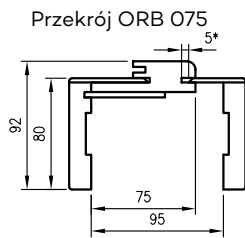

OŚCIEŻNICE REGULOWANE

BEZPRZYLGOWE Z KĄTOWNIKIEM T80 LUB T63

Przekrój poziomy ORB