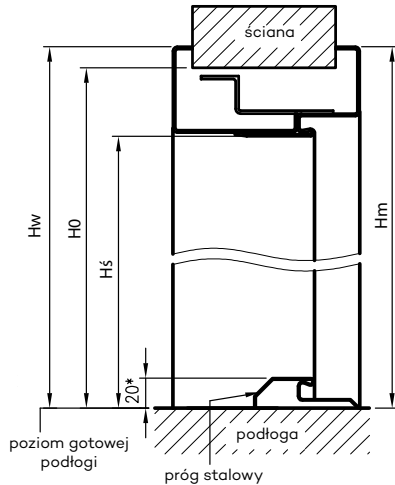

OŚCIEŻNICE STALOWE REGULOWANE

PRZYLGOWE

OŚCIEŻNICE STALOWE REGULOWANE PRZYLGOWE - WYMIARY

* - przy zastosowaniu pręgu stalowego - faktyczna wysokość w świetle przejścia zmniejszy się o 20mm od podanej

D - szerokość otworu w murze