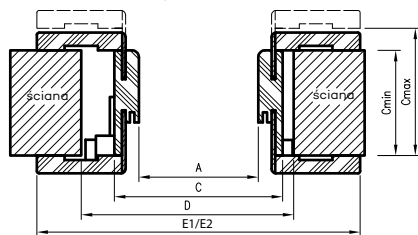

wymagana wysokość otworu w murze 2079 mm