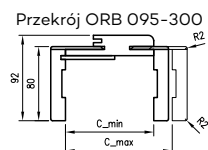

do drzwi jednoskrzydłowych

	A	C	D	E2	E1
60	627	671	700	811	777
70	727	771	800	911	877
80	827	871	900	1011	977
90	927	971	1000	1111	1077
100	1027	1071	1100	1211	1177

do drzwi dwuskrzydłowych

	A	C	D	E2	E1
120	1274	1318	1350	1458	1424
130	1374	1418	1450	1558	1524
140	1474	1518	1550	1658	1624
150	1574	1618	1650	1758	1724
160	1674	1718	1750	1858	1824
170	1774	1818	1850	1958	1924
180	1874	1918	1950	2058	2024

H	Hs	Hw	H0	Hc**	Hc*
1983	1982	2004	2019	2074	2057
2110	2109	2131	2146	2201	2184
2240	2239	2261	2276	2331	2314

H0 - wymagana wysokość otworu w murze

* **UWAGA:** ościeżnica 075-095 ma odmienny przekrój, dla grubości muru 75-89 mm konieczne będzie samodzielne skrócenie pióra kątownika ruchomego.

Dekor czarny ST oraz laminaty: połysk standard, połysk metalik, mat standard, xtreme matt dostępne jedynie z kątownikiem T80.

Ceny dla wysokości skrzydeł 1983 i 2043 na str. 148-149

Ceny zawierają 2 zawiasy z płytkami mocującymi.

- Cena ościeżnicy do drzwi dwuskrzydłowych: +50% (w przypadku użycia 3 zawiasów dopłata dodatkowa) 249 zł | 306,27 zł
- Dopłata za trzeci zawias Estetic 80 124 zł | 152,52 zł
- Dopłata za wzmocnienie pod samozamykacz dotyczy ościeżnic z kątem łączenia 45° 41 zł | 50,43 zł
- Dopłata za łączenie pod kątem 90° (połysk standard, połysk metalik, mat standard, xtreme matt) 111 zł | 136,53 zł

CENY OŚCIEŻNIC REGULOWANYCH BEZPRZYLGOWYCH O ZMIENNYCH WYSOKOŚCIACH

Grubość muru		P		GRUPA 1		połysk standard		połysk metalik, mat standard		xtreme matt	
		netto	brutto	netto	brutto	netto	brutto	netto	brutto	cena netto	brutto
Cmin	Cmax	wysokość skrzydła 2110 i 2240		wysokość skrzydła 2110 i 2240		wysokość skrzydła 2240		wysokość skrzydła 2240		wysokość skrzydła 2240	
75	95	885 zł	1088,55 zł	900 zł	1107,00 zł	1401 zł	1723,23 zł	1558 zł	1916,34 zł	1841 zł	2264,43 zł
95	115	901 zł	1108,23 zł	922 zł	1134,06 zł	1427 zł	1755,21 zł	1584 zł	1948,32 zł	1876 zł	2307,48 zł
120	140	918 zł	1129,14 zł	937 zł	1152,51 zł	1451 zł	1784,73 zł	1611 zł	1981,53 zł	1912 zł	2351,76 zł
140	160	935 zł	1150,05 zł	958 zł	1178,34 zł	1478 zł	1817,94 zł	1638 zł	2014,74 zł	1948 zł	2396,04 zł
160	180	950 zł	1168,50 zł	976 zł	1200,48 zł	1505 zł	1851,15 zł	1664 zł	2046,72 zł	1983 zł	2439,09 zł
180	200	970 zł	1193,10 zł	993 zł	1221,39 zł	1531 zł	1883,13 zł	1689 zł	2077,47 zł	2017 zł	2480,91 zł
200	220	987 zł	1214,01 zł	1015 zł	1248,45 zł	1558 zł	1916,34 zł	1718 zł	2113,14 zł	2052 zł	2523,96 zł
220	240	1003 zł	1233,69 zł	1027 zł	1263,21 zł	1584 zł	1948,32 zł	1745 zł	2146,35 zł	2087 zł	2567,01 zł
240	260	1020 zł	1254,60 zł	1045 zł	1285,35 zł	1611 zł	1981,53 zł	1769 zł	2175,87 zł	2124 zł	2612,52 zł
260	280	1035 zł	1273,05 zł	1064 zł	1308,72 zł	1638 zł	2014,74 zł	1795 zł	2207,85 zł	2159 zł	2655,57 zł
280	300	1055 zł	1297,65 zł	1083 zł	1332,09 zł	1664 zł	2046,72 zł	1823 zł	2242,29 zł	2194 zł	2698,62 zł
300	320	1067 zł	1312,41 zł	1098 zł	1350,54 zł	1689 zł	2077,47 zł	1849 zł	2274,27 zł	2230 zł	2742,90 zł