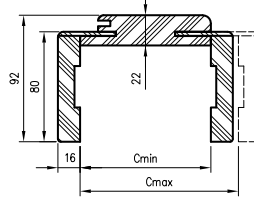

Przekrój OR/ORC z ką. T80