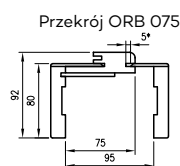

do drzwi jednoskrzydłowych

	A	C	D	E2	E1
60	627	671	700	811	777
70	727	771	800	911	877
80	827	871	900	1011	977
90	927	971	1000	1111	1077
100	1027	1071	1100	1211	1177

do drzwi dwuskrzydłowych

	A	C	D	E2	E1
120	1274	1318	1350	1458	1424
130	1374	1418	1450	1558	1524
140	1474	1518	1550	1658	1624
150	1574	1618	1650	1758	1724
160	1674	1718	1750	1858	1824
170	1774	1818	1850	1958	1924
180	1874	1918	1950	2058	2024

H	Hs	Hw	H0	Hc**	Hc*
1983	1982	2004	2019	2074	2057
2110	2109	2131	2146	2201	2184
2240	2239	2261	2276	2331	2314

H0 - wymagana wysokość otworu w murze

* **UWAGA:** ościeżnica 075-095 ma odmienny przekrój, dla grubości muru 75-89 mm konieczne będzie samodzielne skrócenie pióra kątownika ruchomego.

Dekor czarny ST oraz laminaty: połysk standard, połysk metalik, mat standard, xtreme matt dostępne jedynie z kątownikiem T80.

Ceny dla wysokości skrzydeł 1983 i 2043 na str. 148-149

Ceny zawierają 2 zawiasy z płytkami mocującymi.

- Cena ościeżnicy do drzwi dwuskrzydłowych: +50% (w przypadku użycia 3 zawiasów dopłata dodatkowa) 249 zł | 306,27 zł
- Dopłata za trzeci zawias Estetic 80 124 zł | 152,52 zł
- Dopłata za wzmocnienie pod samozamykacz dotyczy ościeżnic z kątem łączenia 45° 41 zł | 50,43 zł
- Dopłata za łączenie pod kątem 90° (połysk standard, połysk metalik, mat standard, xtreme matt) 111 zł | 136,53 zł

CENY OŚCIEŻNIC REGULOWANYCH BEZPRZYLGOWYCH O ZMIENNYCH WYSOKOŚCIACH

Grubość muru		P		GRUPA 1		połysk standard		połysk metalik, mat standard		xtreme matt	
		netto	brutto	netto	brutto	netto	brutto	netto	brutto	cena netto	brutto
Cmin	Cmax	wysokość skrzydła 2110 i 2240		wysokość skrzydła 2110 i 2240		wysokość skrzydła 2240		wysokość skrzydła 2240		wysokość skrzydła 2240	
75	95	885 zł	1088,55 zł	900 zł	1107,00 zł	1401 zł	1723,23 zł	1558 zł	1916,34 zł	1841 zł	2264,43 zł
95	115	901 zł	1108,23 zł	922 zł	1134,06 zł	1427 zł	1755,21 zł	1584 zł	1948,32 zł	1876 zł	2307,48 zł
120	140	918 zł	1129,14 zł	937 zł	1152,51 zł	1451 zł	1784,73 zł	1611 zł	1981,53 zł	1912 zł	2351,76 zł
140	160	935 zł	1150,05 zł	958 zł	1178,34 zł	1478 zł	1817,94 zł	1638 zł	2014,74 zł	1948 zł	2396,04 zł
160	180	950 zł	1168,50 zł	976 zł	1200,48 zł	1505 zł	1851,15 zł	1664 zł	2046,72 zł	1983 zł	2439,09 zł
180	200	970 zł	1193,10 zł	993 zł	1221,39 zł	1531 zł	1883,13 zł	1689 zł	2077,47 zł	2017 zł	2480,91 zł
200	220	987 zł	1214,01 zł	1015 zł	1248,45 zł	1558 zł	1916,34 zł	1718 zł	2113,14 zł	2052 zł	2523,96 zł
220	240	1003 zł	1233,69 zł	1027 zł	1263,21 zł	1584 zł	1948,32 zł	1745 zł	2146,35 zł	2087 zł	2567,01 zł
240	260	1020 zł	1254,60 zł	1045 zł	1285,35 zł	1611 zł	1981,53 zł	1769 zł	2175,87 zł	2124 zł	2612,52 zł
260	280	1035 zł	1273,05 zł	1064 zł	1308,72 zł	1638 zł	2014,74 zł	1795 zł	2207,85 zł	2159 zł	2655,57 zł
280	300	1055 zł	1297,65 zł	1083 zł	1332,09 zł	1664 zł	2046,72 zł	1823 zł	2242,29 zł	2194 zł	2698,62 zł
300	320	1067 zł	1312,41 zł	1098 zł	1350,54 zł	1689 zł	2077,47 zł	1849 zł	2274,27 zł	2230 zł	2742,90 zł