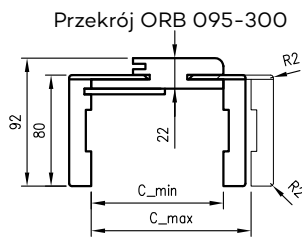

OŚCIEŻNICE REGULOWANE

BEZPRZYLGOWE Z KĄTOWNIKIEM T80 LUB T63

Przekrój poziomy ORB