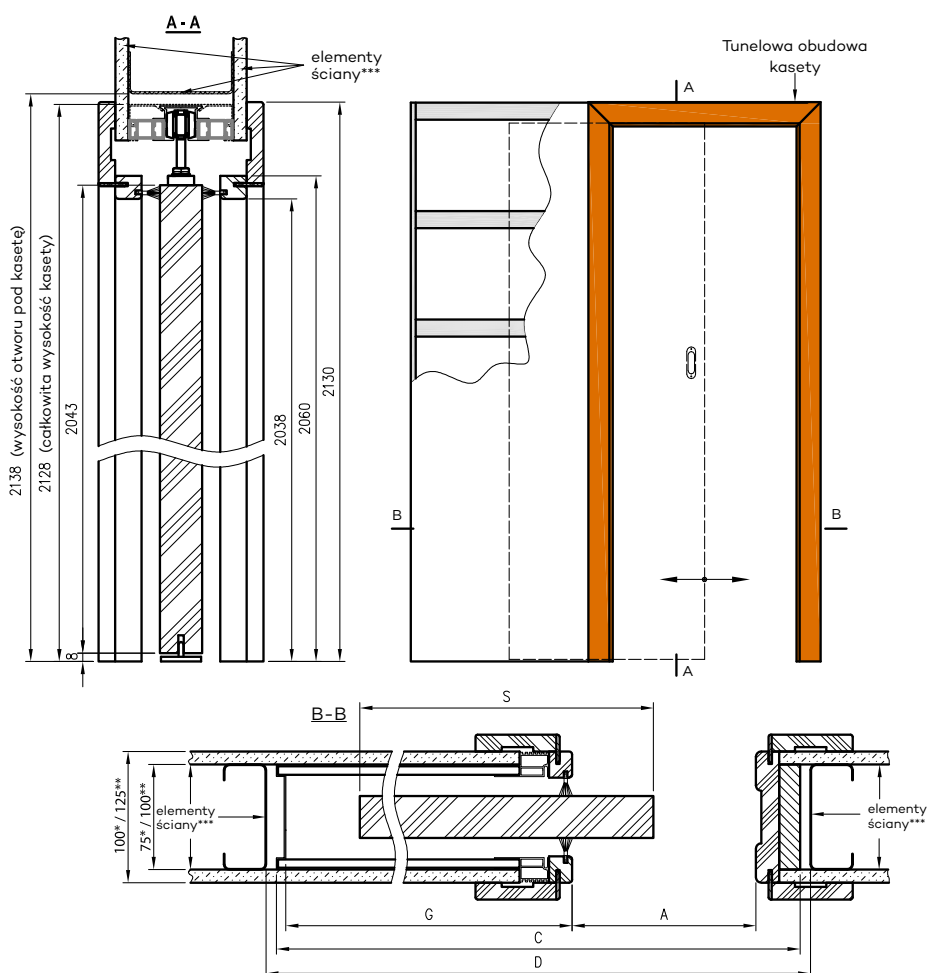

## W SKŁAD ZESTAWU WCHODZI:

- elementy kasety wykonane z elementów aluminiowych oraz akcesoria pozwalające na jej zmontowanie
- elementy pozwalające na dekoracyjną zabudowę powstałego ościeża – tzw. Tunelowa Obudowa Kasety z kątownikami szerokości 80 mm