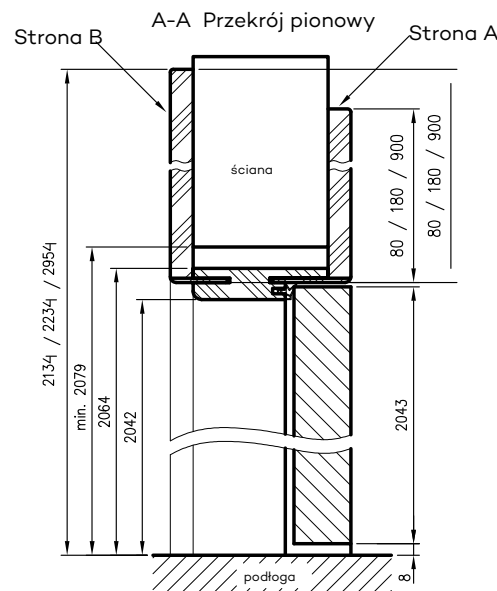

## ZAWARTOŚĆ KOMPLETU

Belki pionowe z szerokim kątownikiem (80 mm) o małych promieniach zaokrąglenia profilu przekroju poprzecznego (R2), belka górna z panelami kątowymi do wyboru, uszczelka drzwiowa, zestaw zawiasów, komplet elementów przeznaczonych do zmontowania ościeżnicy wg dołączonej instrukcji. Ościeżnice pakowane są w opakowania kartonowe.