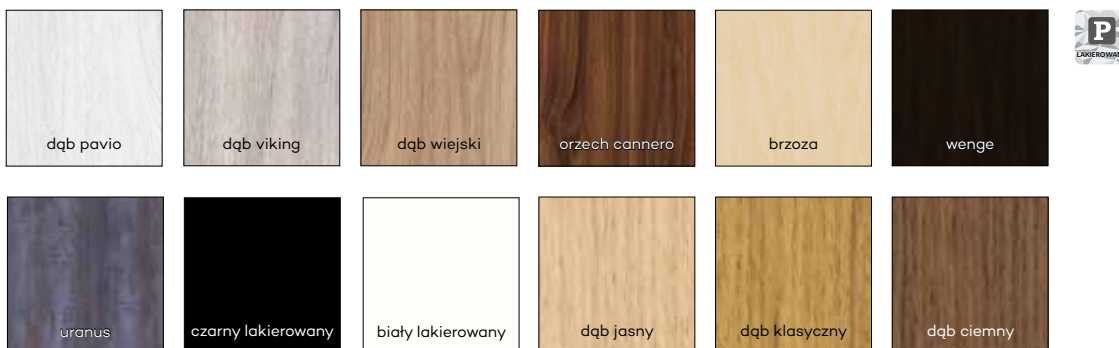

\*\* Wartości RAL, NCS, FLUGGER są orientacyjne, najbardziej zbliżone do koloru skrzydła

Dekory z kolekcji LUX

Dekory z kolekcji GRAFI

Dekory z kolekcji WOOD