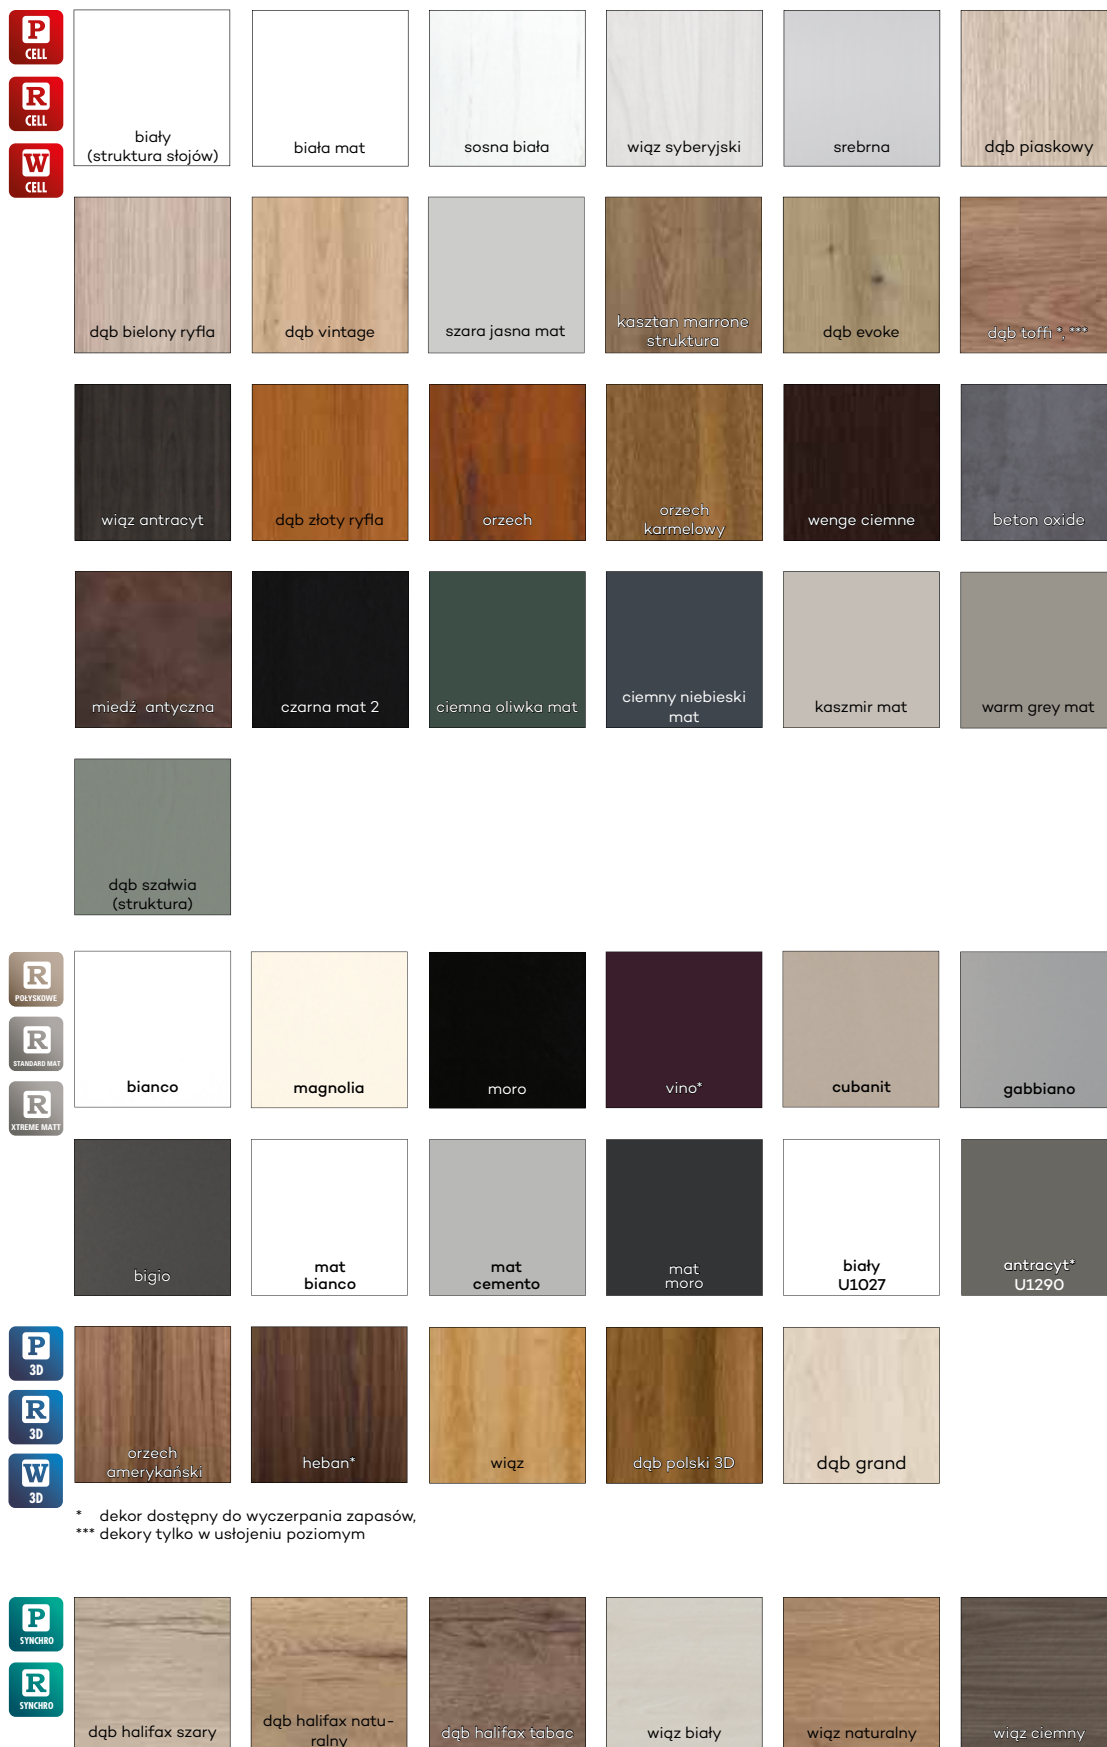

DEKORY

* dekor dostępny do wyczerpania zapasów.

*** dekory tylko w ułożeniu poziomym