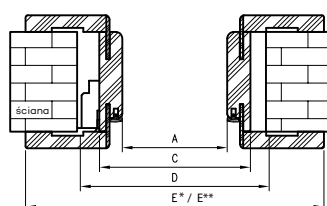

Przekrój poziomy OR

D - wymagana szerokość otworu w murze
H - wysokość skrzydła
H0 - wymagana wysokość otworu w murze