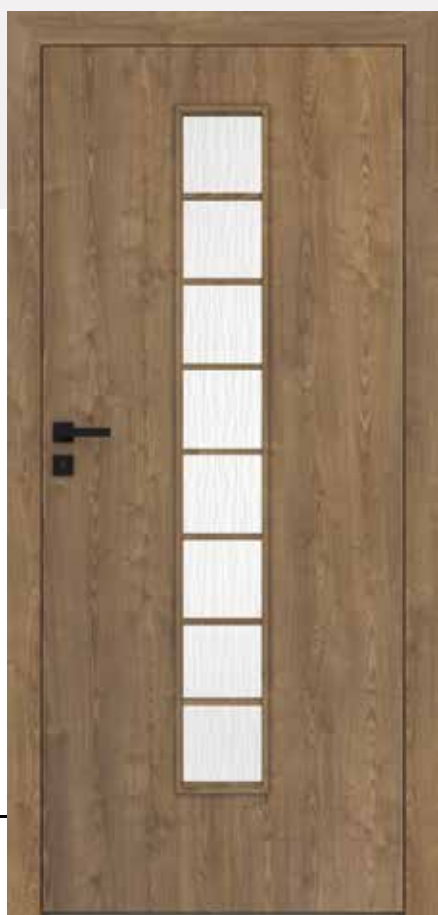

# STANDARD

**OD 387 zł netto**

CENA SKRZYDŁA OD 476,01 zł brutto

STANDARD 10 - dąb evoke ościeżnica czarna mat 2

STANDARD 40S - kasztan marrone struktura