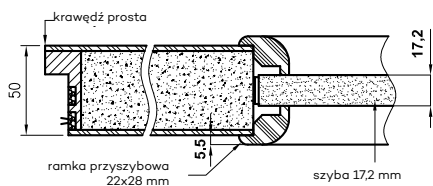

KONSTRUKCJA SKRZYDEŁ PŁYTOWYCH

- Rama skrzydła wykonana z drewna iglastego lub z płyty MDF
- Wypełnienie: wkład stabilizujący „plaster miodu” (A), płyta wiórowo-otworowa (B) oraz w drzwiach przeciwpożarowych: płyta wiórowa
- Płyta zewnętrzna HDF 3 mm lub płyta zewnętrzna HDF 4 mm (Finea, Finea B, Enter, Enter Akustik, Solid)
- Krawędź prosta lub bez przylgi

Płyty zewnętrzne skrzydeł uszlachetnione są:

1. w kolekcji DRE-Cell dekor - folia dekoracyjna na bazie polipropylenu
2. w folii 3D - folia 3D na bazie papieru dekoracyjnego
3. w laminacie CPL - laminatem CPL gr. 0,15 - 0,2 mm lub 0,7 mm

Skrzydło drzwiowe przeciwpożarowe Olimp EI30