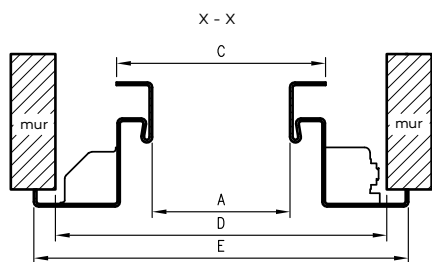

wymiary dla drzwi jednoskrzydłowych

symbol szer.	A	C	D	E
"60"	600	633	690	710
"70"	700	733	790	810
"80"	800	833	890	910
"90"	900	933	990	1010
"90E"	904	937	994	1014
"100"	1000	1033	1090	1110

CENY

symbol szer.	netto	brutto
"60" - "100"	433,00 zł	532,59 zł

Uwaga: Dopłata za wzmocnienie pod samozamykacz 34 zł | 41,82 zł

KOLORYSTYKA

Ościeżnice malowane są proszkowo w dwóch stopniach połysku: mat/drobna struktura lub półpołysk/gładka, dostępne w kolorach: