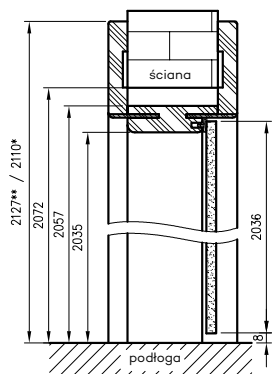

do drzwi dwuskrzydłowych

	A	C	D	E**	E*
100d	1035	1079	1115	1219	1185
110d	1135	1179	1215	1319	1285
120	1235	1279	1315	1419	1385
130	1335	1379	1415	1519	1485
140	1435	1479	1515	1619	1585
150	1535	1579	1615	1719	1685
160	1635	1679	1715	1819	1785
170	1735	1779	1815	1919	1885
180	1835	1879	1915	2019	1985
190	1935	1979	2015	2119	2085
200	2035	2079	2115	2219	2185

* wymiar dotyczy ościeżnicy z kątownikiem T63

** wymiar dotyczy ościeżnicy z kątownikiem T80

do drzwi jednoskrzydłowych

	A	C	D	E**	E*
60	602	646	680	786	752
70	702	746	780	886	852
80	802	846	880	986	952
90	902	946	980	1086	1052
90E	906	950	984	1090	1056
100	1002	1046	1080	1186	1152
110	1102	1146	1180	1286	1252

wymagana wysokość otworu w murze
2066 mm (2072 mm dla drzwi szklanych)

CENY OŚCIEŻNIC REGULOWANYCH Z KĄTOWNIKIEM T80 I T63

Grubość muru		grupa 1		grupa 2	
Cmin	Cmax	netto	brutto	netto	brutto
60***	75	425 zł	522,75 zł	468 zł	575,64 zł
75	95	425 zł	522,75 zł	468 zł	575,64 zł
95	115	446 zł	548,58 zł	490 zł	602,70 zł
120	140	461 zł	567,03 zł	508 zł	624,84 zł
140	160	482 zł	592,86 zł	530 zł	651,90 zł
160	180	492 zł	605,16 zł	542 zł	666,66 zł
180	200	513 zł	630,99 zł	564 zł	693,72 zł
200	220	531 zł	653,13 zł	585 zł	719,55 zł
220	240	547 zł	672,81 zł	602 zł	740,46 zł
240	260	562 zł	691,26 zł	619 zł	761,37 zł
260	280	577 zł	709,71 zł	634 zł	779,82 zł
280	300	598 zł	735,54 zł	658 zł	809,34 zł
300	320	610 zł	750,30 zł	671 zł	825,33 zł

Grupa 2 CPL - laminat dąb halifax naturalny.
Dekor czarny ST dostępny jedynie z kątownikiem T80.