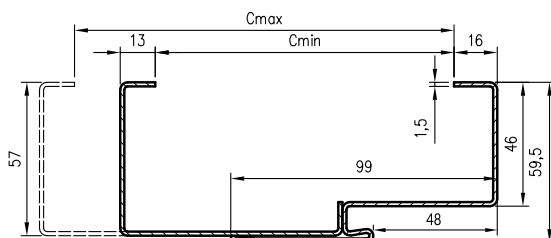

Profil ościeżnicy OSRB

wymiary dla drzwi jednoskrzydłowych