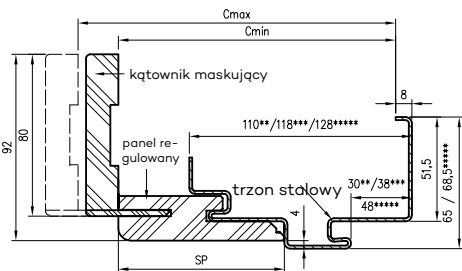

Profil ościeżnicy

rodzaj ościeżnicy	H0	Hs	Hm	Hc
OSH STAND	2083	2027,5*	2092,5	2124
OSH ENTER				
OSH SOLID				
OSH SOLID RC2				
OSH SZKLANE	2089	2033,5	2098,5	2130
OSH ATHOS	2085	2029,5*	2094,5	2126
OSH FORCA				
OSH OLIMP EI30	2081	2025,5	2090	2122
OSH OLIMP EI60	2082	2023	2091,5	2119

H0 - wysokość otworu montażowego

Hs - wysokość w świetle przejścia w ościeżnicy

* - przy zastosowaniu progu stalowego - faktyczna wysokość w świetle przejścia zmniejszy się o 20mm od podanej

Wymiary OSH OLIMP EI60 dla drzwi jednoskrzydłowych

symbol szer.	A	D	E	F
„80”	797	907	934	989
„90”	897	1007	1034	1089
„90E”	926	1036	1063	1118
„100”	997	1107	1134	1189
„110”	1097	1207	1234	1289

** - wymiary dla pozostałych ościeżnic OSH

*** - wymiary dla OSH ATHOS, OSH FORCA i OSH OLIMP EI 30

**** - wymiary dla OSH OLIMP EI 60

rodzaj ościeżnicy	cena netto	cena brutto	dopłata za wzmocnienie pod samozamykacz	
OSH STAND szer. „60” - „100” szer. „100d” - „200”	509 zł	626,07 zł		+34 zł netto / 41,82 zł brutto
OSH SZKLANE szer. „60” - „90”	509 zł	626,07 zł		
OSH ENTER OSH SOLID	509 zł	626,07 zł		
OSH SOLID RC2	597 zł	734,31 zł		
OSH ATHOS, OSH OLIMP EI 30	774 zł	952,02 zł	w standardzie / brak dopłaty	
OSH OLIMP EI 30 „100” - „110”	811 zł	997,53 zł		
OSH FORCA	790 zł	971,70 zł		
OSH FORCA B	733 zł	901,59 zł		
OSH OLIMP EI 60 szer. „80” - „90E”	774 zł	952,02 zł		
OSH OLIMP EI 60 szer. „100” - „110”	1119 zł	1376,37 zł		

OSH FORCA B - to wariant OSH FORCA bez określonej ognioodporności

Ceny ościeżnicy = cena części metalowej + cena panelu regulowanego z kątownikiem maskującym

Ceny panelu regulowanego z kątownikiem maskującym

zakres grubości muru						cena grupa. 1 CPL		cena grupa. 2 CPL		
OSH ATHOS OSH FORCA OSH OLIMP EI 30		OSH STAND OSH SZKLANE OSH ENTER OSH SOLID OSH SOLID RC2		OSH OLIMP EI60		SP	netto	brutto	netto	brutto
wa-riant Cmin	Cmax	wa-riant Cmin	Cmax	wa-riant Cmin	Cmax					
145	165	137	157	155	175	82	279 zł	343,17 zł	307 zł	377,61 zł
165	185	157	177	175	195	102	294 zł	361,62 zł	324 zł	398,52 zł
185	205	177	197	195	215	122	310 zł	381,30 zł	341 zł	419,43 zł
205	225	197	217	215	235	142	323 zł	397,29 zł	356 zł	437,88 zł
225	245	217	237	235	255	162	338 zł	415,74 zł	371 zł	456,33 zł
245	265	237	257	255	275	182	354 zł	435,42 zł	390 zł	479,70 zł
265	285	257	277	275	295	202	367 zł	451,41 zł	403 zł	495,69 zł
285	305	277	297	295	315	222	382 zł	469,86 zł	421 zł	517,83 zł
305	325	297	317	315	335	242	394 zł	484,62 zł	434 zł	533,82 zł
325	345	317	337	335	355	262	412 zł	506,76 zł	454 zł	558,42 zł
345	365	337	357	355	375	282	423 zł	520,29 zł	466 zł	573,18 zł

Cena dla drzwi dwuskrzydłowych: +30% Grupa 2 CPL - laminat CPL dqb halifax naturalny.