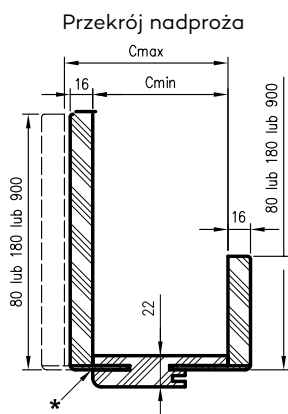

## ZAWARTOŚĆ KOMPLETU

Belki pionowe z szerokim kątownikiem (80 mm) o małych promieniach zaokrąglenia profilu przekroju poprzecznego (R2), belka górna z panelami kątowymi do wyboru, uszczelka drzwiowa, zestaw zawiasów, komplet elementów przeznaczonych do zmontowania ościeżnicy wg dołączonej instrukcji. Ościeżnice pakowane są w opakowania kartonowe.