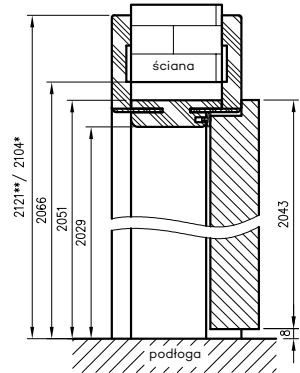

Przekrój pionowy drzwi przylgowych z OR

Przekrój pionowy drzwi szklanych z ORC