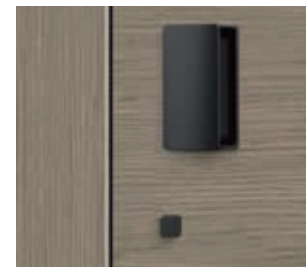

Zamontowany zamek magic magnetic z uchwytem KONZERVA i z dodatkowym zamkiem WC

INFORMACJE TECHNICZNE