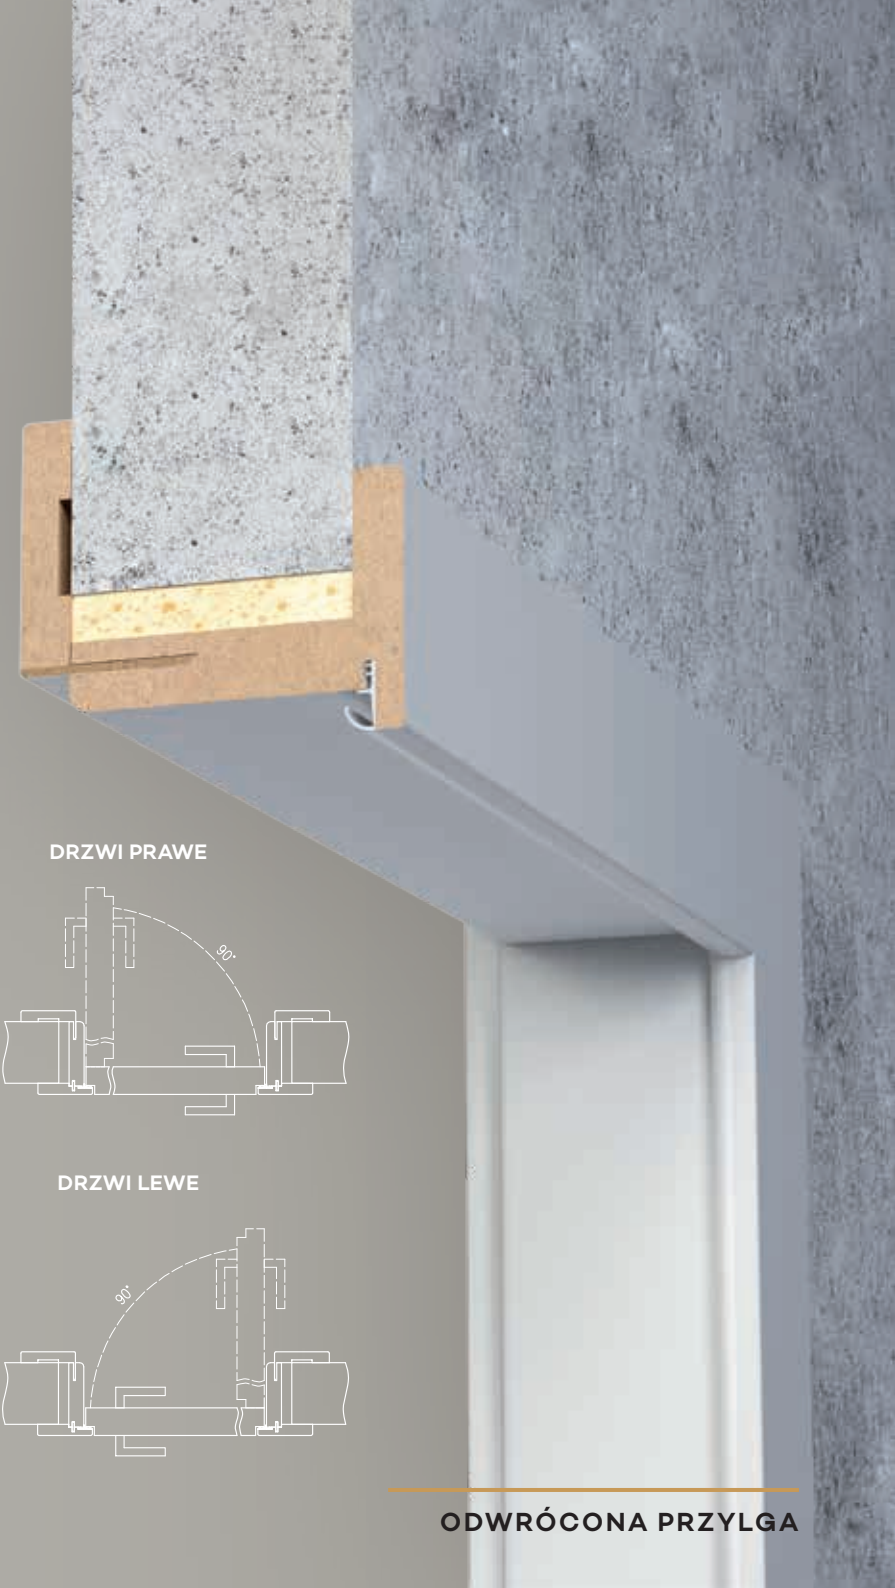

Ościeżnica regulowana z odwróconą przylgą wykonana jest z wysokogatunkowej płyty drewnopochodnej. Od strony ekspozycyjnej ościeżnica oklejona jest foliami MAT, laminatem CPL lub malowana najwyższej jakości lakierami akrylowymi UV. Dla zapewnienia wysokiej jakości ościeżnic malowanych, przed lakierowaniem są one oklejone specjalnym materiałem stanowiącym jednolity podkład. Jej konstrukcja przystosowana jest do grubości skrzydła 40 mm i pozwala na zastosowanie do ścian o grubości od 90 - 290 mm..