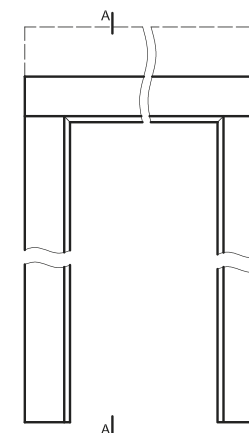

Przekrój nadproża

Przekrój stojaka

Przekrój pionowy A-A

* wymiar dla drzwi o wysokości 2043 mm

** wymiar dla drzwi o wysokości 2300 mm

*** Uwaga - ościeznica 075-095 ma płytszy wpust pod kątownik ruchomy, dla grubości muru 75-89 mm konieczne będzie samodzielne skrócenie pióra kątownika ruchomego.