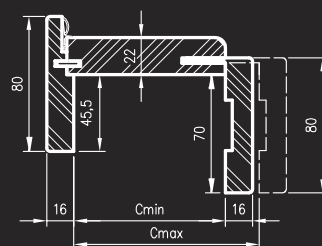

grubość muru		Folie MAT norma 2043		Folie MAT norma 2300	
Cmin	Cmax	cena netto	cena brutto	cena netto	cena brutto
90	110	1 277 zł	1 570,71 zł	1 821 zł	2 239,83 zł
110	130	1 293 zł	1 590,39 zł	1 844 zł	2 268,12 zł
130	150	1 307 zł	1 607,61 zł	1 861 zł	2 289,03 zł
150	170	1 324 zł	1 628,52 zł	1 886 zł	2 319,78 zł
170	190	1 337 zł	1 644,51 zł	1 905 zł	2 343,15 zł
190	210	1 352 zł	1 662,96 zł	1 927 zł	2 370,21 zł
210	230	1 364 zł	1 677,72 zł	1 948 zł	2 396,04 zł
230	250	1 380 zł	1 697,40 zł	1 967 zł	2 419,41 zł
250	270	1 394 zł	1 714,62 zł	1 992 zł	2 450,16 zł
270	290	1 409 zł	1 733,07 zł	2 007 zł	2 468,61 zł

Dopłata za trzeci zawias Estetic 1821 dla wysokości 2043 - 206 zł | **253,38 zł**

Oferta obowiązuje od 05-05-2025.

Ościeżnica regulowana z odwróconą przylgą wykonana jest z wysokogatunkowej płyty drewnopochodnej. Od strony ekspozycyjnej ościeżnica oklejona jest foliami MAT, laminatem CPL lub malowana najwyższej jakości lakierami akrylowymi UV. Dla zapewnienia wysokiej jakości ościeżnic malowanych, przed lakierowaniem są one oklejone specjalnym materiałem stanowiącym jednolity podkład. Jej konstrukcja przystosowana jest do grubości skrzydła 40 mm i pozwala na zastosowanie do ścian o grubości od 90 - 290 mm..

Profil ościeżnicy