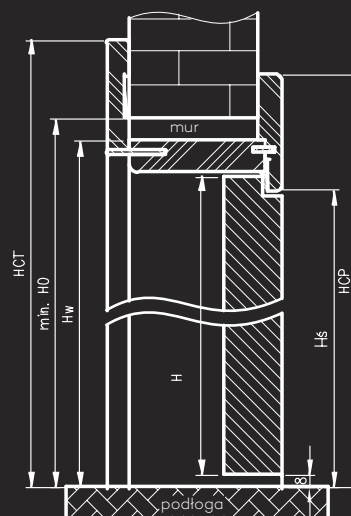

Profil ościeżnicy

Przekrój poziomy ORO

	A	C	D	E	F	S
60	625	694	724	785	834	644
70	725	794	824	885	934	744
80	825	894	924	985	1034	844
90	925	994	1024	1085	1134	944
100	1025	1094	1124	1185	1234	1044

Przekrój pionowy ORO