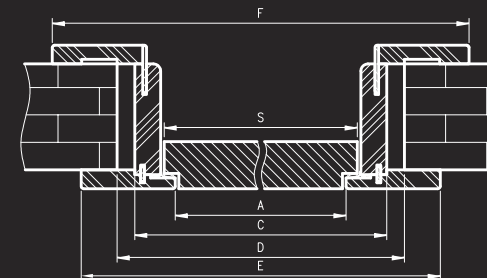

Przekrój poziomy ORO

	A	C	D	E	F	S
60	625	694	724	785	834	644
70	725	794	824	885	934	744
80	825	894	924	985	1034	844
90	925	994	1024	1085	1134	944
100	1025	1094	1124	1185	1234	1044