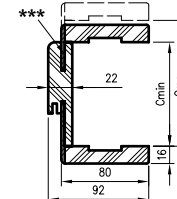

wymagana wysokość otworu w murze
2079*/2336 mm**

przekrój stojaka

DO DRZWI DWUSKRZYDŁOWYCH

	A	C	D	E
120	1274	1318	1350	1458
130	1374	1418	1450	1558
140	1474	1518	1550	1658
150	1574	1618	1650	1758
160	1674	1718	1750	1858
170	1774	1818	1850	1958
180	1874	1918	1950	2058

DO DRZWI JEDNOSKRZYDŁOWYCH

	A	C	D	E
60	627	671	700	811
70	727	771	800	911
80	827	871	900	1011
90	927	971	1000	1111
100	1027	1071	1100	1211

* dla wymiaru skrzydła 2043 mm, ** dla wymiaru skrzydła 2300 mm

*** UWAGA: ościeżnica 075-095 ma odmienny przekrój, dla grubości muru 75-89 mm konieczne będzie samodzielne skrócenie pióra kątownika ruchomego