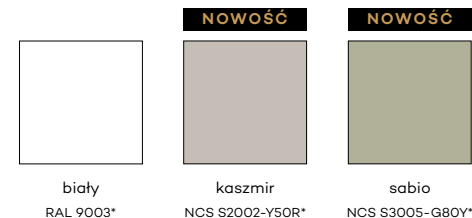

LAKIER AKRYLOWY UV