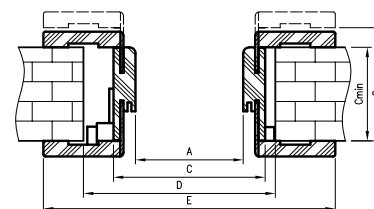

przekrój poziomy

D - wymagana szerokość otworu w murze