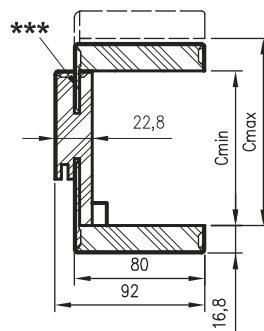

Przekrój nadproża

Przekrój stojaka

Przekrój pionowy A-A

* wymiar dla drzwi o wysokości 2043 mm

** wymiar dla drzwi o wysokości 2300 mm

*** Uwaga - ościeznica 075-095 ma płytszy wpust pod kątownik ruchomy, dla grubości muru 75-89 mm konieczne będzie samodzielne skrócenie pióra kątownika ruchomego.