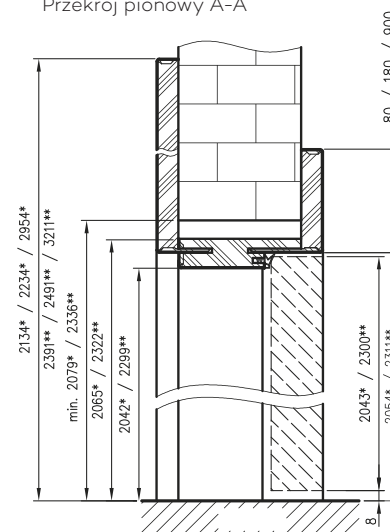

Przekrój pionowy A-A