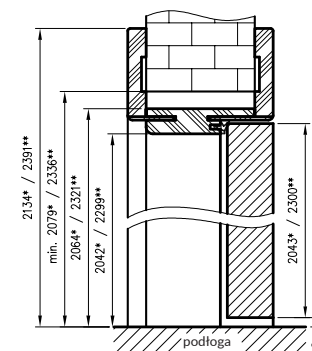

przekrój pionowy