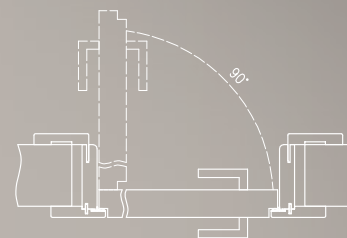

DRZWI PRAWE

DRZWI LEWE