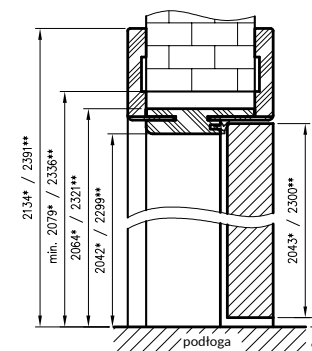

przekrój pionowy