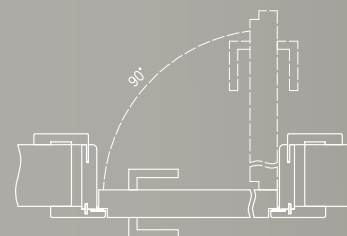

ODWRÓCONA PRZYLGA

Drzwi z odwróconą przylgą są doskonałym rozwiązaniem przy projektowaniu pomieszczeń gdzie zależy nam na uzyskaniu jednolitej płaszczyzny wszystkich drzwi pomimo różnego kierunku ich otwierania, na zewnątrz lub do wewnątrz pomieszczenia.

Ościeżnica regulowana z odwróconą przylgą wykonana jest z wysokogatunkowej płyty drewnopochodnej. Od strony ekspozycyjnej ościeżnica oklejona jest foliami MAT, laminatem CPL lub malowana najwyższej jakości lakierami akrylowymi UV. Dla zapewnienia wysokiej jakości ościeżnic malowanych, przed lakierowaniem są one oklejone specjalnym materiałem stanowiącym jednolity podkład. Jej konstrukcja przystosowana jest do grubości skrzydła 40 mm i pozwala na zastosowanie do ścian o grubości od 90 - 290 mm..