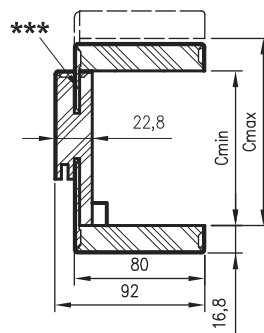

Przekrój nadproża

Przekrój stojaka

Przekrój pionowy A-A

* wymiar dla drzwi o wysokości 2043 mm

** wymiar dla drzwi o wysokości 2300 mm

*** Uwaga - ościeznica 075-095 ma płytszy wpust pod kątownik ruchomy, dla grubości muru 75-89 mm konieczne będzie samodzielne skrócenie pióra kątownika ruchomego.