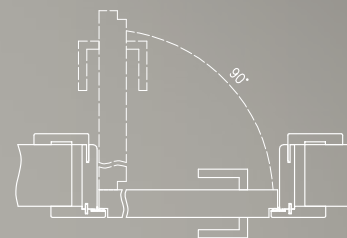

DRZWI PRAWO

DRZWI LEWE