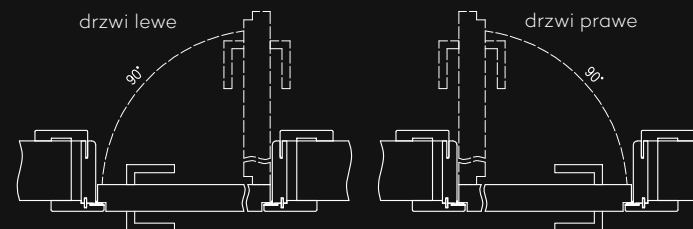

Profil ościeżnicy

Przekrój poziomy ORO

	A	C	D	E	F	S
60	625	694	724	785	834	644
70	725	794	824	885	934	744
80	825	894	924	985	1034	844
90	925	994	1024	1085	1134	944
100	1025	1094	1124	1185	1234	1044

Przekrój pionowy ORO