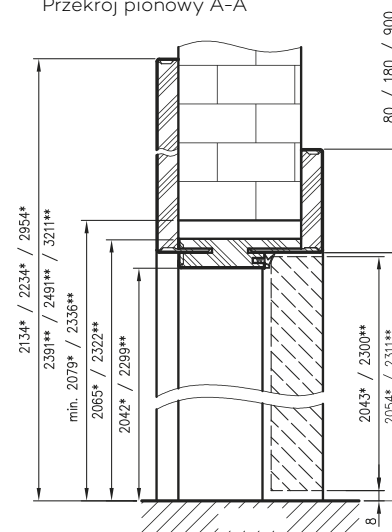

Przekrój pionowy A-A