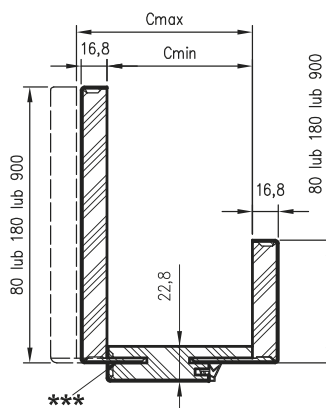

grubość muru		ceny dwóch belek pionowych norma 2043		ceny dwóch belek pionowych norma 2300	
Cmin	Cmax	cena netto	cena brutto	cena netto	cena brutto
75	95	1 139 zł	1 400,97 zł	1 701 zł	2 092,23 zł
95	115	1 162 zł	1 429,26 zł	1 730 zł	2 127,90 zł
120	140	1 181 zł	1 452,63 zł	1 758 zł	2 162,34 zł
140	160	1 202 zł	1 478,46 zł	1 788 zł	2 199,24 zł
160	180	1 224 zł	1 505,52 zł	1 819 zł	2 237,37 zł
180	200	1 248 zł	1 535,04 zł	1 850 zł	2 275,50 zł
200	220	1 267 zł	1 558,41 zł	1 880 zł	2 312,40 zł
220	240	1 290 zł	1 586,70 zł	1 908 zł	2 346,84 zł
240	260	1 311 zł	1 612,53 zł	1 938 zł	2 383,74 zł
260	280	1 333 zł	1 639,59 zł	1 967 zł	2 419,41 zł
280	300	1 354 zł	1 665,42 zł	1 998 zł	2 457,54 zł
300	320	1 377 zł	1 693,71 zł	2 026 zł	2 491,98 zł

Ceny w normie 2043 zawierają 2 zawiasy z płytkami mocującymi.

Dopłata za trzeci zawias Estetic 80 dla wysokości 2043 - 129 zł | **318,57 zł**

W ościeznicy bezprzylgowej z panelami kątowymi użyto laminatów połyskowych. Jest to innowacyjny laminat akrylowy o wysokim stopniu połysku, z efektem odbicia lustrzanego. Ponadto laminat charakteryzuje się idealnie gładką powierzchnią oraz podwyższoną odpornością na zarysowania.

Przekrój nadproża