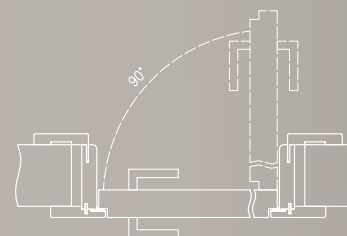

ODWRÓCONA PRZYLGA

Drzwi z odwróconą przylgą są doskonałym rozwiązaniem przy projektowaniu pomieszczeń gdzie zależy nam na uzyskaniu jednolitej płaszczyzny wszystkich drzwi pomimo różnego kierunku ich otwierania, na zewnątrz lub do wewnątrz pomieszczenia.

Ościeżnica regulowana z odwróconą przylgą wykonana jest z wysokogatunkowej płyty drewnopochodnej. Od strony ekspozycyjnej ościeżnica oklejona jest foliami MAT, laminatem CPL lub malowana najwyższej jakości lakierami akrylowymi UV. Dla zapewnienia wysokiej jakości ościeżnic malowanych, przed lakierowaniem są one oklejone specjalnym materiałem stanowiącym jednolity podkład. Jej konstrukcja przystosowana jest do grubości skrzydła 40 mm i pozwala na zastosowanie do ścian o grubości od 90 - 290 mm..