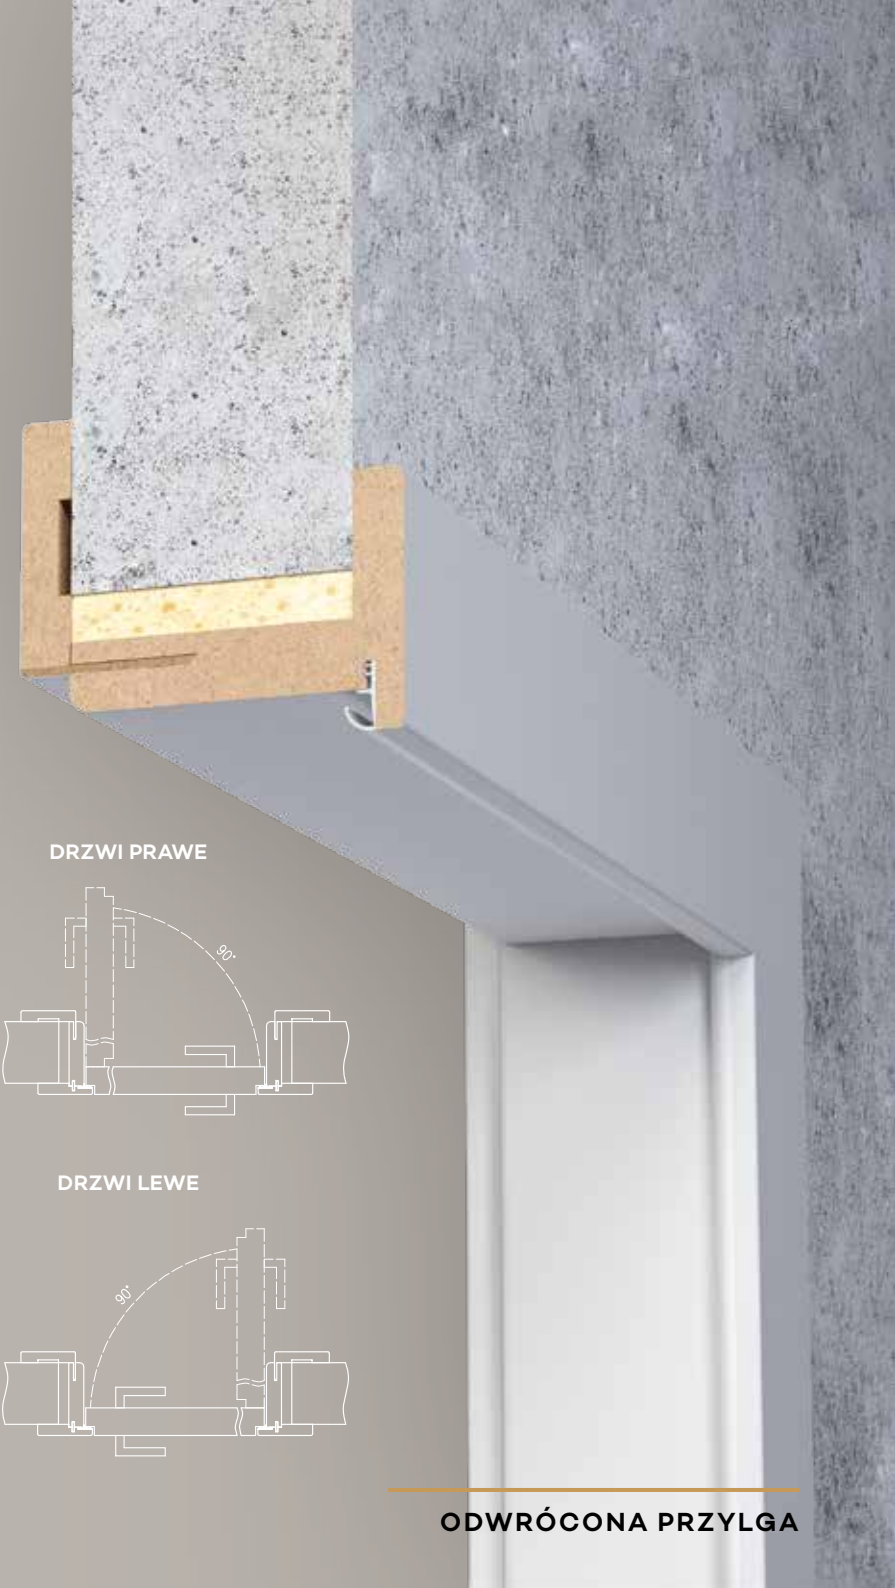

LAKIER AKRYLOWY UV

ODWRÓCONA PRZYLGA

ODWRÓCONA PRZYLGA

Drzwi z odwróconą przylgą są doskonałym rozwiązaniem przy projektowaniu pomieszczeń gdzie zależy nam na uzyskaniu jednolitej płaszczyzny wszystkich drzwi pomimo różnego kierunku ich otwierania, na zewnątrz lub do wewnątrz pomieszczenia.

Ościeżnica regulowana z odwróconą przylgą wykonana jest z wysokogatunkowej płyty drewnopochodnej. Od strony ekspozycyjnej ościeżnica oklejona jest foliami MAT, laminatem CPL lub malowana najwyższej jakości lakierami akrylowymi UV. Dla zapewnienia wysokiej jakości ościeżnic malowanych, przed lakierowaniem są one oklejone specjalnym materiałem stanowiącym jednolity podkład. Jej konstrukcja przystosowana jest do grubości skrzydła 40 mm i pozwala na zastosowanie do ścian o grubości od 90 - 290 mm..