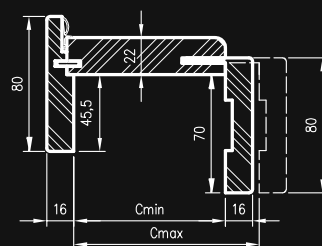

grubość muru		Folie MAT norma 2043		Folie MAT norma 2300	
Cmin	Cmax	cena netto	cena brutto	cena netto	cena brutto
90	110	1 277 zł	1 570,71 zł	1 821 zł	2 239,83 zł
110	130	1 293 zł	1 590,39 zł	1 844 zł	2 268,12 zł
130	150	1 307 zł	1 607,61 zł	1 861 zł	2 289,03 zł
150	170	1 324 zł	1 628,52 zł	1 886 zł	2 319,78 zł
170	190	1 337 zł	1 644,51 zł	1 905 zł	2 343,15 zł
190	210	1 352 zł	1 662,96 zł	1 927 zł	2 370,21 zł
210	230	1 364 zł	1 677,72 zł	1 948 zł	2 396,04 zł
230	250	1 380 zł	1 697,40 zł	1 967 zł	2 419,41 zł
250	270	1 394 zł	1 714,62 zł	1 992 zł	2 450,16 zł
270	290	1 409 zł	1 733,07 zł	2 007 zł	2 468,61 zł

Dopłata za trzeci zawias Estetic 1821 dla wysokości 2043 - 206 zł | **253,38 zł**

Oferta obowiązuje od 05-05-2025.

Ościeżnica regulowana z odwróconą przylgą wykonana jest z wysokogatunkowej płyty drewnopochodnej. Od strony ekspozycyjnej ościeżnica oklejona jest foliami MAT, laminatem CPL lub malowana najwyższej jakości lakierami akrylowymi UV. Dla zapewnienia wysokiej jakości ościeżnic malowanych, przed lakierowaniem są one oklejone specjalnym materiałem stanowiącym jednolity podkład. Jej konstrukcja przystosowana jest do grubości skrzydła 40 mm i pozwala na zastosowanie do ścian o grubości od 90 - 290 mm..

Profil ościeżnicy