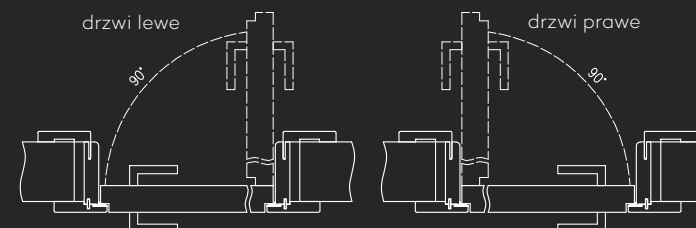

Profil ościeżnicy

Przekrój poziomy ORO

	A	C	D	E	F	S
60	625	694	724	785	834	644
70	725	794	824	885	934	744
80	825	894	924	985	1034	844
90	925	994	1024	1085	1134	944
100	1025	1094	1124	1185	1234	1044

Przekrój pionowy ORO