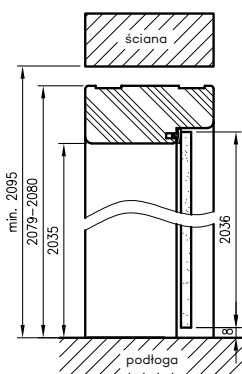

ościeżnica prosta

ościeżnica prosta soft

Przekrój pionowy OP do drzwi przylgowych

Przekrój pionowy OP do drzwi szklanych

Przekrój poziomy OP

wymagana wysokość otworu w murze 2089 mm (2095 mm dla drzwi szklanych)