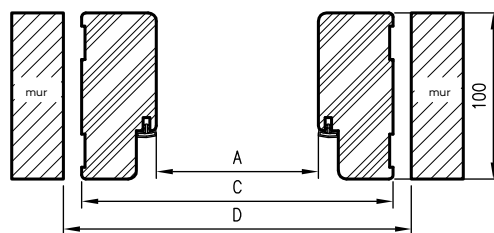

## ZAWARTOŚĆ KOMPLETU

Belka główna (element poziomy i dwa elementy pionowe), uszczelka drzwiowa, zestaw zawiasów, komplet elementów przeznaczonych do zamontowania ościeżnicy wg dołączonej instrukcji. Ościeżnice pakowane są w opakowania kartonowe.

ościeżnica prosta

ościeżnica prosta soft

Przekrój pionowy OP do drzwi przylgowych

Przekrój pionowy OP do drzwi szklanych

Przekrój poziomy OP

wymagana wysokość otworu w murze 2089 mm (2095 mm dla drzwi szklanych)