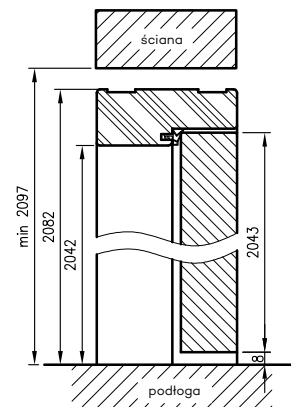

## ZAWARTOŚĆ KOMPLETU

Belka główna (element poziomy i dwa pionowe), uszczelka drzwiowa, zestaw zawiasów, komplet elementów przeznaczonych do zmontowania ościeżnicy wg dołączonej instrukcji. Ościeżnice pakowane są w opakowania kartonowe.

Przekrój poziomy OPB

D - wymagana wysokość otworu w murze 2097 mm

Przekrój pionowy OPB