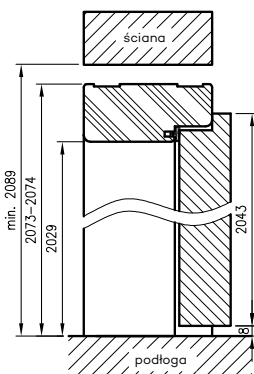

## ZAWARTOŚĆ KOMPLETU

Belka główna (element poziomy i dwa elementy pionowe), uszczelka drzwiowa, zestaw zawiasów, komplet elementów przeznaczonych do zamontowania ościeżnicy wg dołączonej instrukcji. Ościeżnice pakowane są w opakowania kartonowe.

ościeżnica prosta

ościeżnica prosta soft

Przekrój pionowy OP do drzwi przylgowych

Przekrój pionowy OP do drzwi szklanych

Przekrój poziomy OP

wymagana wysokość otworu w murze 2089 mm (2095 mm dla drzwi szklanych)