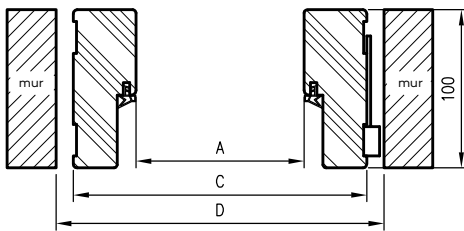

Przekrój poziomy OPB

D - wymagana wysokość otworu w murze 2097 mm